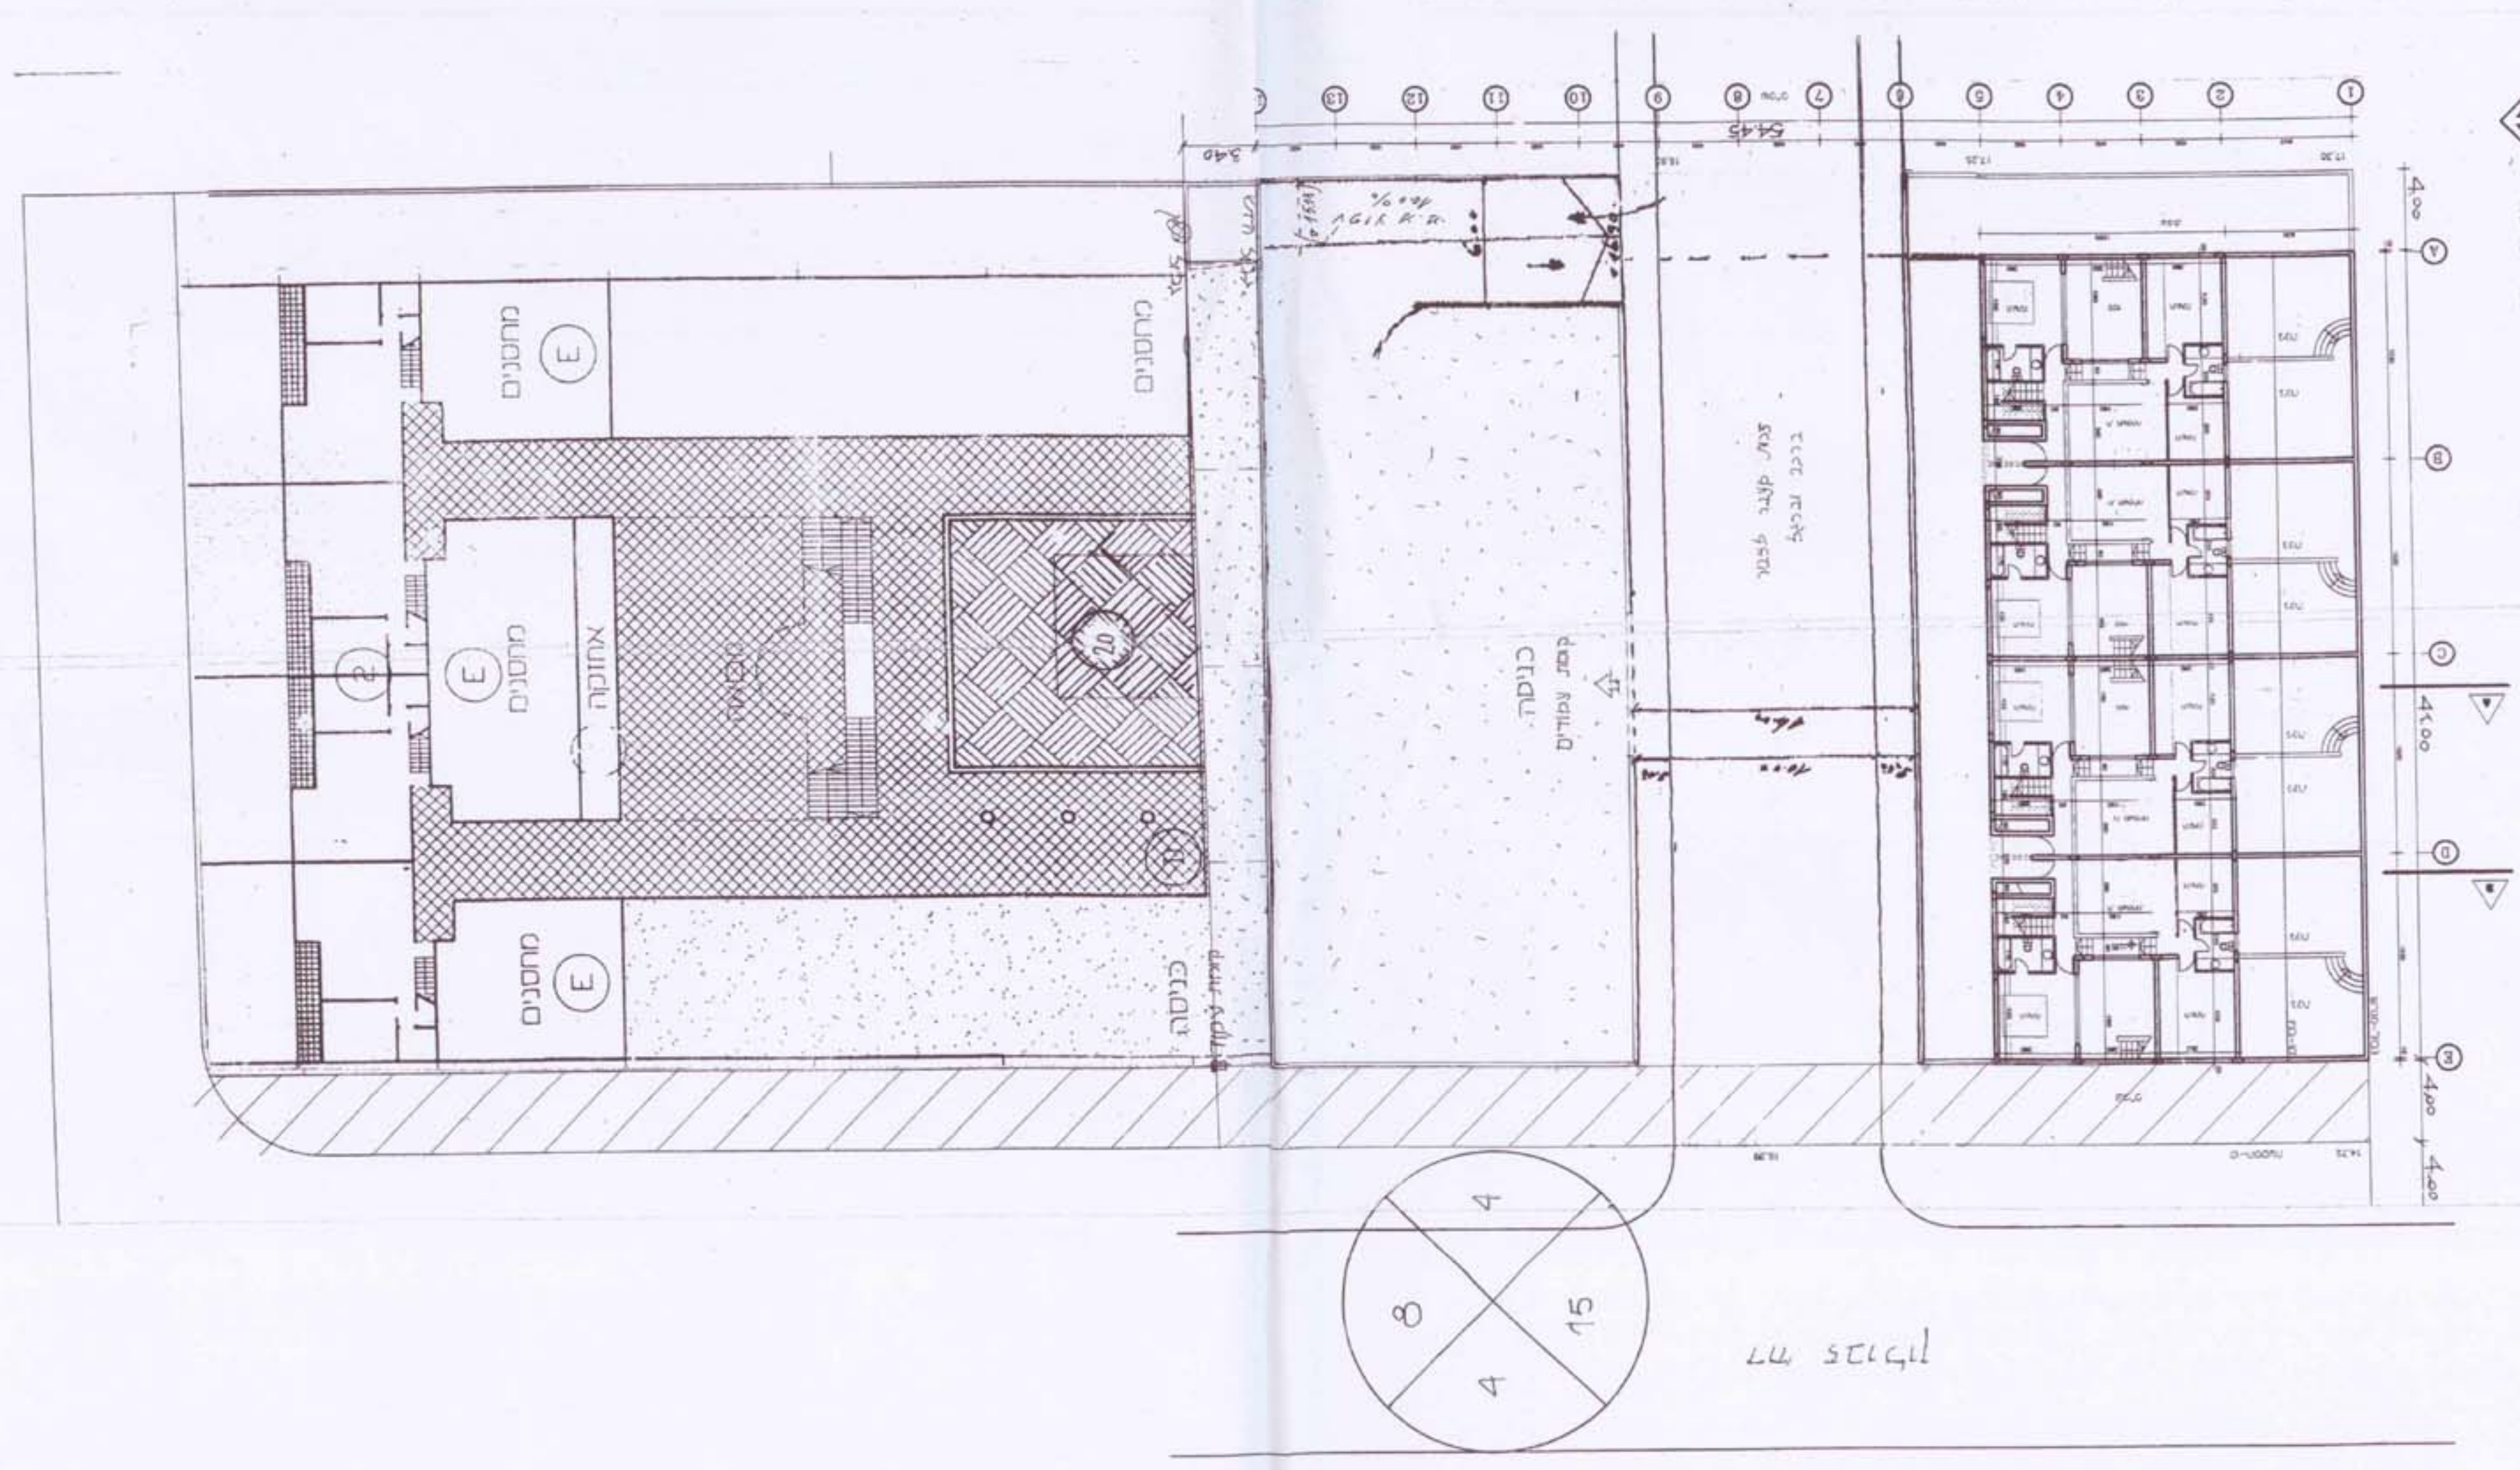

24.11.98

מרחב תכנון מקומי הרצליה תכנית מפורטת מס הר מק 1721 א שינוי לתכנית מתאר הר מק 1721

מבנן הרצליה

רם פרמי אדריכלים

נספח תנועה וחניה

יובל תנועה
רם פרמי אדריכלים
24.11.98

עדינת הרצליה
ועדת תנועה

מקור התוכנית
6-8-97
רמ"ר ארבעה עשר
מס' תכנית 1721 א
מס' תכנית 1721 א
מס' תכנית 1721 א
מס' תכנית 1721 א

מס' תכנית 1721 א