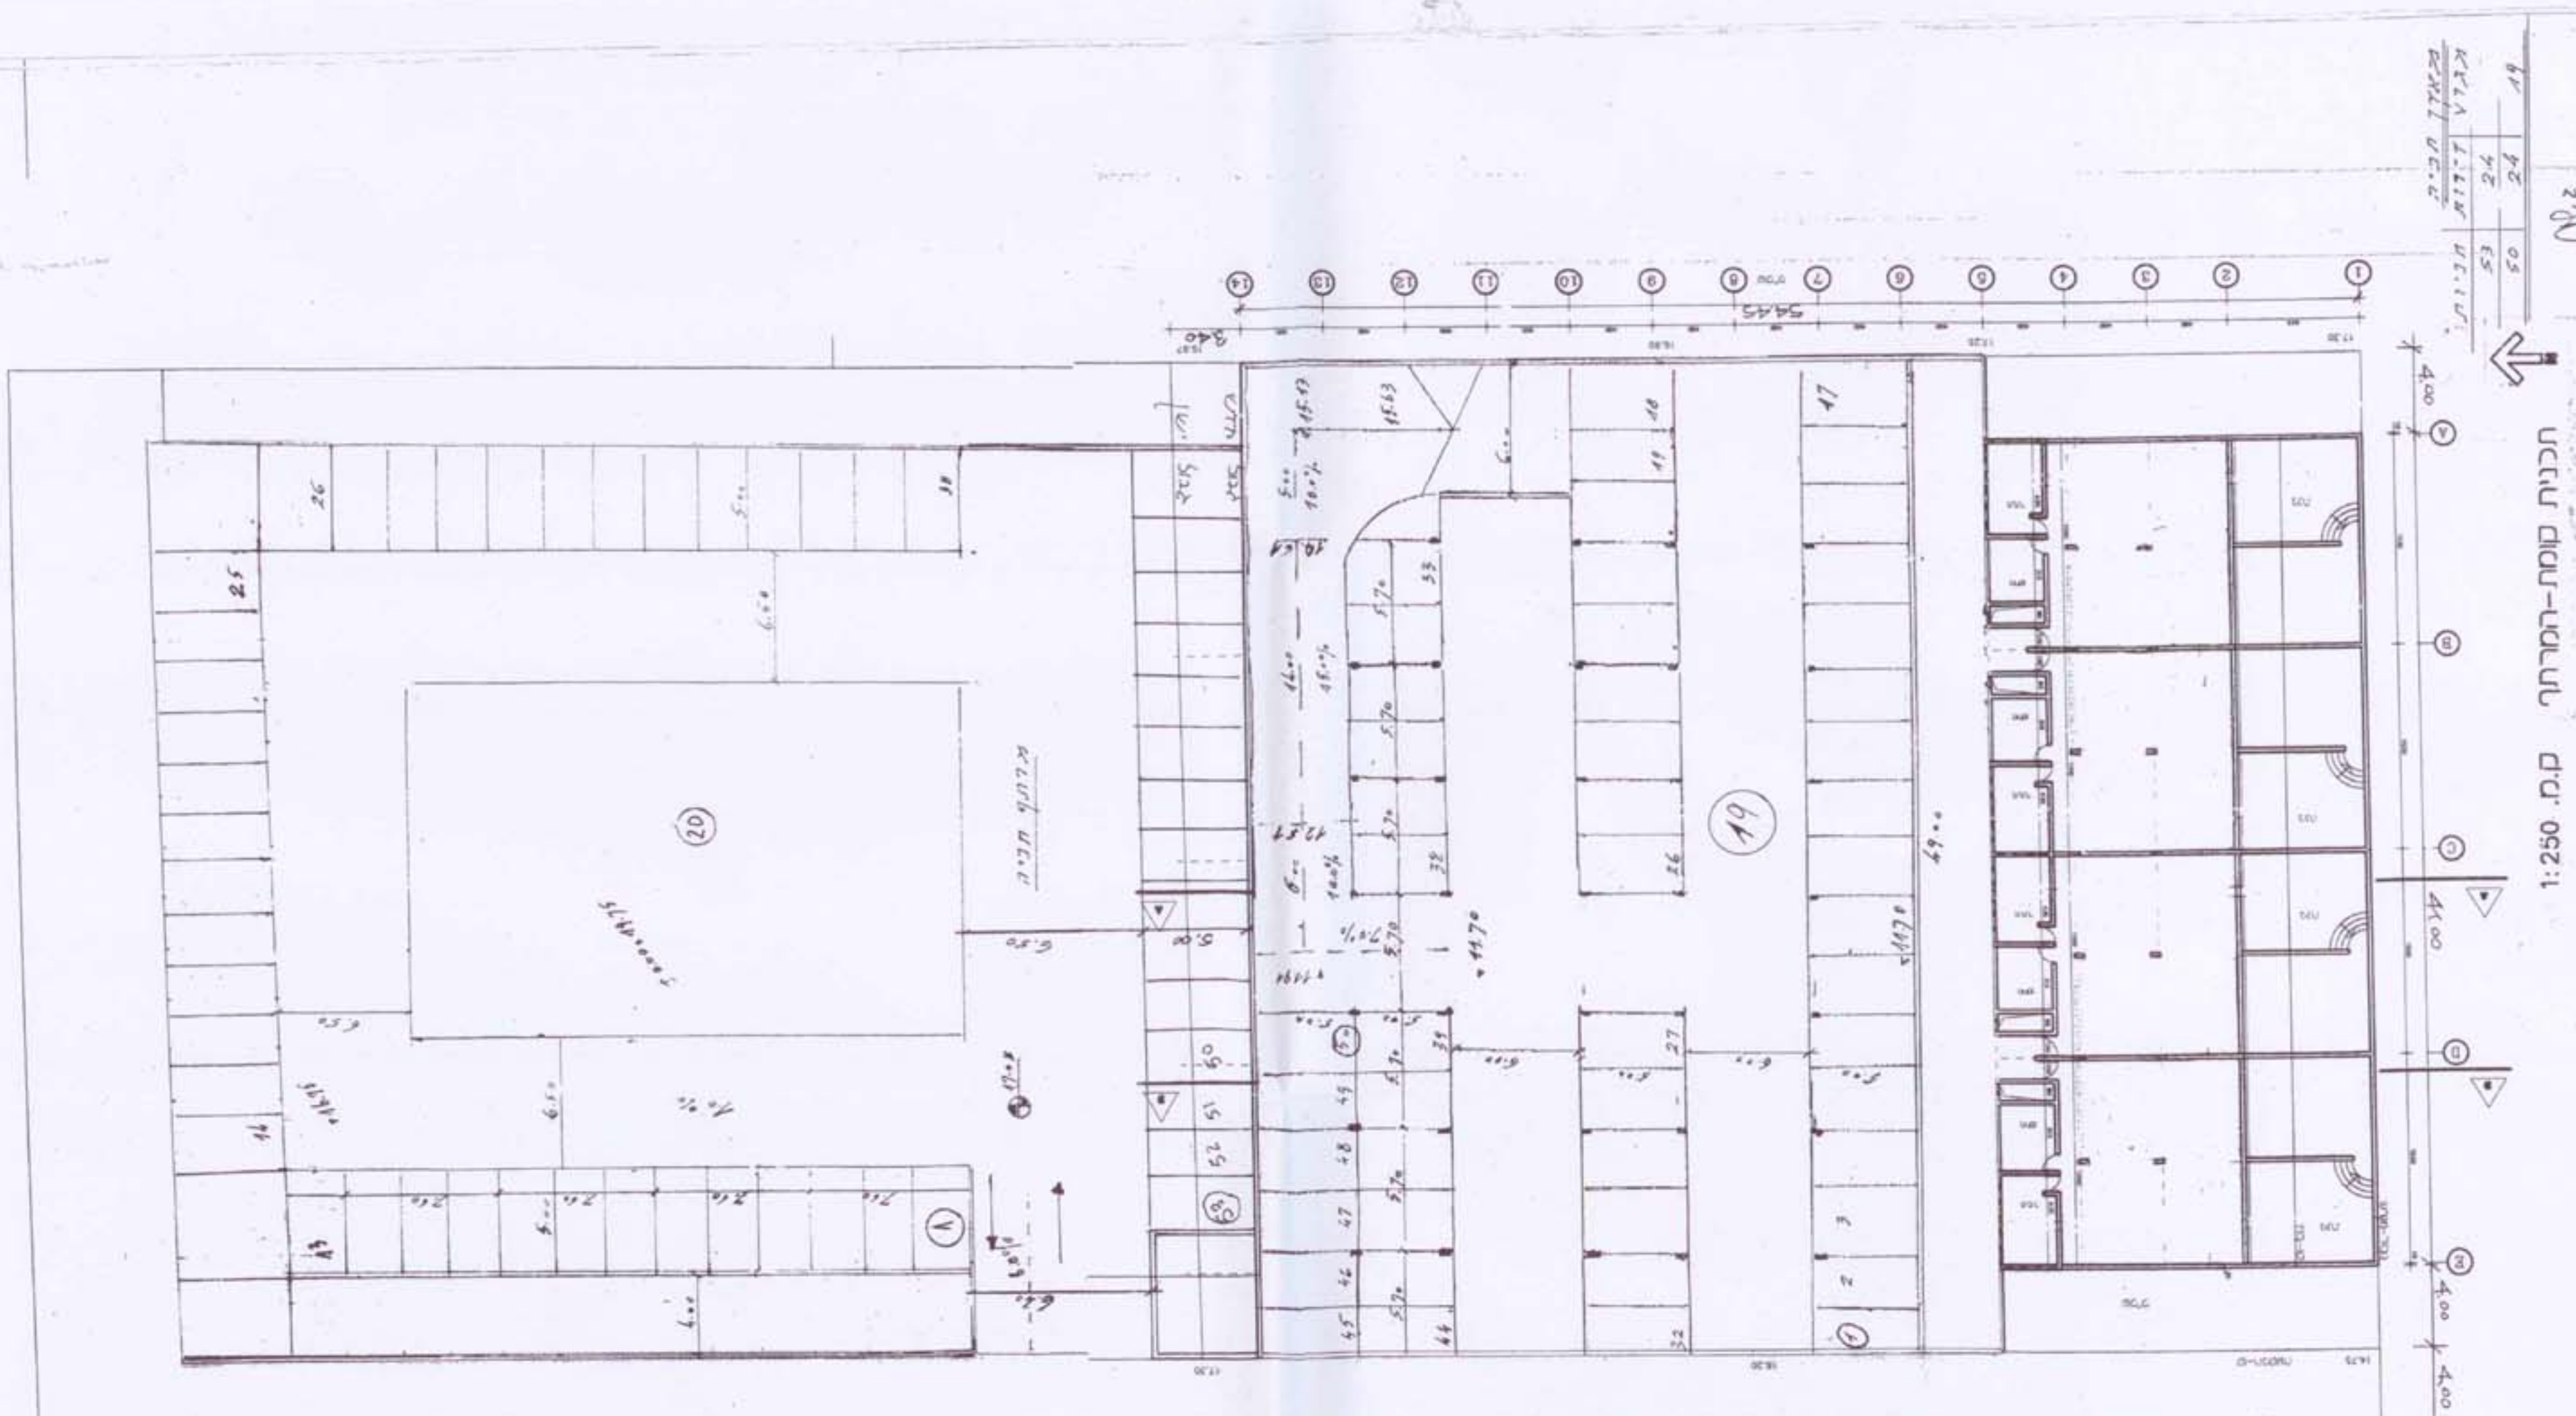

24.11.98

מרחב תכנון מקומי הרצליה תכנית מפורטת מס הר מק 1721 א שינוי לתכנית מתאר הר מק 1721

מבנן הרצליה

רם פרמי אדריכלים

נספח תנועה וחניה

יובל תנועה
רם פרמי אדריכלים
24.11.98

עדינת הרצליה
ועדת תנועה

מקור התוכנית
6-8-97
רמ"ר ארבעה עשר
מס' תכנית 1721 א
מס' תכנית 1721 א
מס' תכנית 1721 א
מס' תכנית 1721 א

מס' תכנית 1721 א