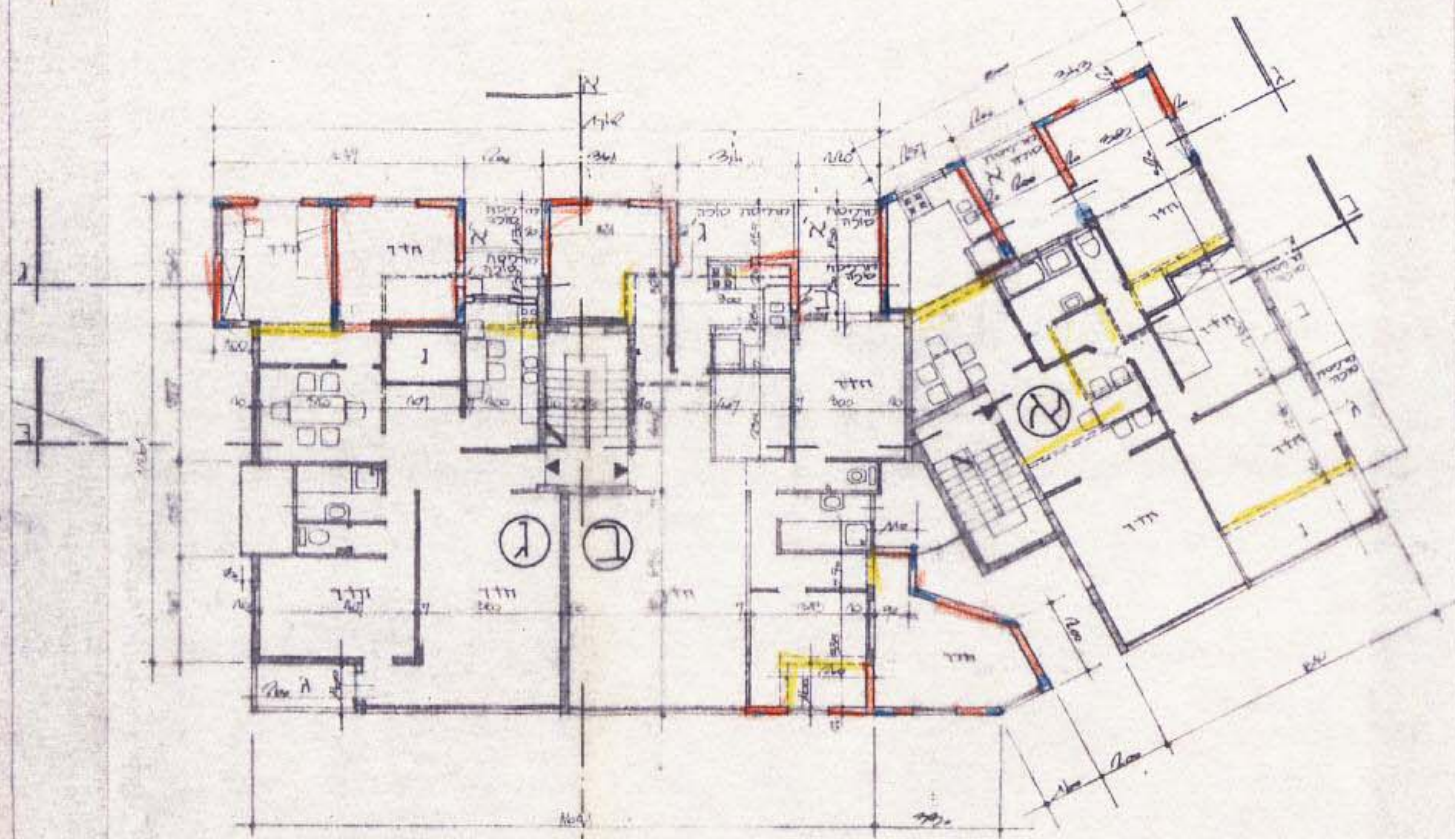

גאודע-ניחול ומידע טכניקלי ונכסים בע"מ
אימות אישור
אושרה לחוקק ע"י ועדה
שם
ותימה

תכנית קומה טיפוסית 1:200 565/6190

IV

תכנית קומה טיפוסית 1:200 171/6190

I

תכנית קומה טיפוסית 1:200 575/6190

V

תכנית קומה טיפוסית 1:200 177/6190

II

תכנית קומה טיפוסית 1:200 559/6190

VI

תכנית קומה טיפוסית 1:200 234/6190

III