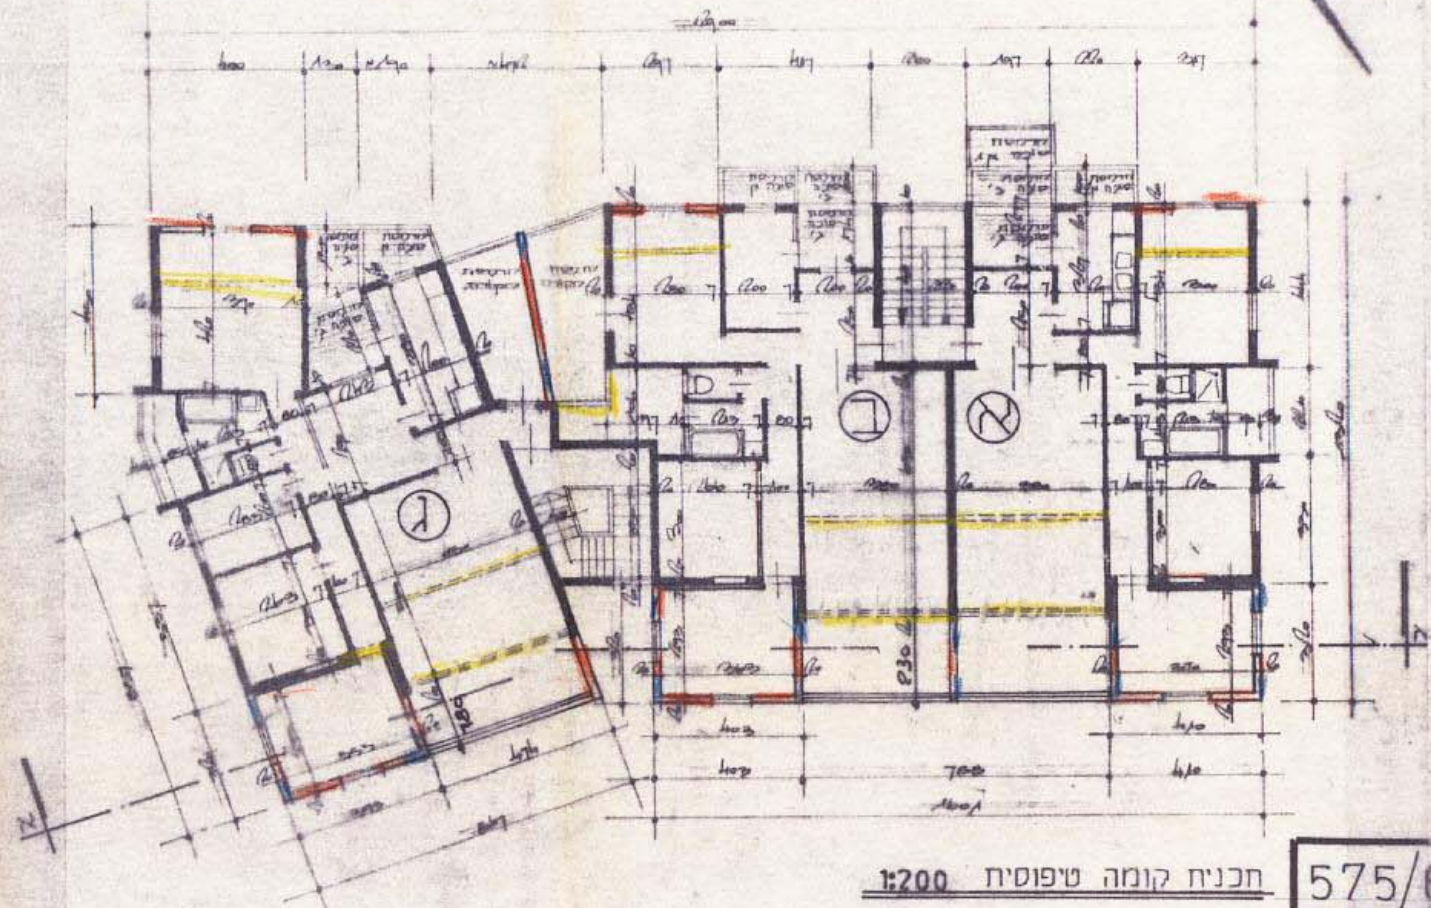

גאודע-ניחול ומידע טכניקלי ונכסים בע"מ
אימות אישור
אושרה לחוקק ע"י ועדה
שם
ותימה

תכנית קומה טיפוסית 1:200 565/6190

IV

תכנית קומה טיפוסית 1:200 171/6190

I

תכנית קומה טיפוסית 1:200 575/6190

V

תכנית קומה טיפוסית 1:200 177/6190

II

תכנית קומה טיפוסית 1:200 559/6190

VI

תכנית קומה טיפוסית 1:200 234/6190

III