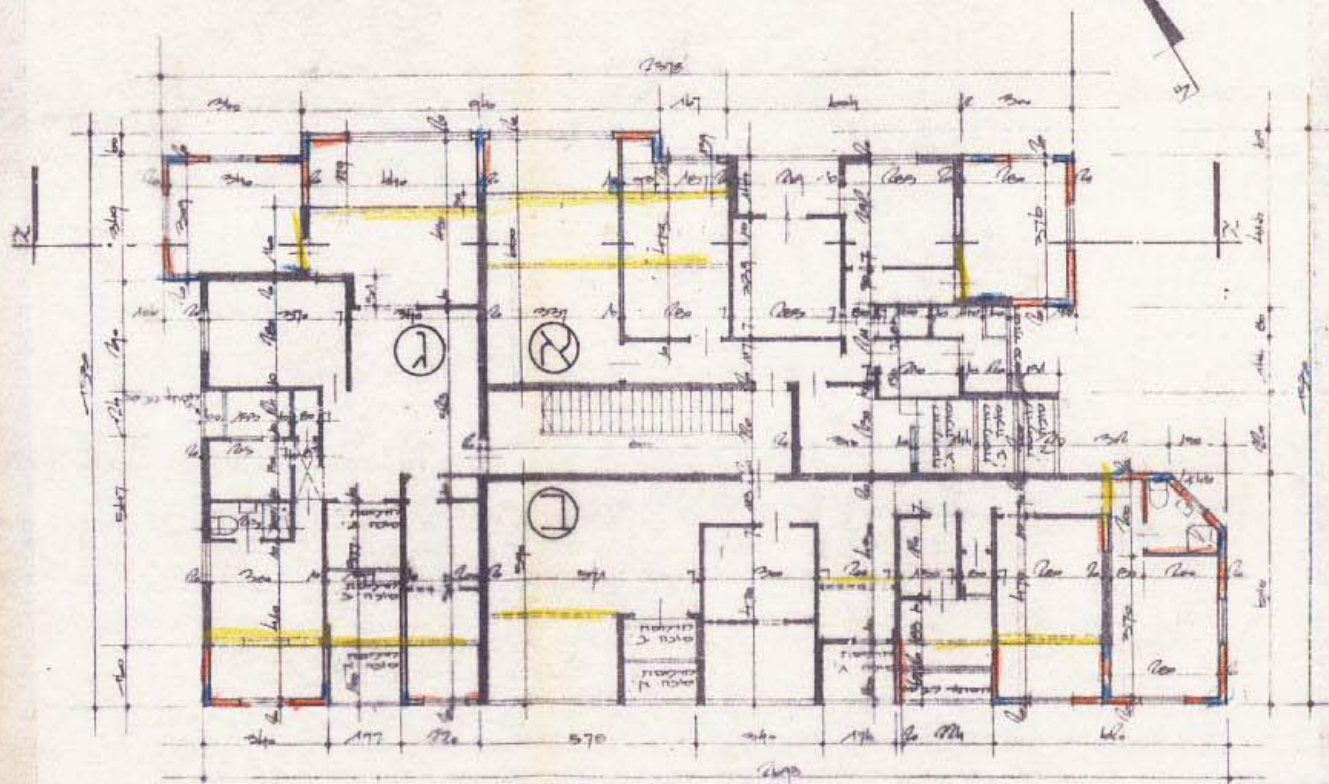

גאודע-ניחול ומידע טכניקלי ונכסים בע"מ
אימות אישור
אושרה לחוקק ע"י ועדה
שם
ותימה

תכנית קומה טיפוסית 1:200 565/6190

IV

תכנית קומה טיפוסית 1:200 171/6190

I

תכנית קומה טיפוסית 1:200 575/6190

V

תכנית קומה טיפוסית 1:200 177/6190

II

תכנית קומה טיפוסית 1:200 559/6190

VI

תכנית קומה טיפוסית 1:200 234/6190

III