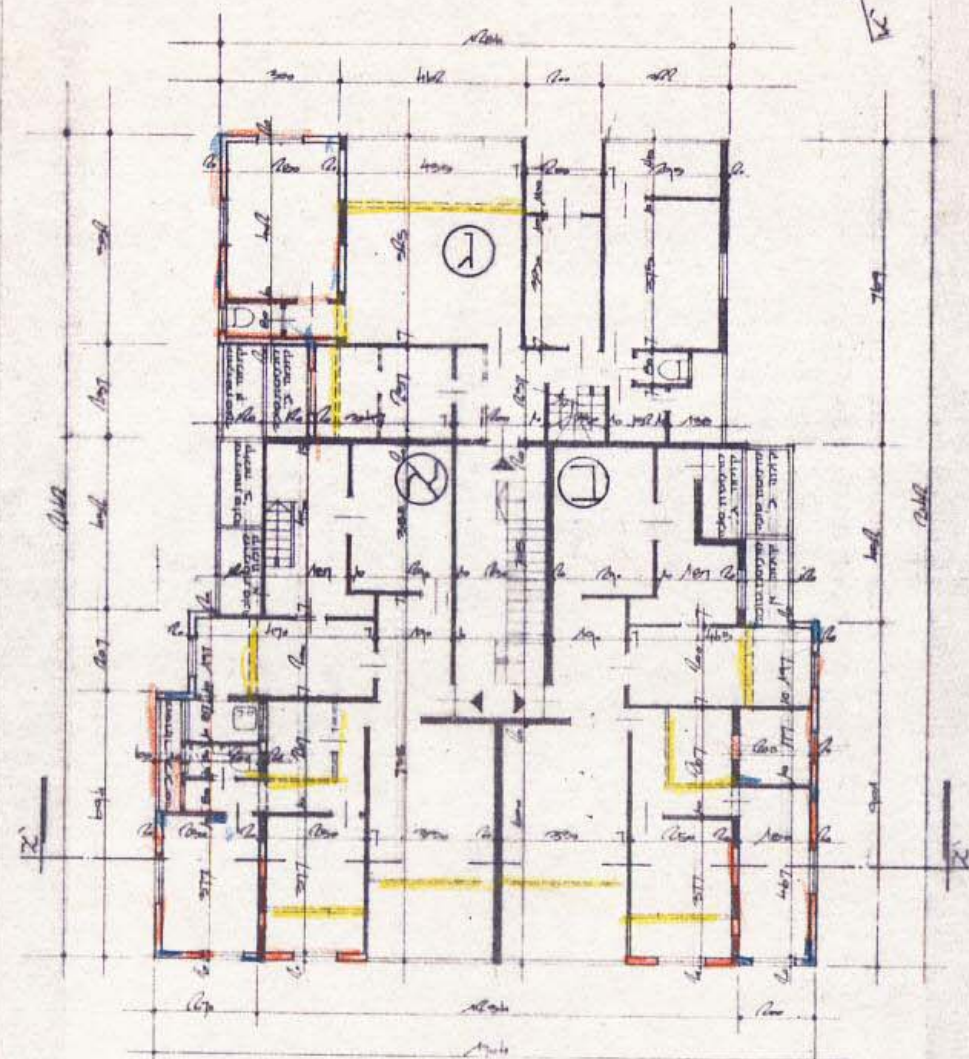

גאודע-ניחול ומידע טכניקלי ונכסים בע"מ
אימות אישור
אושרה לחוקק ע"י ועדה
שם
ותימה

תכנית קומה טיפוסית 1:200 565/6190

IV

תכנית קומה טיפוסית 1:200 171/6190

I

תכנית קומה טיפוסית 1:200 575/6190

V

תכנית קומה טיפוסית 1:200 177/6190

II

תכנית קומה טיפוסית 1:200 559/6190

VI

תכנית קומה טיפוסית 1:200 234/6190

III