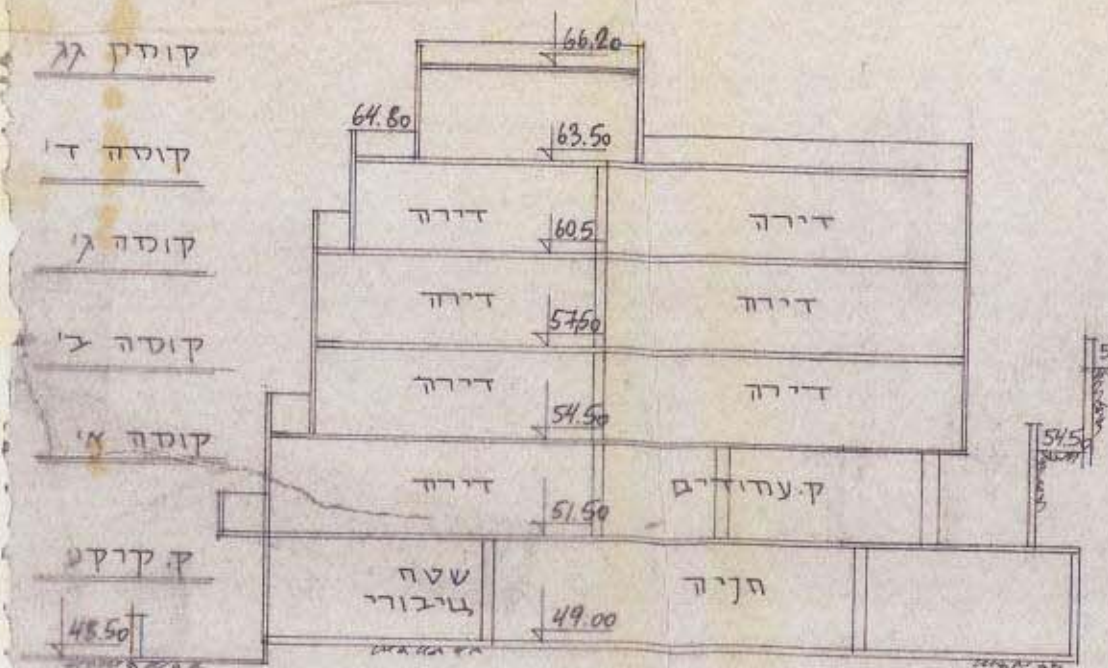

תוכנית קו סדה ב, ג, ד  
 חלקה 238

תוכנית קו סדה א'  
 חלקה 238

חתך א' - א' חלקה 238

תוכנית קו סדה קרקע  
 חלקה 238

רח' בן פתחיה

קומה א-ד  
 חלקה 239

רח' בן פתחיה

קומה קרקע  
 חלקה 239

חתך א-א  
 חלקה 239

חתך ב-ב  
 חלקה 236

קומות ג-ד  
 חלקה 236

קומה ב  
 חלקה 236

קומה א  
 חלקה 236

קומה קרקע  
 חלקה 236