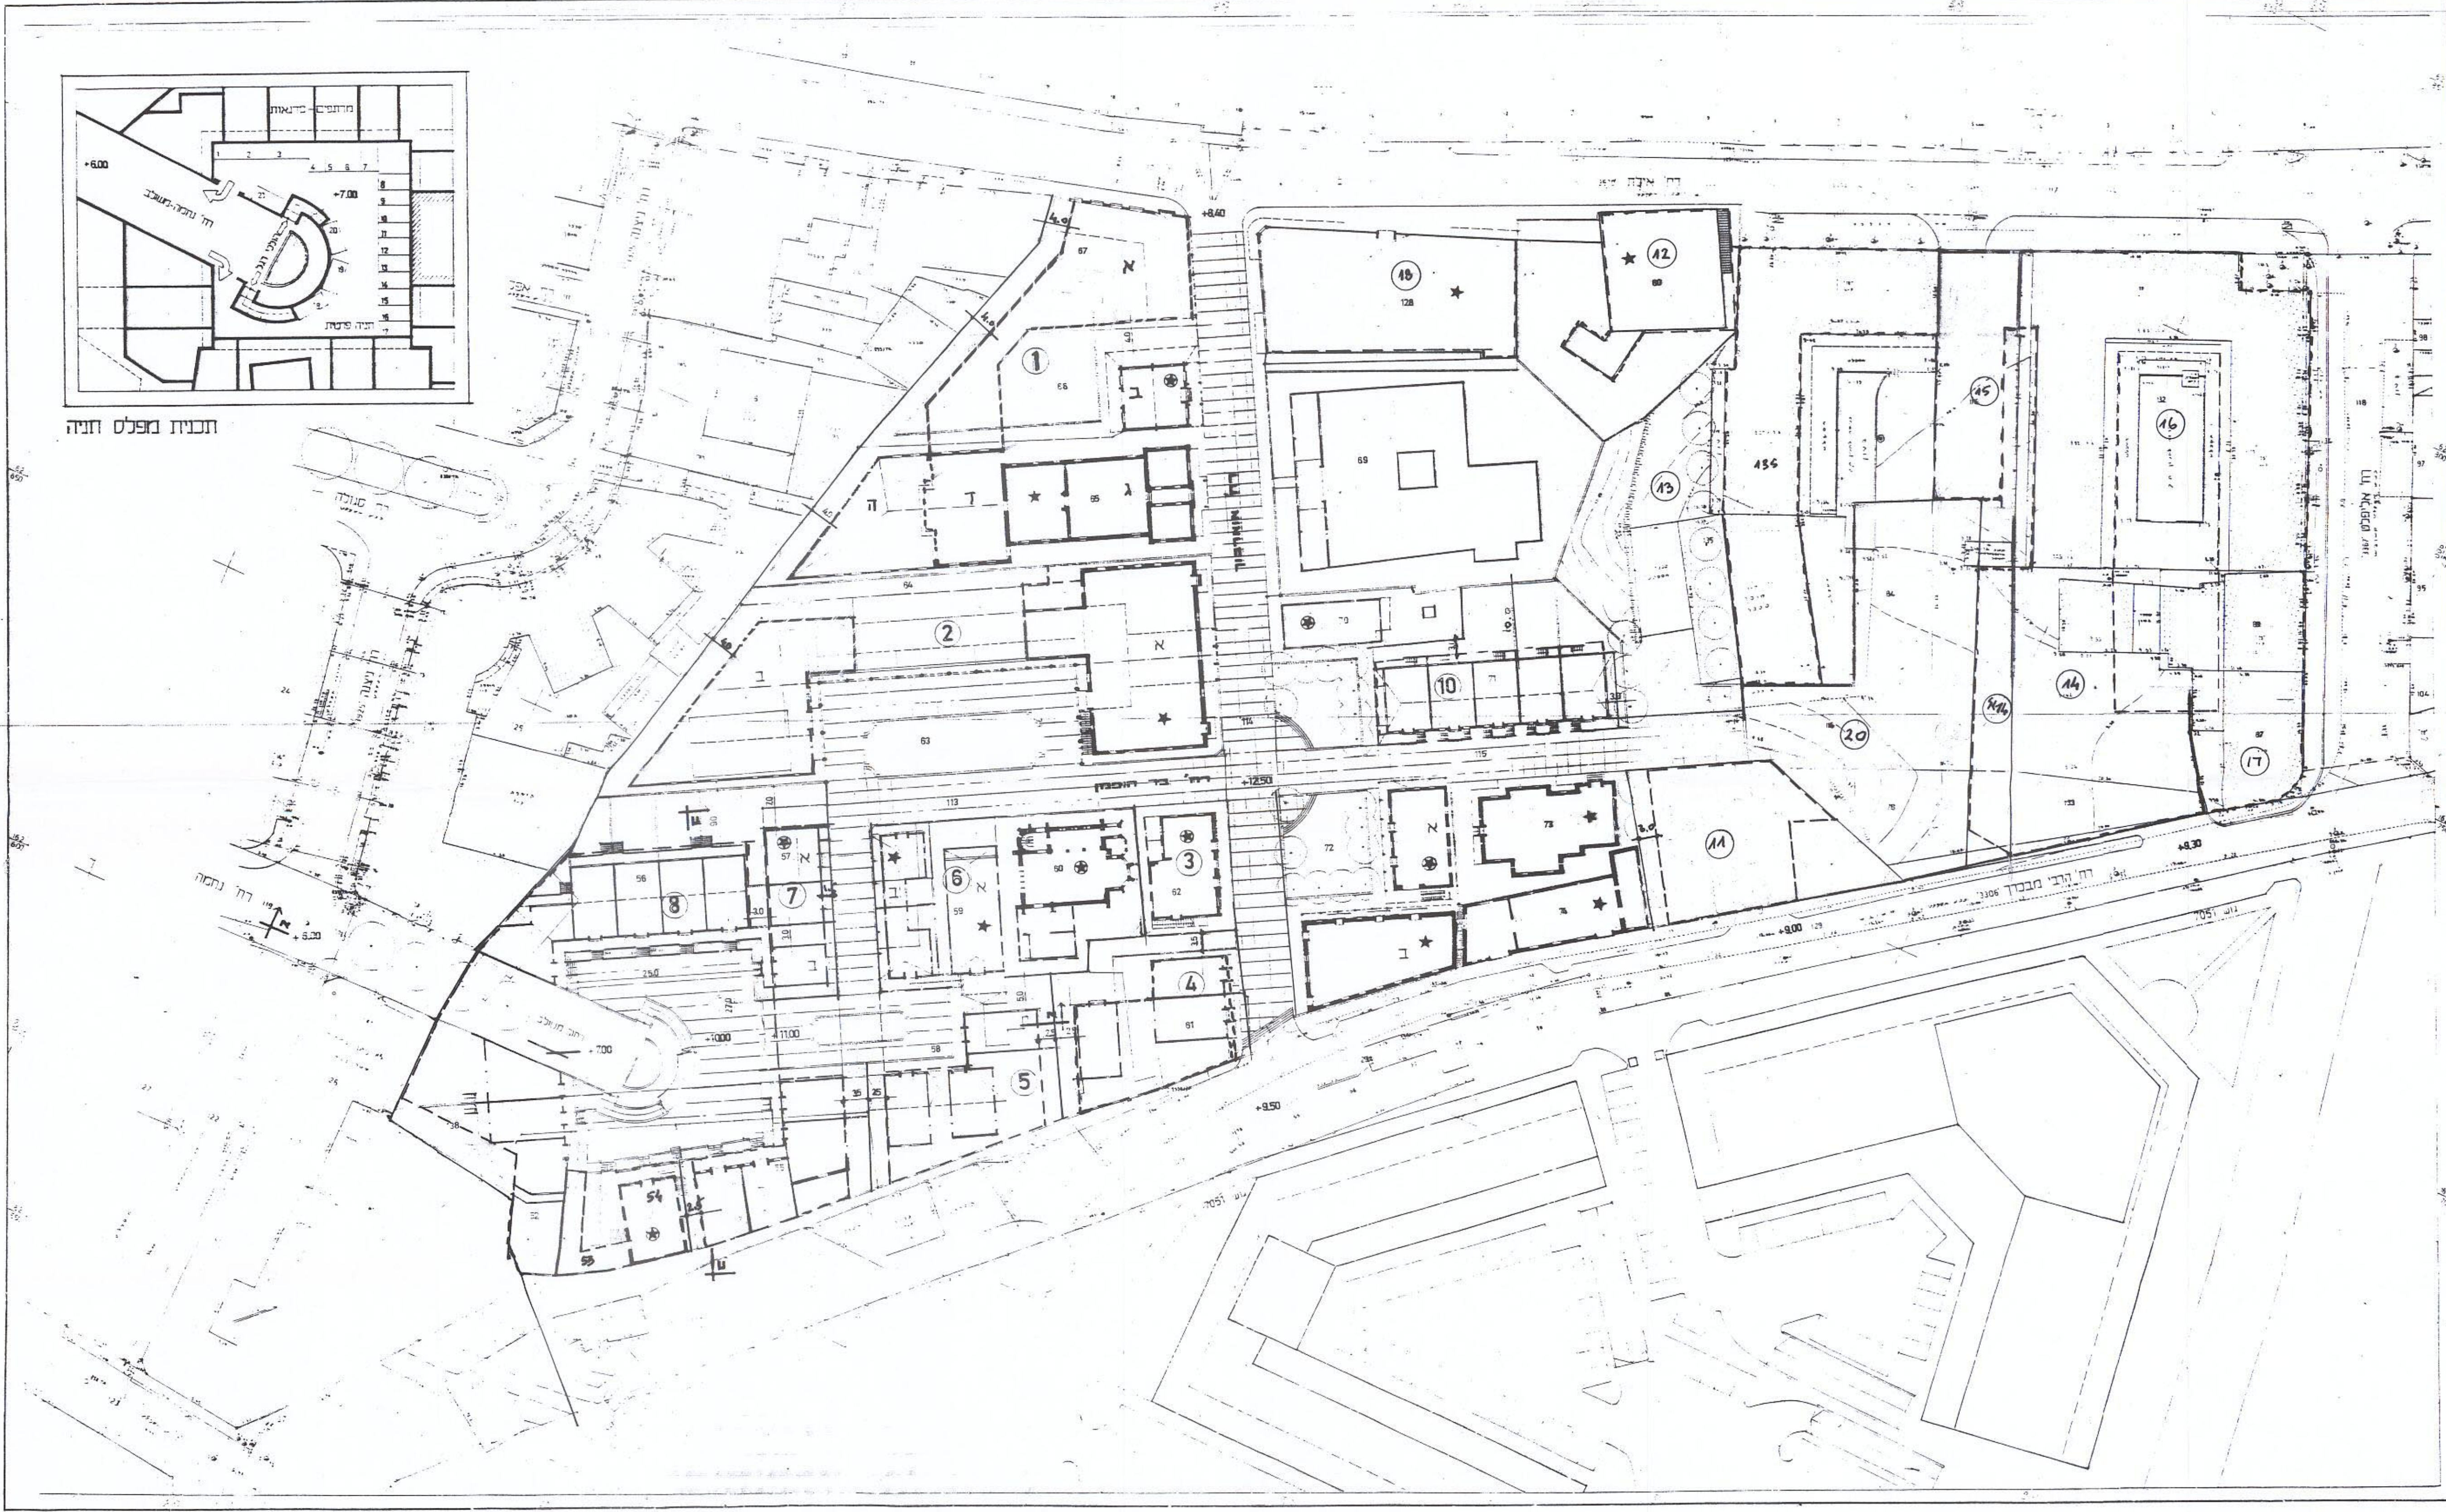

מאושרת

מרחב תכנון מקומי תל-אביב-יפו
 תכנית מס' 2498 - תחומה האדריכלית
 גבולות תל-אביב
 גבולות מס' 1 - תכנית ביתי מנוחה
 1:500

נוש: 7016: חלוקת
 7017: חלוקת
 7051: חלוקת

חוק התכנון והבניה תש"ח-1965
 אישור תכנית מס' 2498
 תחומה האדריכלית
 גבולות תל-אביב
 גבולות מס' 1 - תכנית ביתי מנוחה

- מ ק ר א :**
- גבול תחומה
 - גבול לשימור א'
 - גבול לשימור ב'
 - קווי בנין
 - גבול זולגה קיימת ומספרה
 - גבול מגרש מוצע ומספרו
 - מספר סבבה
 - סבבה להורטה
 - אלמנה לשימור

חריטים סביבה שים : 1:5000
 הועדה המקומית לתכנון ולבניה
 מרחב תכנון מקומי תל-אביב-יפו
 חוק התכנון והבניה תש"ח-1965
 תכנית מס' 2498 - תחומה האדריכלית
 תכנית מאושרת מס' 108 סעיף (ג) לחוק
 ת"א 14.8.98

מוקדמת מס' 14.9.99

תכנית מפלס חניה