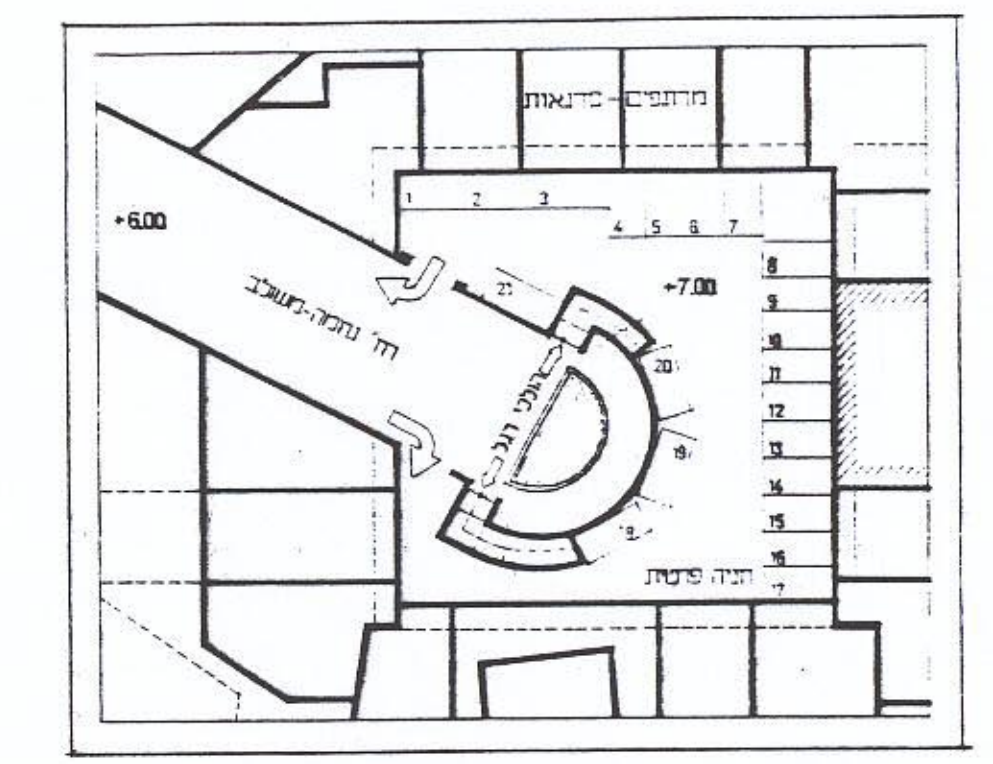

מאושרת

מרחב תכנון מקומי תל-אביב-יפו
תכנית מס' 2498 - תחומה האדריכלית
גבולות תל-אביב
גבולות מס' 1 - תכנית ביתי מנוחה
1:500

נוש: 7016: חלוקת
7017: חלוקת
7051: חלוקת

חוק התכנון והבניה תש"ח-1965
אישור תכנית מס' 2498
תחומה האדריכלית
גבולות תל-אביב
גבולות מס' 1 - תכנית ביתי מנוחה

1. **מ ק ר א :**
2. גבול תחומה
   - גבול לשימור א'
   - גבול לשימור ב'
   - קווי בנין
   - גבול זולגה קיימת ומספרה
   - גבול מגרש מוצע ומספרו
   - מספר סבבה
   - סבבה להורטה
   - אלמנה לשימור

חריטים סביבה שים : 1:5000
הועדה המקומית לתכנון ולבניה
מרחב תכנון מקומי תל-אביב-יפו
חוק התכנון והבניה תש"ח-1965
תכנית מס' 2498 - תחומה האדריכלית
תכנית מאושרת מס' 108 סעיף (ג) לחוק
ת"א 14.8.98

מוקדמת מס' 14.9.99

תכנית מפלס חניה