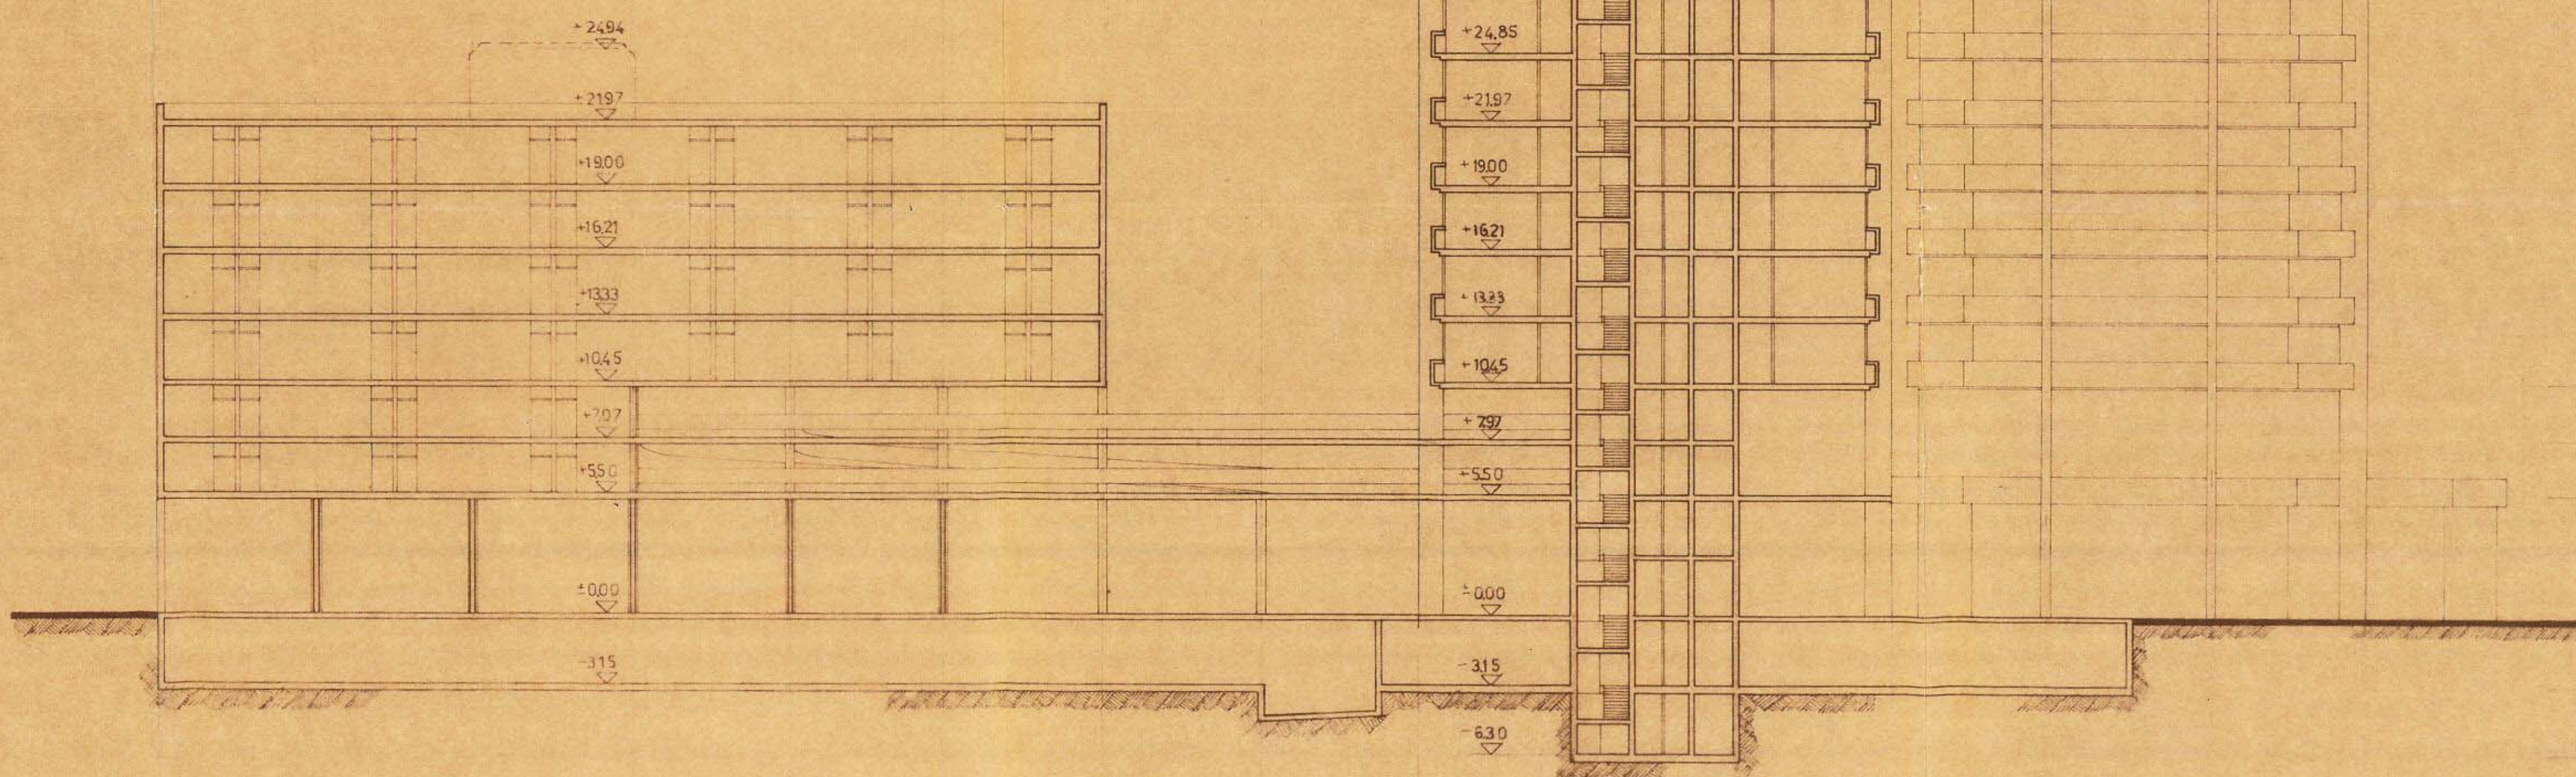

1/ג/14/75

גאודע-ניחול ומודע מקרקעין ונכסים בע"מ
אימות אישור
אושרה לתוקף ע"י ועדה
שם
חתימה

חתך דרך בנין A ק. מ. 1:200

- חדר מכונות
- חדר מכונות
- ק. חדרי מכונות
- ק. עליונה

ק. טיפוסית

- ק. טיפוסית
- ק. חניה 2
- ק. חניה 1

- ק. קרקע
- ק. מרתף 1
- ק. מרתף 2

חתך לאורך ק. מ. 1:200

7 8 9 10 11 12 13 14 15 16 17 18 19 20 21 22