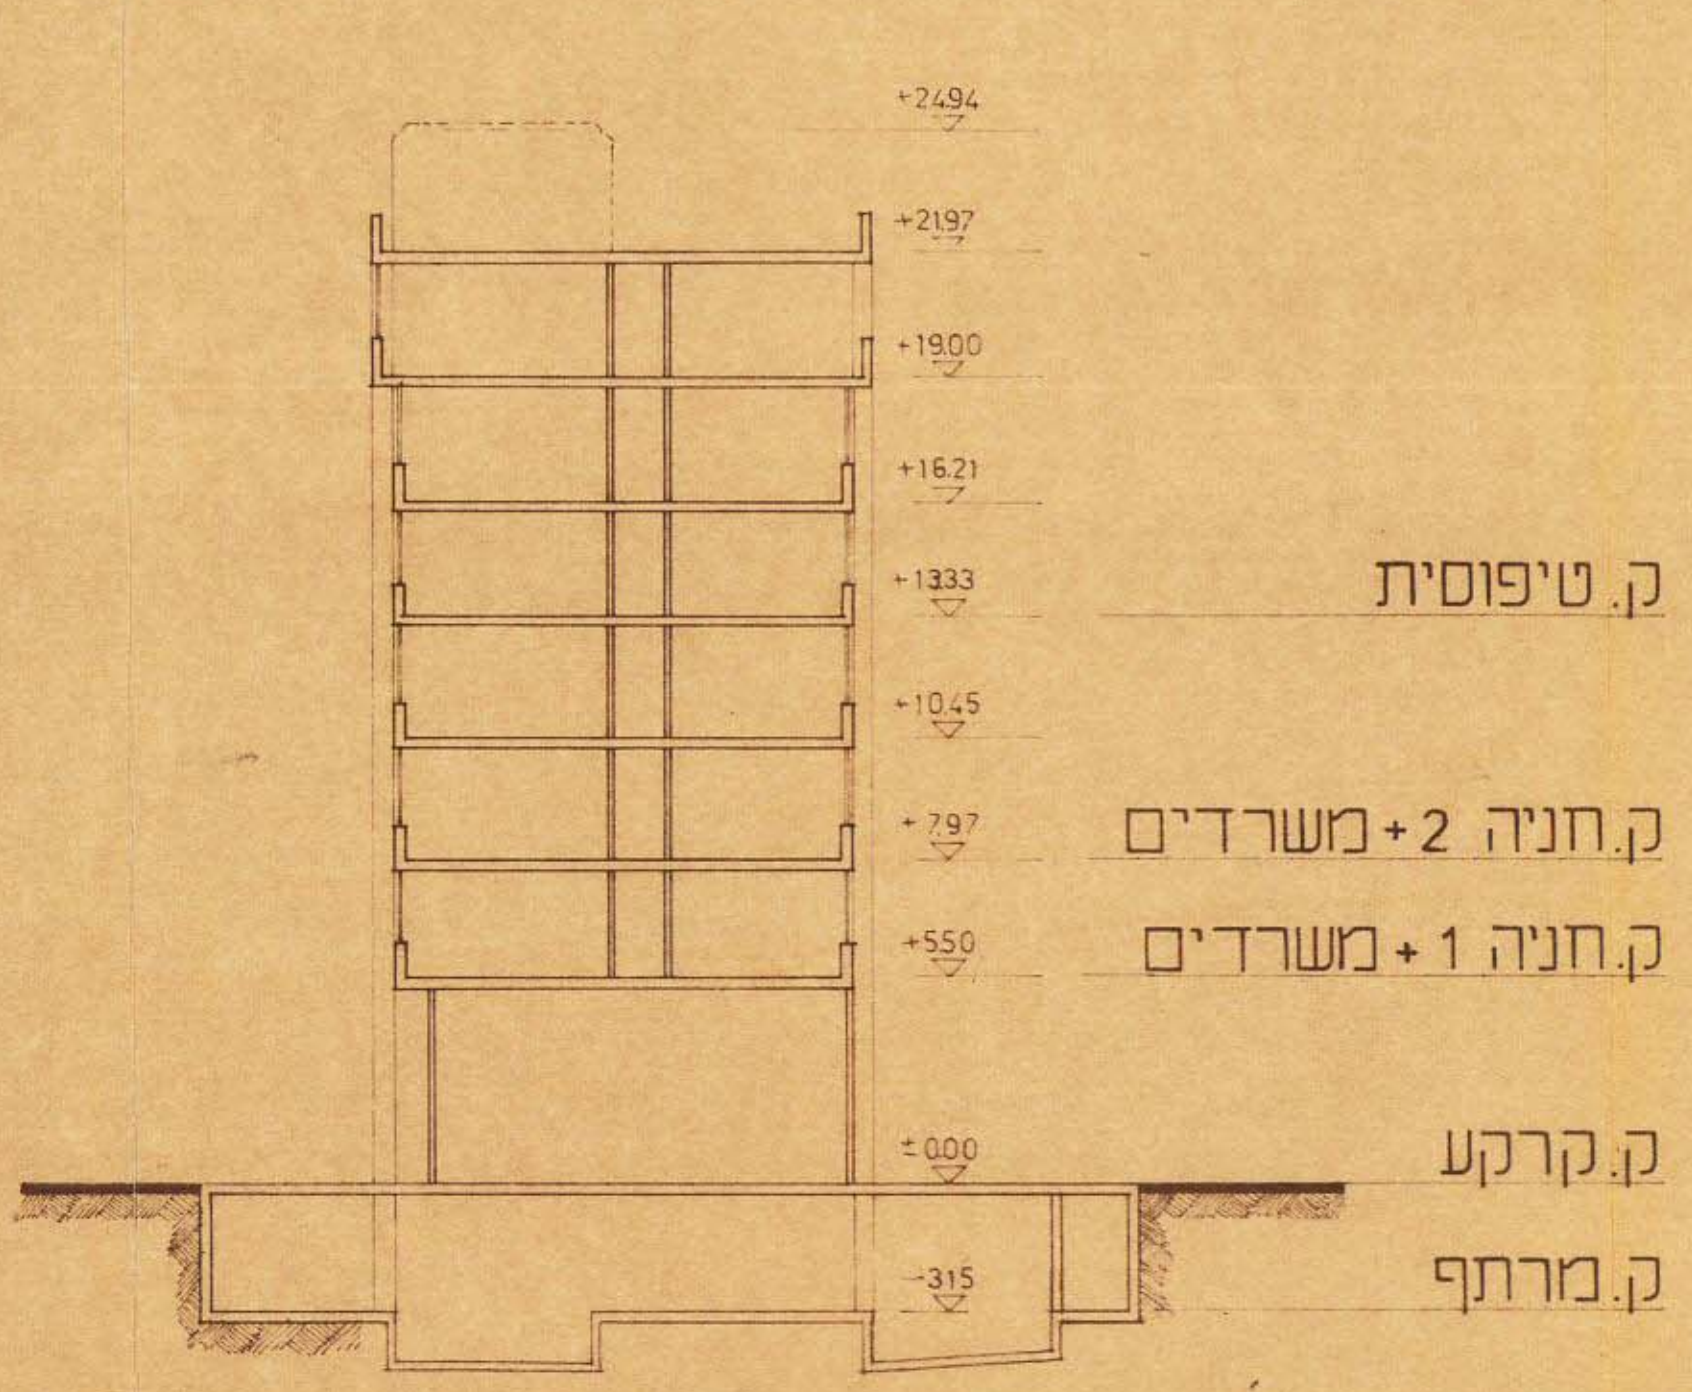

1/ג/14/75

גאודע-ניחול ומודע מקרקעין ונכסים בע"מ
אימות אישור
אושרה לתוקף ע"י ועדה
שם
חתימה

חתך דרך בנין A ק. מ. 1:200

- חדר מכונות
- חדר מכונות
- ק. חדרי מכונות
- ק. עליונה

ק. טיפוסית

- ק. טיפוסית
- ק. חניה 2
- ק. חניה 1

- ק. קרקע
- ק. מרתף 1
- ק. מרתף 2

חתך לאורך ק. מ. 1:200

7 8 9 10 11 12 13 14 15 16 17 18 19 20 21 22