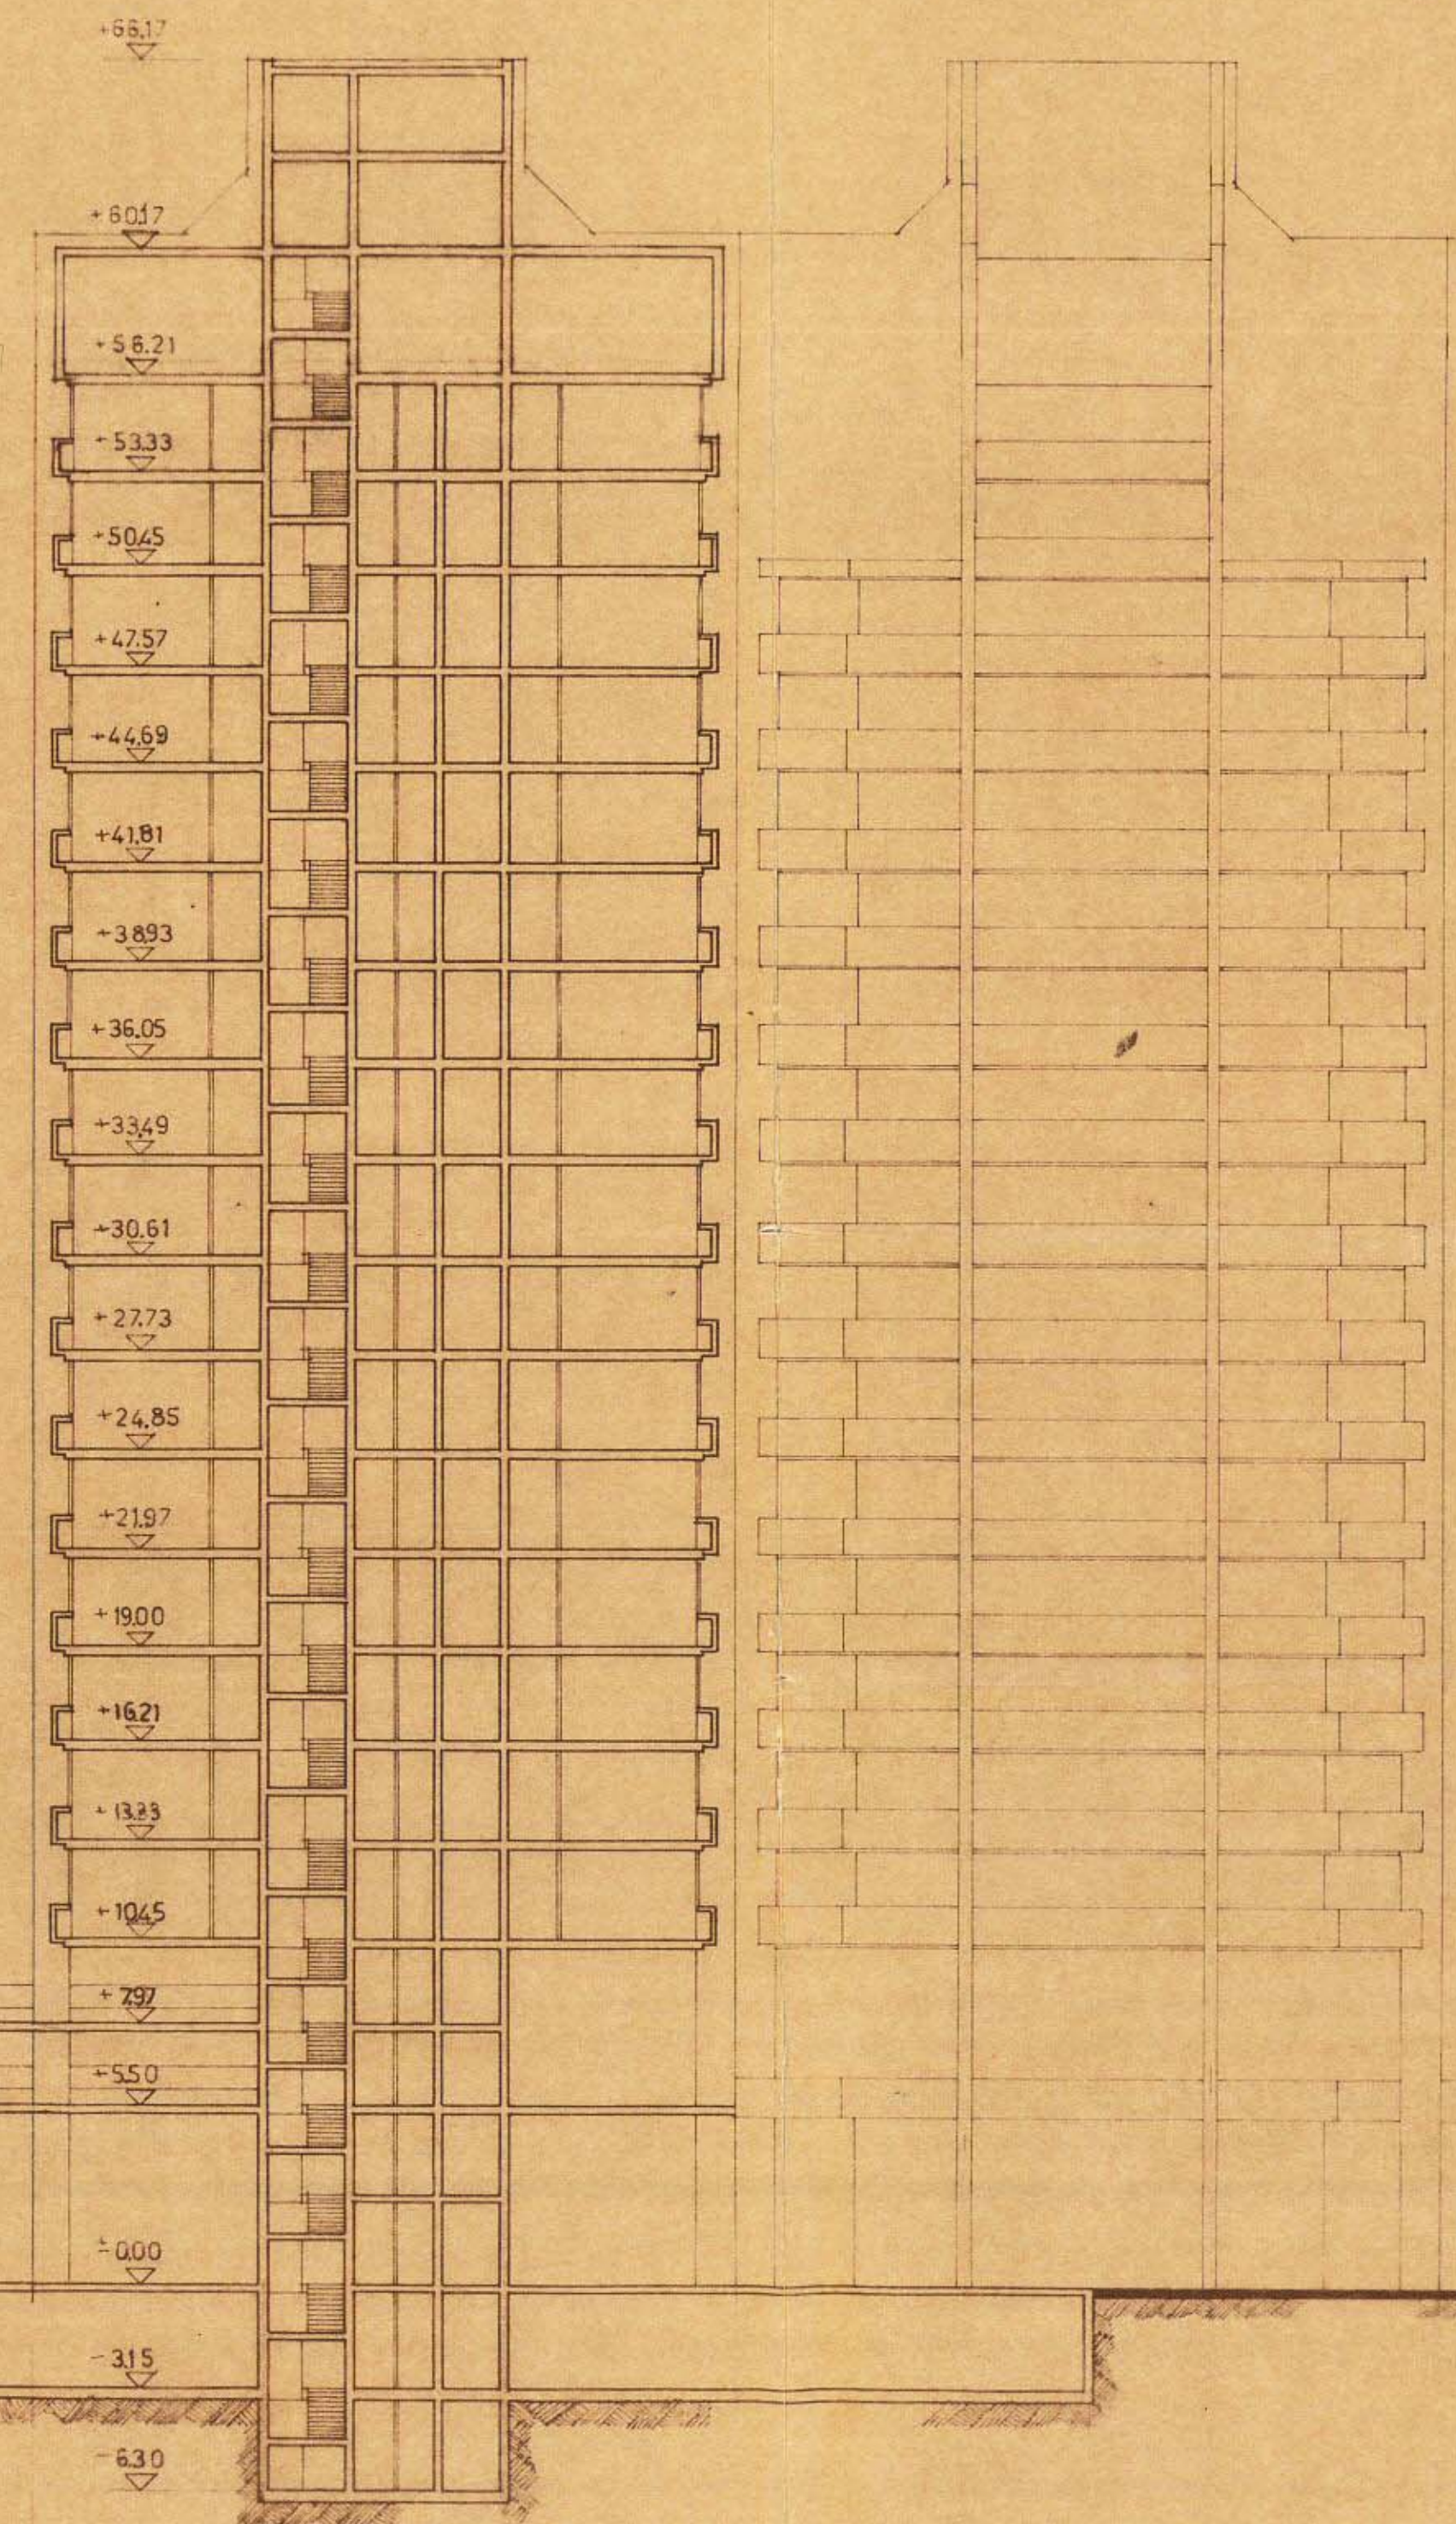

1/ג/14/75

גאודע-ניחול ומודע מקרקעין ונכסים בע"מ
אימות אישור
אושרה לתוקף ע"י ועדה
שם
חתימה

חתך דרך בנין A ק. מ. 1:200

- חדר מכונות
- חדר מכונות
- ק. חדרי מכונות
- ק. עליונה

ק. טיפוסית

- ק. טיפוסית
- ק. חניה 2
- ק. חניה 1

- ק. קרקע
- ק. מרתף 1
- ק. מרתף 2

חתך לאורך ק. מ. 1:200

7 8 9 10 11 12 13 14 15 16 17 18 19 20 21 22