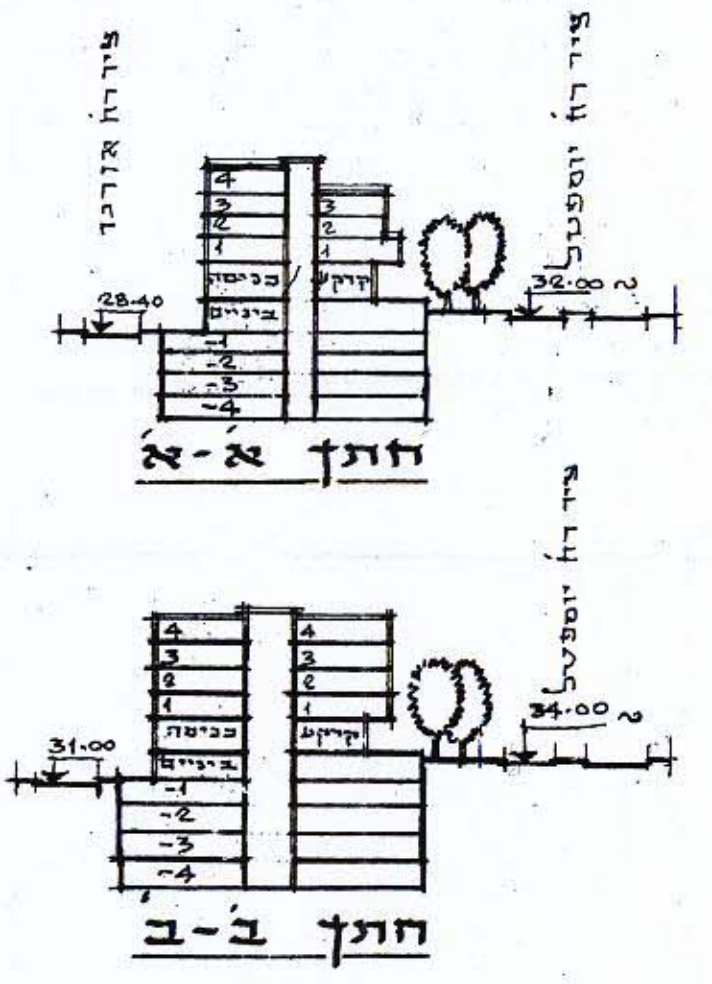

**מרחב תכנון מקומי בת-ים**  
**נספח בינוי לתכנית מתאר ומפורטת מס' 400**  
**אזור עסקים מיוחד-גליון מס' 2**

גוש 7129 חלקות 15, 17, 57, 58, 59.

**תכנית קומת הרחוב 1:1250**

**תכנית בינוי 1:1250**

מושרד הפנים מנהל תכנון  
 תוכנית התכנון והבינוי חטיבה-1965  
**אישור תכנית מס. 400**  
 תועדה המחוזית לתכנון ולבינוי החליטה  
 ביום 11.11.96  
 24.11.96 לאשר את התכנית.  
 6.1.97 נושא ברון  
 מימיו יורד תועדה המחוזית  
 תל-אביב

תועדה המקומית לבינוי ולתכנון שד  
 בת-ים  
 עם התכנית הפנימית הוצגו תוכנית  
 מפרטת מס' 400 וקצוה שטח הבנייה  
 221, 286, 286, 286, 286, 286  
 תוכנית בשינוי מס. 17/95 (ס.9.95)  
 יזמן כועדה מחוזית לתכנון ולבינוי  
 מוסר