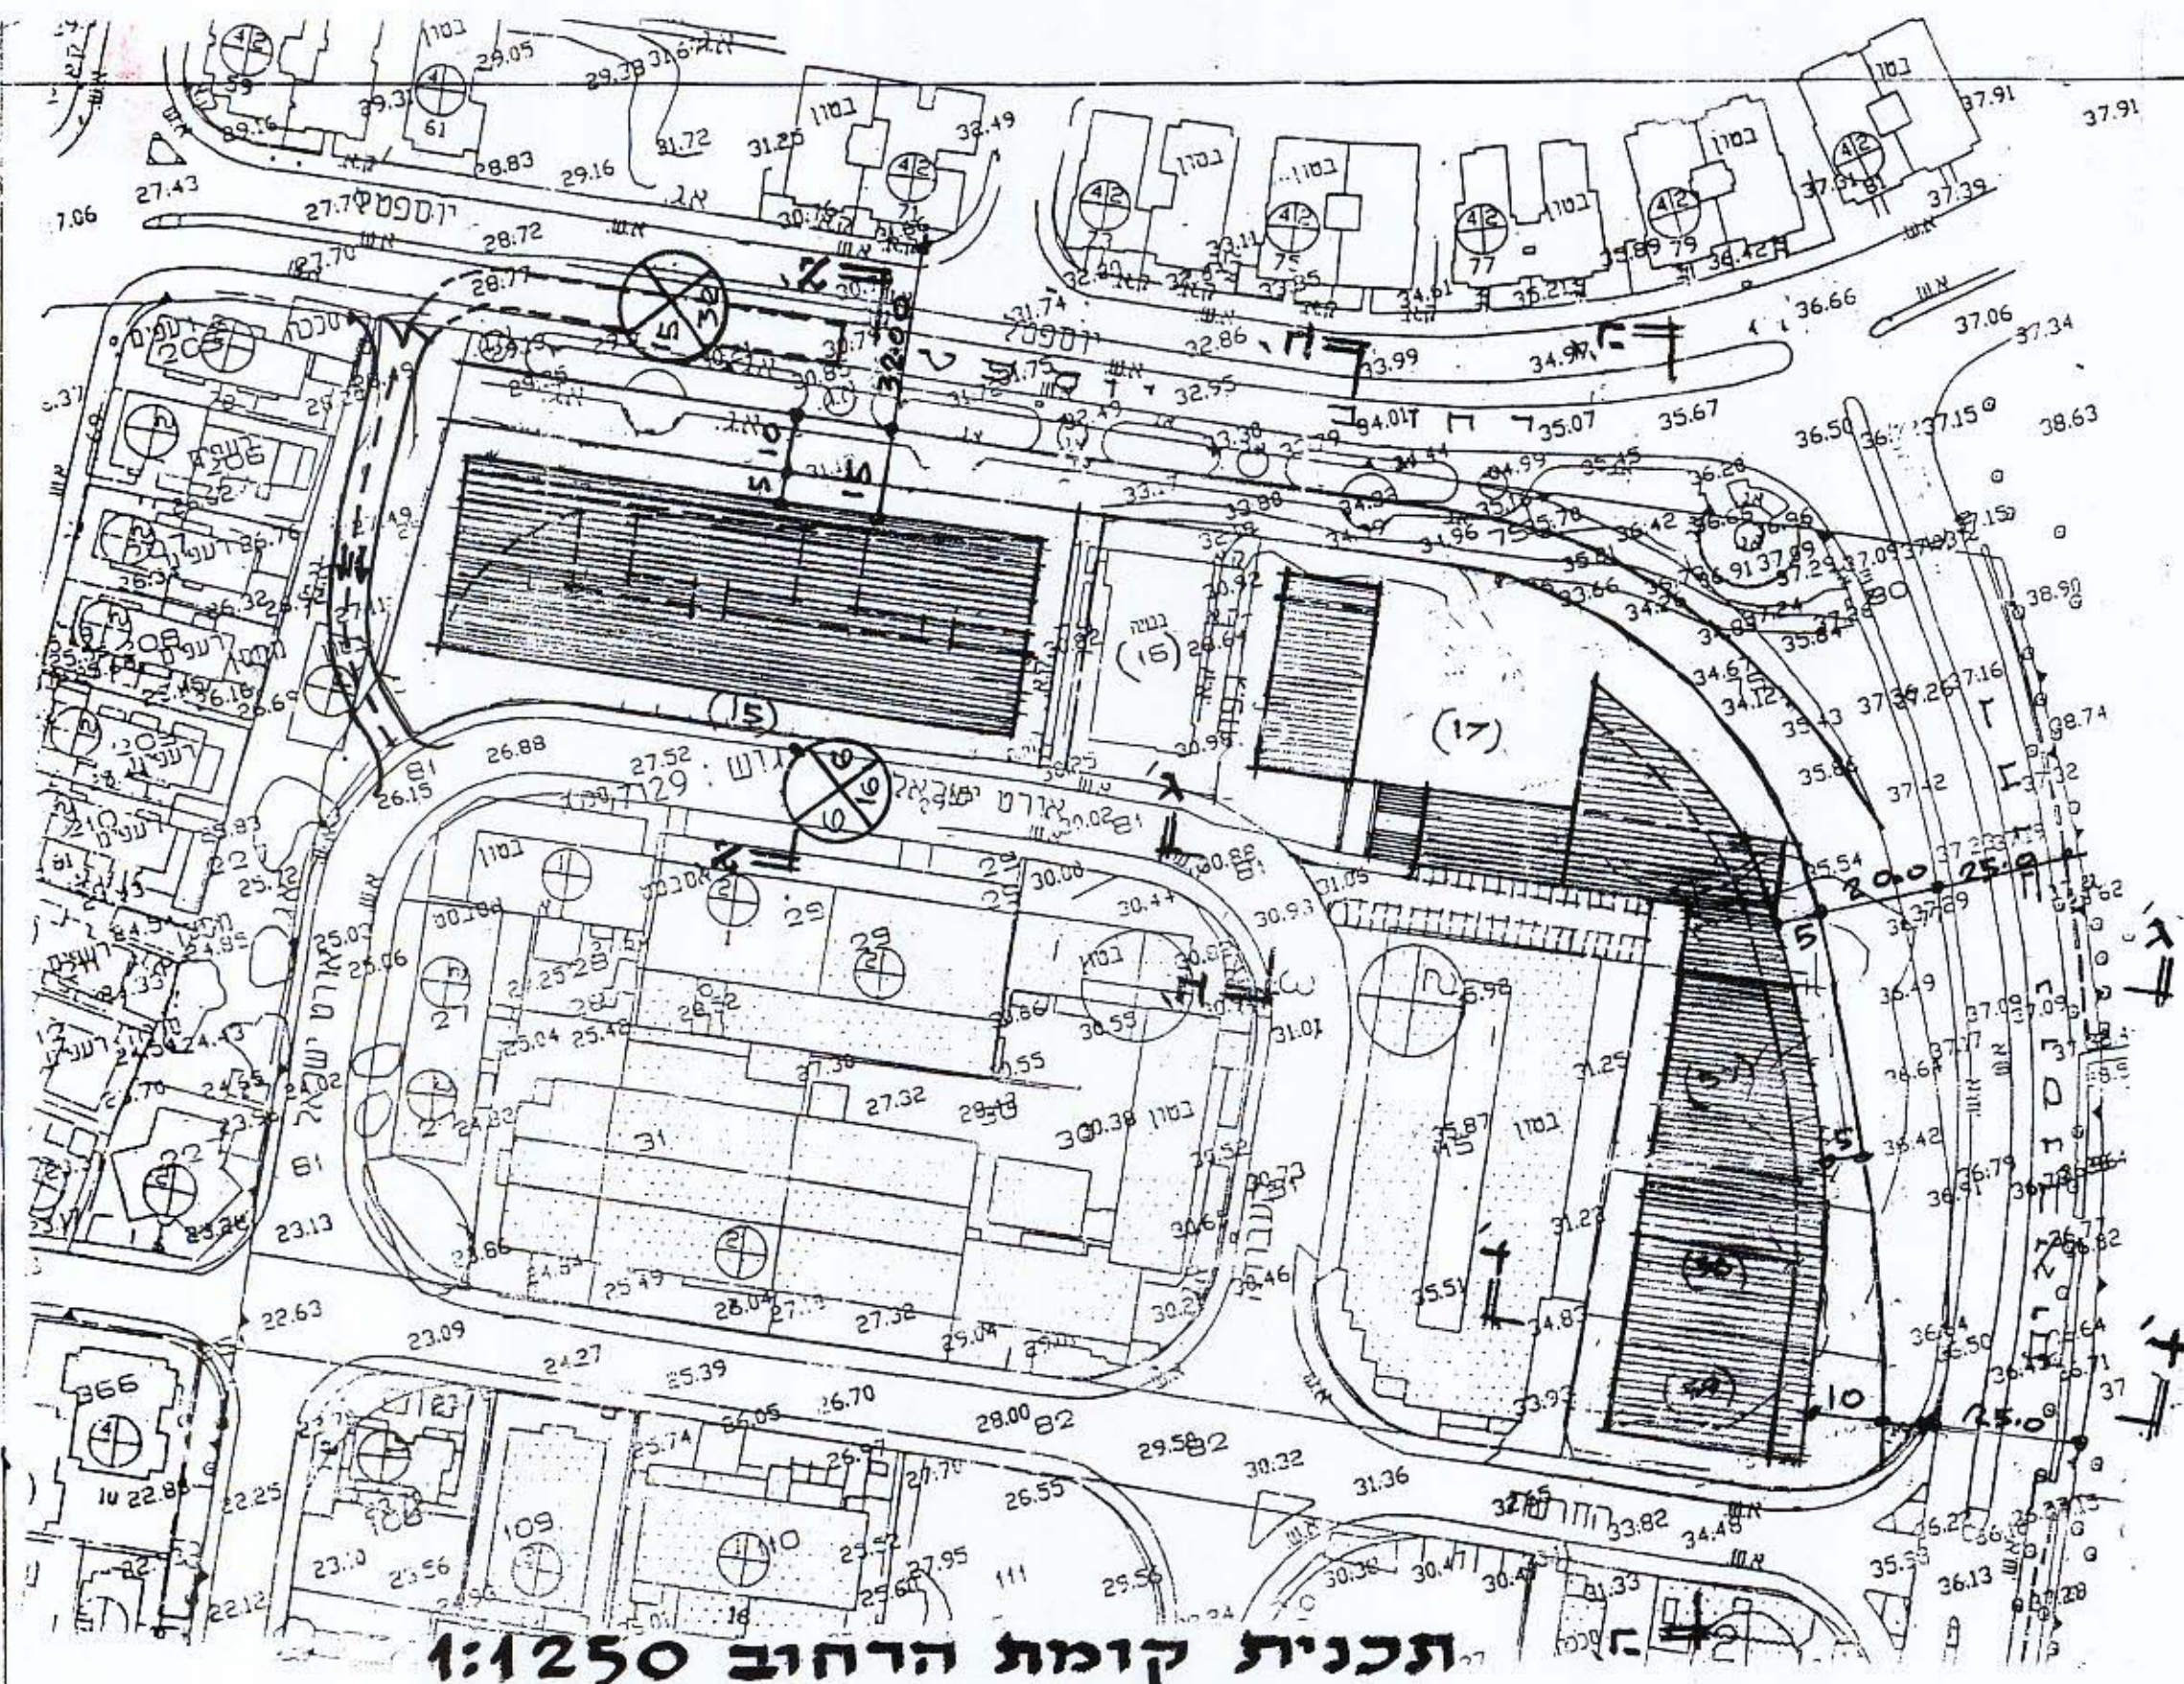

**מרחב תכנון מקומי בת-ים**  
**נספח בינוי לתכנית מתאר ומפורטת מס' 400**  
**אזור עסקים מיוחד-גליון מס' 2**

גוש 7129 חלקות 15, 17, 57, 58, 59.

**תכנית קומת הרחוב 1:1250**

**תכנית בינוי 1:1250**

מושרד הפנים מנהל תכנון  
 תוכנית התכנון והבינוי חטיבה-1965  
**אישור תכנית מס. 400**  
 תועדה המחוזית לתכנון ולבינוי החליטה  
 ביום 11.11.96  
 24.11.96 לאשר את התכנית.  
 6.1.97 נושא ברון  
 מימיו יורד תועדה המחוזית  
 תל-אביב

תועדה המקומית לבינוי ולתכנון שד  
 בת-ים  
 עם התכנית הפנימית הוצגו תוכנית  
 מפרטת מס' 400 וקצוה שטח הבנייה  
 221, 286, 286, 286, 286, 286  
 תוכנית בשינוי מס. 17/95 (ס.9.95)  
 יזמן כועדה מחוזית לתכנון ולבינוי  
 מוסר