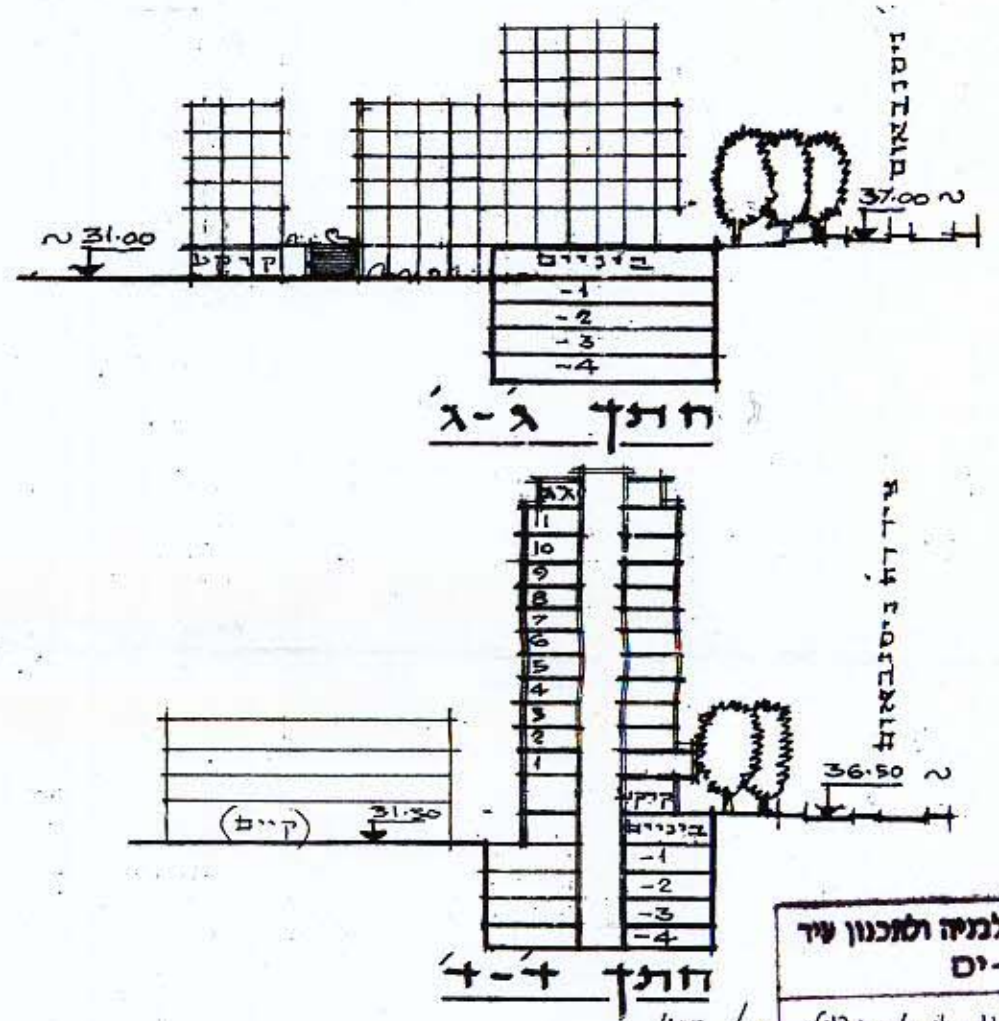

**מרחב תכנון מקומי בת-ים**  
**נספח בינוי לתכנית מתאר ומפורטת מס' 400**  
**אזור עסקים מיוחד-גליון מס' 2**

גוש 7129 חלקות 15, 17, 57, 58, 59.

**תכנית קומת הרחוב 1:1250**

**תכנית בינוי 1:1250**

מושרד הפנים מנהל תכנון  
 תוכנית התכנון והבינוי חטיבה-1965  
**אישור תכנית מס. 400**  
 תועדה המחוזית לתכנון ולבינוי החליטה  
 ביום 11.11.96  
 24.11.96 לאשר את התכנית.  
 6.1.97 נושא ברון  
 מימיו יורד תועדה המחוזית  
 תל-אביב

תועדה המקומית לבינוי ולתכנון שד  
 בת-ים  
 עם התכנית הפנימית הוצגו תוכנית  
 מפרטת מס' 400 וקצוה שטח הבנייה  
 221, 286, 286, 286, 286, 286  
 תוכנית בשינוי מס. 17/95 (ס.9.95)  
 יזמן כועדה מחוזית לתכנון ולבינוי  
 מוסר