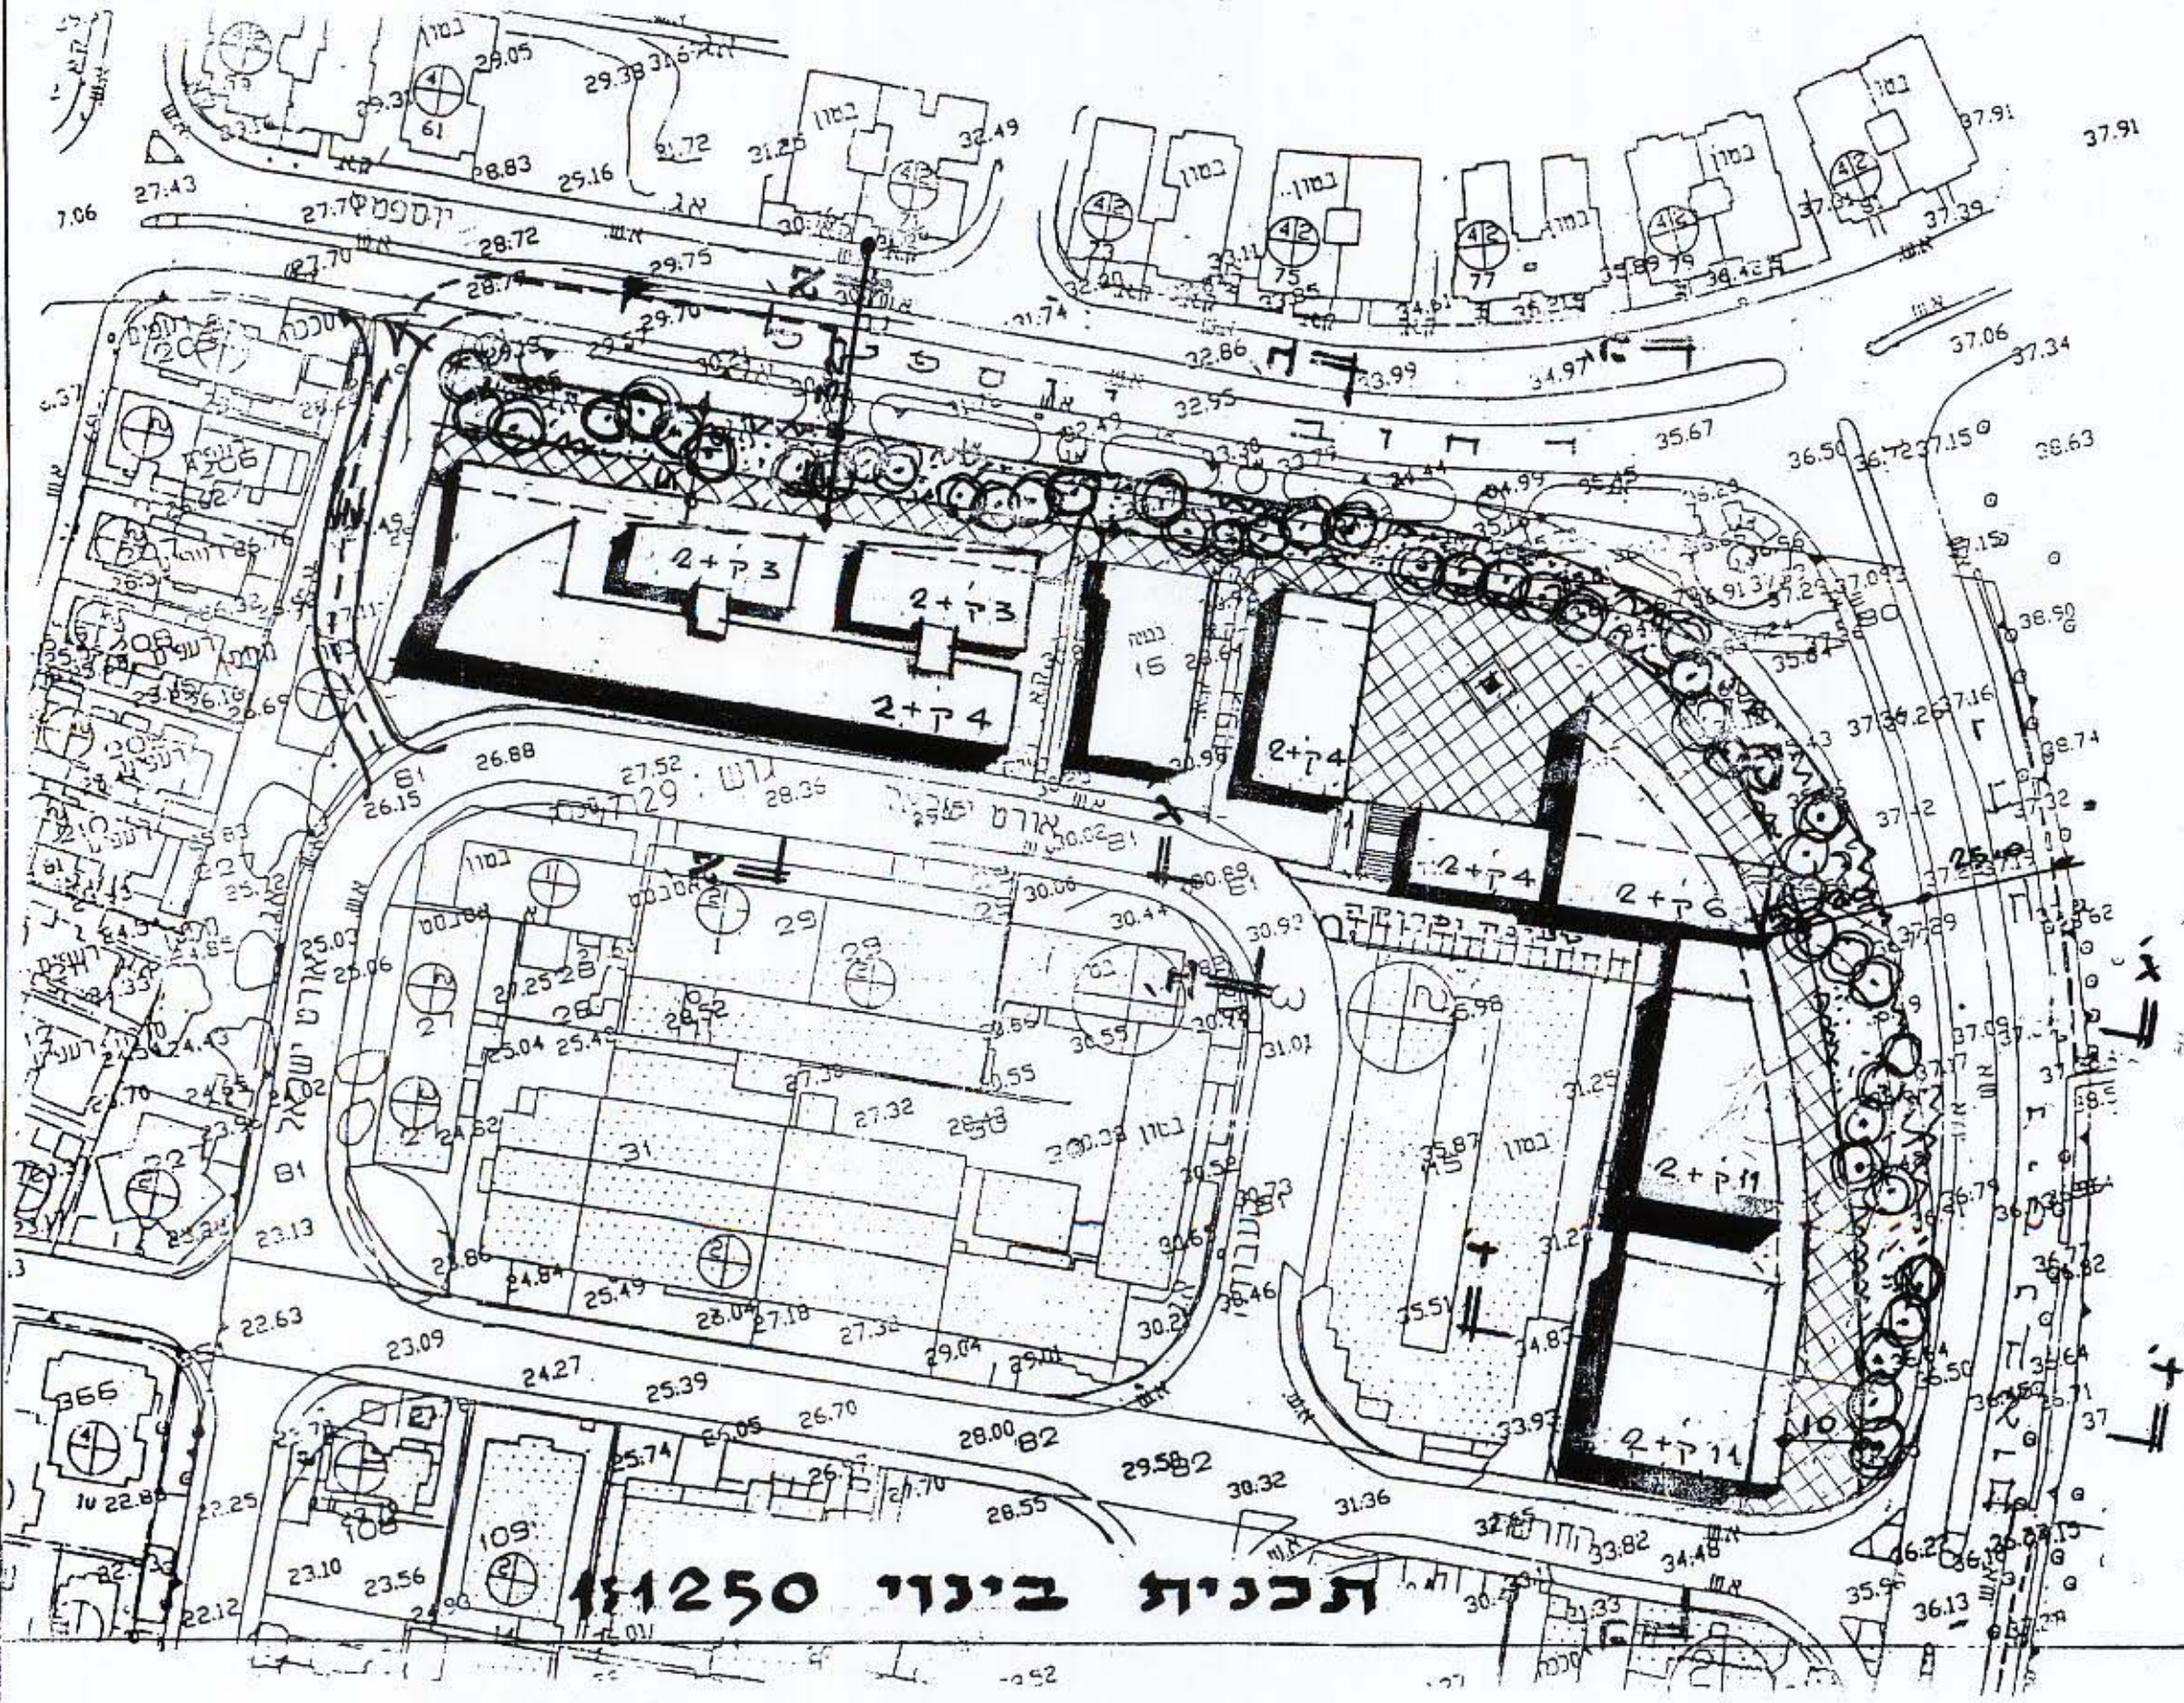

**מרחב תכנון מקומי בת-ים**  
**נספח בינוי לתכנית מתאר ומפורטת מס' 400**  
**אזור עסקים מיוחד-גליון מס' 2**

גוש 7129 חלקות 15, 17, 57, 58, 59.

**תכנית קומת הרחוב 1:1250**

**תכנית בינוי 1:1250**

מושרד הפנים מנהל תכנון  
 תוכנית התכנון והבינוי חטיבה-1965  
**אישור תכנית מס. 400**  
 תועדה המחוזית לתכנון ולבינוי החליטה  
 ביום 11.11.96  
 24.11.96 לאשר את התכנית.  
 6.1.97 נושא ברון  
 מימיו יורד תועדה המחוזית  
 תל-אביב

תועדה המקומית לבינוי ולתכנון שד  
 בת-ים  
 עם התכנית הפנימית הוצגו תוכנית  
 מפרטת מס' 400 וקצוה שטח הבנייה  
 221, 286, 286, 286, 286, 286  
 תוכנית בשינוי מס. 17/95 (ס.9.95)  
 יזמן כועדה מחוזית לתכנון ולבינוי  
 מוסר