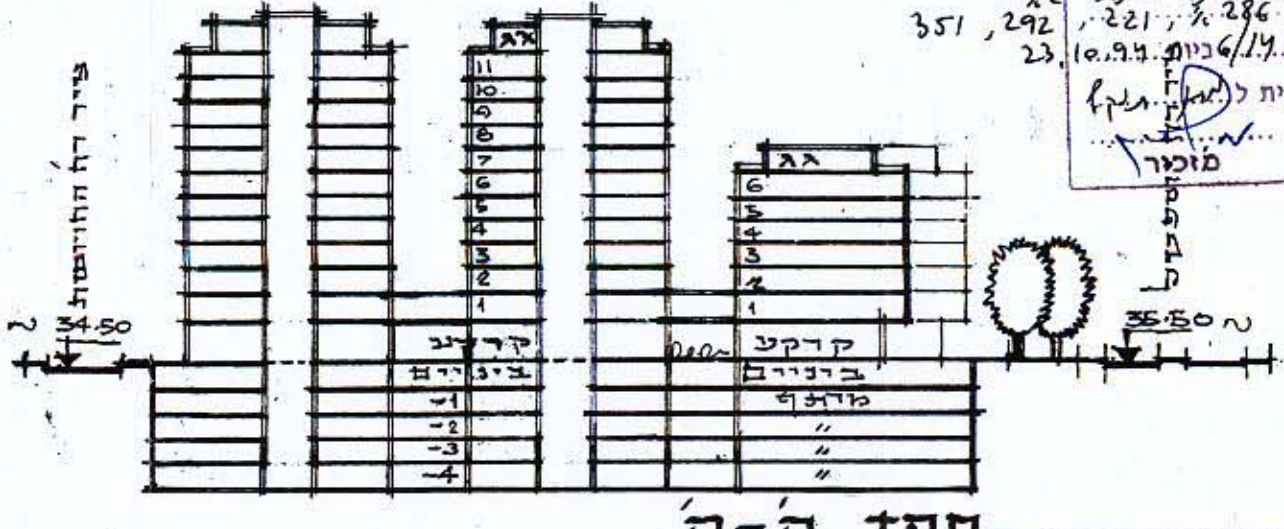

**מרחב תכנון מקומי בת-ים**  
**נספח בינוי לתכנית מתאר ומפורטת מס' 400**  
**אזור עסקים מיוחד-גליון מס' 2**

גוש 7129 חלקות 15, 17, 57, 58, 59.

**תכנית קומת הרחוב 1:1250**

**תכנית בינוי 1:1250**

מושרד הפנים מנהל תכנון  
 תוכנית התכנון והבינוי חטיבה-1965  
**אישור תכנית מס. 400**  
 תועדה המחוזית לתכנון ולבינוי החליטה  
 ביום 11.11.96  
 24.11.96 לאשר את התכנית.  
 6.1.97 נושא ברון  
 מימיו יורד תועדה המחוזית  
 תל-אביב

תועדה המקומית לבינוי ולתכנון שד  
 בת-ים  
 עם התכנית הפנימית הוצגו תוכנית  
 מפרטת מס' 400 וקצוה שטח הבנייה  
 221, 286, 286, 286, 286, 286  
 תוכנית בשינוי מס. 17/95 (ס.9.95)  
 יזמן כועדה מחוזית לתכנון ולבינוי  
 מוסר