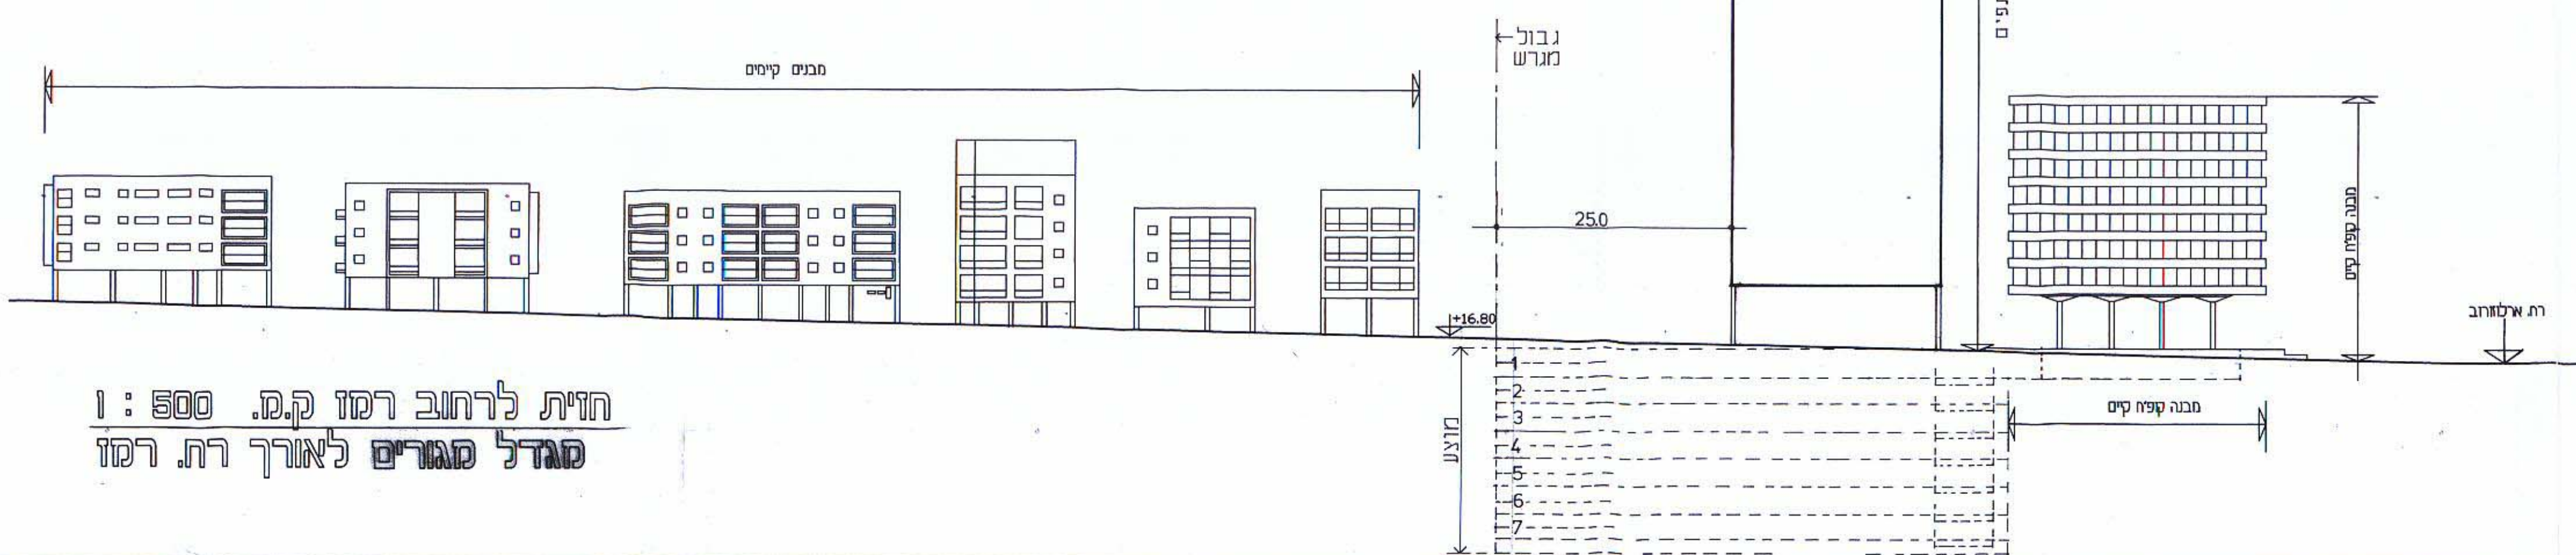

מרחב תכנון מקומי תל-אביב יפו

תכנית מפורטת מספר 2532 א
מגורים ברחוב רמז

נספח בינוי מנחה קנ"מ. 1 : 500

אישורים:

התימת המתכנן:

התימת בעל הקרקע:

התימת הועדה המקומית:

התימת הועדה המחוזית:

המתכנן:
אריה שרון, אלדר שרון
אדריכלים ובוני ערים בע"מ

תאריך - 29.2.04, 10.2.04

תכנית בינוי ק.מ. 1:500
מגדל סגורים במקביל לרח' רמז

חתך א - א ק.מ. 1 : 500

חזית לרחוב ארלוזורוב ק.מ. 1 : 500

חזית לרחוב רמז ק.מ. 1 : 500
מגדל סגורים לאורך רח' רמז