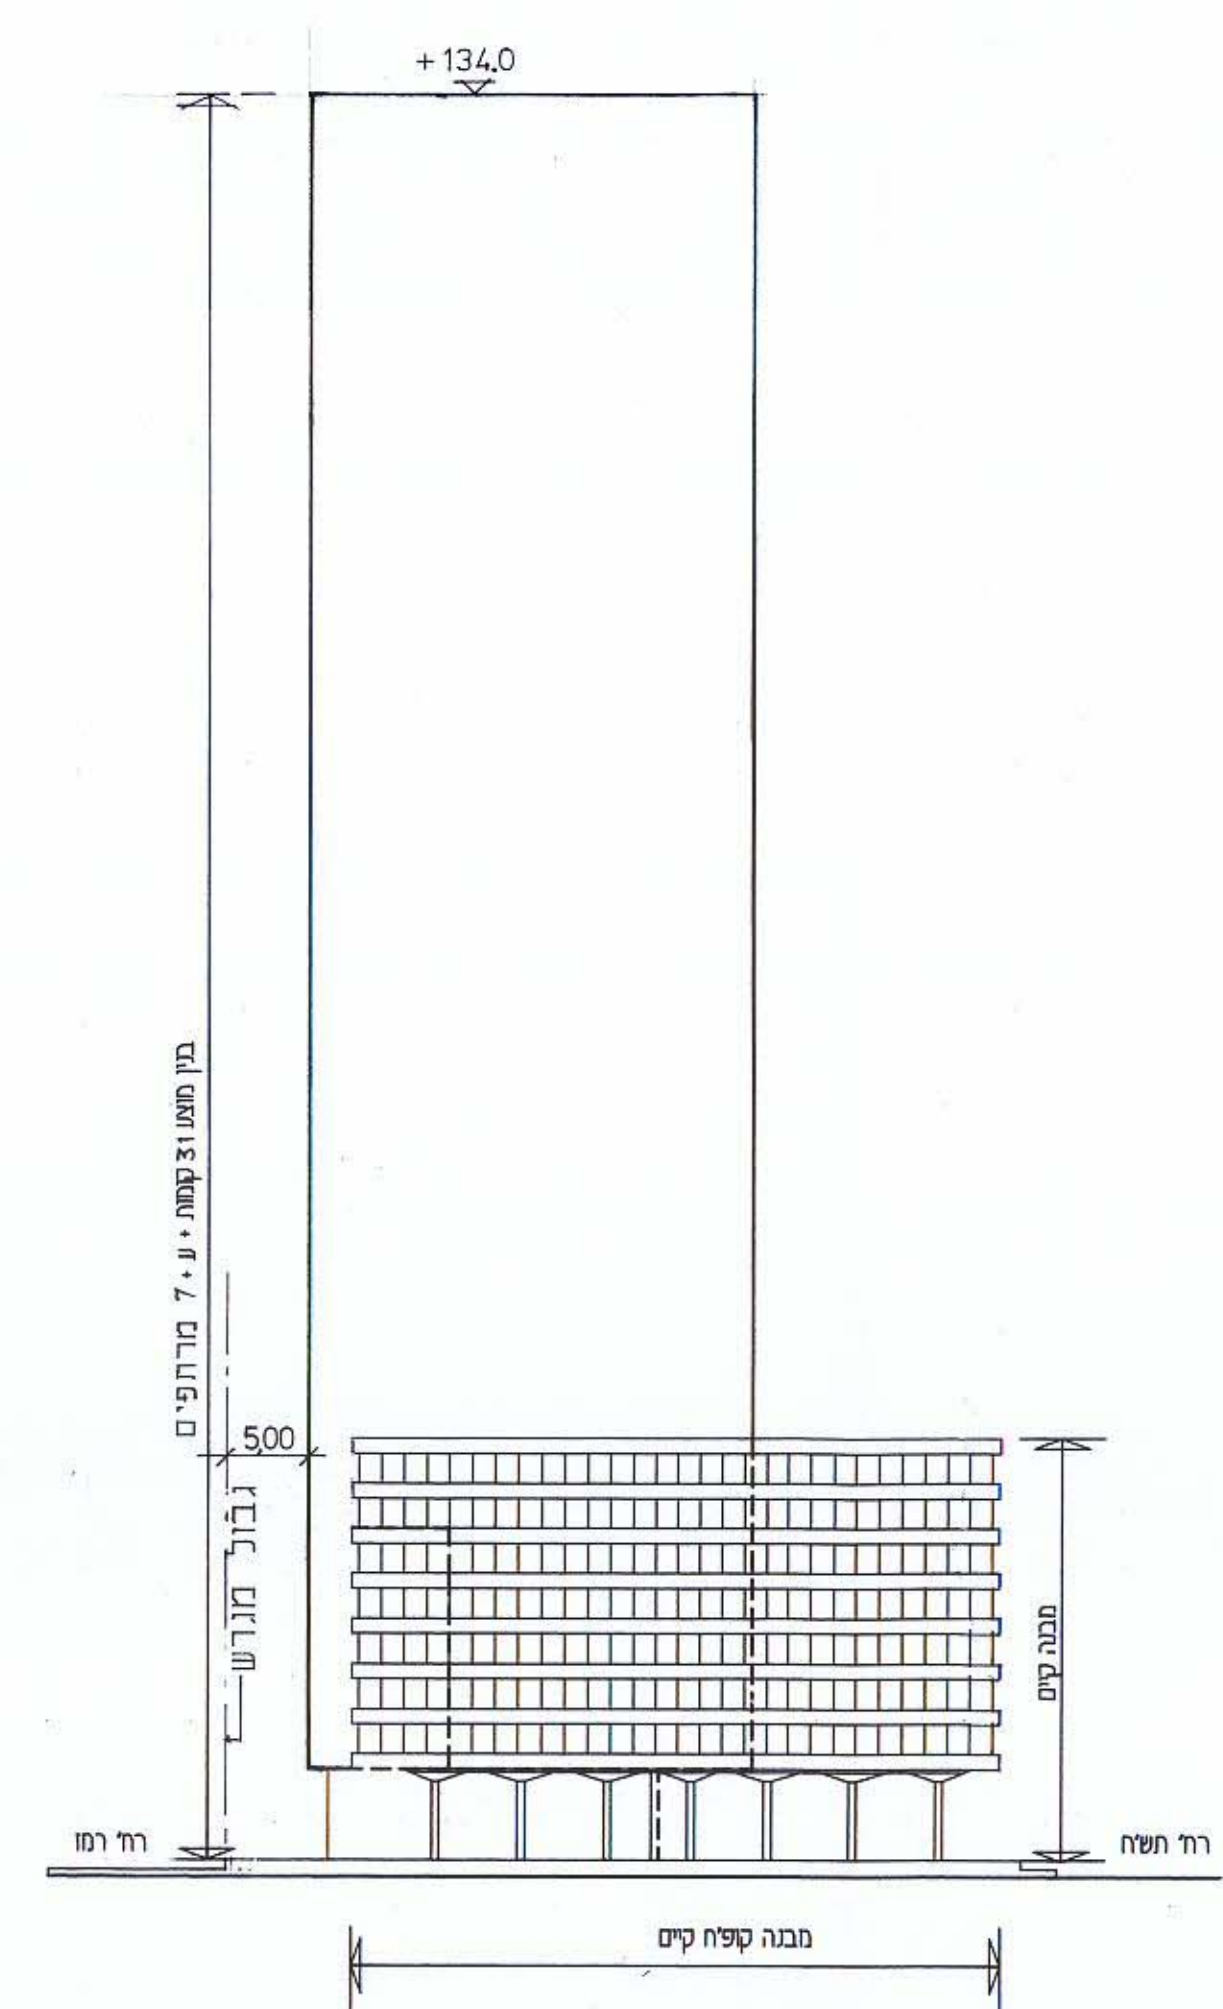

מרחב תכנון מקומי תל-אביב יפו

תכנית מפורטת מספר 2532 א
מגורים ברחוב רמז

נספח בינוי מנחה קנ"מ. 1 : 500

אישורים:

התימת המתכנן:

התימת בעל הקרקע:

התימת הועדה המקומית:

התימת הועדה המחוזית:

המתכנן:
אריה שרון, אלדר שרון
אדריכלים ובוני ערים בע"מ

תאריך - 29.2.04, 10.2.04

תכנית בינוי ק.מ. 1:500
מגדל סגורים במקביל לרח' רמז

חתך א - א ק.מ. 1 : 500

חזית לרחוב ארלוזורוב ק.מ. 1 : 500

חזית לרחוב רמז ק.מ. 1 : 500
מגדל סגורים לאורך רח' רמז