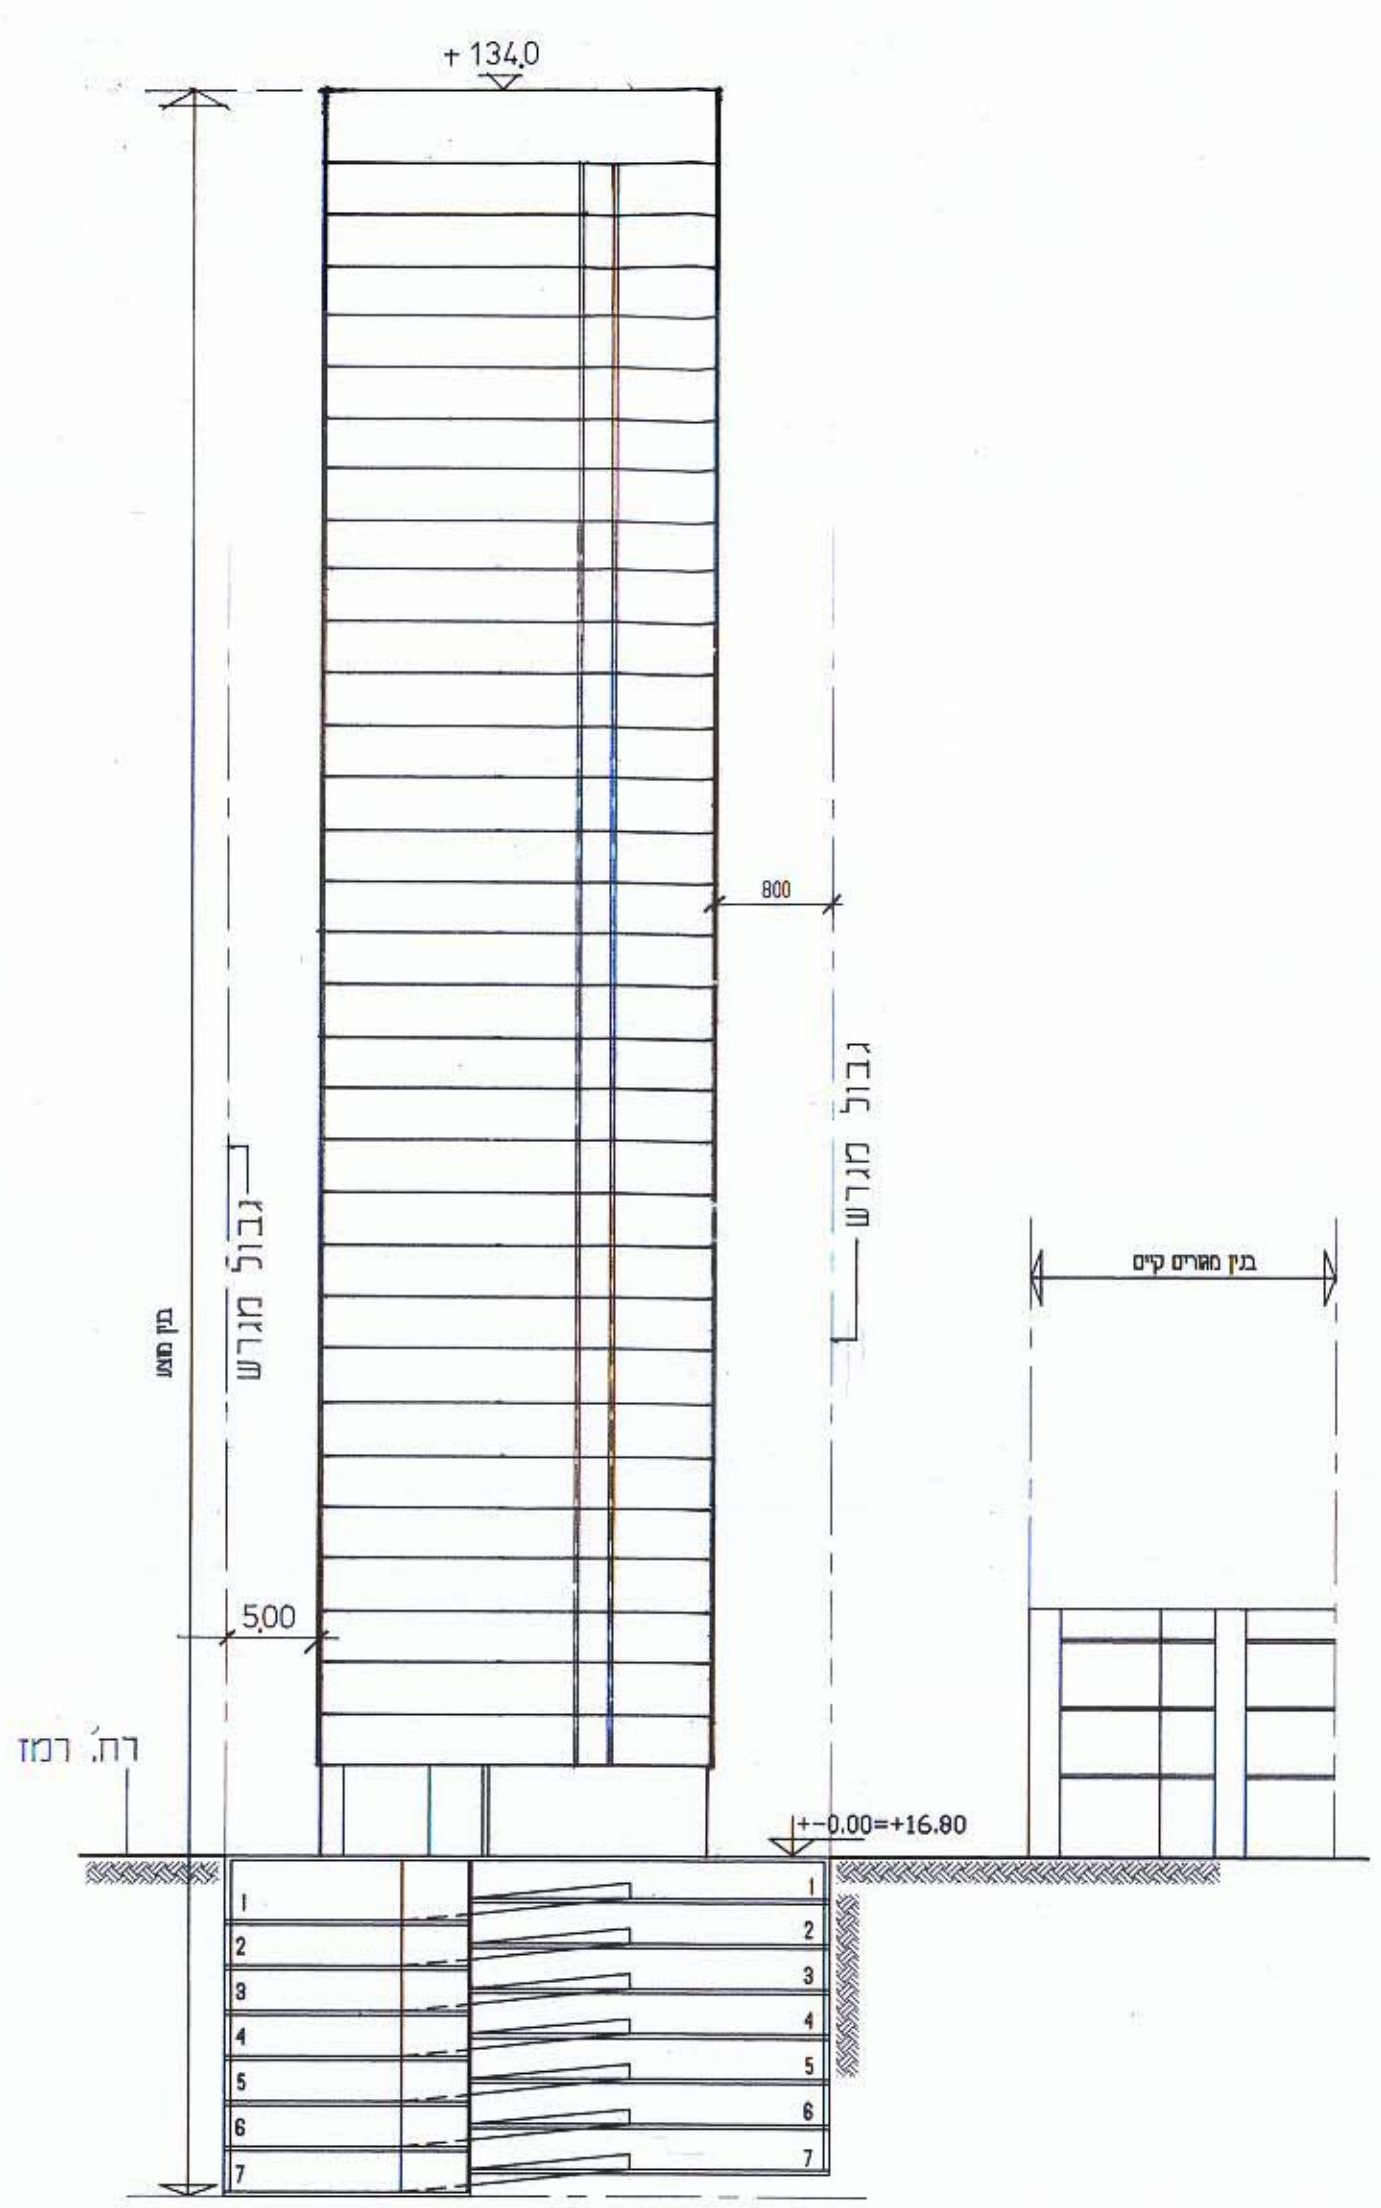

מרחב תכנון מקומי תל-אביב יפו

תכנית מפורטת מספר 2532 א
מגורים ברחוב רמז

נספח בינוי מנחה קנ"מ. 1 : 500

אישורים:

התימת המתכנן:

התימת בעל הקרקע:

התימת הועדה המקומית:

התימת הועדה המחוזית:

המתכנן:
אריה שרון, אלדר שרון
אדריכלים ובוני ערים בע"מ

תאריך - 29.2.04, 10.2.04

תכנית בינוי ק.מ. 1:500
מגדל סגורים במקביל לרח' רמז

חתך א - א ק.מ. 1 : 500

חזית לרחוב ארלוזורוב ק.מ. 1 : 500

חזית לרחוב רמז ק.מ. 1 : 500
מגדל סגורים לאורך רח' רמז