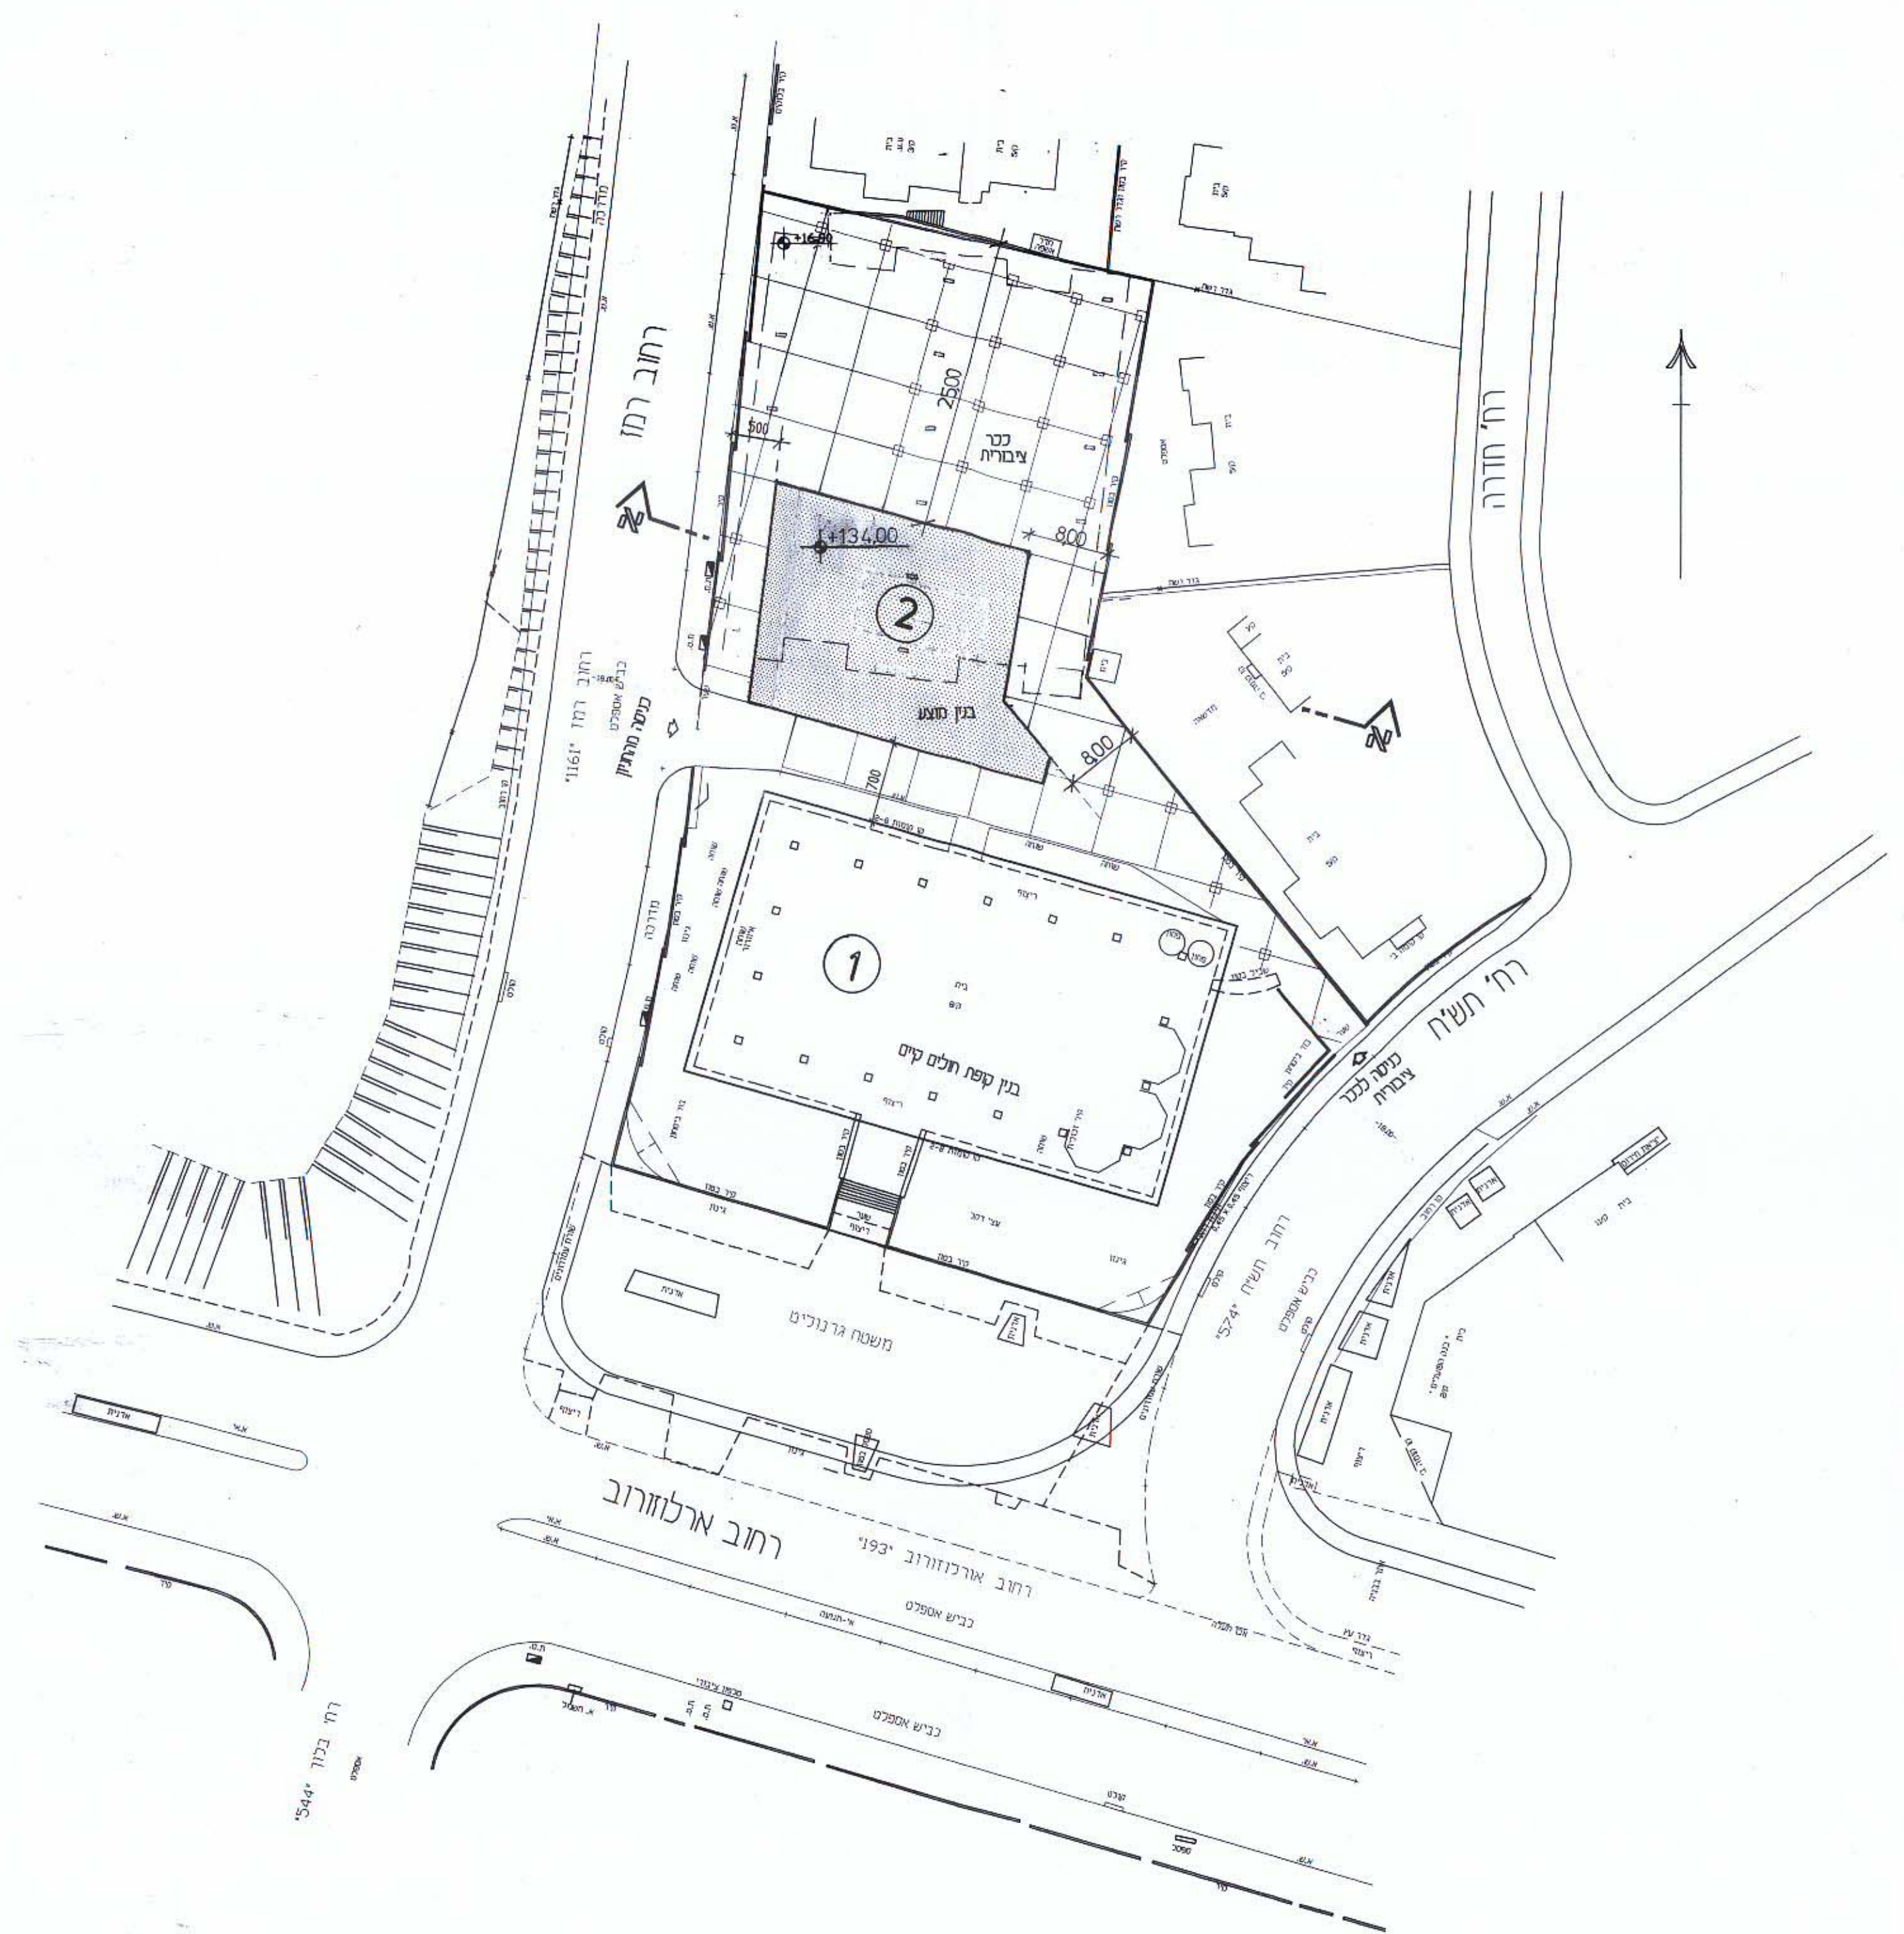

מרחב תכנון מקומי תל-אביב יפו

תכנית מפורטת מספר 2532 א
מגורים ברחוב רמז

נספח בינוי מנחה קנ"מ. 1 : 500

אישורים:

התימת המתכנן:

התימת בעל הקרקע:

התימת הועדה המקומית:

התימת הועדה המחוזית:

המתכנן:
אריה שרון, אלדר שרון
אדריכלים ובוני ערים בע"מ

תאריך - 29.2.04, 10.2.04

תכנית בינוי ק.מ. 1:500
מגדל סגורים במקביל לרח' רמז

חתך א - א ק.מ. 1 : 500

חזית לרחוב ארלוזורוב ק.מ. 1 : 500

חזית לרחוב רמז ק.מ. 1 : 500
מגדל סגורים לאורך רח' רמז