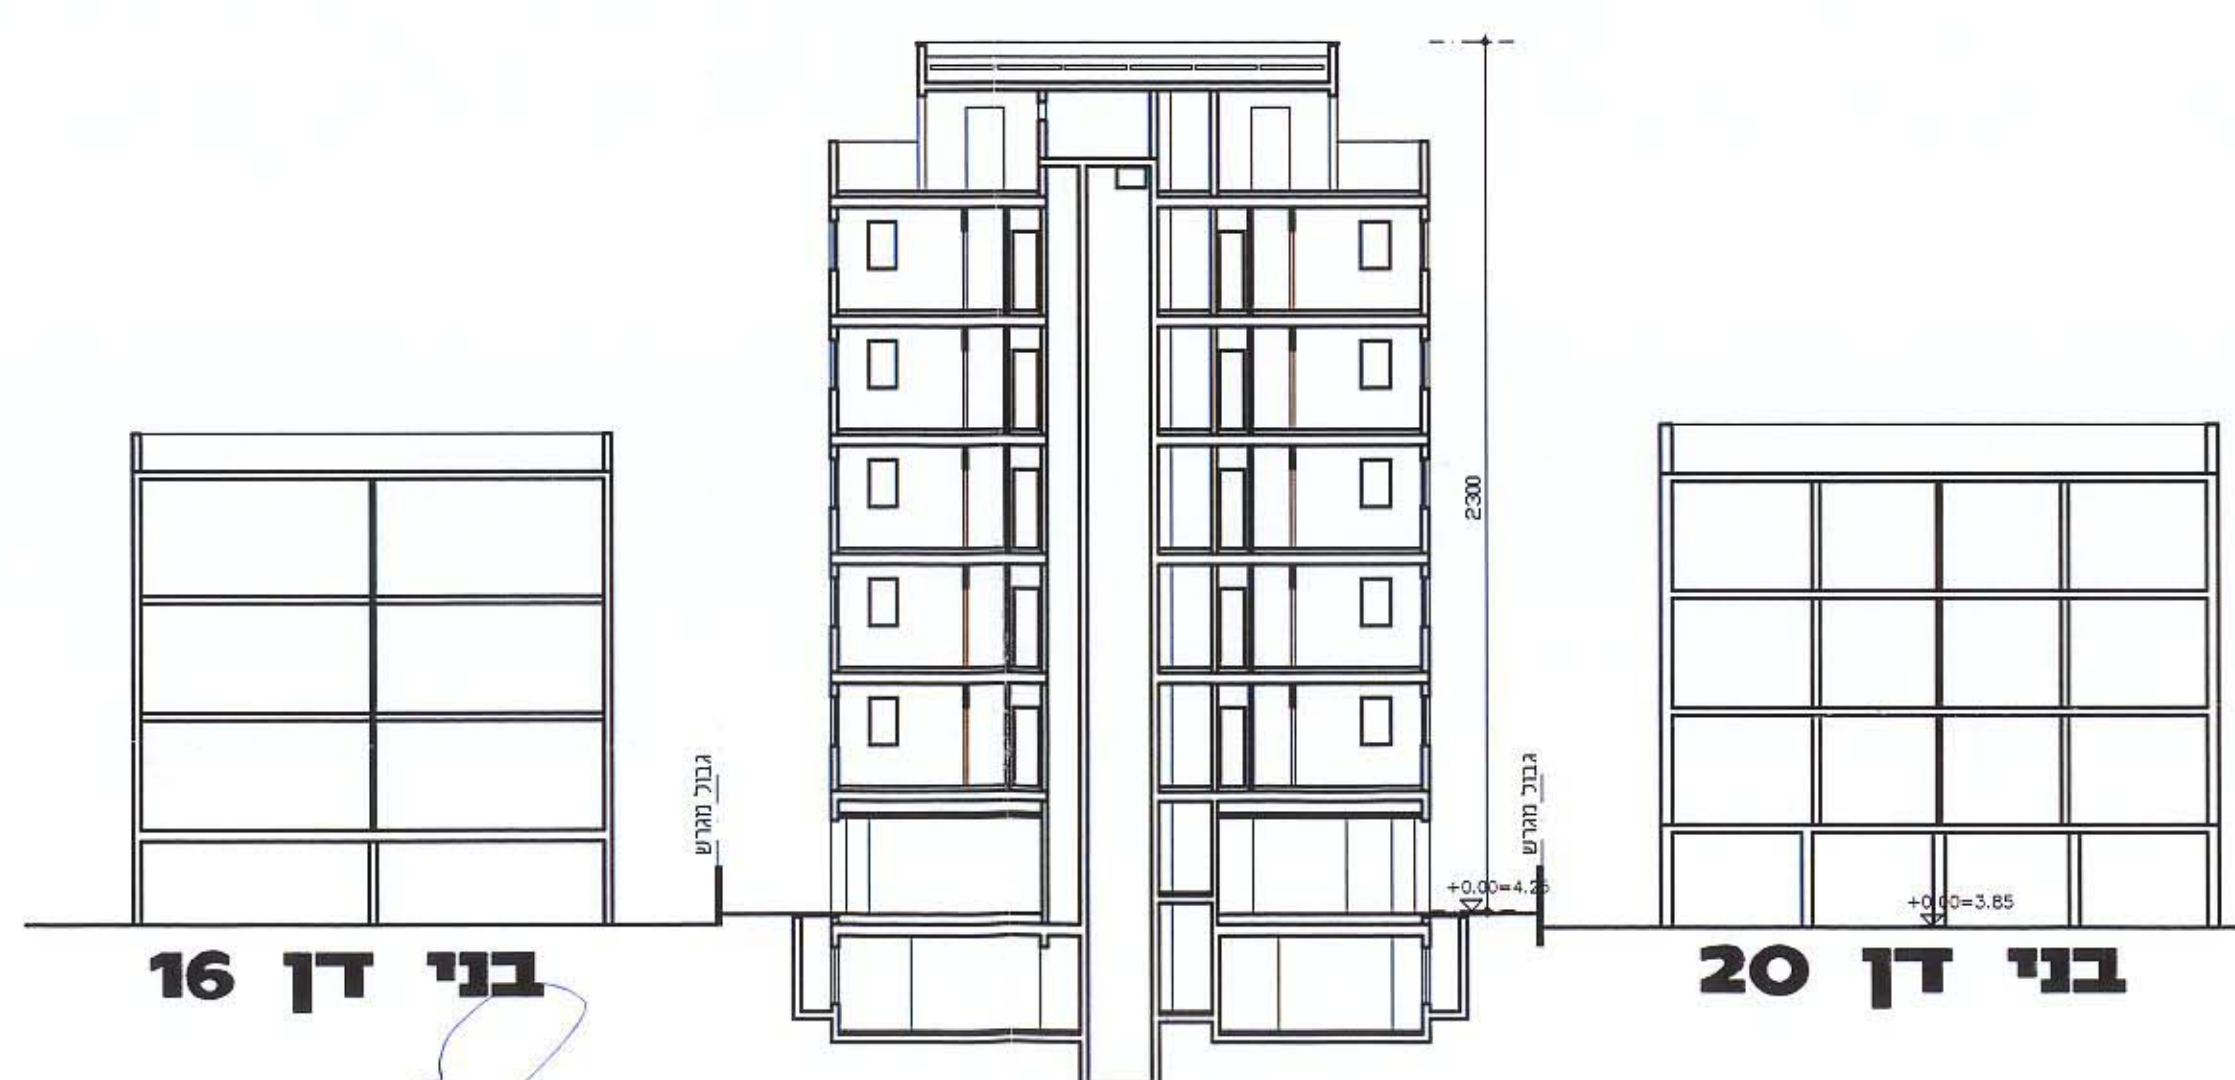

גומלין-ניחול ומידע מקרקעין ונכסים בע"מ
 אימות אישור
 אושרה לתוקף י"ז ועדה
 שם
 התיימור

שלומציון המלכה 17-19

חתך א-א (צפון-דרום) 1:200
בני דן 18

בני דן 16

בני דן 20

חתך ב-ב (מזרח-מערב) 1:200
בני דן 18

תוכנית סביבה סכמטית
 1:250