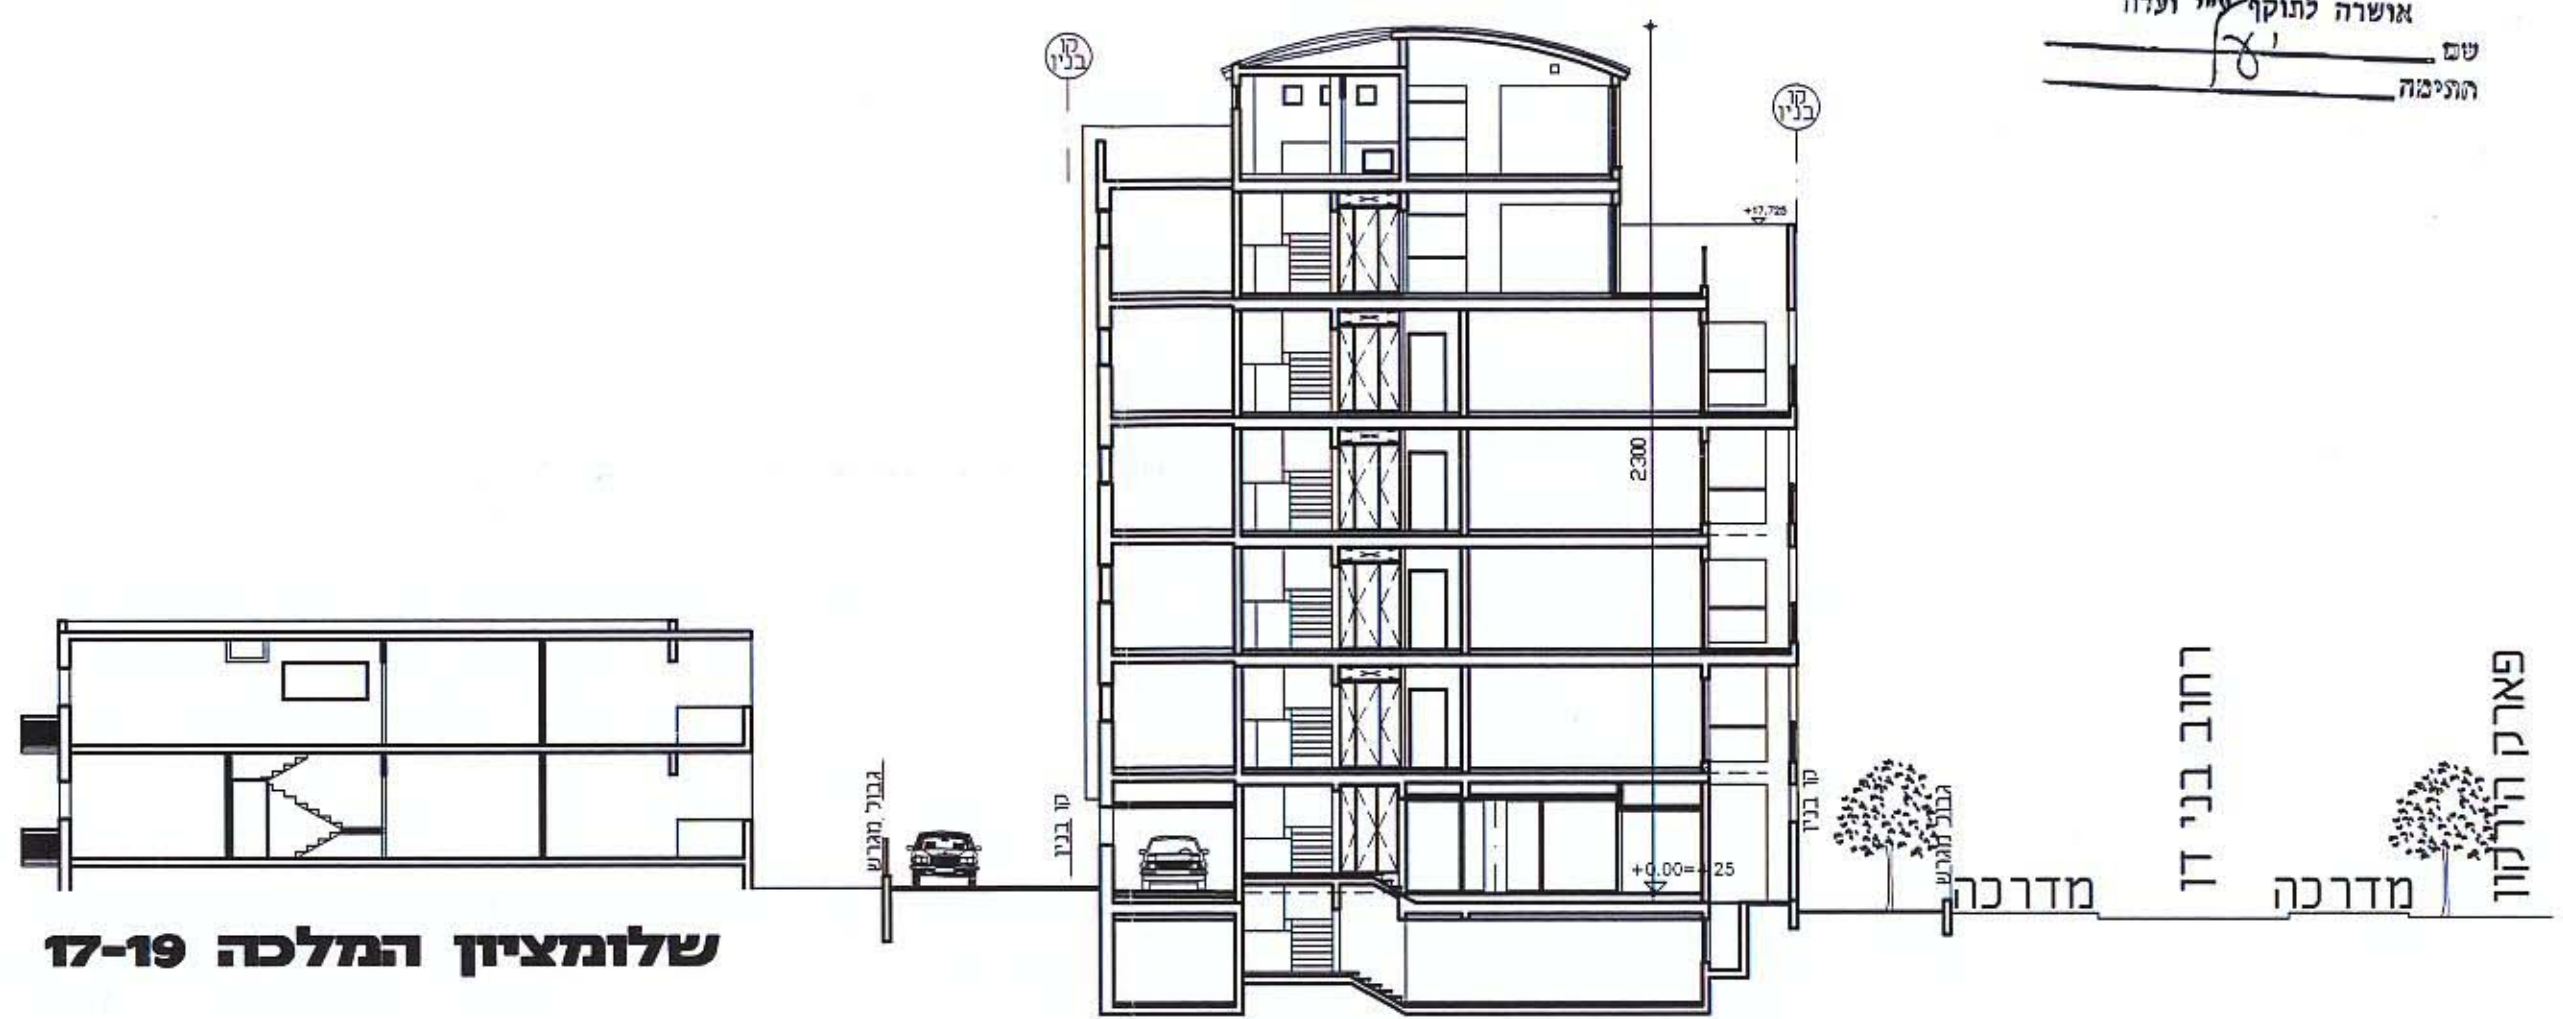

גומלין-ניחול ומידע מקרקעין ונכסים בע"מ
 אימות אישור
 אושרה לתוקף י"ז ועדה
 שם
 התיימור

שלומציון המלכה 17-19

חתך א-א (צפון-דרום) 1:200
בני דן 18

בני דן 16

בני דן 20

חתך ב-ב (מזרח-מערב) 1:200
בני דן 18

תוכנית סביבה סכמטית
 1:250