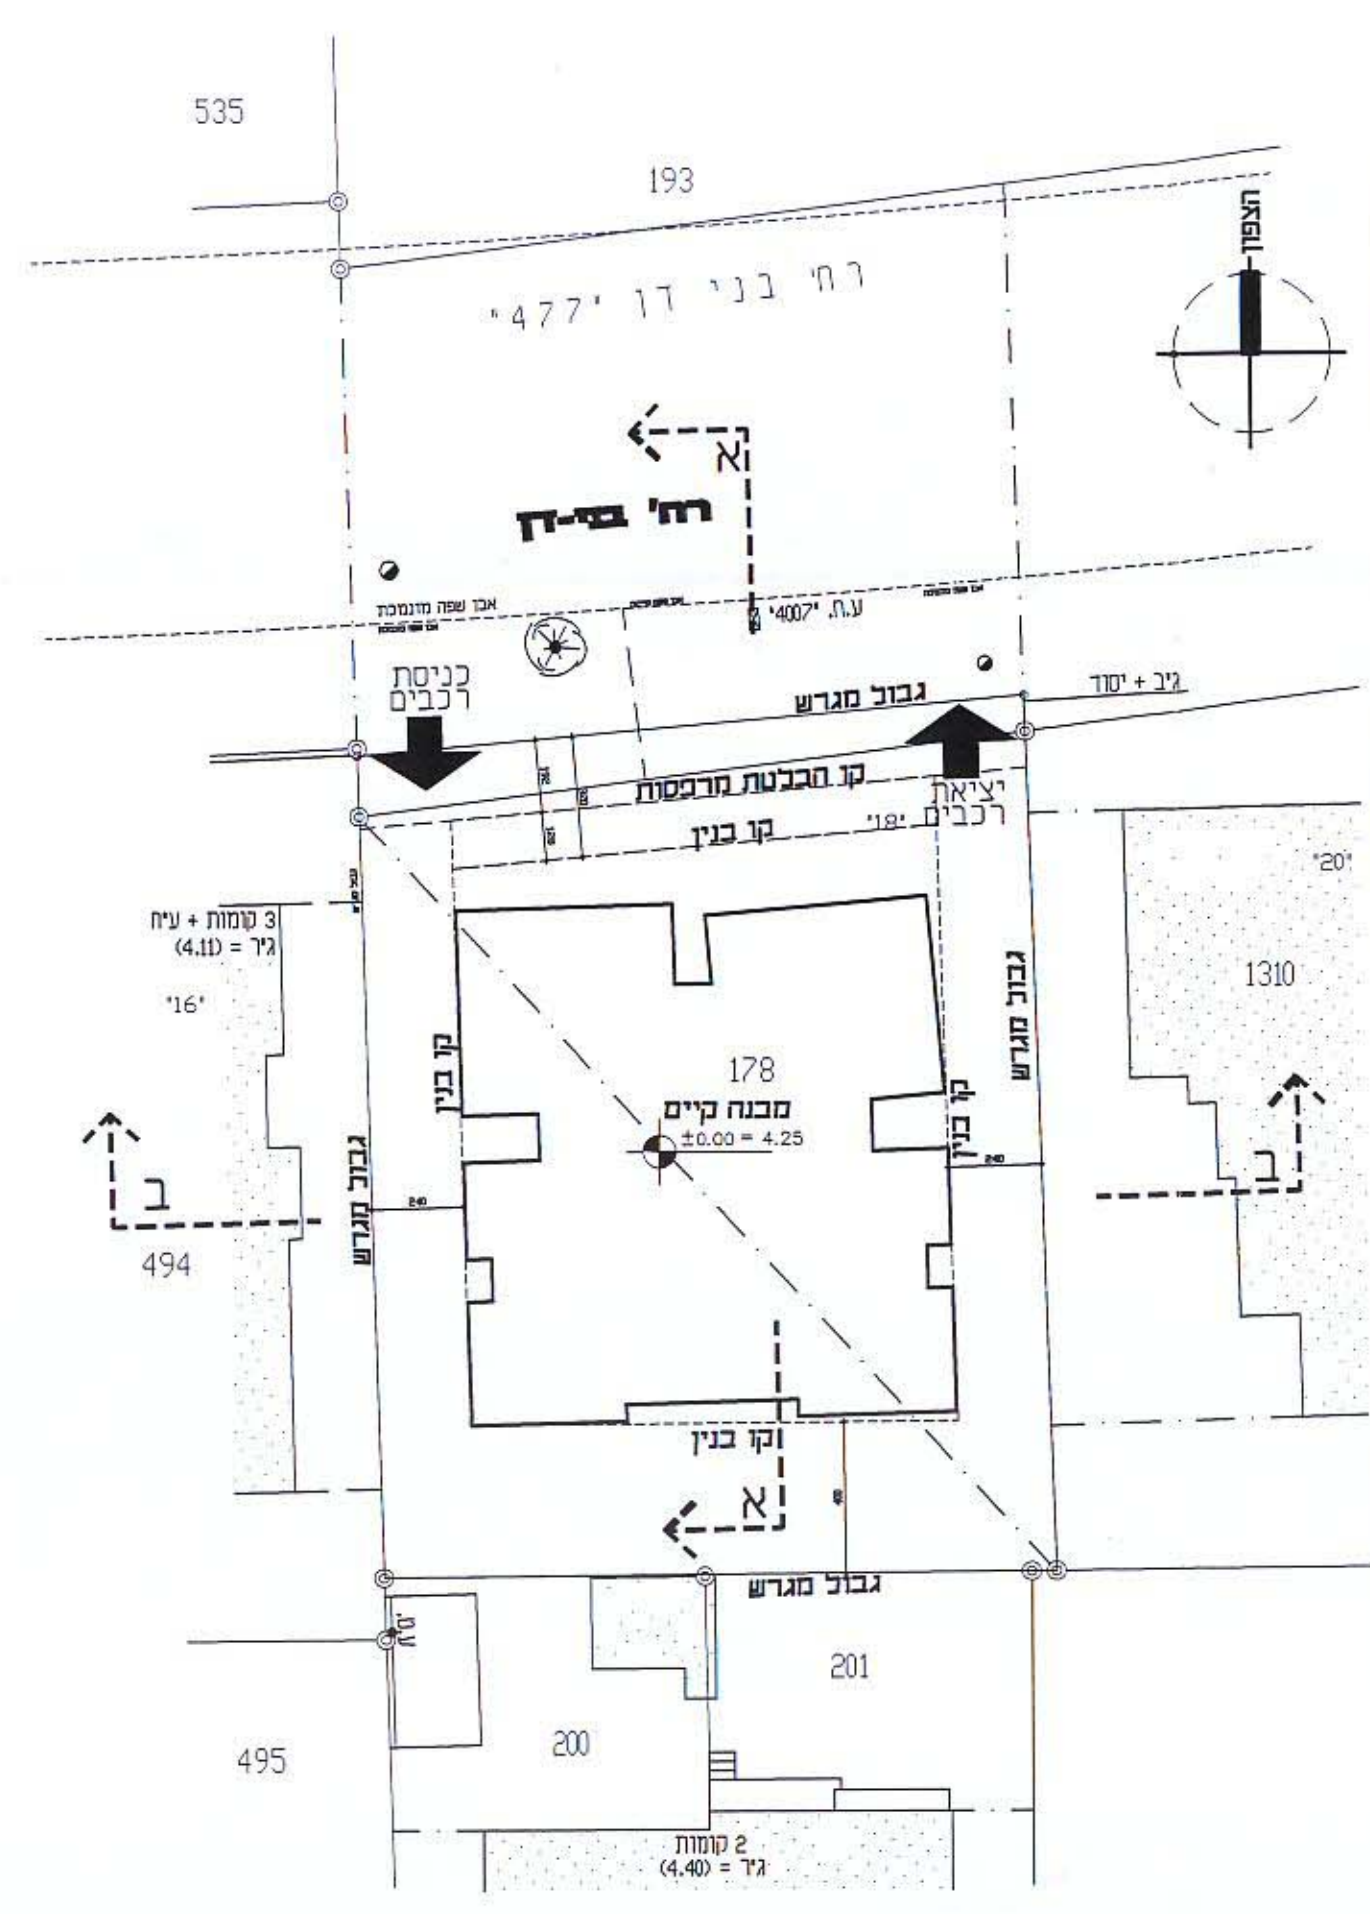

גומלין-ניחול ומידע מקרקעין ונכסים בע"מ
 אימות אישור
 אושרה לתוקף י"ז ועדה
 שם
 התיימור

שלומציון המלכה 17-19

חתך א-א (צפון-דרום) 1:200
בני דן 18

בני דן 16

בני דן 20

חתך ב-ב (מזרח-מערב) 1:200
בני דן 18

תוכנית סביבה סכמטית
 1:250

כנה נ א
אדריכלים

רחוב התעיש 1 - מתחם הבורסה - ר"ג
 טלפון 61 313 61 פקס 61 313 18

יהזקאל שפירו
בני-דן 18
ת"א

מזהרתורה 1	חתכים	
	13.8.2001	1:200
file name = 390-TABA		