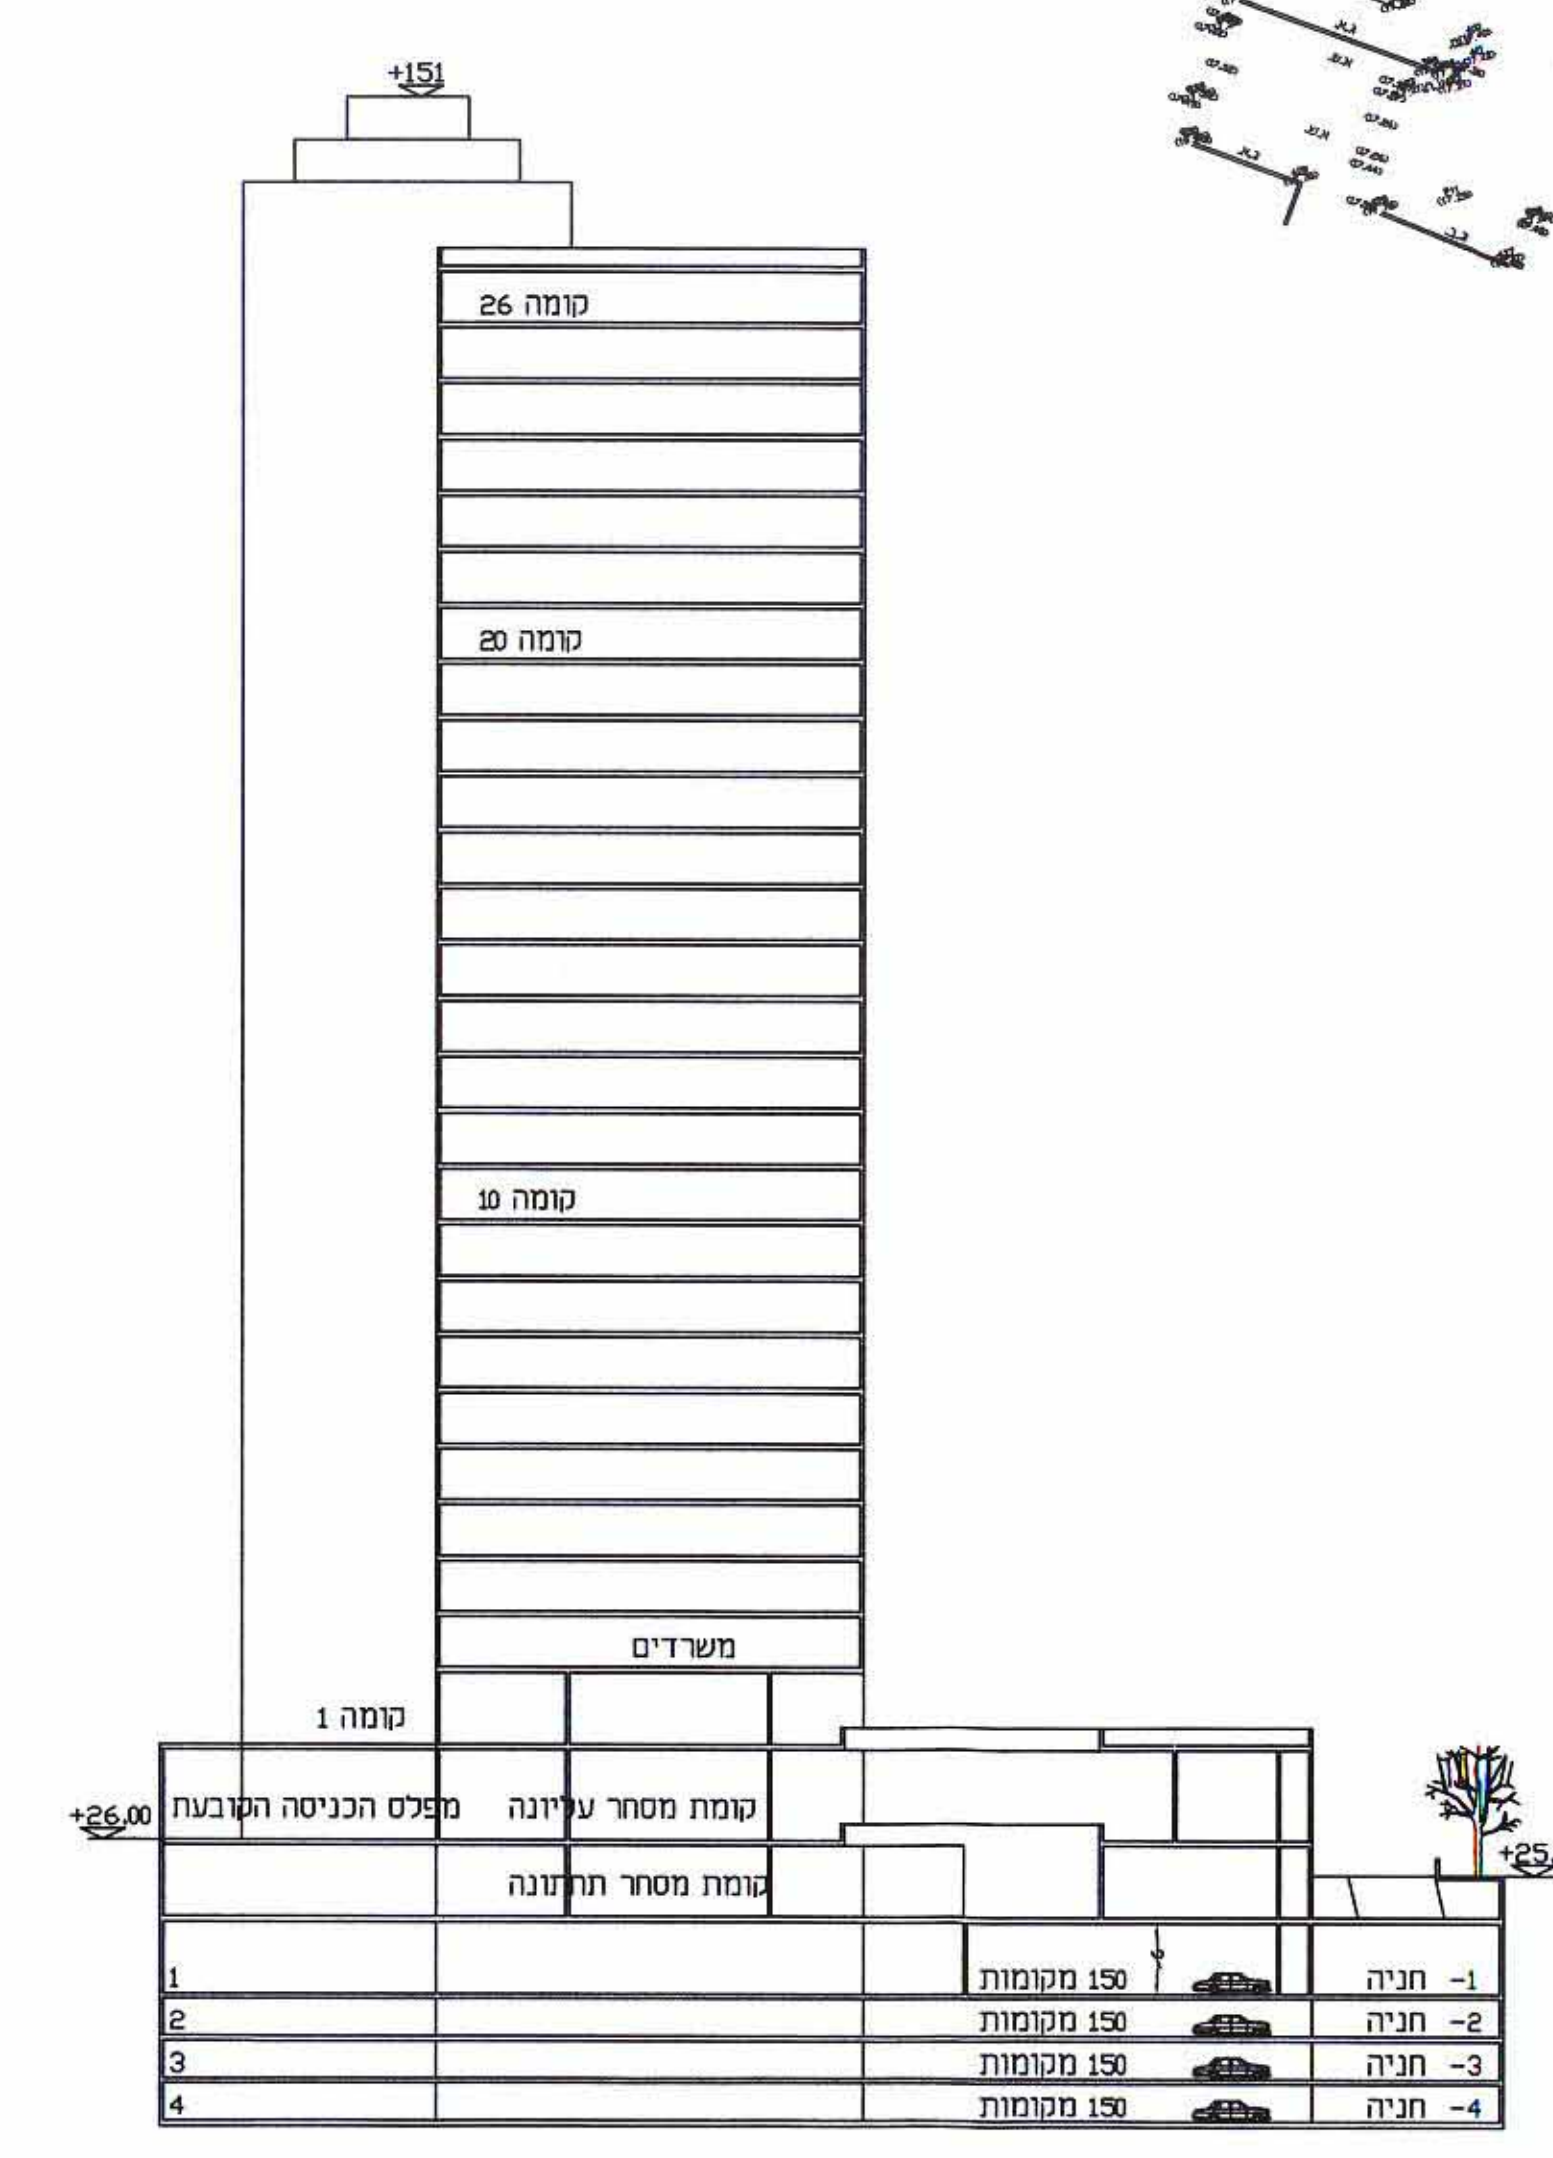

חזתך עקרוני דרך מסוף אוטובוסיים 1:500

חזתך ב-ב ק.מ 1:500

חזתך א-א ק.מ 1:500