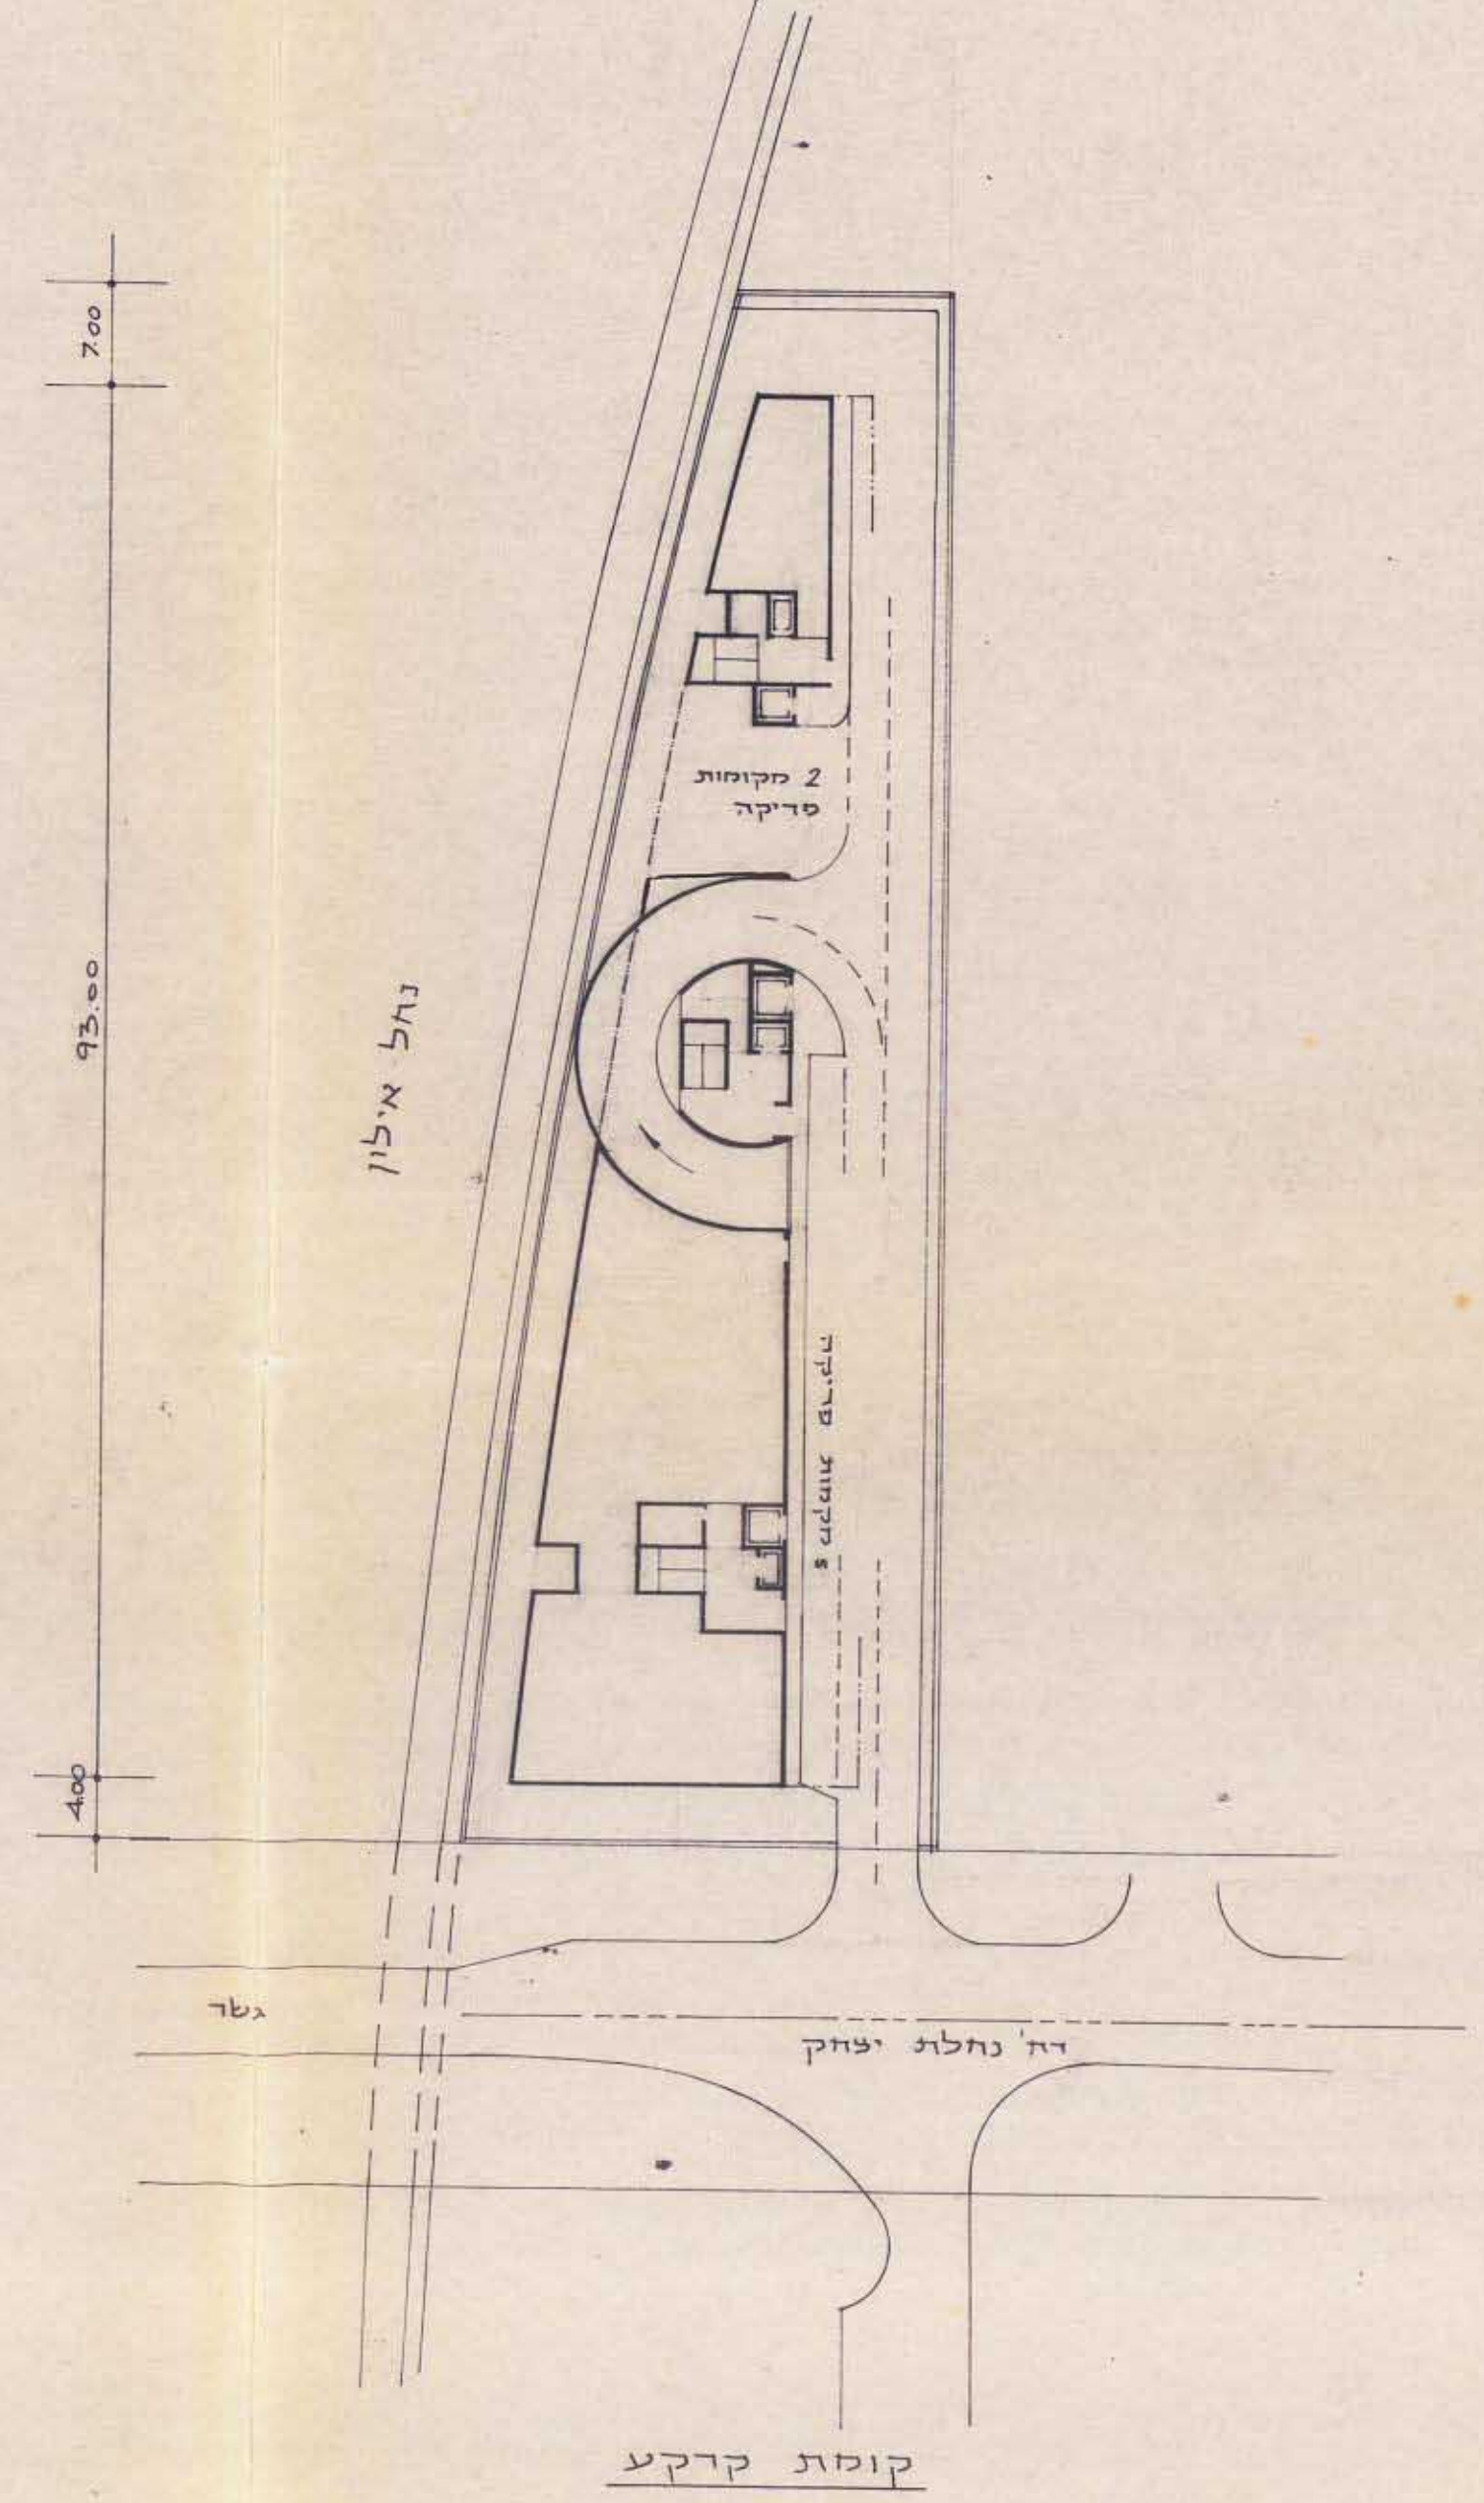

חזית סגול אילון

64 מקומות חניה (במרתפים ב' וג')

מרתף ב' וג'

\* השמוש במקומות א' יהיו בתוקף לתכנית בנין ערים "ע" בתי

מרתף א'

קומה טיפוסית

קומת גג