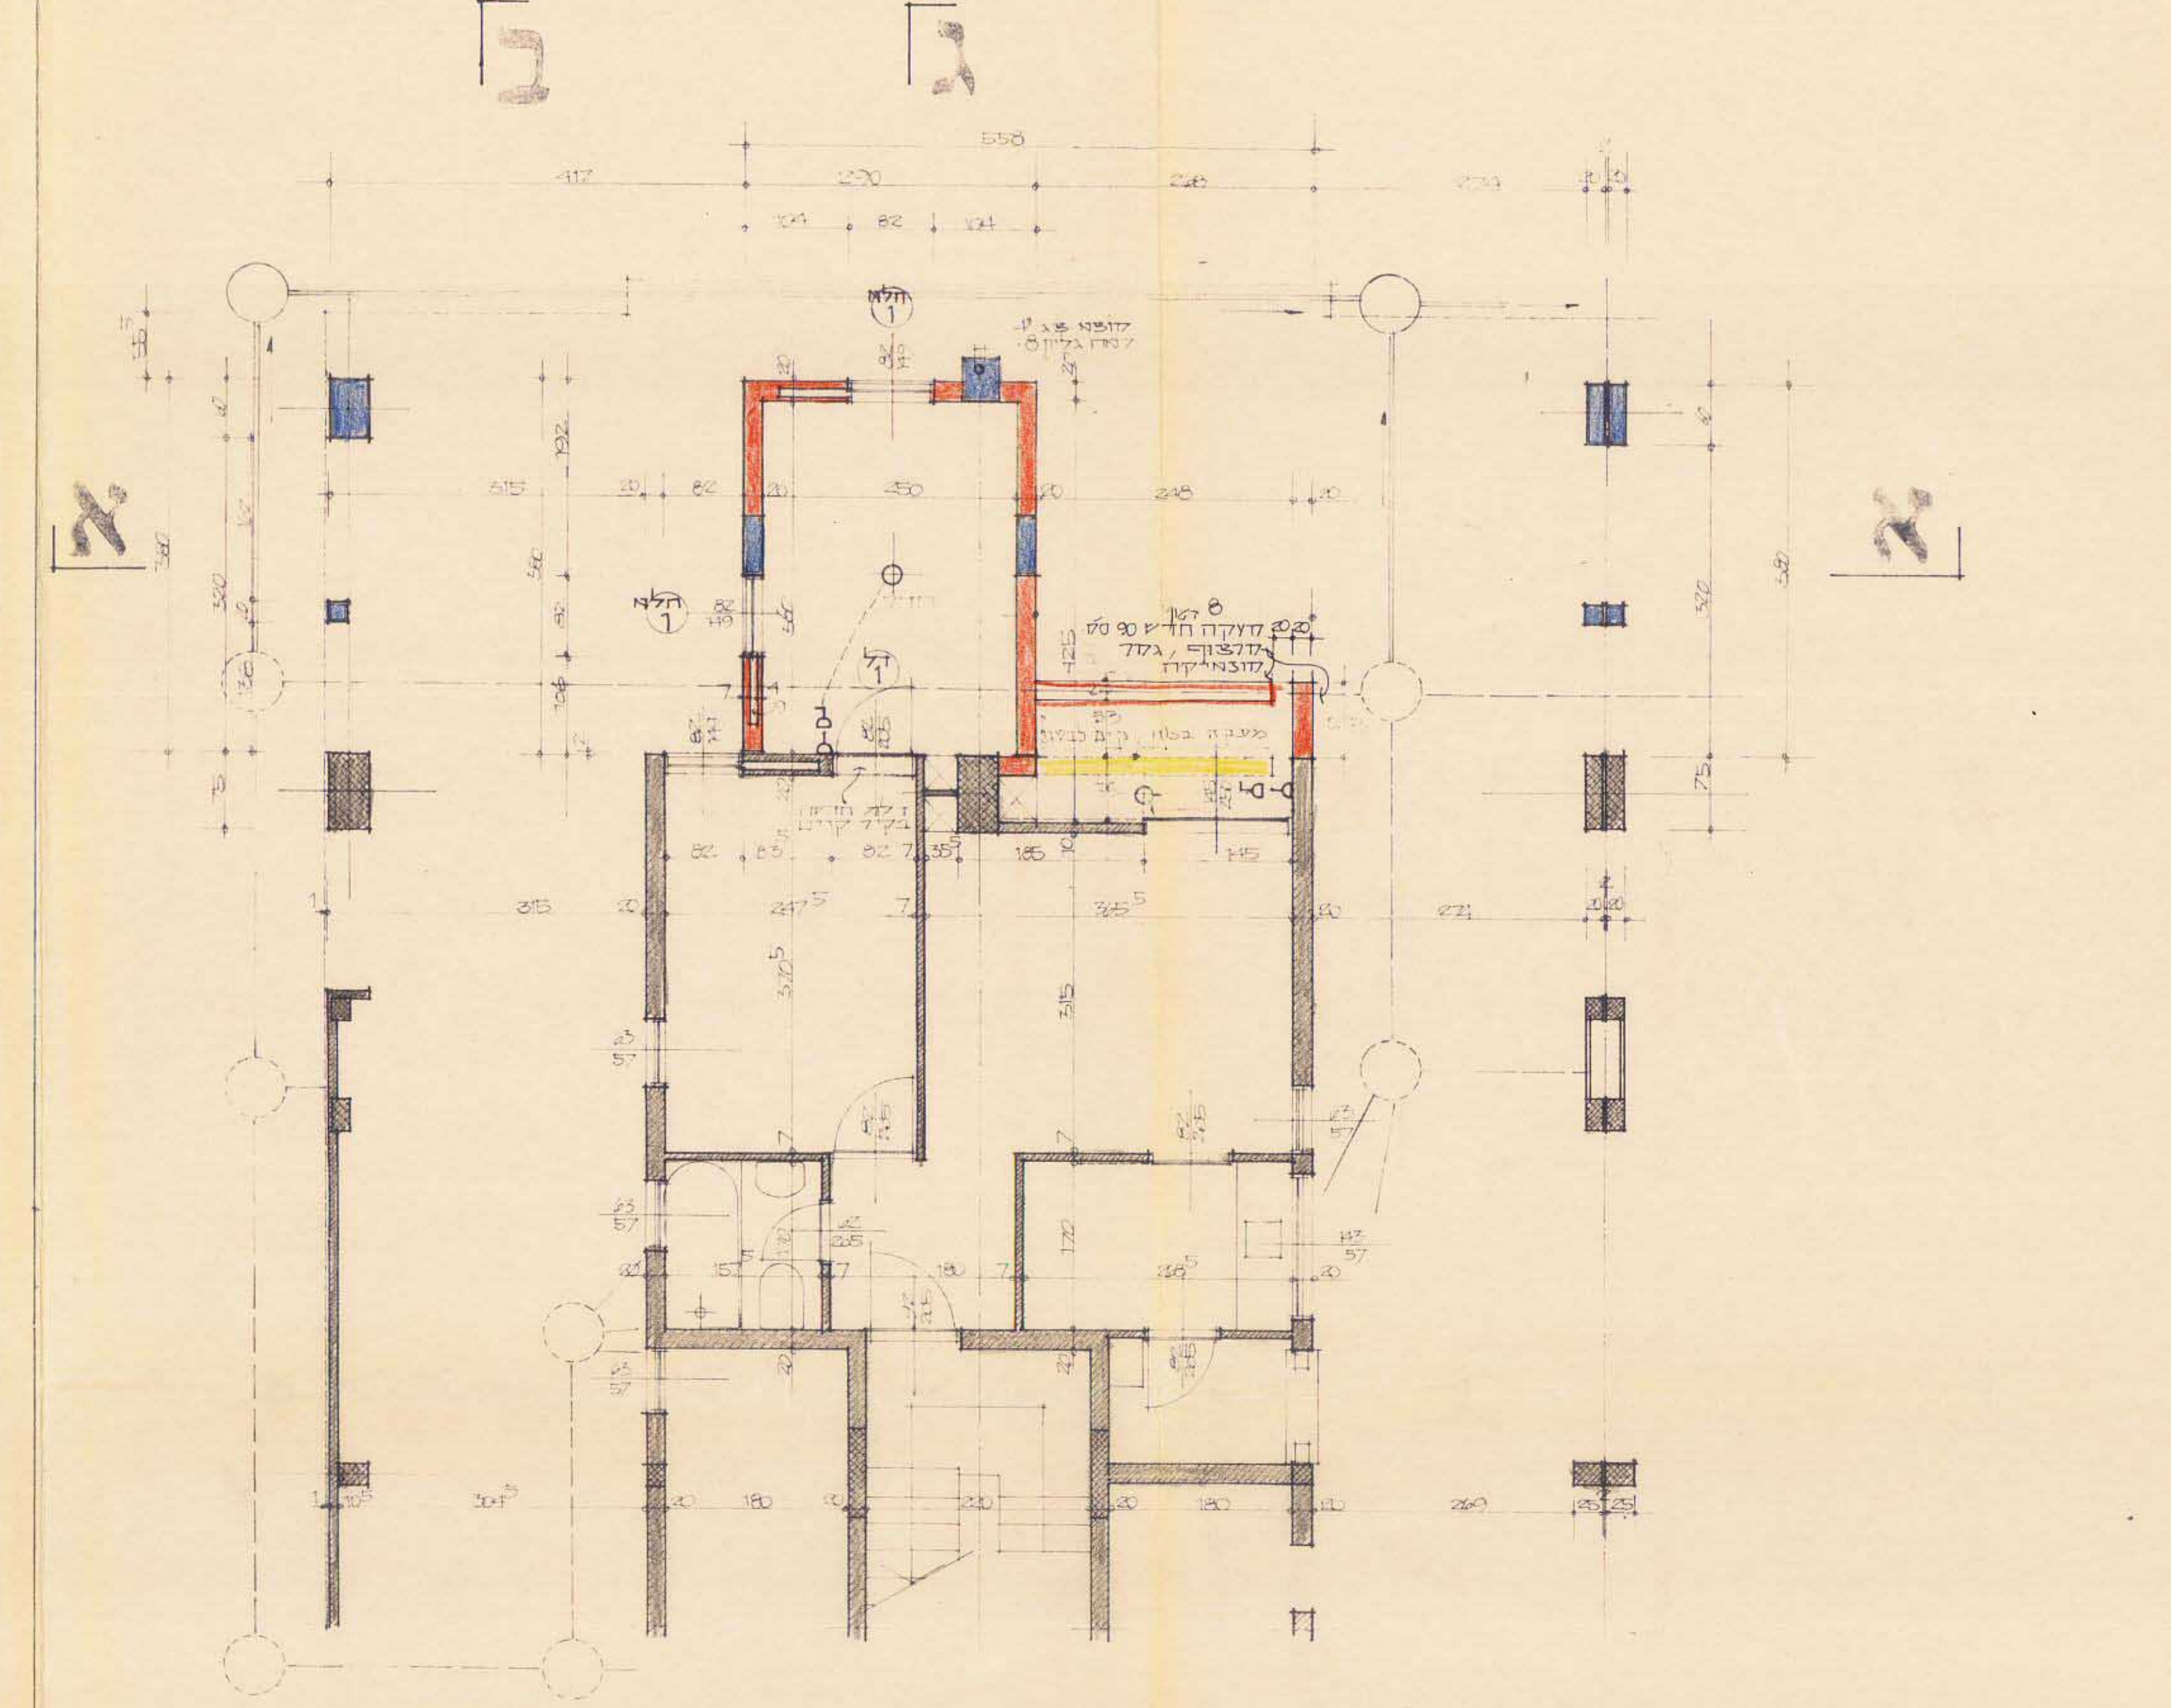

נוסח-תחולת חוקת מסקנות ונסחים בעלי  
 חוקת ארץ  
 ארשרת לרשימת עניינות  
 עס  
 התמחה

שטח החדר הקטן 44.63 מ<sup>2</sup>  
 שטח החדר הגדול 41.02 מ<sup>2</sup>  
 שטח הבניין הכולל 195 מ<sup>2</sup> = 22.87 מ<sup>2</sup> = 21.84 מ<sup>2</sup> שטח המבנה  
 שטח החדר בסוף 54.80 מ<sup>2</sup>

דקלמט (חשמל)  
 א  
 ב  
 ג  
 ד  
 ה

דקלמט  
 גובה חדש  
 גובה קדמון  
 חלטה  
 עמוד עץ  
 עמוד חדש

בנין 59 נוה-חן. הכנייה קרקע. א. 1:50. אלג-פובנג, חודיכלים. לבצוץ.

שטח החדר הקטן 63.67 מ<sup>2</sup>  
 שטח החדר הגדול 77.84 מ<sup>2</sup>  
 שטח החדר הכולל 202 מ<sup>2</sup> = 21.84 מ<sup>2</sup> = 21.46 מ<sup>2</sup> שטח המבנה  
 שטח החדר בסוף 83.54 מ<sup>2</sup>

דקלמט  
 גובה חדש  
 גובה קדמון  
 חלטה  
 עמוד עץ  
 עמוד חדש

דקלמט (חשמל)  
 א  
 ב  
 ג  
 ד  
 ה

דקלמט  
 גובה חדש  
 גובה קדמון  
 חלטה  
 עמוד עץ  
 עמוד חדש

בנין 59 נוה-חן. הכנייה קרקע. א. 1:50. אלג-פובנג, חודיכלים. לבצוץ.