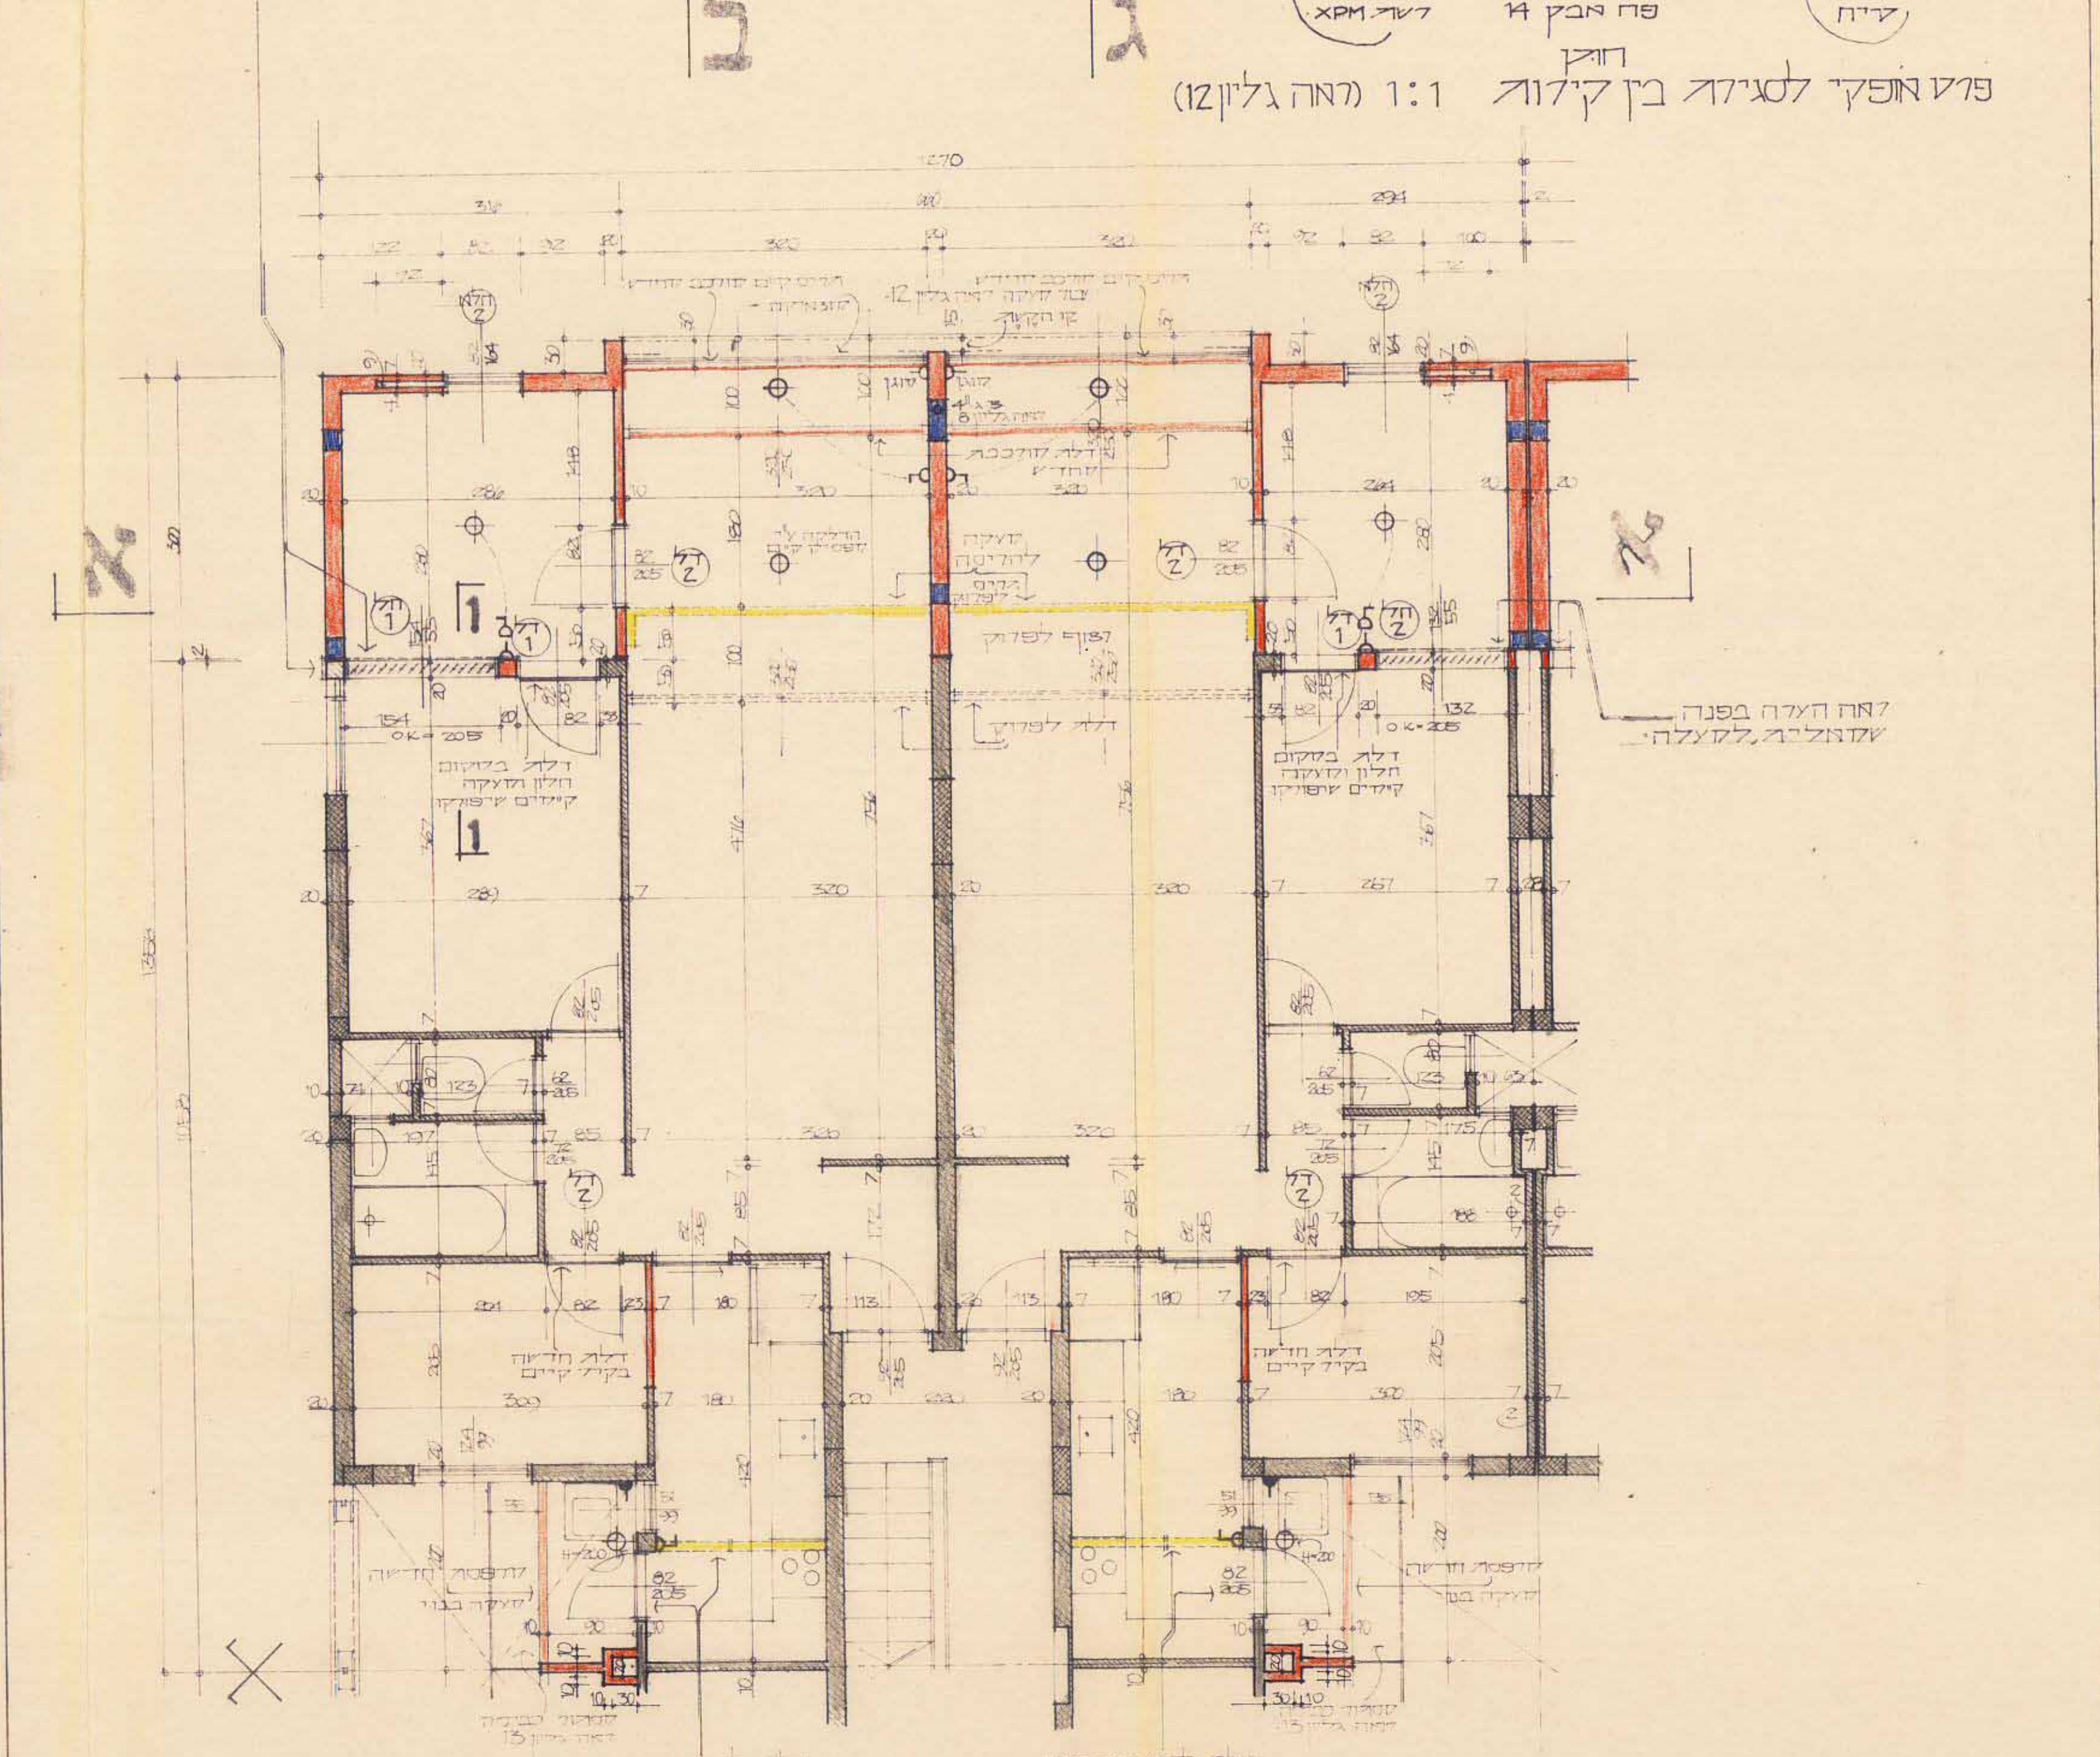

נוסח-תחולת חוקת מסקנות ונסחים בעלי  
 חוקת ארץ  
 ארשרת לרשימת עניינות  
 עס  
 התמחה

שטח החדר הקטן 44.63 מ<sup>2</sup>  
 שטח החדר הגדול 41.02 מ<sup>2</sup>  
 שטח הבניין הכולל 195 מ<sup>2</sup> = 22.87 מ<sup>2</sup> = 21.84 מ<sup>2</sup> שטח המבנה  
 שטח החדר בסוף 54.80 מ<sup>2</sup>

דקלמט (חשמל)  
 א  
 ב  
 ג  
 ד  
 ה

דקלמט  
 גובה חדש  
 גובה קדמון  
 חלטה  
 עמוד עץ  
 עמוד חדש

בנין 59 נוה-חן. הכנייה קרקע. א. 1:50. אלג-פובנג, חודיכלים. לבצוץ.

שטח החדר הקטן 63.67 מ<sup>2</sup>  
 שטח החדר הגדול 77.84 מ<sup>2</sup>  
 שטח החדר הכולל 202 מ<sup>2</sup> = 21.84 מ<sup>2</sup> = 21.46 מ<sup>2</sup> שטח המבנה  
 שטח החדר בסוף 83.54 מ<sup>2</sup>

דקלמט  
 גובה חדש  
 גובה קדמון  
 חלטה  
 עמוד עץ  
 עמוד חדש

דקלמט (חשמל)  
 א  
 ב  
 ג  
 ד  
 ה

דקלמט  
 גובה חדש  
 גובה קדמון  
 חלטה  
 עמוד עץ  
 עמוד חדש

בנין 59 נוה-חן. הכנייה קרקע. א. 1:50. אלג-פובנג, חודיכלים. לבצוץ.