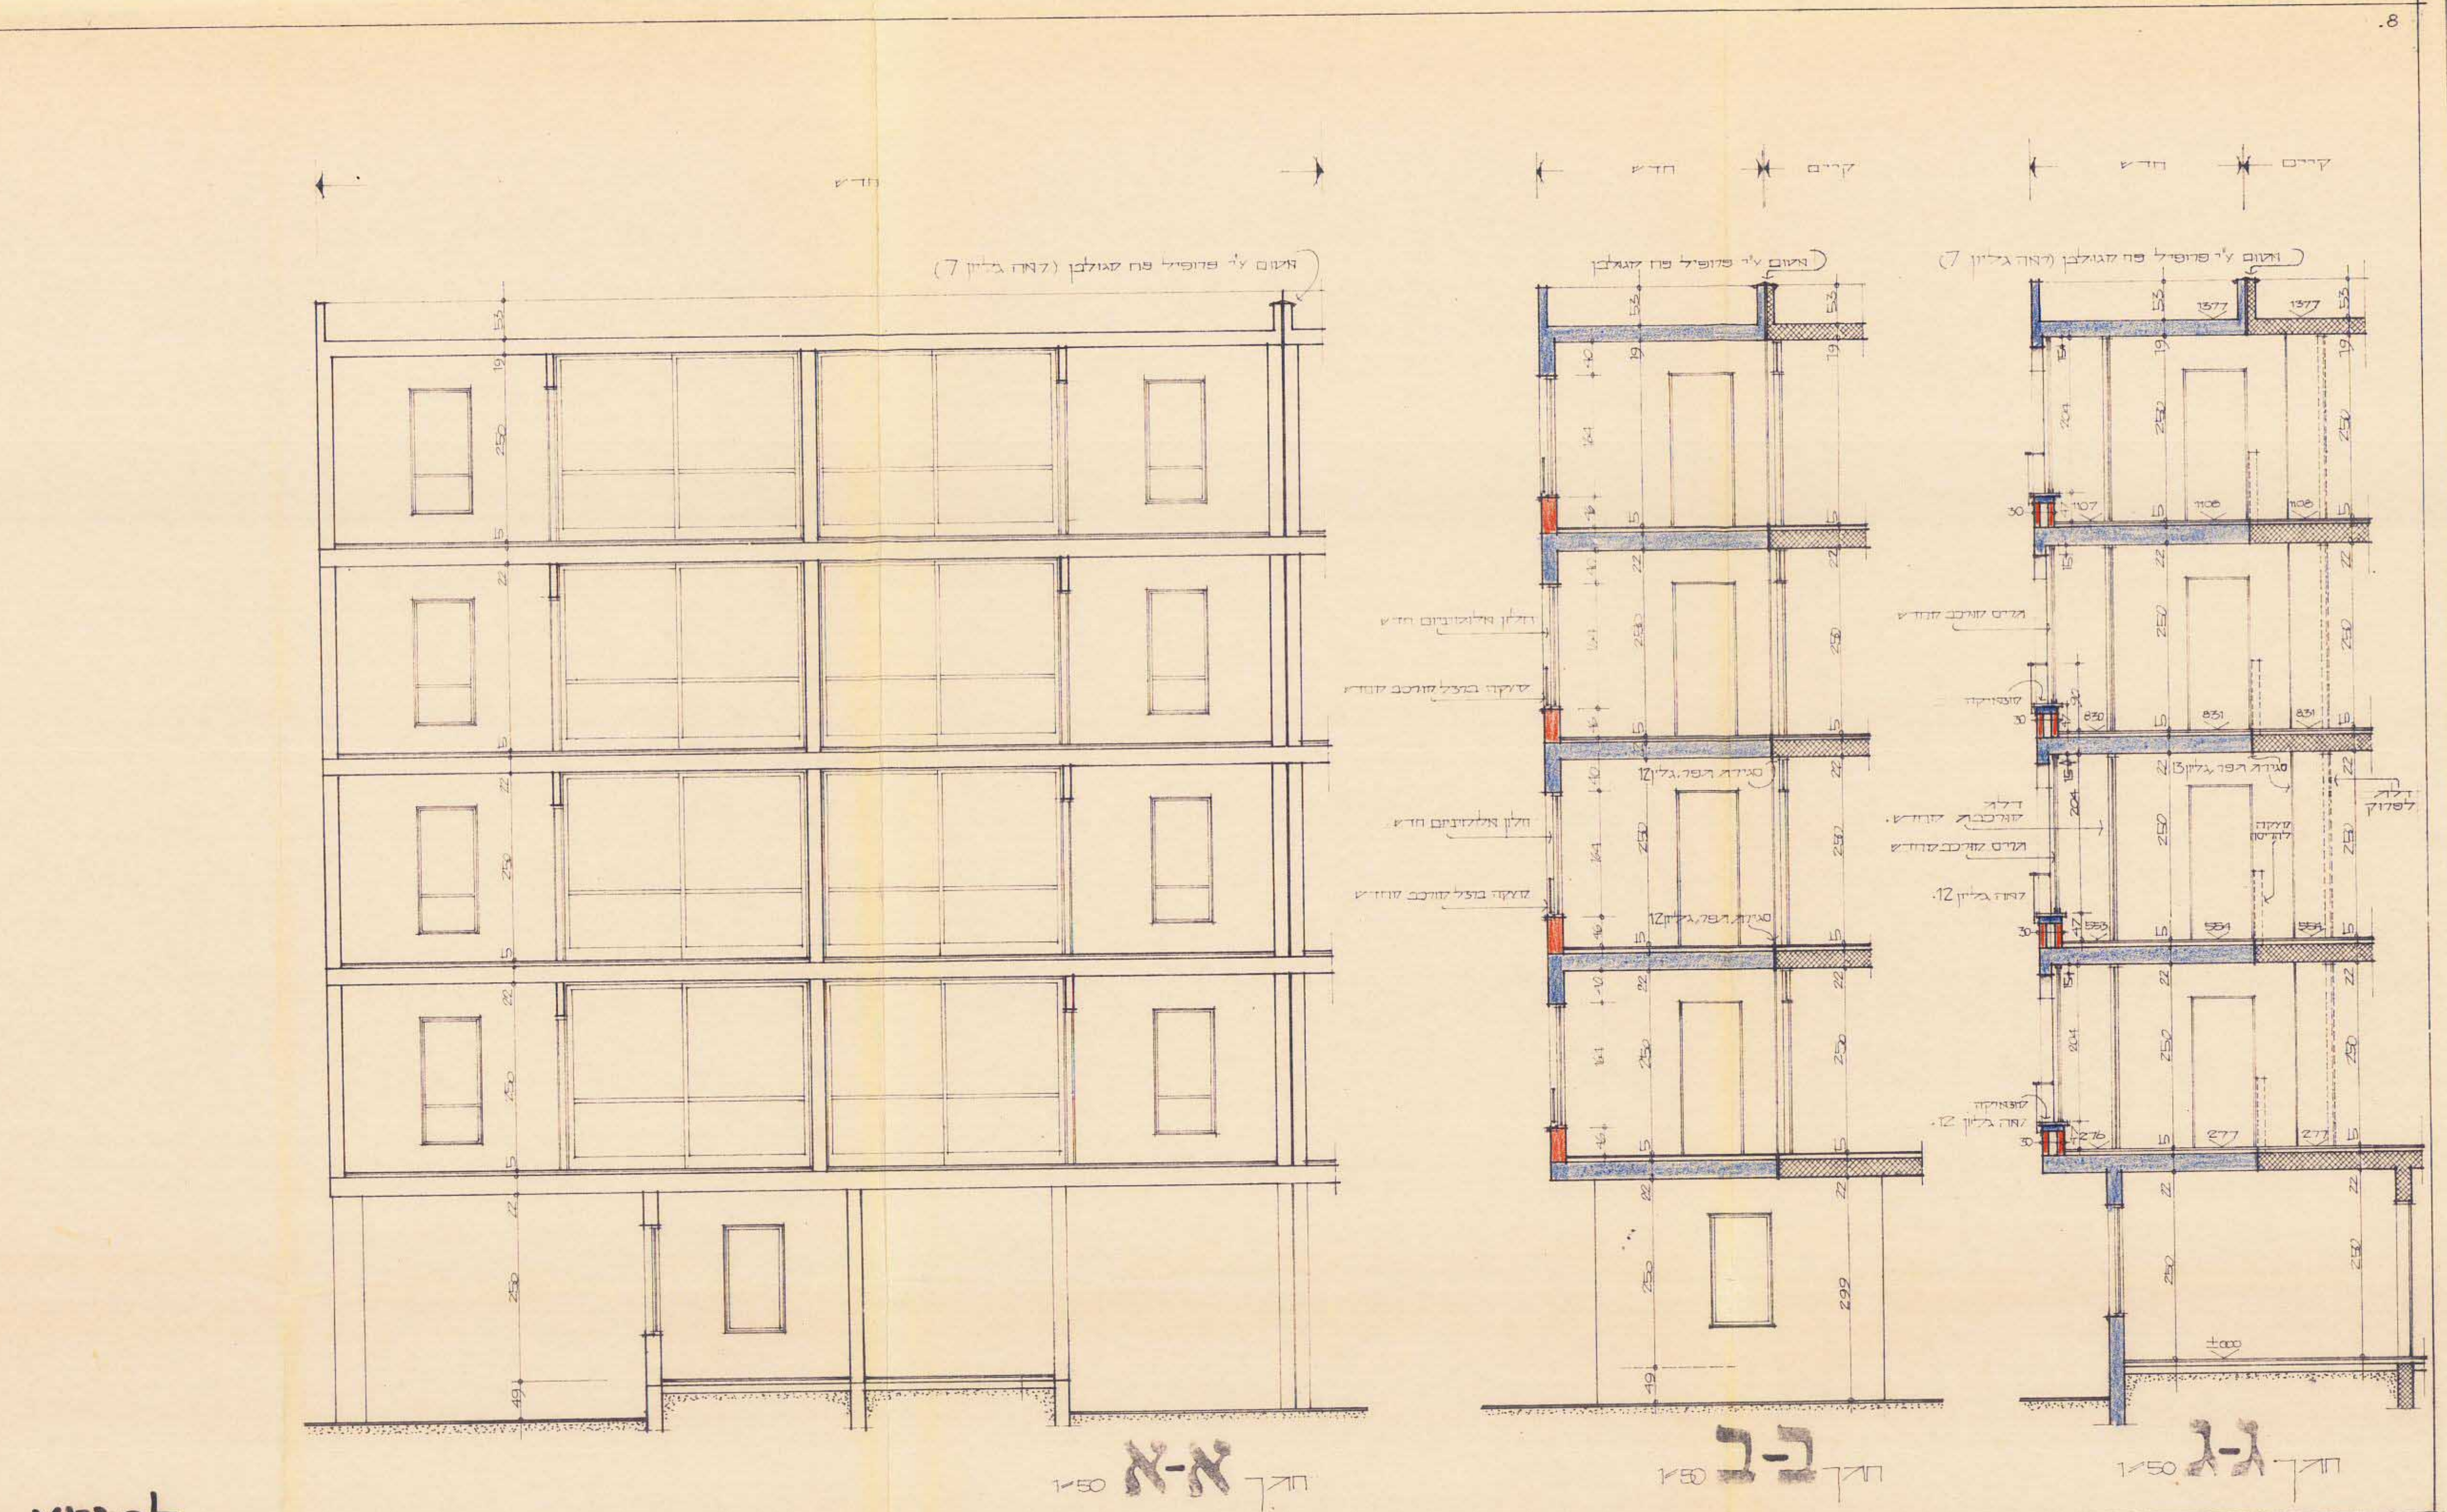

נוסח-תחולת חוקת מסקנות ונסחים בעלי  
 חוקת ארץ  
 ארשרת לרשימת עניינות  
 עס  
 התמחה

שטח החדר הקטן 44.63 מ<sup>2</sup>  
 שטח החדר הגדול 41.02 מ<sup>2</sup>  
 שטח הבניין הכולל 195 מ<sup>2</sup> = 22.87 מ<sup>2</sup> = 21.84 מ<sup>2</sup> שטח המבנה  
 שטח החדר בסוף 54.80 מ<sup>2</sup>

דקלמט (חשמל)  
 א  
 ב  
 ג  
 ד  
 ה

דקלמט  
 גובה חדש  
 גובה קדמון  
 חלטה  
 עמוד עץ  
 עמוד חדש

בנין 59 נוה-חן. הכנייה קרקע. א. 1:50. אלג-פובנג, חודיכלים. לבצוץ.

שטח החדר הקטן 63.67 מ<sup>2</sup>  
 שטח החדר הגדול 77.84 מ<sup>2</sup>  
 שטח החדר הכולל 202 מ<sup>2</sup> = 21.84 מ<sup>2</sup> = 21.46 מ<sup>2</sup> שטח המבנה  
 שטח החדר בסוף 83.54 מ<sup>2</sup>

דקלמט  
 גובה חדש  
 גובה קדמון  
 חלטה  
 עמוד עץ  
 עמוד חדש

דקלמט (חשמל)  
 א  
 ב  
 ג  
 ד  
 ה

דקלמט  
 גובה חדש  
 גובה קדמון  
 חלטה  
 עמוד עץ  
 עמוד חדש

בנין 59 נוה-חן. הכנייה קרקע. א. 1:50. אלג-פובנג, חודיכלים. לבצוץ.