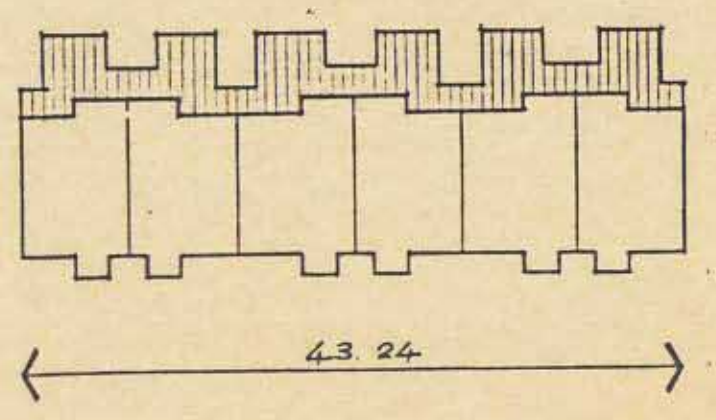

73/א

גאודי-ניחול ומידע מקרקעין ונכסים בע"מ
 אימות אישור
 אושרה לתוקף ע"י ועדה
 שם
 חתימה

שטח דירה קיימת 73 מ"ר
 תוספת 27 מ"ר
 שטח דירה מורחבת 100 מ"ר

מצב קיים 1:100
 מצב מולד

67/ד

שטח דירה קיימת 65, 67, 68 מ"ר
 תוספת 20, 20, 21 מ"ר
 שטח דירה מורחבת 85, 87, 89 מ"ר

מצב קיים 1:100
 מצב מולד

קומת קרקע

קומת תמוס'ת