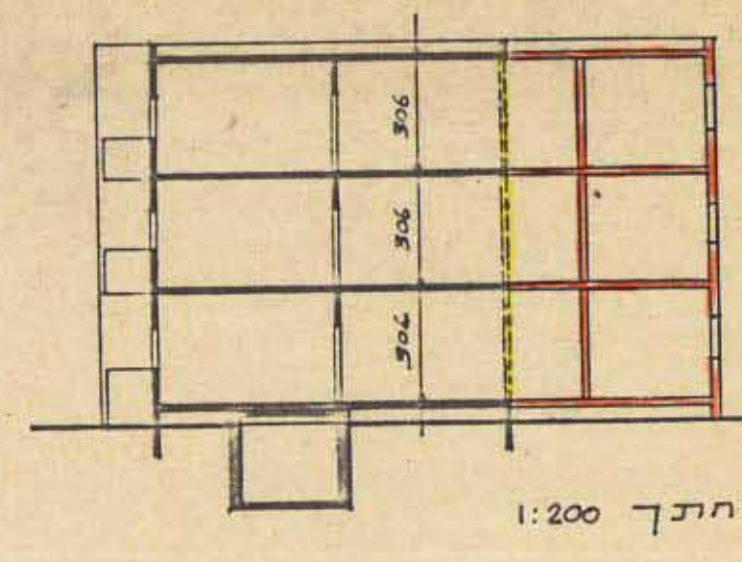

73/א

גאודי-ניחול ומידע מקרקעין ונכסים בע"מ
 אימות אישור
 אושרה לתוקף ע"י ועדה
 שם
 חתימה

שטח דירה קיימת 73 מ"ר
 תוספת 27 מ"ר
 שטח דירה מורחבת 100 מ"ר

מצב קיים 1:100
 מצב מולד

67/ד

שטח דירה קיימת 65, 67, 68 מ"ר
 תוספת 20, 20, 21 מ"ר
 שטח דירה מורחבת 85, 87, 89 מ"ר

מצב קיים 1:100
 מצב מולד

קומת קרקע

קומת תמוס'ת