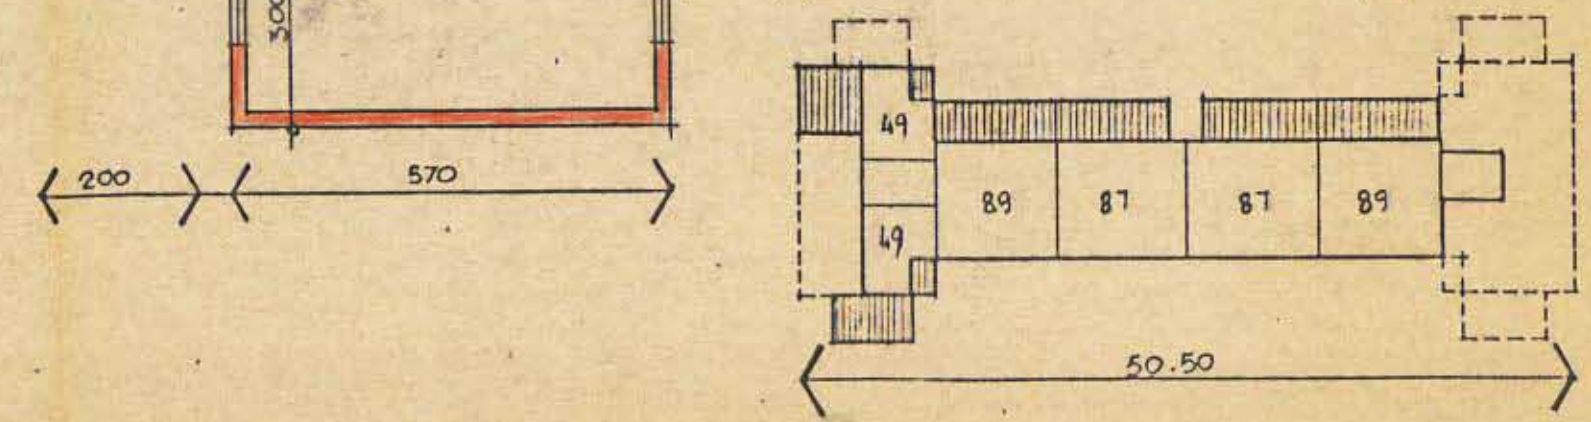

73/א

גאודי-ניחול ומידע מקרקעין ונכסים בע"מ
 אימות אישור
 אושרה לתוקף ע"י ועדה
 שם
 חתימה

שטח דירה קיימת 73 מ"ר
 תוספת 27 מ"ר
 שטח דירה מורחבת 100 מ"ר

מצב קיים 1:100
 מצב מולד

67/ד

שטח דירה קיימת 65, 67, 68 מ"ר
 תוספת 20, 20, 21 מ"ר
 שטח דירה מורחבת 85, 87, 89 מ"ר

מצב קיים 1:100
 מצב מולד

קומת קרקע

קומת תמוס'ת