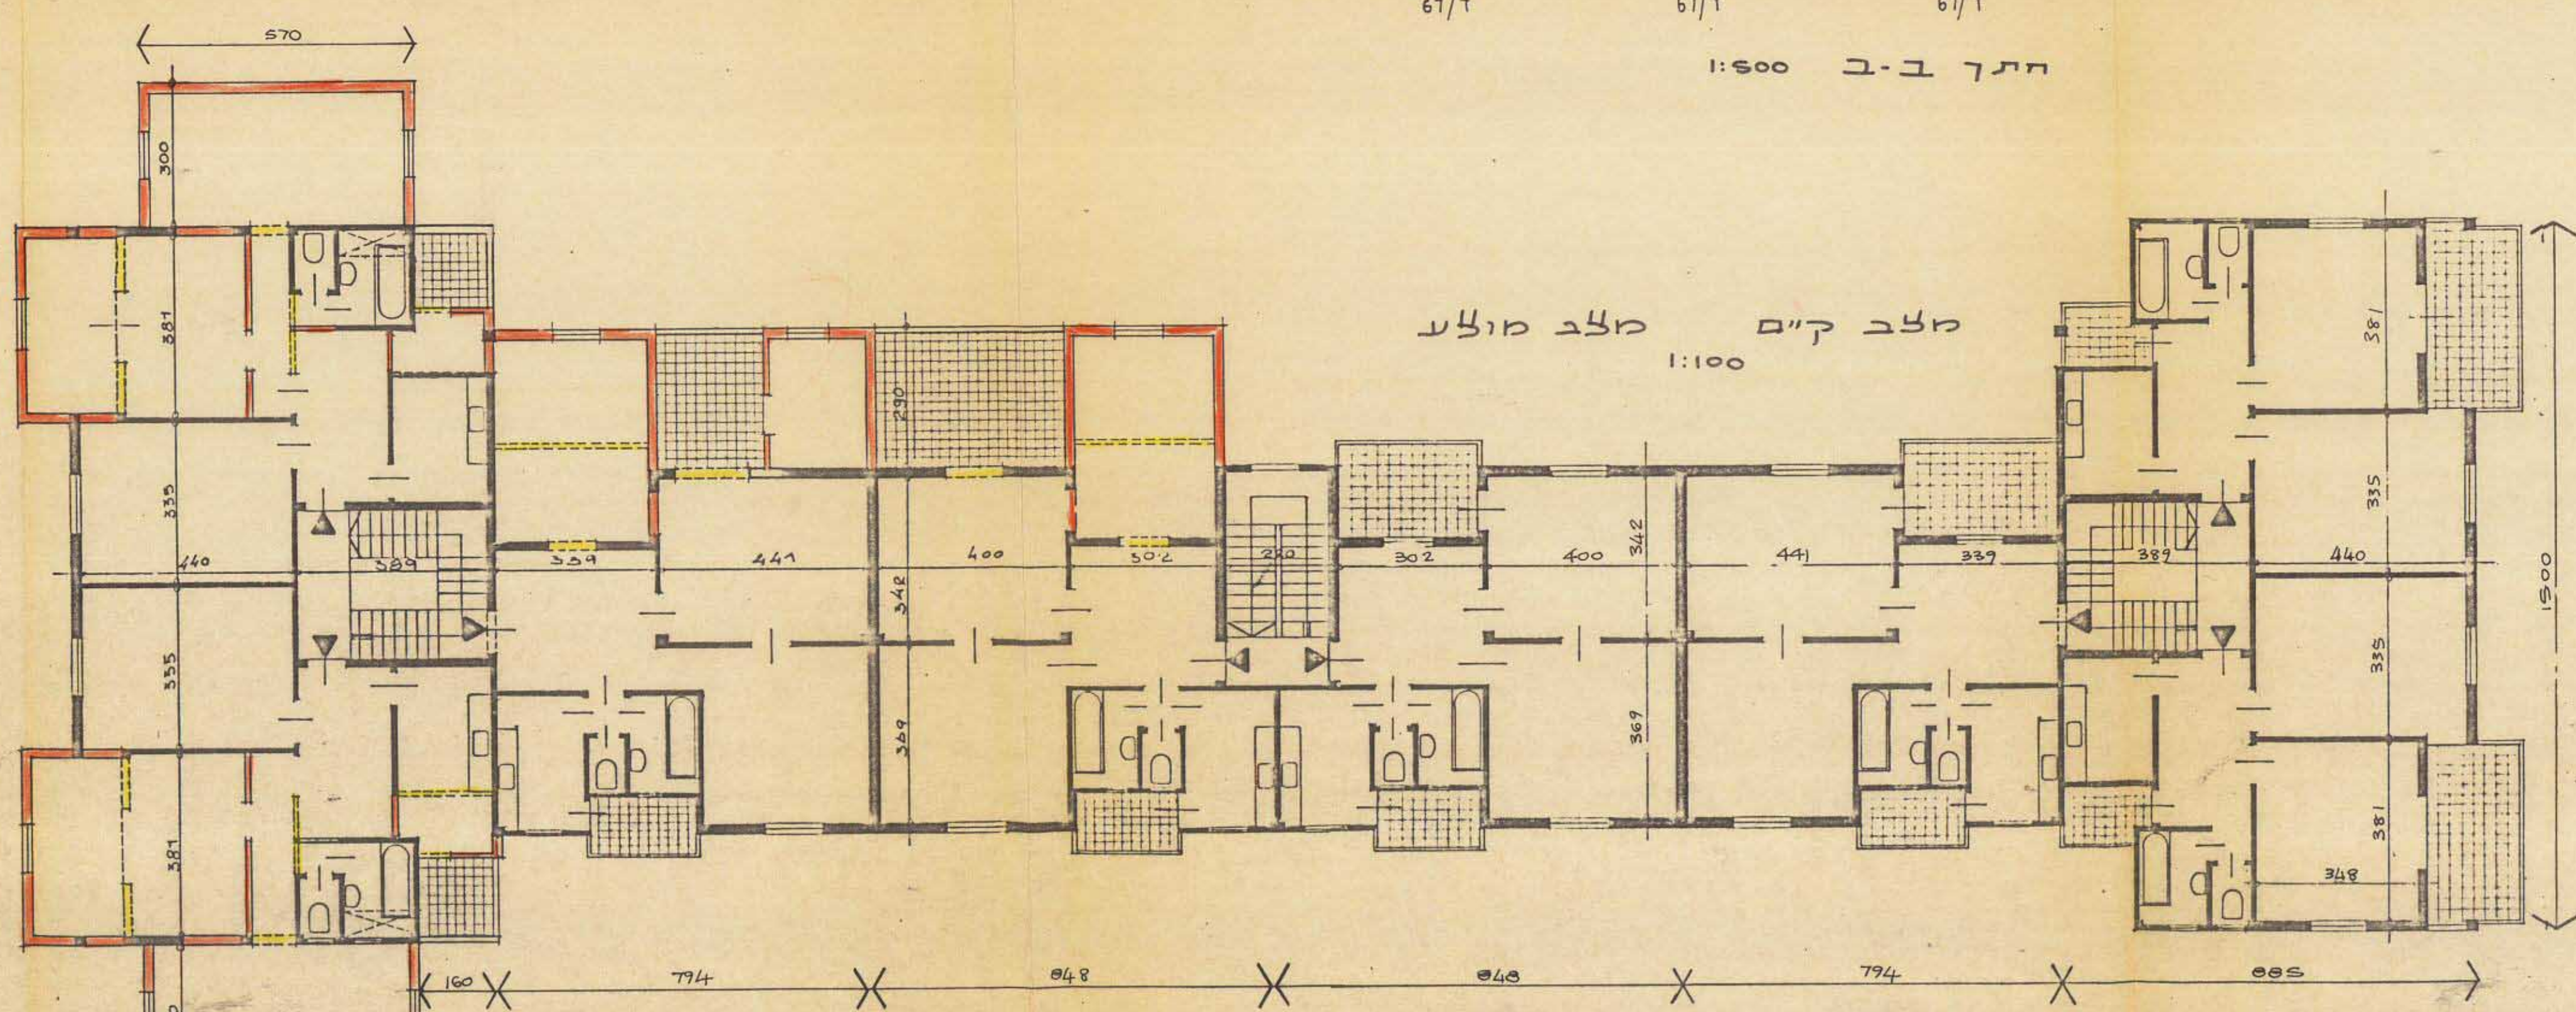

73/א

גאודי-ניחול ומידע מקרקעין ונכסים בע"מ
 אימות אישור
 אושרה לתוקף ע"י ועדה
 שם
 חתימה

שטח דירה קיימת 73 מ"ר
 תוספת 27 מ"ר
 שטח דירה מורחבת 100 מ"ר

מצב קיים 1:100
 מצב מולד

67/ד

שטח דירה קיימת 65, 67, 68 מ"ר
 תוספת 20, 20, 21 מ"ר
 שטח דירה מורחבת 85, 87, 89 מ"ר

מצב קיים 1:100
 מצב מולד

קומת קרקע

קומת תמוס'ת