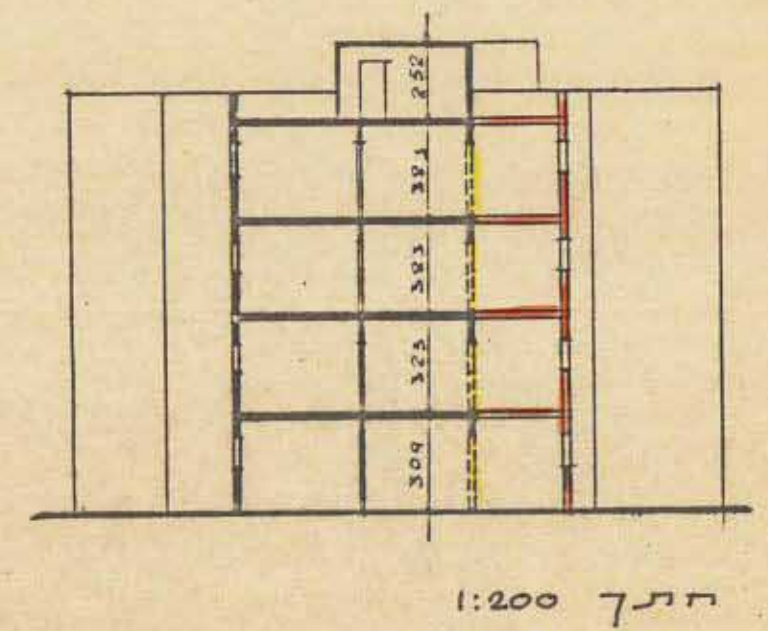

73/א

גאודי-ניחול ומידע מקרקעין ונכסים בע"מ
 אימות אישור
 אושרה לתוקף ע"י ועדה
 שם
 חתימה

שטח דירה קיימת 73 מ"ר
 תוספת 27 מ"ר
 שטח דירה מורחבת 100 מ"ר

מצב קיים 1:100
 מצב מולד

67/ד

שטח דירה קיימת 65, 67, 68 מ"ר
 תוספת 20, 20, 21 מ"ר
 שטח דירה מורחבת 85, 87, 89 מ"ר

מצב קיים 1:100
 מצב מולד

קומת קרקע

קומת תמוס'ת