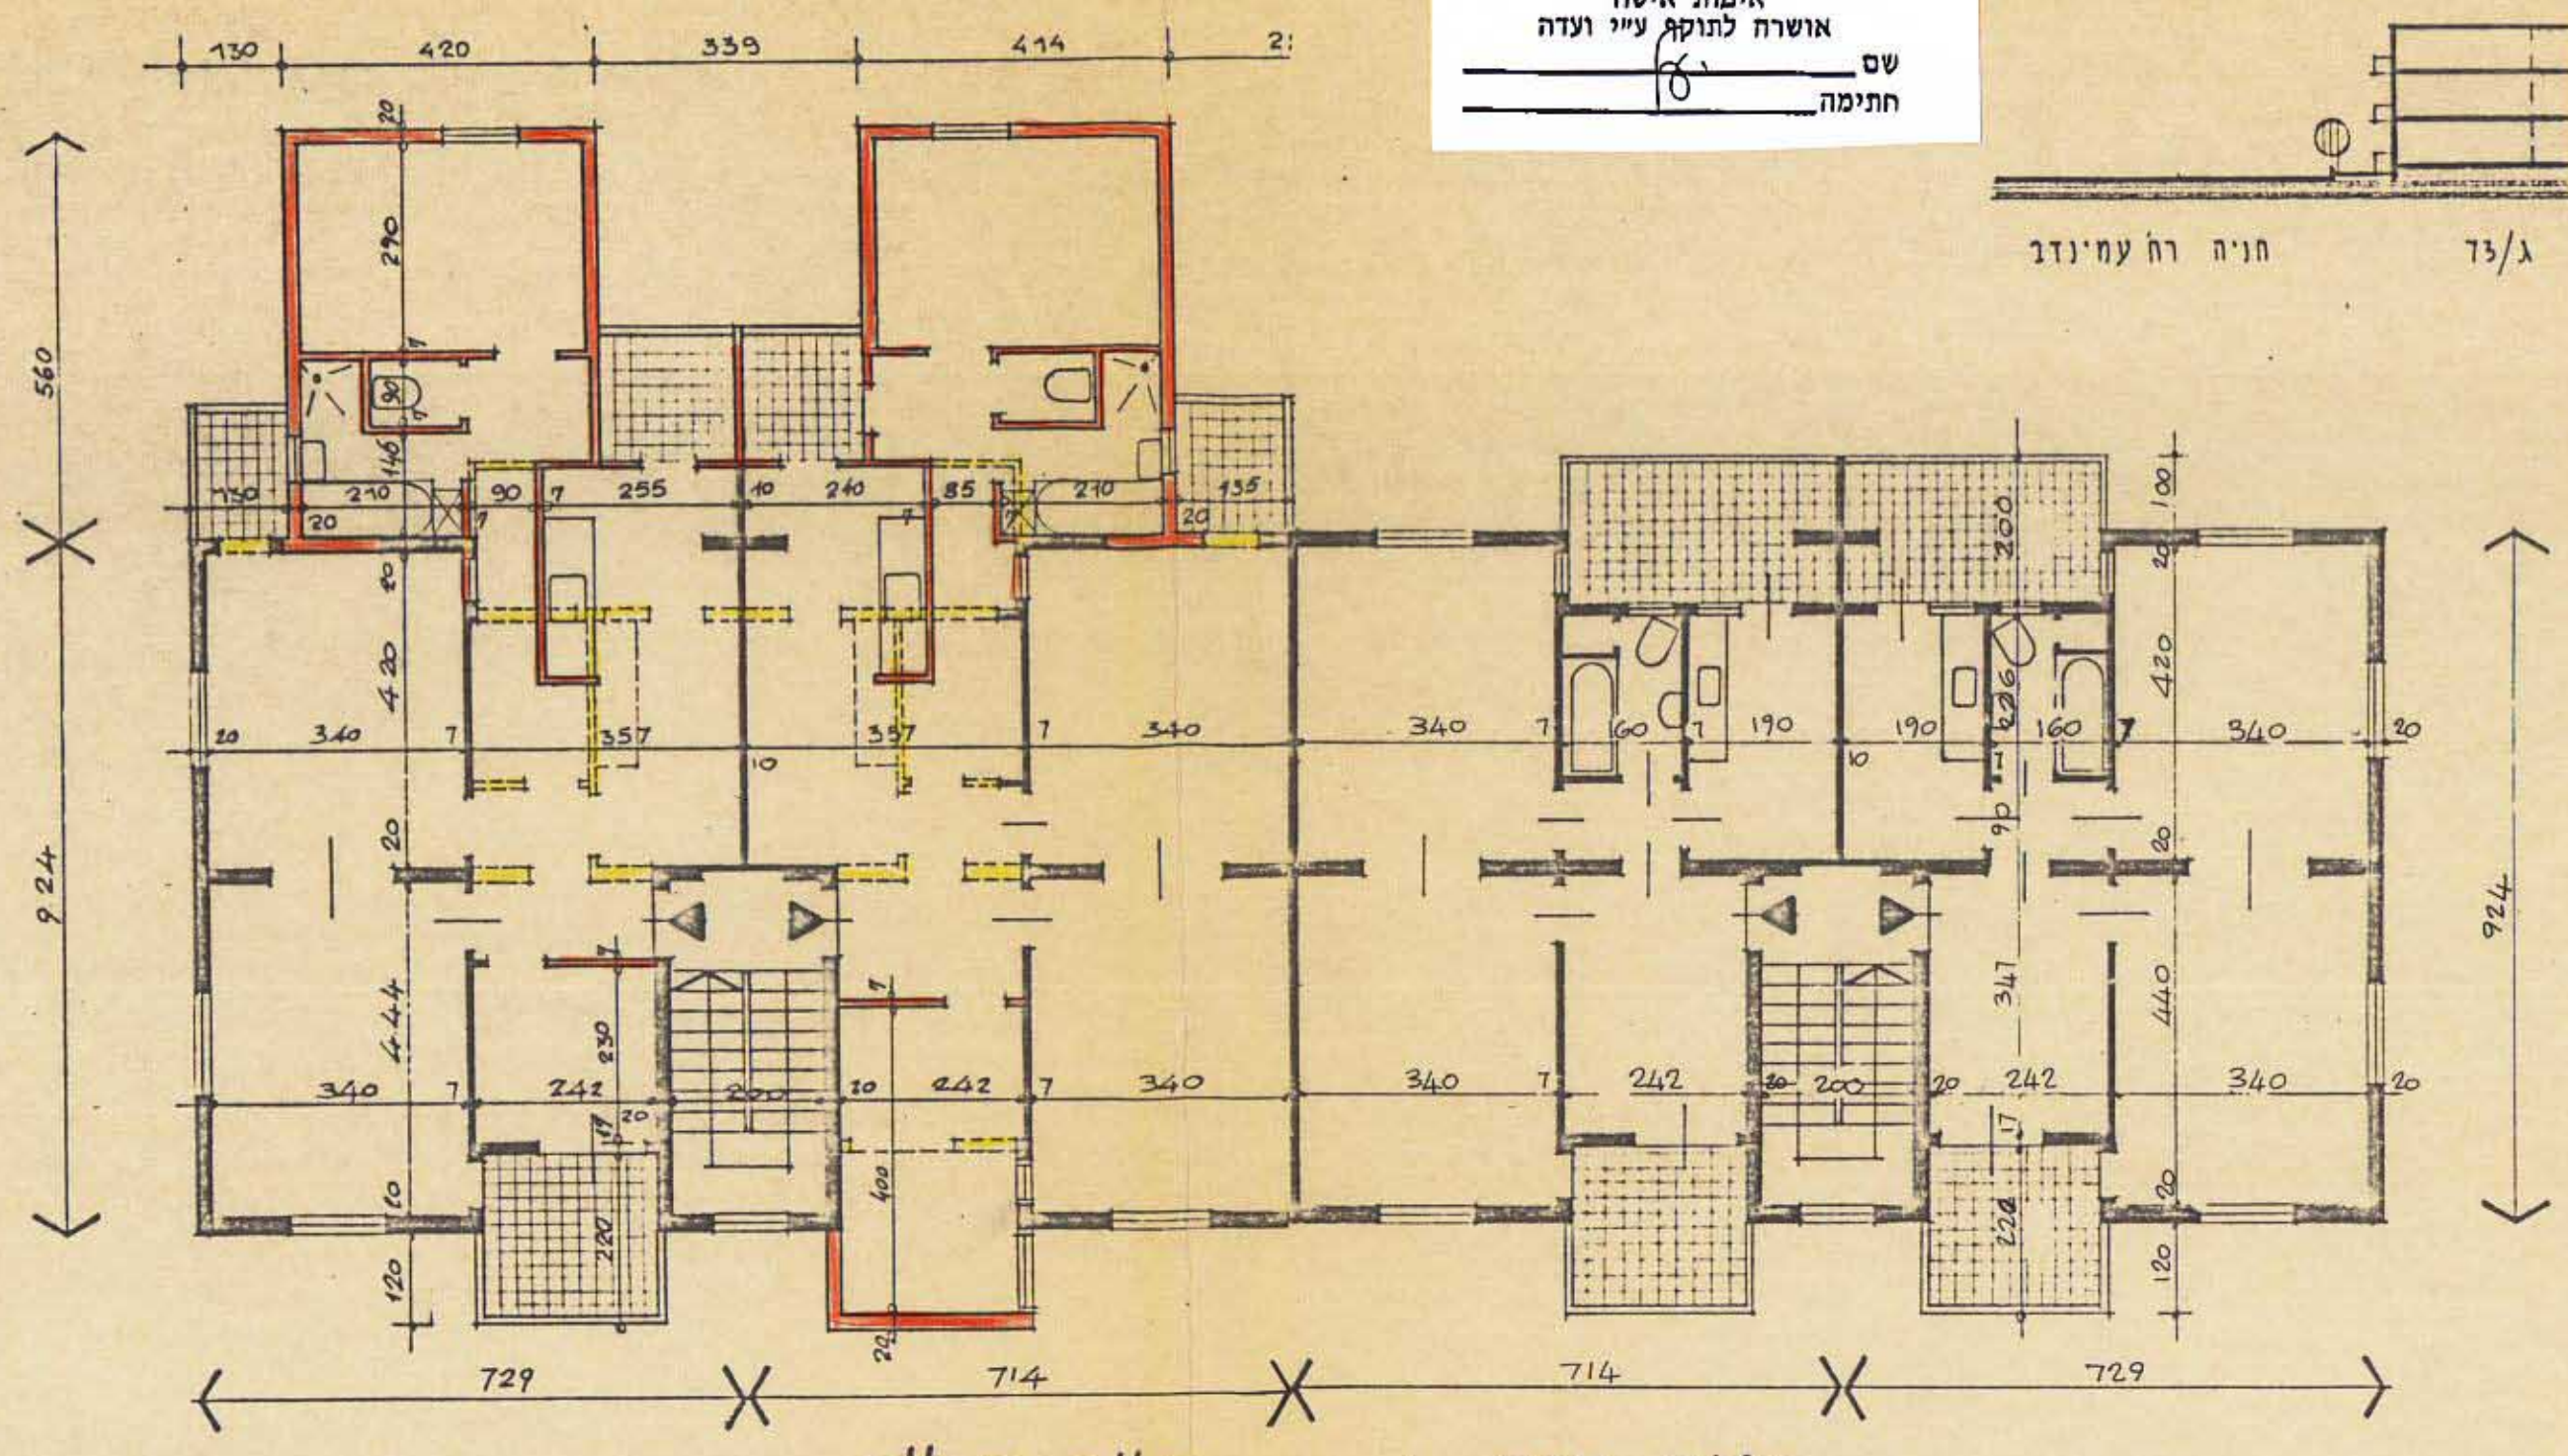

73/א

גאודי-ניחול ומידע מקרקעין ונכסים בע"מ
 אימות אישור
 אושרה לתוקף ע"י ועדה
 שם
 חתימה

שטח דירה קיימת 73 מ"ר
 תוספת 27 מ"ר
 שטח דירה מורחבת 100 מ"ר

מצב קיים 1:100
 מצב מולד

67/ד

שטח דירה קיימת 65, 67, 68 מ"ר
 תוספת 20, 20, 21 מ"ר
 שטח דירה מורחבת 85, 87, 89 מ"ר

מצב קיים 1:100
 מצב מולד

קומת קרקע

קומת תמוס'ת