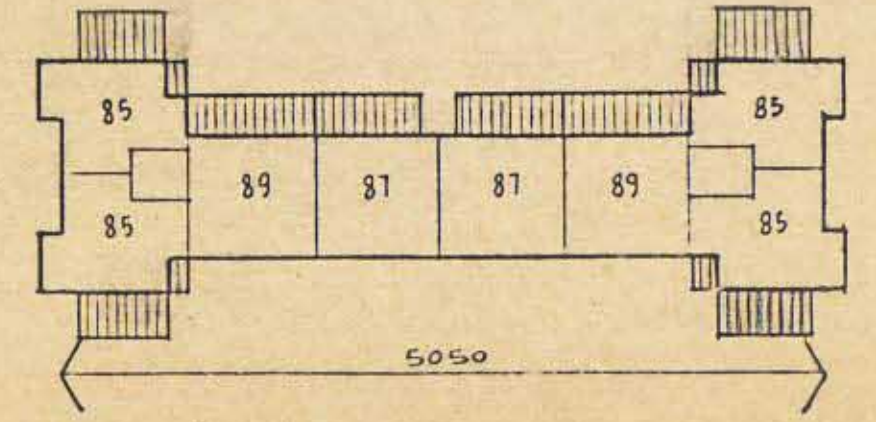

73/א

גאודי-ניחול ומידע מקרקעין ונכסים בע"מ
 אימות אישור
 אושרה לתוקף ע"י ועדה
 שם
 חתימה

שטח דירה קיימת 73 מ"ר
 תוספת 27 מ"ר
 שטח דירה מורחבת 100 מ"ר

מצב קיים 1:100
 מצב מולד

67/ד

שטח דירה קיימת 65, 67, 68 מ"ר
 תוספת 20, 20, 21 מ"ר
 שטח דירה מורחבת 85, 87, 89 מ"ר

מצב קיים 1:100
 מצב מולד

קומת קרקע

קומת תמוס'ת