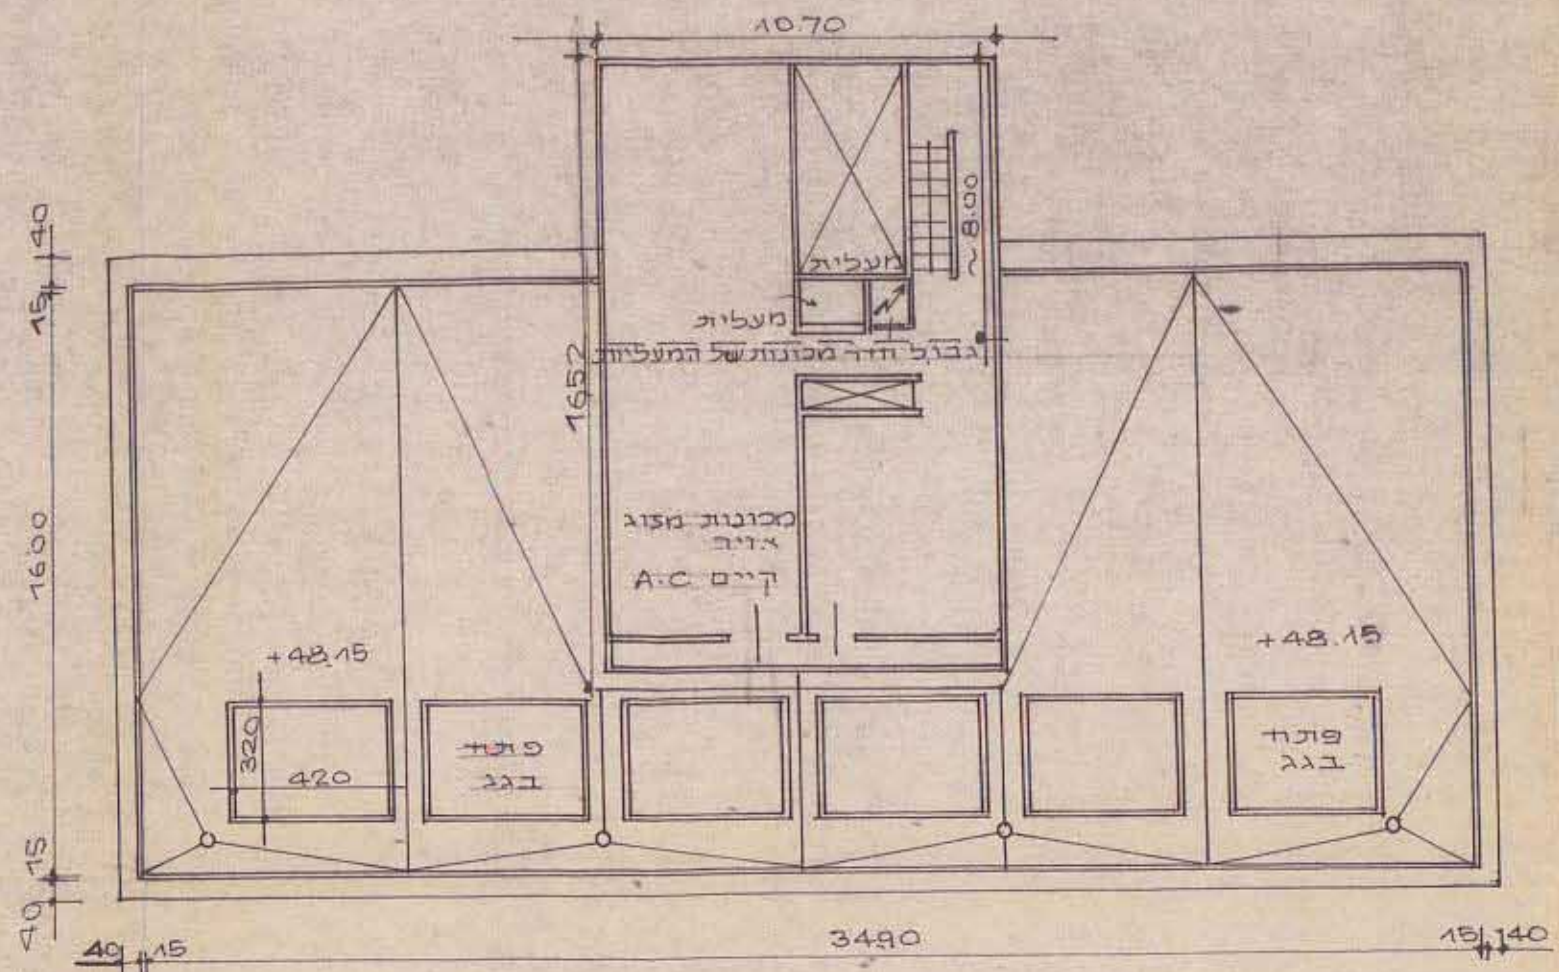

גאודז-ניהול ומידע מקרקעין ונדל"ם  
 אימות אישור  
 אושרה לתוקף ע"י ועדה  
 שם  
 חתימה

ק"מ 1:200  
 תכנית קומות הגג העליונה

ק"מ 1:200  
 תכנית קומות הגג הקיים +43.65

תכנית 1:200

דונך א-א  
 1:200