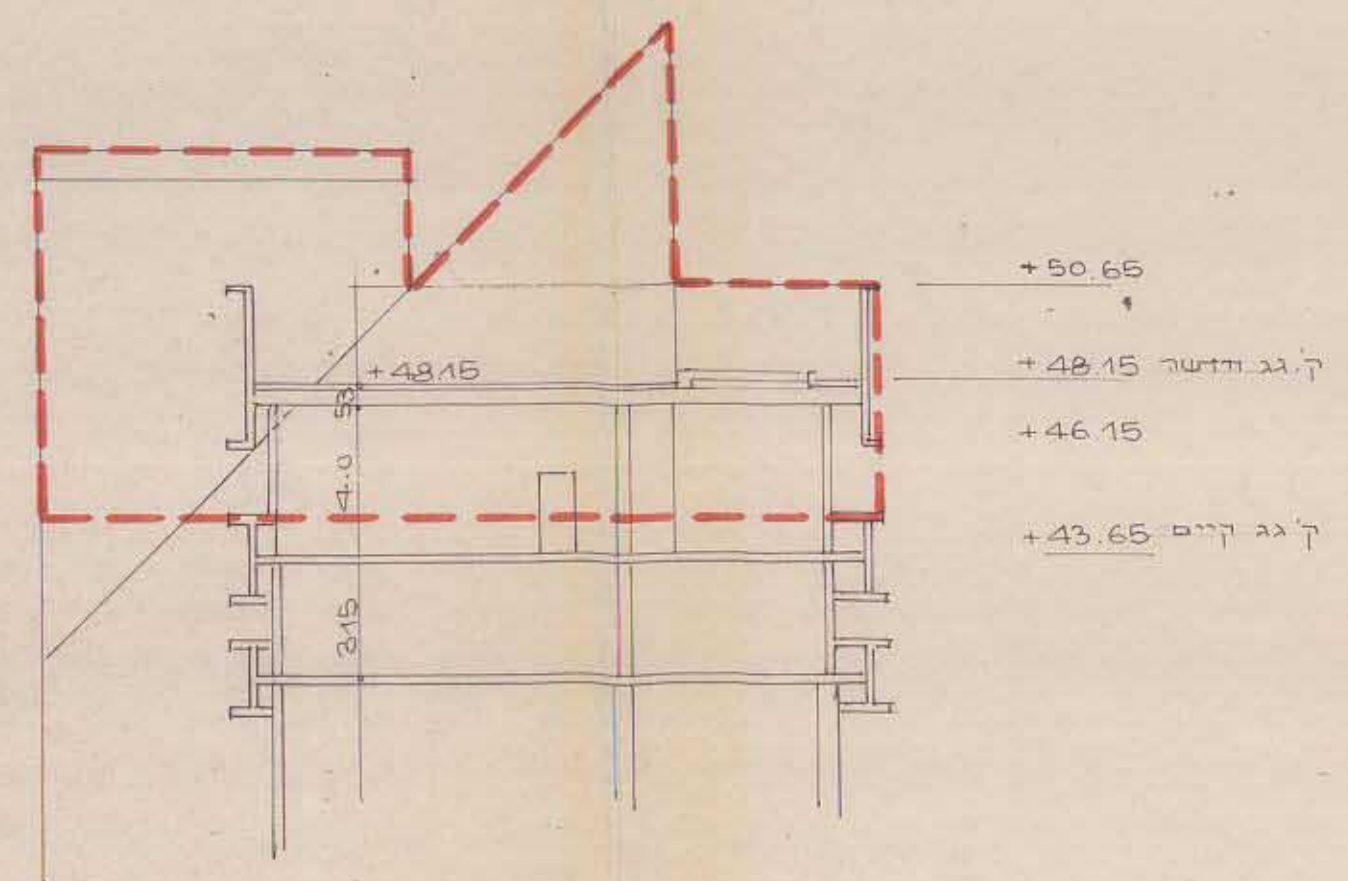

גאודז-ניהול ומידע מקרקעין ונדל"ם  
 אימות אישור  
 אושרה לתוקף ע"י ועדה  
 שם  
 חתימה

ק"מ 1:200  
 תכנית קומות הגג העליונה

ק"מ 1:200  
 תכנית קומות הגג הקיים +43.65

תכנית 1:200

דונך א-א  
 1:200