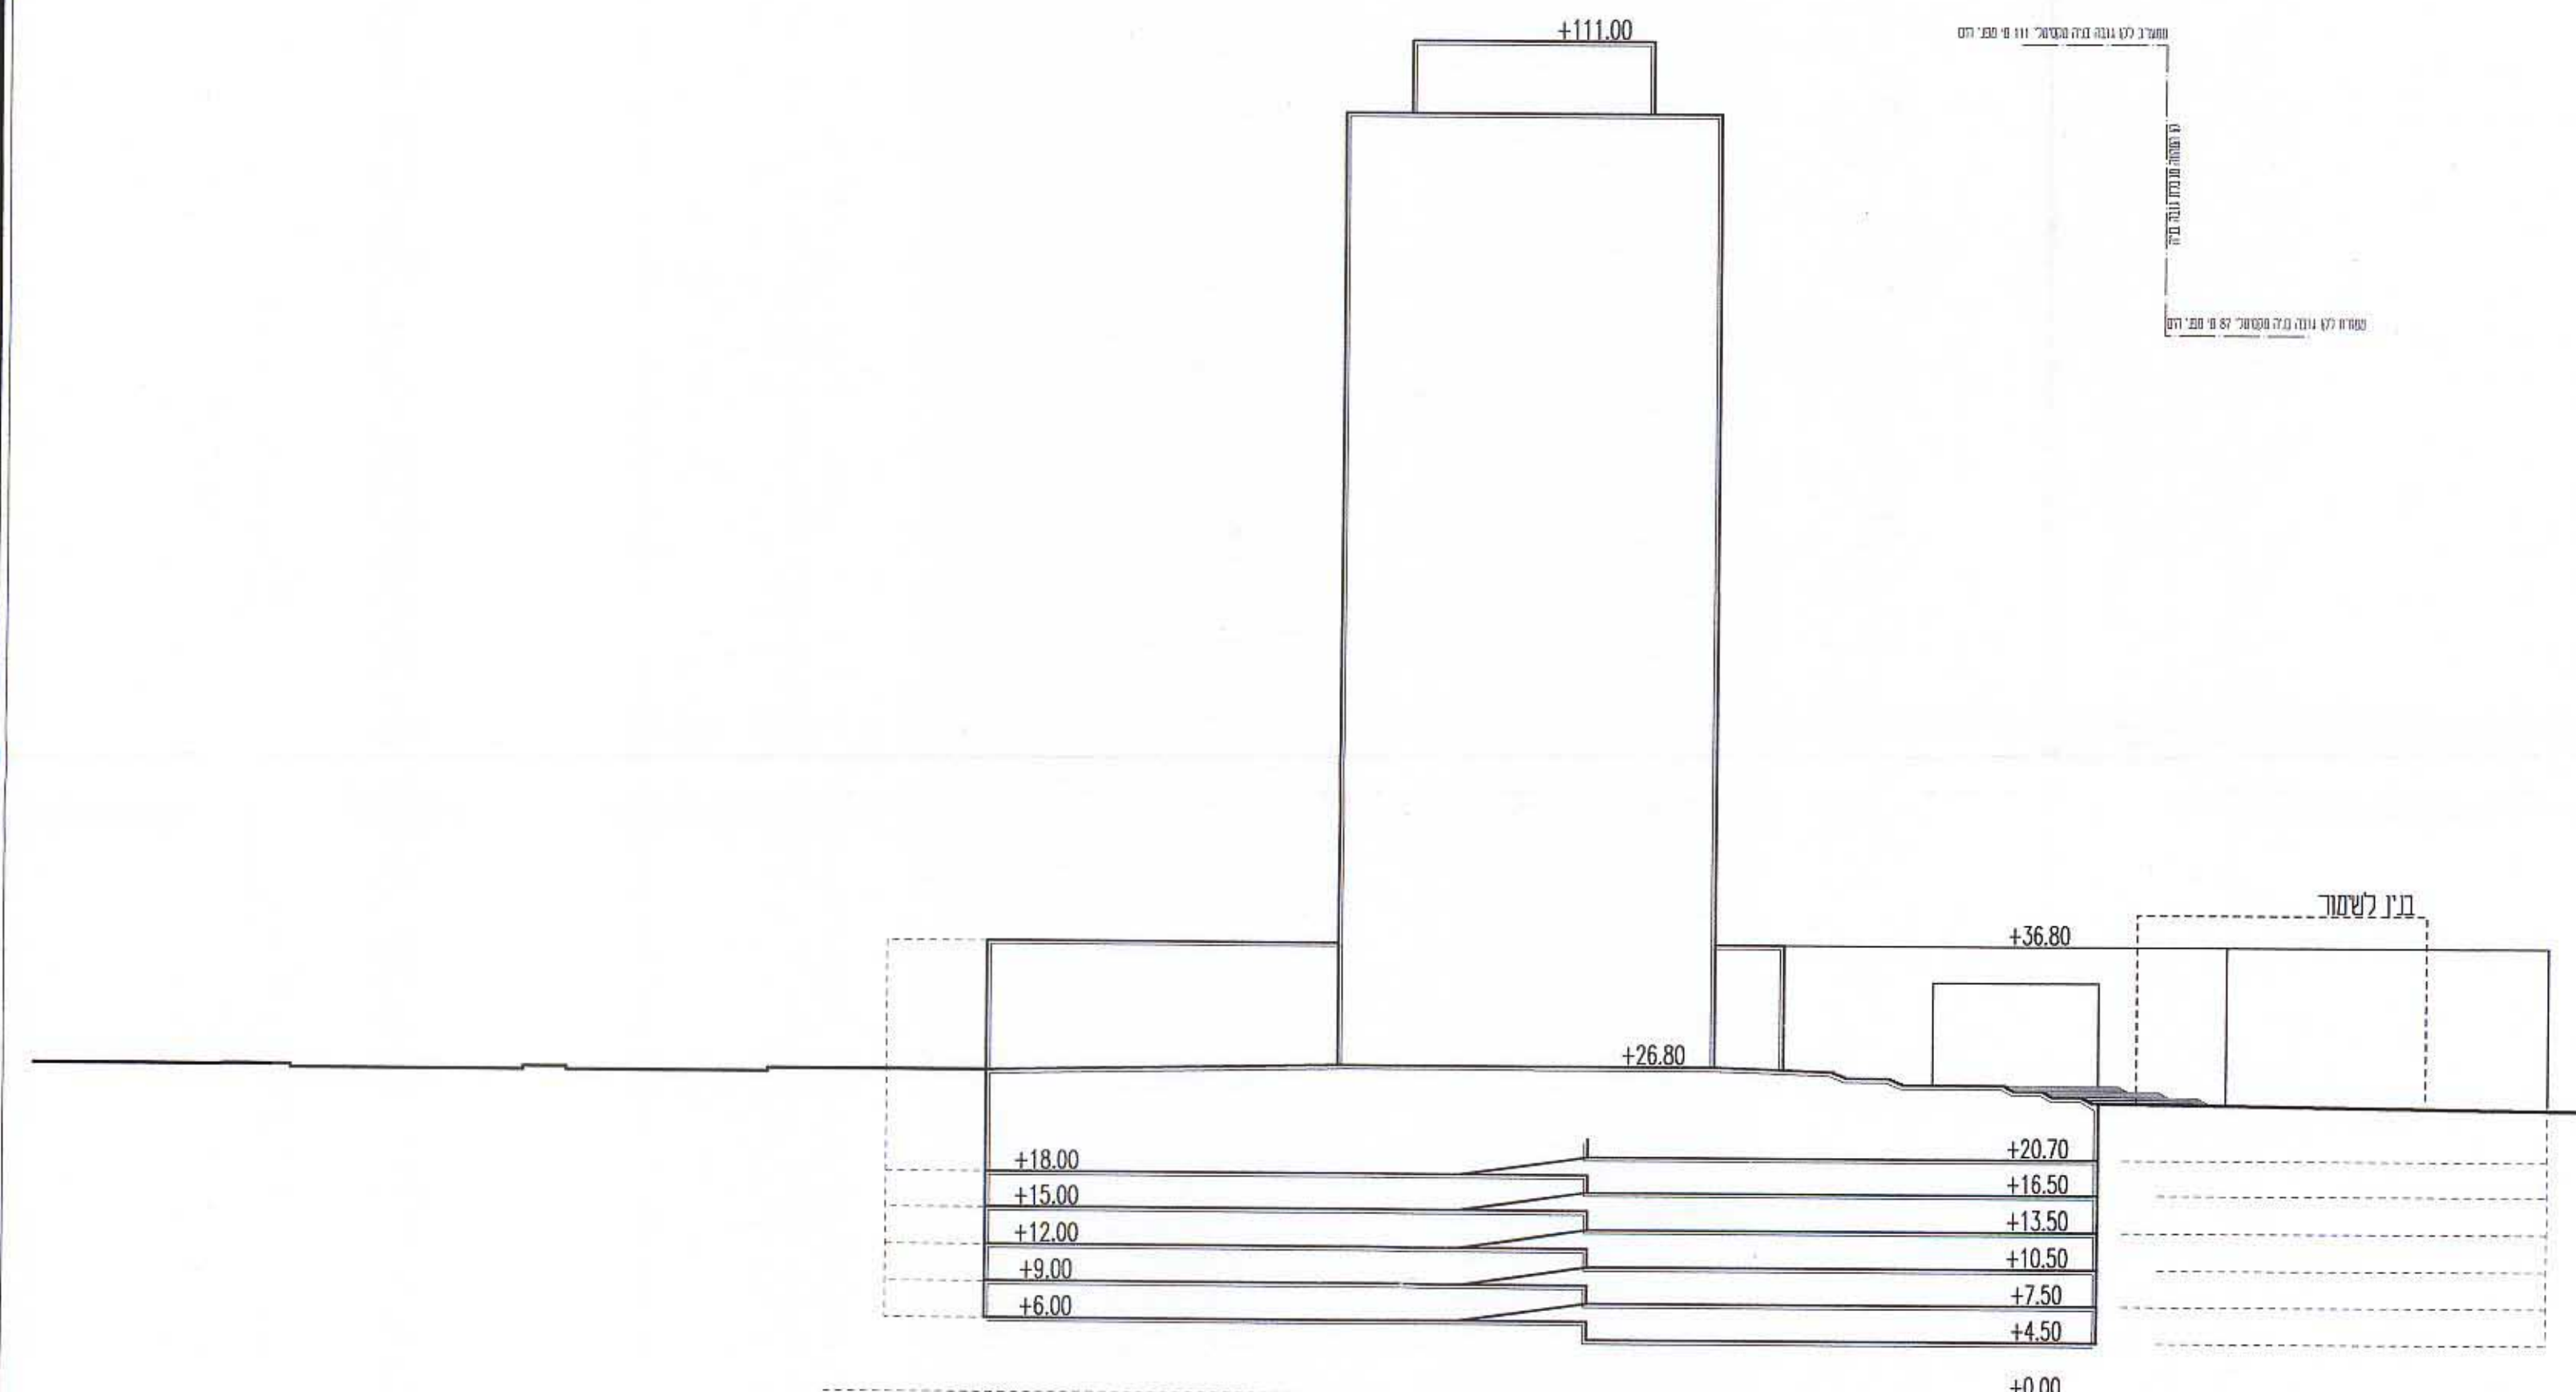

מרחב תכנון מקומי ת"א-יפו
נמסר ביני לביניהם משרות מס' 2340 - "מחוז שוטף"

חתימת המתכנן: מינוליק אהרןכיליס
25.5.98

חתימת בעל הקרקע: טובול ישראל בע"מ

חתימת הדין: טובול ישראל בע"מ

חתימת ועדה מחוזית: חתימת ועדה מקומית:

הועדה המקומית לתכנון ולבניה	
מרחב תכנון מקומי תל-אביב - יפו	
חוק התכנון והבניה תשכ"ה - 1965	
אישור הכנית מס' 2142 - מתחם שוטף	
התל מיום 9.4.98	
מנהל האגף:	מר. חובב הפקמנית
מנהל היחידה:	מר. אהרןכיליס
תאריך:	27.7.98

משרד הפנים מחוז תל-אביב
יום התכנון והבניה תשכ"ה-1965
אישור הכנית מס. אא/2142
התכנית מאשרת מבח
סעיף 1106 לחוק
שנת 1998
שנת 1998
שנת 1998