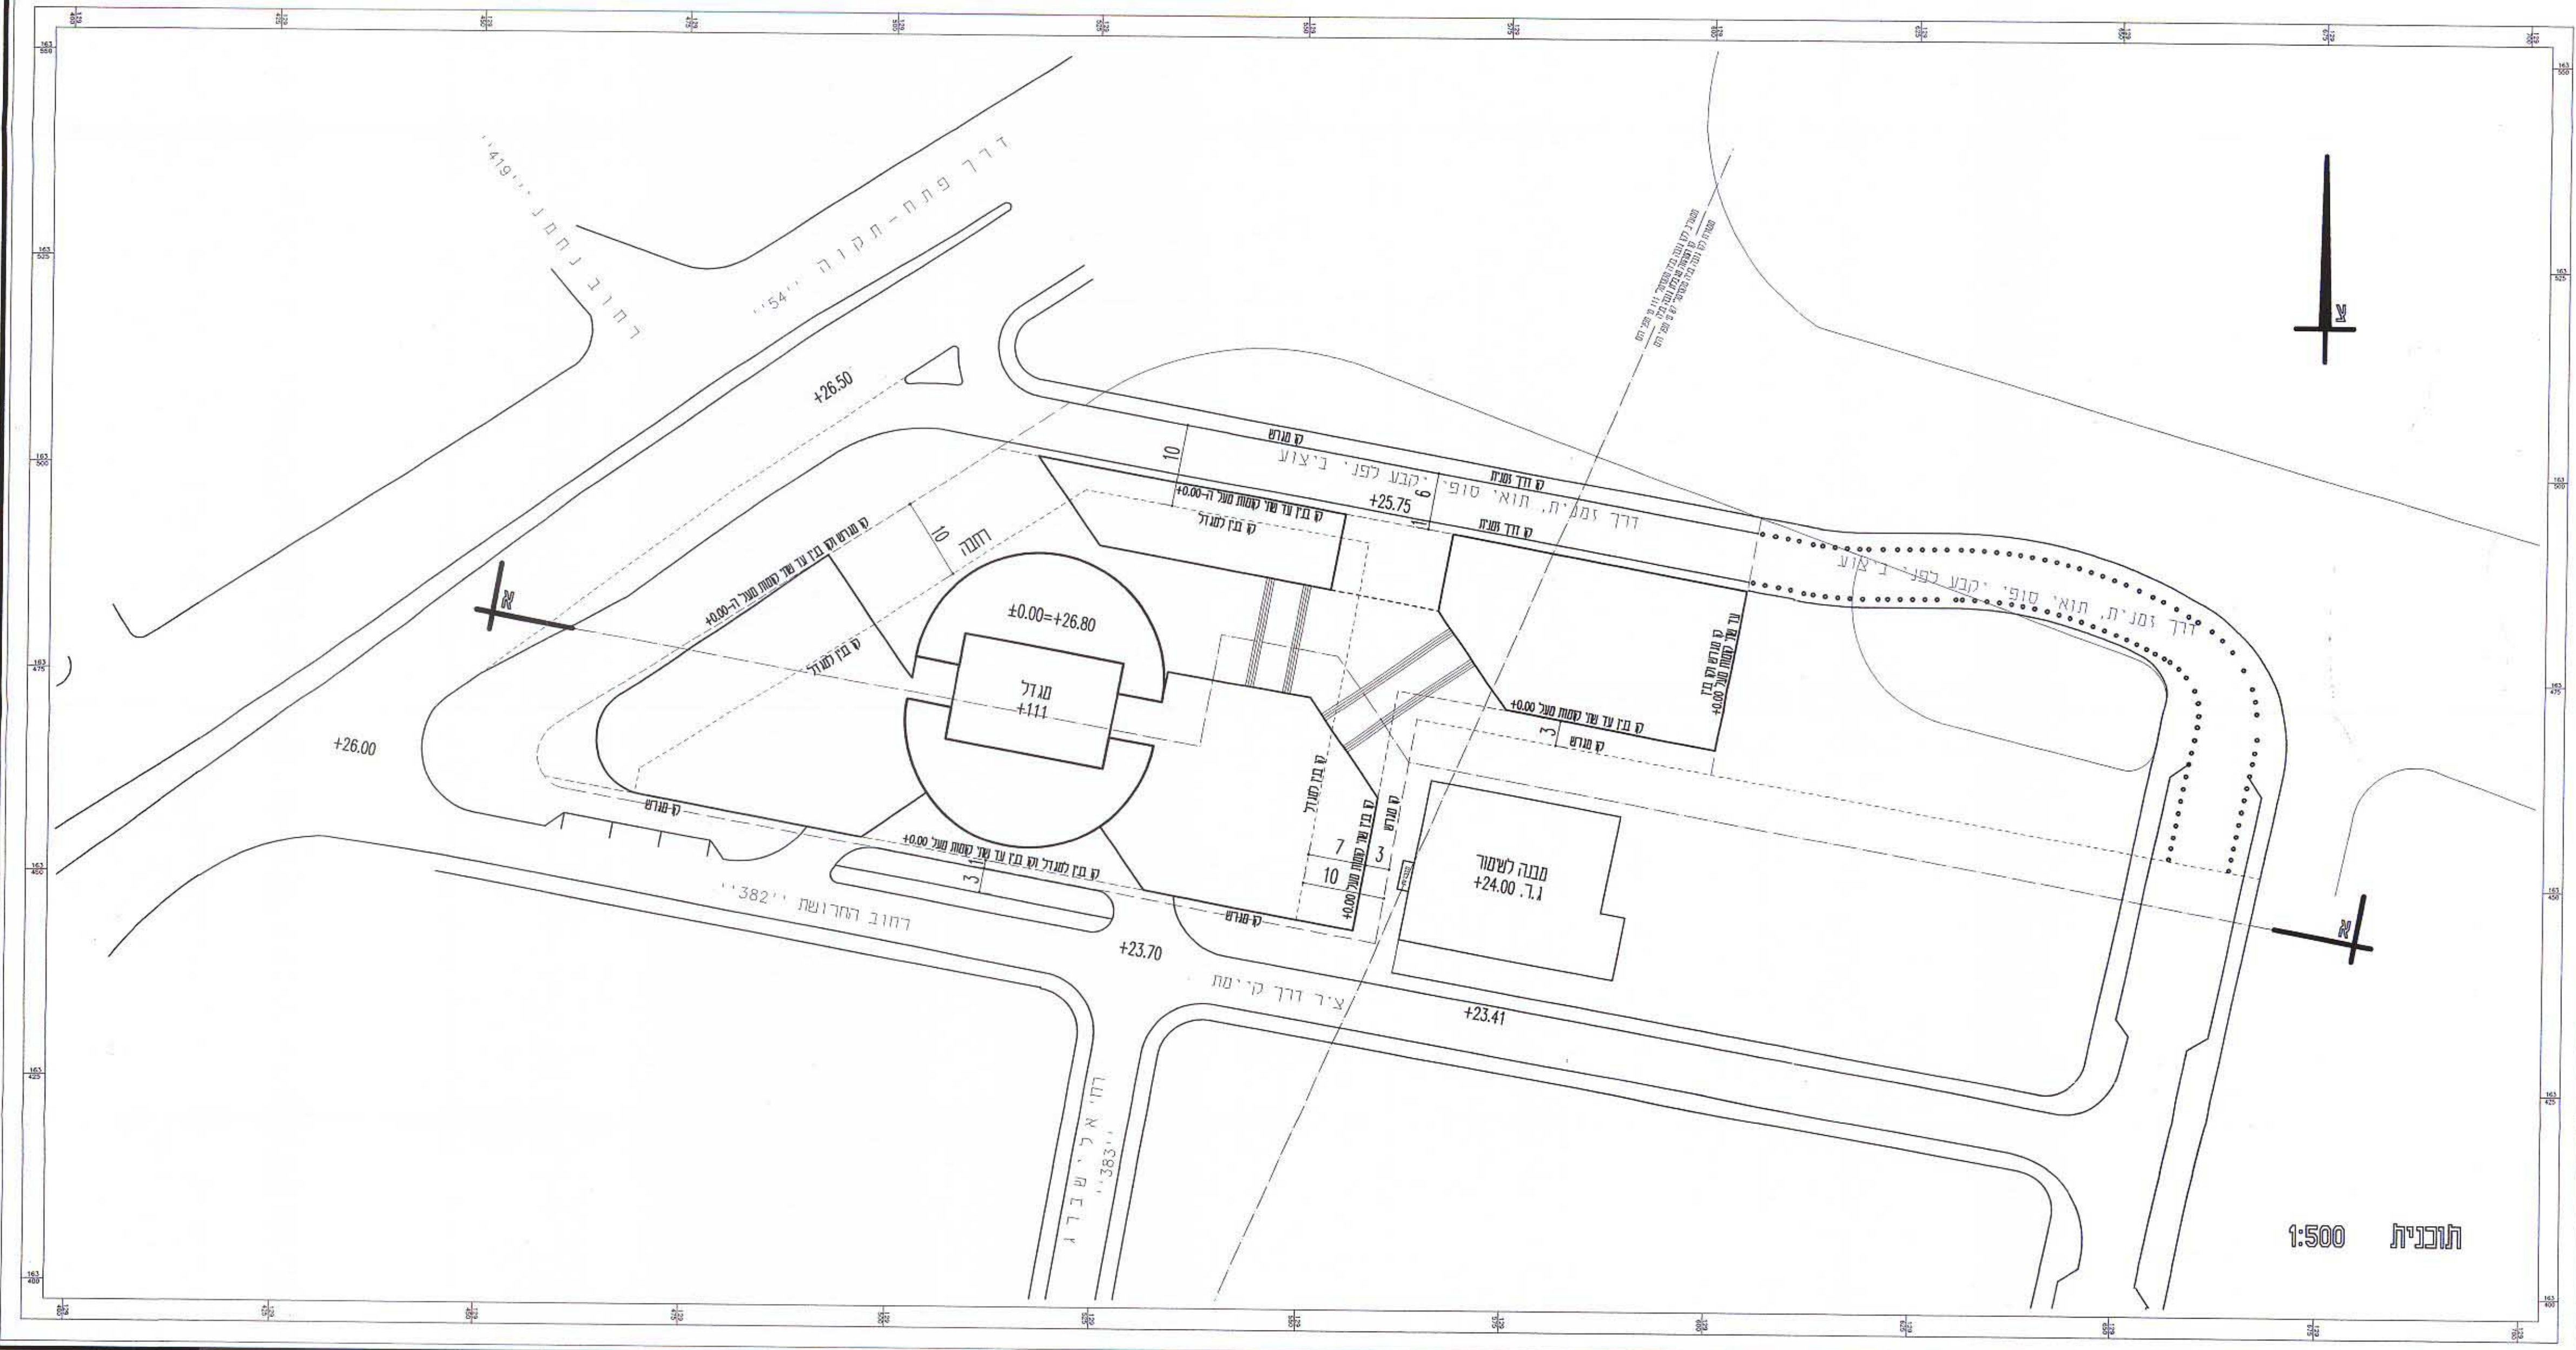

חוק א-א 1:500

תוכנית 1:500