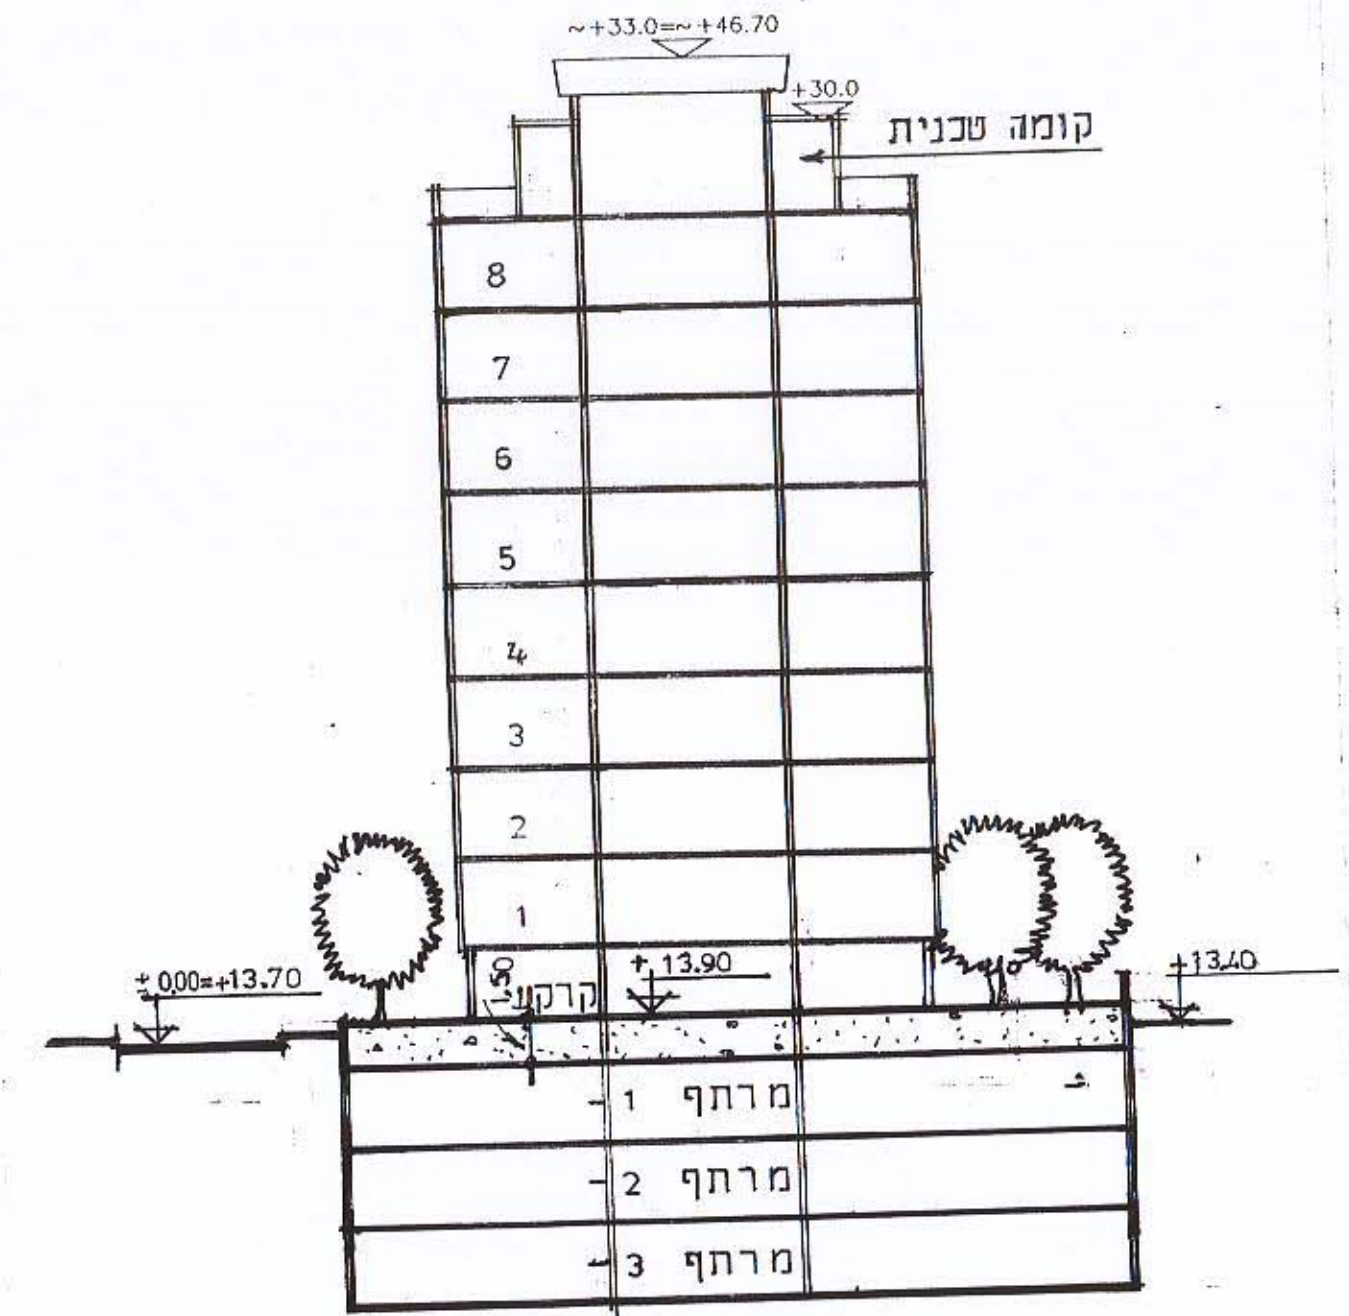

מרחב תכנון מקומי תל-אביב יפו
 נספח בניו מנחה לתוכנית מפורטת מס' 2738
 "יהודה הלוי - סירקין"
 קנ"מ 1:250

מש"ד הפנים מחוז תל אביב
 חוק תכנון ותבנית השכיה 1965
 אישור תכנית מס' 2738/א
 תוכנית מאושרת מכח
 שעיף 108 (ג) לחוק
 שמואל לסקר
 יו"ר העדה הממלכתית
 27.4.99

חותך א' א'
 ק.מ. 1:250

חותך ב' ב'
 ק.מ. 1:250