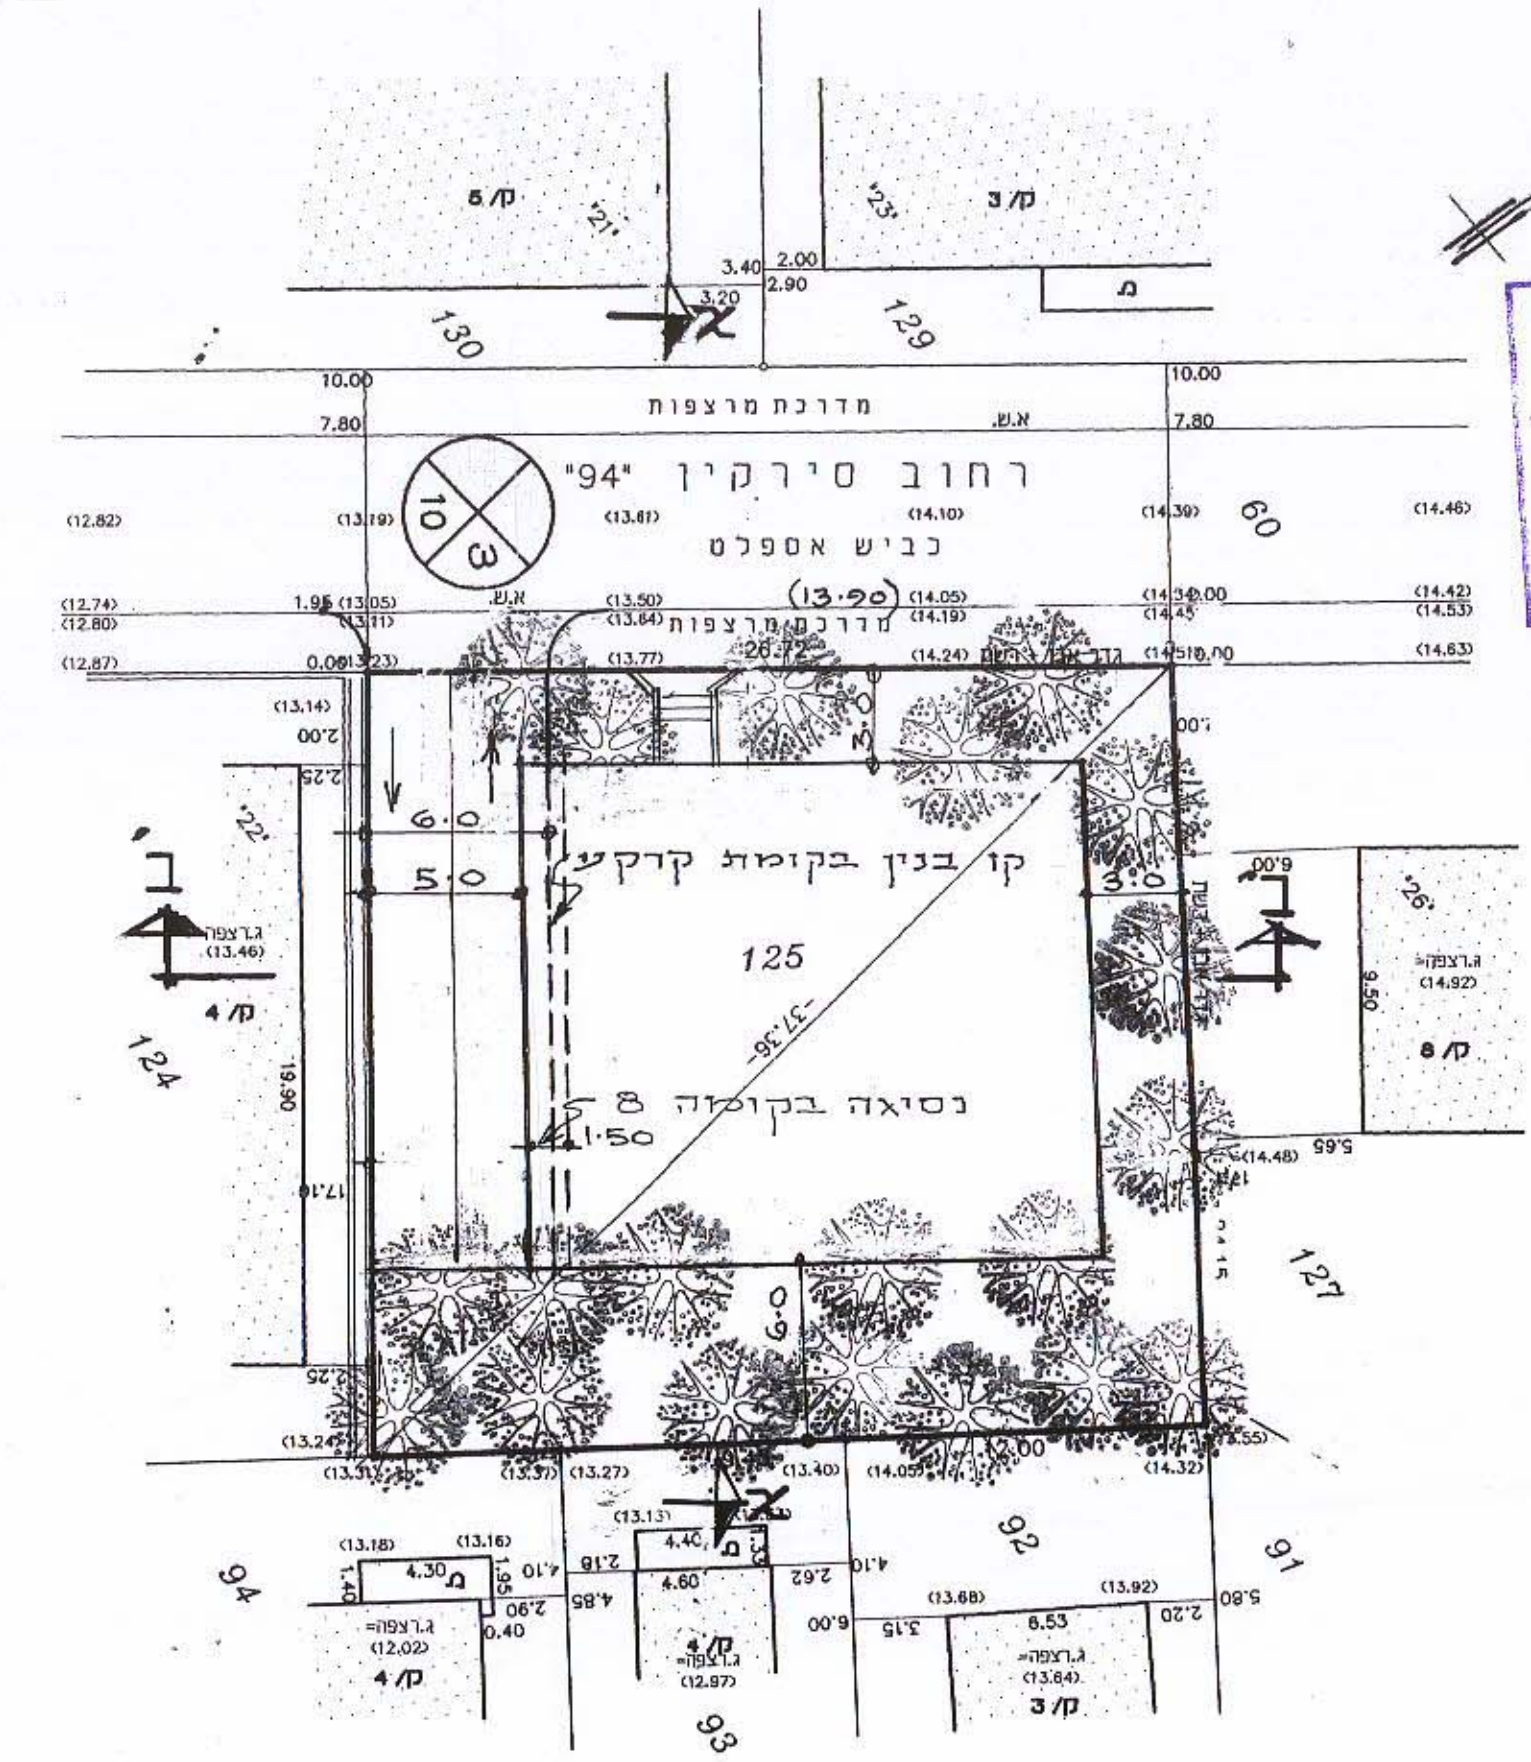

מרחב תכנון מקומי תל-אביב יפו
 נספח בניו מנחה לתוכנית מפורטת מס' 2738
 "יהודה הלוי - סירקין"
 קנ"מ 1:250

מש"ד הפנים מחוז תל אביב
 חוק תכנון ותבנית השכיה 1965
 אישור תכנית מס' 2738/א
 תוכנית מאושרת מכח
 שעיף 108 (ג) לחוק
 שמואל לסקר
 יו"ר העדה הממלכתית
 27.4.99

חותך א' א'
 ק.מ. 1:250

חותך ב' ב'
 ק.מ. 1:250