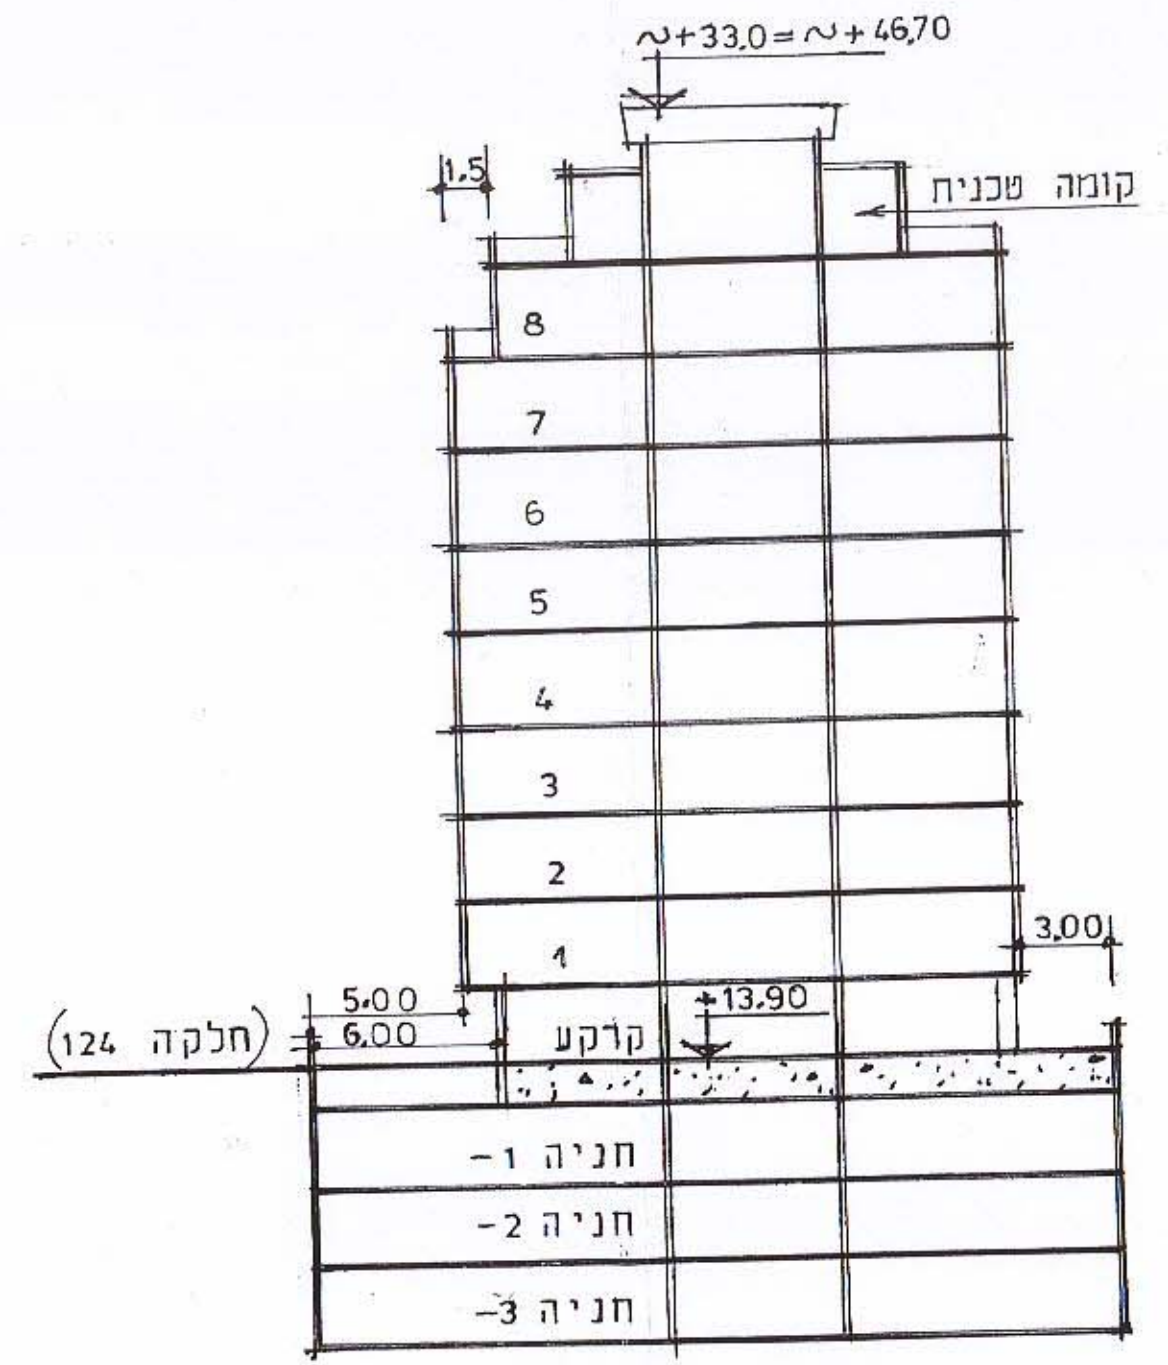

מרחב תכנון מקומי תל-אביב יפו
 נספח בניו מנחה לתוכנית מפורטת מס' 2738
 "יהודה הלוי - סירקין"
 קנ"מ 1:250

מש"ד הפנים מחוז תל אביב
 חוק תכנון ותבנית השכיה 1965
 אישור תכנית מס' 2738/א
 תוכנית מאושרת מכח
 שעיף 108 (ג) לחוק
 שמואל לסקר
 יו"ר העדה הממלכתית
 27.4.99

חותך א' א'
 ק.מ. 1:250

חותך ב' ב'
 ק.מ. 1:250