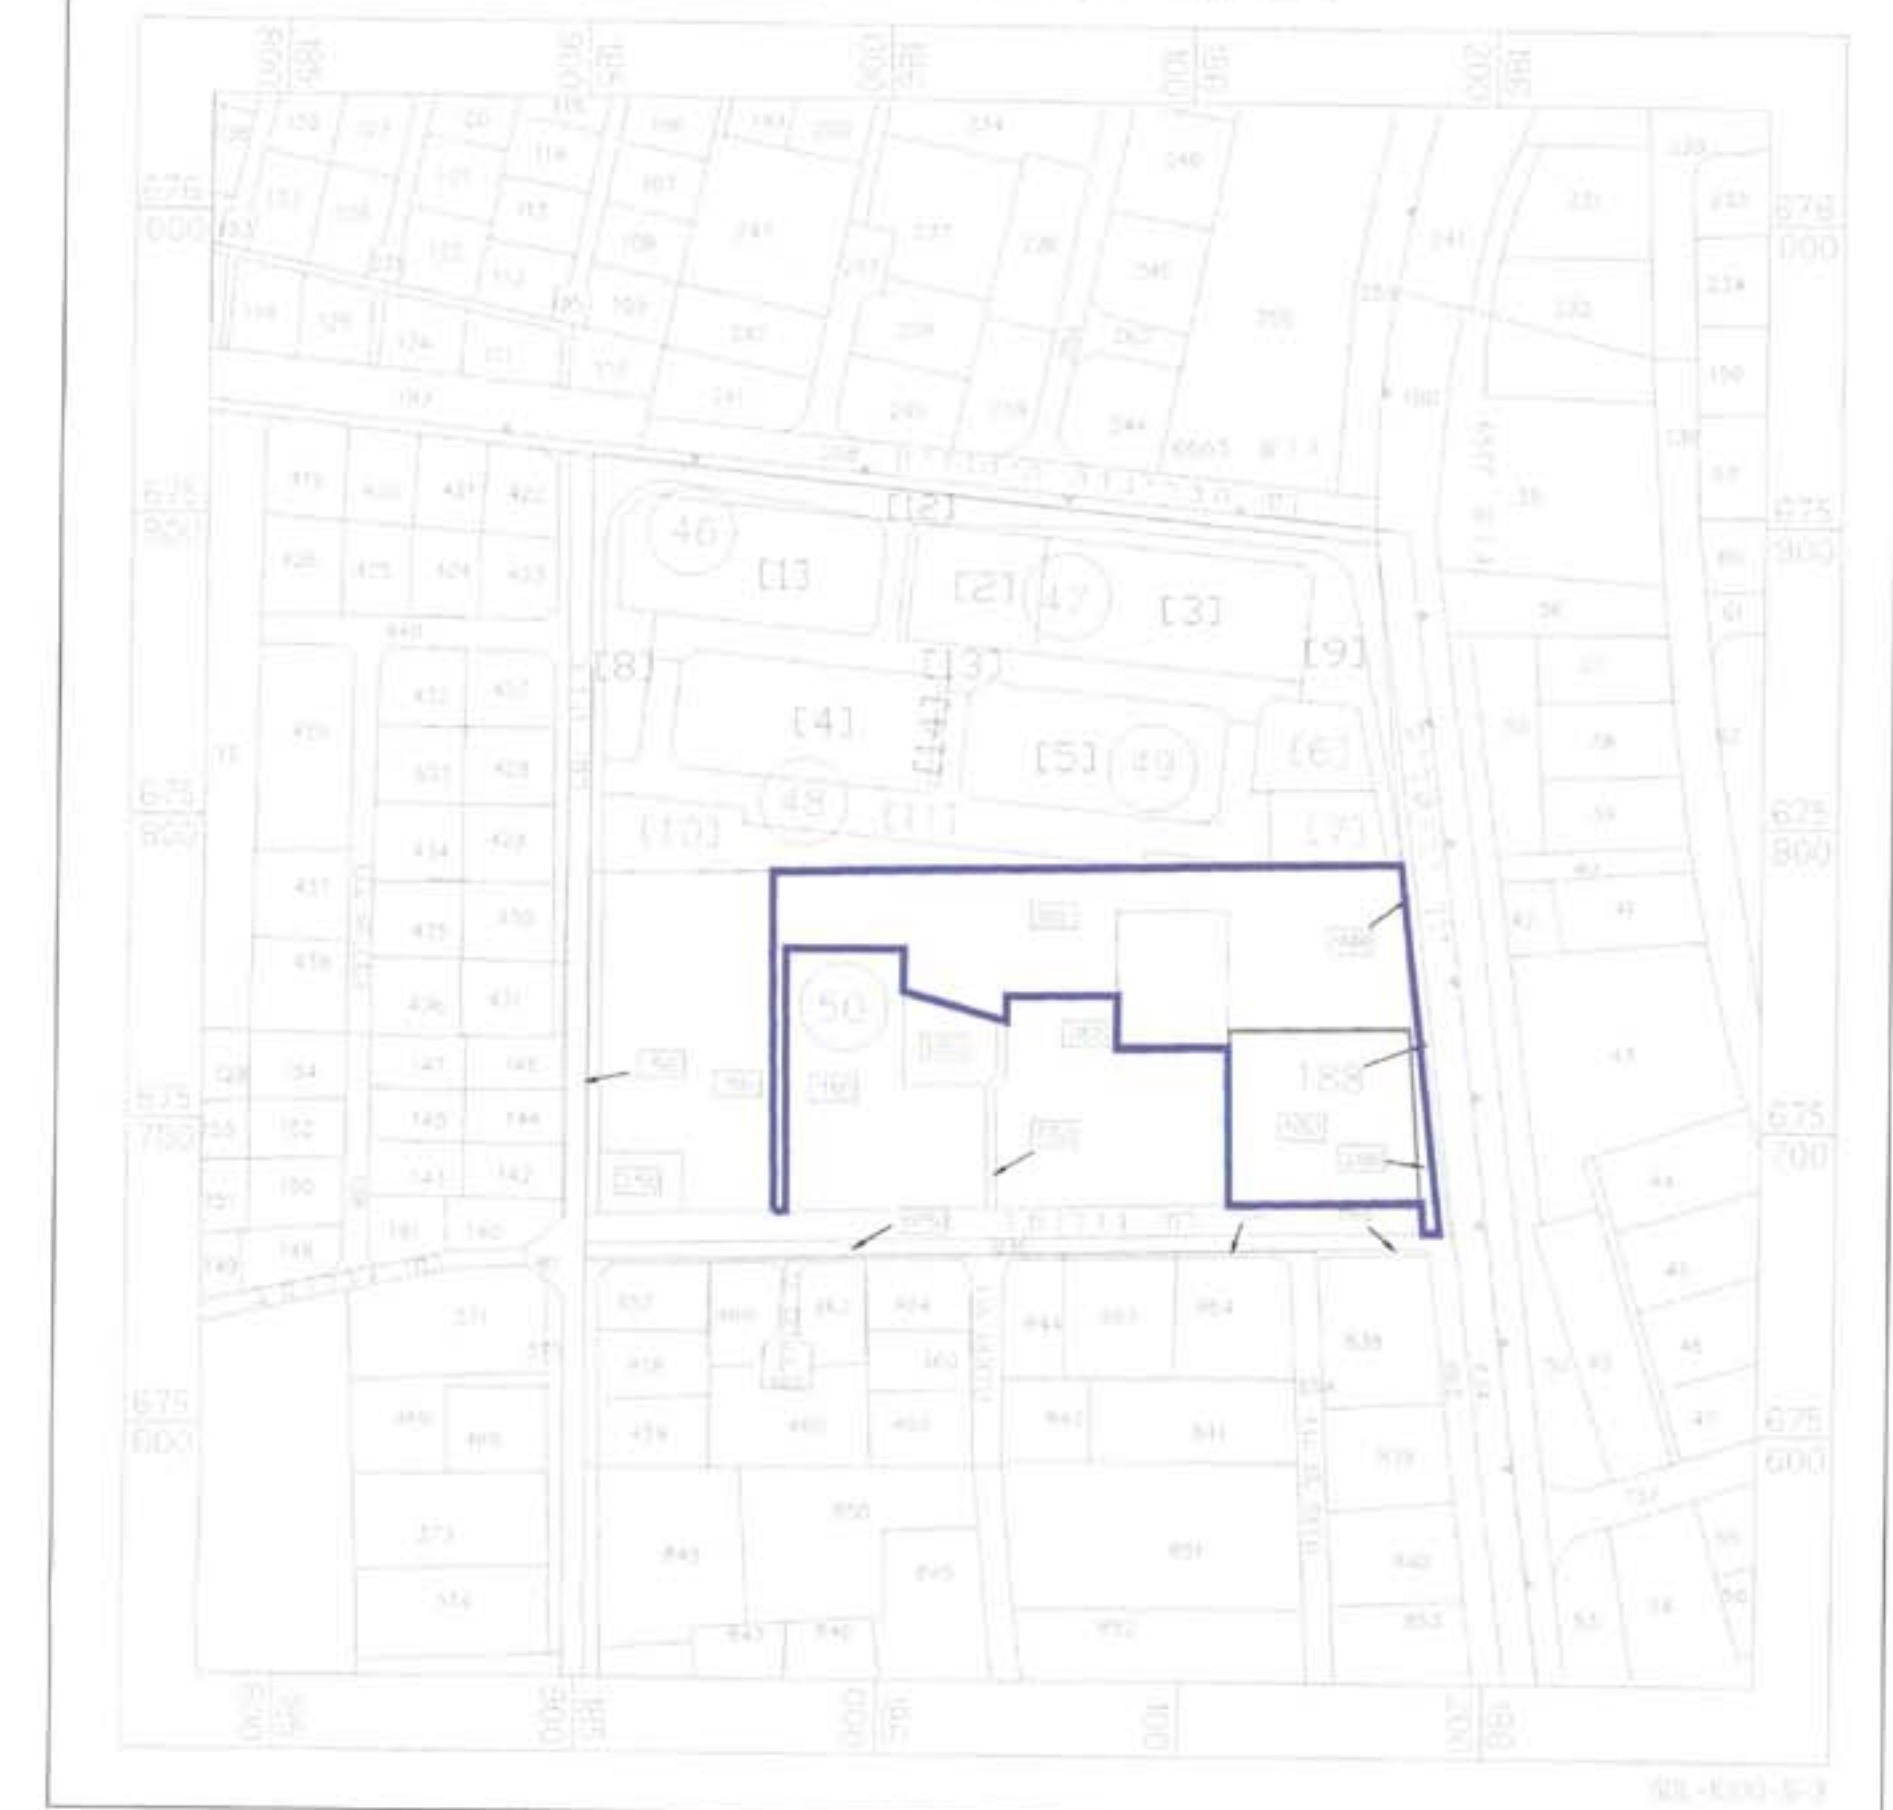

ת.מ. 1:2500 תרשים הסביבה