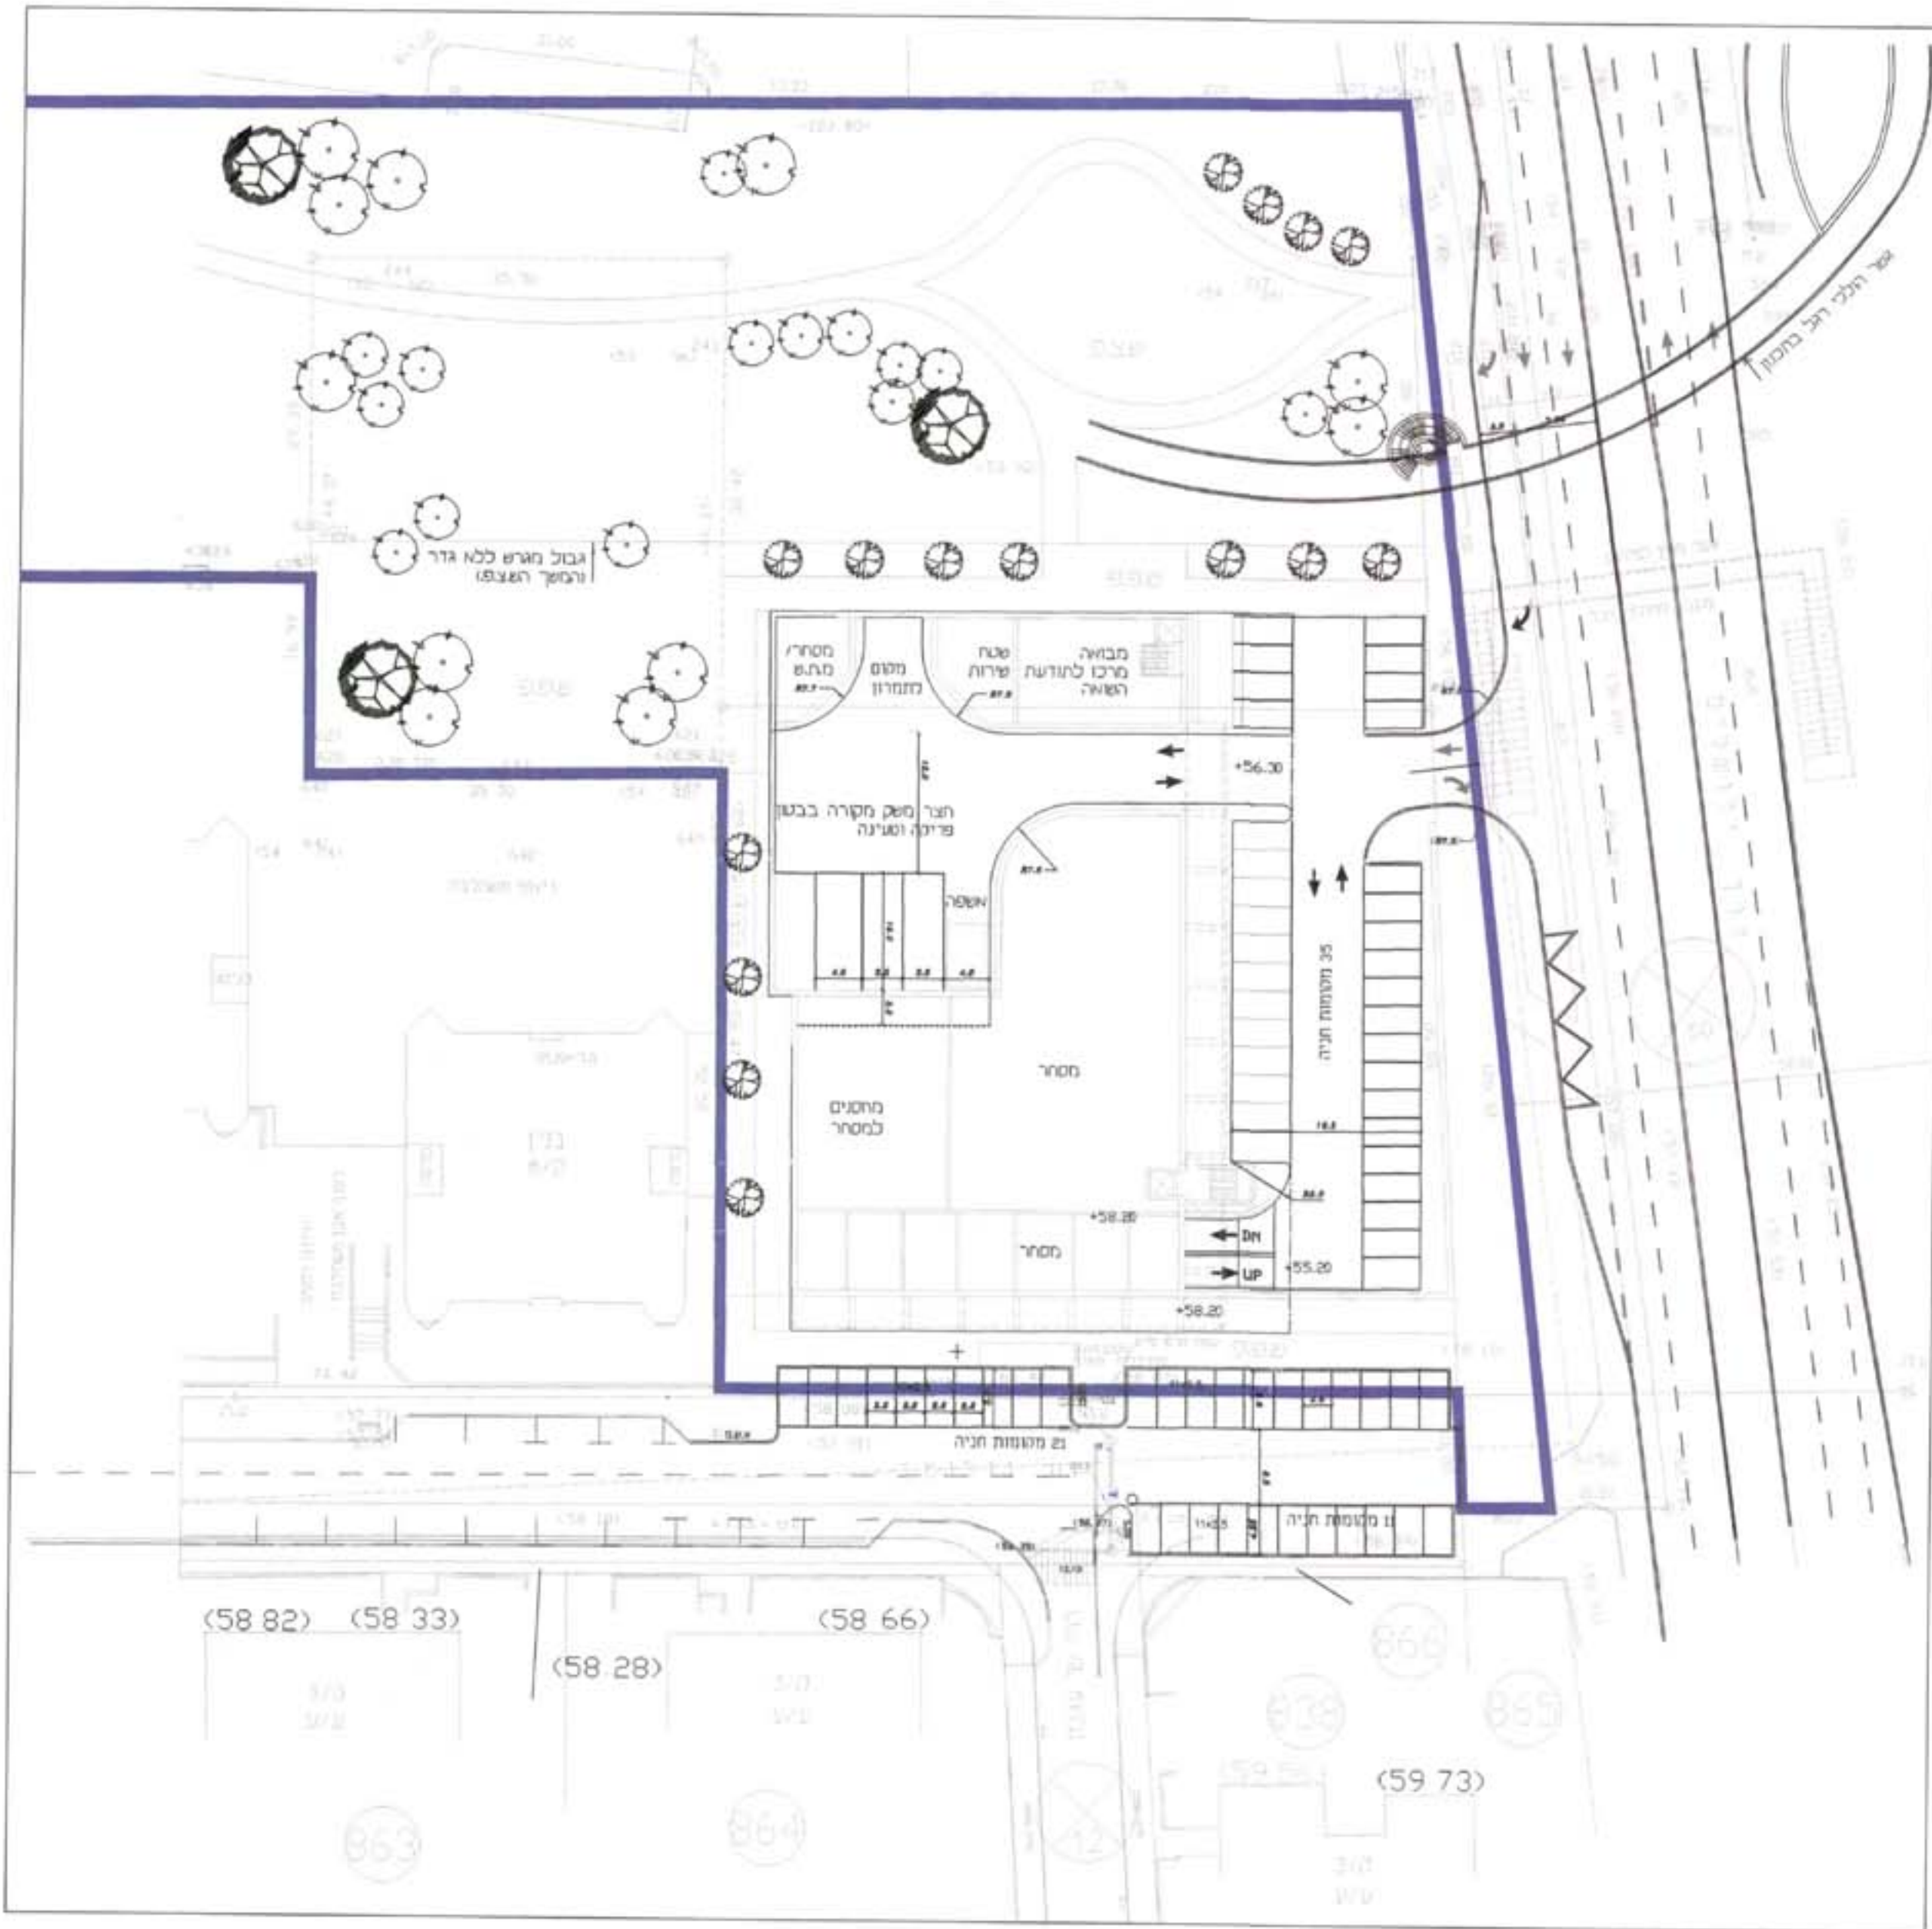

קומת קרקע

קומת מרתף

ת.מ. 1:2500 תרשים הסביבה

מחושב לפי חקן משרד התחבורה - 1983

שירות	מ"ר	מ"ר	מ"ר	מ"ר	מ"ר
תחנת כבלים ומרכולים	2400	301	730	25	10
מסעדה ובתי קפה עסקיים	1100	201	200	10	10
בית חרוכות - מחנ"ס	1500	50	500	10	10
בניין הכל דרושים	41	115			

ועדה מקומית לתכנון
אישור תכנית מס' 2111/מק/הר
תעודת המקומות המליחה מס' 394
תעודת מס' 394

הרצף
אורך הבניין: 26 מסמנות תניה
קומת תניה: 35 מסמנות תניה - 3 משאיות
מופח: 33 מסמנות תניה
סריג: 139 מסמנות תניה - 3 משאיות

מס.	תאריך	עידכון	שם
10			ש"ר המערכת
9			ש"ר המערכת
8	01.11.04	עדכון	ש"ר המערכת
7	27.10.04	עדכון לפי הערות עיריית הרצליה	ש"ר המערכת
6	01.10.03	עדכון - מדידה מעורבנת	ש"ר המערכת
5	17.07.03	הוספת גשר חדש להולכי רגל	ש"ר המערכת
4	1.7.2003	עדכון	ש"ר המערכת
3	25.6.2003	עדכון	ש"ר המערכת
2	04.09.02	עדכון לפי הערות עיריית הרצליה	ש"ר המערכת
1	01.09.02	עדכון	ש"ר המערכת
מס.		עידכון	ש"ר המערכת

מ.ת.נ. בית הכל. תל אביב 6707
טלפון 5625919 פקס 5625918

שם האובדן m-nispah		ש"ר המערכת	
תכנון:	א"נה	שרסס:	א"נה
תאריך:	04.06.02	אשר:	ג"ב
קנה מידה:	1:500	מס' חקנית:	9442/2