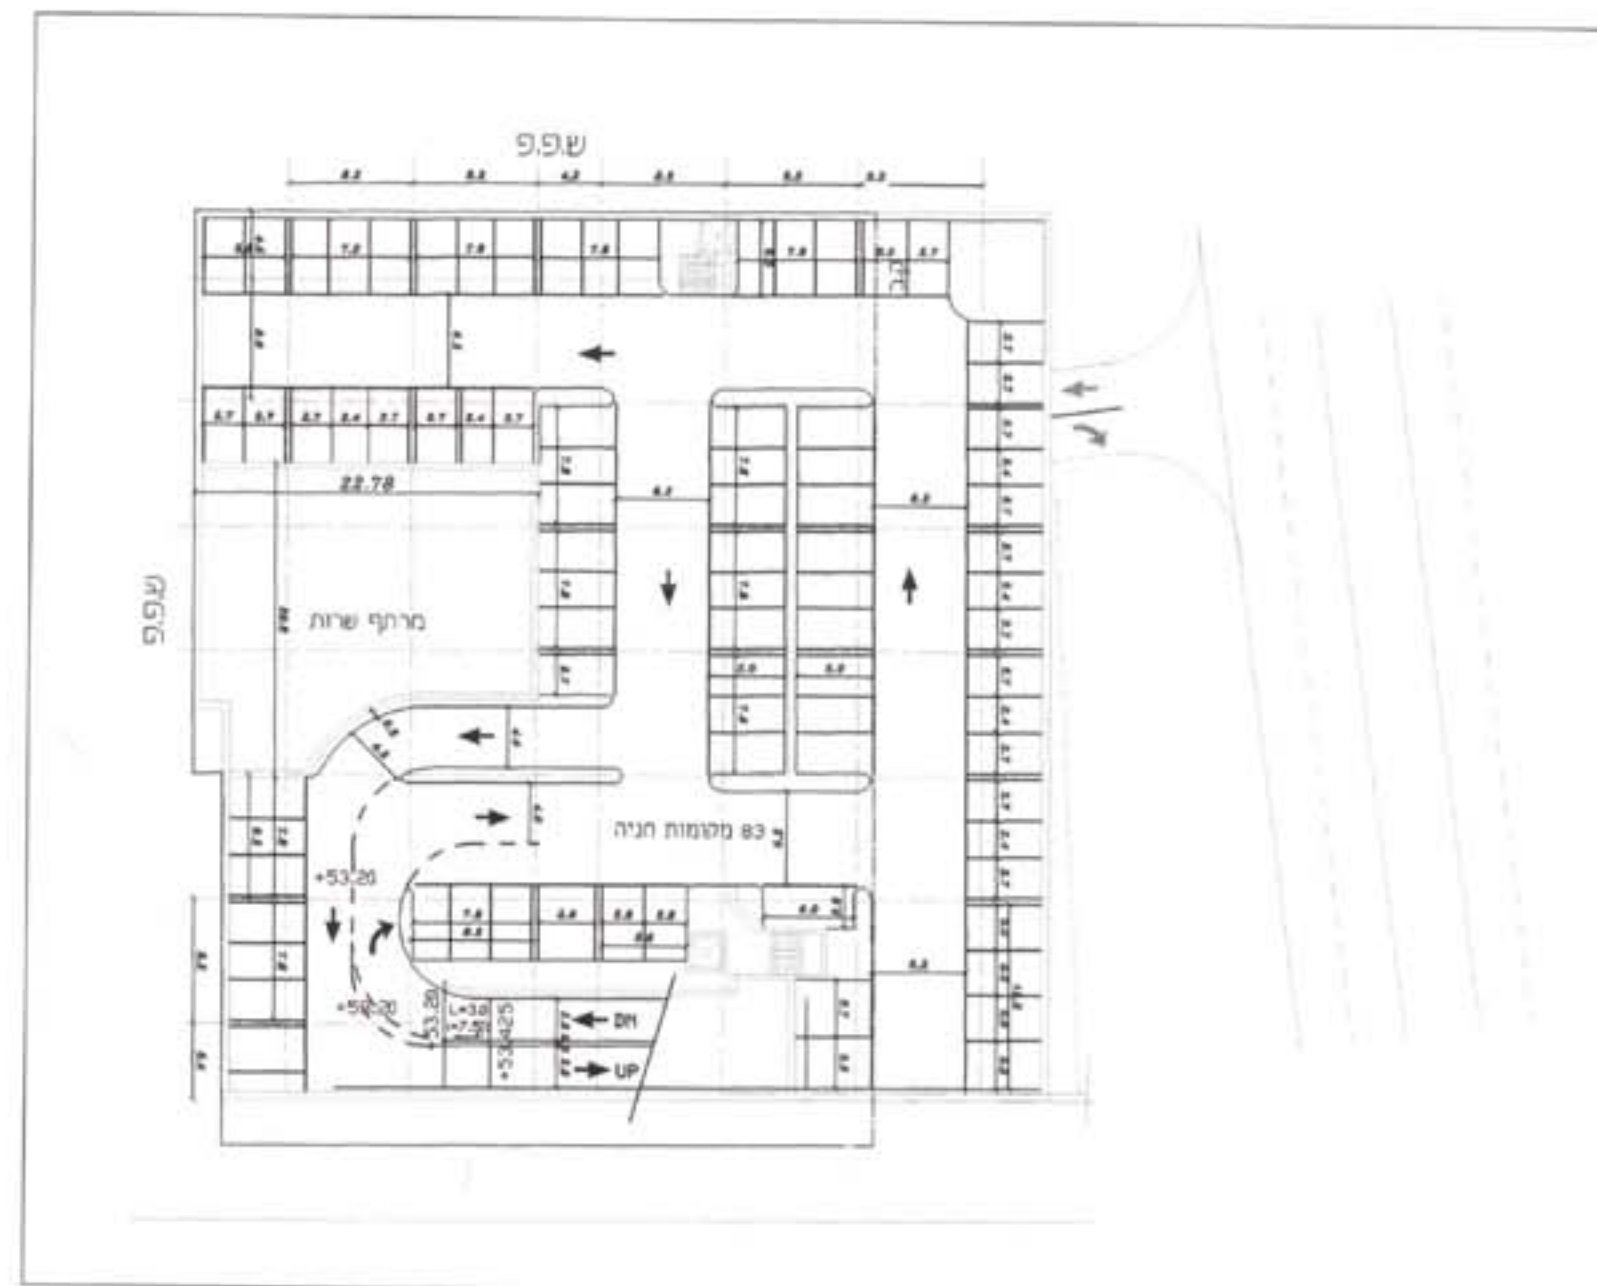

קומת קרקע

קומת מרתף

ת.מ. 1:2500 תרשים הסביבה

מחושב לפי חקן משרד התחבורה - 1983

שירות	מ"ר	מ"ר	מ"ר	מ"ר	מ"ר
תחנת כבלים ומרכולים	2400	301	730	25	10
מסעדה ובתי קפה עסקיים	1100	201	200	10	10
בית חרוכות - מחנ"ס	1500	50	500	10	10
בניין הכל דרושים	41	115			

ועדה מקומית לתכנון
אישור תכנית מס' 2111/מק/הר
תעודת המקומות המליחה מס' 394
תעודת מס' 394

הרצף
אורך הבניין: 26 מסמנות תניה
קומת תניה: 35 מסמנות תניה - 3 משאיות
מופח: 33 מסמנות תניה
סריג: 139 מסמנות תניה - 3 משאיות

מס.	תאריך	עידכון	שם
10			ש"ר המערכת
9			ש"ר המערכת
8	01.11.04	עדכון	ש"ר המערכת
7	27.10.04	עדכון לפי הערות עיריית הרצליה	ש"ר המערכת
6	01.10.03	עדכון - מדידה מעורבנת	ש"ר המערכת
5	17.07.03	הוספת גשר חדש להולכי רגל	ש"ר המערכת
4	1.7.2003	עדכון	ש"ר המערכת
3	25.6.2003	עדכון	ש"ר המערכת
2	04.09.02	עדכון לפי הערות עיריית הרצליה	ש"ר המערכת
1	01.09.02	עדכון	ש"ר המערכת
מס.		עידכון	ש"ר המערכת

מ.ת.נ. בית הכל. תל אביב 6707
טלפון 5625919 פקס 5625918

שם האובדן m-nispah		ש"ר המערכת	
תכנון:	א"נה	שרסס:	א"נה
תאריך:	04.06.02	אשר:	ג"ב
קנה מידה:	1:500	מס' חקנית:	9442/2