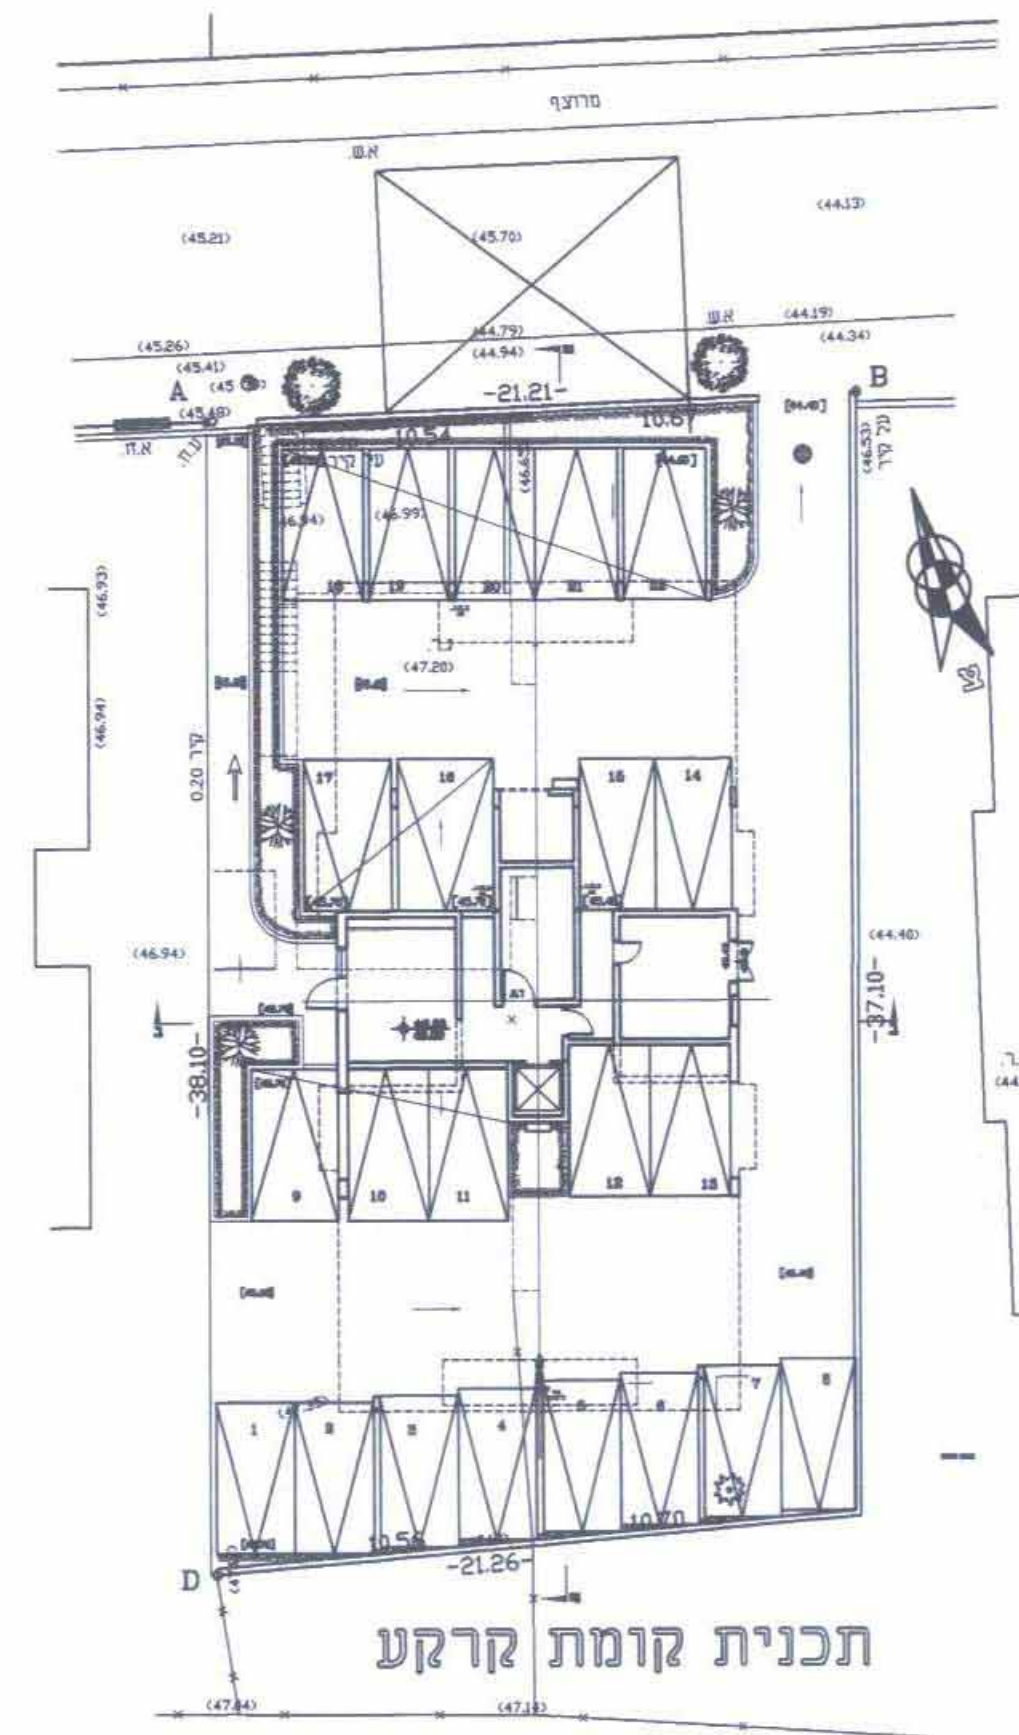

תכנית קומה ג'

תכנית קומה ב'

תכנית קומה א'

תכנית קומת קרקע

14.04.08
הכנית מוקדמת מס'

רג'מק\1394

תכנית מפורטת

קנ"מ 1:250

נספח בינוי

איחוד וחלוקה	סמכות ראשית	אופי התכנית
-	ועדה מקומית	תכנית שניתן מכוחה להוציא ריתורים

מחזור : תל אביב
 מרחב תכנון מקומי : רמת גן
 רשות מקומית : רמת גן
 שטח התכנית : 794 מ"ר
 קנה מידה : 1 : 250

גושים וחלקות בתכנית: