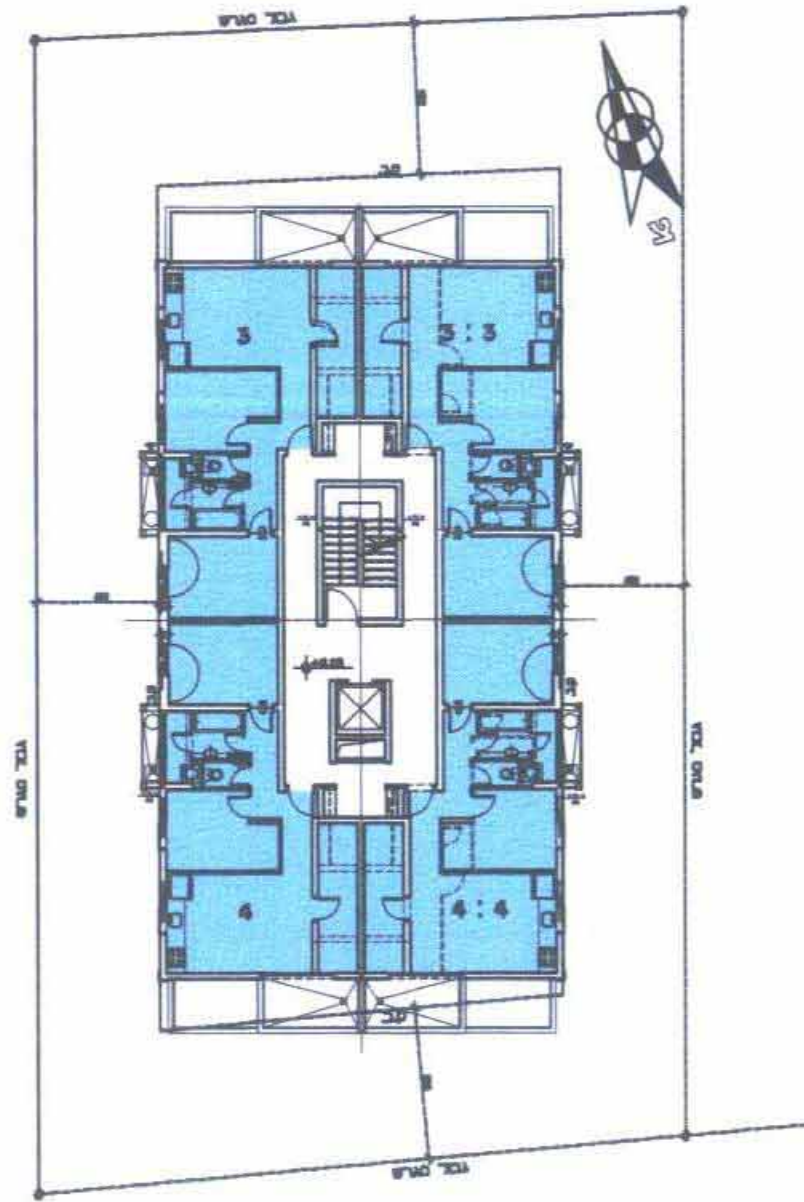

תכנית קומה ג'

תכנית קומה ב'

תכנית קומה א'

תכנית קומת קרקע

14.04.08
הכנית מוקדמת מס'

רג'מק\1394

תכנית מפורטת

קנ"מ 1:250

נספח בינוי

איחוד וחלוקה	סמכות ראשית	אופי התכנית
-	ועדה מקומית	תכנית שניתן מכוחה להוציא ריתורים

מחזור : תל אביב
 מרחב תכנון מקומי : רמת גן
 רשות מקומית : רמת גן
 שטח התכנית : 794 מ"ר
 קנה מידה : 1 : 250

גושים וחלקות בתכנית: