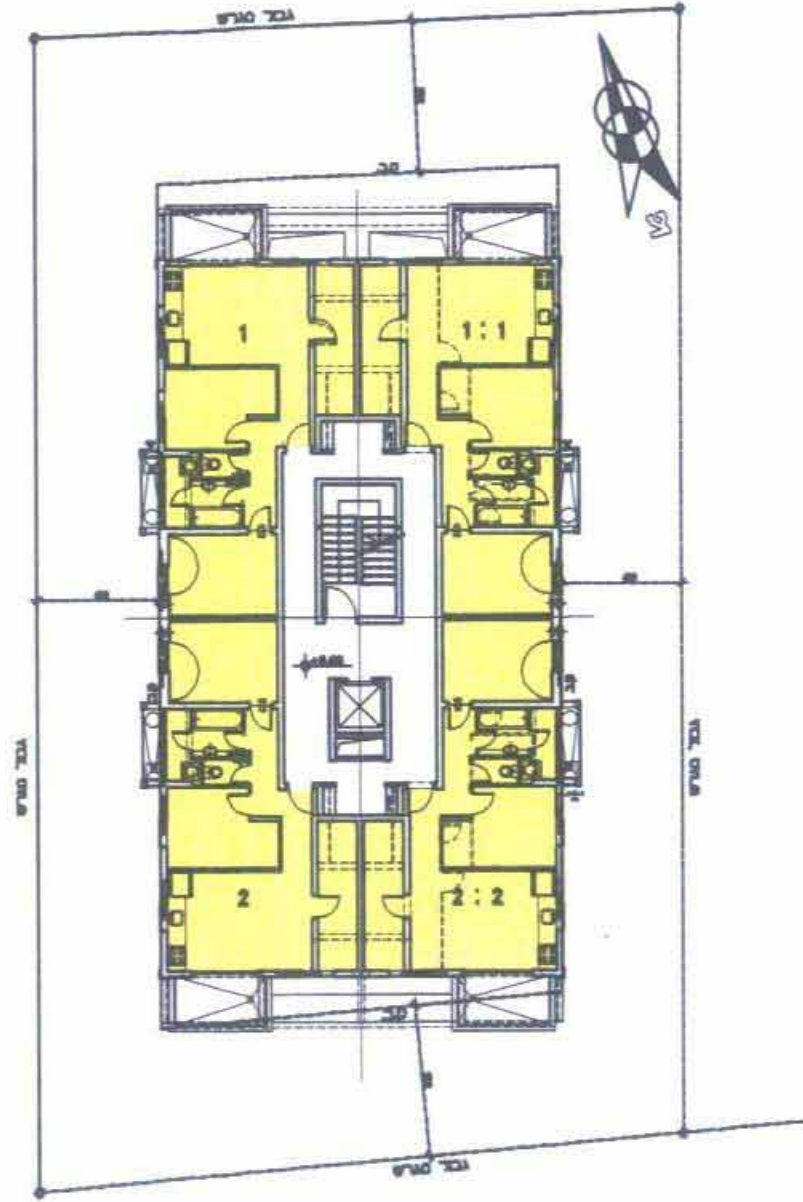

תכנית קומה ג'

תכנית קומה ב'

תכנית קומה א'

תכנית קומת קרקע

14.04.08
הכנית מוקדמת מס'

רג'מק\1394

תכנית מפורטת

קנ"מ 1:250

נספח בינוי

איחוד וחלוקה	סמכות ראשית	אופי התכנית
-	ועדה מקומית	תכנית שניתן מכוחה להוציא ריתורים

מחזור : תל אביב
 מרחב תכנון מקומי : רמת גן
 רשות מקומית : רמת גן
 שטח התכנית : 794 מ"ר
 קנה מידה : 1 : 250

גושים וחלקות בתכנית: