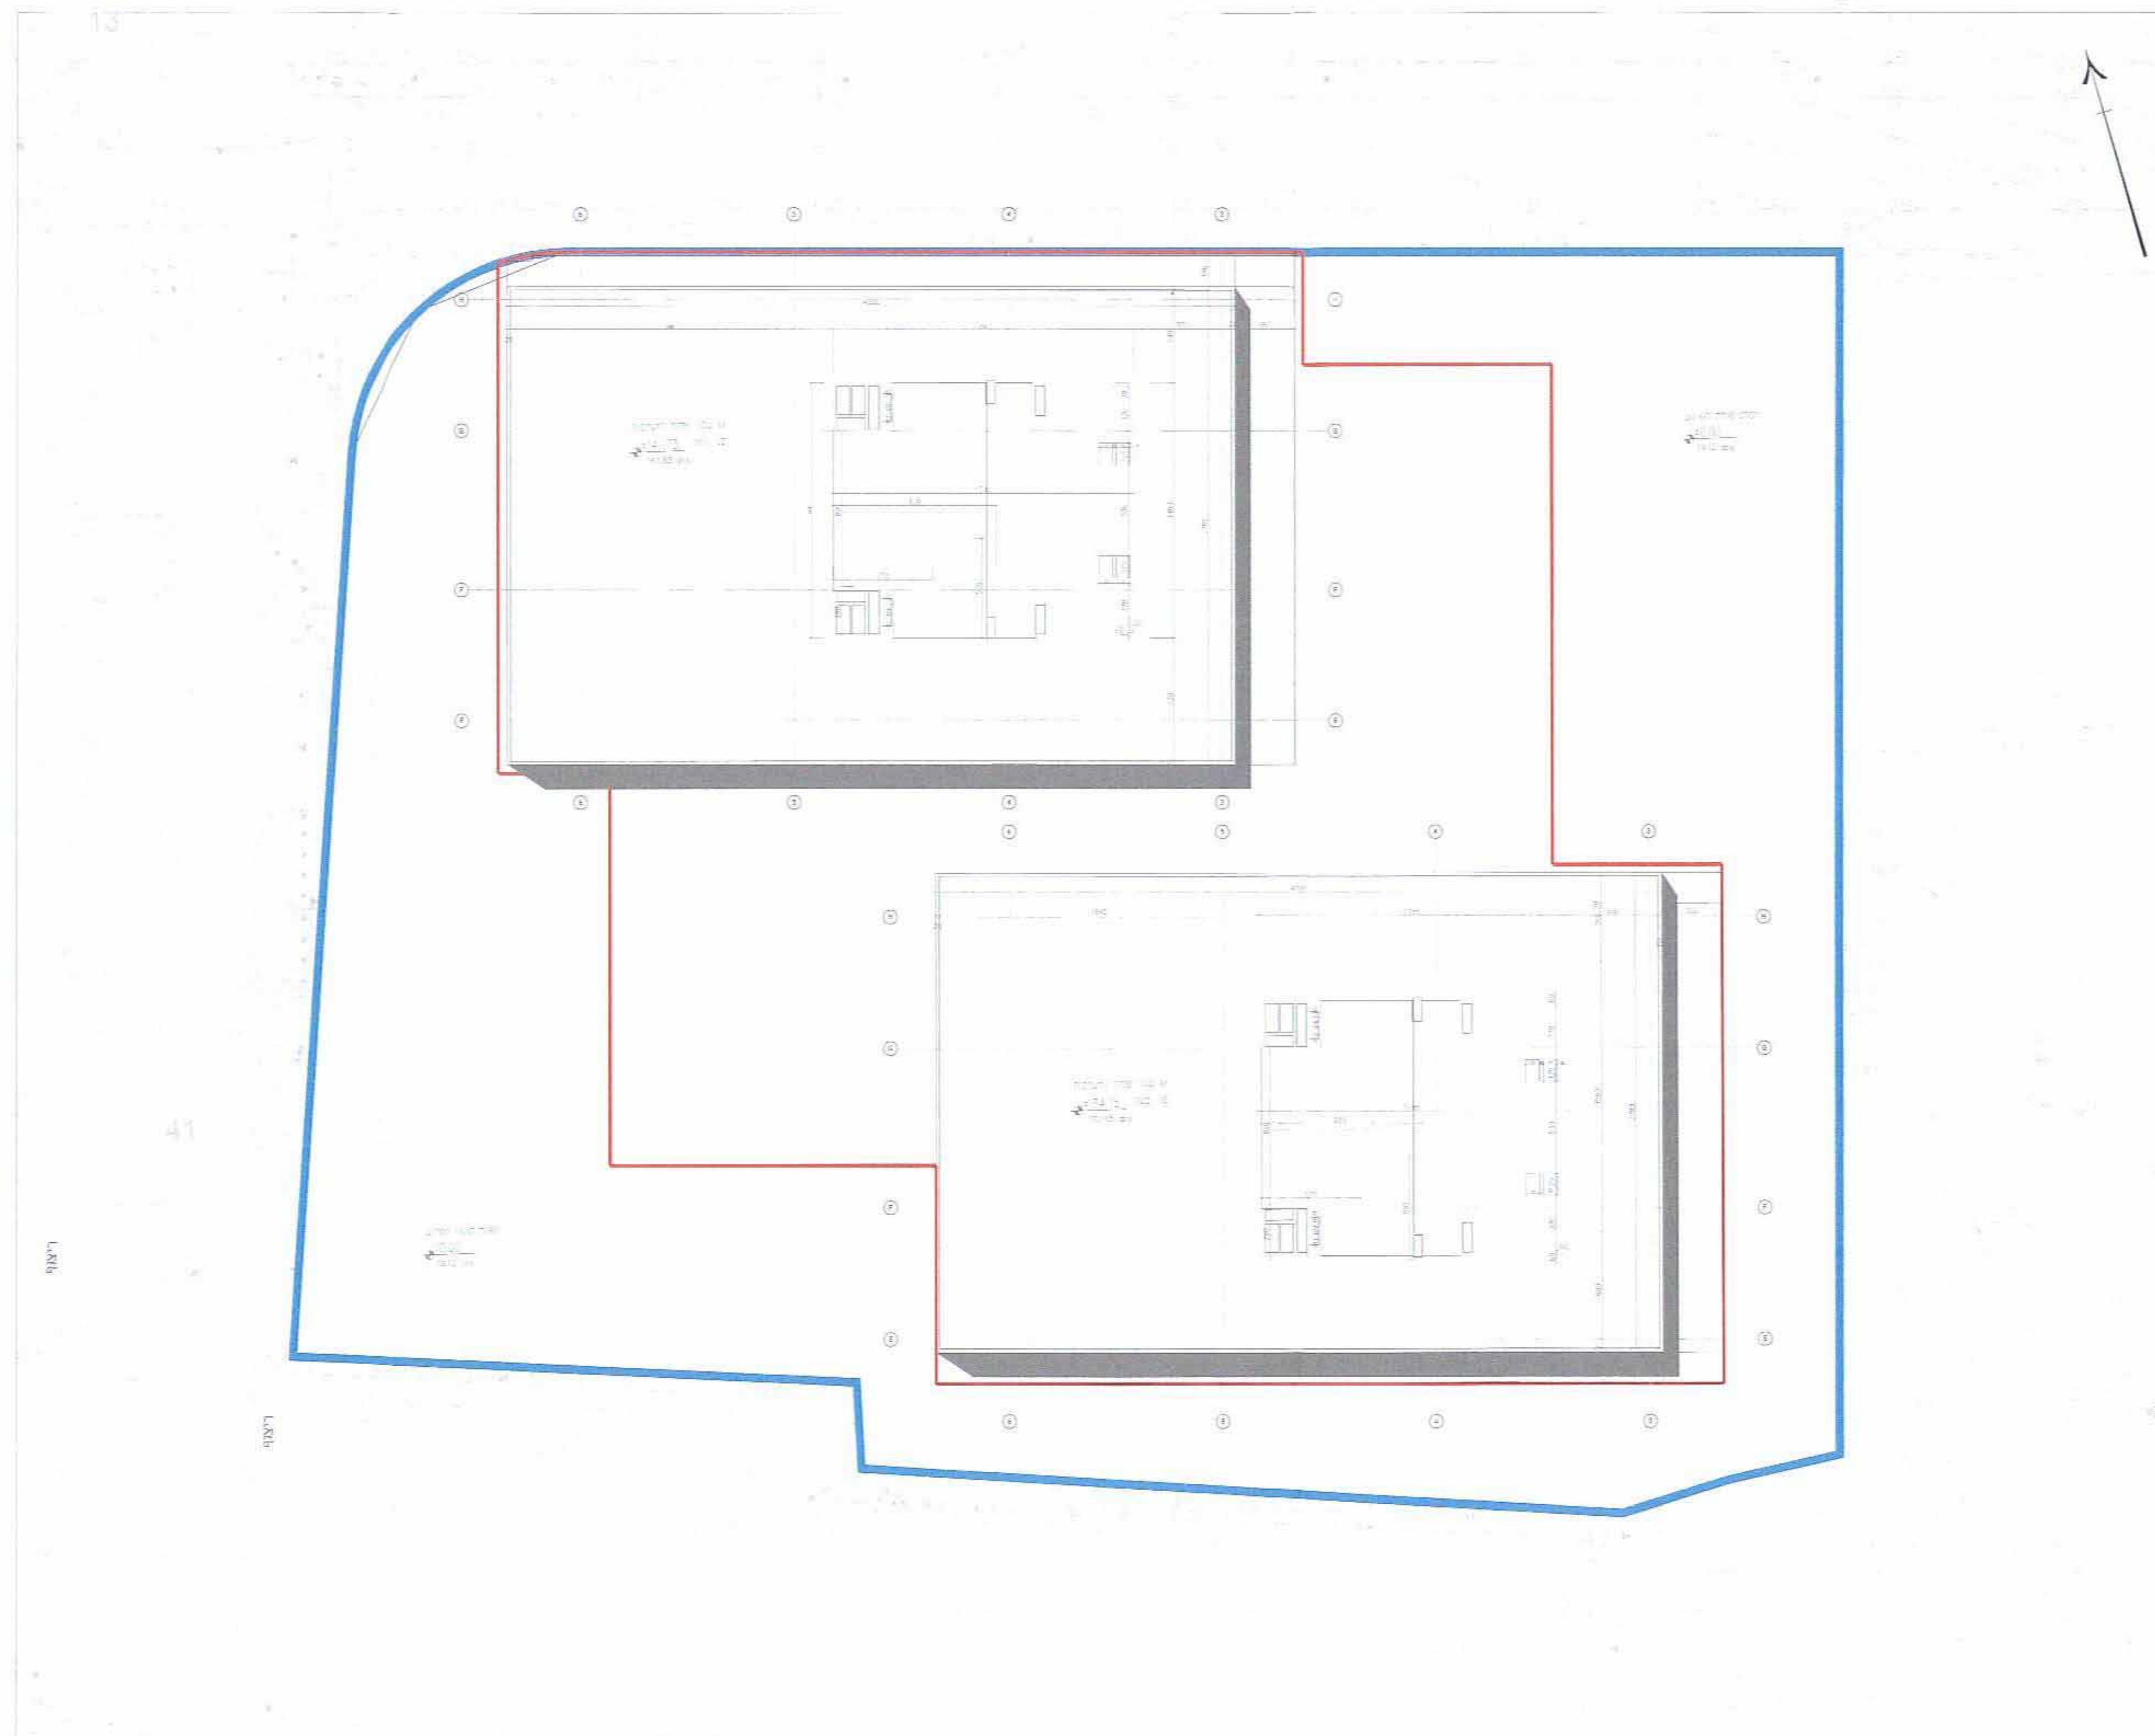

חזית מערבית מצב קני"מ 1:500

חזית מערבית מצב מוצע קני"מ 1:500

מצב מוצע ק.מ. 1:250 תכנית קומות קרקע

מצב מוצע ק.מ. 1:250 תכנית גגות

21.10.13
ד"ר מתי...
מסמך שטח 21

נספח בינוי
תכנית מס' ת.א/מק/4025
מגדלי הארבעה
מחוז: תל אביב
מרחב תכנון מקומי: תל אביב
שטח התכנית: 10.428 דונם
קני"מ: 1:500

גושים וחלקות בתכנית:

חלקי חלקות	גוש	מגו	מסד	חלקות בשטח
11	6909	מסד	23	
8	6923	מסד	31	
8	6936	מסד	75	
149	7076	מסד	104	
5	6918	מסד	80	
5	6951	מסד	5	
62	6918	מסד	83	
26	7101	מסד	1	
28	7459	מסד	32	

חוזמות מוסד התכנון:

הועדה המקומית לתכנון ולבניה תל-אביב - 161
שם הנכנסת לתכנון: 5050 תכנית בינוי של 28 יחידות דיור (בתכנון) ו-28 יחידות דיור (בתכנון) (בתכנון)
תאריך: 01/08/2012
מסמך: 12-0019-001
תאריך: 08/08/2012
מסמך: 13-0008-001
תאריך: 05/06/2013
מסמך: 3