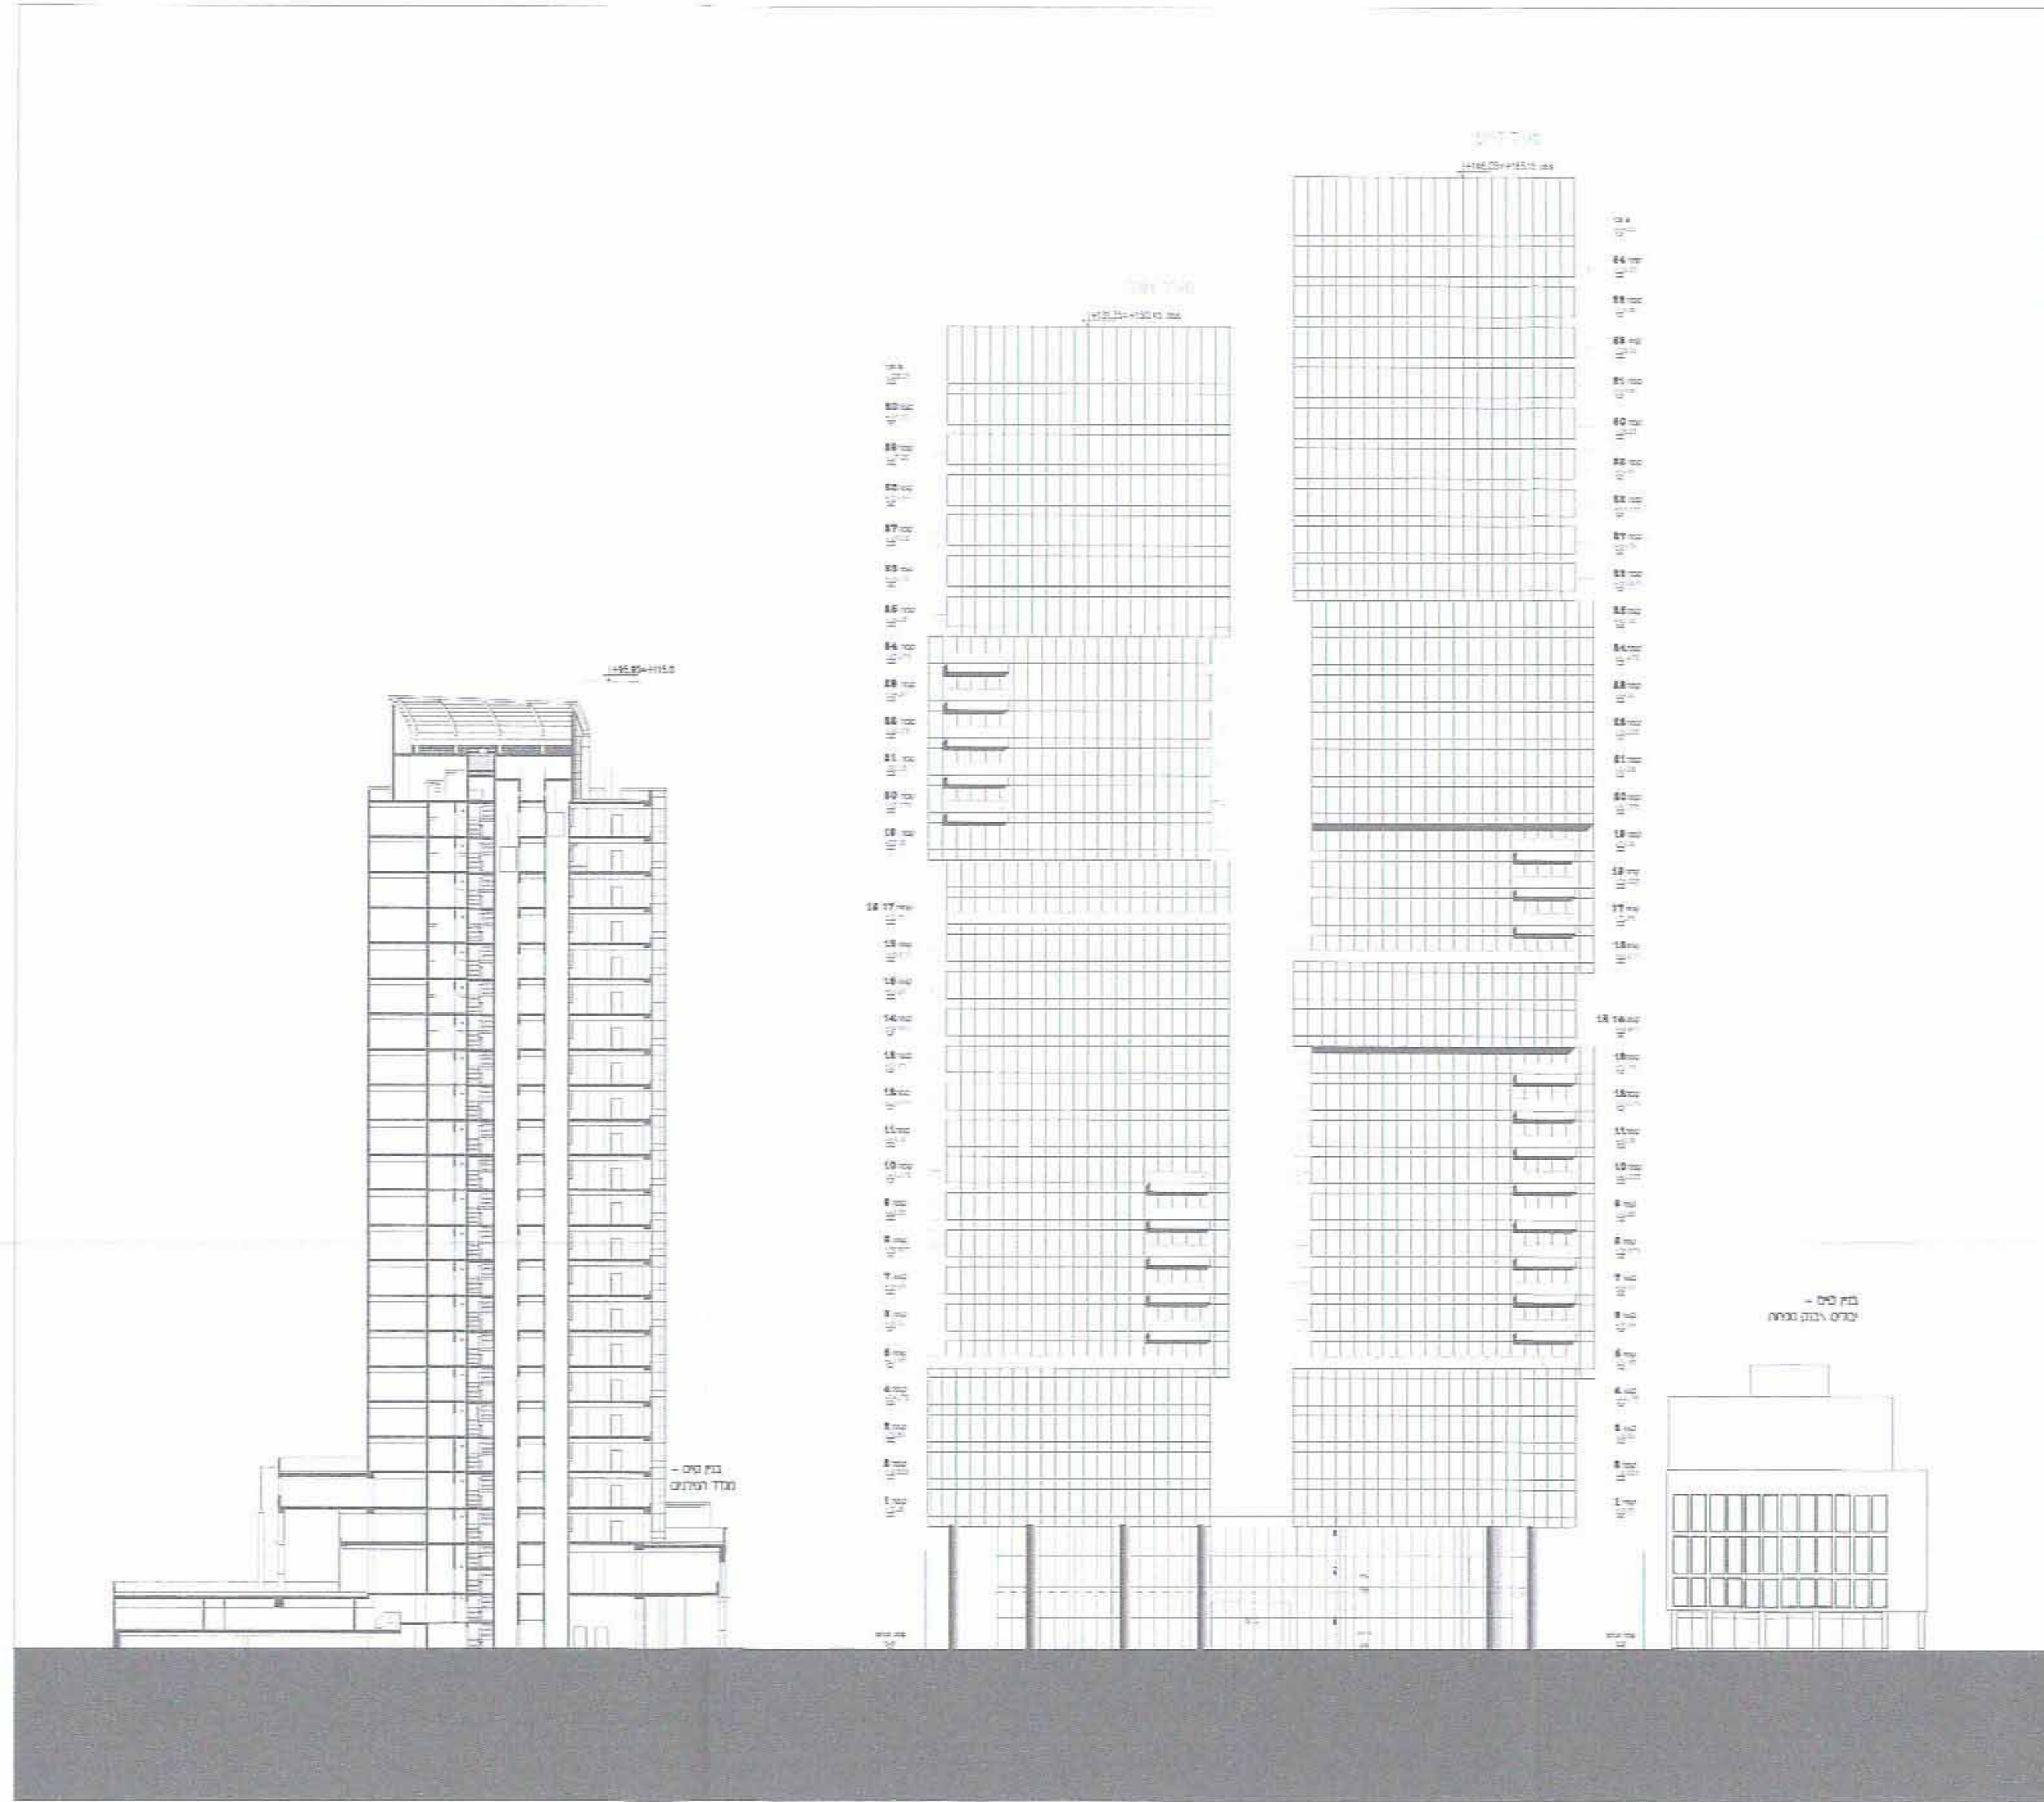

חזית מערבית מצב קני"מ 1:500

חזית מערבית מצב מוצע קני"מ 1:500

מצב מוצע ק.מ. 1:250 תכנית קומות קרקע

מצב מוצע ק.מ. 1:250 תכנית גגות

21.10.13
ד"ר מתי...
מסמך שטח 21

נספח בינוי
תכנית מס' ת.א/מק/4025
מגדלי הארבעה
מחוז: תל אביב
מרחב תכנון מקומי: תל אביב
שטח התכנית: 10.428 דונם
קני"מ: 1:500

גושים וחלקות בתכנית:

חלקי חלקות	גוש	מגו	מסד	חלקות בשטח
11	6909	מסד	23	
8	6923	מסד	31	
8	6936	מסד	75	
149	7076	מסד	104	
5	6918	מסד	80	
5	6951	מסד	5	
62	6918	מסד	83	
26	7101	מסד	1	
28	7459	מסד	32	

חוזמות מוסד התכנון:

הועדה המקומית לתכנון ולבניה תל-אביב - 161
שם הנכנסת לתכנון: 5050 תכנית בינוי של 28 יחידות דיור (בתכנון) ו-28 יחידות דיור (בתכנון) (בתכנון)
תאריך: 01/08/2012
מסמך: 12-0019-001
תאריך: 08/08/2012
מסמך: 13-0008-001
תאריך: 05/06/2013
מסמך: 3