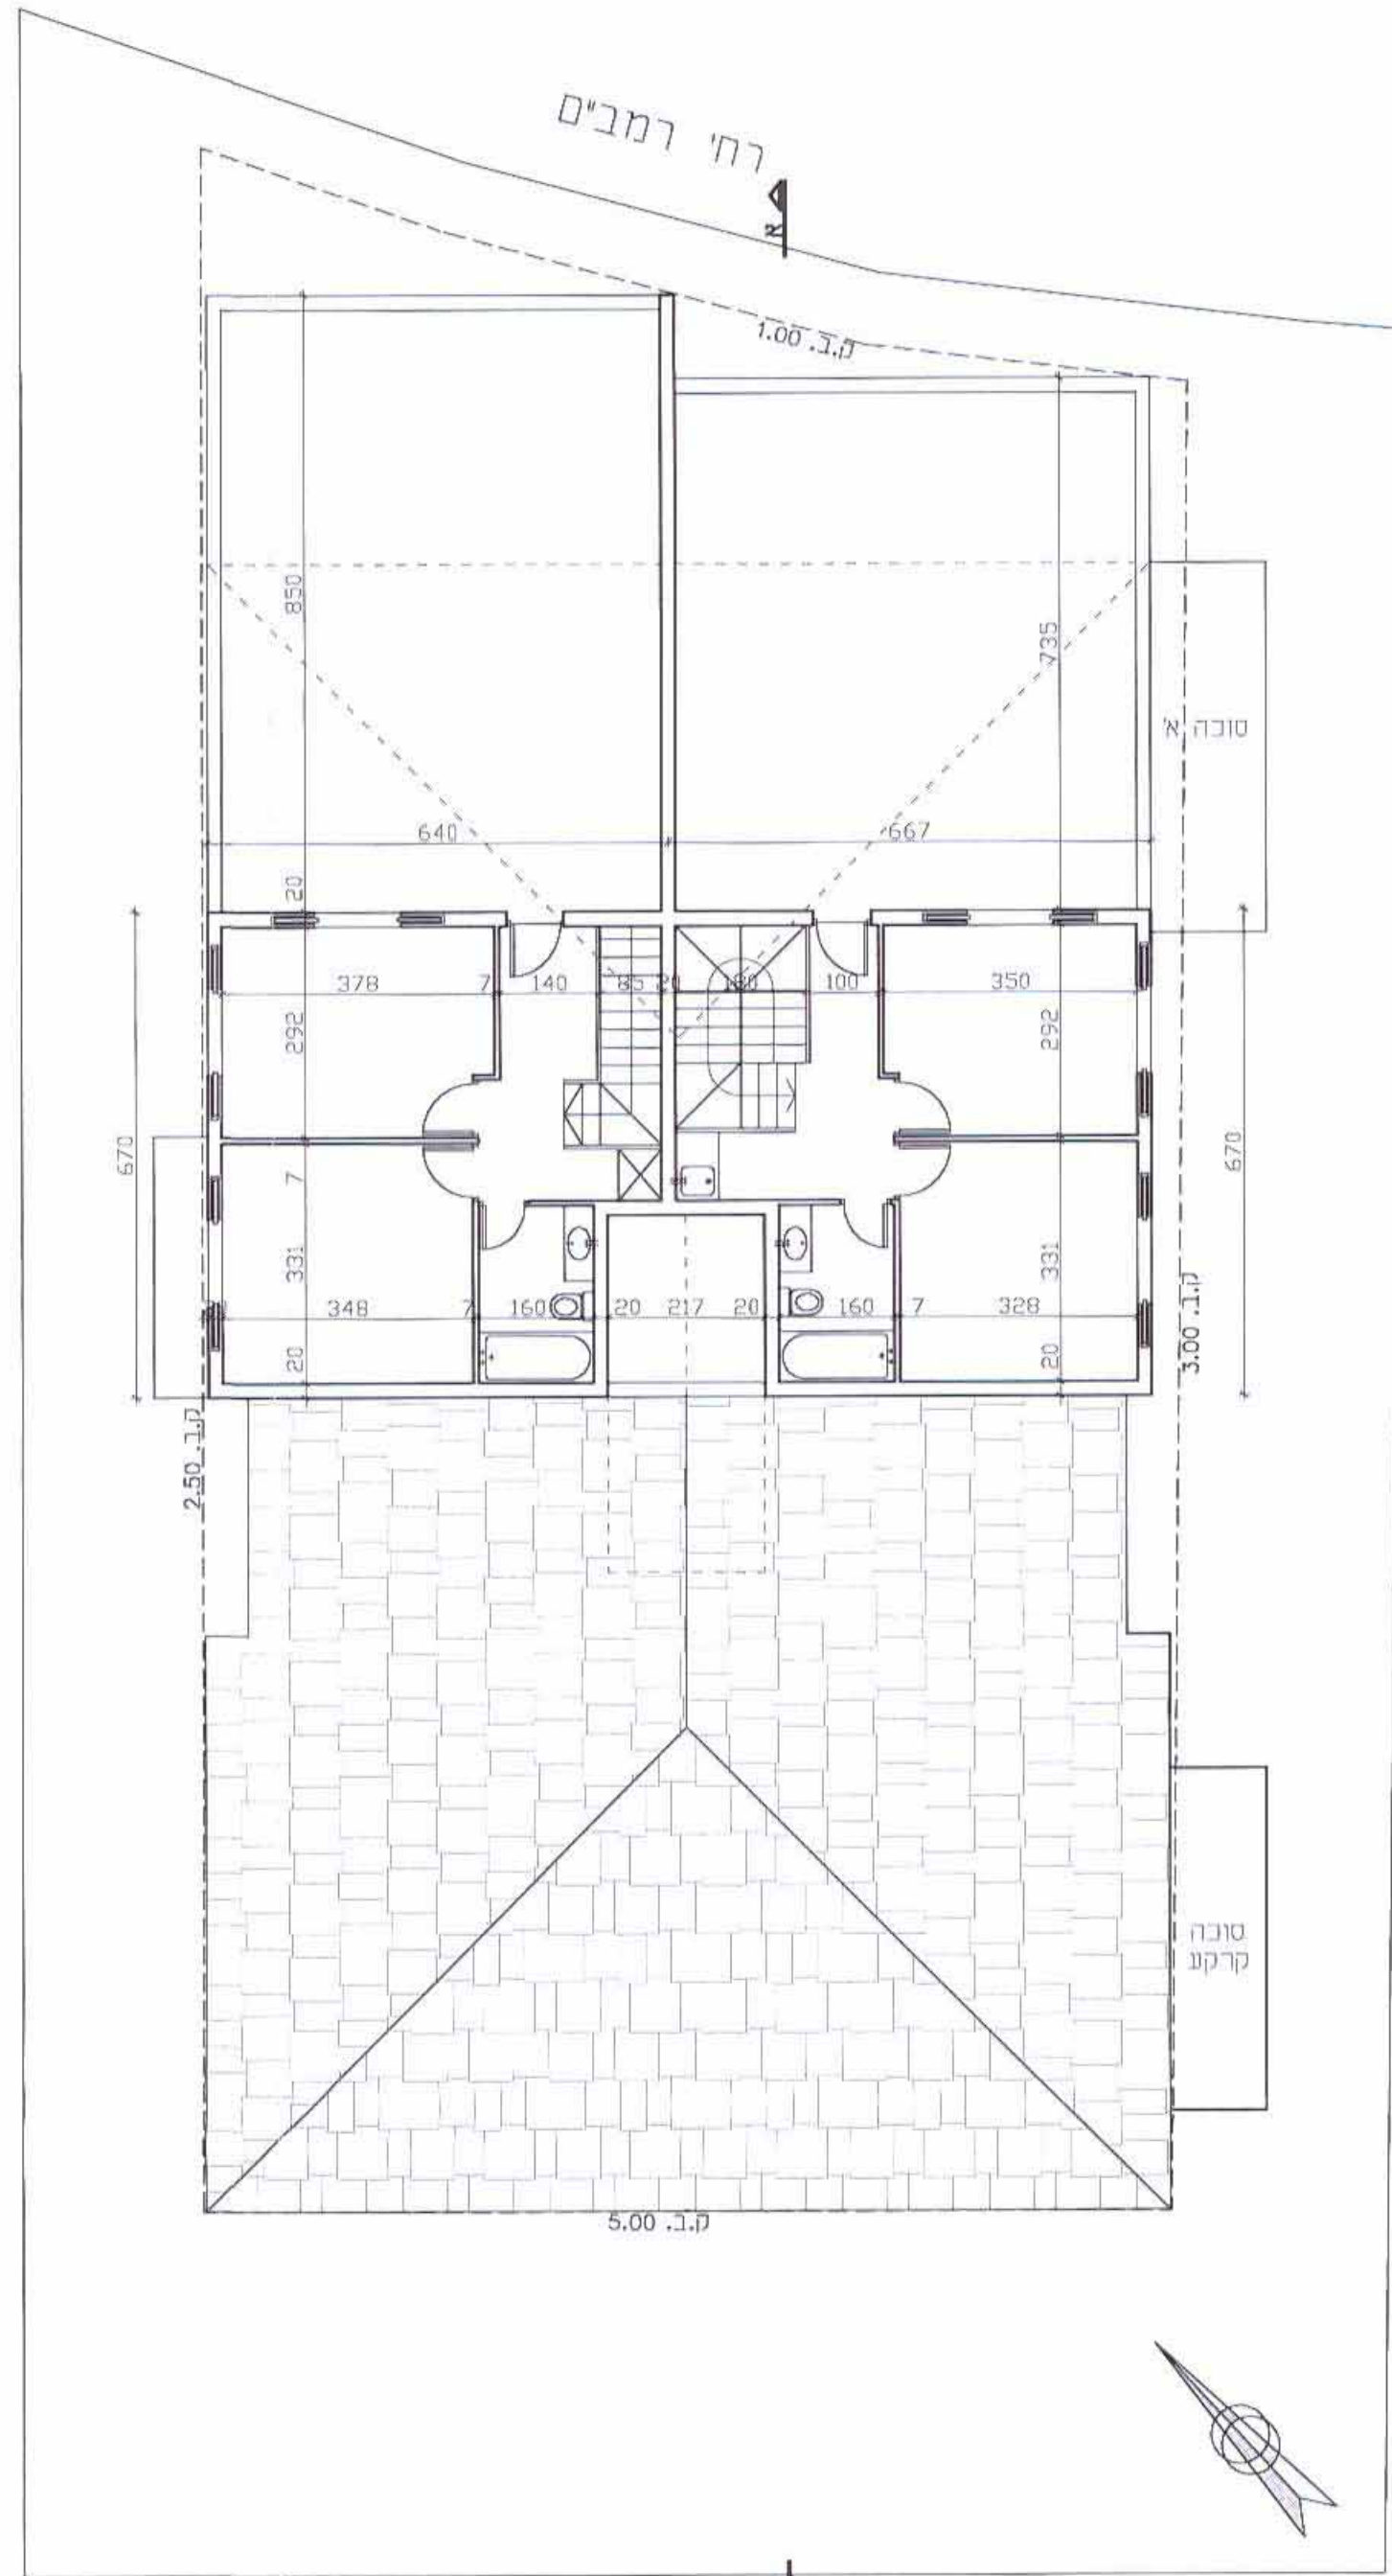

גרסת מס' 22-6-75
תאריך 22-6-75

גבול מדרום
גבול מזרח
3221
18.6.12
2012/109
28.4.13
6.2.12
2012/198
21.7.12

חתך א'-א' קנ"מ 1:100

תכנית עליית גג קנ"מ 1:100

תכנית קומה שיפוטית קנ"מ 1:100

אדריכלים קרייזמן

אבן גבירול 7א בני ברק 51322 טל: 03-6163514
e-mail: kraizman@neto.net.il

תכנית מס': בב/מק/3221
רח' רמב"ם 19

נספח בינוי קנ"מ : 1:100