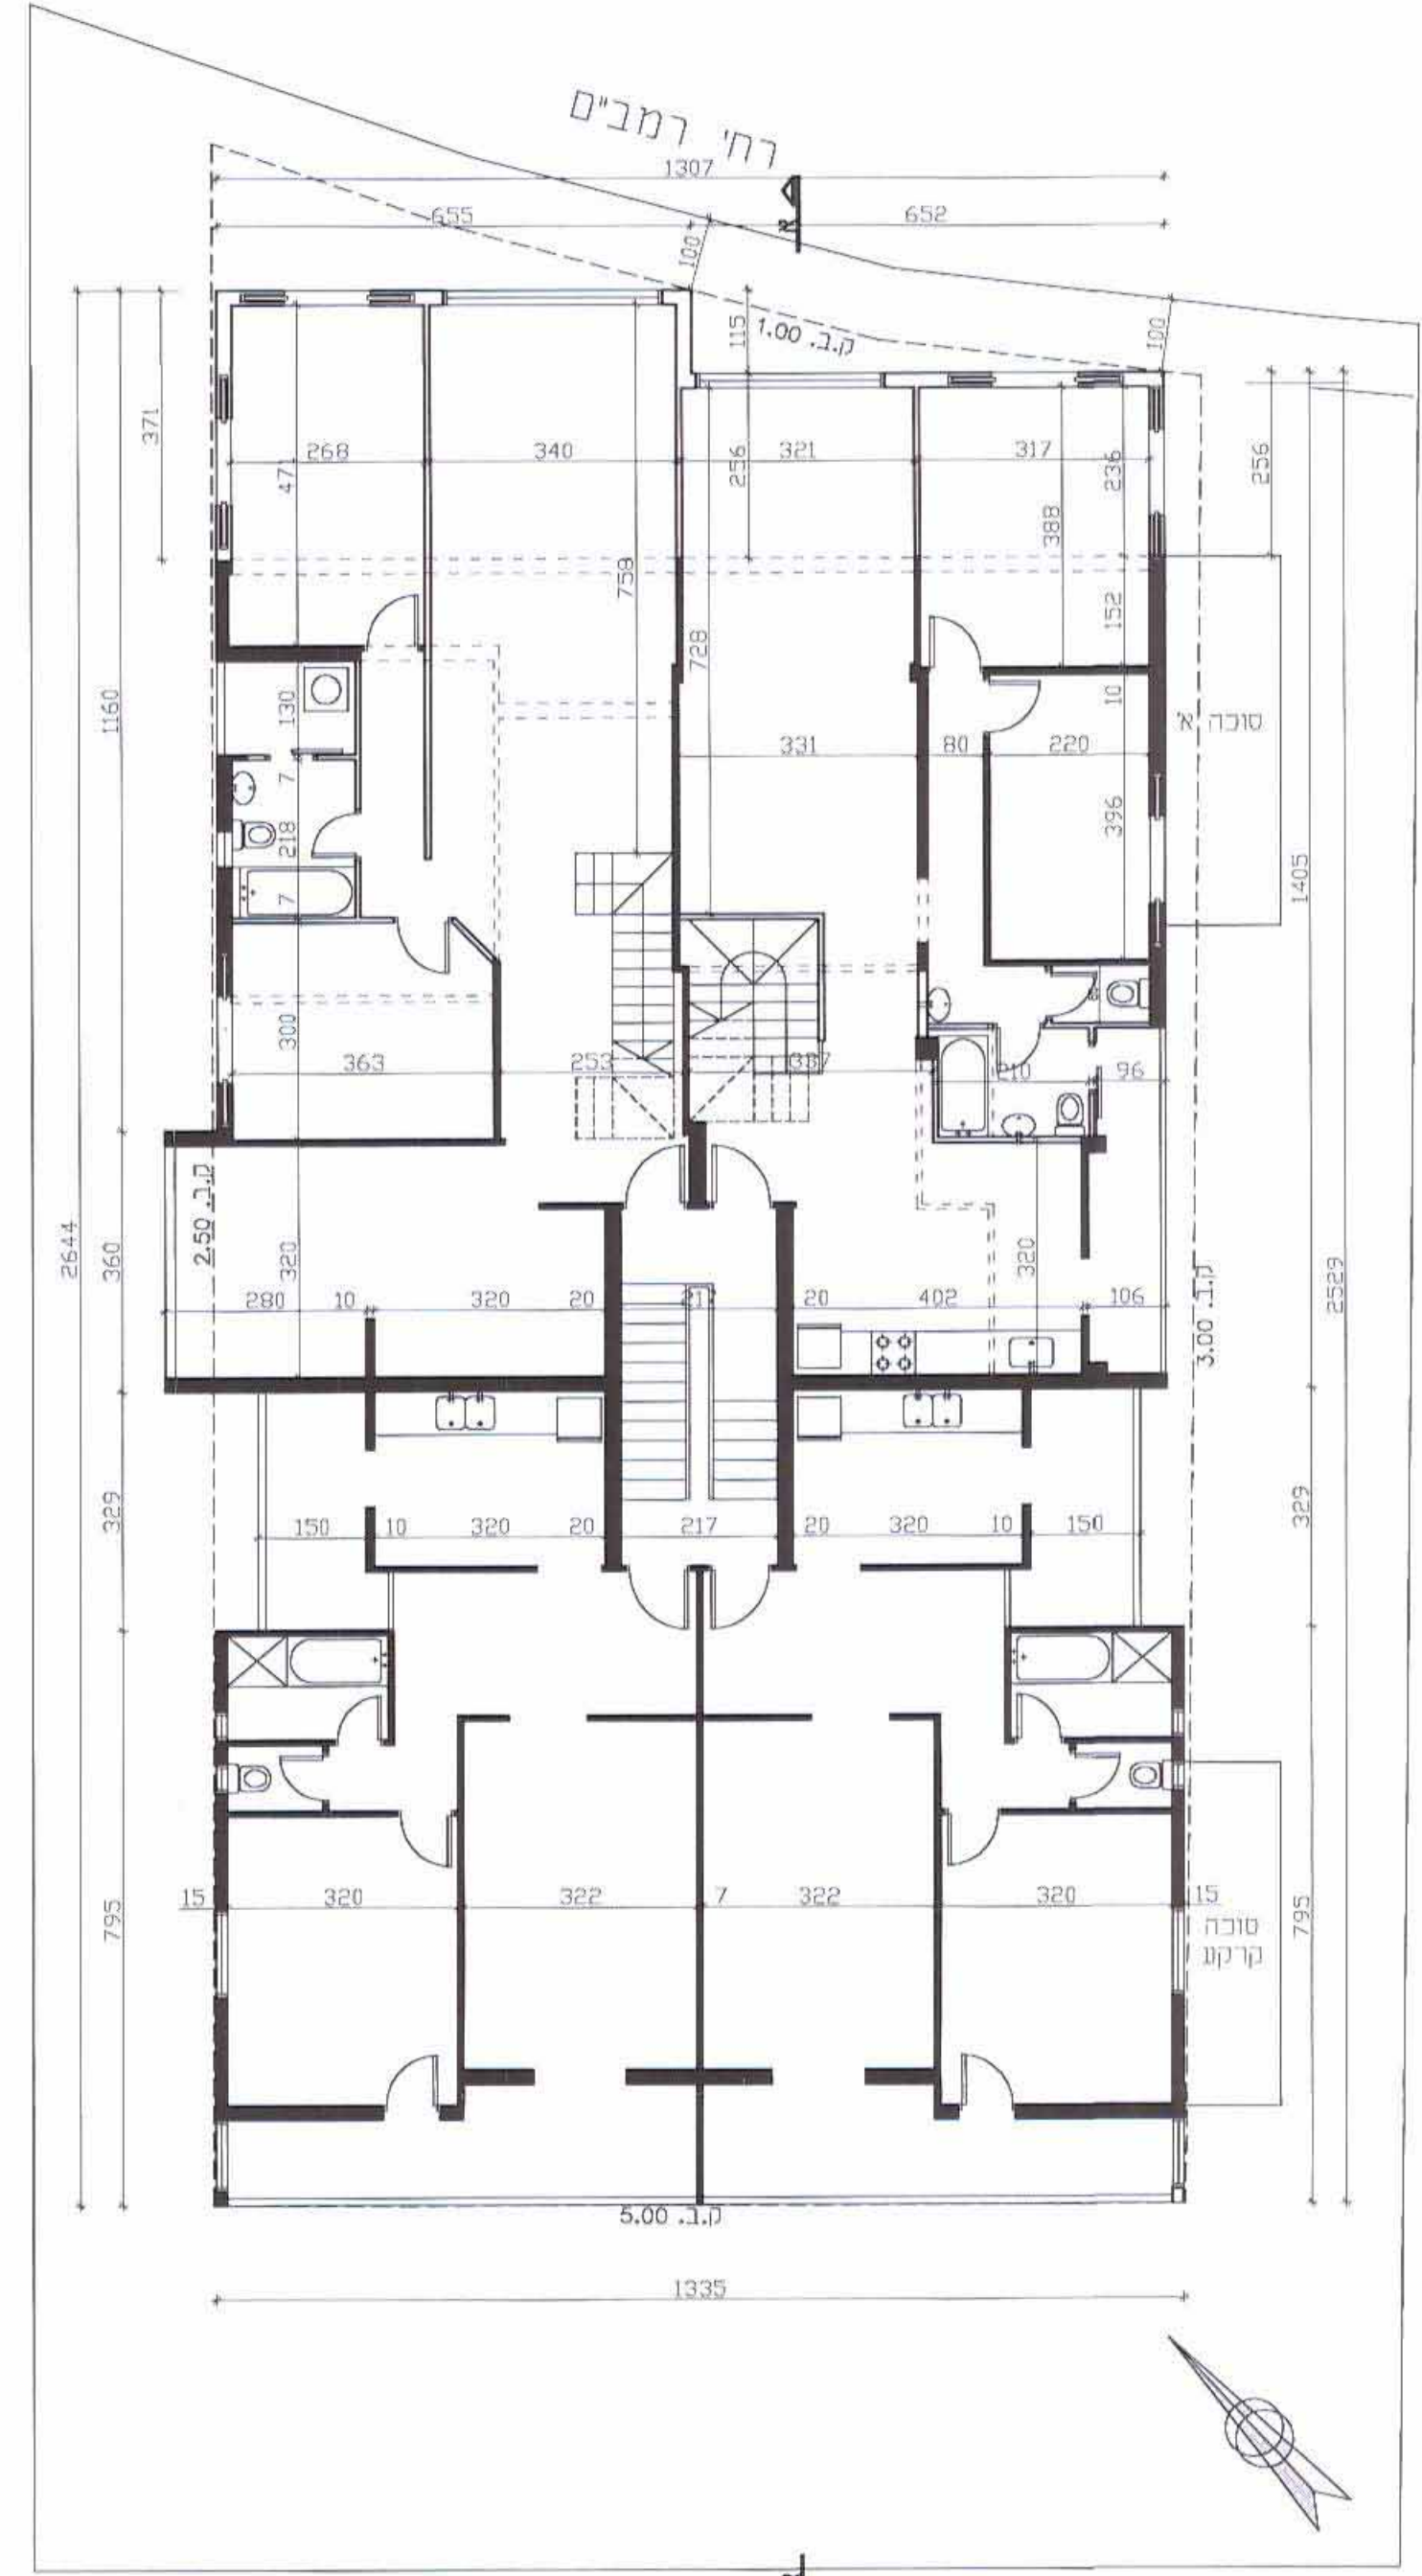

גרסת מס' 22-6-75
תאריך 22-6-75

גבול מדרום
גבול מזרח
3221
18.6.12
2012/109
28.4.13
6.2.12
2012/198
21.7.12

חתך א'-א' קנ"מ 1:100

תכנית עליית גג קנ"מ 1:100

תכנית קומה שיפוטית קנ"מ 1:100

אדריכלים קרייזמן

אבן גבירול 7א בני ברק 51322 טל: 03-6163514
e-mail: kraizman@neto.net.il

תכנית מס': בב/מק/3221
רח' רמב"ם 19

נספח בינוי קנ"מ : 1:100