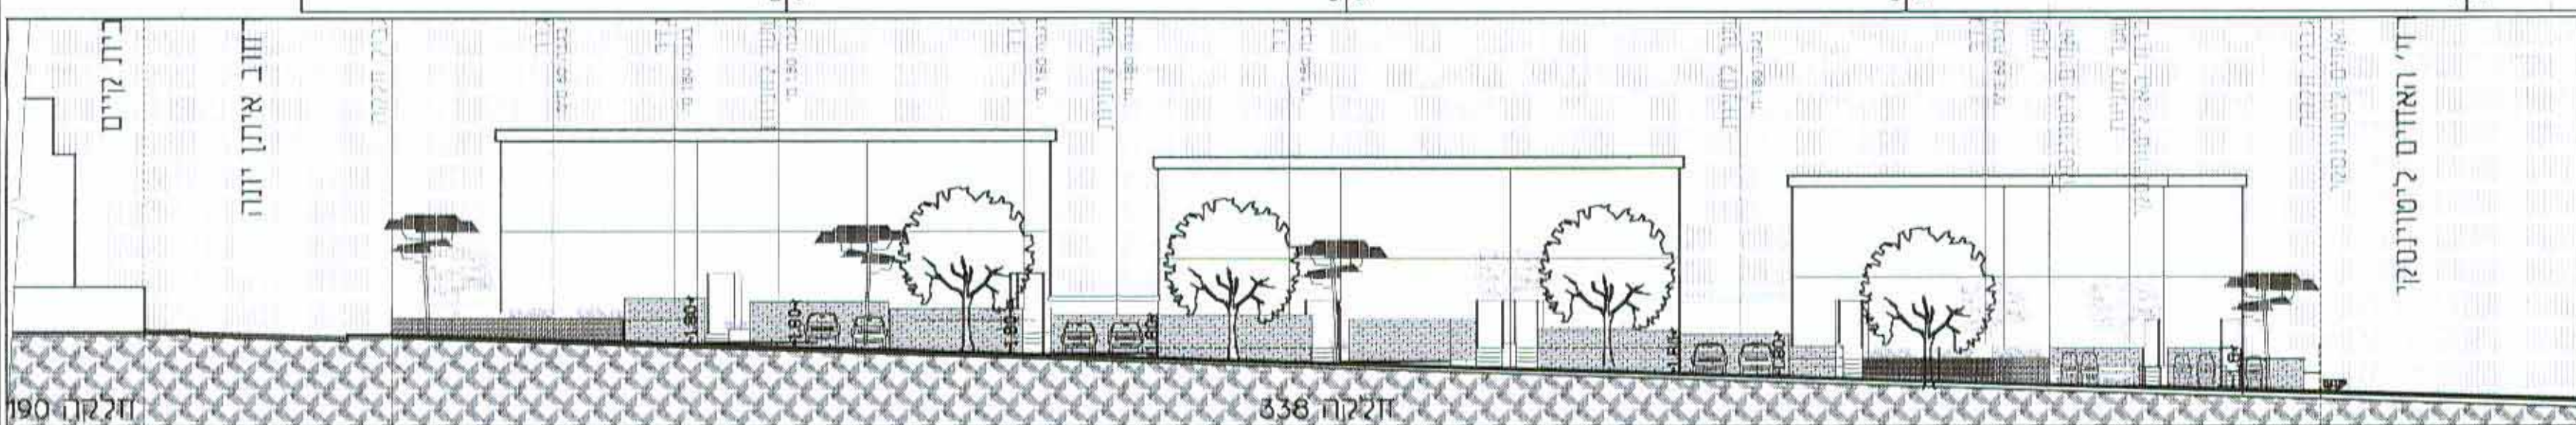

גושים וחלקות בתכנית:

גוש	סוג רגוש	חלקות בעלמותן	חלקי חלקות
6236	מוסדר	338	

חותמות מוסד התכנון:

ועדה מקומית לתכנון ובנייה
רמת-גן
אישור תכנית מס' 1570/מק/רג
תכנית מתאר מפורטת להקמת 3 יחידות דיור
ברחוב איתן יונה, רמת גן.
כיום מס' 1570/מק/רג
ממונה: **ד"ר יונה**
20.7.13

ממי פדלון
סגן ראש העיר

שלב: תקיף מהדורה: 1 תאריך: 25/06/2013

שמורת וזותימות:

מגיש התכנית
שם פרטי: **פארקאש** ת.ד. 02207964
שם משפחה: **ארי'ל** ת.ד. 05424363
שם יחיד: **ארי'ל** ת.ד. 059247663
שם משפחה: **פארקאש** ת.ד. 050779095
שם יחיד: **ארי'ל** ת.ד. 056056693
שם משפחה: **פארקאש** ת.ד. 027440072 - 024228034
מסמך: **מסמך 69 קריית קריית רג**
מספר: **077-4447969** / **0549579350** - 0575
דואר: **Farkaask@orange.net.il**

יוזמי התכנית
שם: _____
סמכות: _____
מסמך: _____
דואר: _____

בעל הזכויות בקרקע
שם פרטי: **פארקאש** ת.ד. 02207964
שם משפחה: **ארי'ל** ת.ד. 05424363
שם יחיד: **ארי'ל** ת.ד. 059247663
שם משפחה: **פארקאש** ת.ד. 050779095
שם יחיד: **ארי'ל** ת.ד. 056056693
שם משפחה: **פארקאש** ת.ד. 027440072 - 024228034
מסמך: **מסמך 69 קריית קריית רג**
מספר: **077-4447969** / **054-9579350**
דואר: **Farkaask@orange.net.il**

עורך התכנית
שם פרטי: **ארי'ל** ת.ד. 05424363
שם משפחה: **פארקאש** ת.ד. 059247663
שם יחיד: **ארי'ל** ת.ד. 056056693
שם משפחה: **פארקאש** ת.ד. 027440072 - 024228034
מסמך: **מסמך 69 קריית קריית רג**
מספר: **077-4447969** / **054-9579350**
דואר: **Farkaask@orange.net.il**

מודד
שם פרטי: **דוד** ת.ד. 03-00-00000
שם משפחה: **בזק** ת.ד. 03-6517539
מסמך: **מסמך 69 קריית קריית רג**
מספר: **077-4447969** / **054-9579350**
דואר: **ddddd@bezeqint.net**

חזית לרחוב החלקה