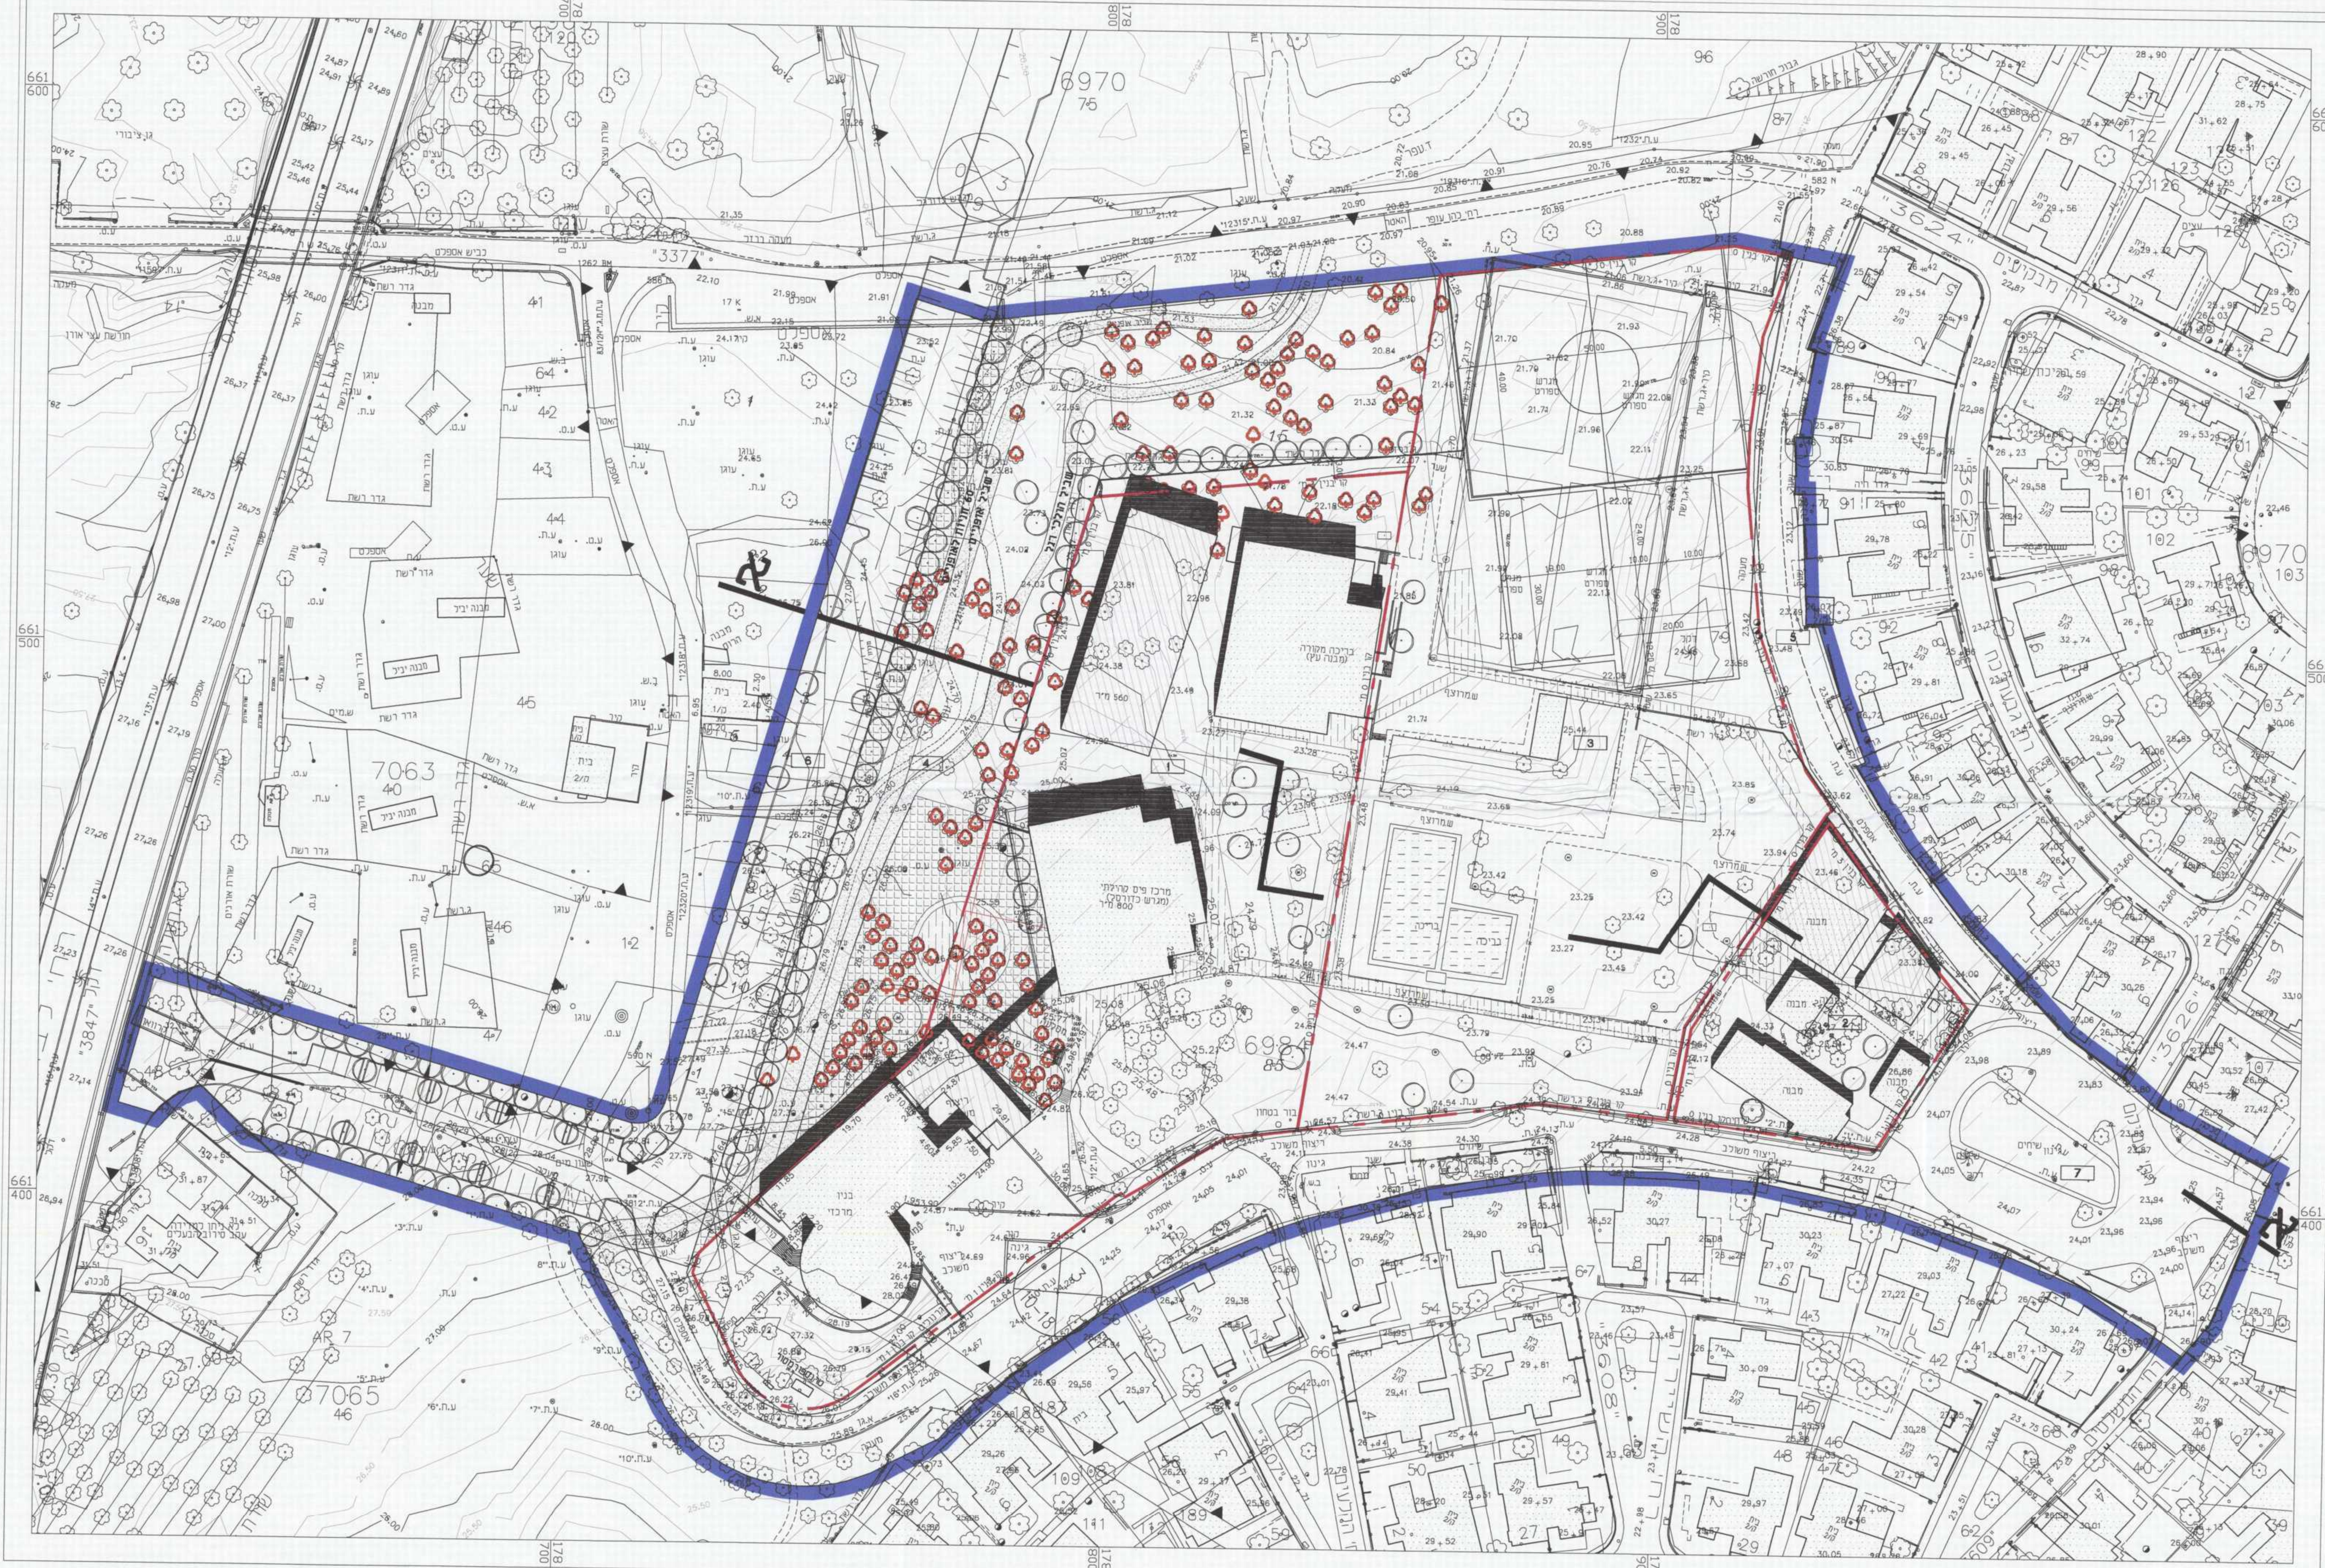

תכנית מס' תא\3922
מרכז תרבות וספורט גורן גולדסטיין

נספח בינוי לתכנית מפורטת

איחוד וחלוקה	סמכות ראשית	אופי התכנית
ללא איחוד וחלוקה	ועדה מחוזית	תכנית שמכוחה ניתן להוציא הרחבים או הרחשאות

מחוז : תל-אביב
מרחב תכנון מקומי : תל-אביב - יפ
רשות מקומית : תל-אביב - יפ
שטח התכנית : 41.415 דונם
קנה מידה : 1:500

מקרא

- בניה מוצע
- בניה קיימת
- ריצוף 1
- ריצוף 2
- ריצוף 3
- קו בינו
- עצים לשימור

תכנית בינוי קנ"מ 1:500

חתך א-א
קנ"מ 1:500