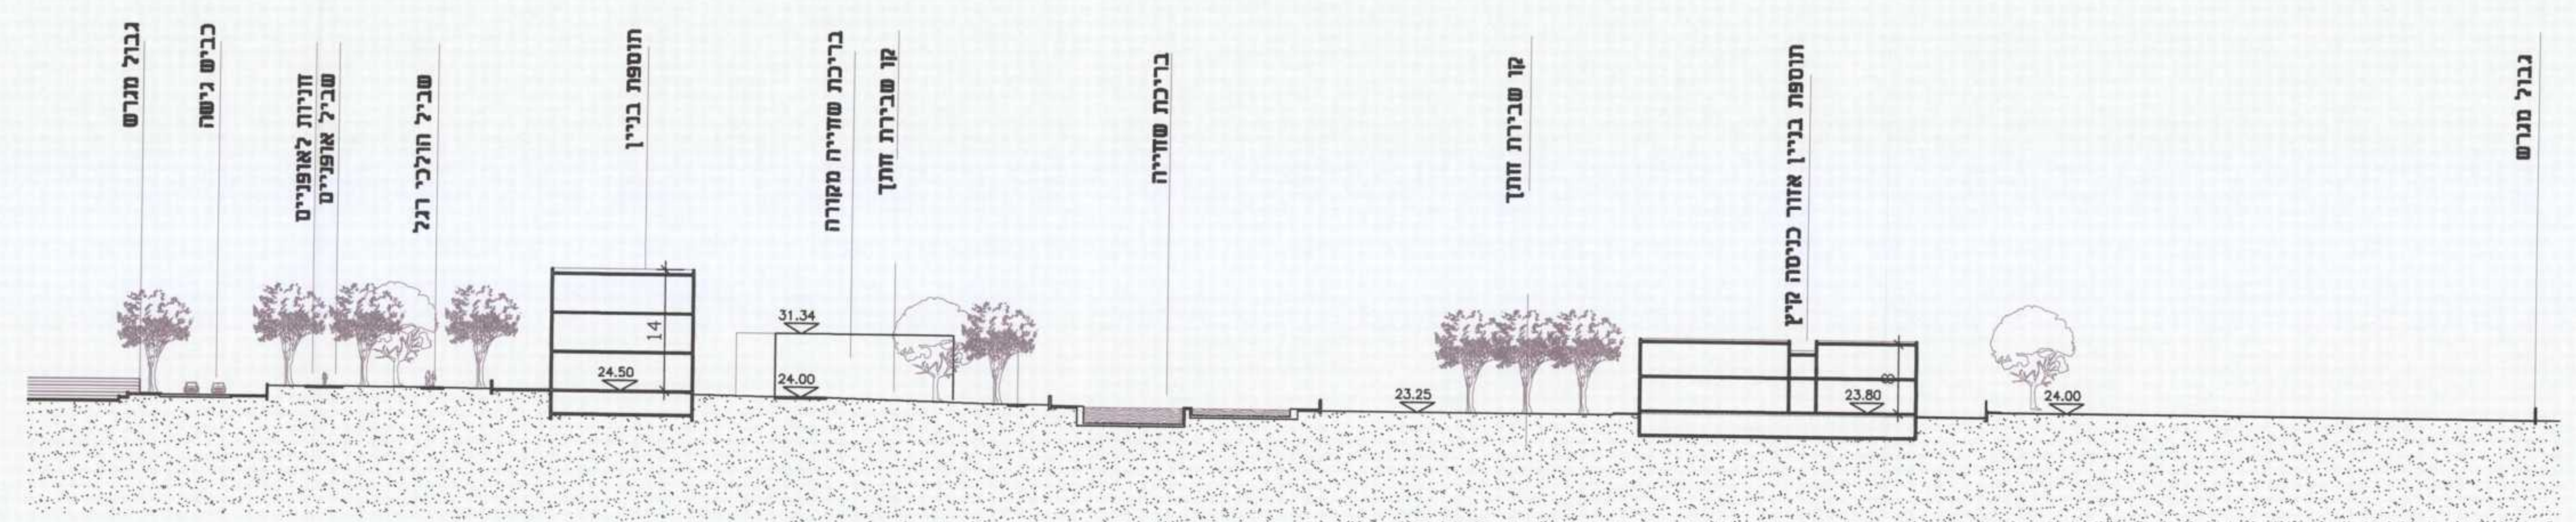

תכנית מס' תא\3922
מרכז תרבות וספורט גורן גולדסטיין

נספח בינוי לתכנית מפורטת

איחוד וחלוקה	סמכות ראשית	אופי התכנית
ללא איחוד וחלוקה	ועדה מחוזית	תכנית שמכוחה ניתן להוציא הרחבים או הרחשאות

מחוז : תל-אביב
מרחב תכנון מקומי : תל-אביב - יפ
רשות מקומית : תל-אביב - יפ
שטח התכנית : 41.415 דונם
קנה מידה : 1:500

מקרא

- בניה מוצע
- בניה קיימת
- ריצוף 1
- ריצוף 2
- ריצוף 3
- קו בינו
- עצים לשימור

תכנית בינוי קנ"מ 1:500

חתך א-א
קנ"מ 1:500