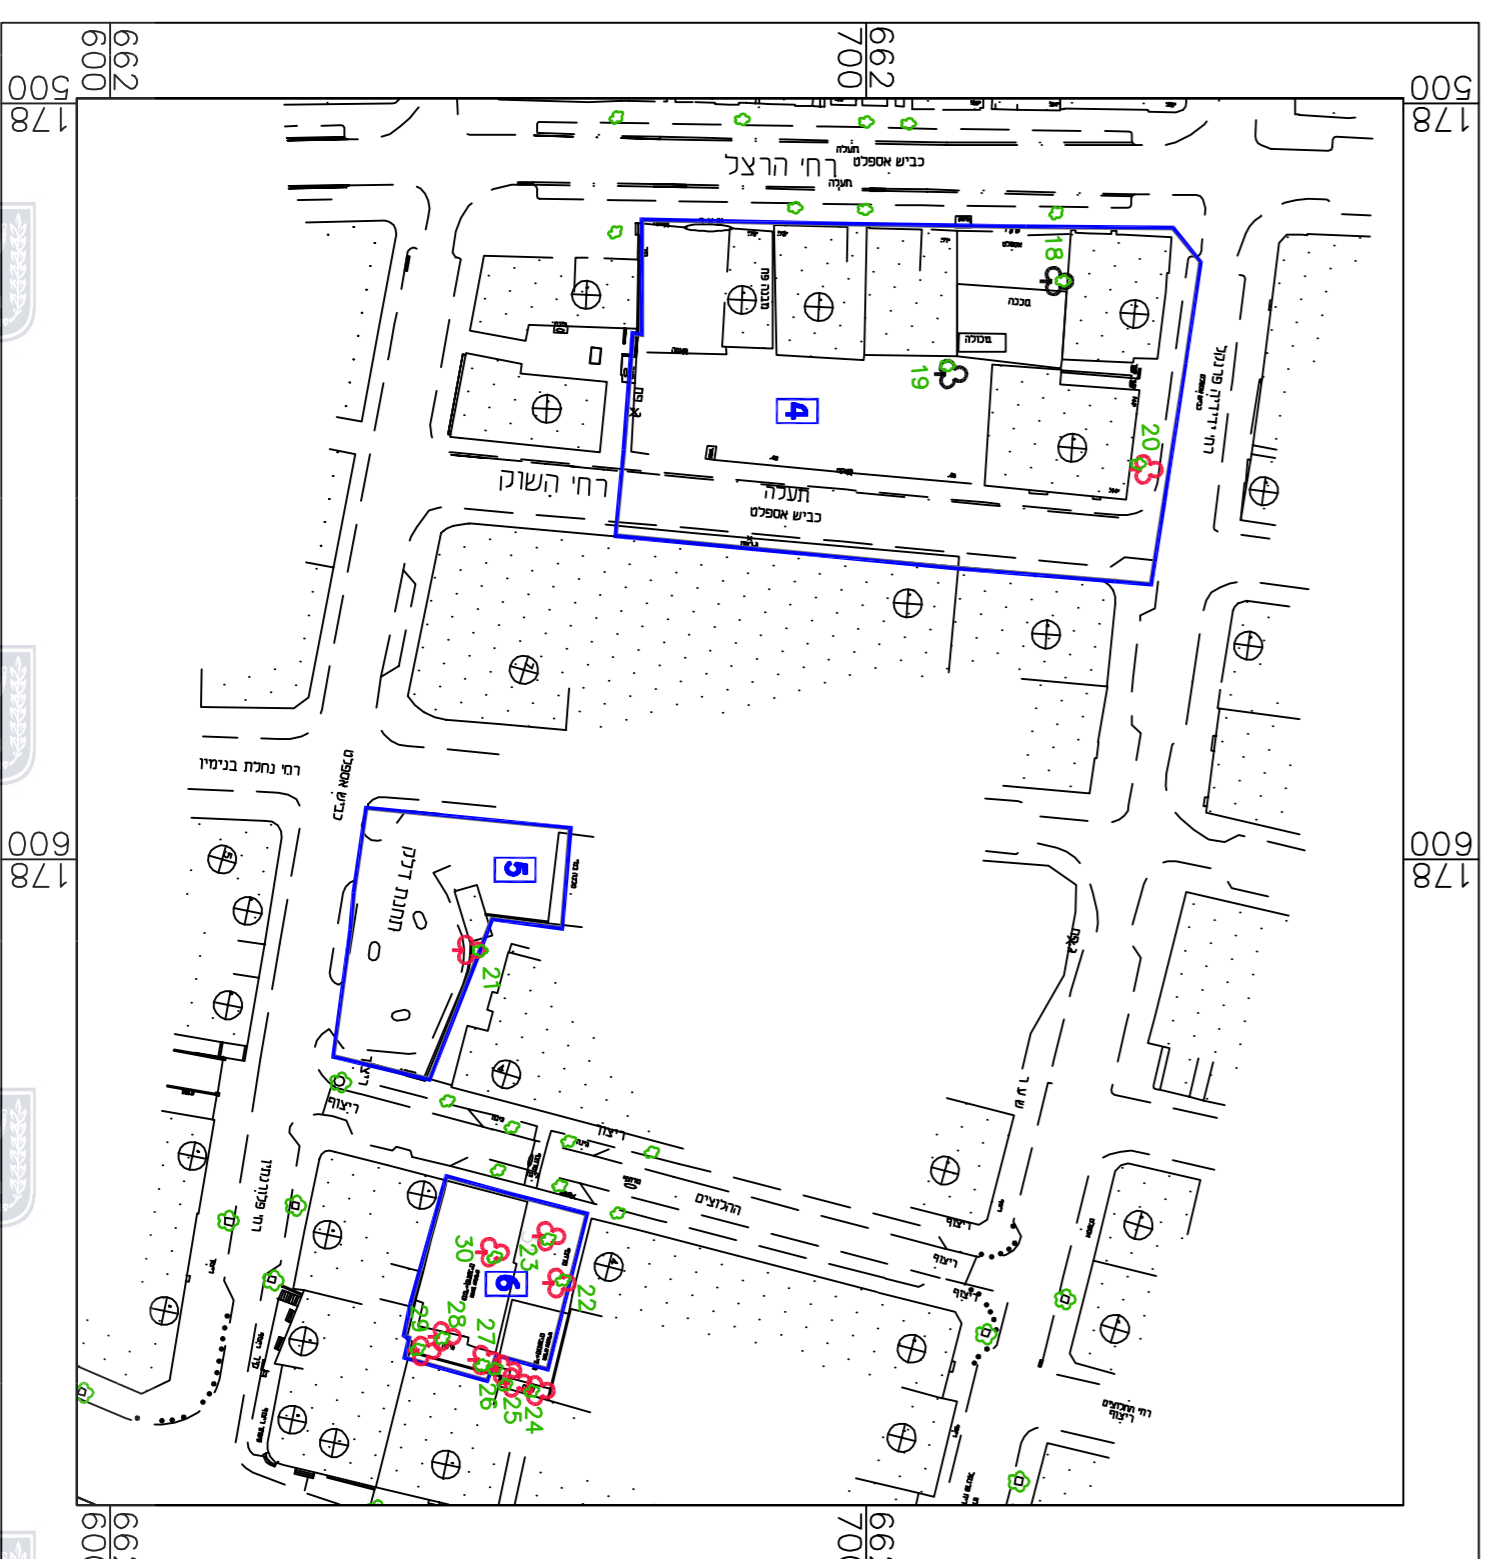

אילן אסקו גללים
כרייה וליקה יבצבץ ז'אן וננה אסולין
היתגו בעיה וישיין אסקו תדולה אסולין
ג'אן צ'רמס יבצבץ ג'אן הנה וננה
היתגו וניטול אסולין אסולין
22.3.15
גבריאל חיים
אחראים
מ"ר חתימה על קוטר
מ"ר חתימה על קוטר

28/10/2014
20/10/2014
התקנה הממונית המליטה ביום
להפקי את התוכנית
י"ר הועדה המחויית

28/10/2014
20/10/2014
התקנה הממונית המליטה ביום
להפקי את התוכנית
י"ר הועדה המחויית

28/10/2014
20/10/2014
התקנה הממונית המליטה ביום
להפקי את התוכנית
י"ר הועדה המחויית