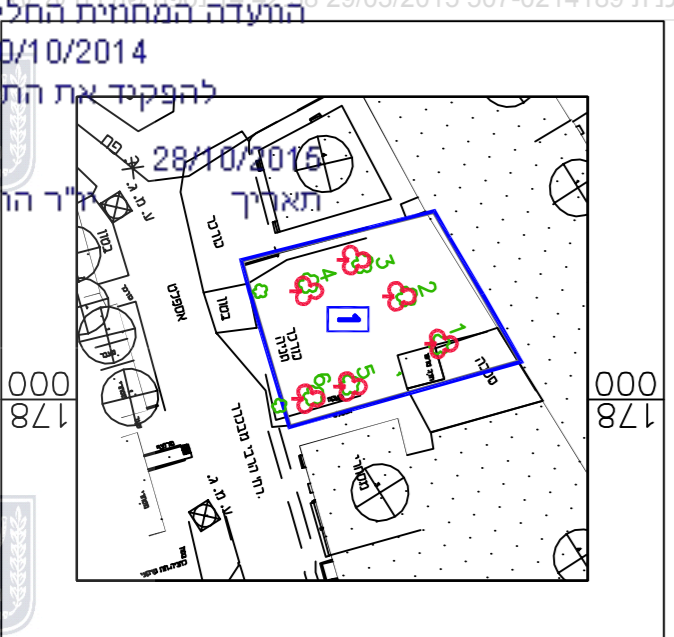

אילן אסקו גללים
כרייה וליקה יבצבץ ז'אן וננה אסולין
היתגו בעיה וישיין אסקו תדולה אסולין
ג'אן צ'רמס יבצבץ ג'אן הנה וננה
היתגו וניטול אסולין אסולין
22.3.15
גבריאל חיים
אחראים
מ"ר חתימה על קוטר
מ"ר חתימה על קוטר

28/10/2014
20/10/2014
התקנה הממונית המליטה ביום
להפקי את התוכנית
י"ר הועדה המחויית

28/10/2014
20/10/2014
התקנה הממונית המליטה ביום
להפקי את התוכנית
י"ר הועדה המחויית

28/10/2014
20/10/2014
התקנה הממונית המליטה ביום
להפקי את התוכנית
י"ר הועדה המחויית