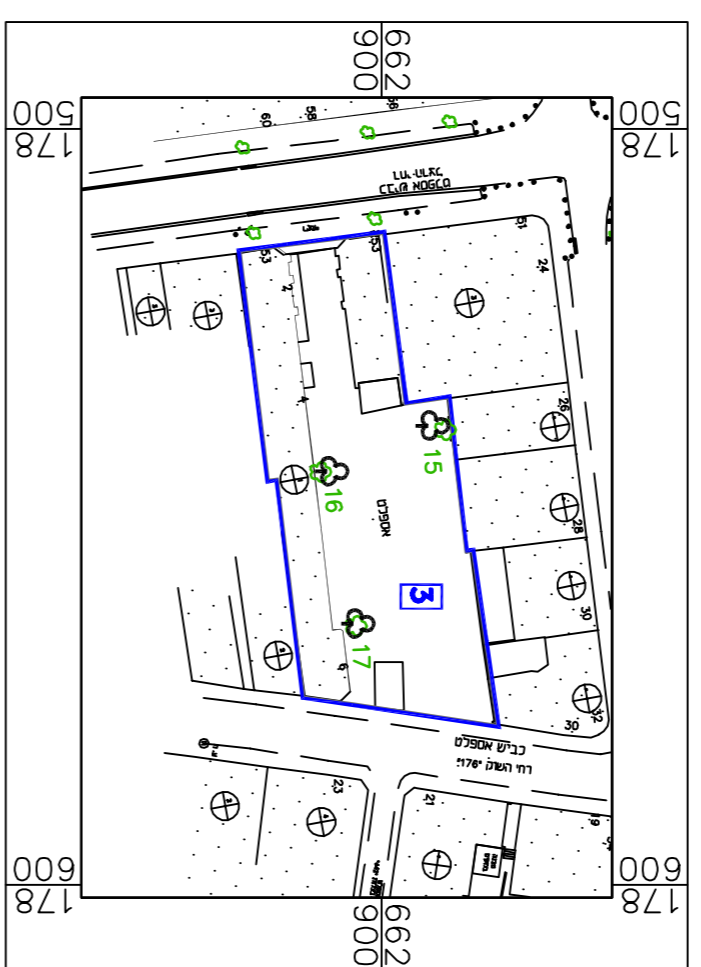

נספח נציים

נספח לתכנית מס' 507-024189

תא\ 3847 שטחי ציבור פלורנטין

גזיון 1 מתוך 1

תחולה

תיאור
תאריך עריכת
הנספח
28/8/2014

קני"מ

1:1000

שם:	ד"ר גבריאל
חתימתו:	
שם:	תאריך עריכת תל אביב - יפו
עורך	הנספח

טבלת יציים

מ"ר כסדר	גובה	מ"ר	קוטר	מבן	מבן	מבן
1	2.00	2.00	0.15	אליפס קטן	עלים - שוליה	נבנה
2	2.00	2.00	0.15	אליפס קטן	עלים - שוליה	נבנה
3	2.00	2.00	0.15	אליפס קטן	עלים - שוליה	נבנה
4	2.00	2.00	0.15	אליפס קטן	עלים - שוליה	נבנה
5	2.00	2.00	0.15	אליפס קטן	עלים - שוליה	נבנה
6	3.00	3.00	0.15	אליפס קטן	עלים - שוליה	נבנה
7	2.00	2.00	0.30	ביקס	שוליה	נבנה
8	2.00	2.00	0.25	ביקס	שוליה	נבנה
9	2.00	2.00	0.30	ביקס	שוליה	נבנה
10	2.00	2.00	0.30	ביקס	שוליה	נבנה
11	2.00	2.00	0.30	ביקס	שוליה	נבנה
12	2.00	2.00	0.30	ביקס	שוליה	נבנה
13	2.00	2.00	0.30	ביקס	שוליה	נבנה
14	2.00	2.00	0.30	ביקס	שוליה	נבנה
15	2.00	2.00	0.15	לונטם	לונטם	נבנה
16	2.50	2.50	0.15	לונטם	לונטם	נבנה
17	2.00	2.00	0.15	לונטם	לונטם	נבנה
18	2.00	2.00	0.15	לונטם	לונטם	נבנה
19	2.00	2.00	0.15	לונטם	לונטם	נבנה
20	4.00	4.00	0.30	ברטן	ברטן	נבנה
21	3.00	3.00	0.60	רלק	השיבוטה	נבנה
22	2.00	2.00	0.15	ברטן	ברטן	נבנה
23	4.00	4.00	0.15	ברטן	ברטן	נבנה
24	3.00	3.00	0.40	ברטן	ברטן	נבנה
25	3.00	3.00	0.30	ברטן	ברטן	נבנה
26	4.00	4.00	0.50	ברטן	ברטן	נבנה
27	4.00	4.00	0.30	ברטן	ברטן	נבנה
28	4.00	4.00	0.40	ברטן	ברטן	נבנה
29	4.00	4.00	0.30	ברטן	ברטן	נבנה
30	4.00	4.00	0.40	ביקס	ביקס	נבנה

נכרי"א :
ע"ש מספר החתמה
ע"ש כלימה

מספר החתמה: 72585
מספר הישיבה: 444
תאריך: _____
חתימה: _____

1- מודרה המסורה.
2- מ"ר מרפסות במתן אריות.
3- מ"ר אריות מתן ברמת תל.
4- מודרה המסורה.
5- מ"ר מרפסות במתן אריות.
6- מ"ר מרפסות במתן אריות.
7- מ"ר מרפסות במתן אריות.
8- מ"ר מרפסות במתן אריות.
9- מ"ר מרפסות במתן אריות.
10- מ"ר מרפסות במתן אריות.
11- מ"ר מרפסות במתן אריות.
12- מ"ר מרפסות במתן אריות.
13- מ"ר מרפסות במתן אריות.
14- מ"ר מרפסות במתן אריות.
15- מ"ר מרפסות במתן אריות.