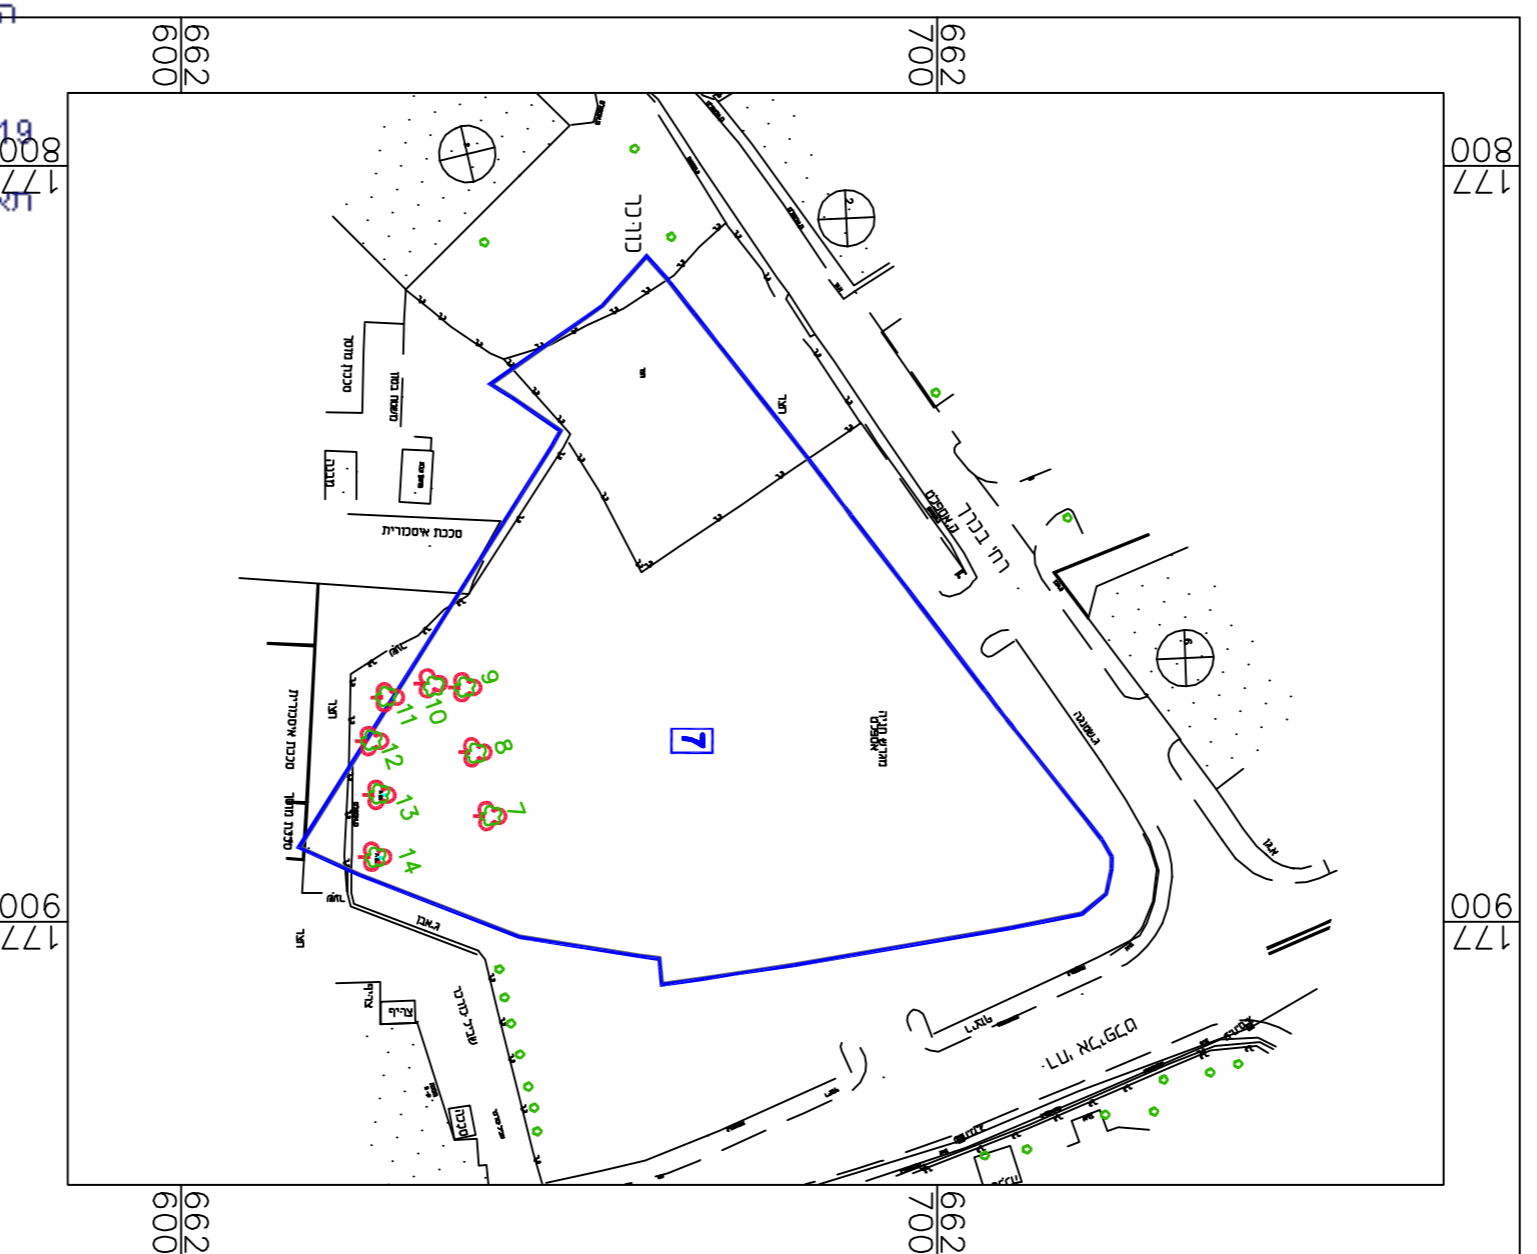

25/08/2014
30/05/2016
1965