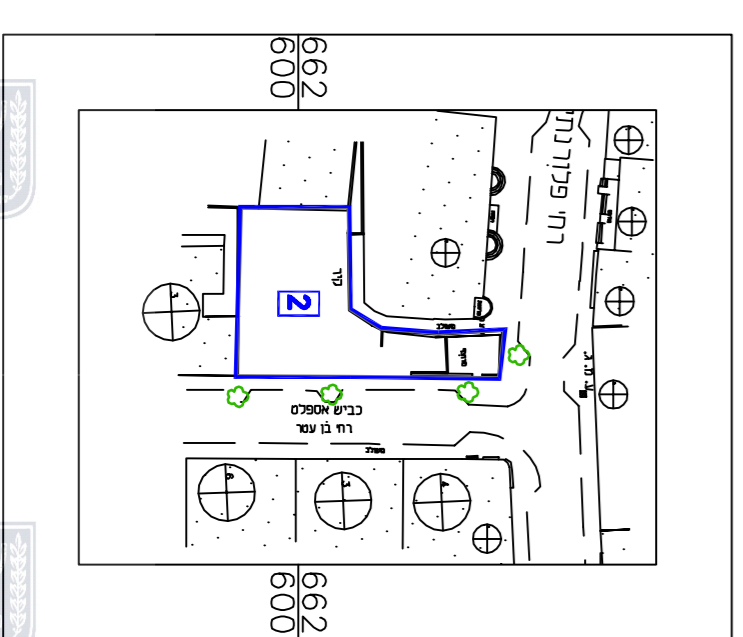

אילן אסקו גללים
כרייה וליקה יבצבץ ז'אן וננה אסולין
היתגו בעיה וישיין אסקו תדולה אסולין
ג'אן צ'רמס יבצבץ ג'אן הנה וננה
היתגו וניטול אסולין אסולין
22.3.15
גבריאל חיים
אחראים
מ"ר חתימה על קוטר
מ"ר חתימה על קוטר

28/10/2014
20/10/2014
התקנה הממונית המליטה ביום
להפקי את התוכנית
י"ר הועדה המחויית

28/10/2014
20/10/2014
התקנה הממונית המליטה ביום
להפקי את התוכנית
י"ר הועדה המחויית

28/10/2014
20/10/2014
התקנה הממונית המליטה ביום
להפקי את התוכנית
י"ר הועדה המחויית