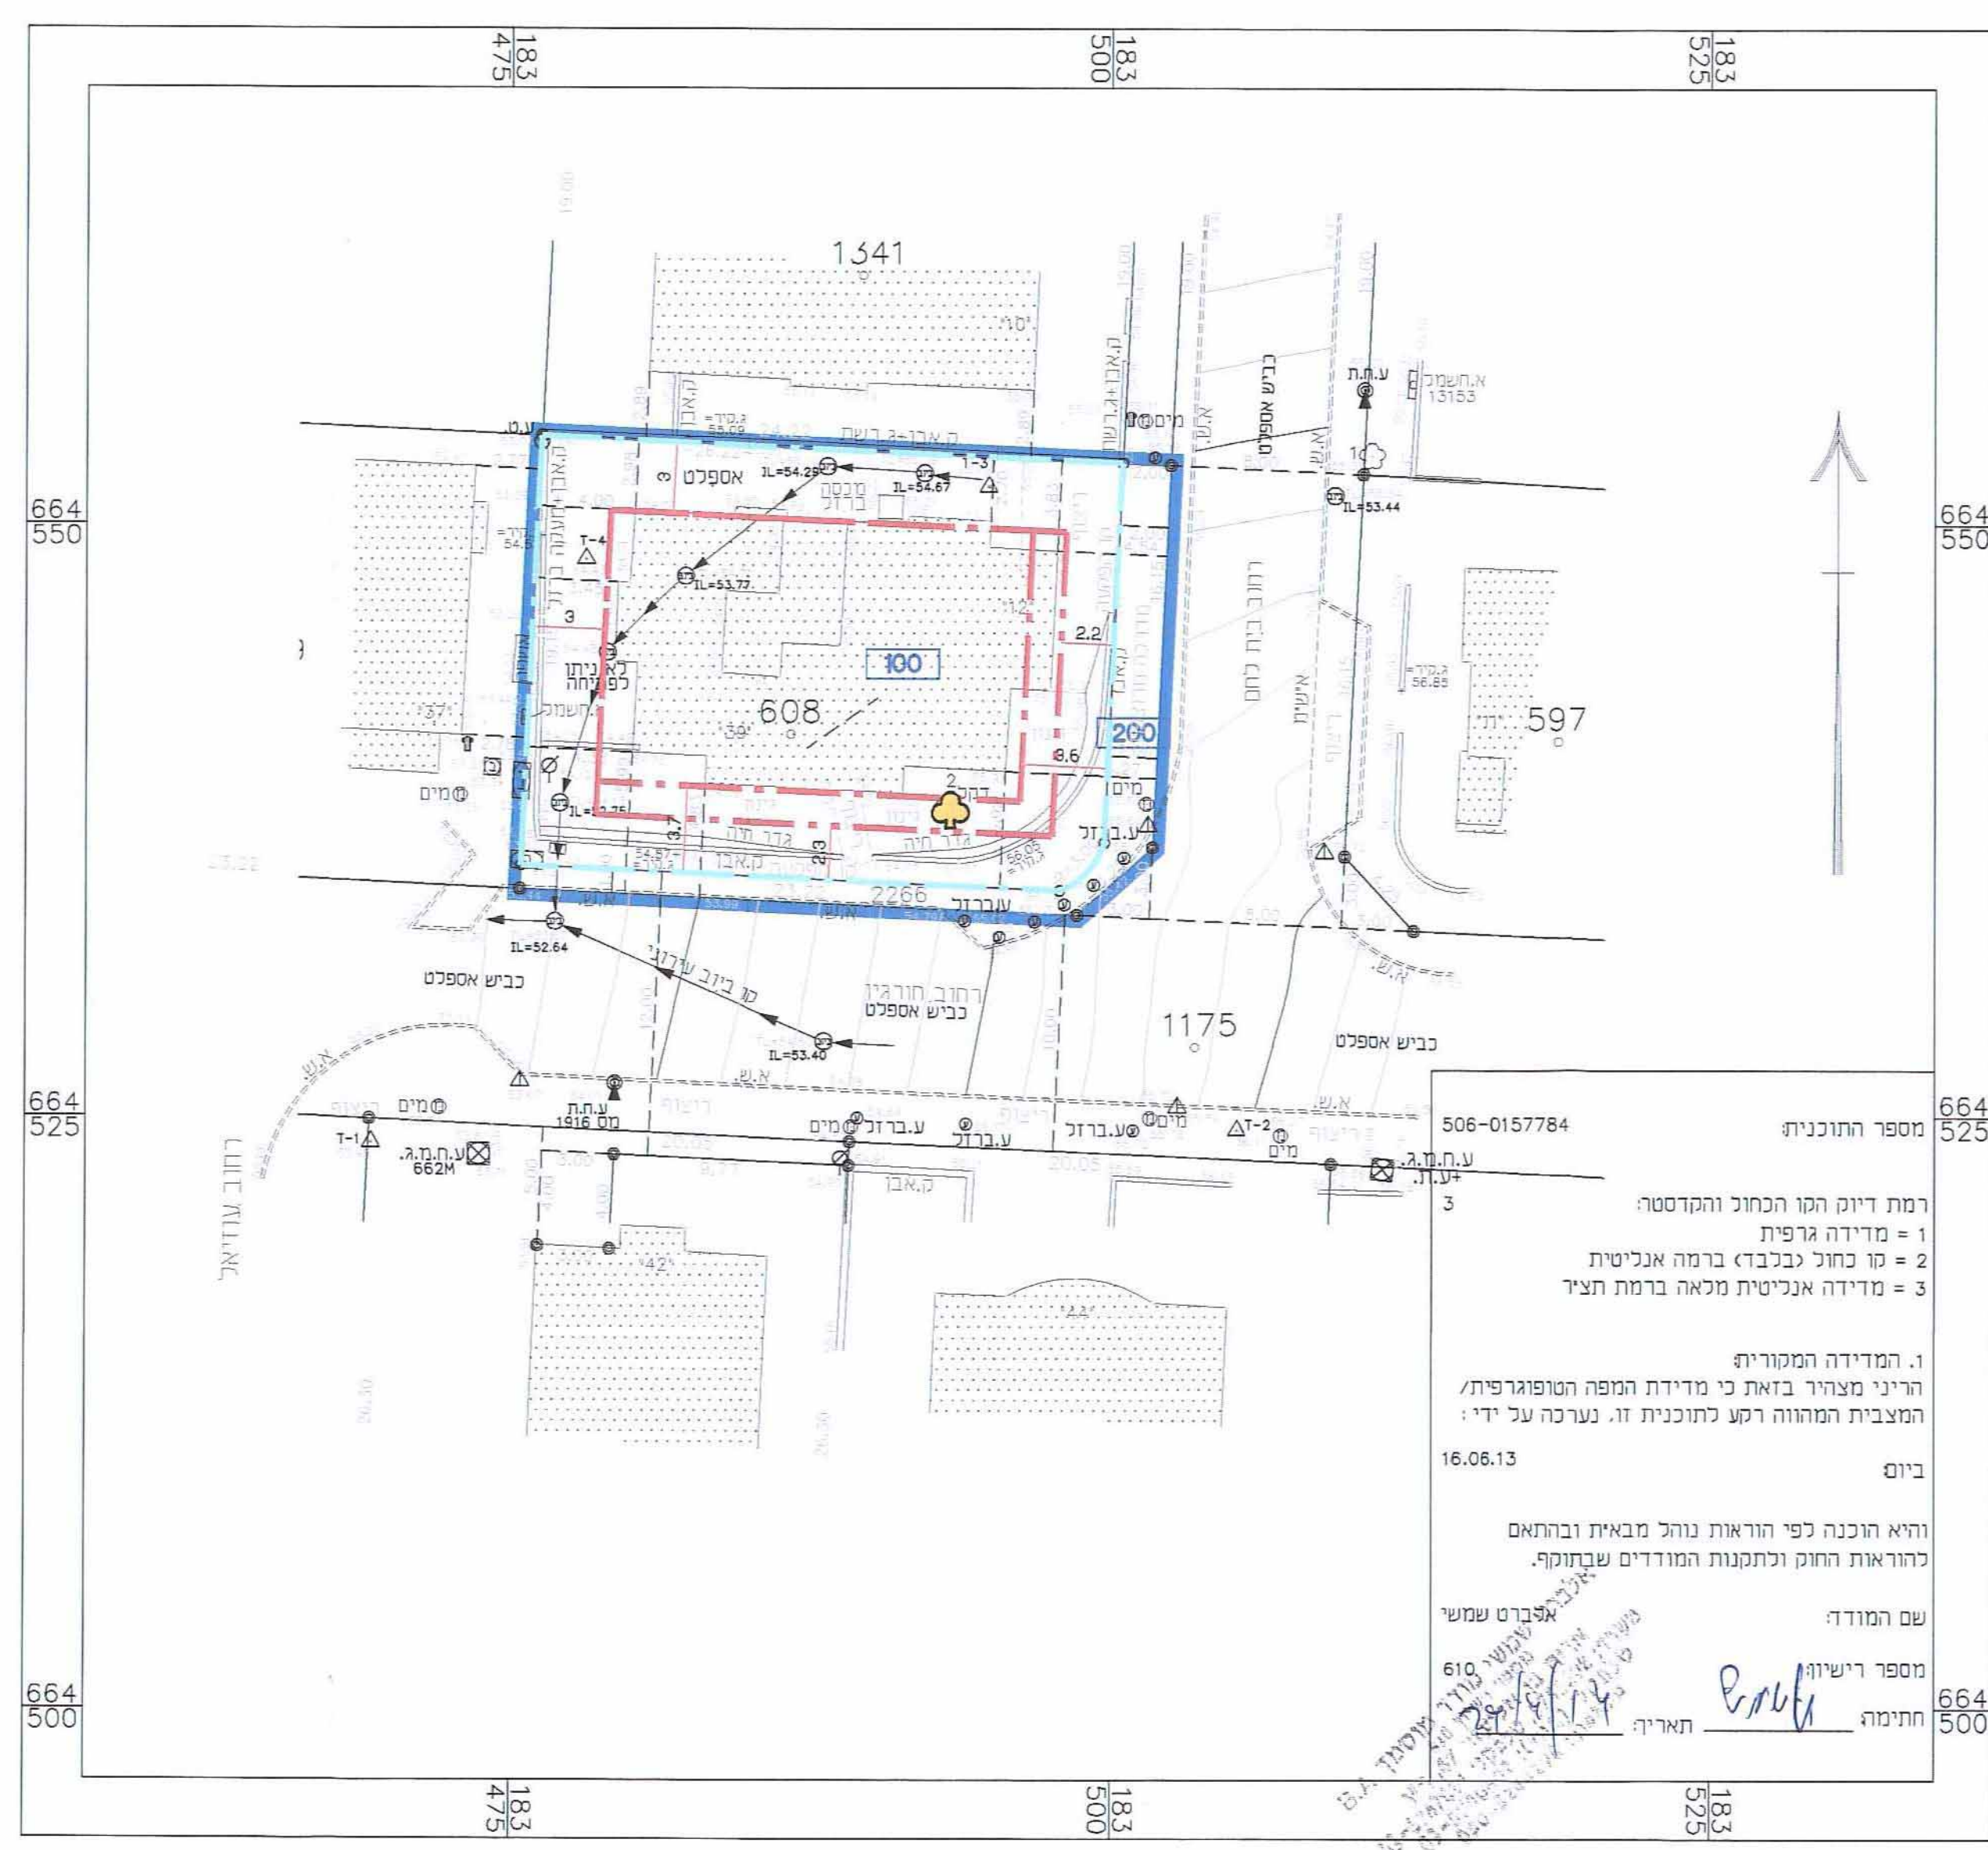

חוק התכנון והבנייה, התשכ"ה - 1965
תכנית מפורטת

מס' 506-0159400

מאושרת
רג'מק\1606 -
חורגין 39 - מימוש תמ"א\38

שמירה על עצים בוגרים גליון 1 מתוך 1

מחוז	מרכז
מרחב תכנון מקומי	רמת גן
רשות מקומית	רמת גן
ישוב	רמת גן
תאריך	13/03/14

שם התרשים	קני"ם
תכנית	1:250
חתכים	-
תרשים נוסף	-

שמות רחתימות:		עורך הנספח		גורם מאשר	
שם:	אסף אביאל	שם:	אסף אביאל	שם:	אסף אביאל
תאגיד:	ל"ר	תאגיד:	ל"ר	תאגיד:	ל"ר
חתימה:		חתימה:		חתימה:	

מקרא תכנית בינוי

- גבול התכנית
- גבול תא שטח ומספרו
- קו בנין
- קו בנין עילי
- עץ להעתקה
- מספר הדרך
קו בנין
רוחב הדרך

טבלת עצים

מין העץ	שימור	כריתה	העתקה	קוטר	גובה
תמר קנרי			X	0.73	6.0

קנ"מ 1:250

תכנית עצים

הועדה המקומית לתכנון ולבניה - רמת-גן
אישור הבנייה מס' רג'מק/1606
מס' תמ"א 108 לחוק
ממונה עליון
מנהלס העיר
תל-אביב
30.4.14