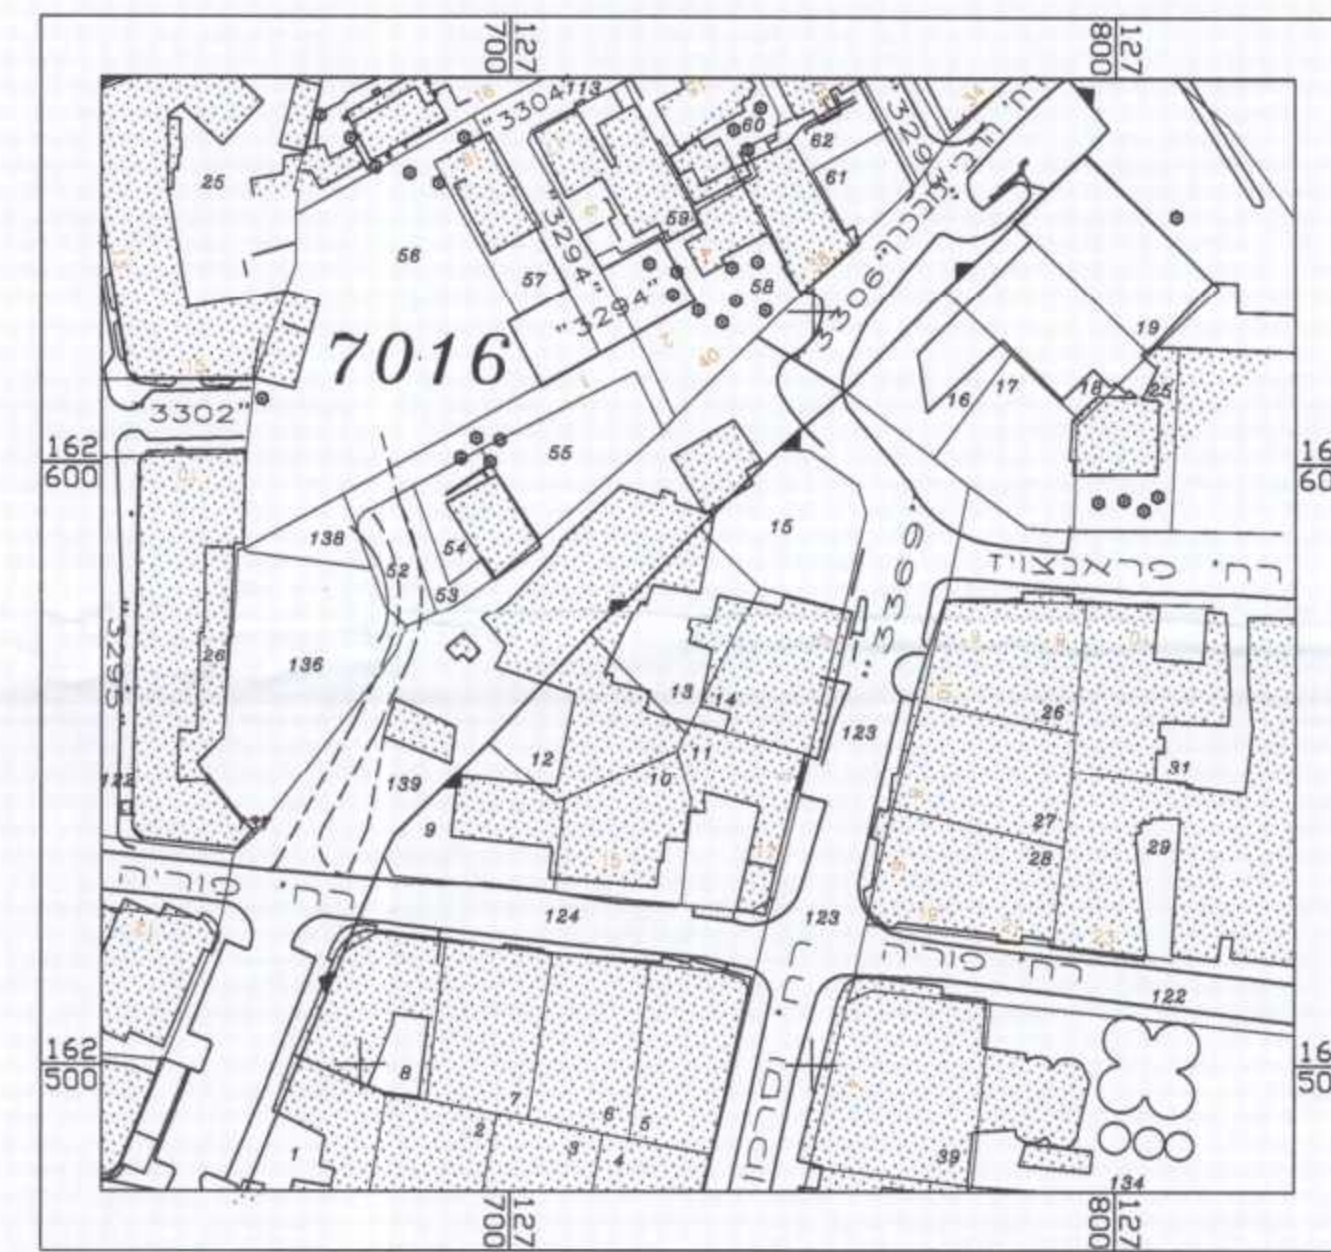

עדיית תל-אביב-יפו/מינהל הנדסה
מחלקת הסדירות
יומן תכנון
רחוב... מס'...
רחוב... מס'...
רחוב... מס'...
חא"ר...

לא לצרכי רישום
חא"ר : 25.08.2016
טרמיט : ר'אה
דן שלטינוב, מדר, מספר, רישון סט' 844
טע שלטינוב, מדר, מספר, רישון סט' 1234
מסלול מרכז מידע וייעוץ מתכננים ומתכננות
03-9522828 קמס 03-9523332
Email: office@CNTS.co.il
ע"מ 21.01.2017

נספח שלביות	
תכנית מס'ת'א\3929	
"מתחם וסרמן - פוריה"	
אישור ודלומה תוכנית מחדדה עתה מחדדה	מסכת ראשית תכנית מחדדה עתה מחדדה
אופי התכנית תחום פינוי שלב א' תחום פינוי שלב ב' תחום פינוי שלב ב' מבנים להריסה	אופי התכנית תחום פינוי שלב א' תחום פינוי שלב ב' תחום פינוי שלב ב' מבנים להריסה

גוש	מסד	מסד
9, 10, 11, 12, 13, 14, 15	מסד	מסד
123,124	153	153

שם	מסד	מסד
מסד	מסד	מסד
מסד	מסד	מסד

שם	מסד	מסד
מסד	מסד	מסד
מסד	מסד	מסד

שם	מסד	מסד
מסד	מסד	מסד
מסד	מסד	מסד

שם	מסד	מסד
מסד	מסד	מסד
מסד	מסד	מסד

שם	מסד	מסד
מסד	מסד	מסד
מסד	מסד	מסד

שם	מסד	מסד
מסד	מסד	מסד
מסד	מסד	מסד

שם	מסד	מסד
מסד	מסד	מסד
מסד	מסד	מסד

קונ"מ: 1:250

תכנית שלביות לפינויים