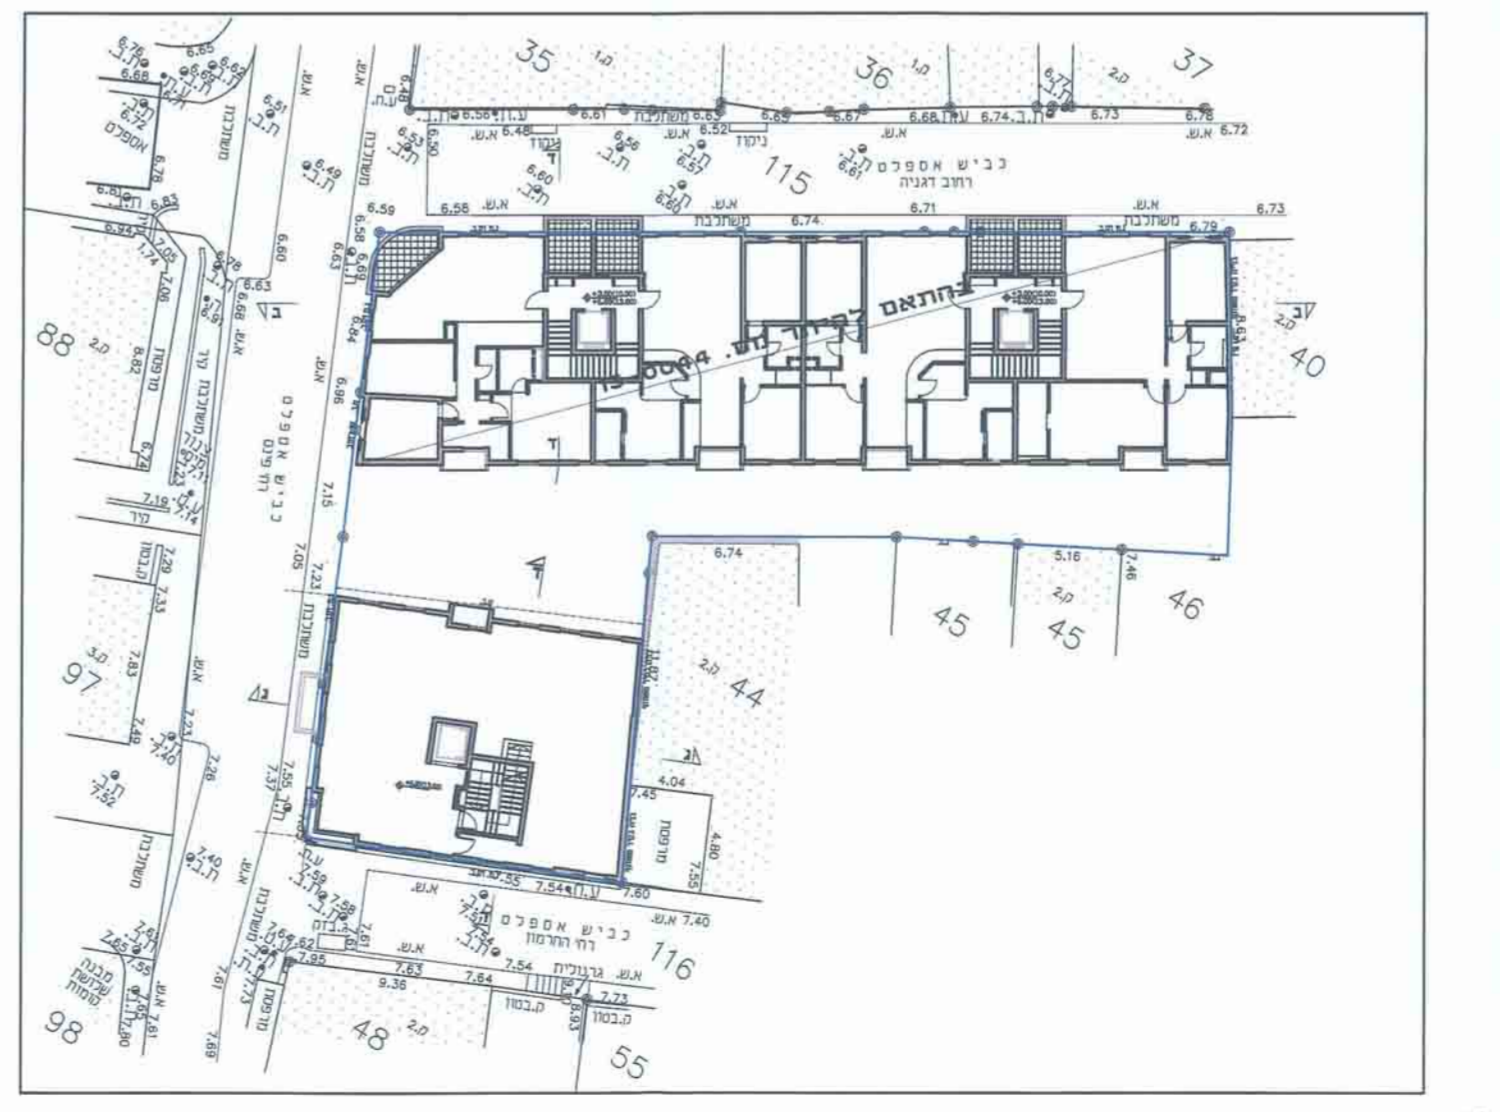

חתימת בעל המקרקע

שם: חוקקת פרטים
 כתובת: תל-אביב - יפו
 מס' ז"א: 15/11/15
 חתום: אדרי' אלישע רובין

תכנית מרתף 1:200

תכנית קומה א' 1:200

תכנית קומת גג - ג 1:200

תכנית קומת קרקע 1:200

תכנית קומה ב' 1:200

תכנית גג 1:200

חזיתות 1:200

חזיתות 1:200

חזיתות 1:200

חזיתות 1:200

פנורמה 1:200

תרשים סביבה 1:1250