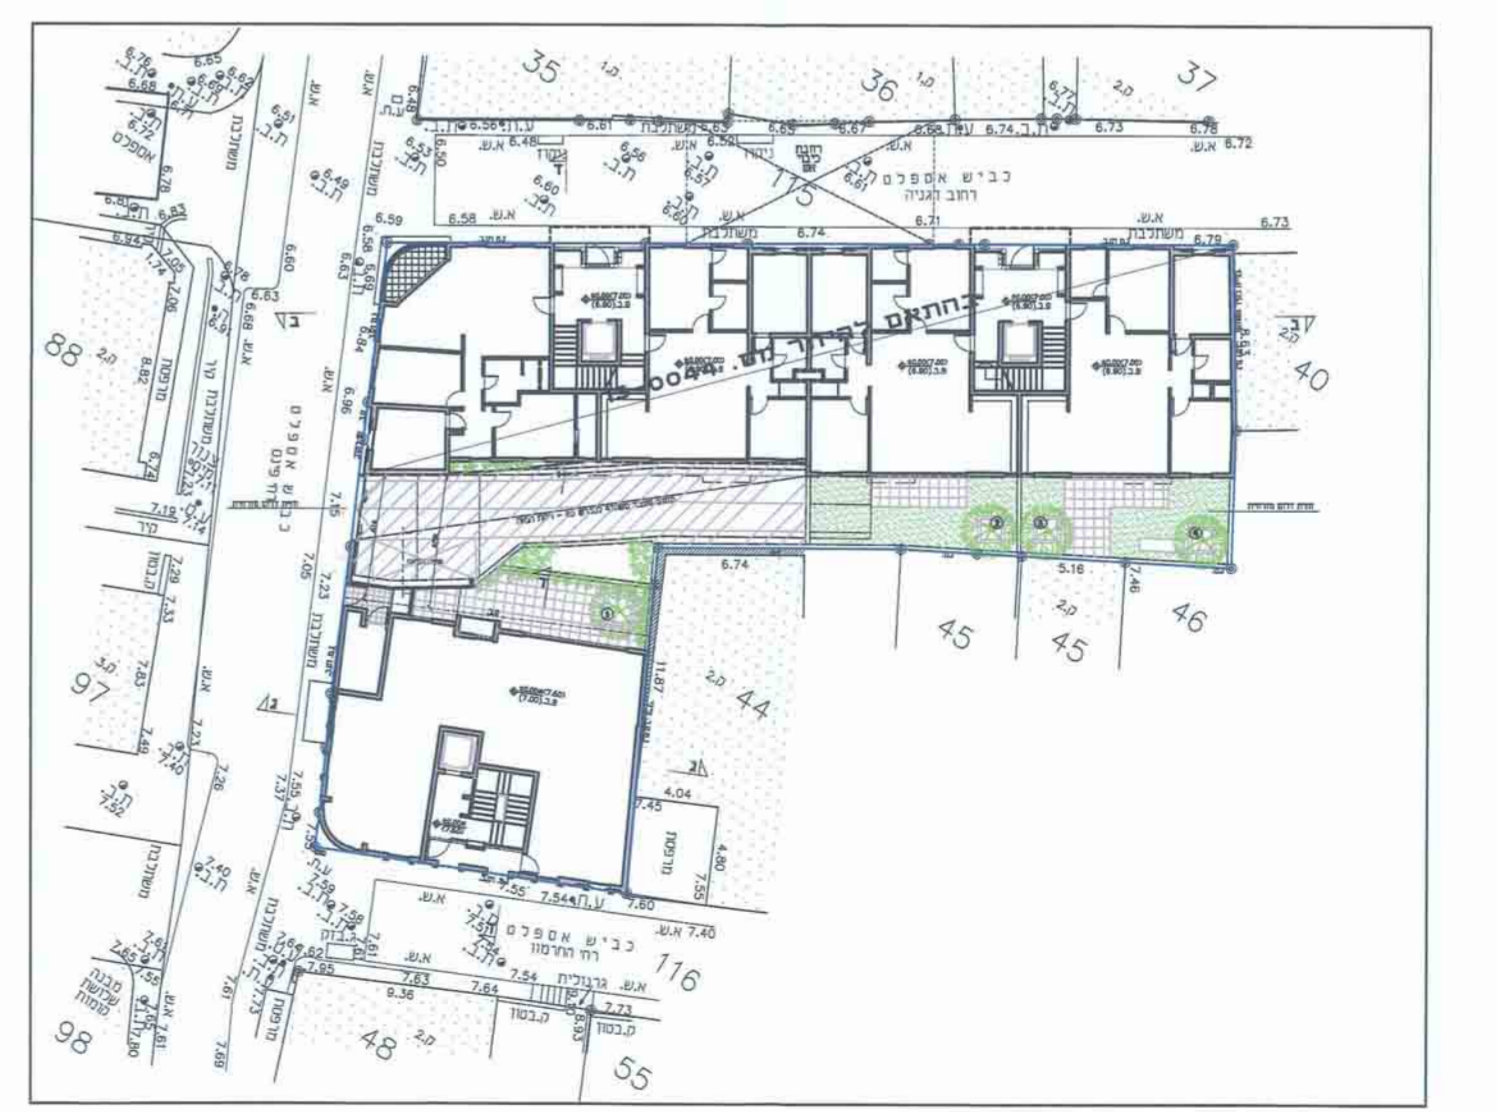

חתימת בעל המקרקע

שם: חוקקת פרטים
 כתובת: תל-אביב - יפו
 מס' ז"א: 15/11/15
 חתום: אדרי' אלישע רובין

תכנית מרתף 1:200

תכנית קומה א' 1:200

תכנית קומת גג - ג 1:200

תכנית קומת קרקע 1:200

תכנית קומה ב' 1:200

תכנית גג 1:200

חזיתות 1:200

חזיתות 1:200

חזיתות 1:200

חזיתות 1:200

פנורמה 1:200

תרשים סביבה 1:1250