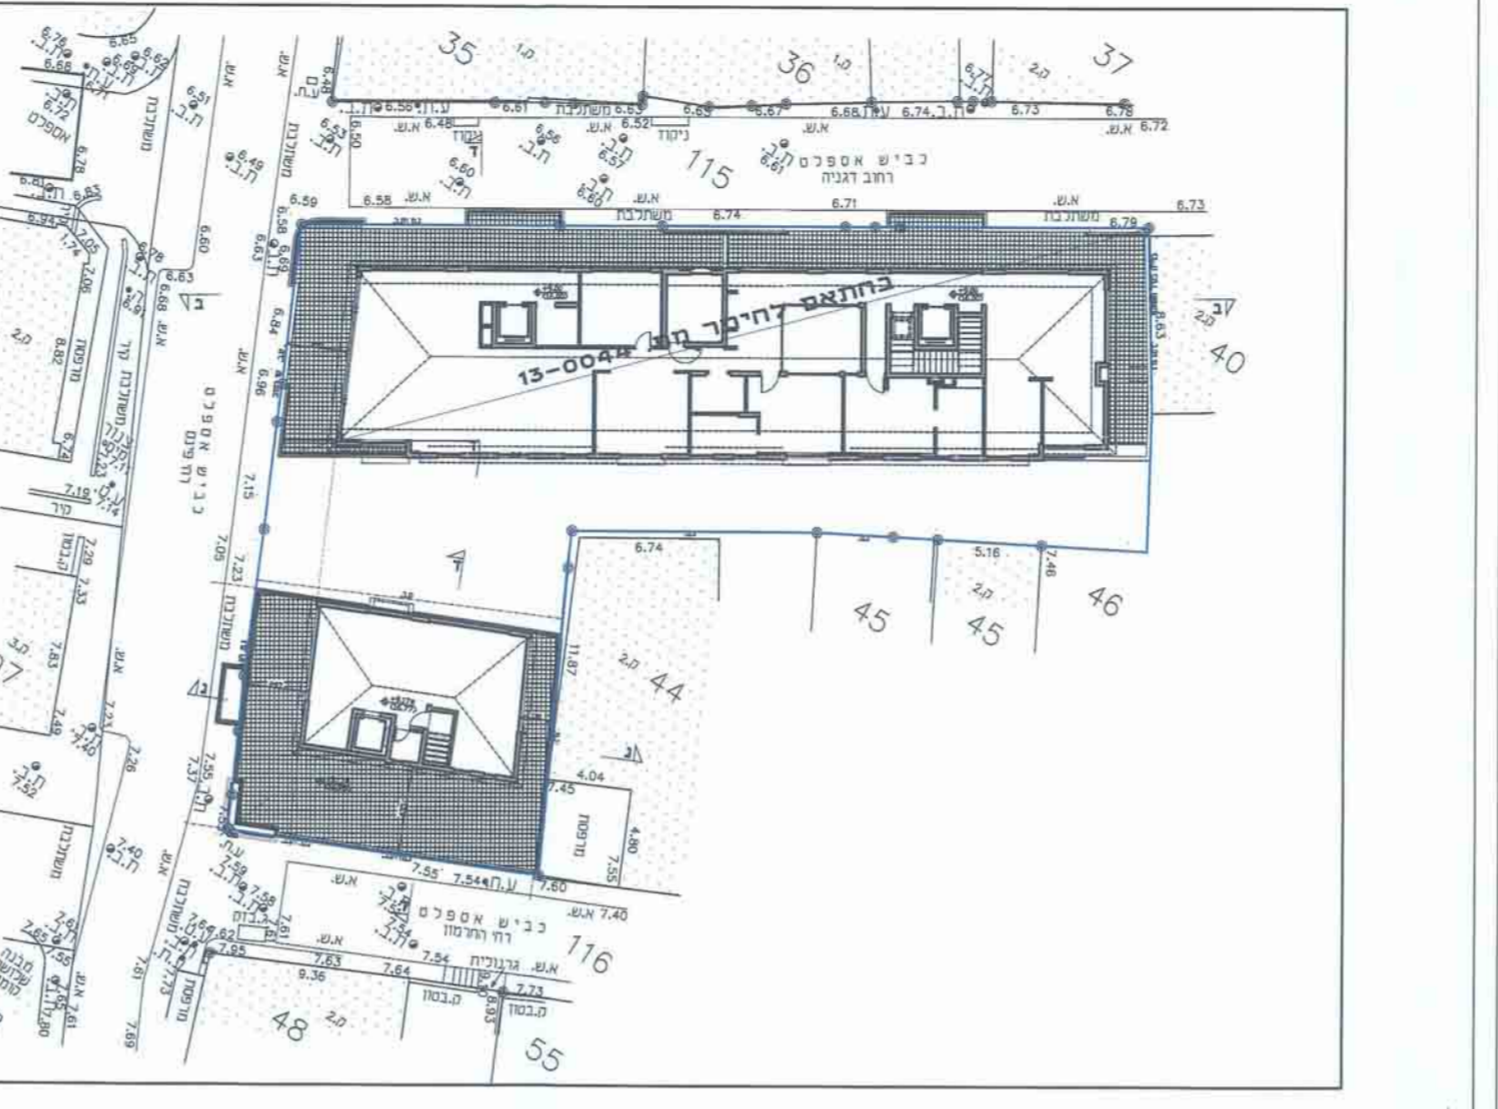

חתימת בעל המקרקע

שם: חוקקת פרטים
 כתובת: תל-אביב - יפו
 מס' ז"א: 15/11/15
 חתום: אדרי' אלישע רובין

תכנית מרתף 1:200

תכנית קומה א' 1:200

תכנית קומת גג - ג 1:200

תכנית קומת קרקע 1:200

תכנית קומה ב' 1:200

תכנית גג 1:200