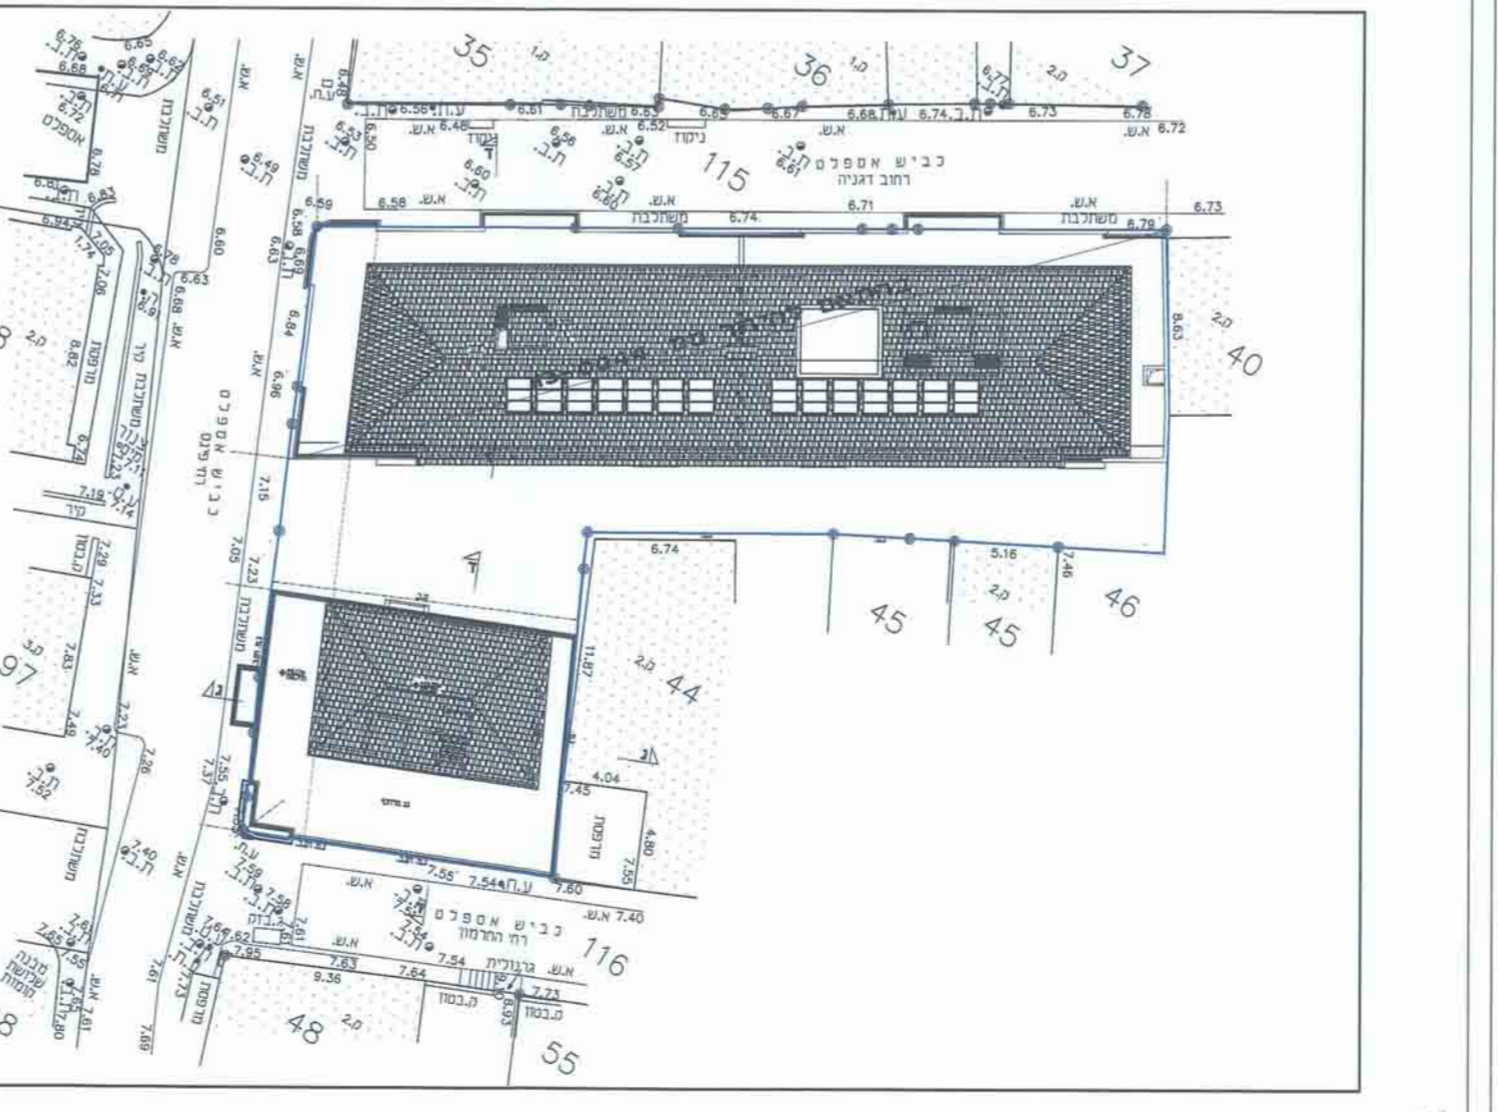

חתימת בעל המקרקע

שם: חוקקת פרטים
 כתובת: תל-אביב - יפו
 מס' ז"א: 15/11/15
 חתום: אדרי' אלישע רובין

תכנית מרתף 1:200

תכנית קומה א' 1:200

תכנית קומת גג - ג 1:200

תכנית קומת קרקע 1:200

תכנית קומה ב' 1:200

תכנית גג 1:200

חזיתות 1:200

חזיתות 1:200

חזיתות 1:200

חזיתות 1:200

פנורמה 1:200

תרשים סביבה 1:1250