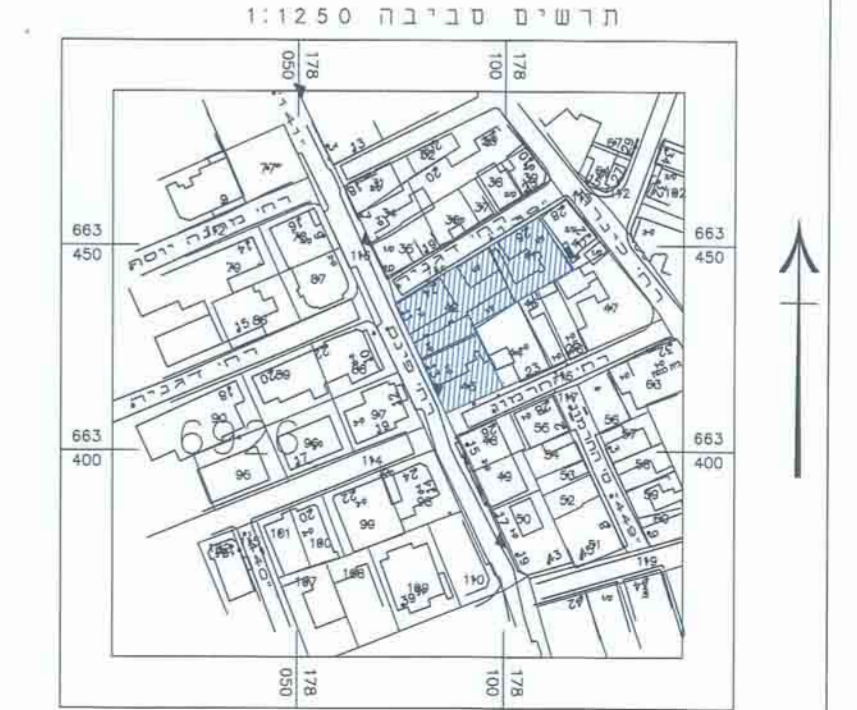

חתימת בעל המקרקע

שם: חוקקת פרטים
 כתובת: תל-אביב - יפו
 מס' ז"א: 15/11/15
 חתום: אדרי' אלישע רובין

תכנית מרתף 1:200

תכנית קומה א' 1:200

תכנית קומת גג - ג 1:200

תכנית קומת קרקע 1:200

תכנית קומה ב' 1:200

תכנית גג 1:200

חזיתות 1:200

חזיתות 1:200

חזיתות 1:200

חזיתות 1:200

פנורמה 1:200

תרשים סביבה 1:1250