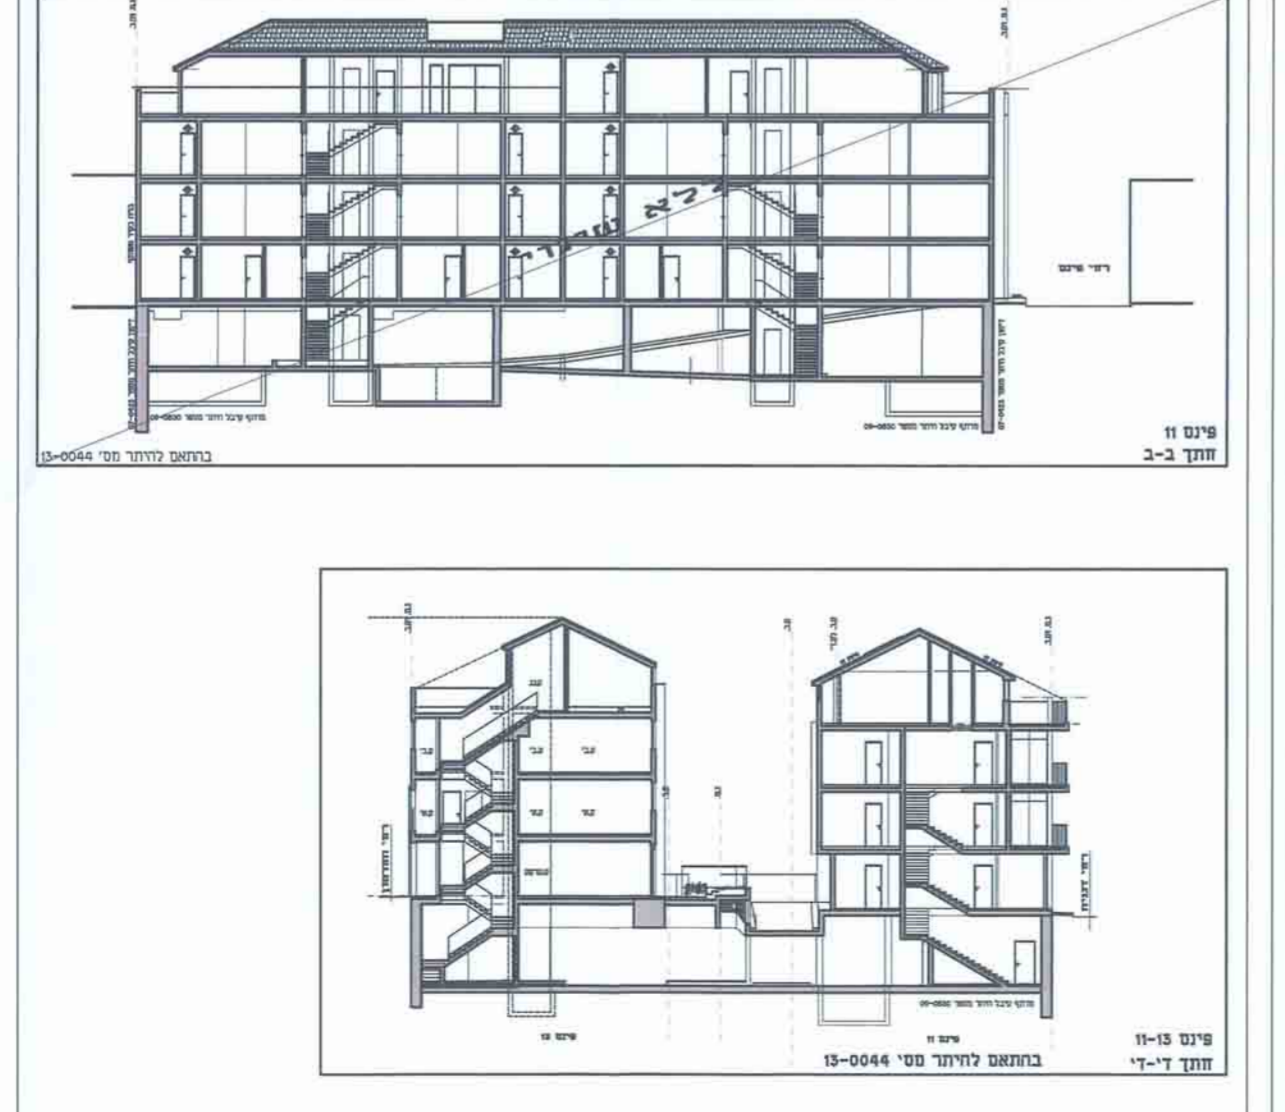

חזיתות 1:200