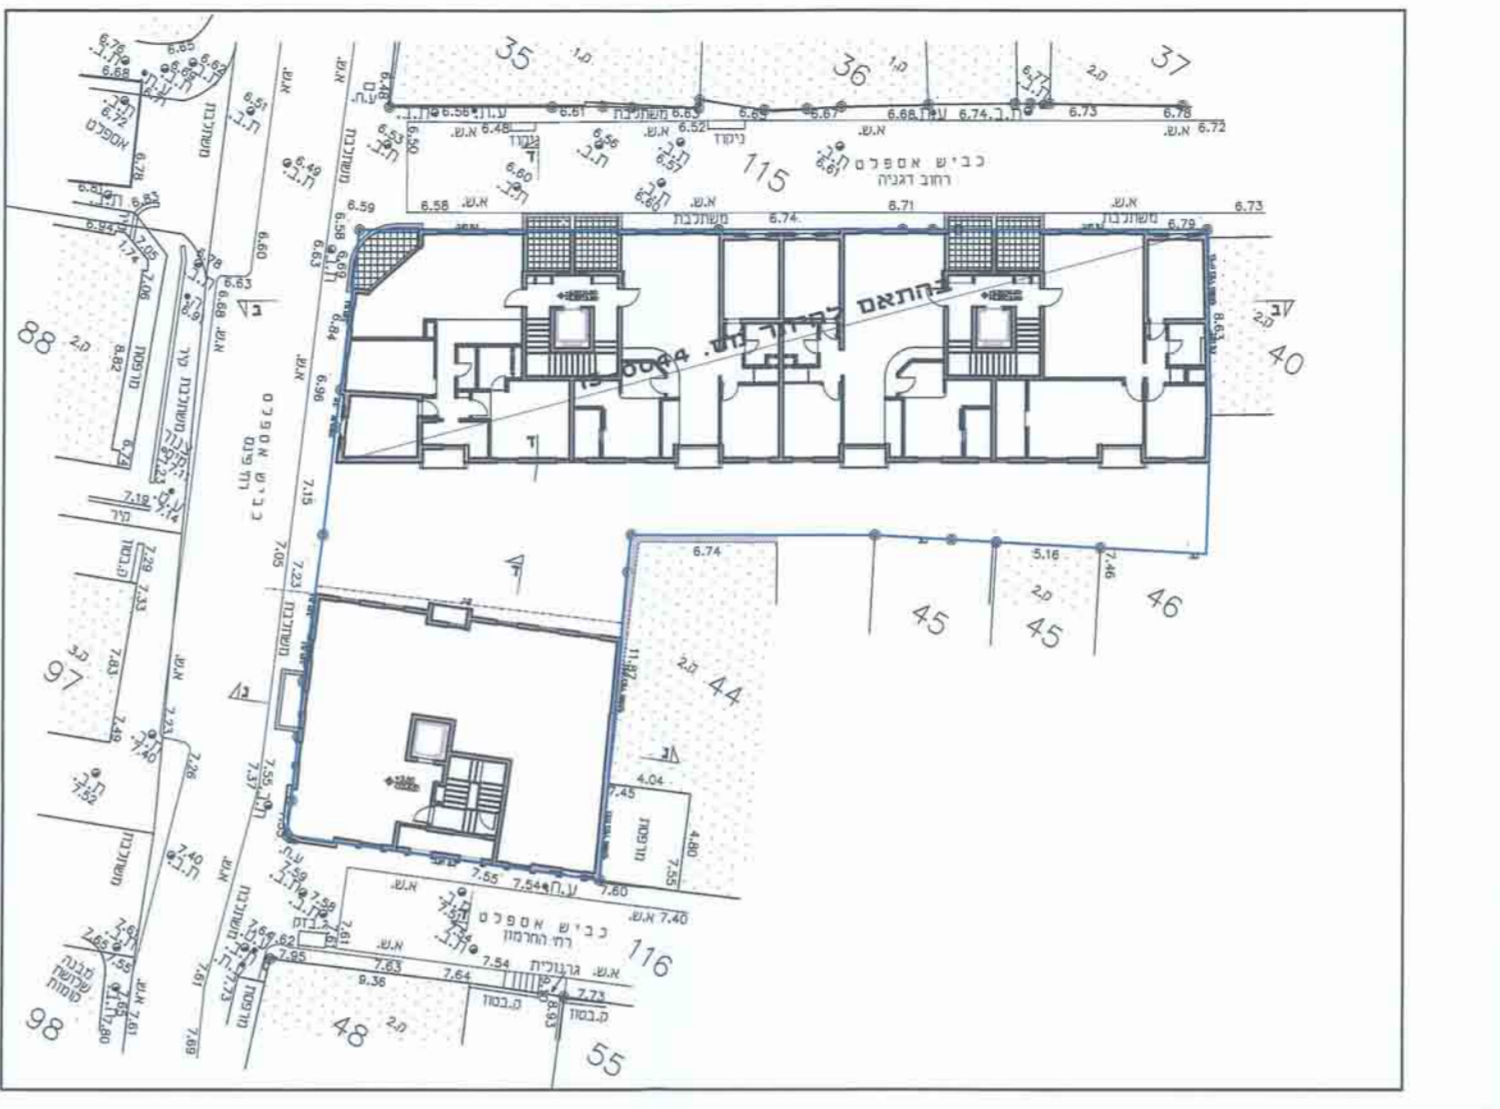

מרחב תכנון מקומי
תל אביב - יפו
תכנית מס' 507-0208041
תא/מק/4093
פינס 13-11 איחוד חלקות
נספח בניוי מחייב

מחוז: תל - אביב
 מרחב תכנון מקומי: תל - אביב - יפו
 נוסף: 7420
 חלקות: 131-43
 שטח התכנית: 0.882

חישב: גורסד יחזקה
 בעל: חוקקת פרטים
 המתכנן: אדרי' אלישע רובין

חתימת בעל המקרקע

שם: חוקקת פרטים
 כתובת: תל-אביב - יפו
 מס' ז"א: 15/11/15
 חתום: אדרי' אלישע רובין

תכנית מרתף 1:200

תכנית קומה א' 1:200

תכנית קומת גג - ג 1:200

תכנית קומת קרקע 1:200

תכנית קומה ב' 1:200

תכנית גג 1:200