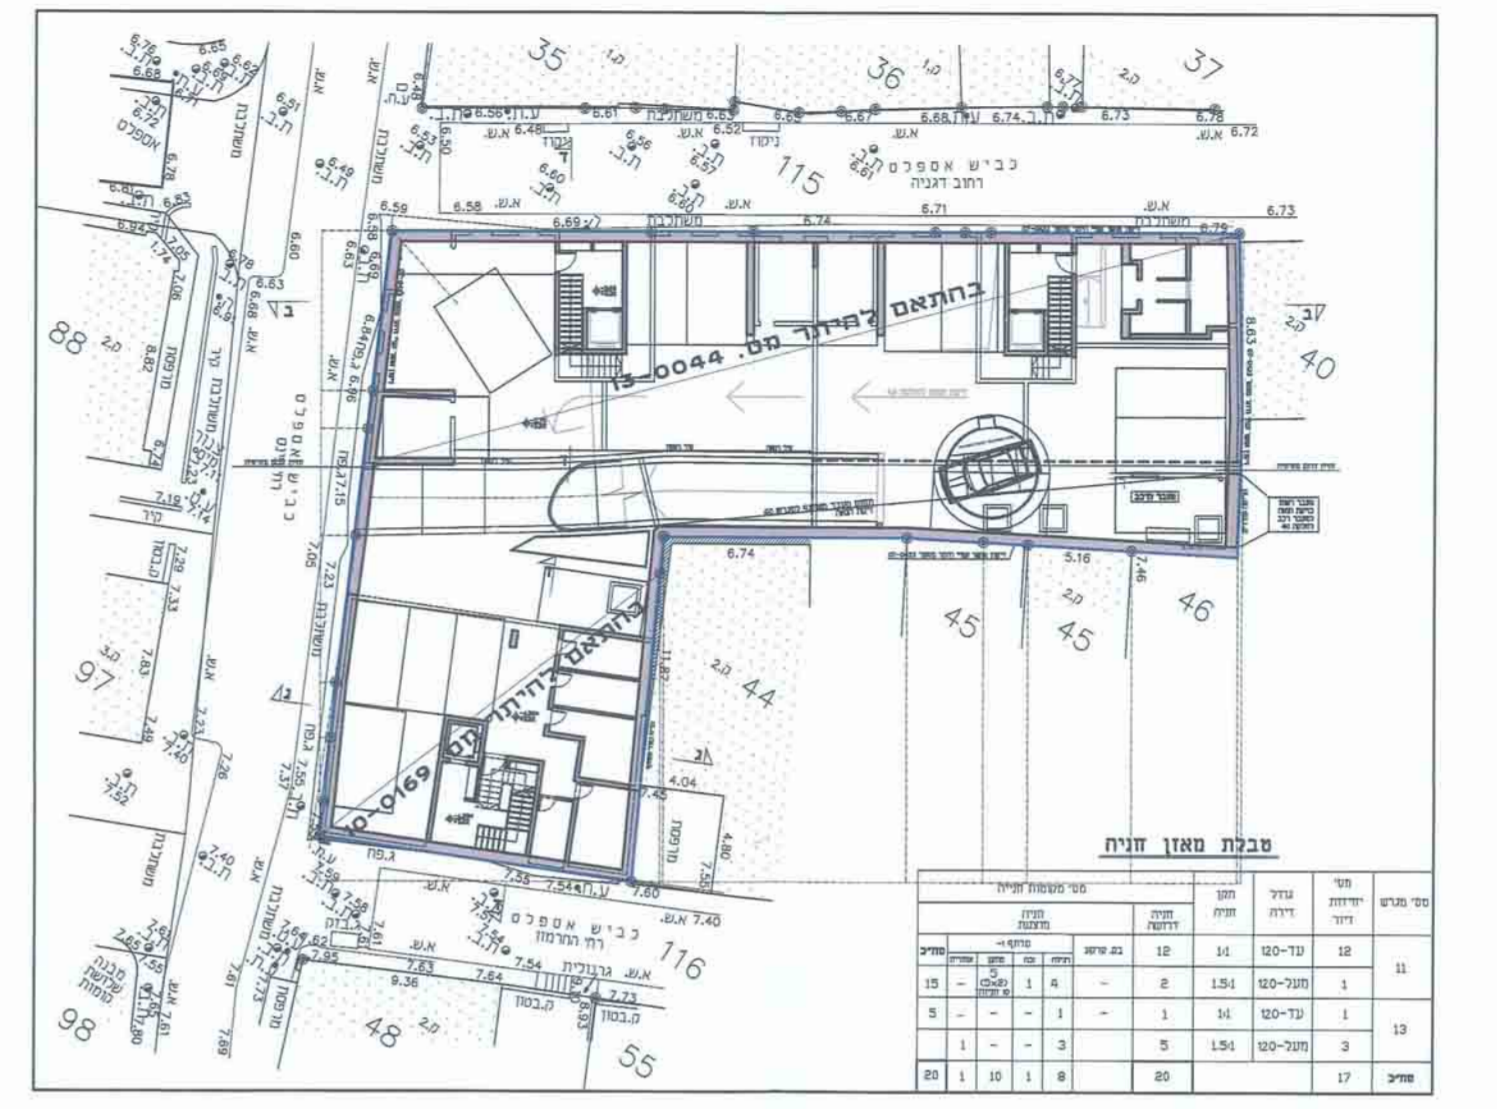

מרחב תכנון מקומי
תל אביב - יפו
תכנית מס' 507-0208041
תא/מק/4093
פינס 13-11 איחוד חלקות
נספח בניוי מחייב

מחוז: תל - אביב
 מרחב תכנון מקומי: תל - אביב - יפו
 נוסף: 7420
 חלקות: 131-43
 שטח התכנית: 0.882

חישב: גורסד יחזקה
 בעל: חוקקת פרטים
 המתכנן: אדרי' אלישע רובין

חתימת העדנה

הועדה המקומית לתכנון ובנייה לתל-אביב - יפו

מרחב תכנון מקומי: תל-אביב - יפו
 תחום התכנון: תל-אביב - יפו
 מס' התכנית: 507-0208041
 מס' חלקות: 131-43
 מס' תא/מק: 4093

תאריך: 15/11/15
 חתום: אדרי' אלישע רובין

חתימת בעל המקרקע

שם: חוקקת פרטים
 כתובת: תל-אביב - יפו
 מס' ז"א: 15/11/15
 חתום: אדרי' אלישע רובין

תכנית מרתף 1:200

תכנית קומה א' 1:200

תכנית קומת גג - ג 1:200

תכנית קומת קרקע 1:200

תכנית קומה ב' 1:200

תכנית גג 1:200

חזיתות 1:200

חזיתות 1:200

חזיתות 1:200

חזיתות 1:200

פנורמה 1:200

תרשים סביבה 1:1250