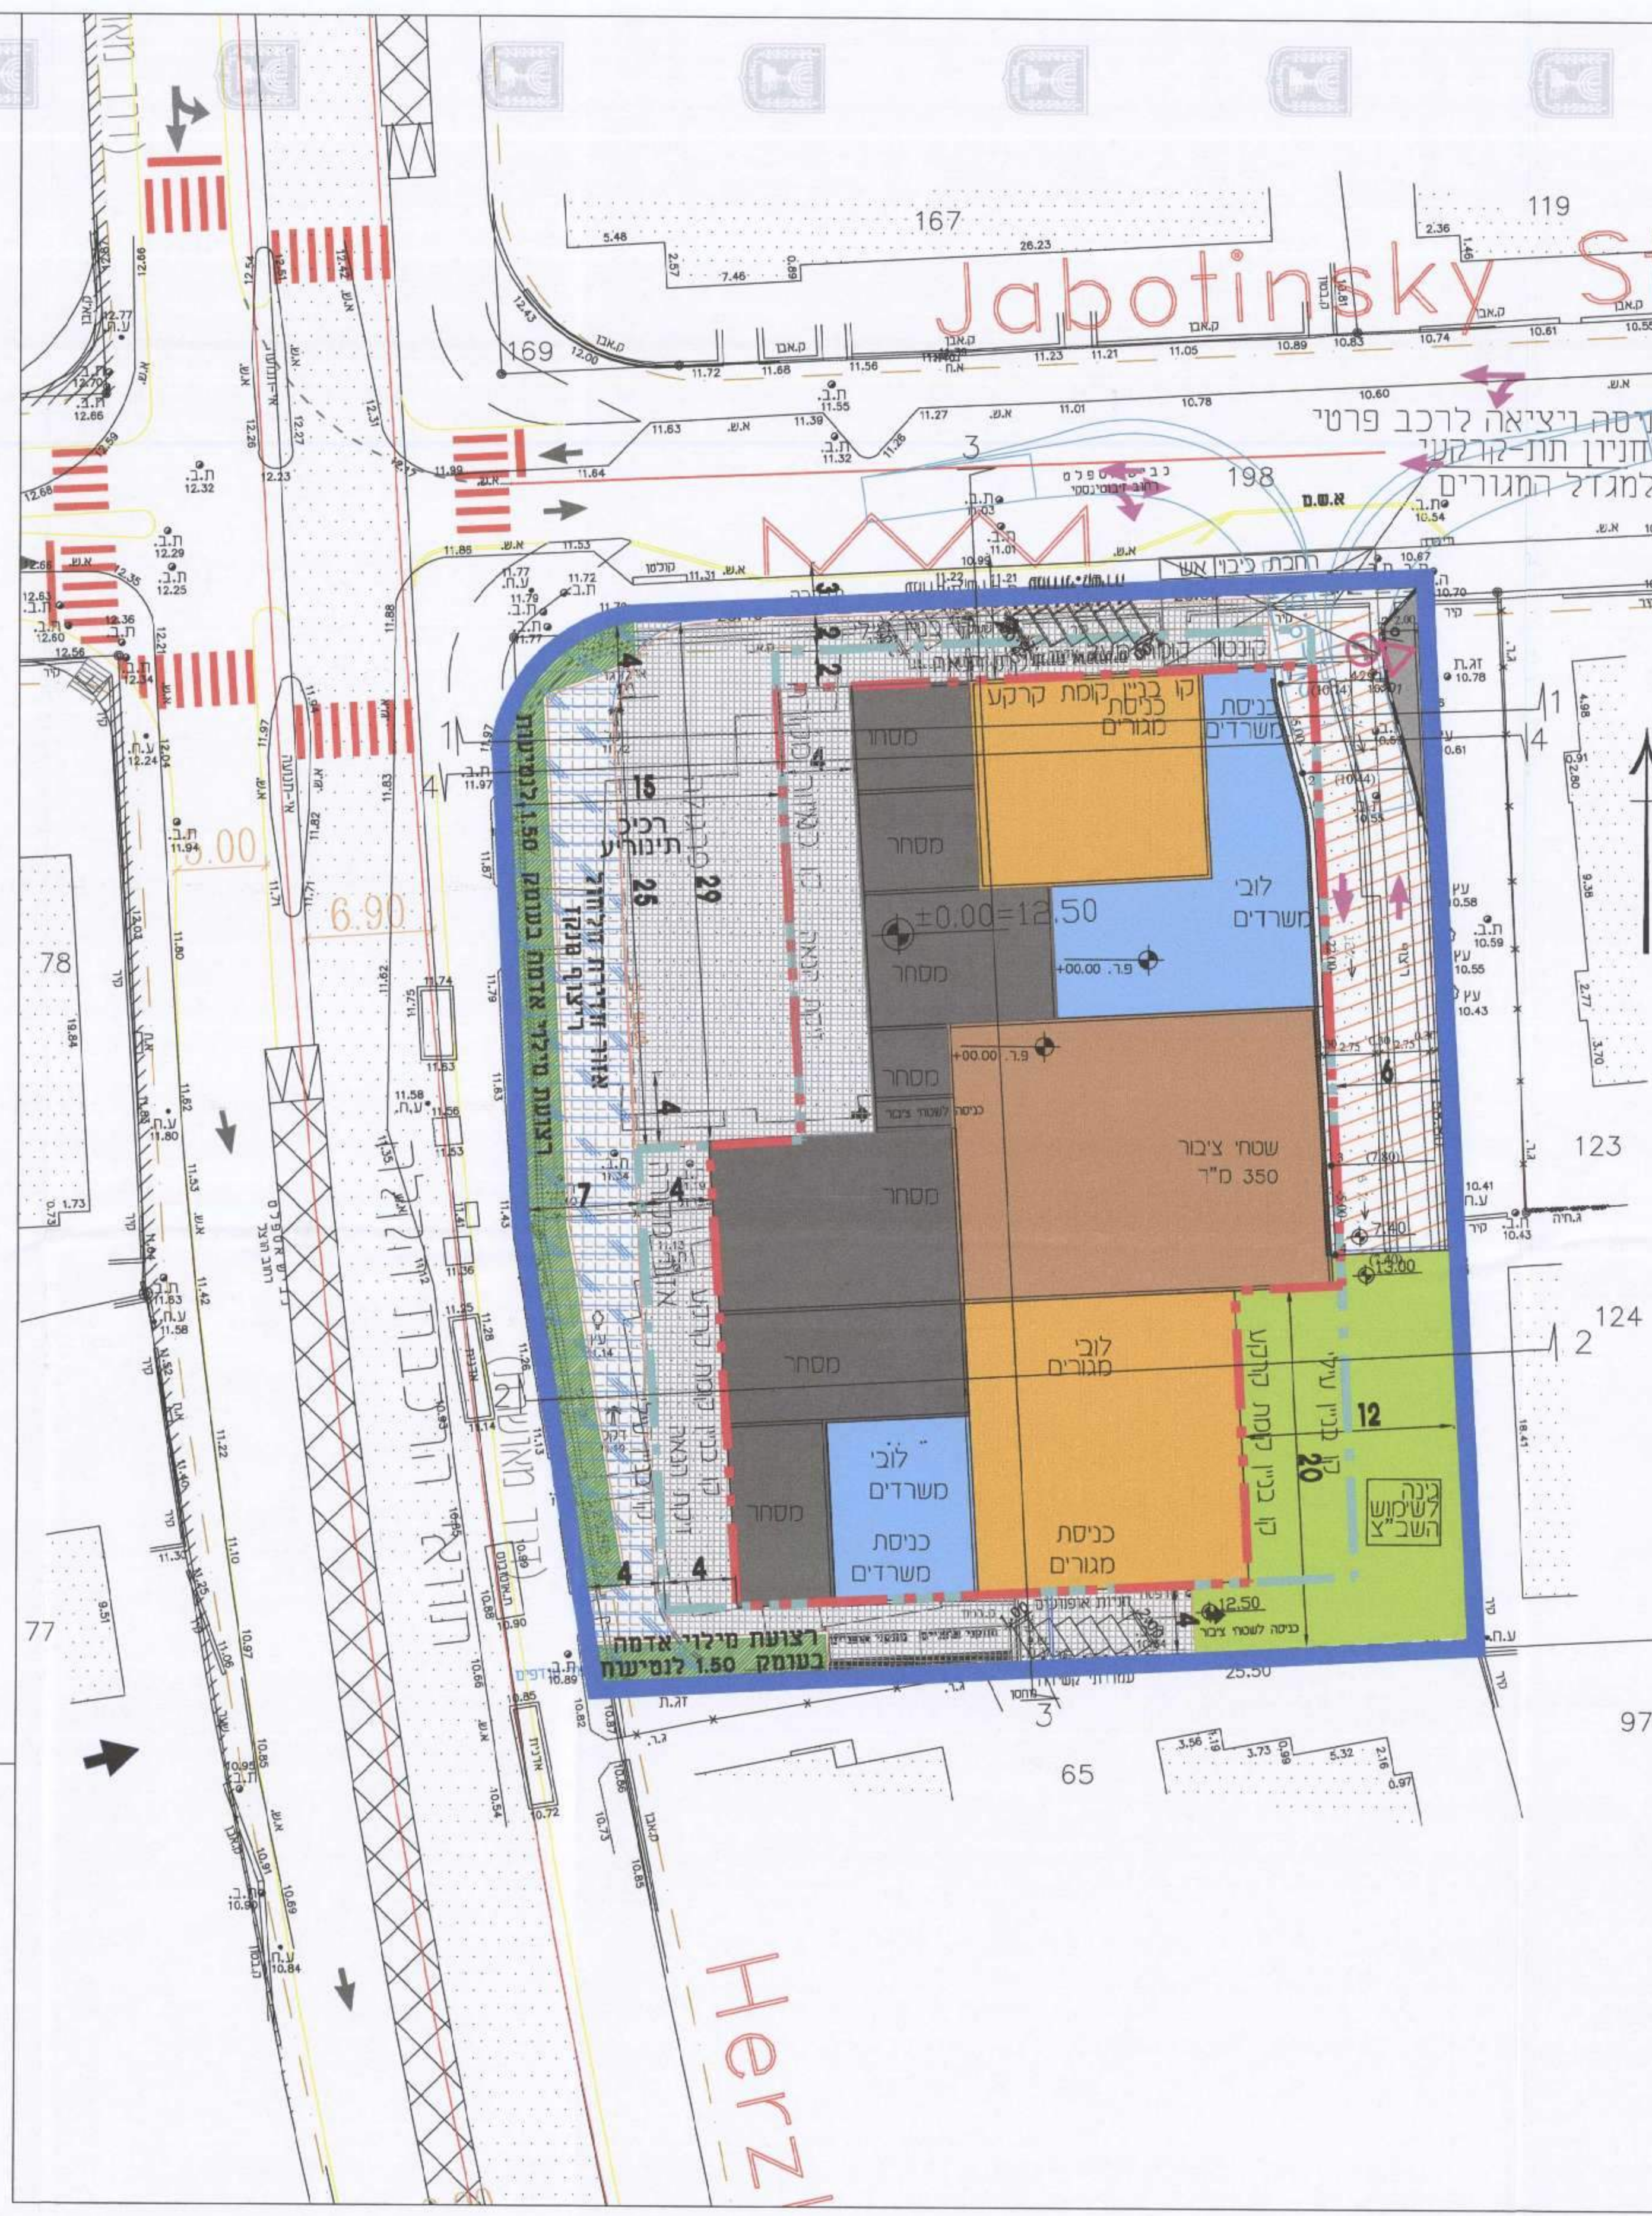

תוכנית קומה קרקע מסדר קנ"מ 1:250