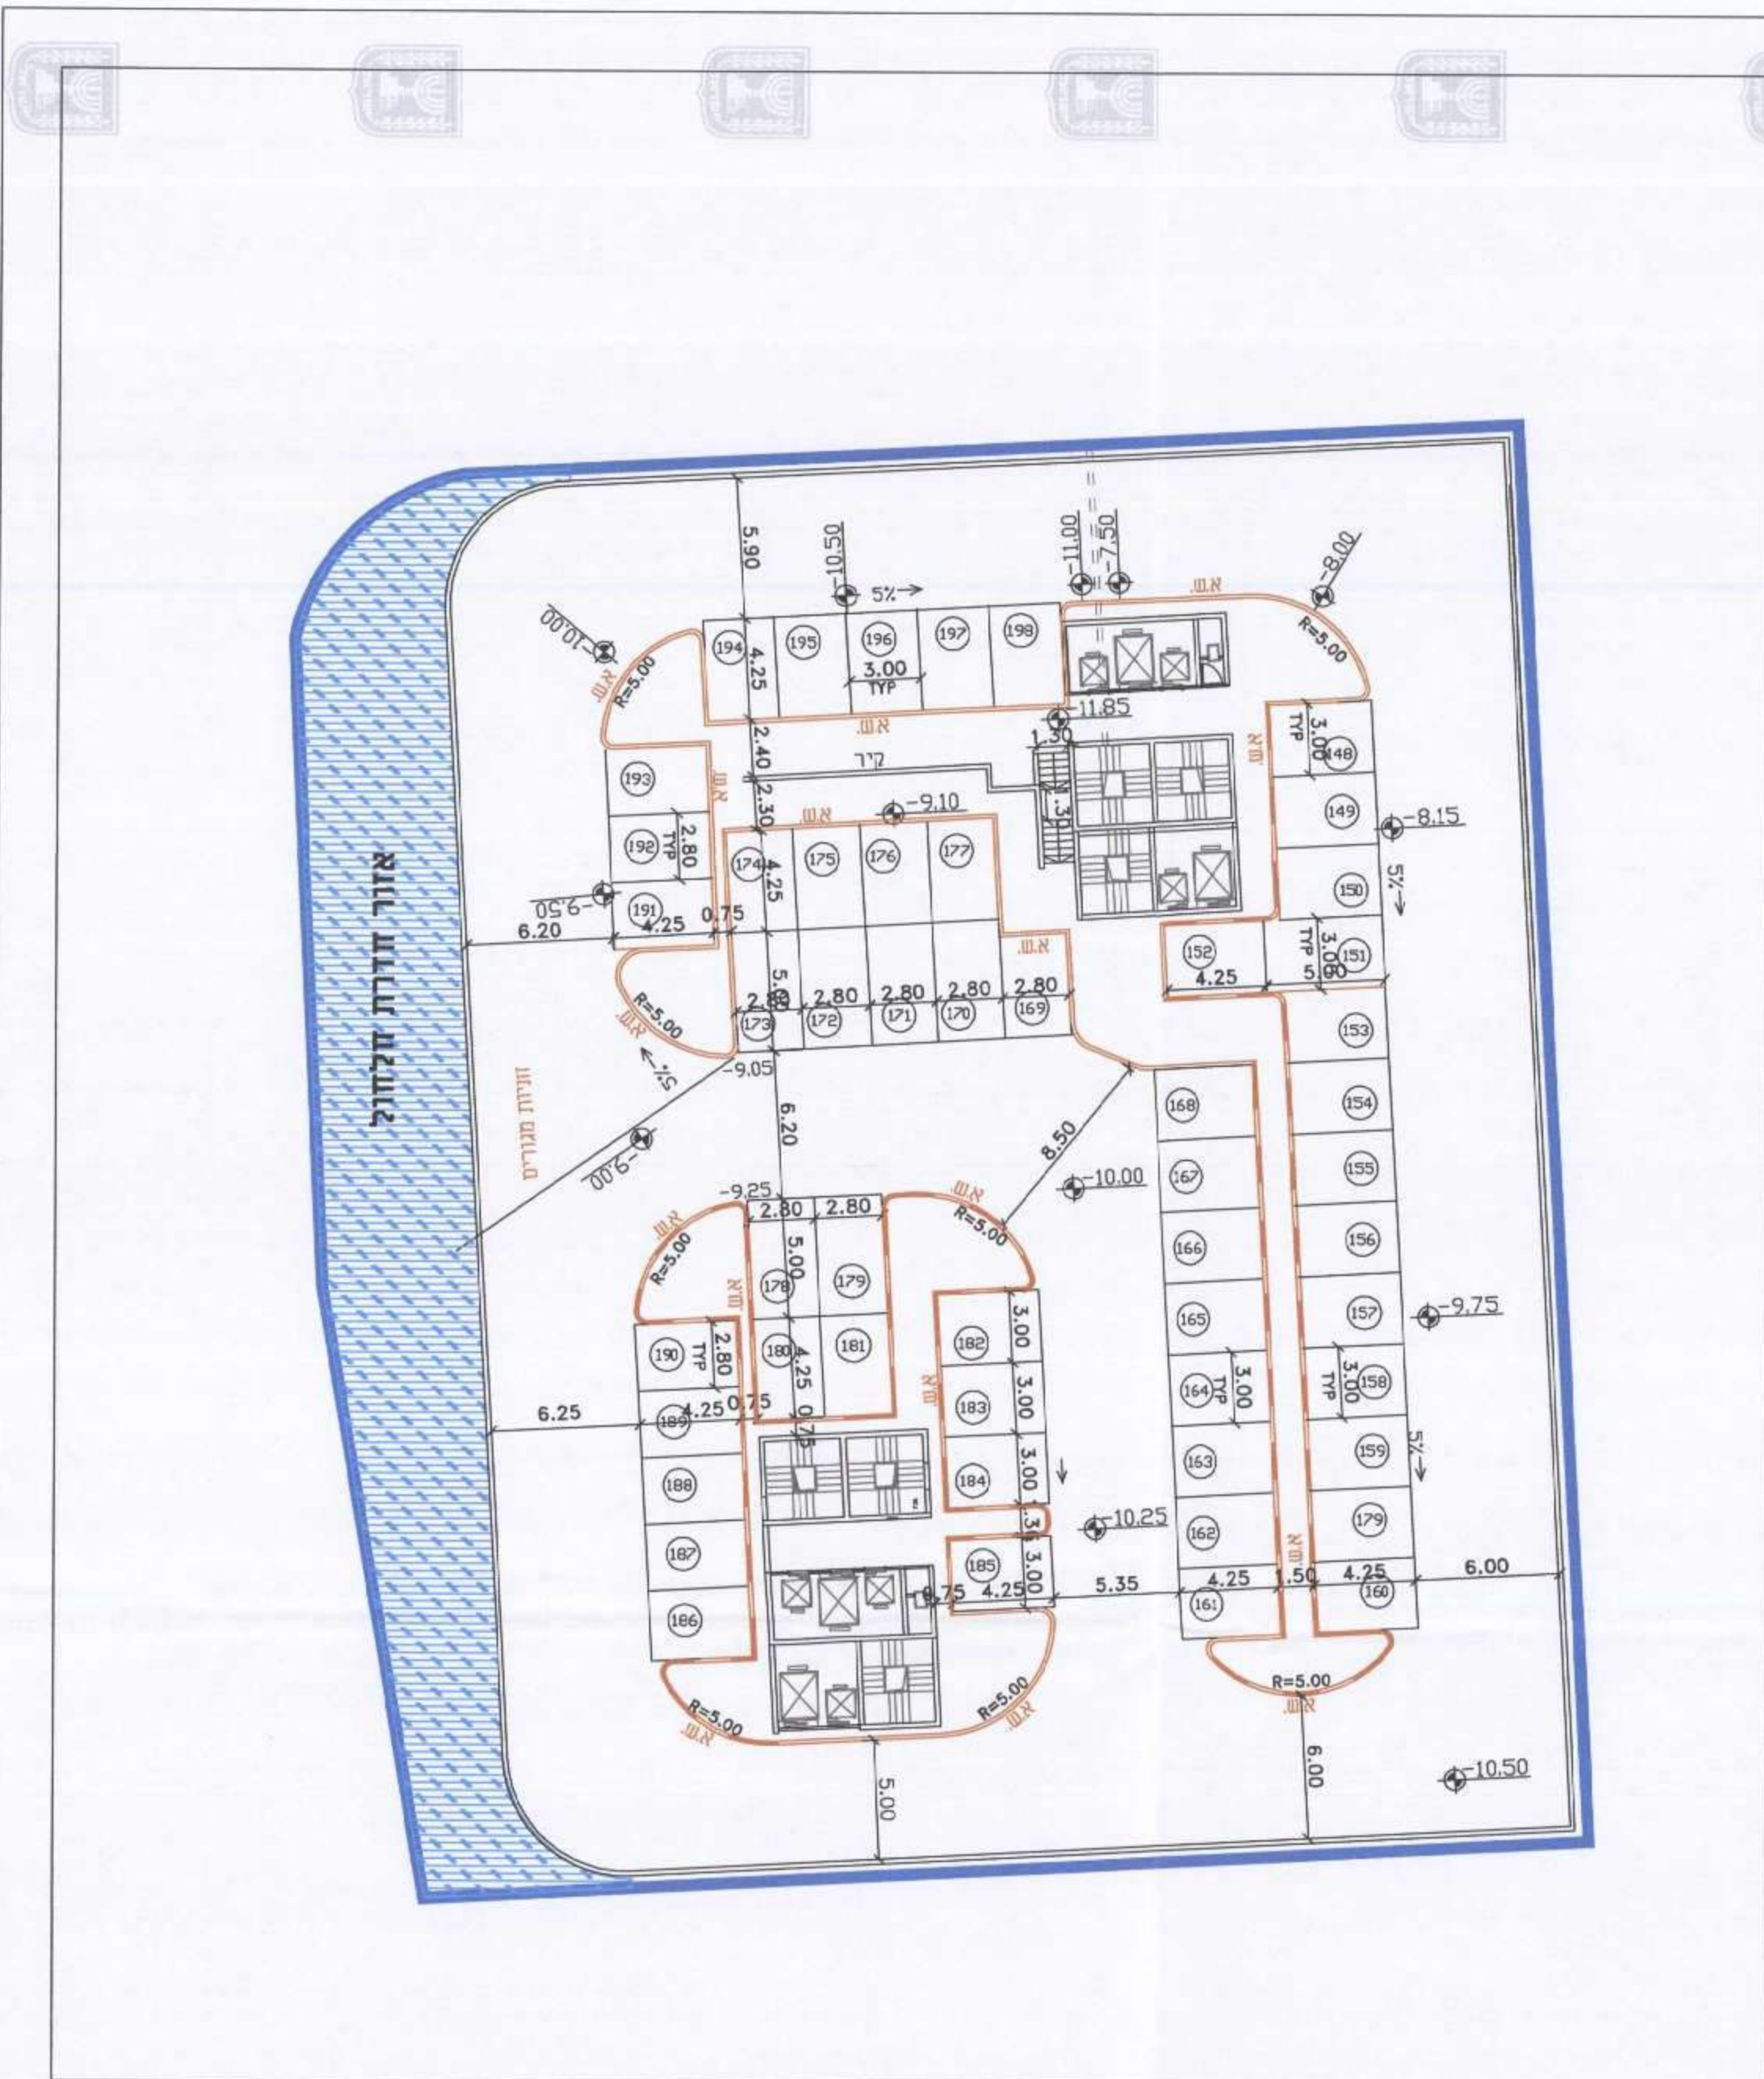

מרחב תכנון מקומי בת ים
תכנית מס' 502-0154997

רחוב הרצל 59-61 בת ים
 תכנית מתאר מקומית הכוללת הוראות של תכנית מפורטת

נספח ניקוד

איוווד וחלוקה	סמכות ראשית	אופי התכנית
תכנית חקיקת הוראות לעריכת איווד וחלוקה בגזרות מתכנית זו.	ועדה מחוזית	תכנית שמכוחה לא ניתן לוצי'א דברים

טל 04-9532654
 דואר אלקטרוני: RITAEK-R-ENG.CO.IL
 תכנון ותשתיות ופרויקטים בע"מ

מחוז: תל אביב
מרחב תכנון מקומי: תל אביב יפו
רשות מקומית: בת ים
ישוב: בת ים
שטח התכנית: כ-3.326 דונם
קנה מידה: 1 : 250

נושאים וחלוקות בתכנית:

נושא	סוג חנוש	חלקות בשלמותן	חלקי חלקות
7141	מוסדר	63, 64	198

חזיתת מווד

צפור גלשיון-צפור ברק
 אדוולקס ומשכנע ע"מ בע"מ

הרשעה המקומית לזכוון ונכחה בתים
 עם חתומת: 59.45.59.59
 כ"מ: 206000
 סוג: 1.5.16
 יום: 15.16
 שם: אילן
 שם: אילן
 שם: אילן

מצב קיים קנ"מ 1:250

תוכנית קומה קרקע מסדר קנ"מ 1:250

תוכנית קומה טיפוסית קנ"מ 1:250