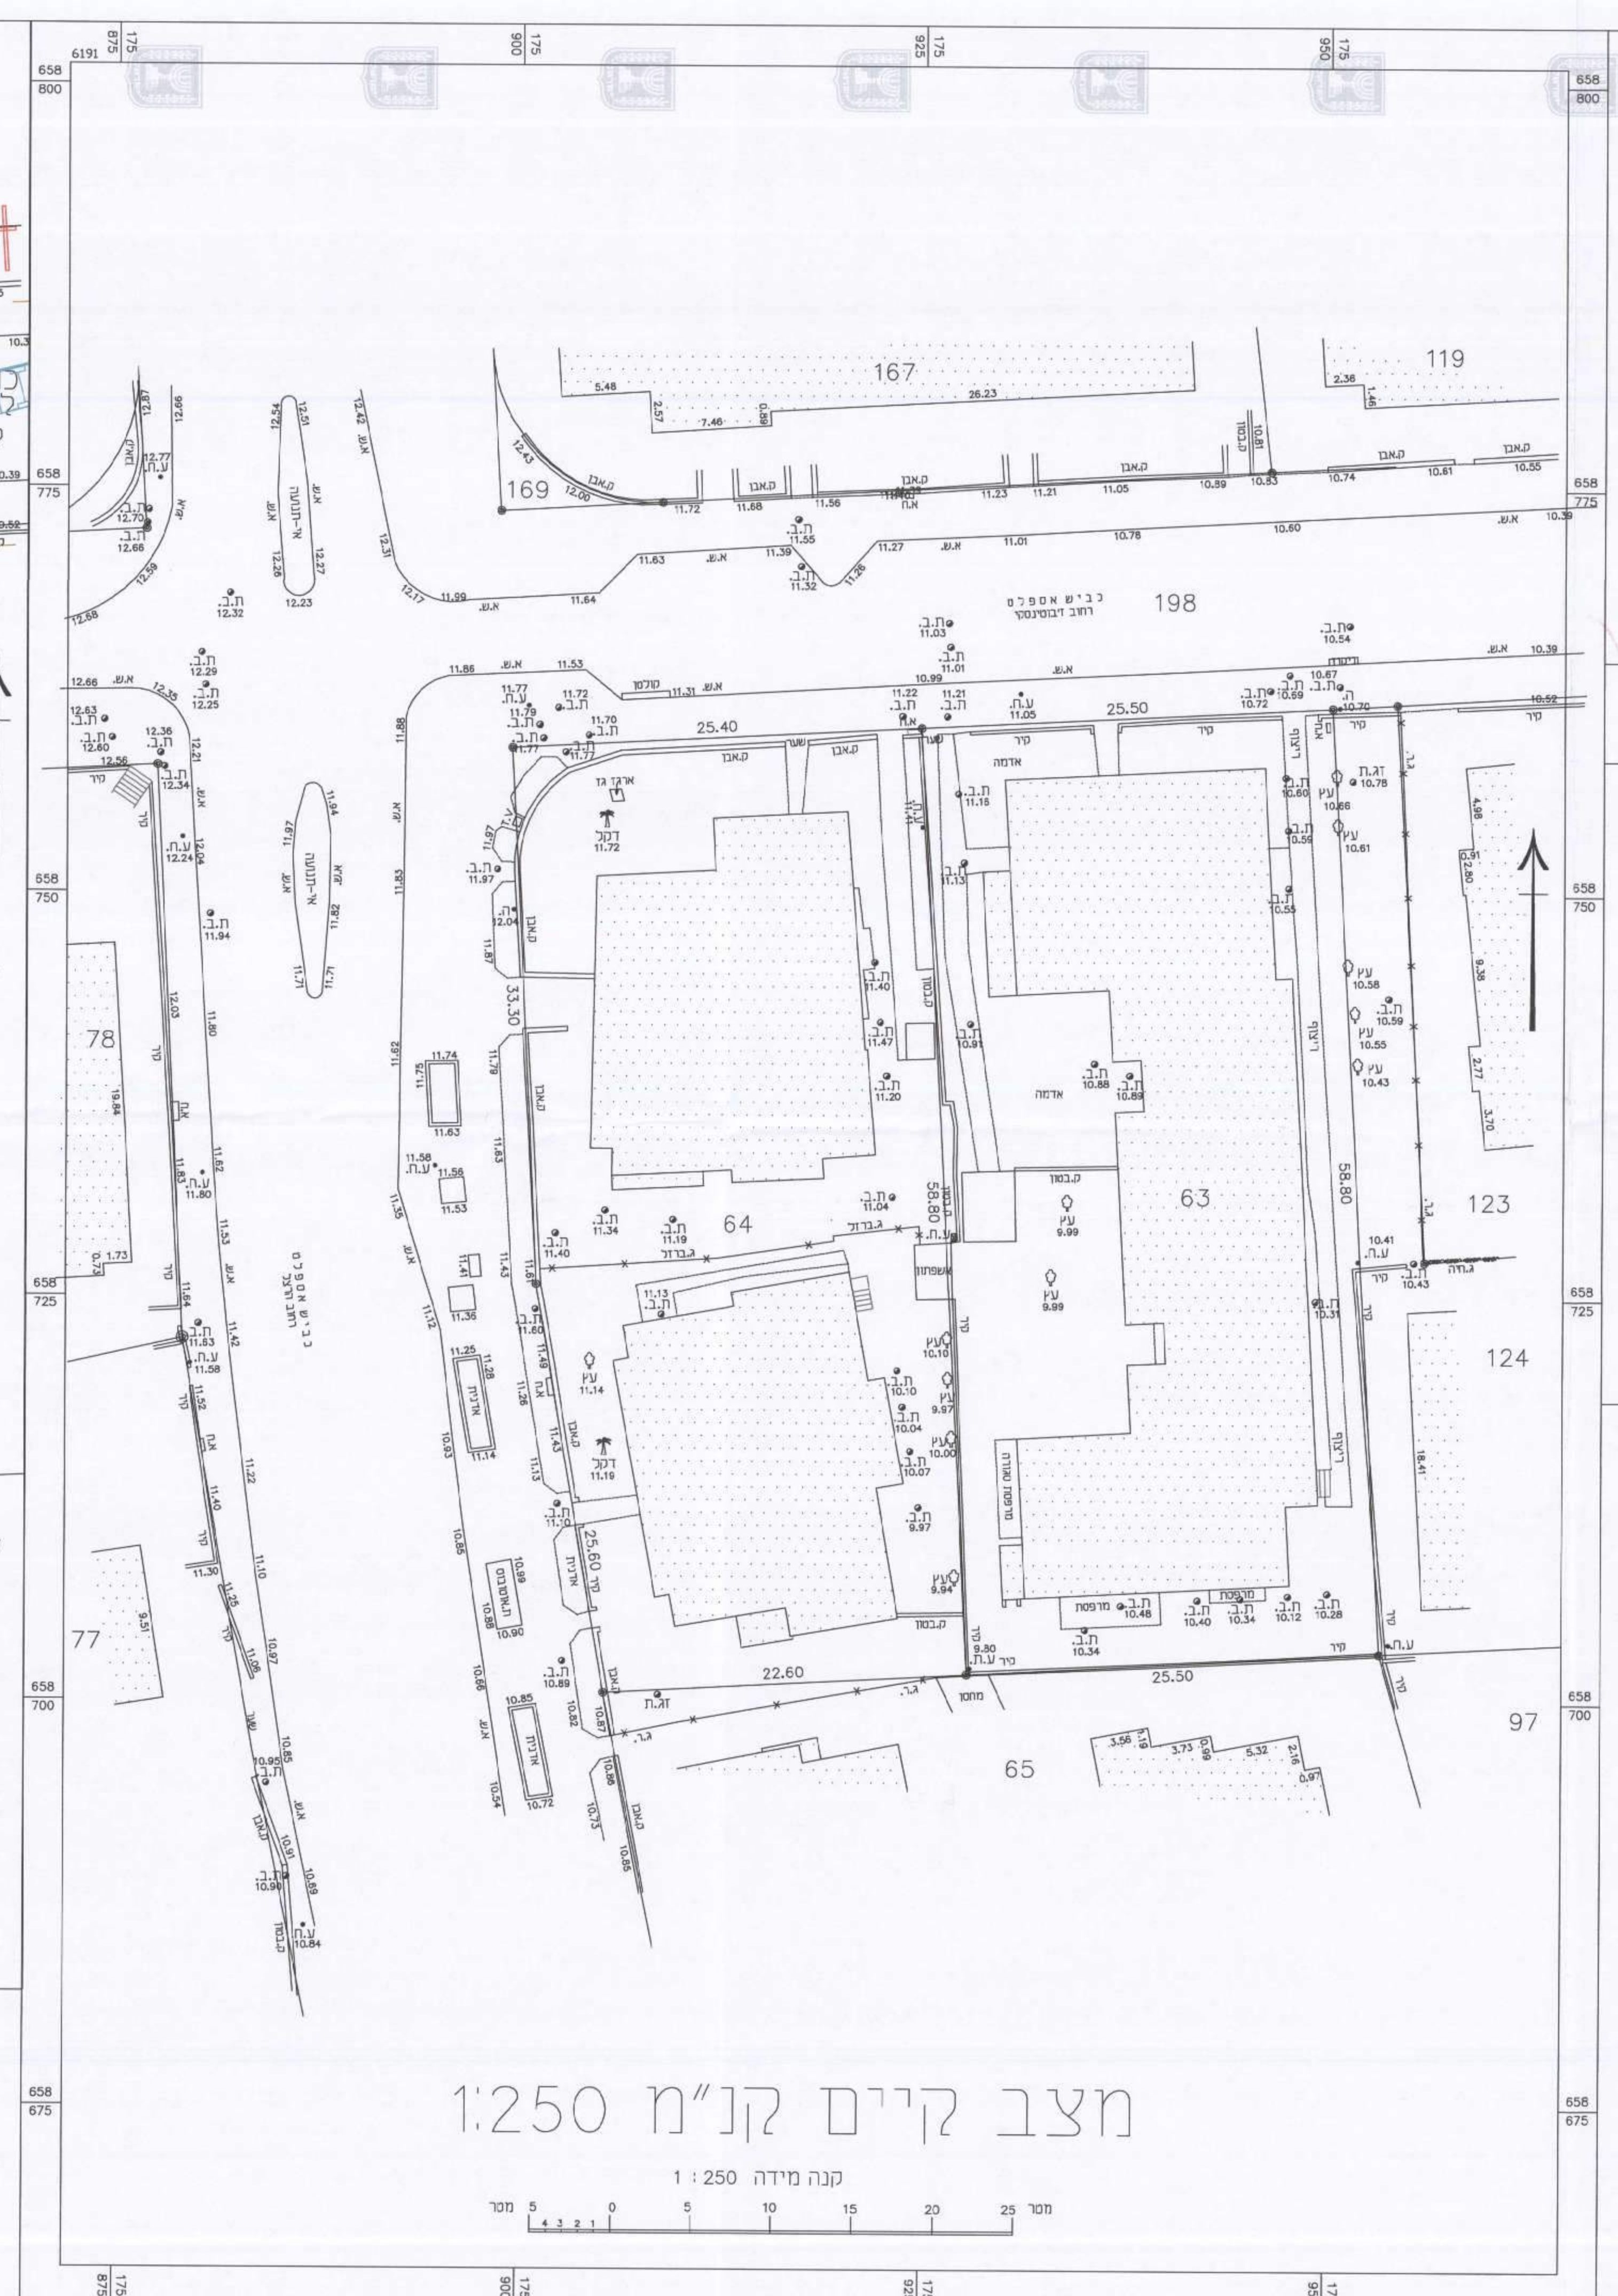

מרחב תכנון מקומי בת ים
תכנית מס' 502-0154997

רחוב הרצל 59-61 בת ים
 תכנית מתאר מקומית הכוללת הוראות של תכנית מפורטת

נספח ניקוד

איוווד וחלוקה	סמכות ראשית	אופי התכנית
תכנית חקיקת הוראות לעריכת איווד וחלוקה בגזרות מתכנית זו.	ועדה מחוזית	תכנית שמכוחה לא ניתן לוצי'א דברים

טל 04-9532654
 דואר אלקטרוני: RITAEK-R-ENG.CO.IL
 תכנון ותשתיות ופרויקטים בע"מ

מחוז: תל אביב
מרחב תכנון מקומי: תל אביב יפו
רשות מקומית: בת ים
ישוב: בת ים
שטח התכנית: כ-3.326 דונם
קנה מידה: 1 : 250

נושאים וחלוקות בתכנית:

נושא	סוג חנוש	חלקות בשלמותן	חלקי חלקות
7141	מוסדר	63, 64	198

חזיתת מווד

צפור גלשיון-צפור ברק
 אדוולקס ומשכנע ע"מ בע"מ

הרשעה המקומית לזכוון ונכחה בתים
 עם חתומת: 59.45.59.59
 כ"מ: 206000
 סוג: 1.5.16
 יום: 15.16
 שם: אילן
 שם: אילן
 שם: אילן