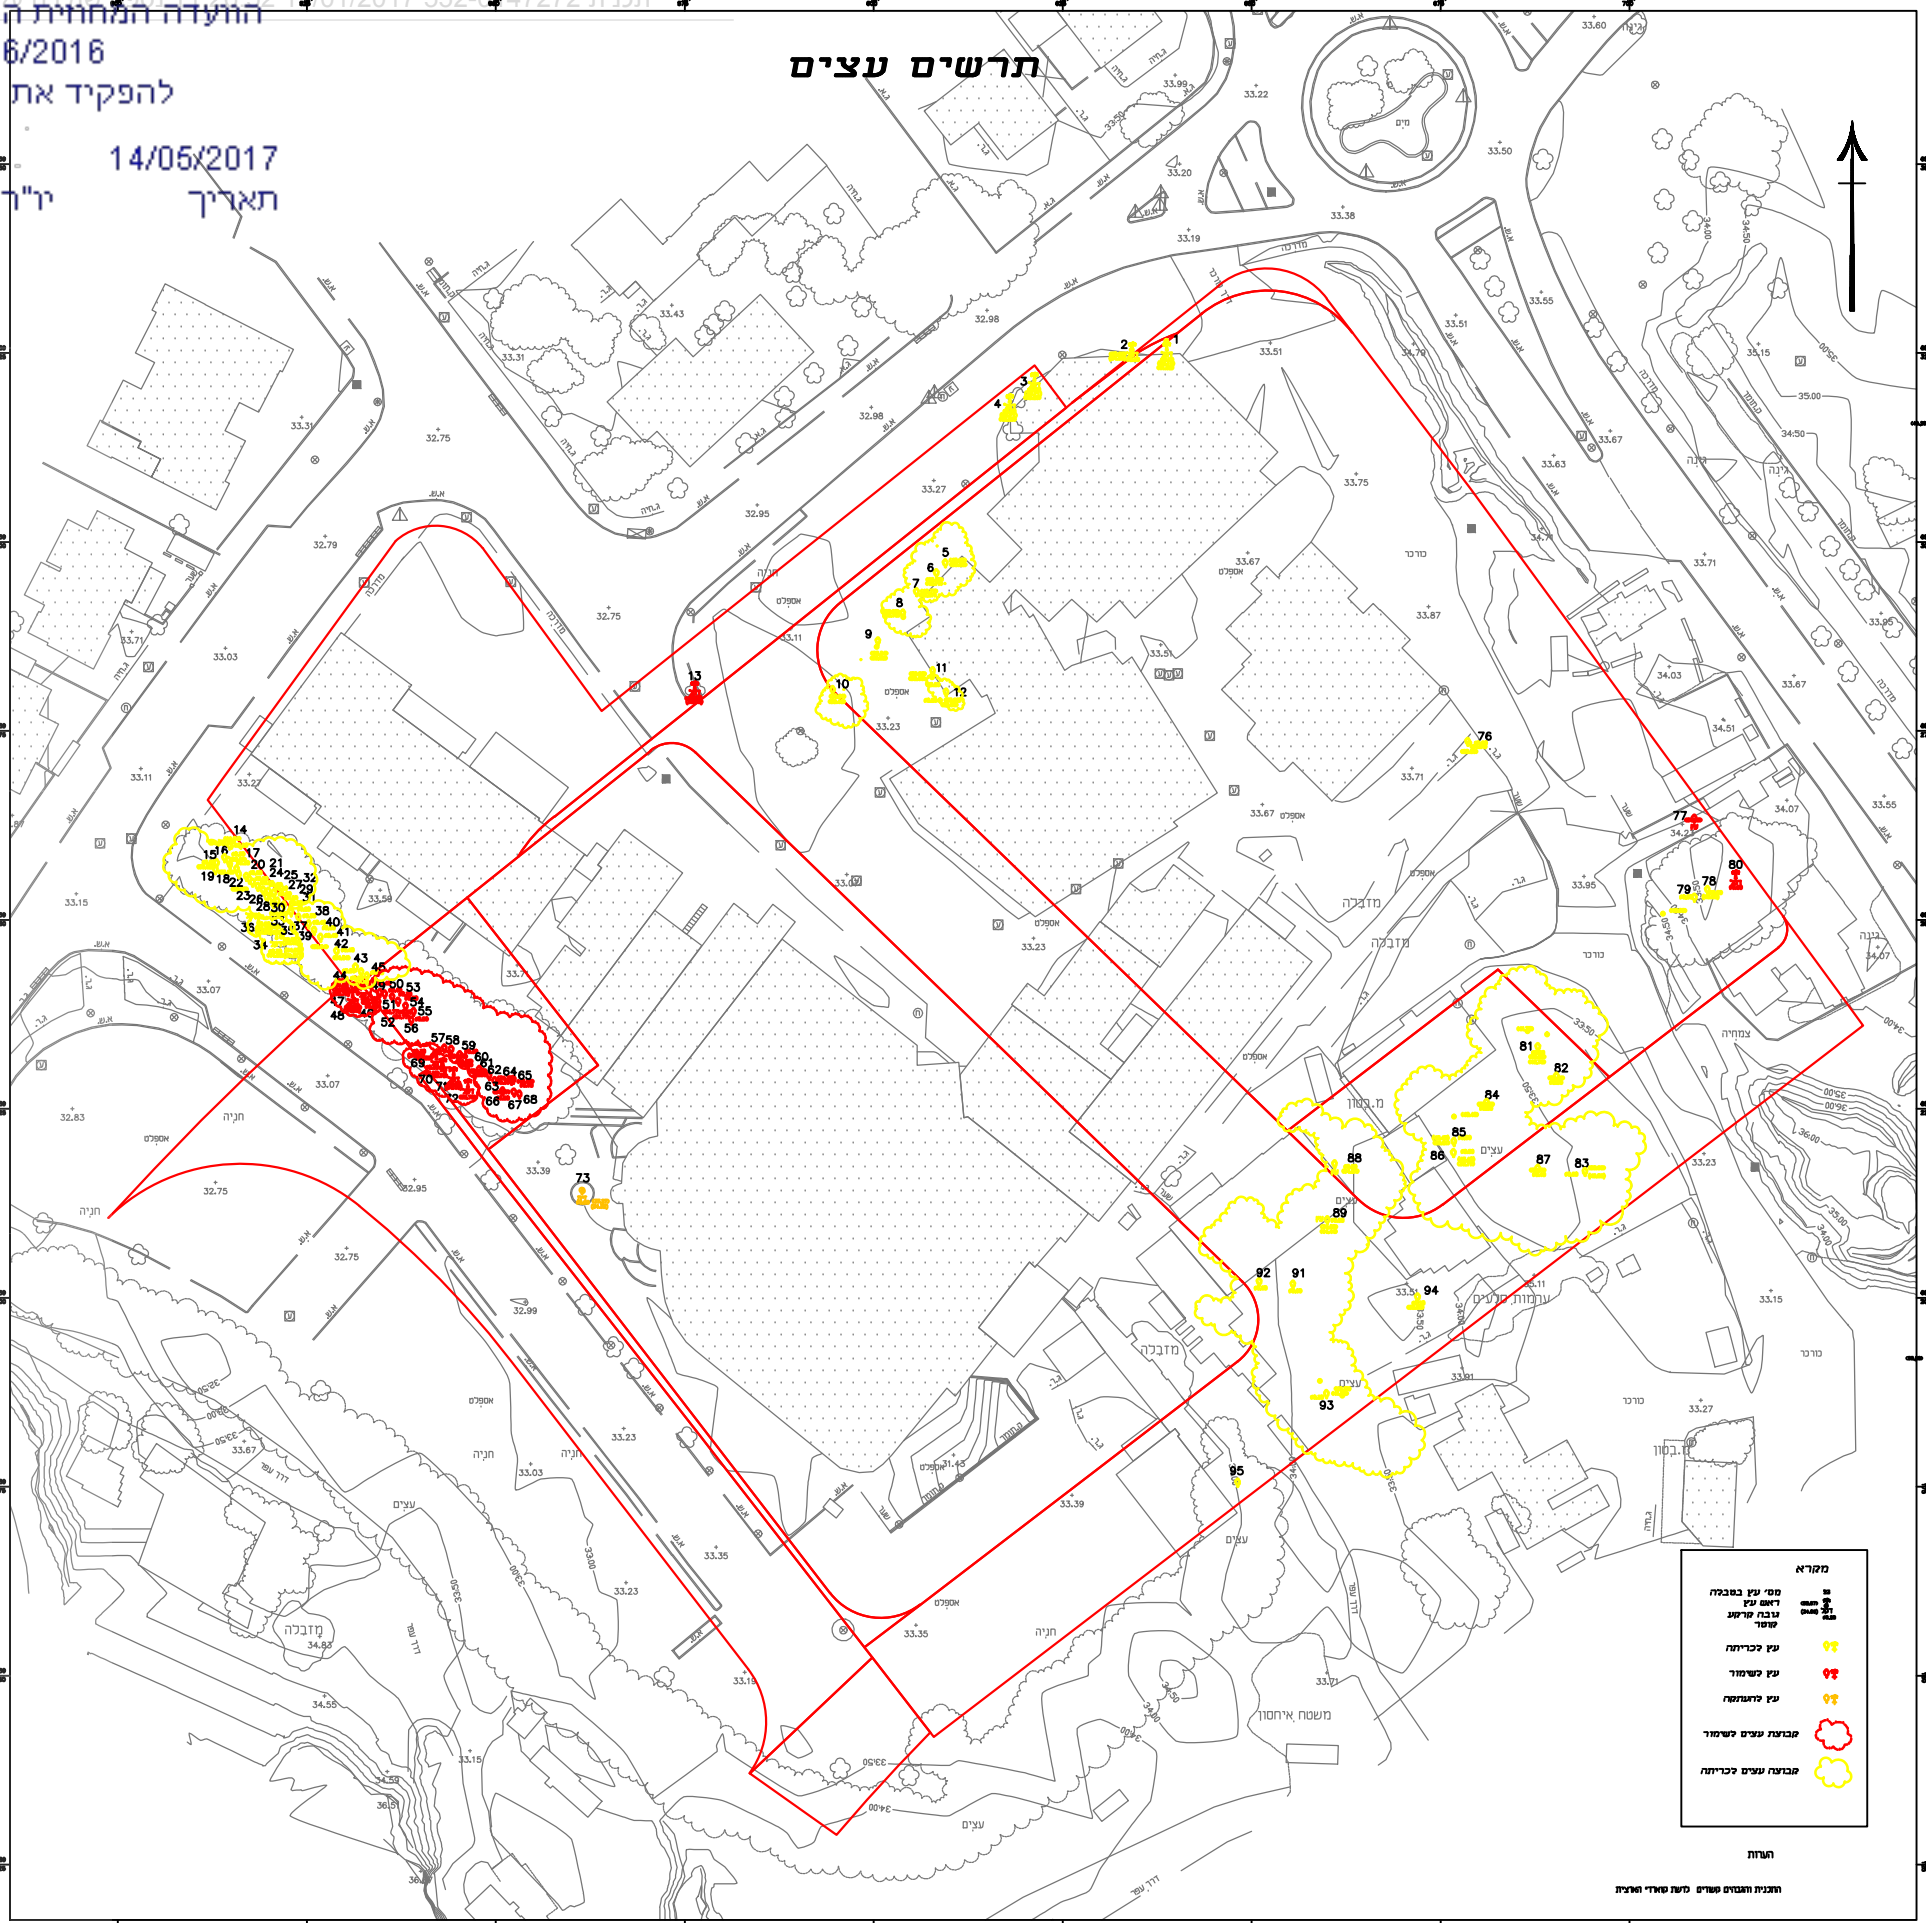

תרשים עצים

מקרא

סמל	מס' עץ באבחה
סמל	ראש עץ
סמל	צורה סקטור
סמל	שטח
סמל	עץ לכריתה
סמל	עץ לשמור
סמל	עץ להעמסה
סמל	מבוצע עצים לשמור
סמל	מבוצע עצים לכריתה

מס'	סוג העץ	קוטר	סיווג
1	סיגרוס רומנוף	20	כריתה
2	סיגרוס רומנוף	20	כריתה
3	יוטה פצית	10	כריתה
4	ושנפנויה חומה	40	כריתה
5	אזדרכת מצויה	40	כריתה
6	אזדרכת מצויה	40	כריתה
7	אזדרכת מצויה	40	כריתה
8	אזדרכת מצויה	30	כריתה
9	תות לבן	15	כריתה
10	שקטית מקומסת	20	כריתה
11	פיקוס בנימינה	15	כריתה
12	פיקוס בנימינה	15	כריתה
13	תמר מצוי	40	שמור
14	דיפסיס משלש	25	כריתה
15	פיקוס בנימינה	15	כריתה
16	פיקוס בנימינה	15	כריתה
17	פיקוס בנימינה	15	כריתה
18	פיקוס בנימינה	15	כריתה
19	פיקוס בנימינה	15	כריתה
20	פיקוס בנימינה	15	כריתה
21	פיקוס בנימינה	15	כריתה
22	פיקוס בנימינה	15	כריתה
23	פיקוס בנימינה	15	כריתה
24	פיקוס בנימינה	15	כריתה
25	פיקוס בנימינה	15	כריתה
26	פיקוס בנימינה	15	כריתה
27	פיקוס בנימינה	15	כריתה
28	פיקוס בנימינה	15	כריתה
29	פיקוס בנימינה	15	כריתה
30	פיקוס בנימינה	15	כריתה
31	פיקוס בנימינה	15	כריתה
32	פיקוס בנימינה	15	כריתה
33	סיגרוס רומנוף	30	כריתה
34	סיגרוס רומנוף	30	כריתה
35	סיגרוס רומנוף	30	כריתה
36	דקל רוביני	10	כריתה
37	פיקוס בנימינה	15-20	כריתה
38	פיקוס בנימינה	15-20	כריתה
39	פיקוס בנימינה	15-20	כריתה
40	פיקוס בנימינה	15-20	כריתה
41	פיקוס בנימינה	15-20	כריתה
42	פיקוס בנימינה	15-20	כריתה
43	פיקוס בנימינה	15-20	כריתה
44	פיקוס בנימינה	15-20	כריתה
45	פיקוס בנימינה	15-20	כריתה
46	סיגרוס רומנוף	30	שמור
47	סיגרוס רומנוף	30	שמור
48	סיגרוס רומנוף	30	שמור
49	פיקוס בנימינה	15-22	שמור
50	פיקוס בנימינה	15-22	שמור
51	פיקוס בנימינה	15-22	שמור
52	פיקוס בנימינה	15-22	שמור
53	פיקוס בנימינה	15-22	שמור
54	פיקוס בנימינה	15-22	שמור
55	פיקוס בנימינה	15-22	שמור
56	פיקוס בנימינה	15-22	שמור
57	פיקוס בנימינה	15-22	שמור
58	פיקוס בנימינה	15-22	שמור
59	פיקוס בנימינה	15-22	שמור
60	פיקוס בנימינה	15-22	שמור
61	פיקוס בנימינה	15-22	שמור
62	פיקוס בנימינה	15-22	שמור
63	פיקוס בנימינה	15-22	שמור
64	פיקוס בנימינה	15-22	שמור
65	פיקוס בנימינה	15-22	שמור
66	פיקוס בנימינה	15-22	שמור
67	פיקוס בנימינה	15-22	שמור
68	פיקוס בנימינה	15-22	שמור
69	דקל רוביני	10	שמור
70	דקל רוביני	10	שמור
71	דקל רוביני	10	שמור
72	דיפסיס משלש	30	שמור
73	זית אירופאי	20	העתקה
76	אזדרכת מצויה	10	כריתה
77	תות לבן	25	שמור
78	פיקוס בנימינה	30	כריתה
79	פיקוס בנימינה	30	כריתה
80	ושנפנויה חומה	40	שמור
81	אגוז פקאן	30	כריתה
82	אגוז פקאן	30	כריתה
83	אגוז פקאן	40	כריתה
84	אזדרכת מצויה	35	כריתה
85	אזדרכת מצויה	35	כריתה
86	אזדרכת מצויה	40	כריתה
87	אזדרכת מצויה	40	כריתה
88	אזדרכת מצויה	40	כריתה
89	אזדרכת מצויה	30	כריתה
90	אזדרכת מצויה	30	כריתה
91	אזדרכת מצויה	30	כריתה
92	אזדרכת מצויה	30	כריתה
93	אזדרכת מצויה	30	כריתה
94	אזדרכת מצויה	30	כריתה
95	פיקוס בנימינה	25	כריתה