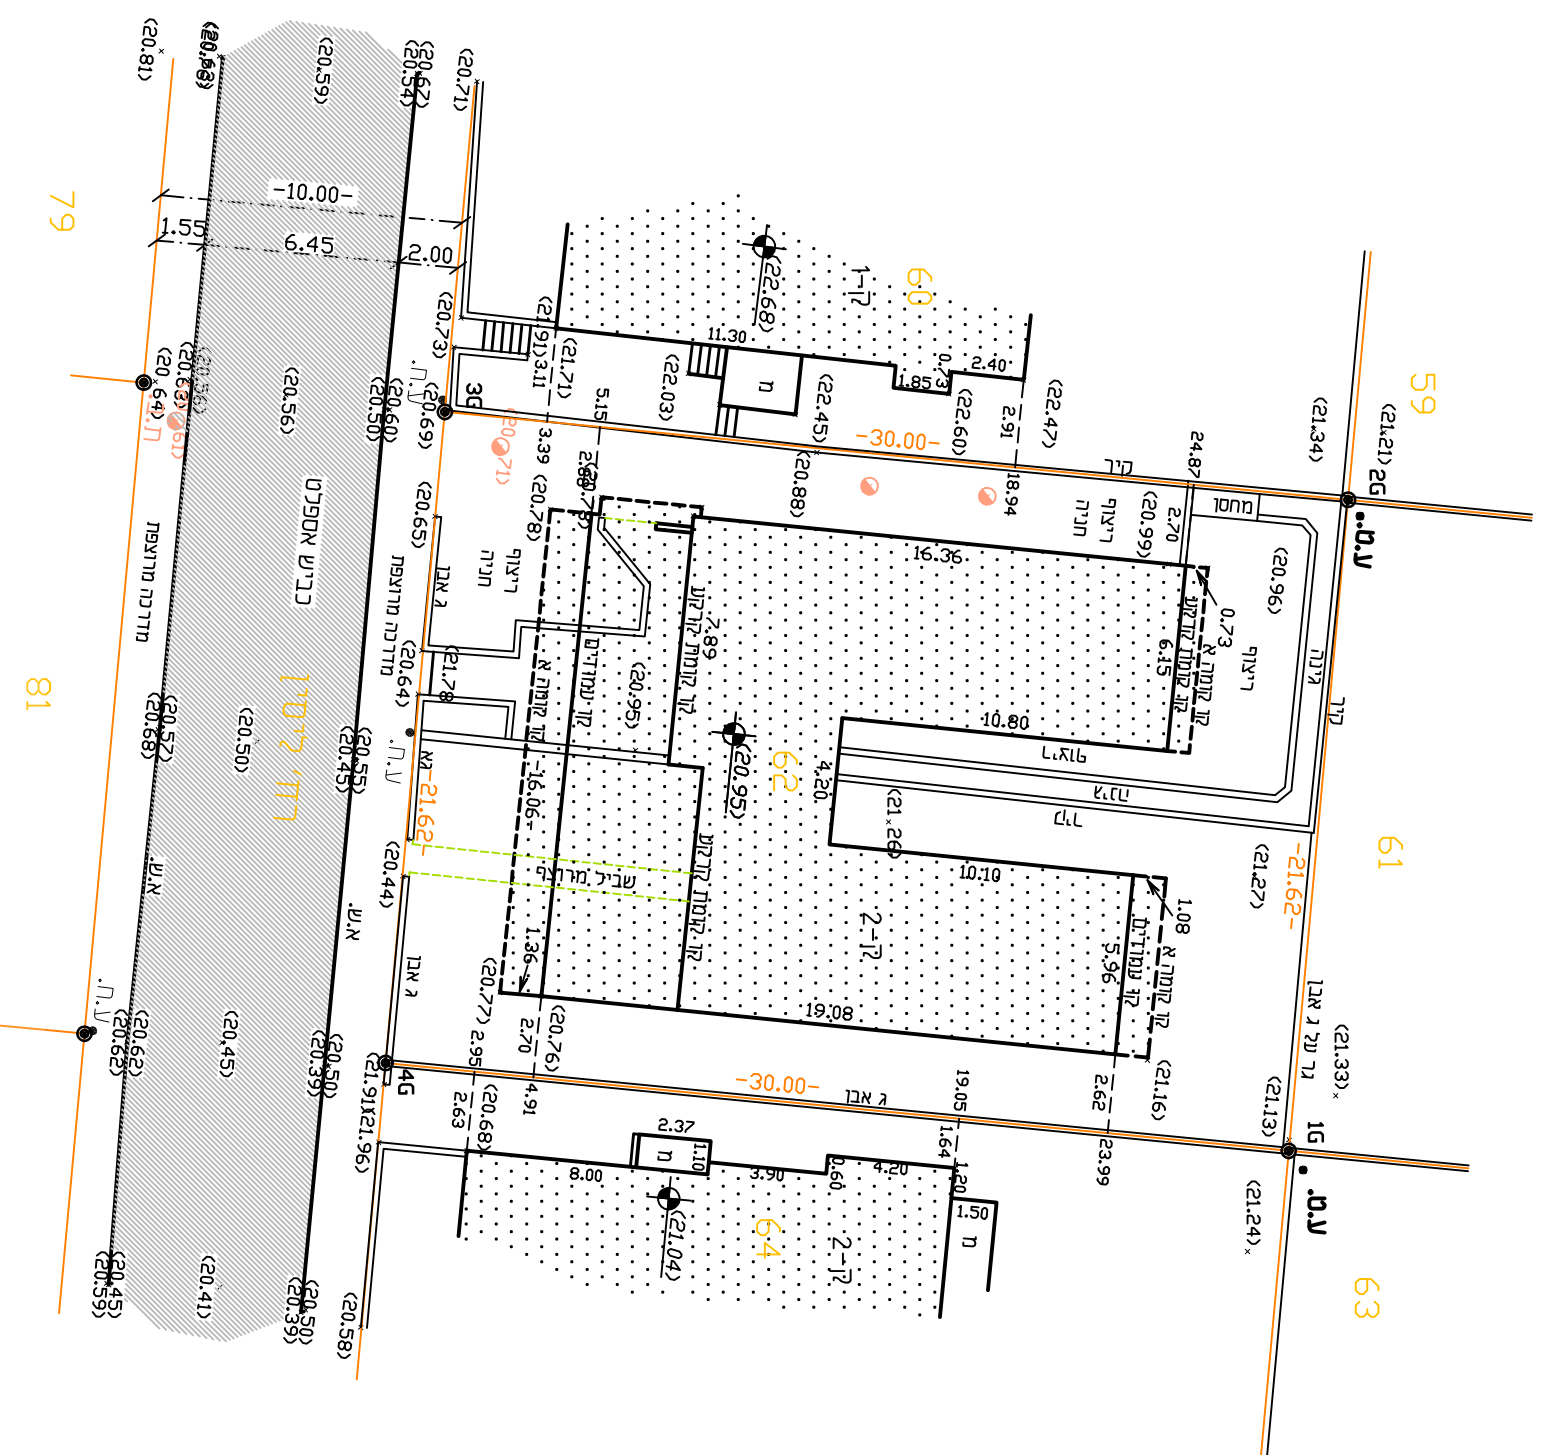

## קנה מידה 1:250

מזווד : תל אביב  
 נפה : תל אביב יפו  
 מקום : **חולון**  
 גוש : **6049**  
 חלקה : **62**

הוכן עיבוד: רוני וחירב אלקובי

סטוד: 0.648 דונם

### רשימת קואורדינטות

- 1G 178281.33 658761.70
- 2G 178259.80 658763.66
- 3G 178256.89 658733.80
- 4G 178278.42 658731.84

### תרשים הסביבה קנה מידה 1:2500

- 4) המפה קשורה לרשת ישראל החדשה לנקודות בל11370 ובל11372
- 5) הכתובת של החלקה רד" ליסין 4