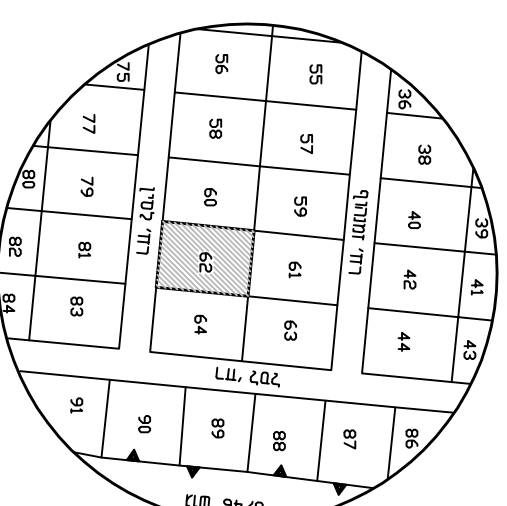

## קנה מידה 1:250

מזווד : תל אביב  
 נפה : תל אביב יפו  
 מקום : **חולון**  
 גוש : **6049**  
 חלקה : **62**

הוכן עיבוד: רוני וחירב אלקובי

סטוד: 0.648 דונם

### רשימת קואורדינטות

- 1G 178281.33 658761.70
- 2G 178259.80 658763.66
- 3G 178256.89 658733.80
- 4G 178278.42 658731.84

### תרשים הסביבה קנה מידה 1:2500

- 4) המפה קשורה לרשת ישראל החדשה לנקודות בל11370 ובל11372
- 5) הכתובת של החלקה רד" ליסין 4