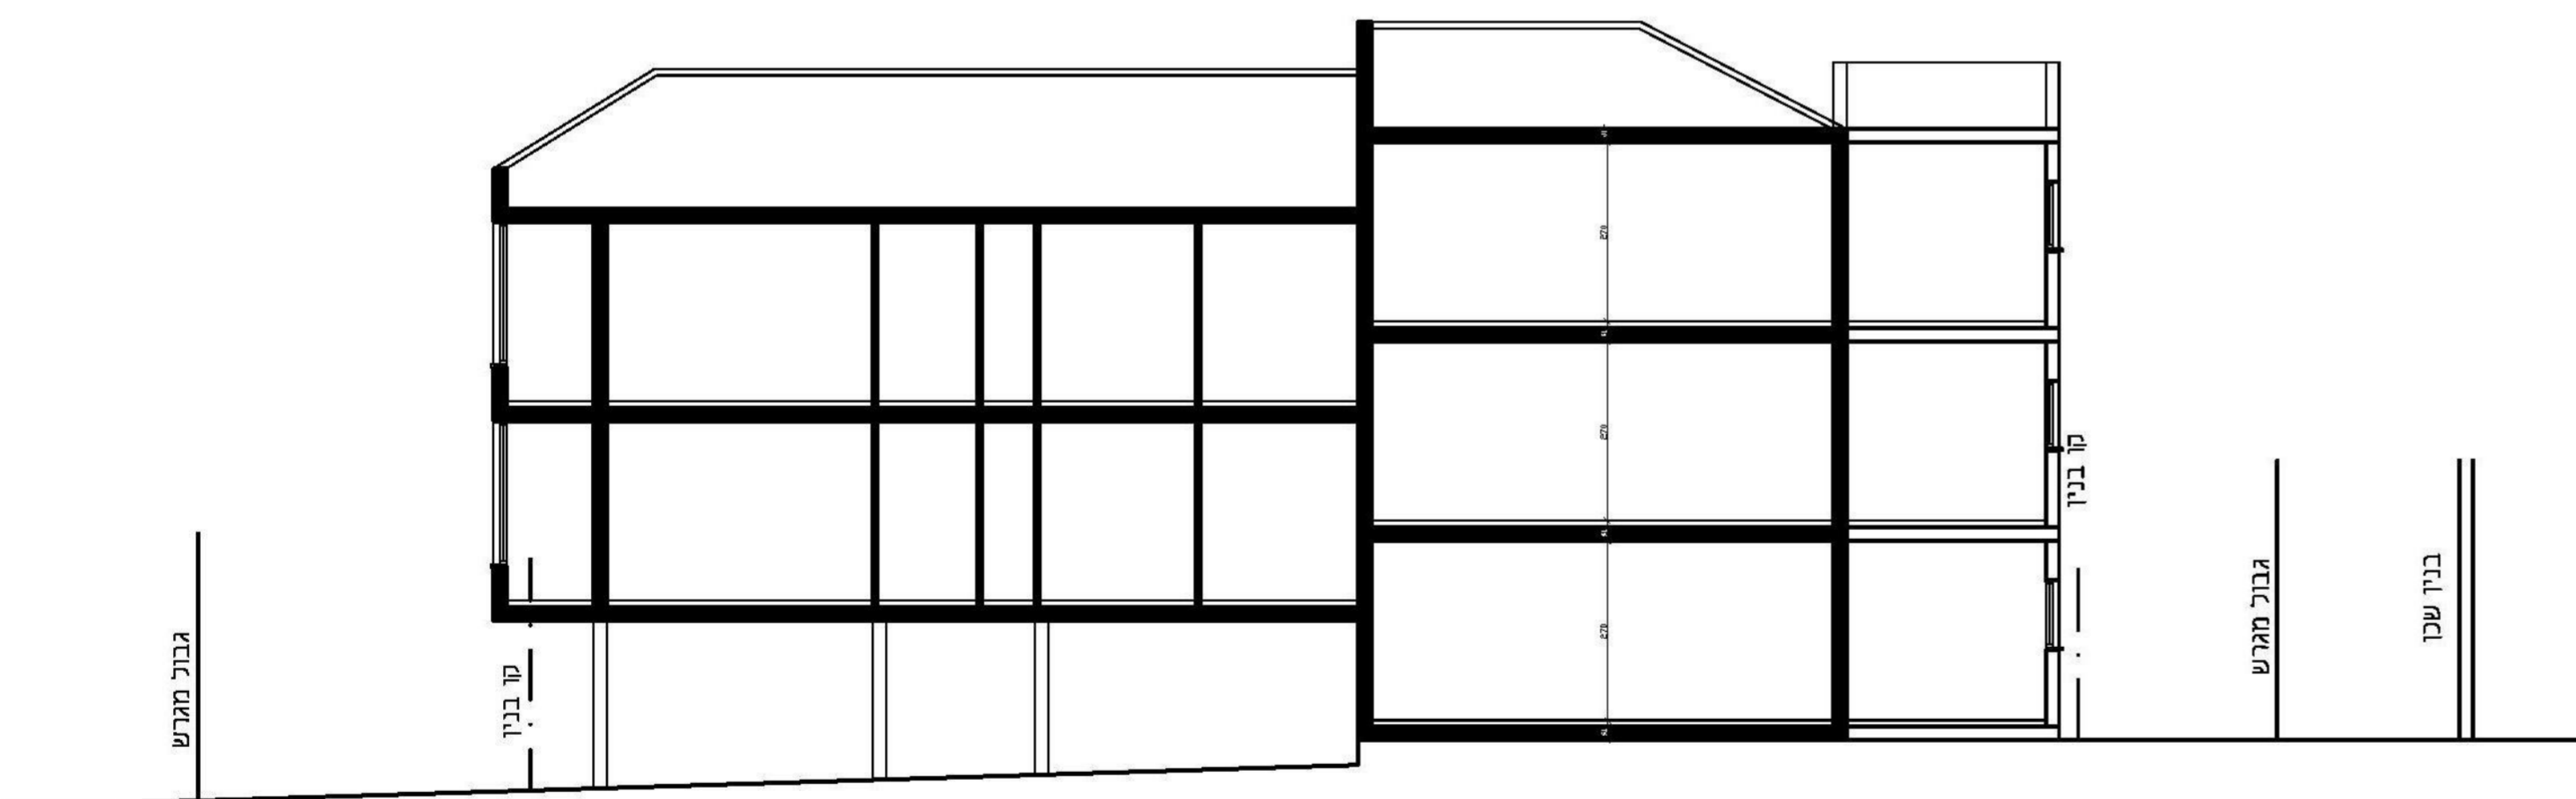

חתימות:

501-0481168
נספח בינוי -
הרחבות ל-140 ושינוי ק.ב. בשפת אמת 3
גוש: 6122 חלקה: 457

חתך א - א ק"מ: 1:100

תכנית קומה שיפוטית ק"מ: 1:100