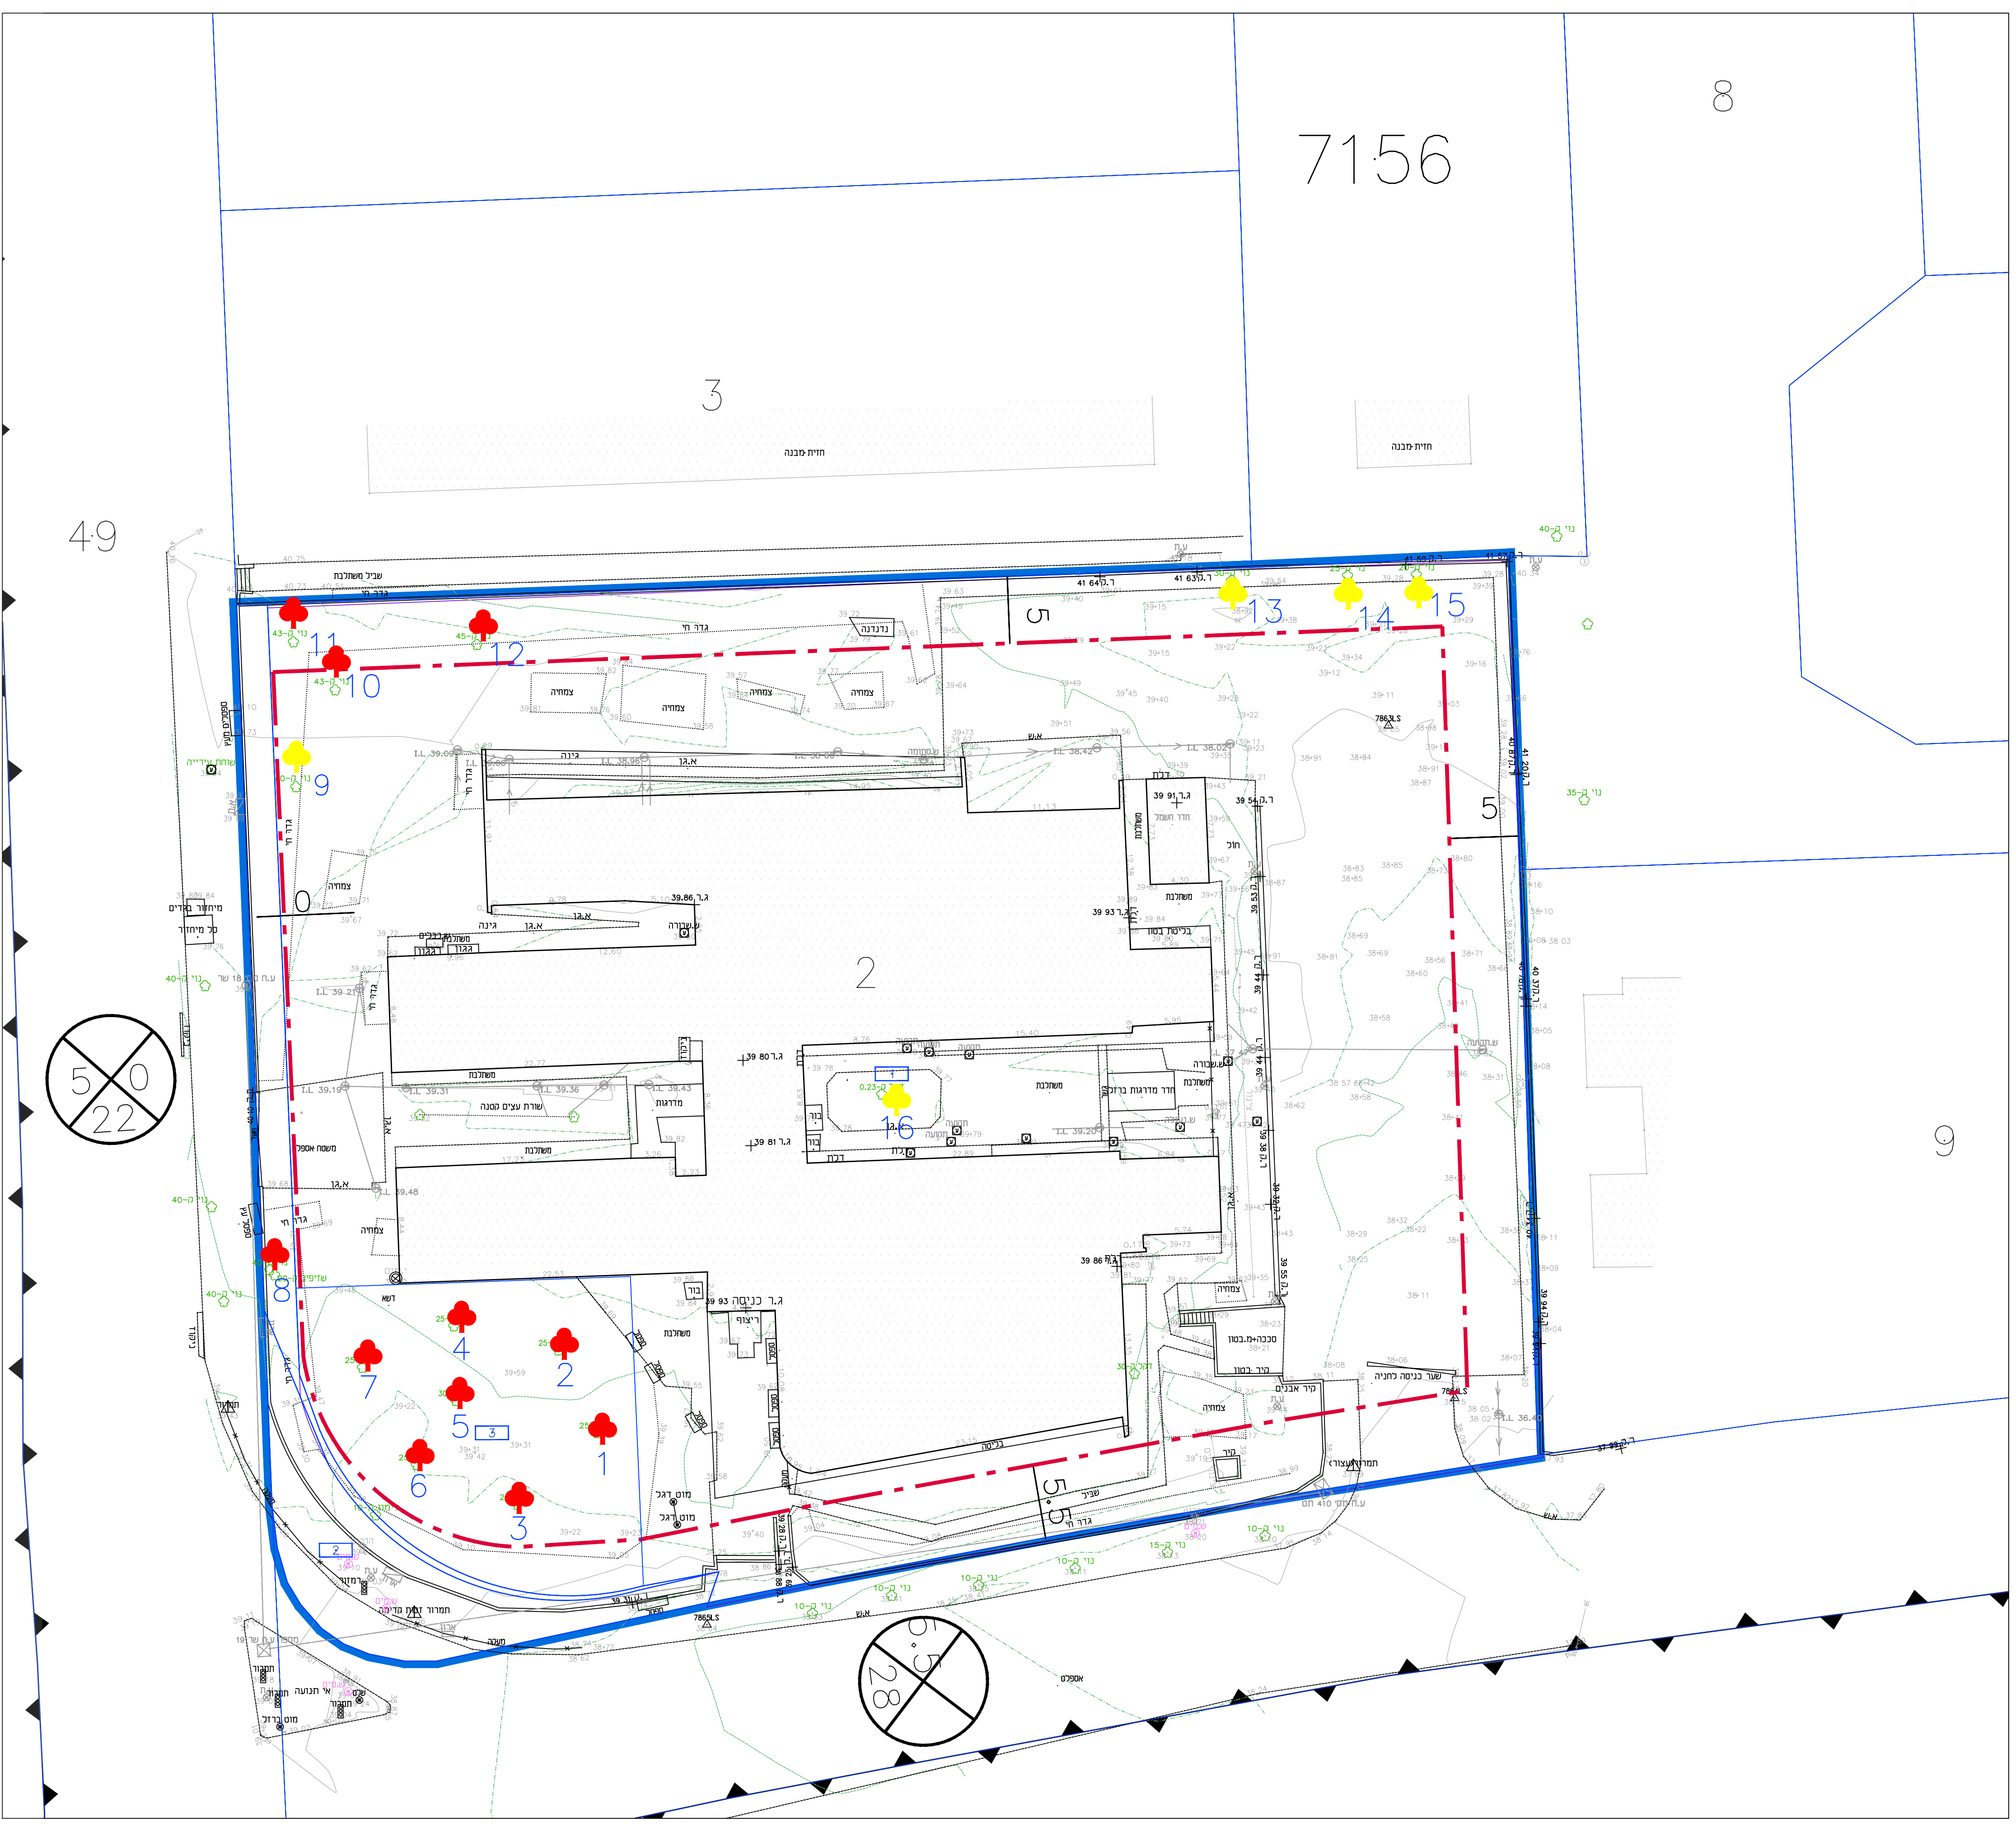

נספח עצים בוגרים	
מס' 502-0372383	
בין 720 מעון פנקוס בת-ים	
נספח לתכנית גליון 1 מתוך 1	
תחולה	מנחה
תיאור	תאריך עריכת הנספח
רשימת התרשימים	קנ"מ
שם תרשים	1250
שם תרשים	-
שם תרשים	-
שם תרשים	-
שמות וזחתימות:	
עורך הנספח	שם: צ. שימשוביץ תאריך:
	זחתימה:

מבוא תוכנית

גבול תוכנית
 גבול נגישות
 מספר חלקה קיימת תוכנית

עצים לשימור
 עצים להעברה
 עצים לכריחה

סכר
 ודומה

מספר התוכנית 13652-1

רמת דיוק הגו החכול והקדסטה:
 1 = מדידה גרפית
 2 = סו כחול נכבד) ברמה אנכית
 3 = מדידה אנכית מלאה ברמת תצד

1. המדידה המפורטת
 רדיני מצולרי בזאת כי מדידת המפה הטופוגרפית/
 המצבית המהווה דקע לתוכנית זו. נערכה על ידי:

ביום 21.3.17

וריא הנבנה לפי הוראות נוהל מבאית ובהתאם
 להוראות החוק וכתקנת המורדים שבחוקף.

שם המורד: תלבי לביב