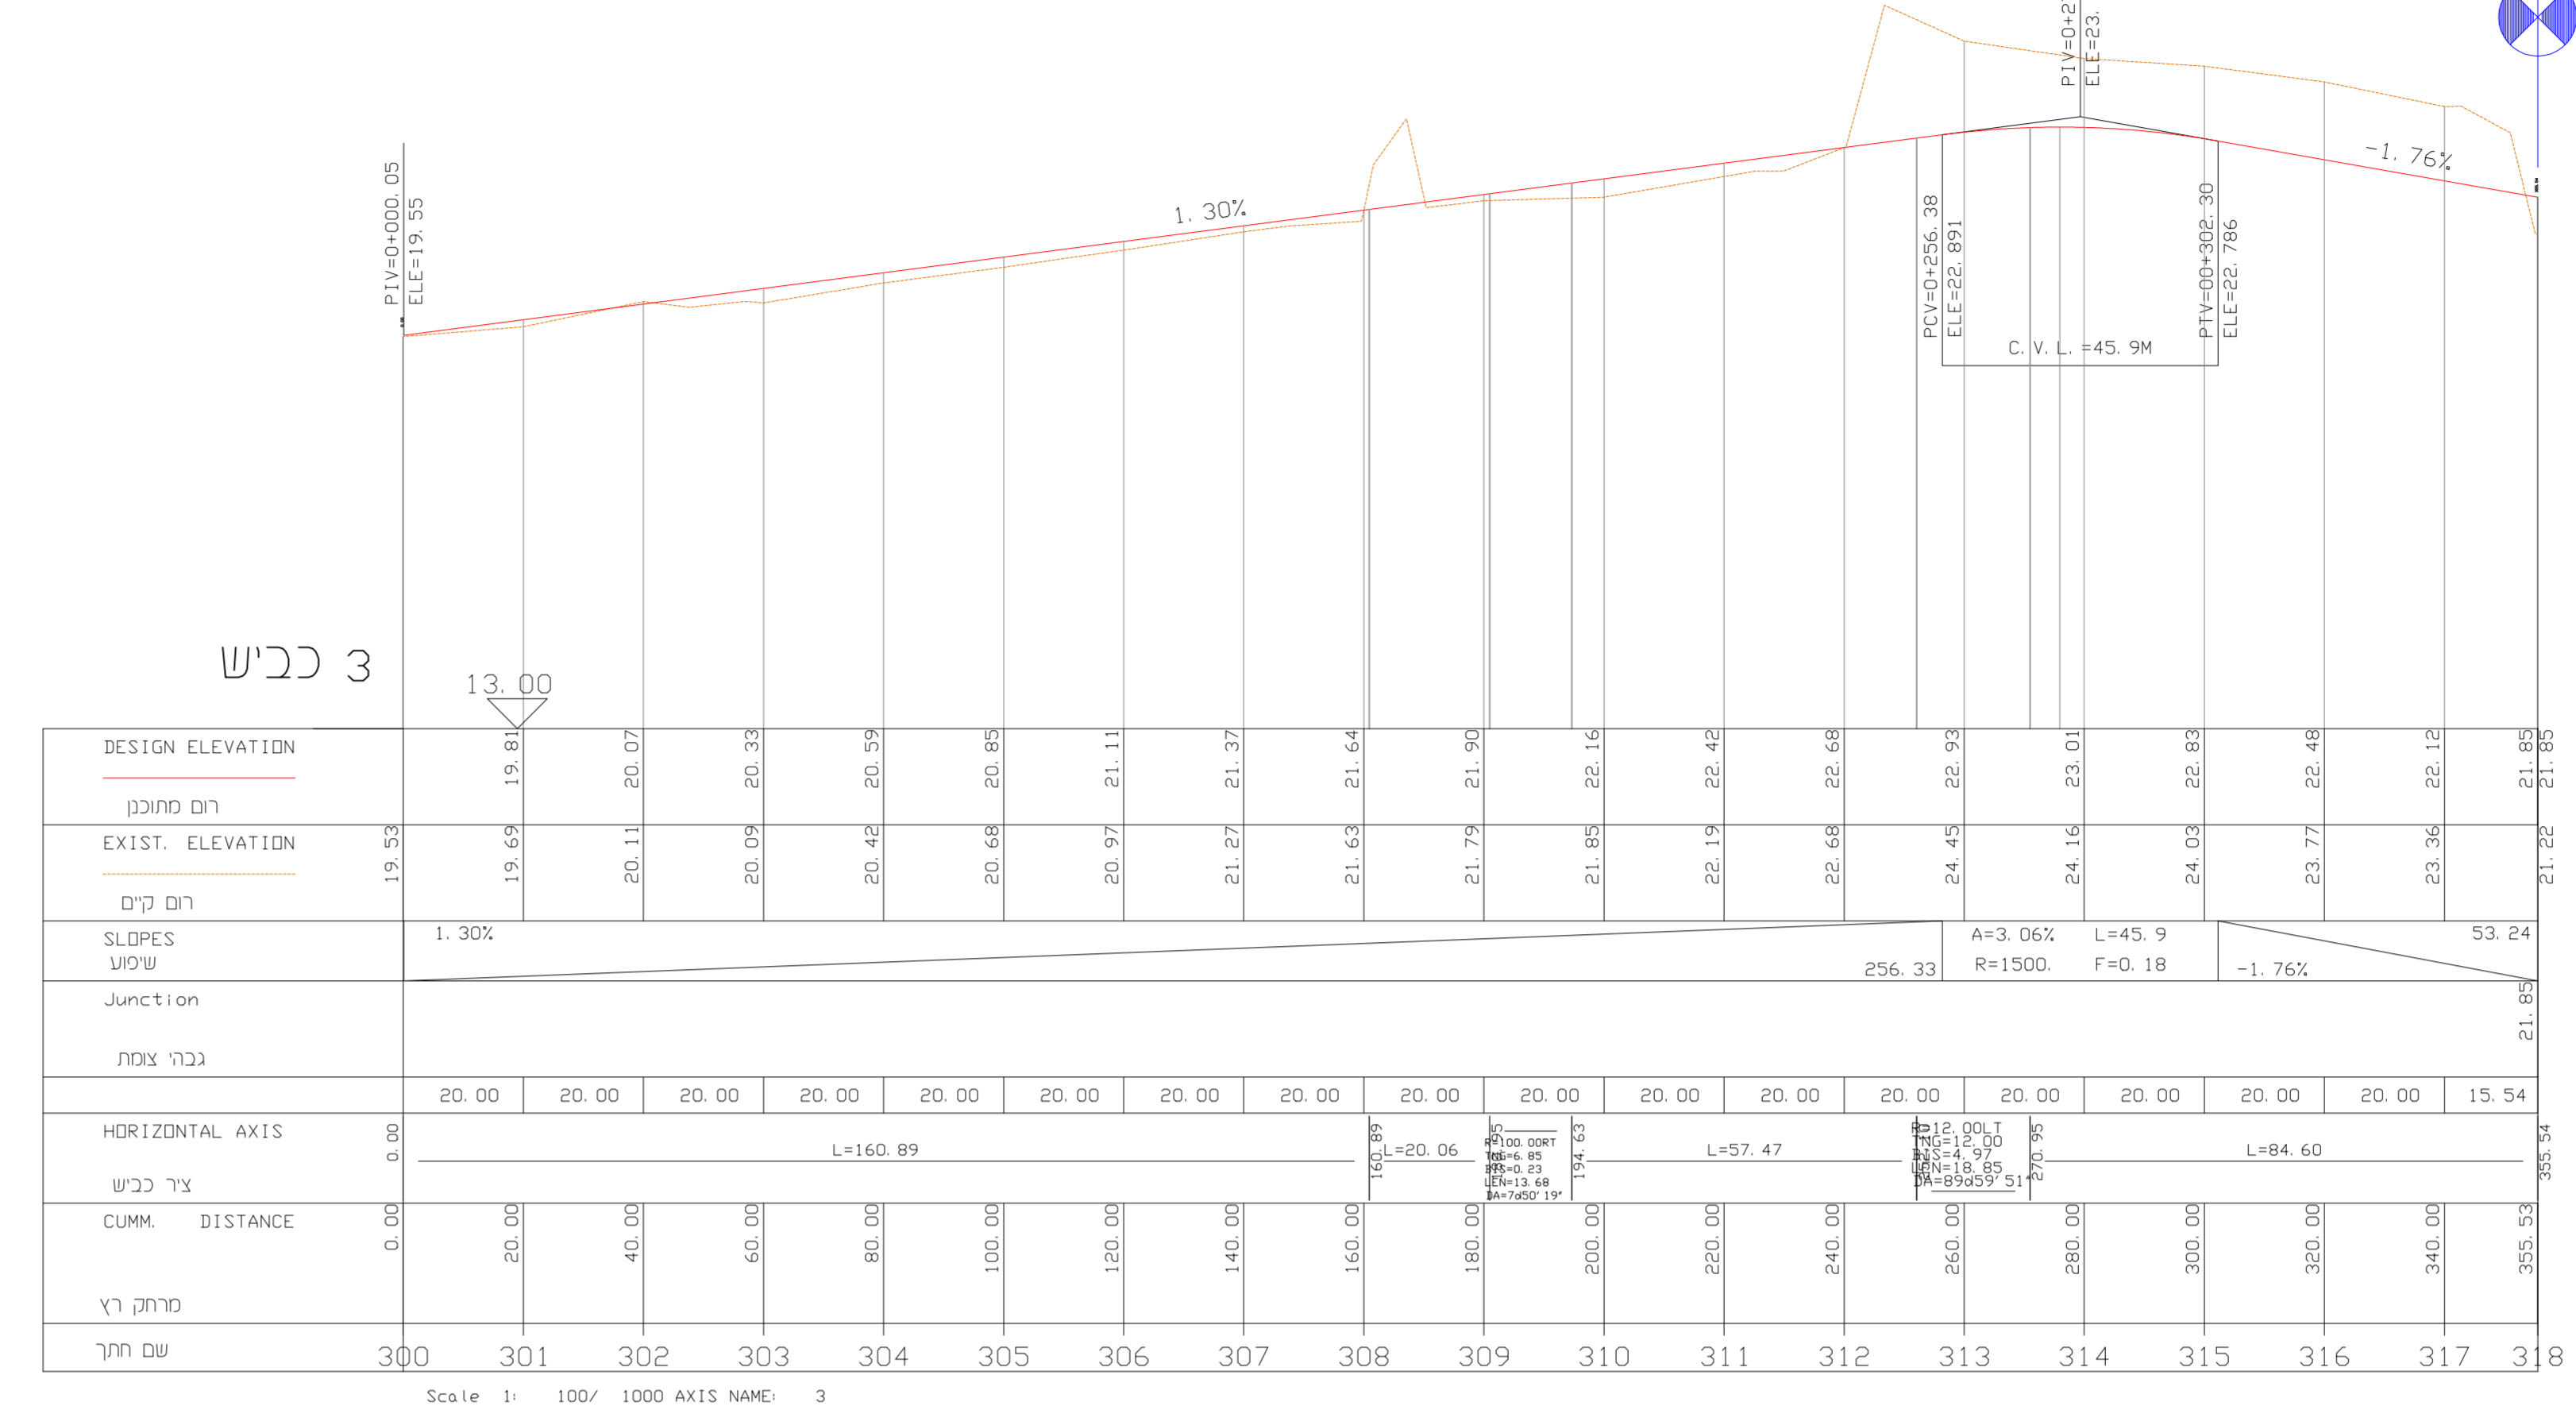

### גליון 2 מתוך 2

תחילה	רקע
תיאור	חתכים לאורך
תאריך עריכת הנספח	11/08/2024
קני"מ	1:100\1000
שם תרשים	קני"מ
שם תרשים	
שם תרשים	

שמות וזחיתמות:	עורך
חתימה:	דב הופמן
פיקוח:	פי.גיי.אל. הנדסה ותכנון תחבורה

### כביש 1

### כביש 2

### כביש 4