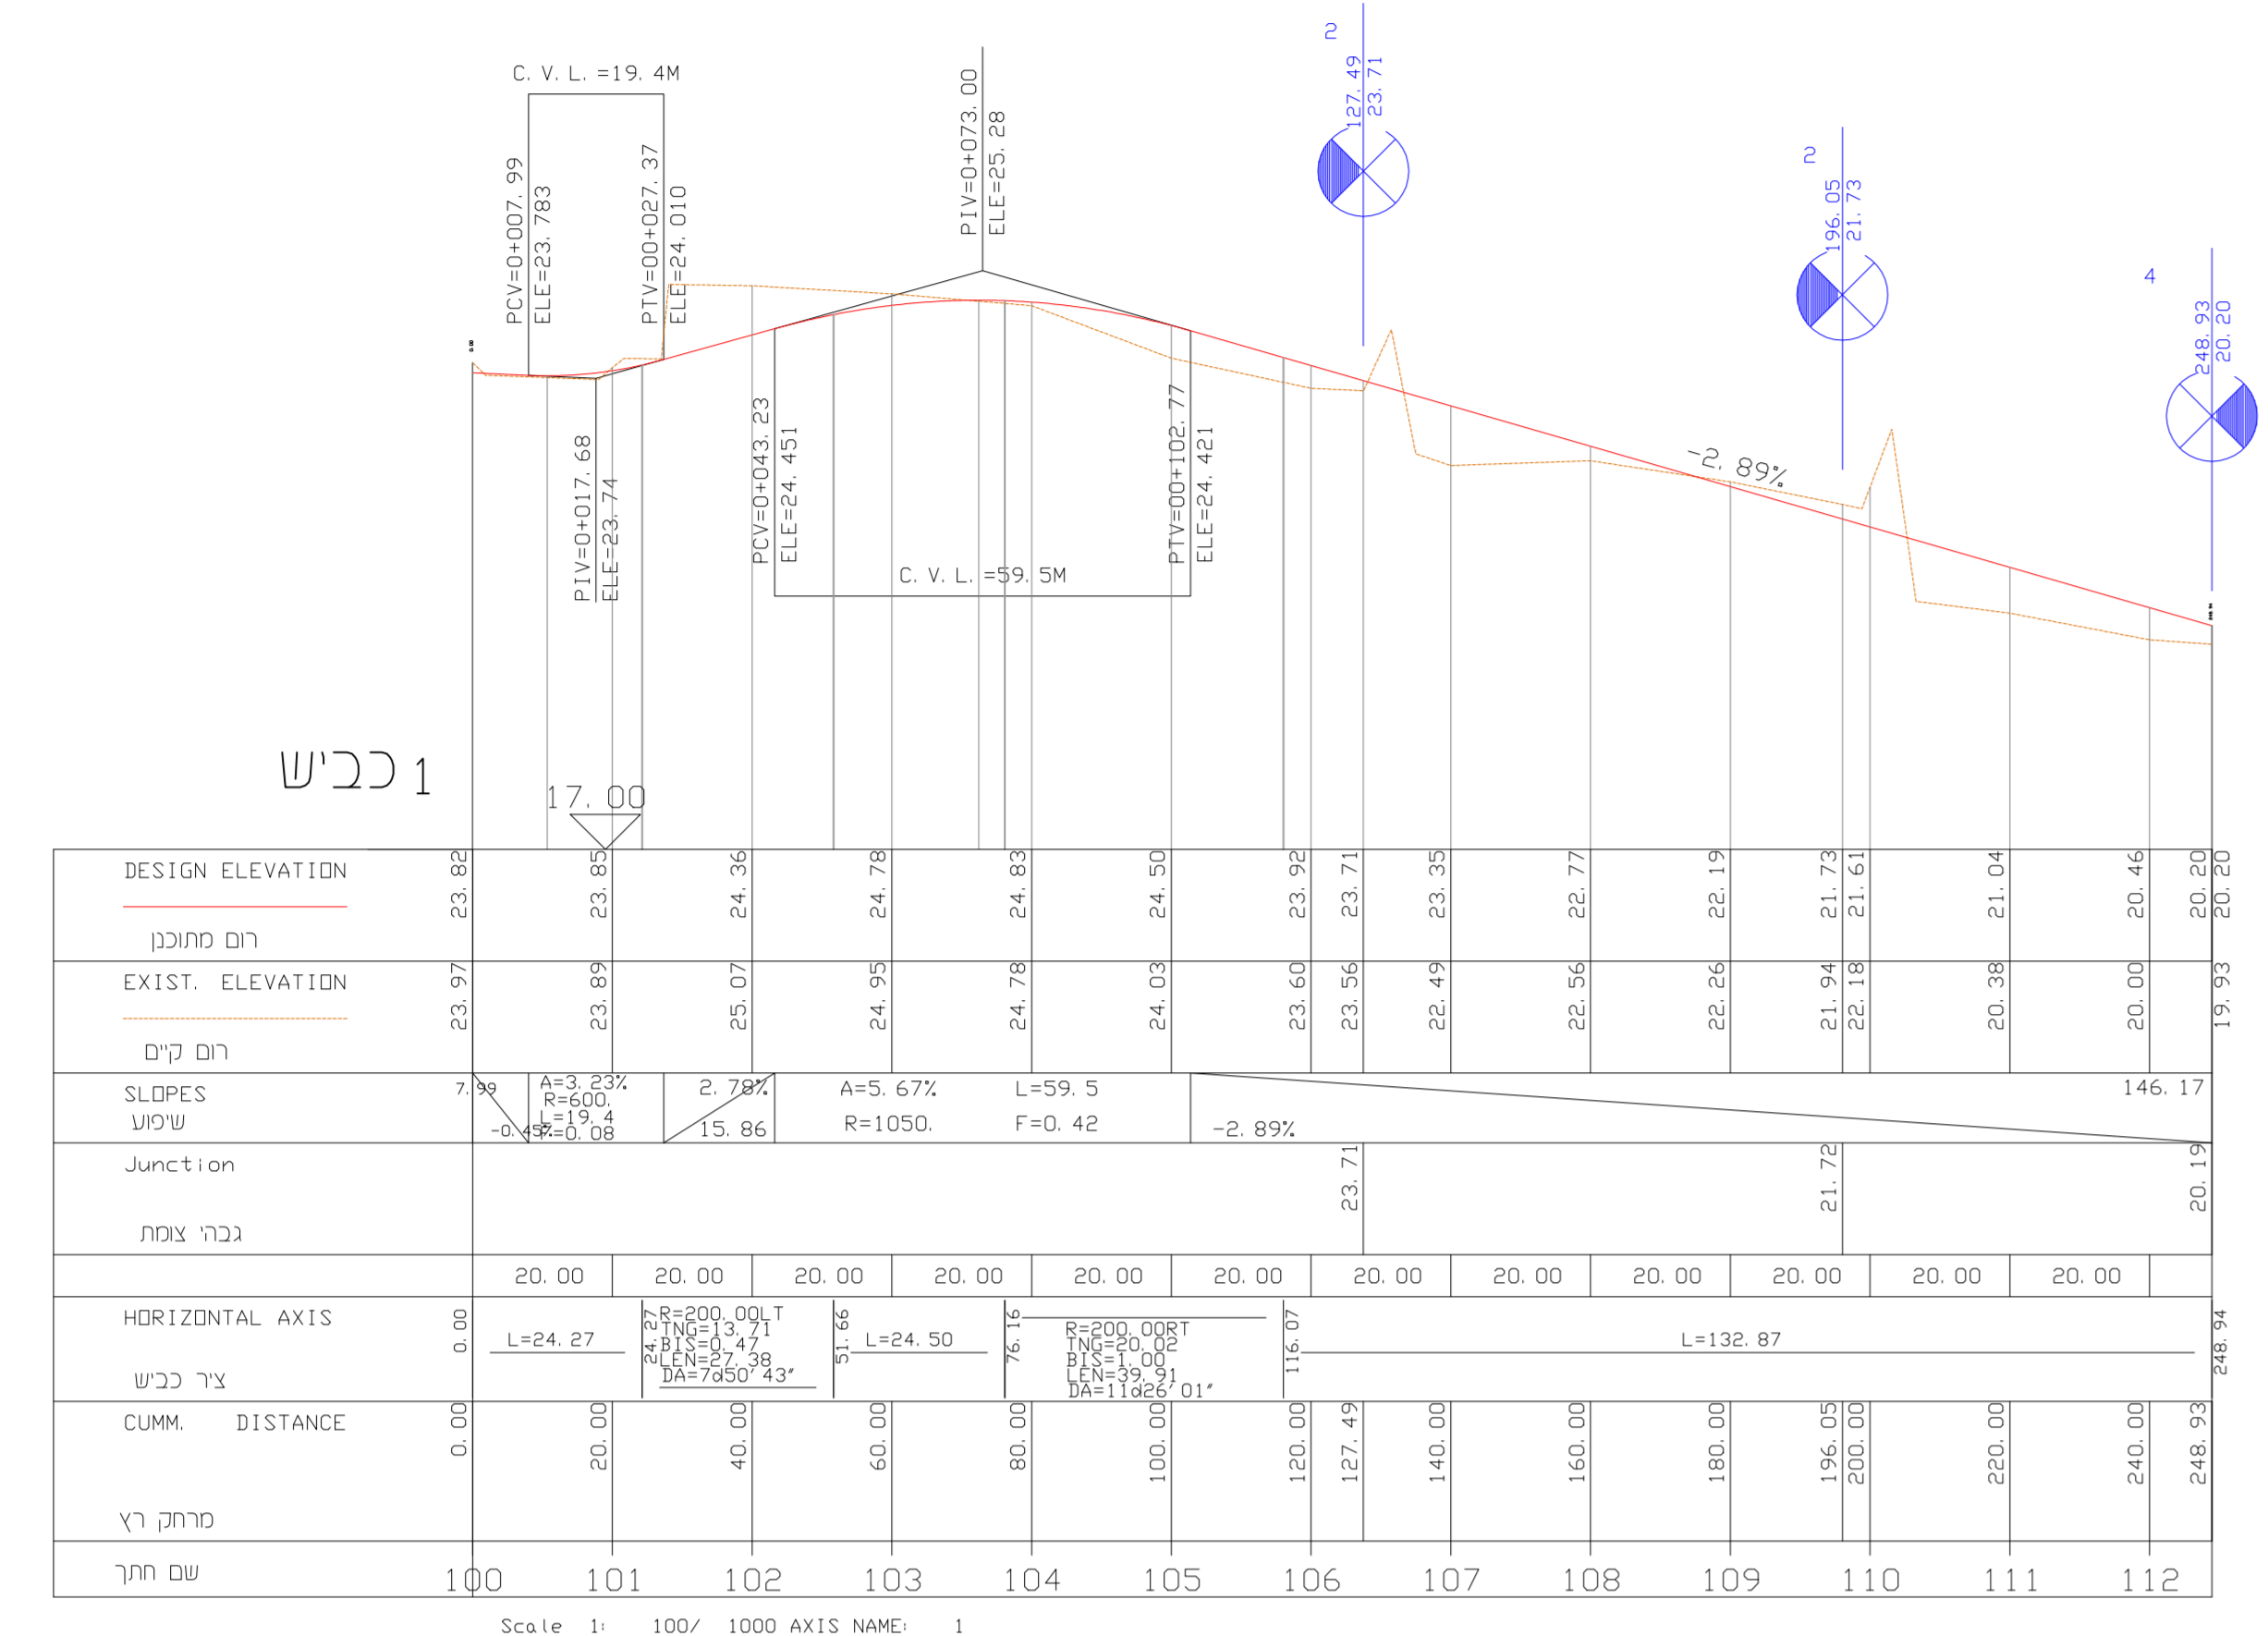

נספח דרכים תמ"ל 1112

שכונת הפארק - אזור

גליון 2 מתוך 2

תחילה	רקע
תיאור	חתכים לאורך
תאריך עריכת הנספח	11/08/2024
קני"מ	1:100\1000
שם תרשים	קני"מ
שם תרשים	
שם תרשים	

שמות וזחיתמות:	עורך
חתימה:	דב הופמן
פיקוח:	פי.גיי.אל. הנדסה ותכנון תחבורה

כביש 1