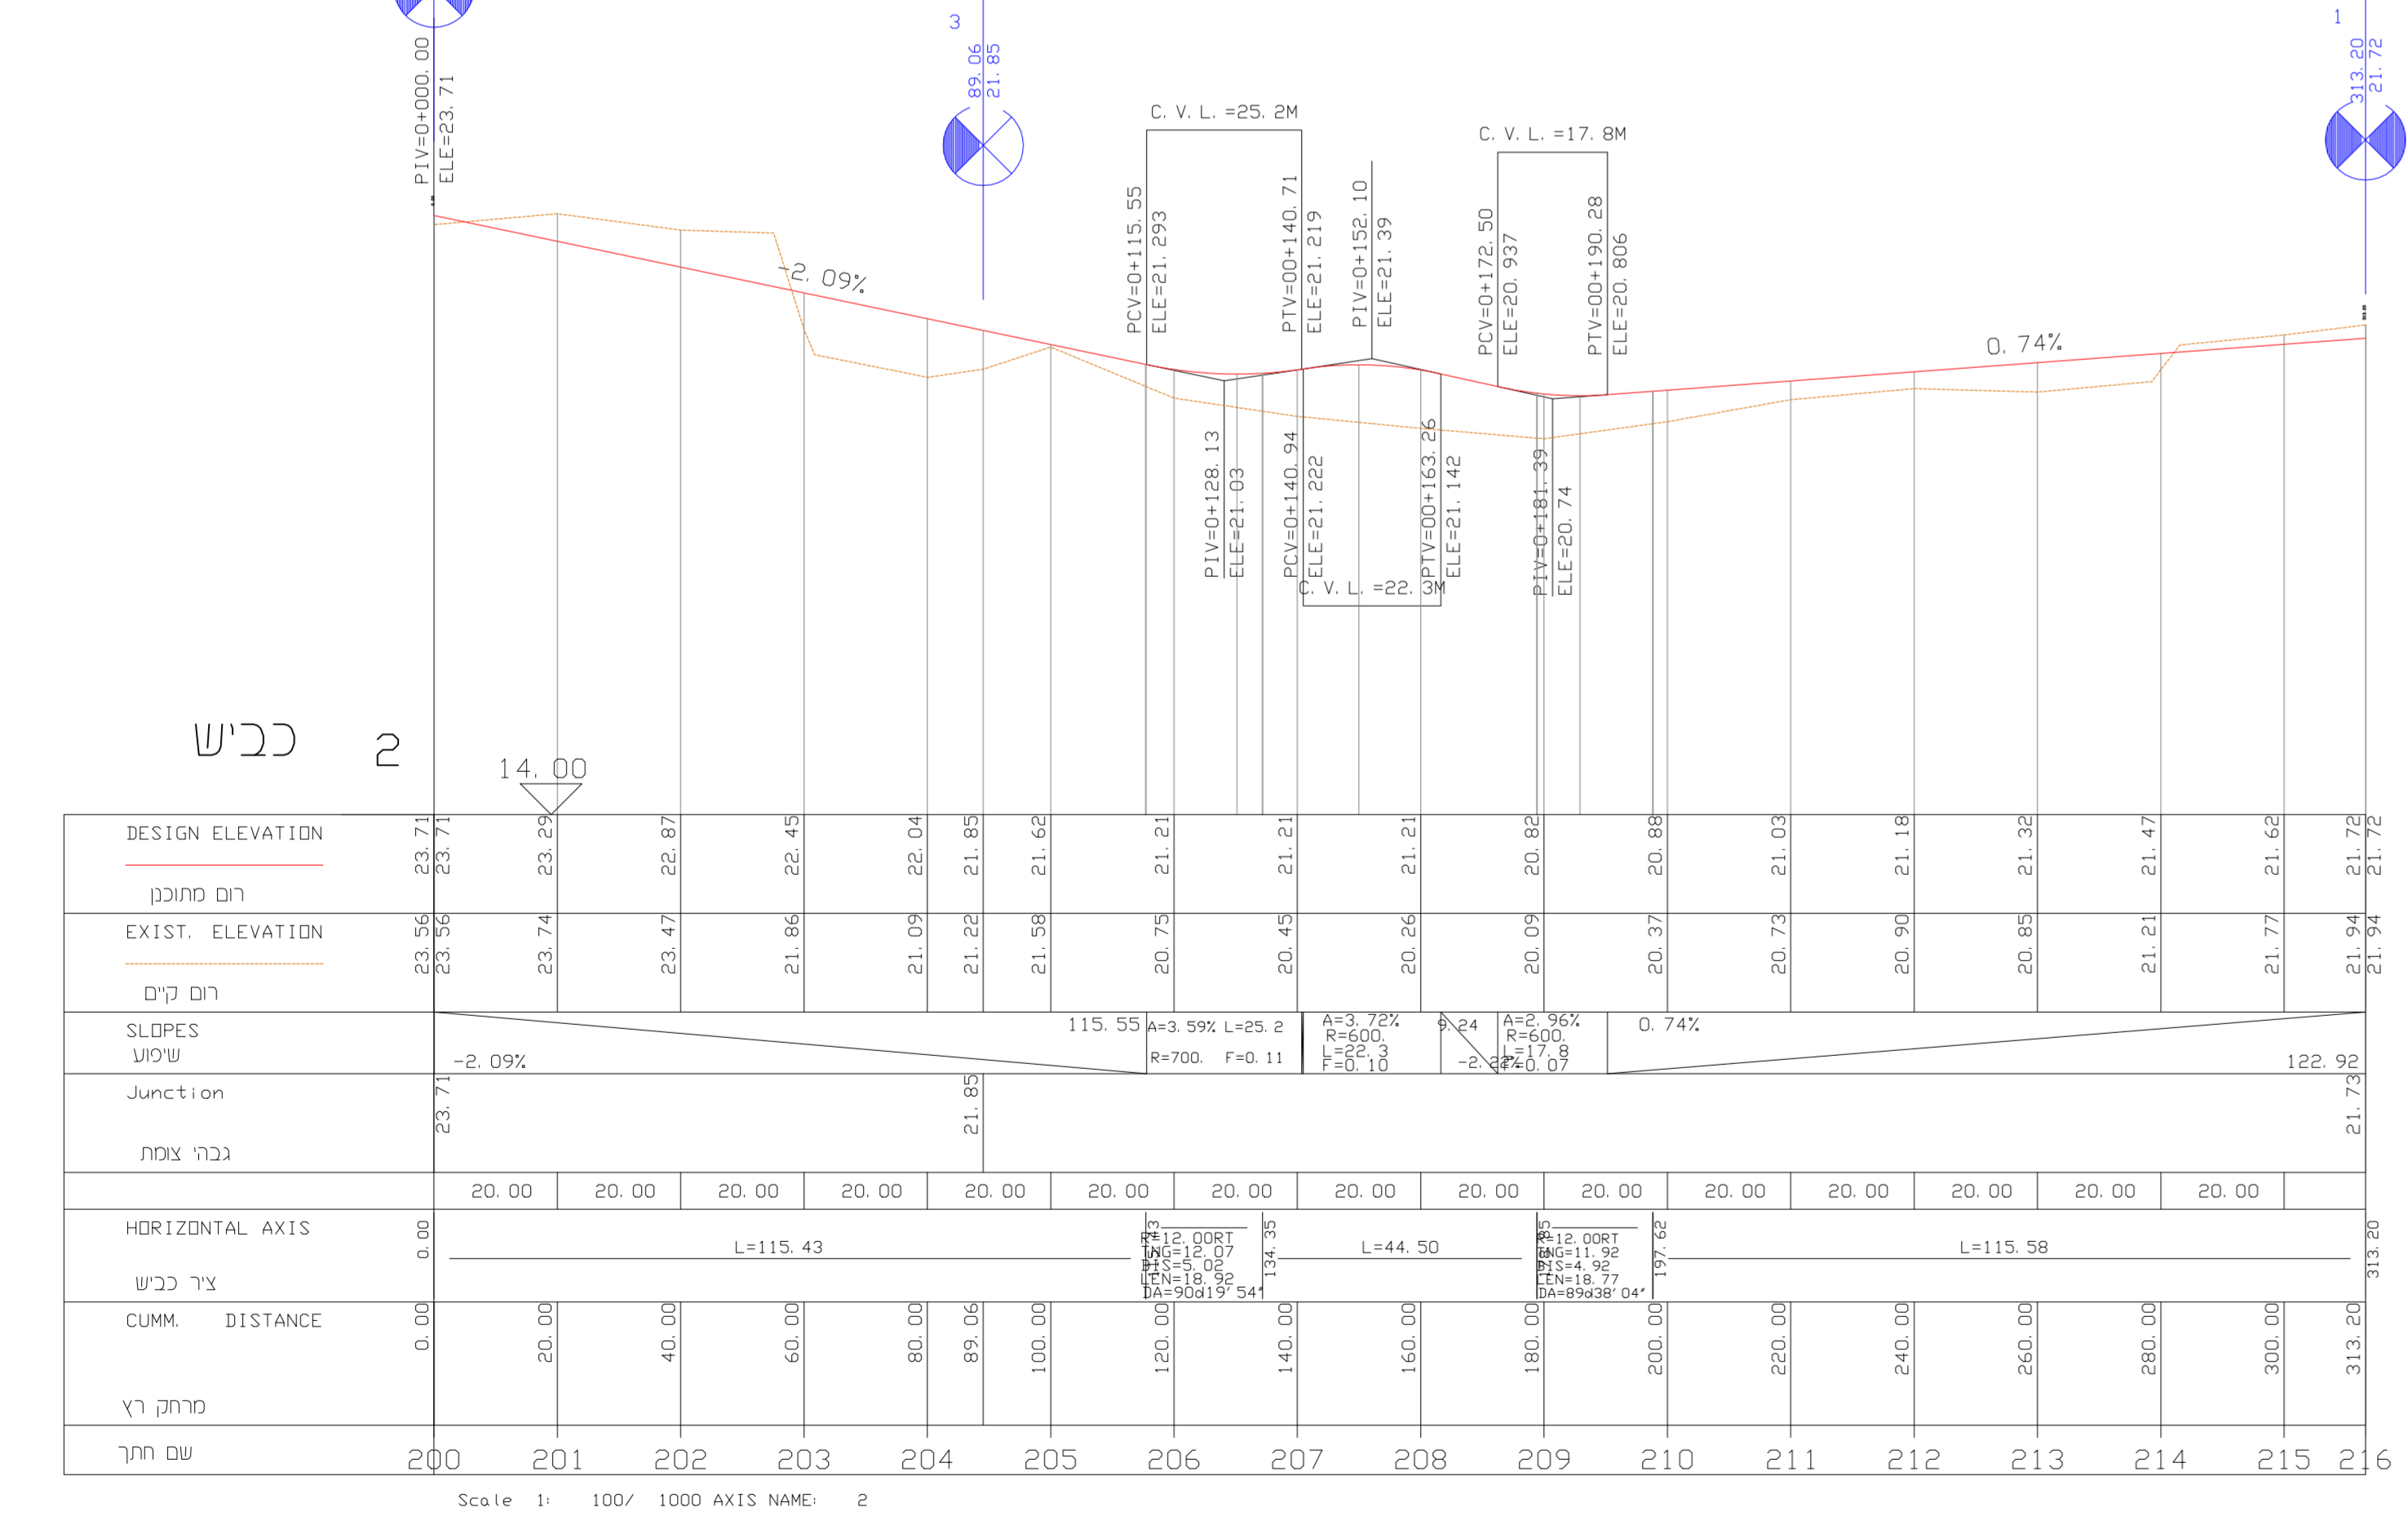

### גליון 2 מתוך 2

תחילה	רקע
תיאור	חתכים לאורך
תאריך עריכת הנספח	11/08/2024
קני"מ	1:100\1000
שם תרשים	קני"מ
שם תרשים	
שם תרשים	

שמות וזחיתמות:	עורך
חתימה:	דב הופמן
פיקוח:	פי.גיי.אל. הנדסה ותכנון תחבורה

### כביש 3

### כביש 2

### כביש 4