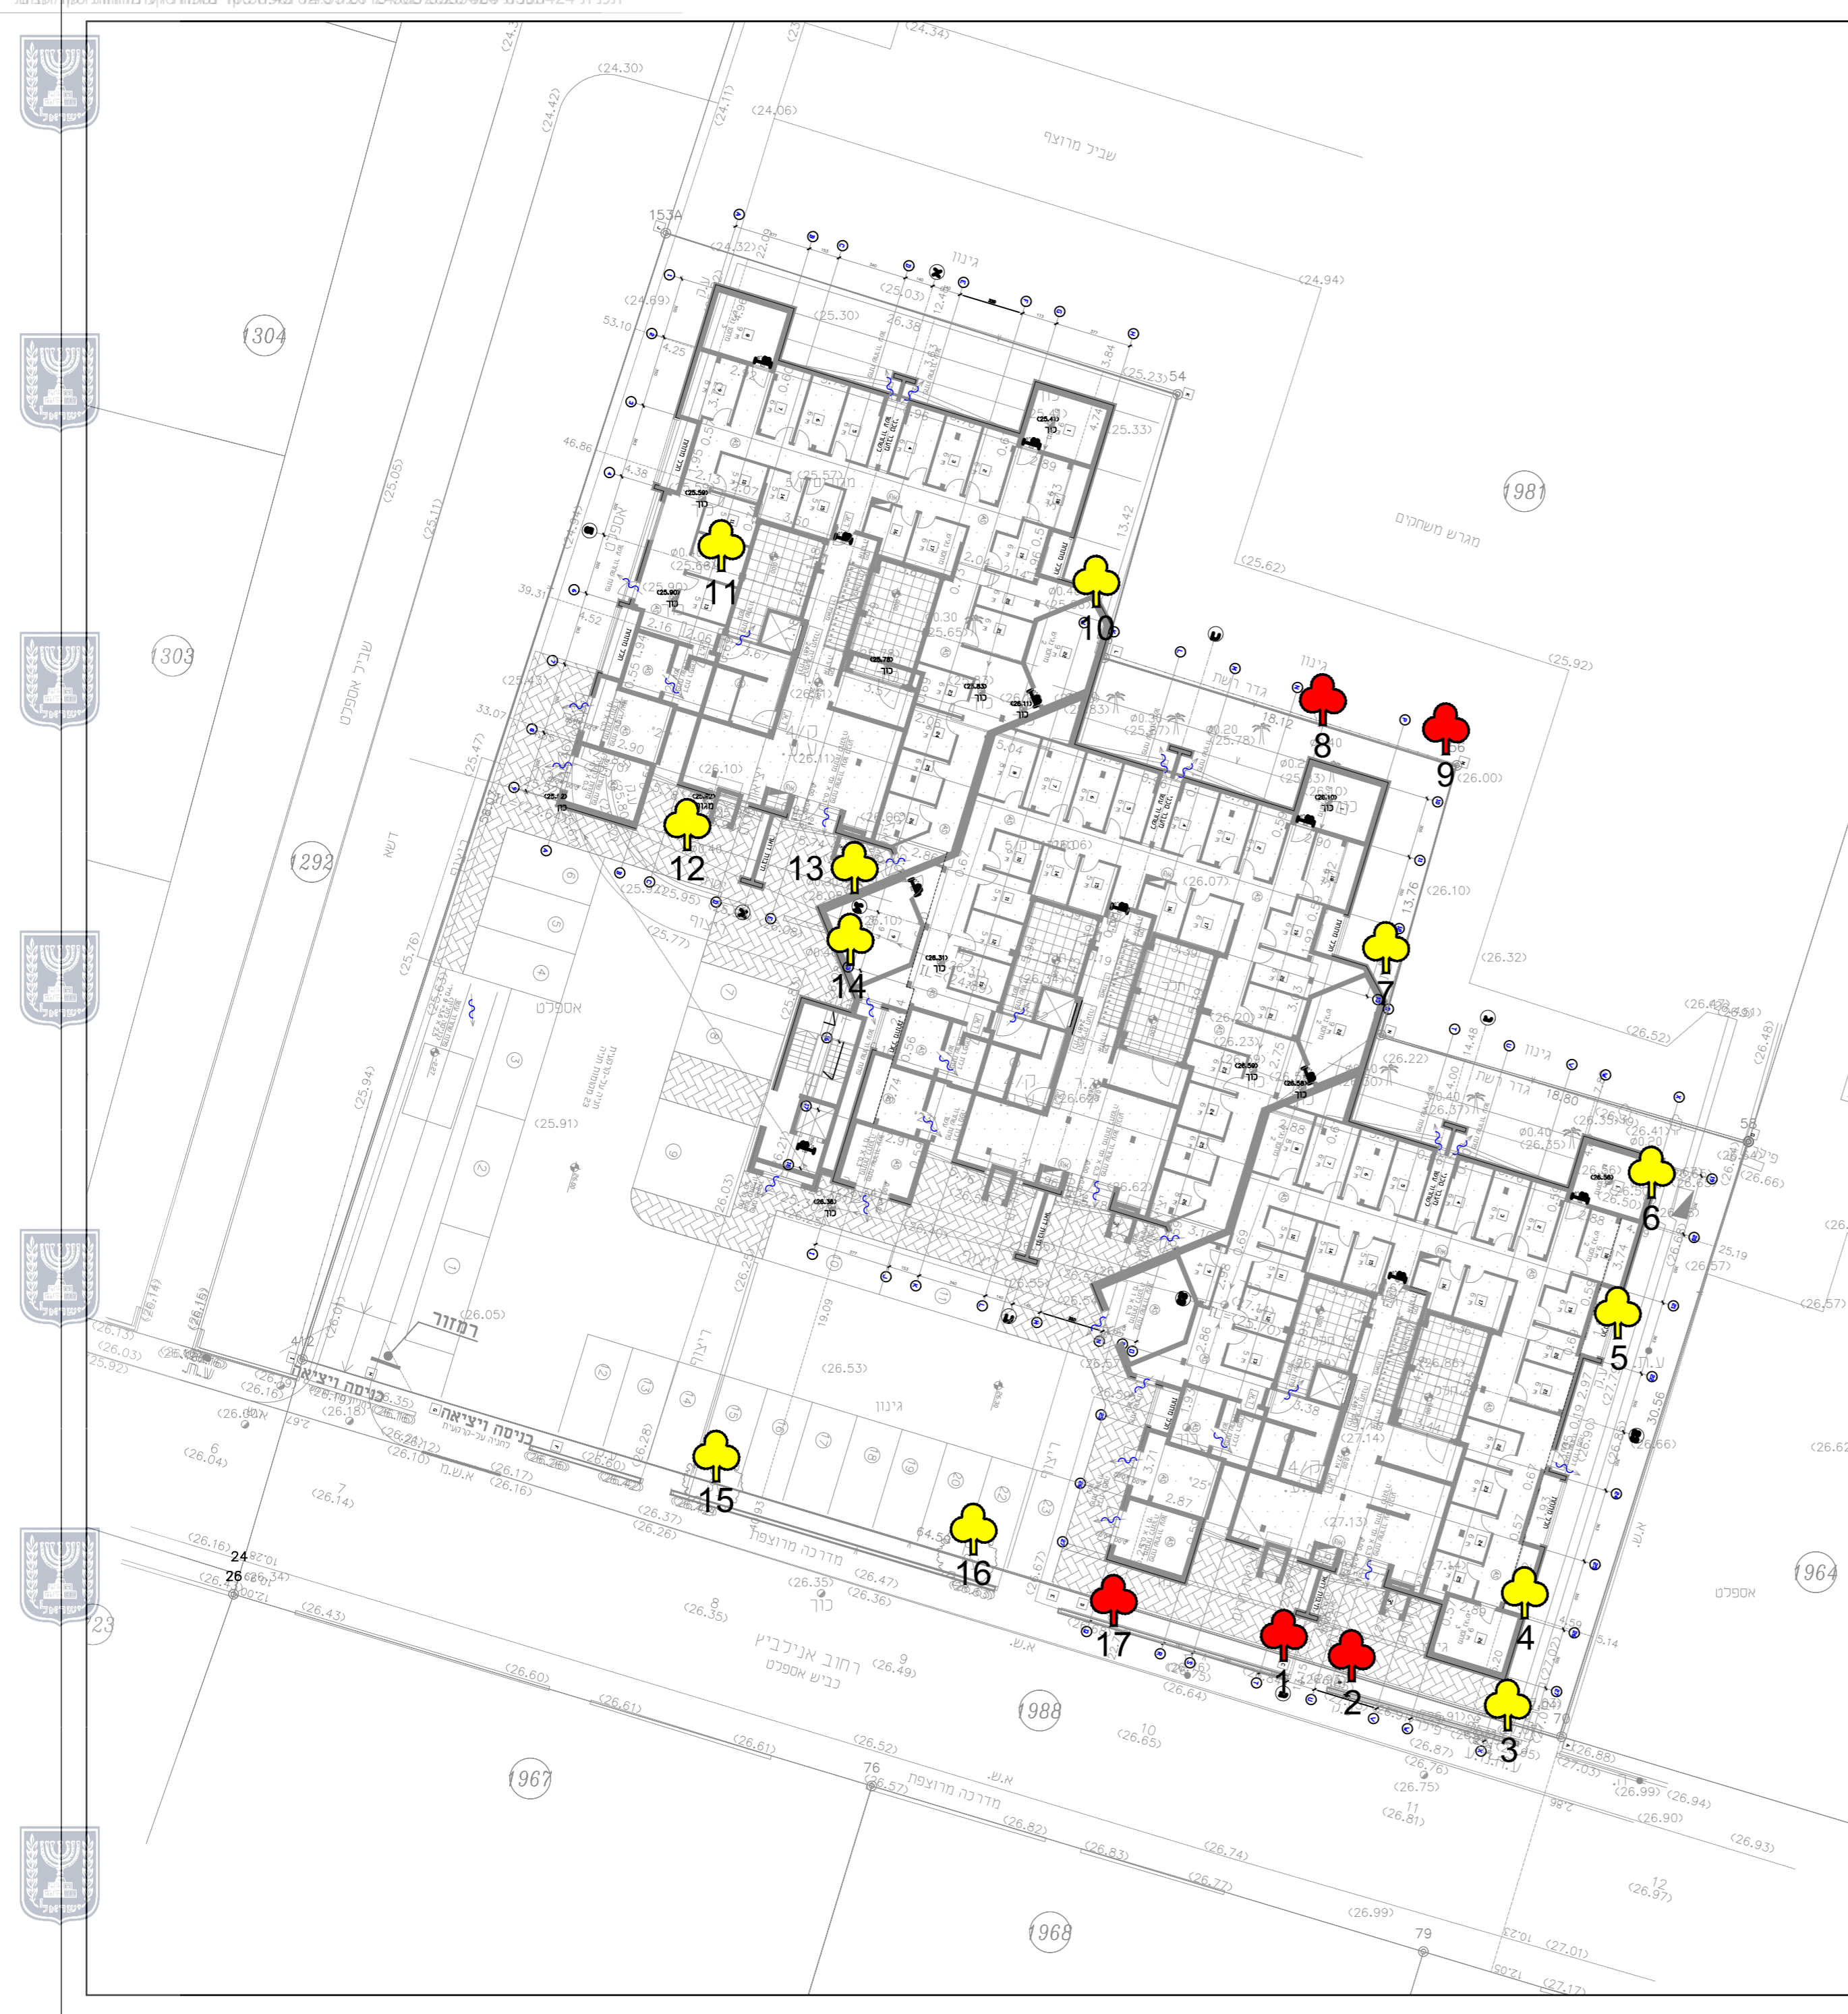

סקר עצים לרחוב אנילביץ 21-25 חולון 29.8.2018

מספר העץ	שם העץ	קוטר הגזע בס"מ	גובה העץ סטטוס במ'	הערות
1	קזוארינה	25	6	שימור
2	זקרנדה	45	2.5	שימור
3	זקרנדה	17	2	גזע פגוע צמוד מאד לעמוד מתח גבוה
4	סיסם	20	2.5	כריתה בשטח הרחבת בניה
5	וושניגטוניה	20	17	כריתה בשטח הרחבת בניה
6	אזדרכת	15	1.5	כריתה בשטח הרחבת בניה
7	מכנף	65	8	צמוד מאד להרחבת בניה
8	מכנף	45	8	שימור
9	מכנף	40	10	שימור
10	מכנף	3X17	5	כריתה בשטח הרחבת בניה
11	וושניגטוניה	35	3	כריתה בשטח הרחבת בניה
12	וושניגטוניה	30	13	כריתה איזור חפירה ופיתוח
13	וושניגטוניה	20	2	כריתה בשטח הרחבת בניה
14	סיסם	35	2.5	כריתה בשטח הרחבת בניה
15	זקרנדה	40	5	כריתה בשטח תא חניה
16	זקרנדה	25, 35	5	כריתה בשטח תא חניה
17	זקרנדה	40	2.5	שימור