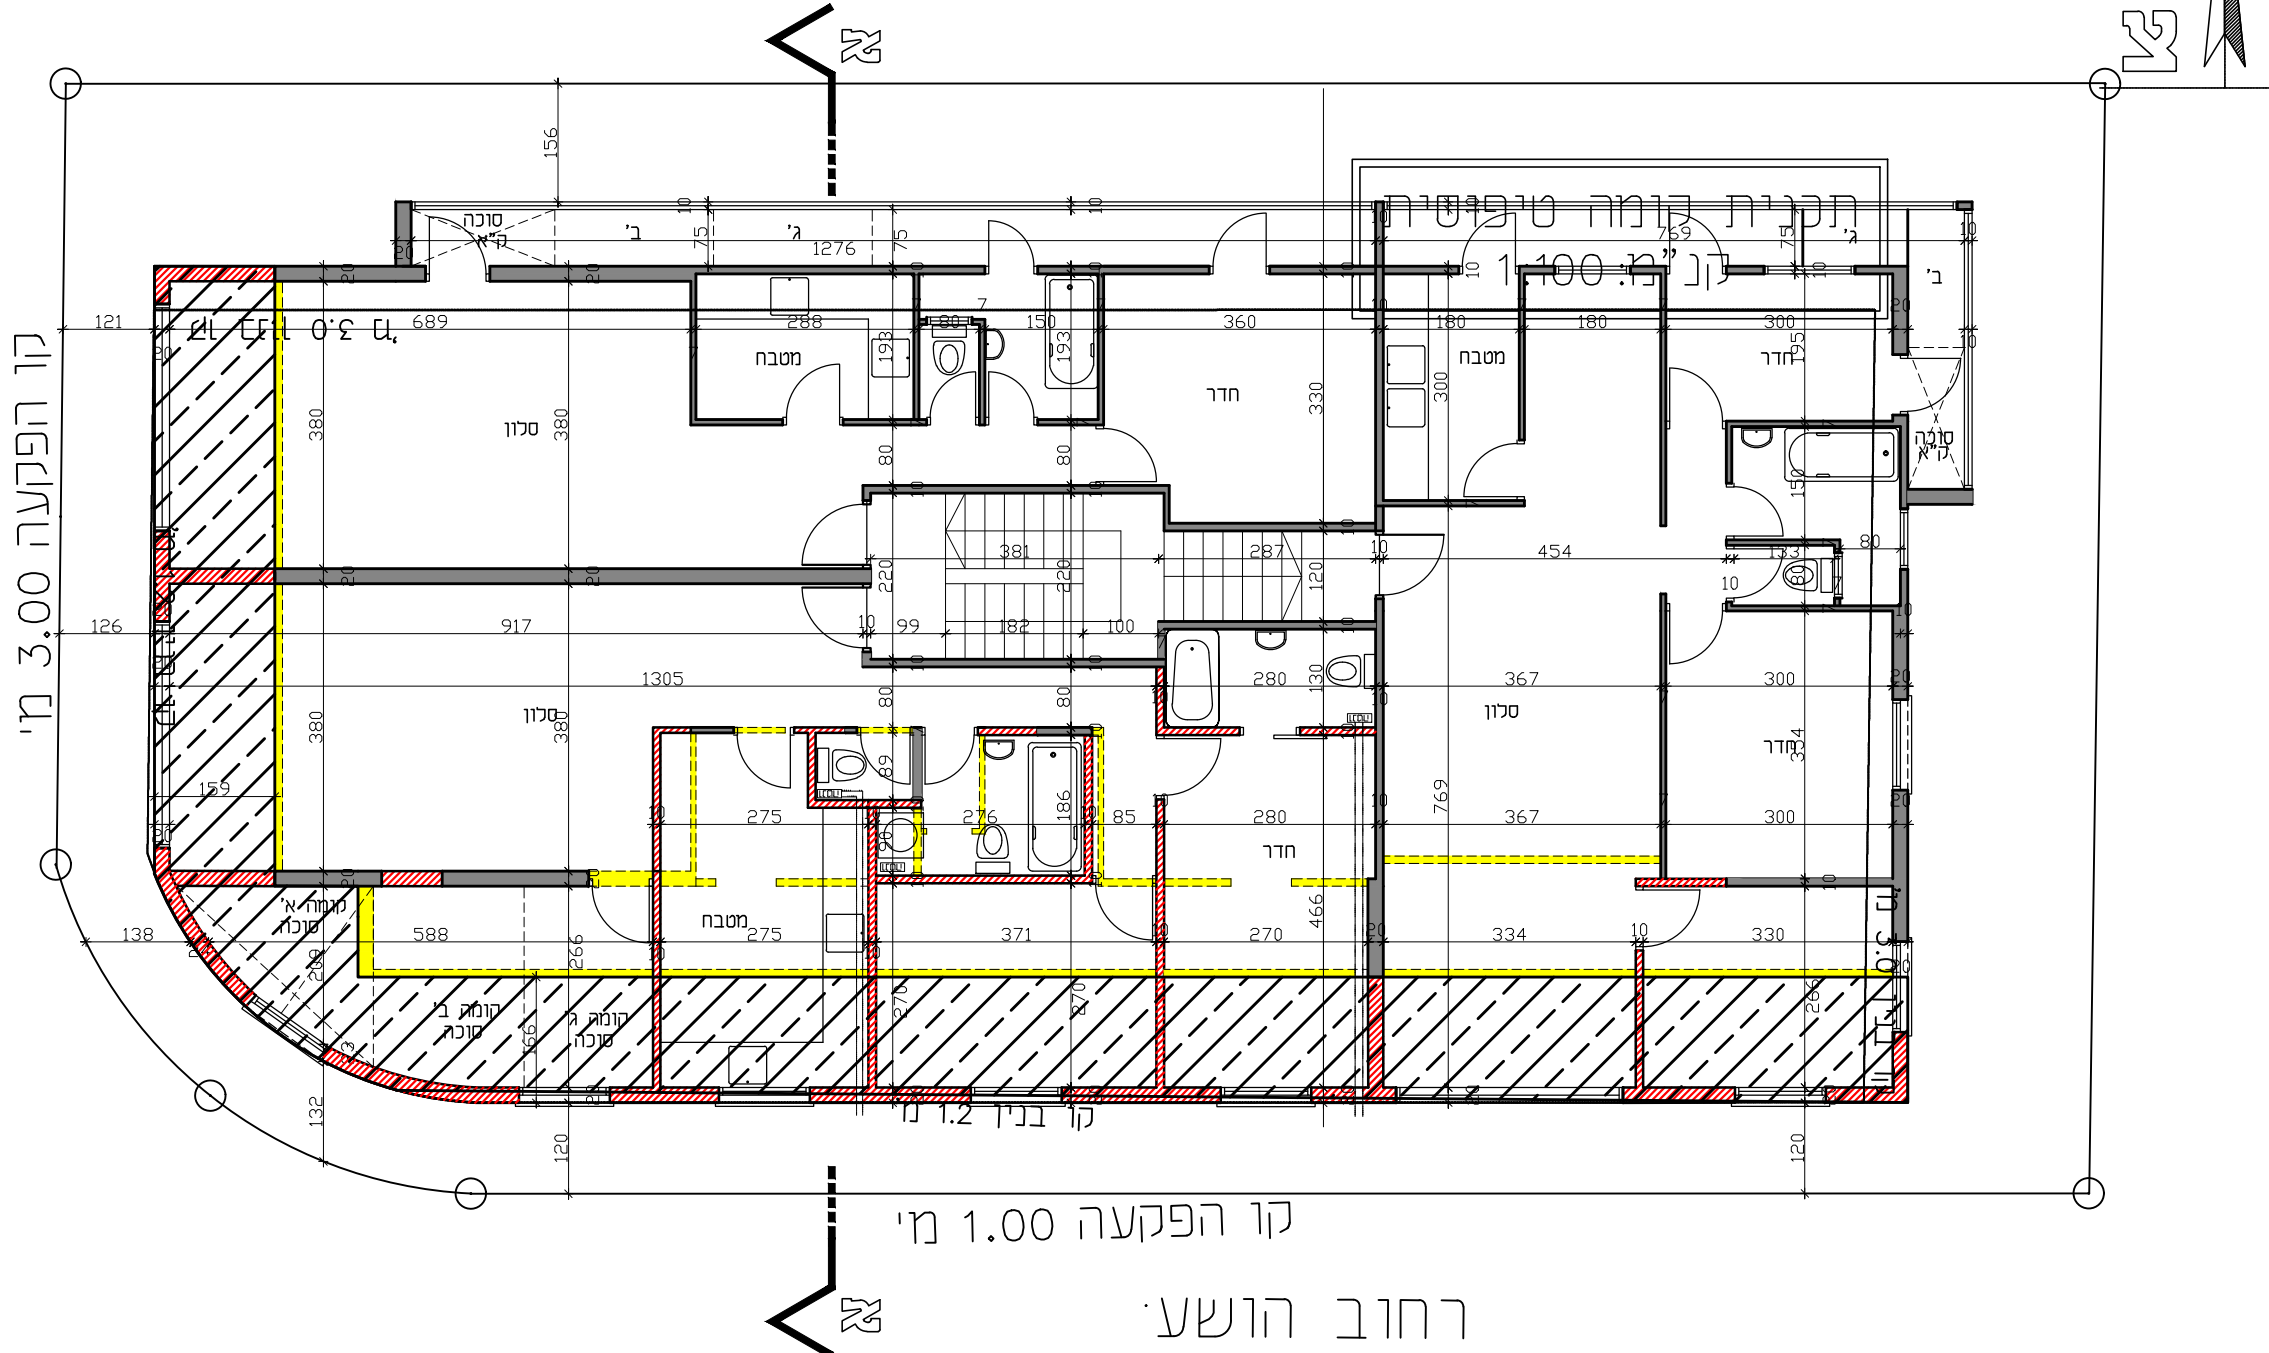

רחוב הרב שך

קו הפקעה 3.00 מ'

נספח בינוי	
מס' תכנית 501-0711689	
הרחבת יח"ד קיימות ברח' הושע 1	
גליון 1 מתוך 1	
תחולה	מנחה
תיאור	בינוי
תאריך עריכת הנספח	01/05/2019
קני"מ	1:100
תרשימים נוספים	קני"מ
שמות וחתימות:	
עורך הנספח	שם: מרגלית עמרן תאגיד: