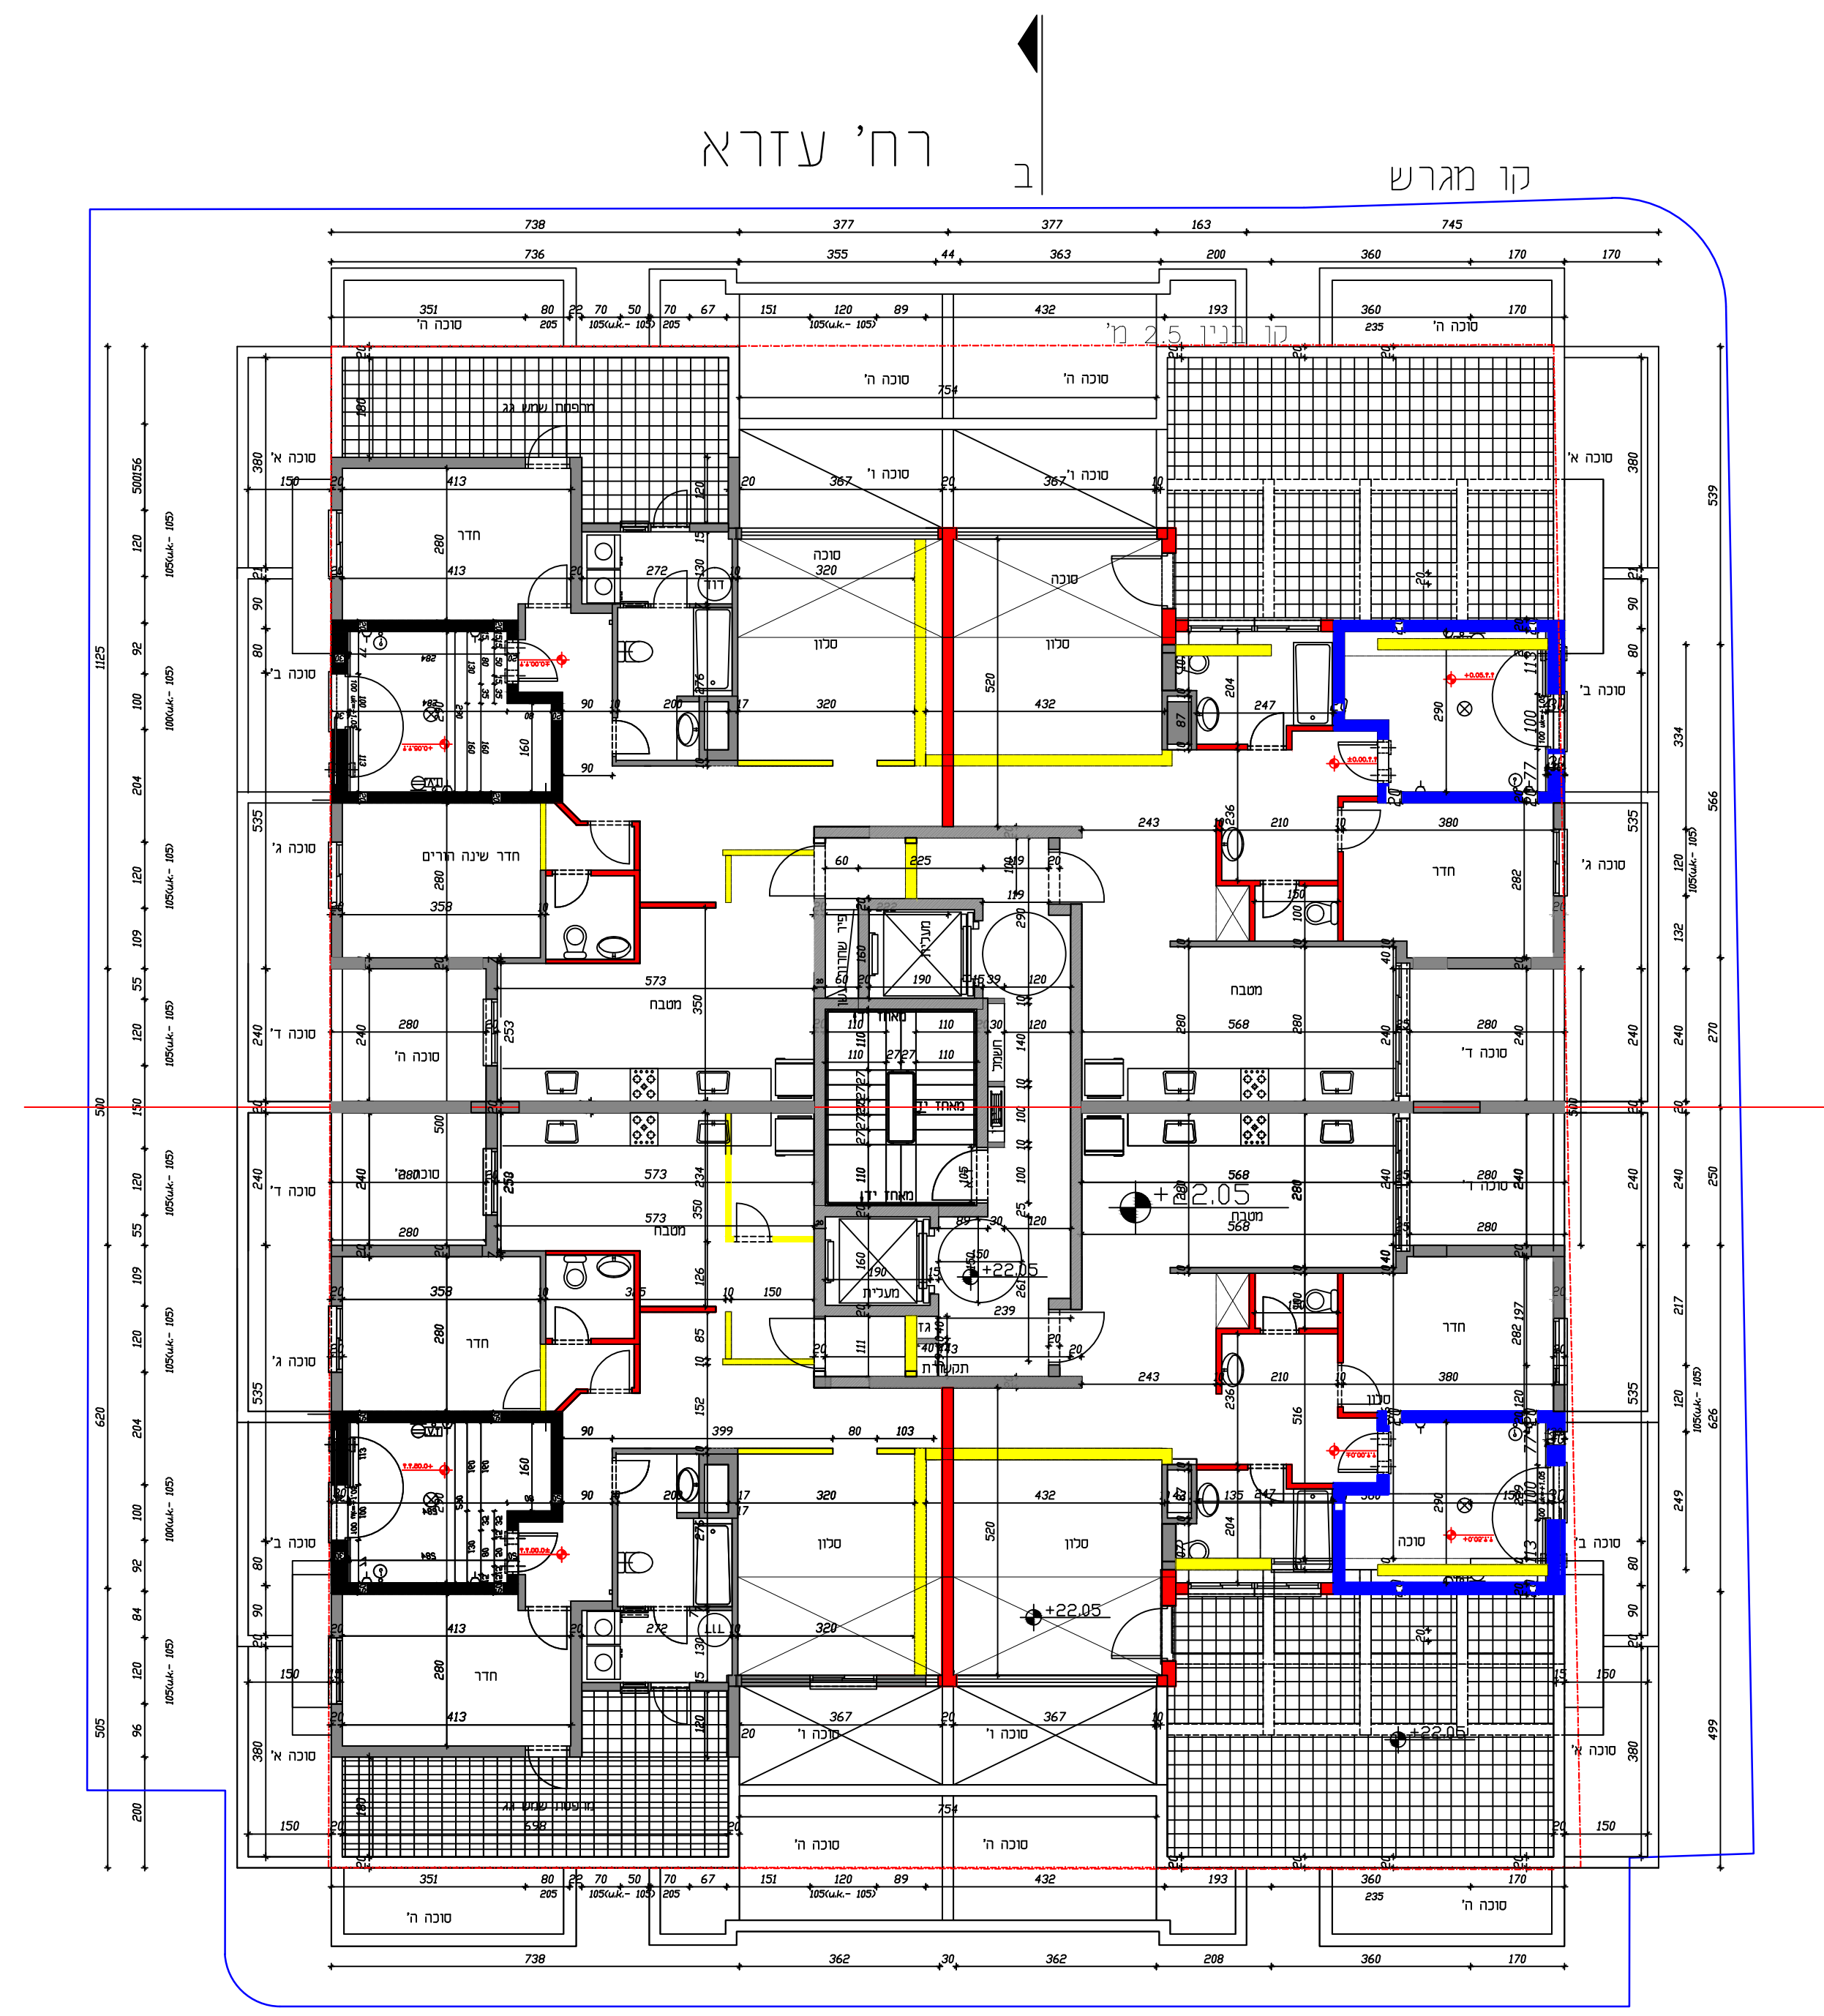

- פנטהאוז
- קומה ו'
- קומה ה'
- קומה ד'
- קומה ג'
- קומה ב'
- קומה א'

חתך ב-ב ק"מ 1:100

תכנית קו פו ת הונג ק .ט . 1:100

נספח בינוי	
מס' התוכנית 501-0697268	
תוספת דירות וגג בפנין קיים ברח' עזרא 57	
גבול 1 מתוך 1	
תחנה	מנחה
תיאור	בינוי
תאריך עריכת הנספח	30/04/2019
קנ"מ	100
תרשימים נוספים	קנ"מ
שמות וחתימות:	
עורך	שם: מרגלית עמרן
הנספח	תאריך: