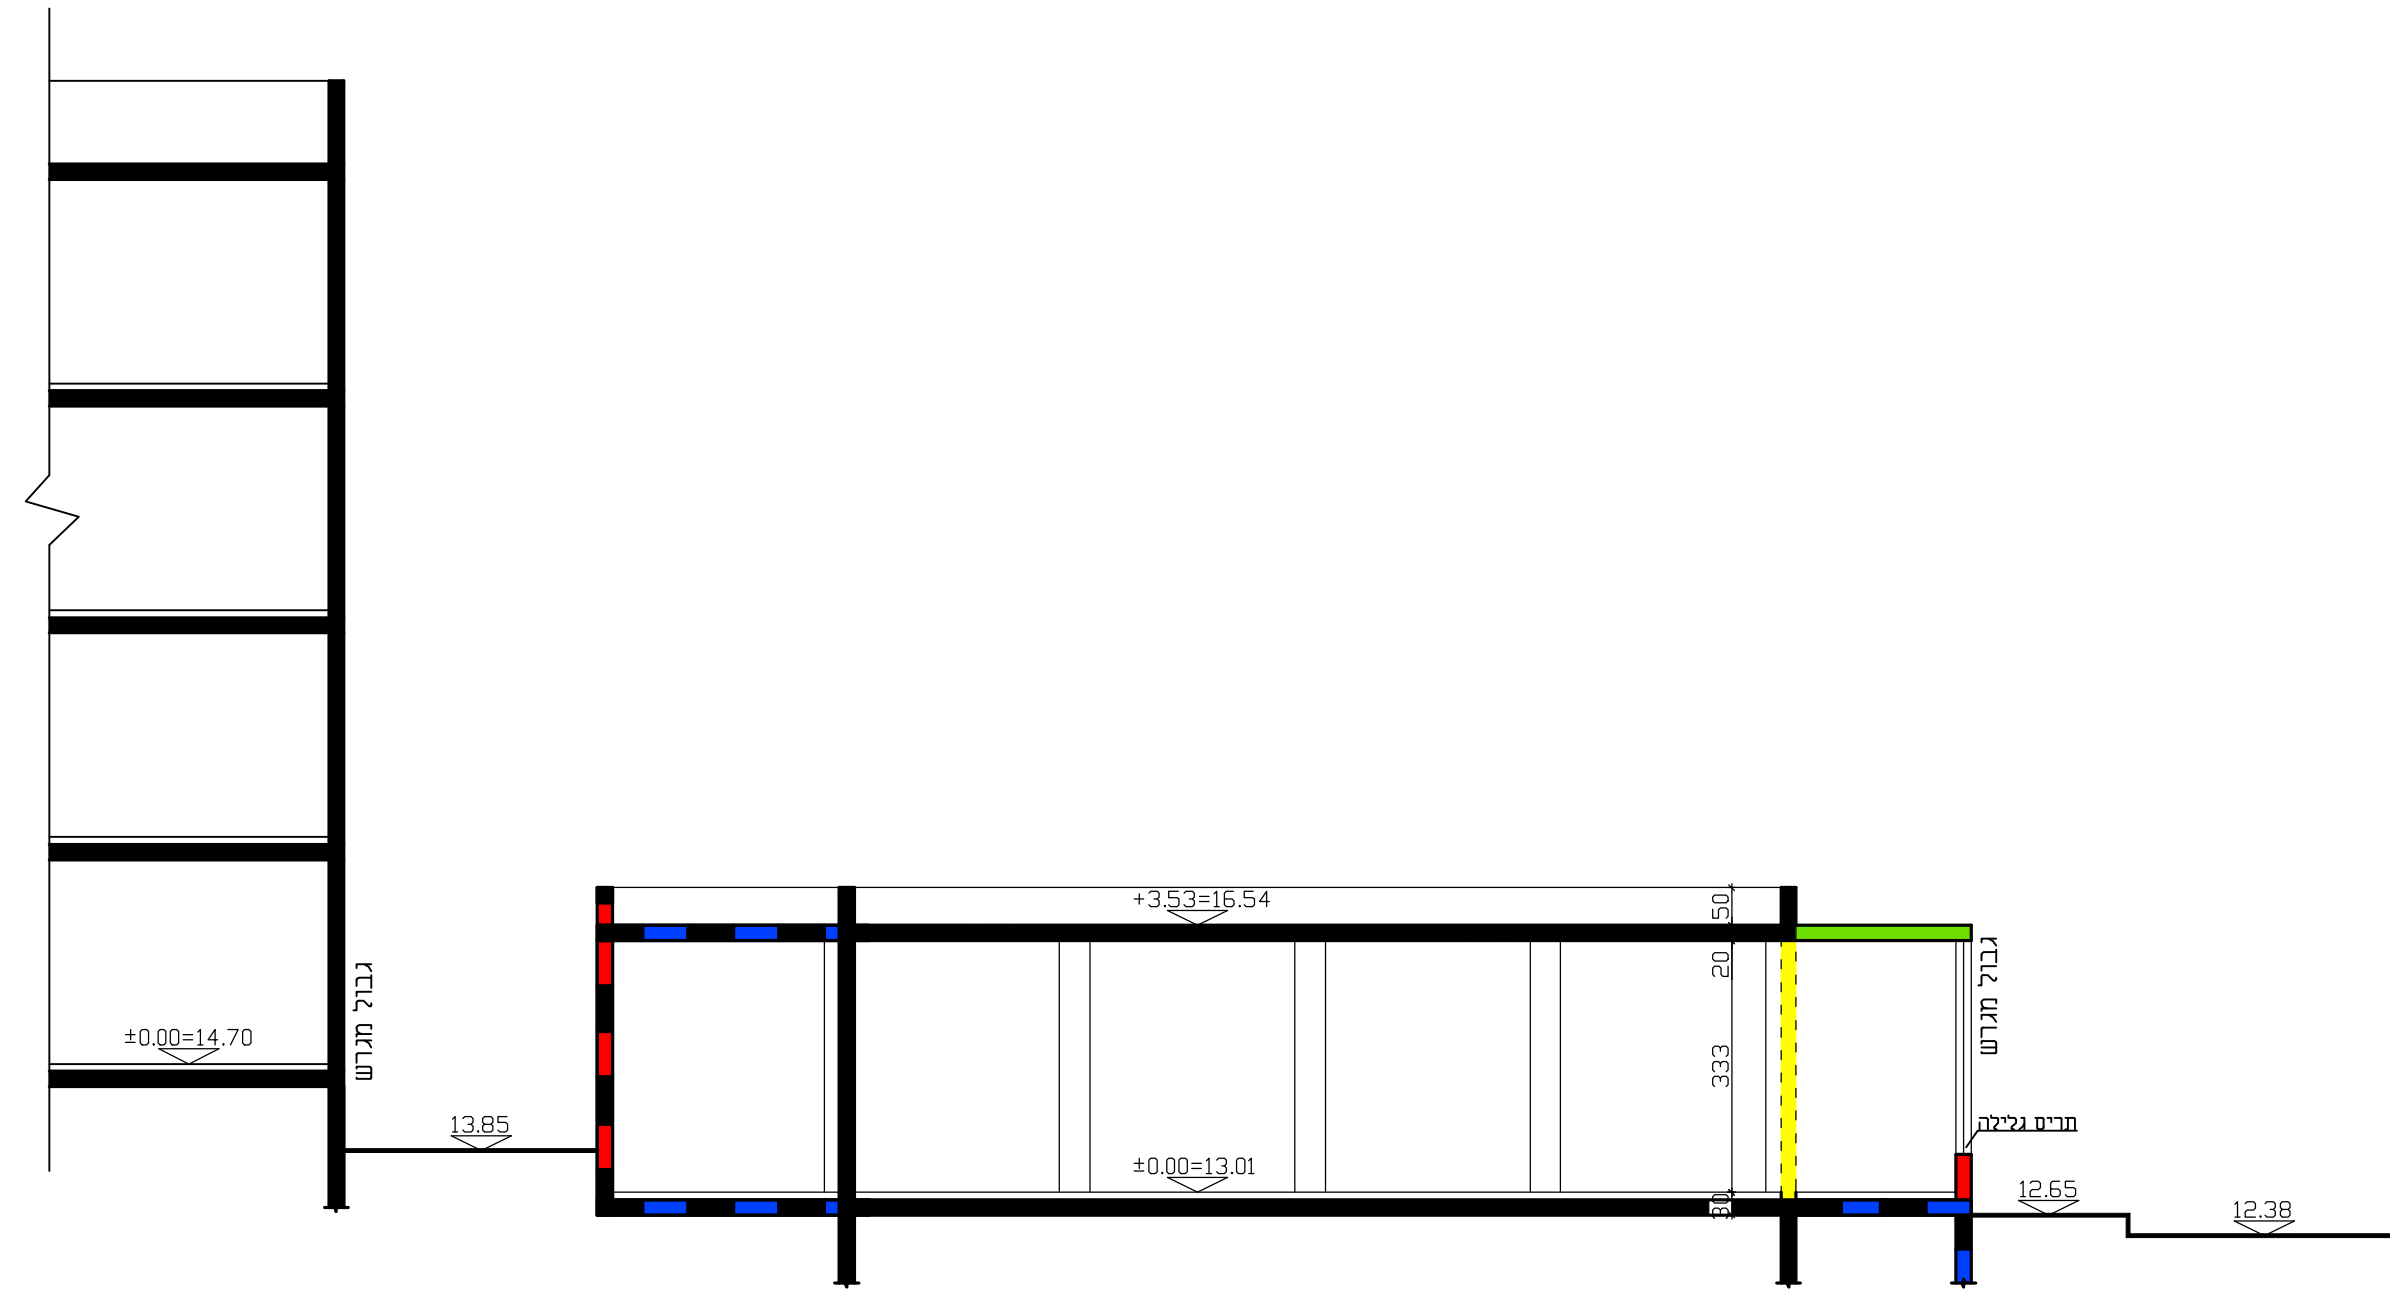

חניה פנימית רח' גניחובסקי

חתך א-א קנ"מ 1:100

תכנית מס' 501-0636928

שינויים בבניין מסחרי קיים
ברח' גניחובסקי 25
תכנית מפורטת

נספח בינוי

איחוד וחלוקה	סמכות ראשית	אופי התכנית
ללא	ועדה מקומית	תכנית שניתן מכוחה להוציא היתרים

מחוז : תל אביב
מרחב תכנון מקומי : בני ברק
רשות מקומית : בני ברק
ישוב: בני ברק

שטח התכנית : 406 מ"ר
קנה מידה: 1:100

גושים וחלקות בתכנית:

גוש	סוג הגוש	חלקות בשלמותן	חלקי חלקות
6195	מוסדר	724	

עורך התכנית	
שם: קרייזמן אדריכלים קרייזמן פרל מ.ר. 37304	מספר: 03-6163514 דוא"ר: kraizman@neto.net.il

מגיש התכנית	
שם: נתיב החסד סופר חסד בע"מ פ. 51377219	מספר: 03-9072425 דוא"ר:

תוכנית קומת קרקע
קנ"מ 1:100