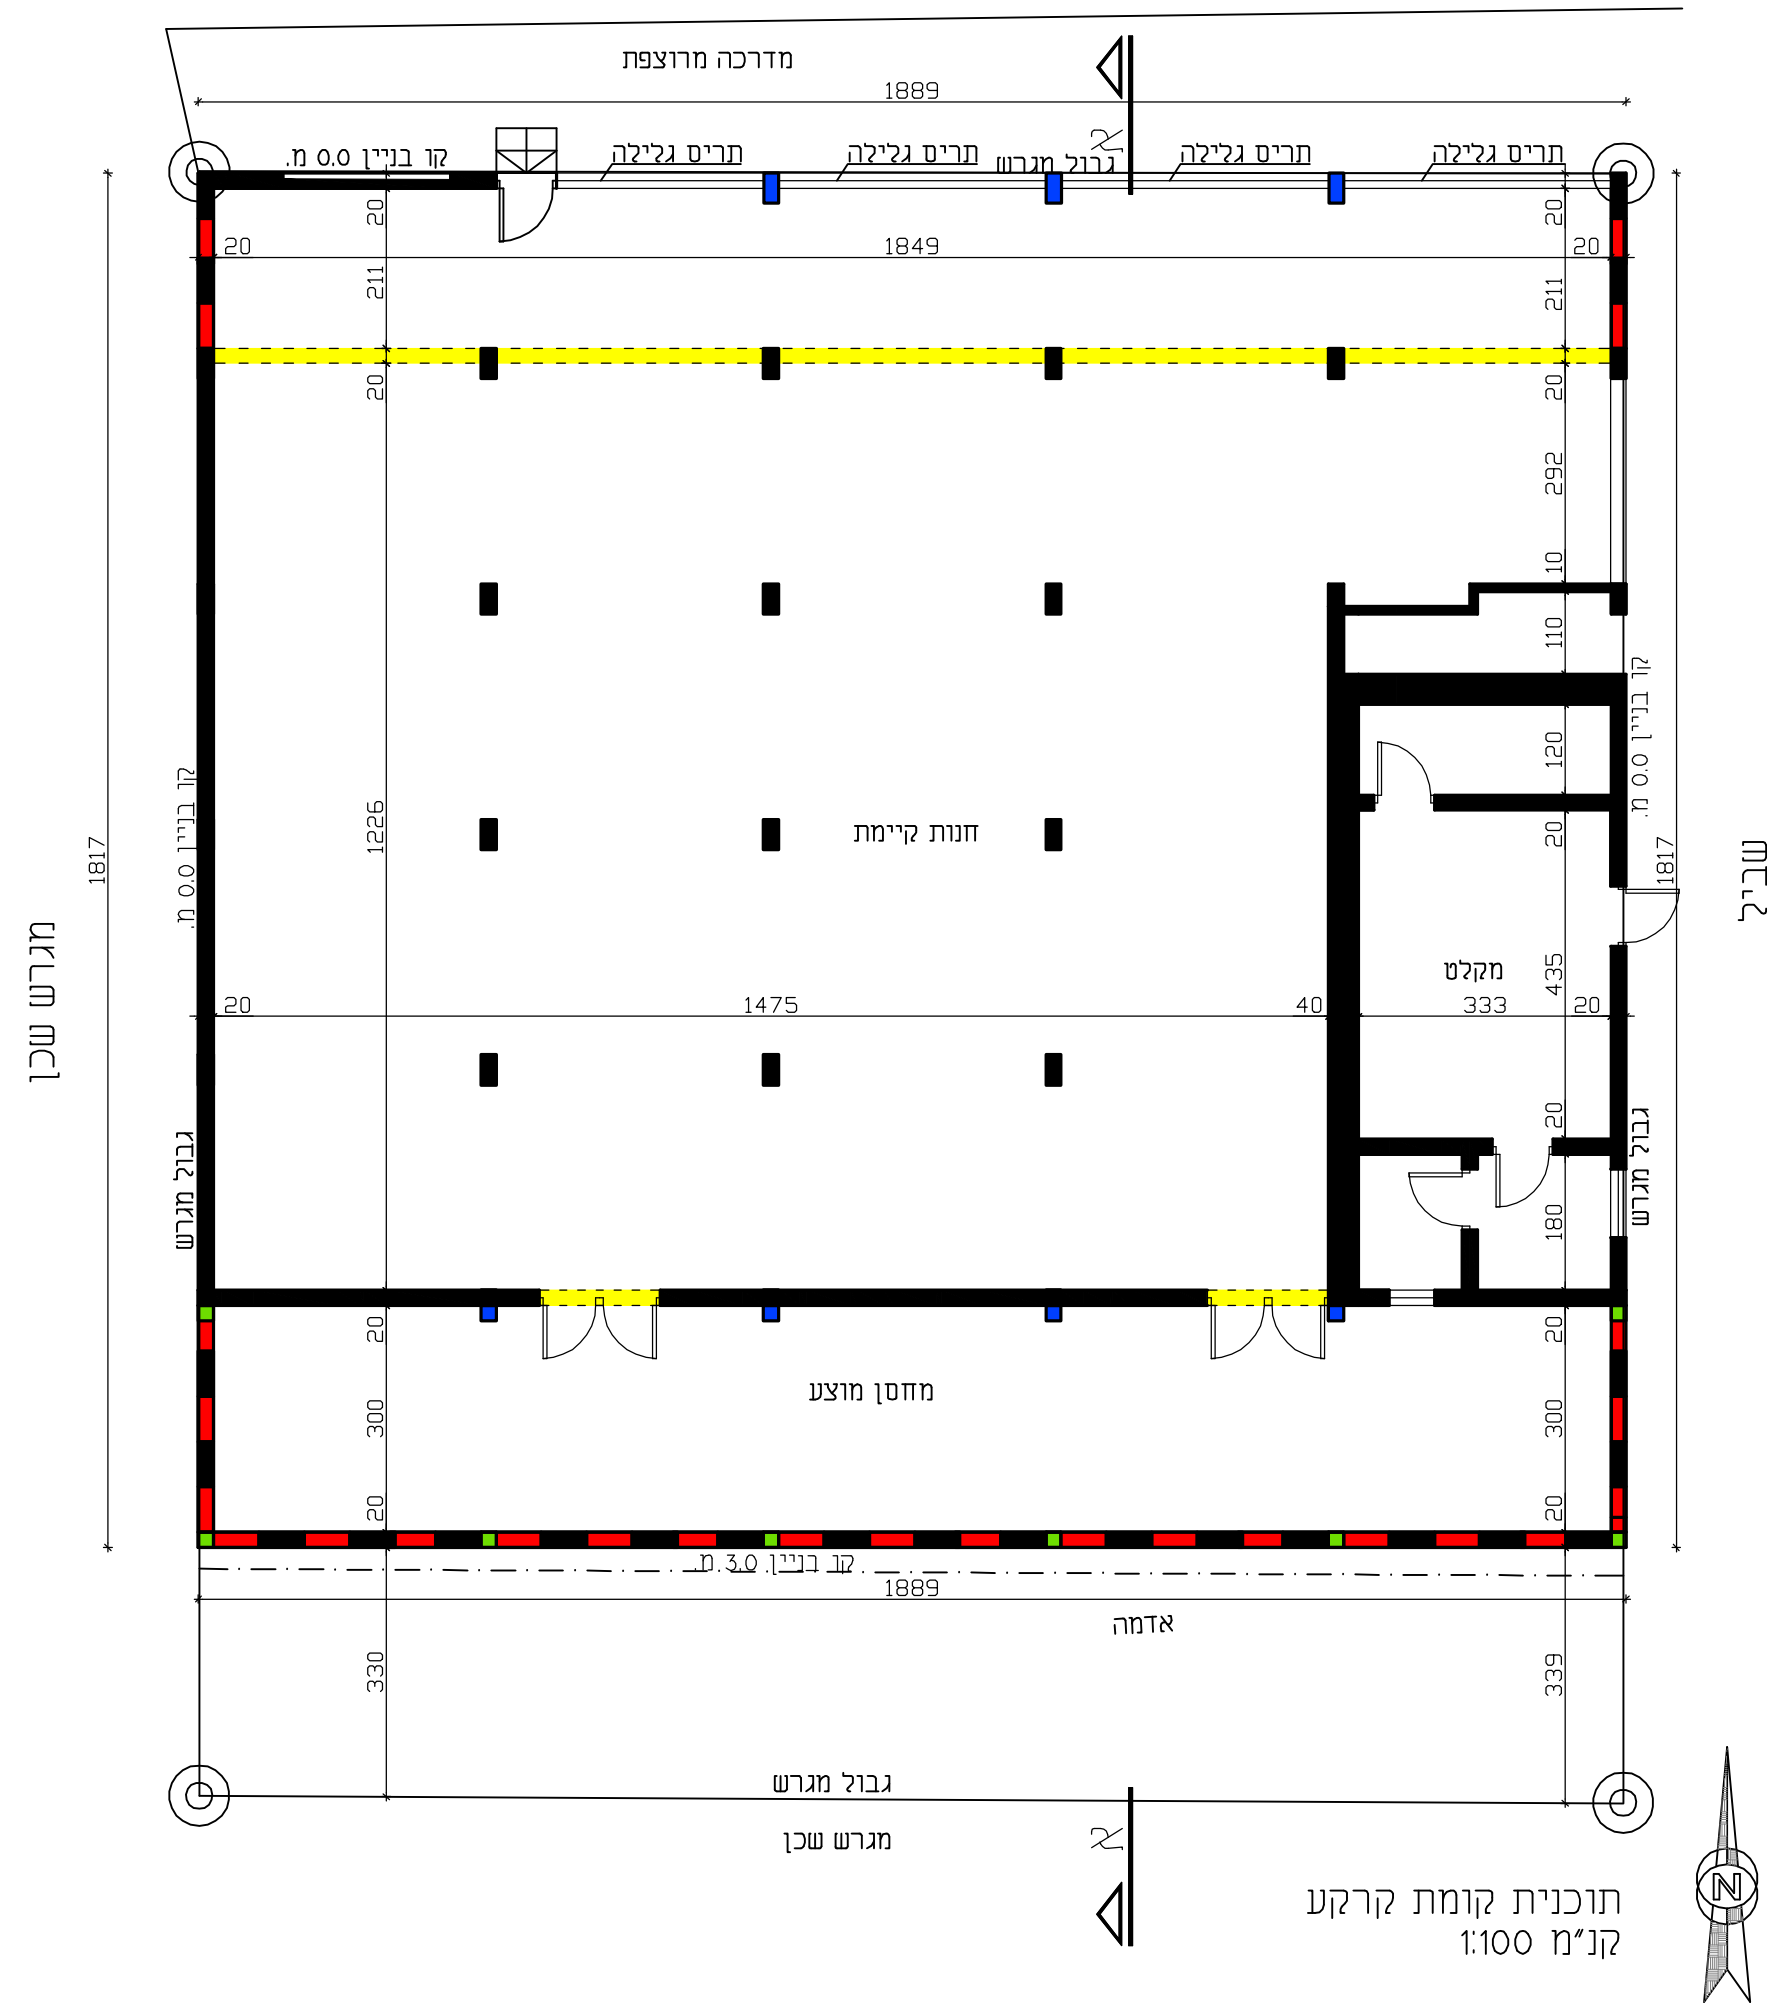

חניה פנימית רח' גניחובסקי

חתך א-א קנ"מ 1:100

תכנית מס' 501-0636928

שינויים בבניין מסחרי קיים
ברח' גניחובסקי 25
תכנית מפורטת

נספח בינוי

איחוד וחלוקה	סמכות ראשית	אופי התכנית
ללא	ועדה מקומית	תכנית שניתן מכוחה להוציא היתרים

מחוז : תל אביב
מרחב תכנון מקומי : בני ברק
רשות מקומית : בני ברק
ישוב: בני ברק

שטח התכנית : 406 מ"ר
קנה מידה: 1:100

גושים וחלקות בתכנית:

גוש	סוג הגוש	חלקות בשלמותן	חלקי חלקות
6195	מוסדר	724	

עורך התכנית	
שם: קרייזמן אדריכלים קרייזמן פרל מ.ר. 37304	מספר: 03-6163514 דוא"ר: kraizman@neto.net.il

מגיש התכנית	
שם: נתיב החסד סופר חסד בע"מ פ. 51377219	מספר: 03-9072425 דוא"ר:

תוכנית קומת קרקע
קנ"מ 1:100