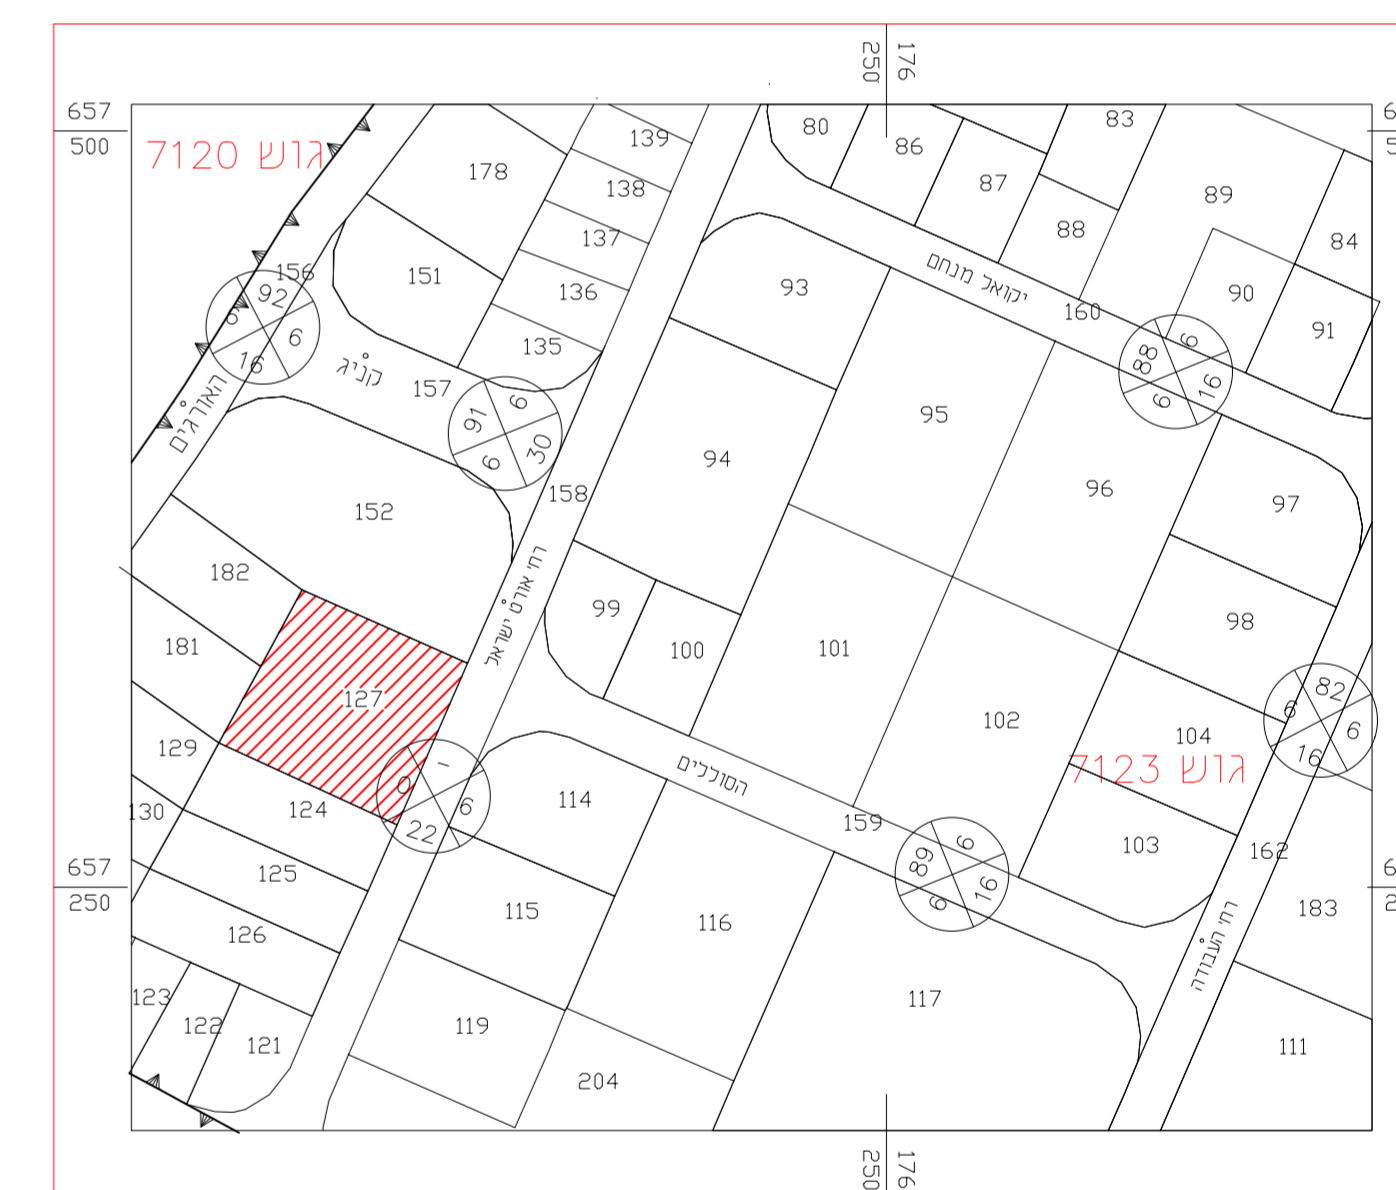

תכנית קומת קרקע - קנ"מ - 1:250

חוק התכנון והבנייה, התשכ"ה - 1965
תוכנית מפורטת

תכנית מס' 502-0616664

ב"א\537\אמק
חלקה 127

תכנית מתאר מקומית הכוללת הוראות של תכנית מפורטת

נספח נוף גליון 1 מתוך 1

מחוז	תל אביב
מרחב תכנון מקומי	בת ים
רשות מקומית	
ישוב	בת ים
תאריך	27.11.2019
שם התרשים	קנ"מ
נספח נוף	1:250
תרשים נוסף	
תרשים נוסף	
תרשים נוסף	

תרשים התמצאות - קנ"מ - 1:2500

תרשים סביבה - קנ"מ - 1:2500