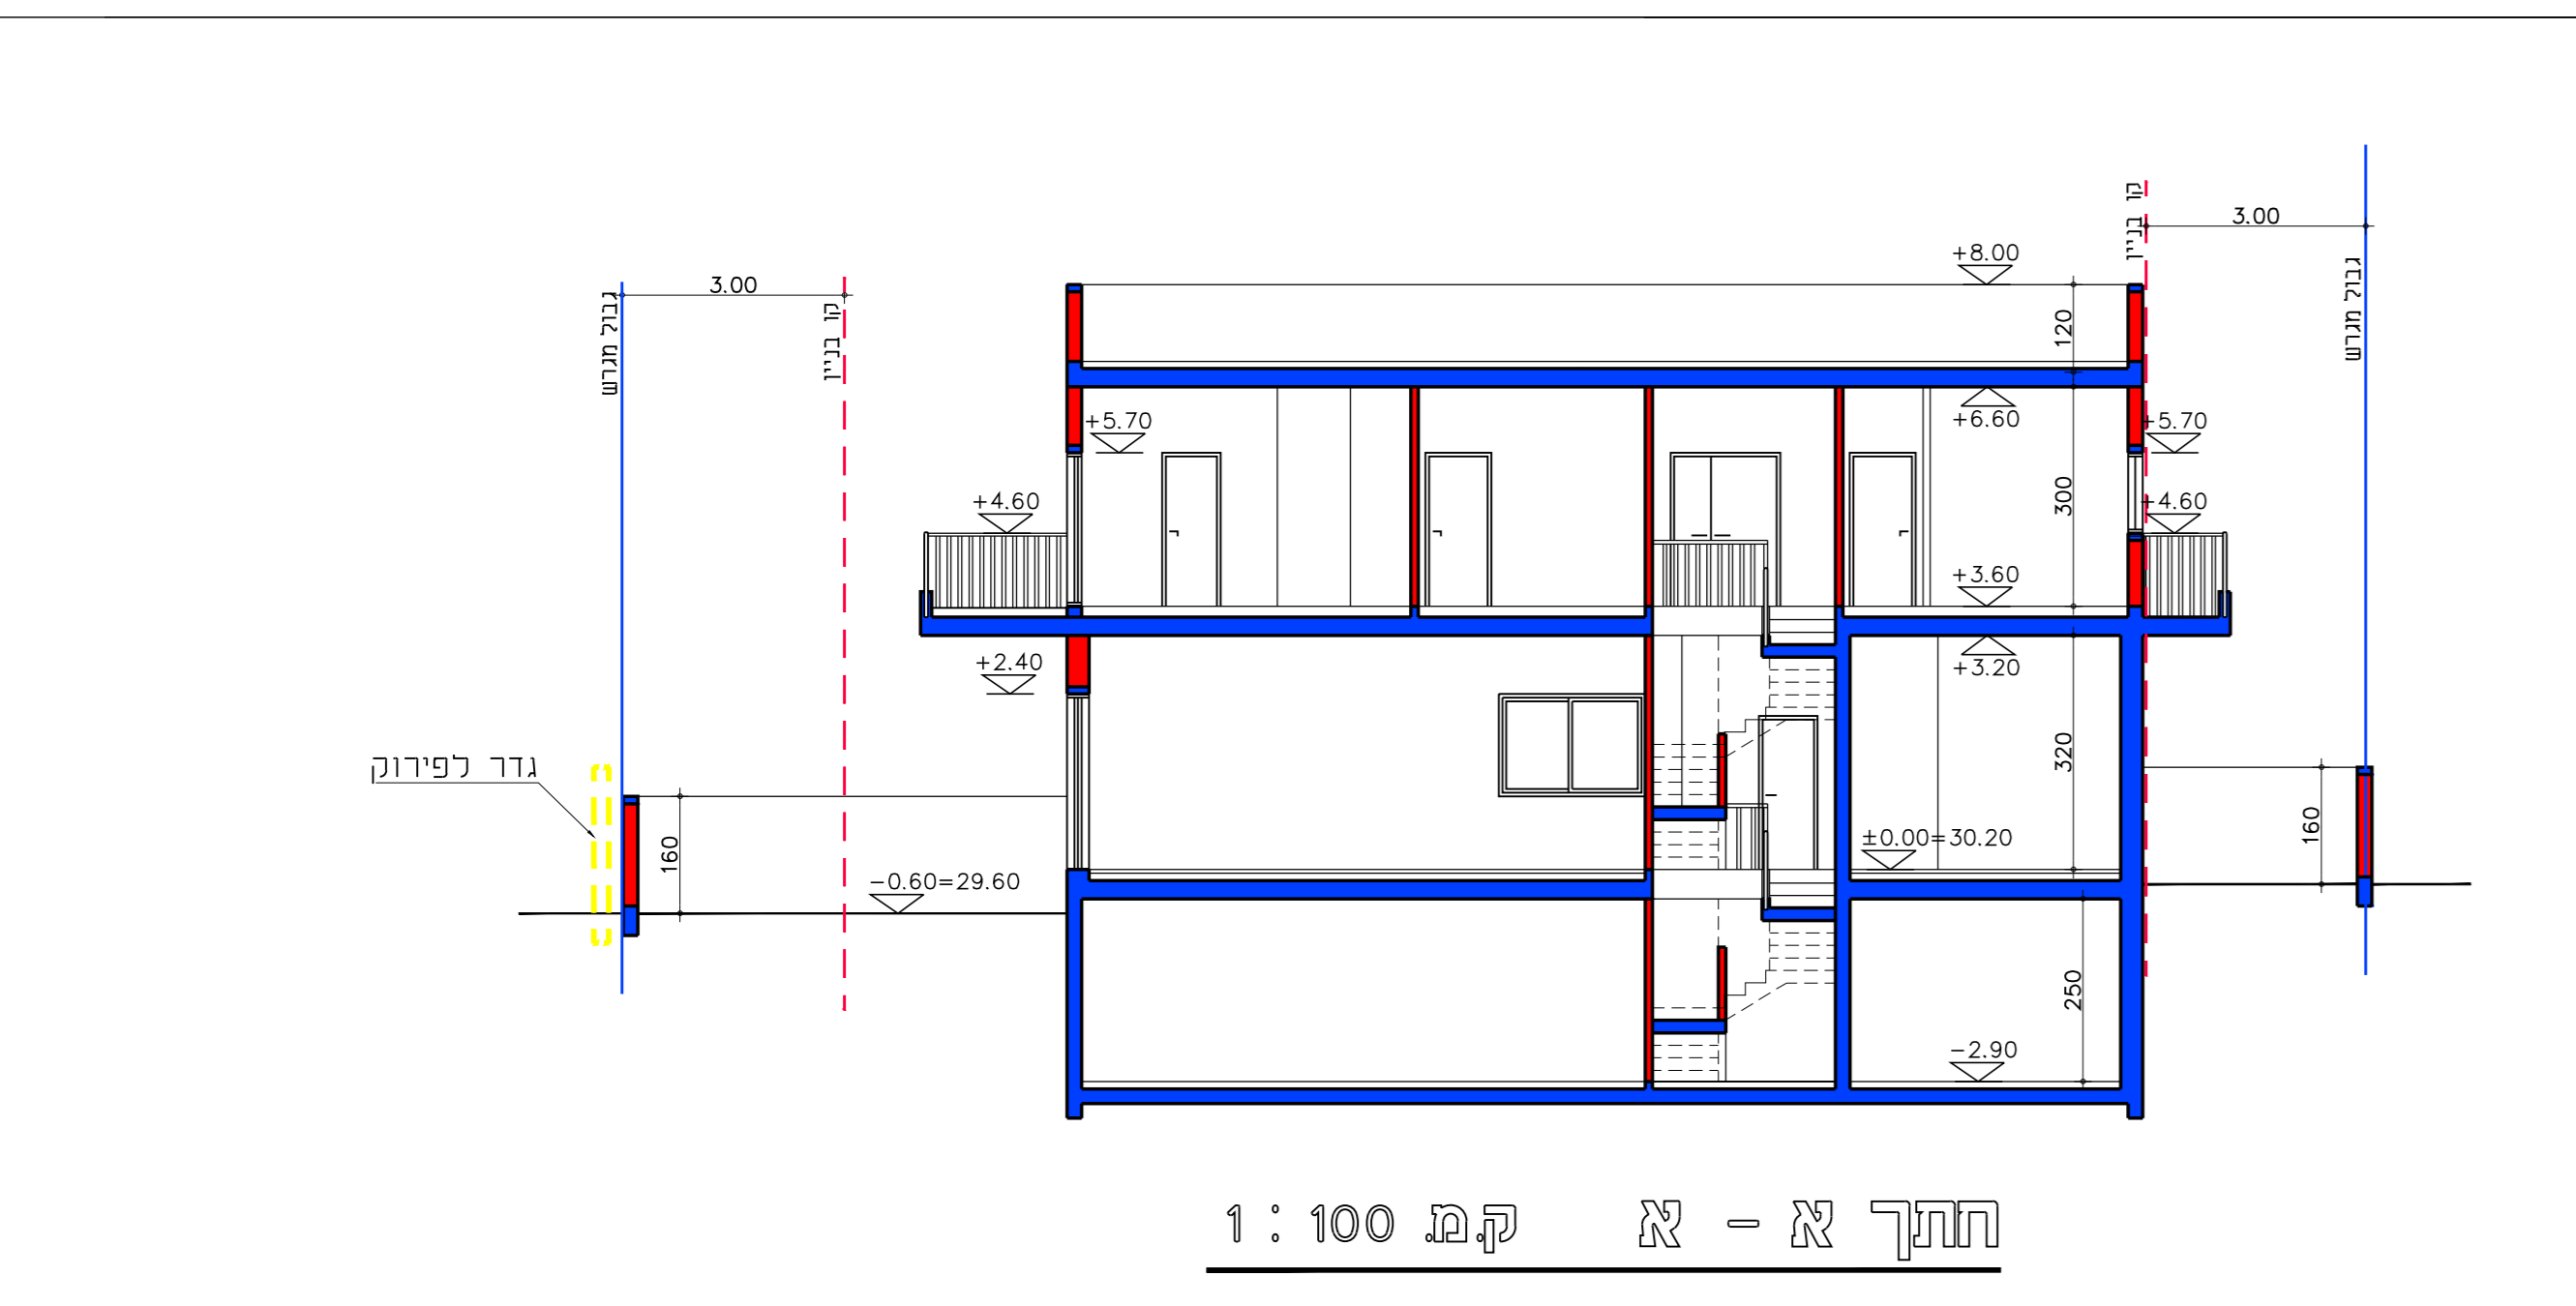

נספח בינוי

נספח לתכנית מס' 555-0506782

מאגן 570 רחוב יגאל אלון 1

גליון 1 מתוך 1

תחולה	רקע
תאריך תוספת התוספת	4.07.2021
קני"מ	1:100
תרשימים נוספים	קני"מ
נספח בינוי	1:100
תרשימים התמצאות כללית	-
תרשימים לטביבה הקרובה	-
שמות וחתימות:	
עורך התוספת	חאג'יד:
	נס: קותי הילל

תכנית קומת קרקע
קב 1:100