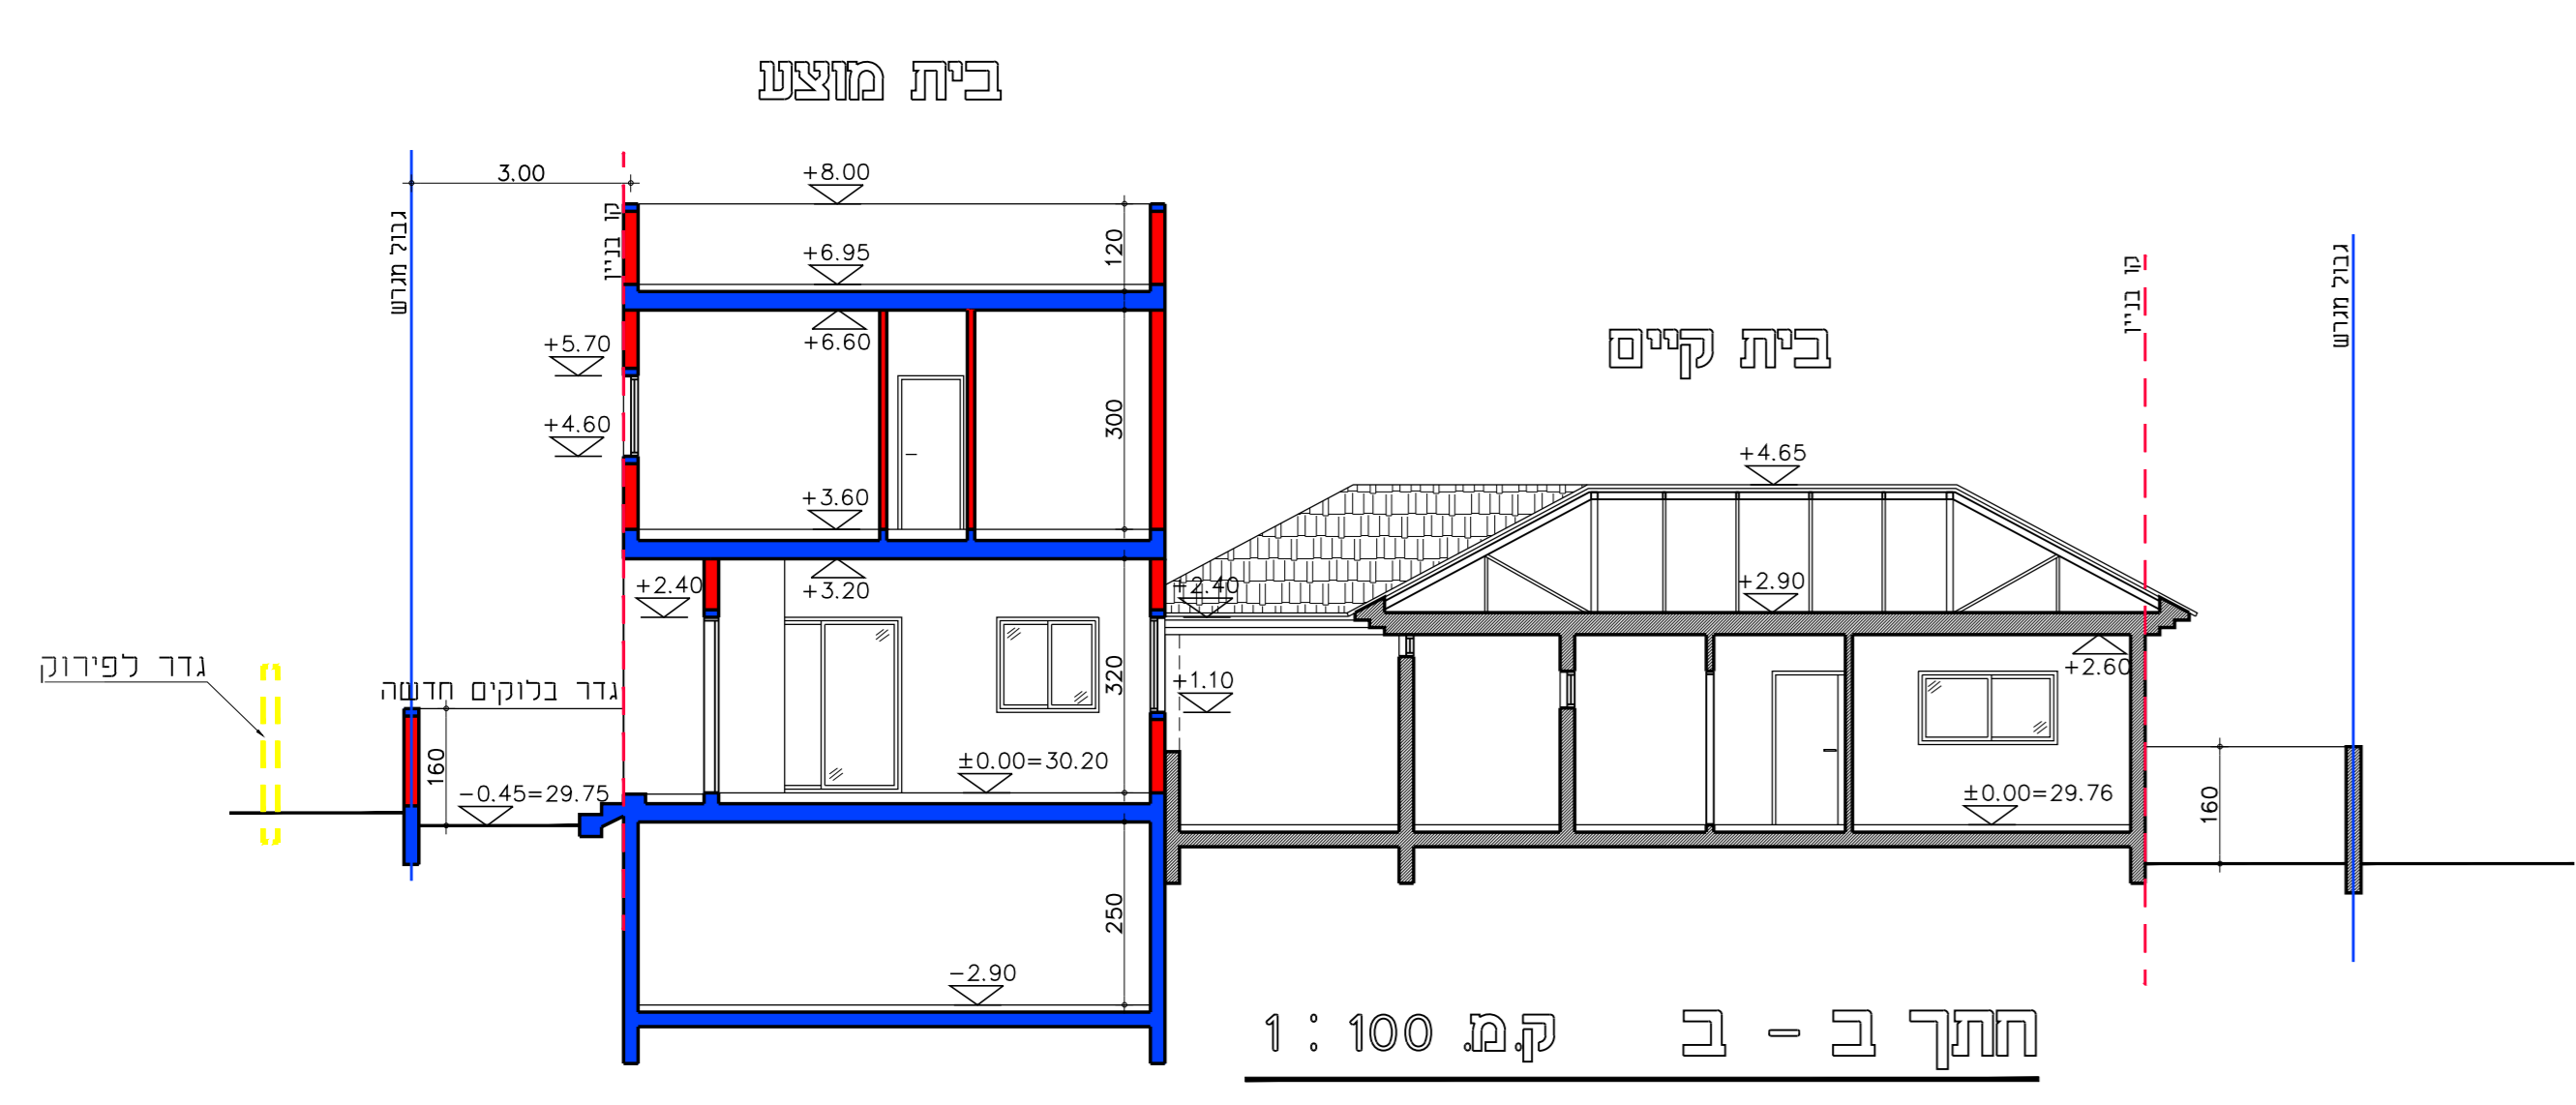

נספח בינוי

נספח לתכנית מס' 555-0506782

מאגן 570 רחוב יגאל אלון 1

גליון 1 מתוך 1

תחולה	רקע
תאריך תוספת התוספת	4.07.2021
קני"מ	1:100
תרשימים נוספים	קני"מ
נספח בינוי	1:100
תרשימים התמצאות כללית	-
תרשימים לטביבה הקרובה	-
שמות וחתימות:	
עורך התוספת	חאג'יד:
	נס: קותי הילל

תכנית קומת קרקע
קב 1:100