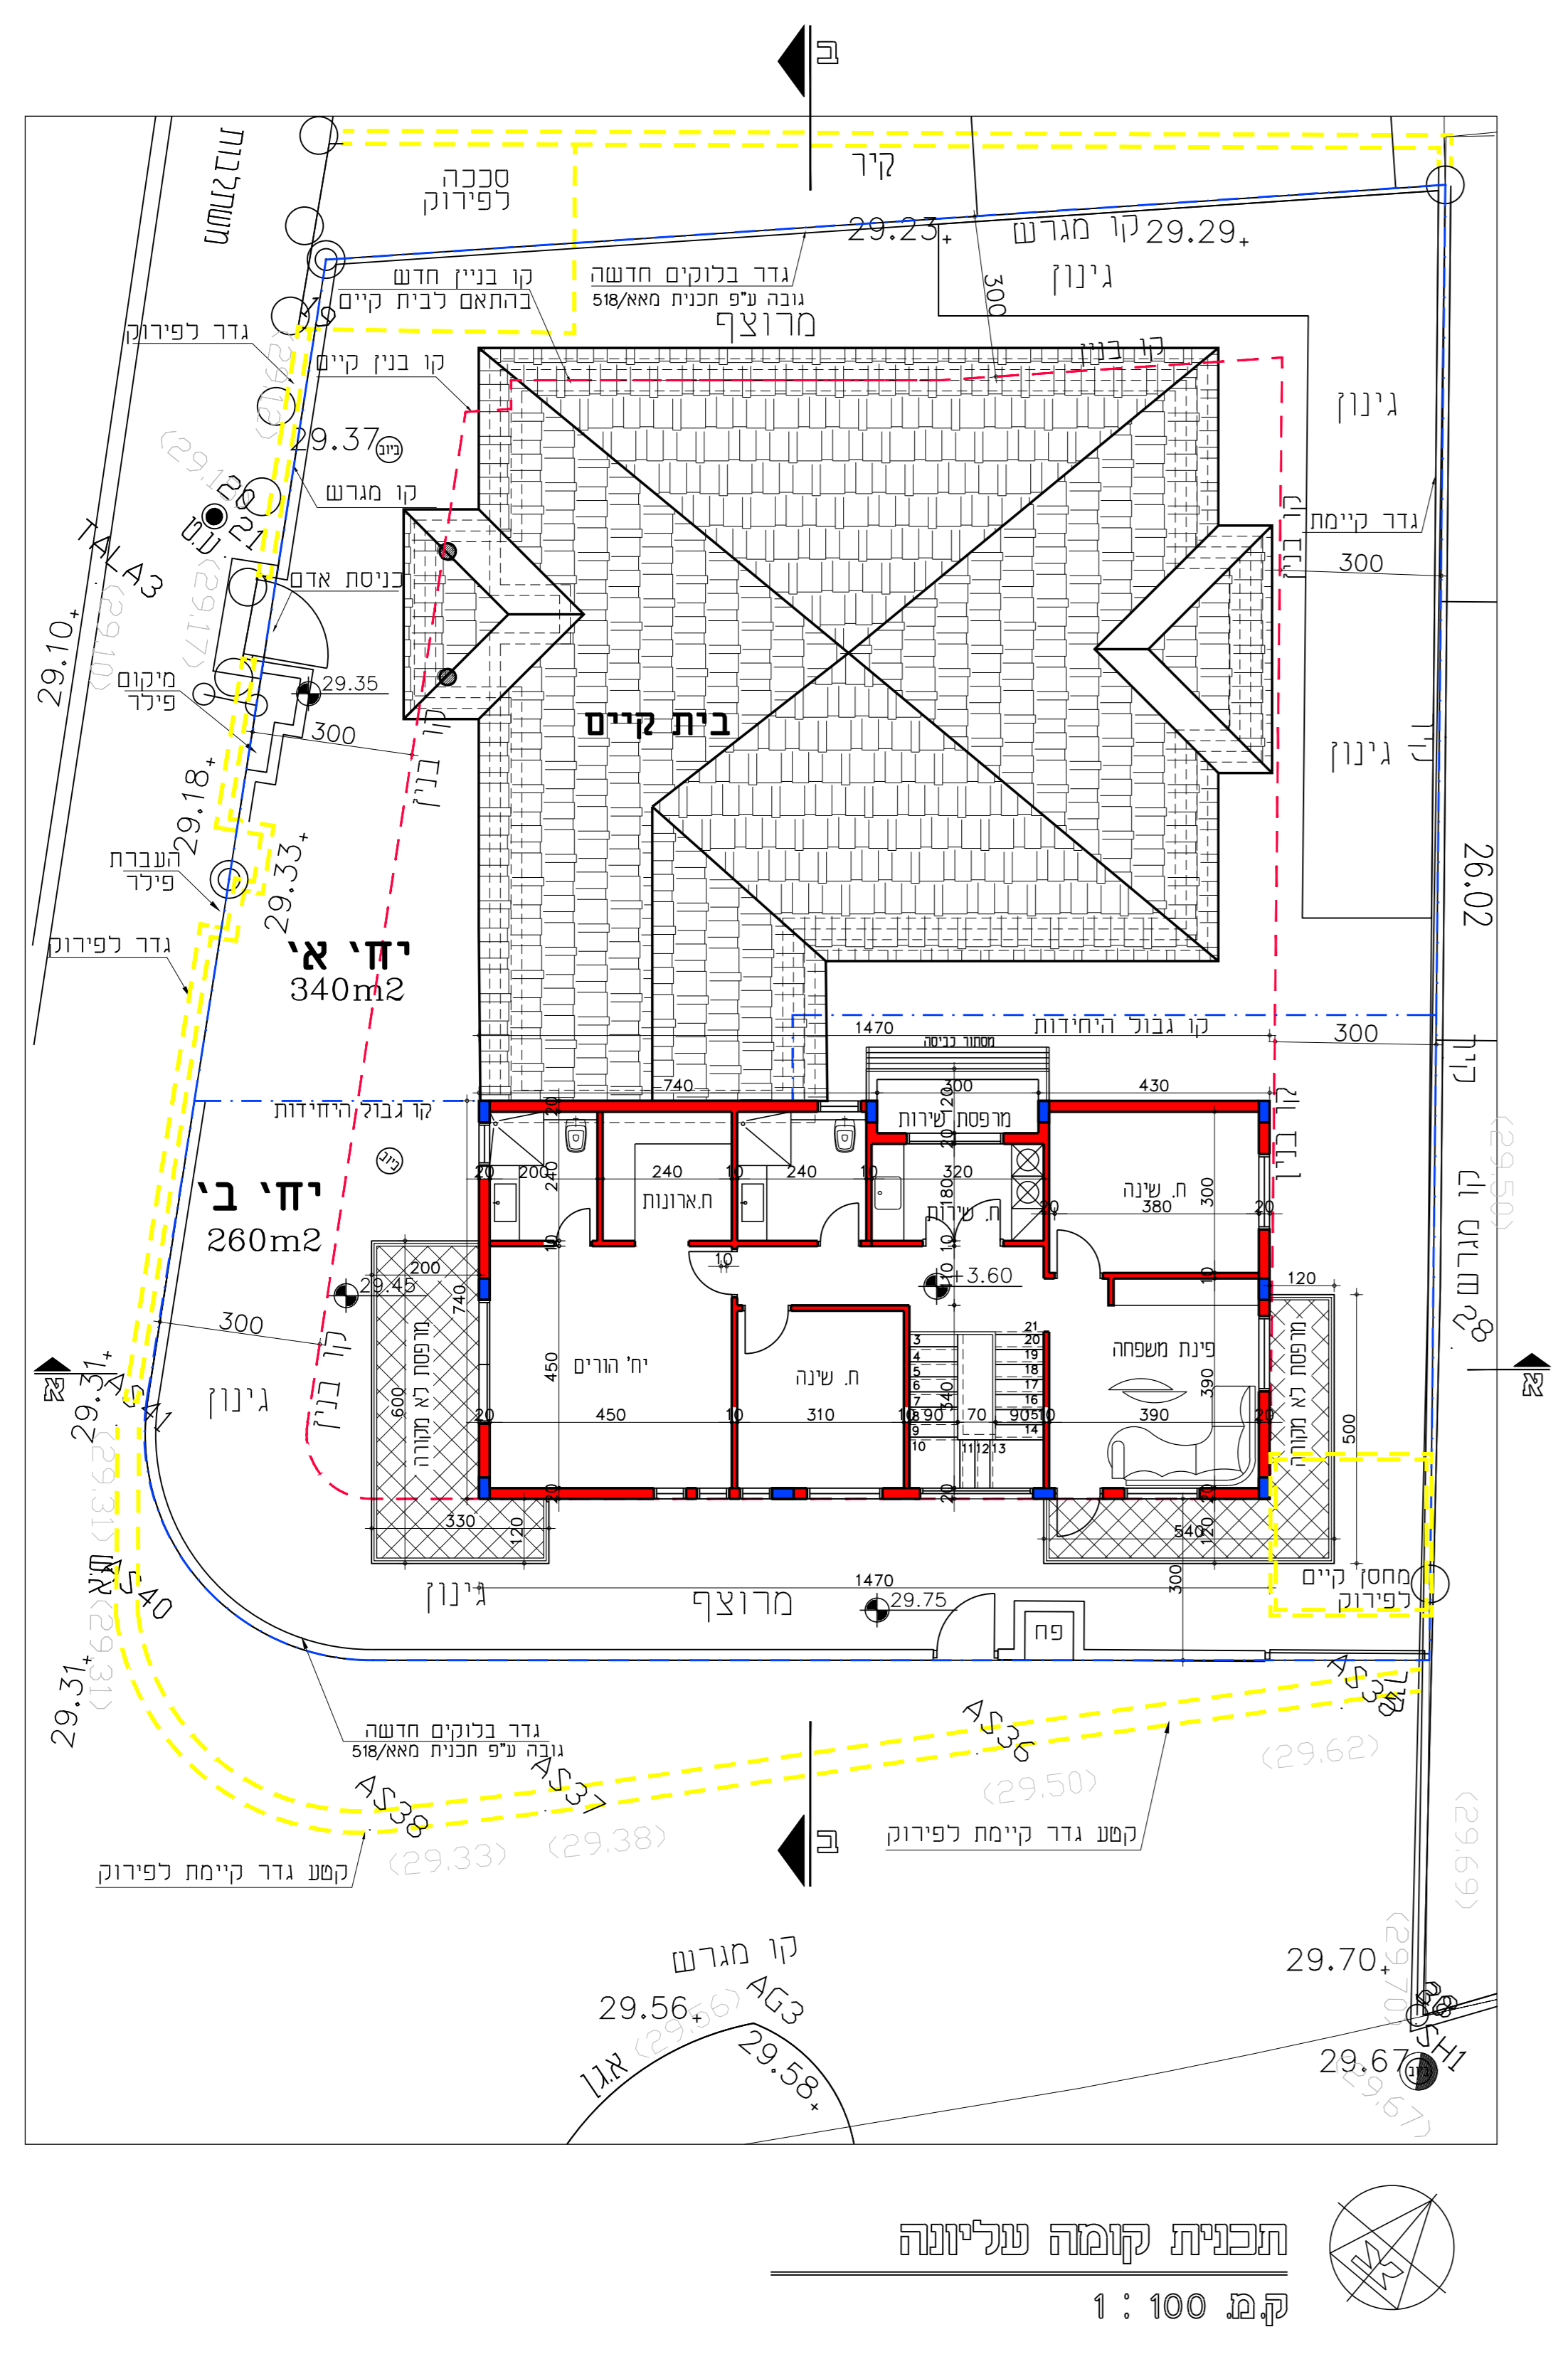

נספח בינוי

נספח לתכנית מס' 555-0506782

מאגן 570 רחוב יגאל אלון 1

גליון 1 מתוך 1

תחולה	רקע
תאריך תוספת התוספת	4.07.2021
קני"מ	1:100
תרשימים נוספים	קני"מ
נספח בינוי	1:100
תרשימים התמצאות כללית	-
תרשימים לטביבה הקרובה	-
שמות וחתימות:	
עורך התוספת	חאג'יד:
	נס: קותי הילל

תכנית קומת קרקע
קב 1:100