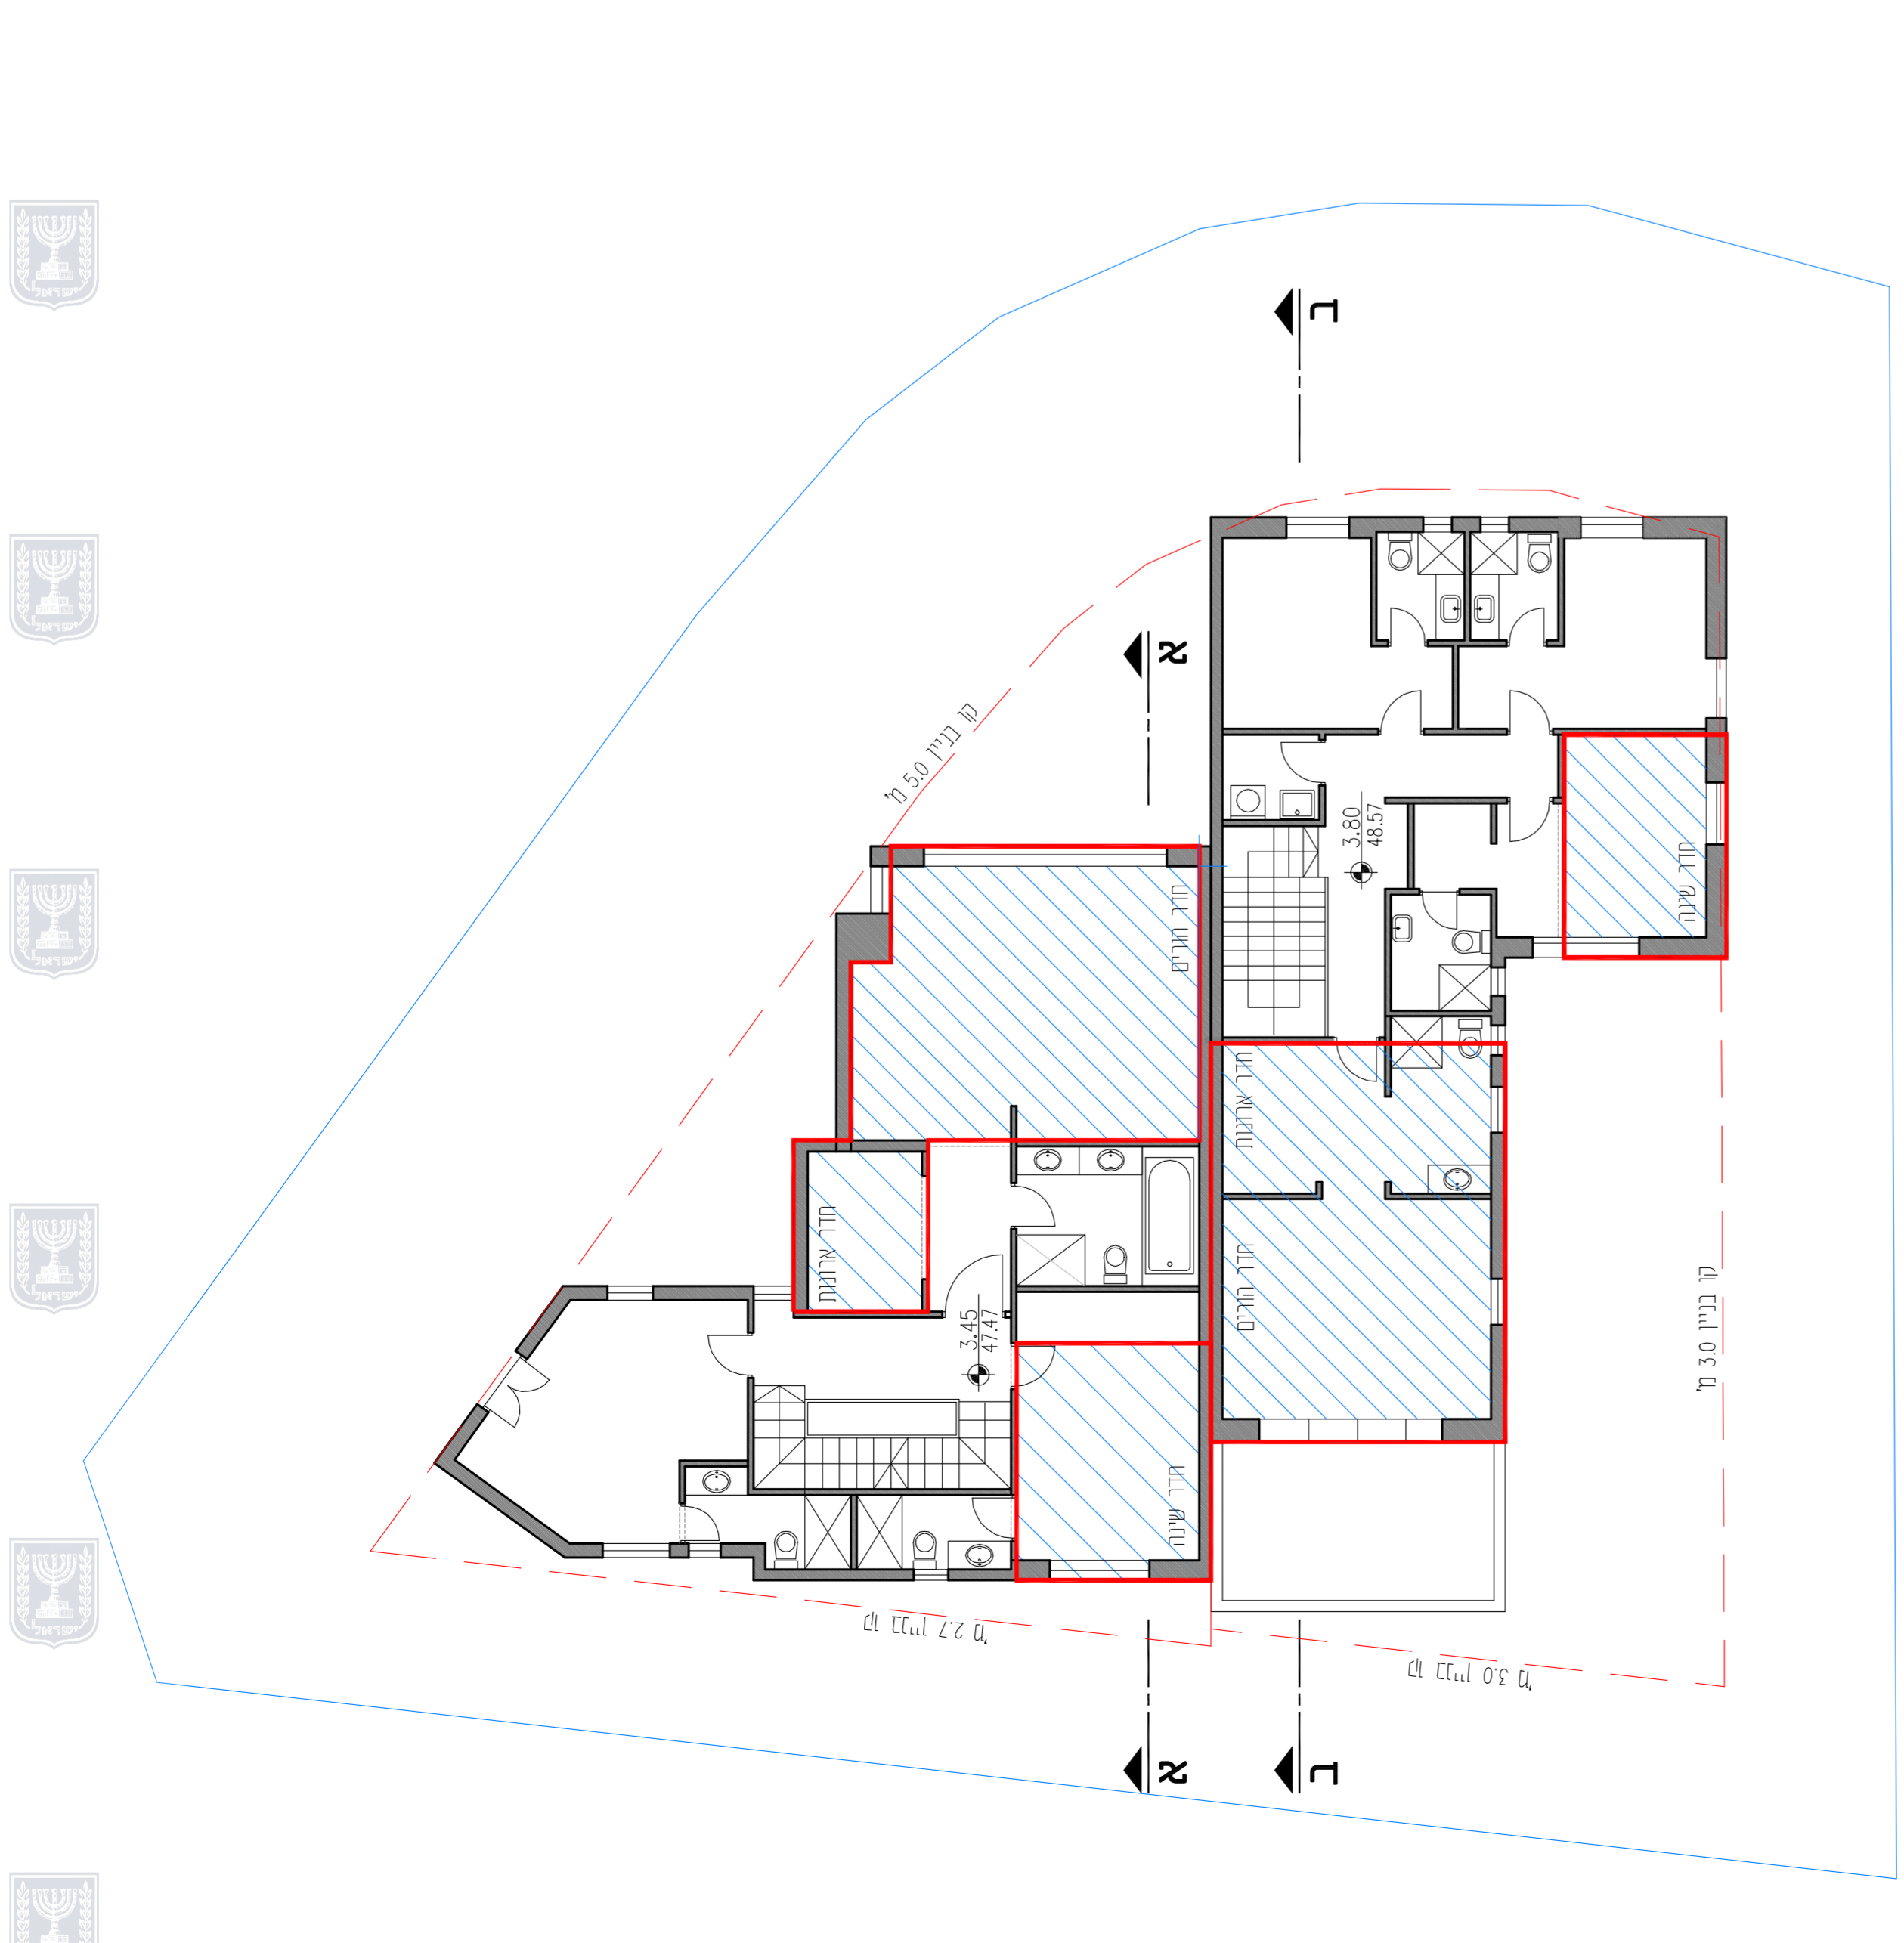

נספח עיצוב אדריכלי	
נספח לתכנית מס' 553-0921270	
רחי יוני נתניהו 1, רמת השרון	
גליון 1 מתוך 1	
תחולה	
תיאור תאריך עריכת הנספח	06/06/2021
קני"מ	1:100
תרשימים נוספים	קני"מ -

שמות רחתימות:	
עורך	שם: אליזבת גולדשטיין
הנספח	תאריך: 06/06/2021

אשר, אלוהי אבותינו, ברוח הקודש, יקיימו את חובותינו.

מקרא

-  שטח תת קרקעי
-  שטח עיקרי

תכנית במפלס מרתף
קני"מ 1:100

תכנית קומת קרקע
קני"מ 1:100

תכנית קומה עליונה
קני"מ 1:100

חתך א - א
קני"מ 1:100

חתך ב - ב
קני"מ 1:100