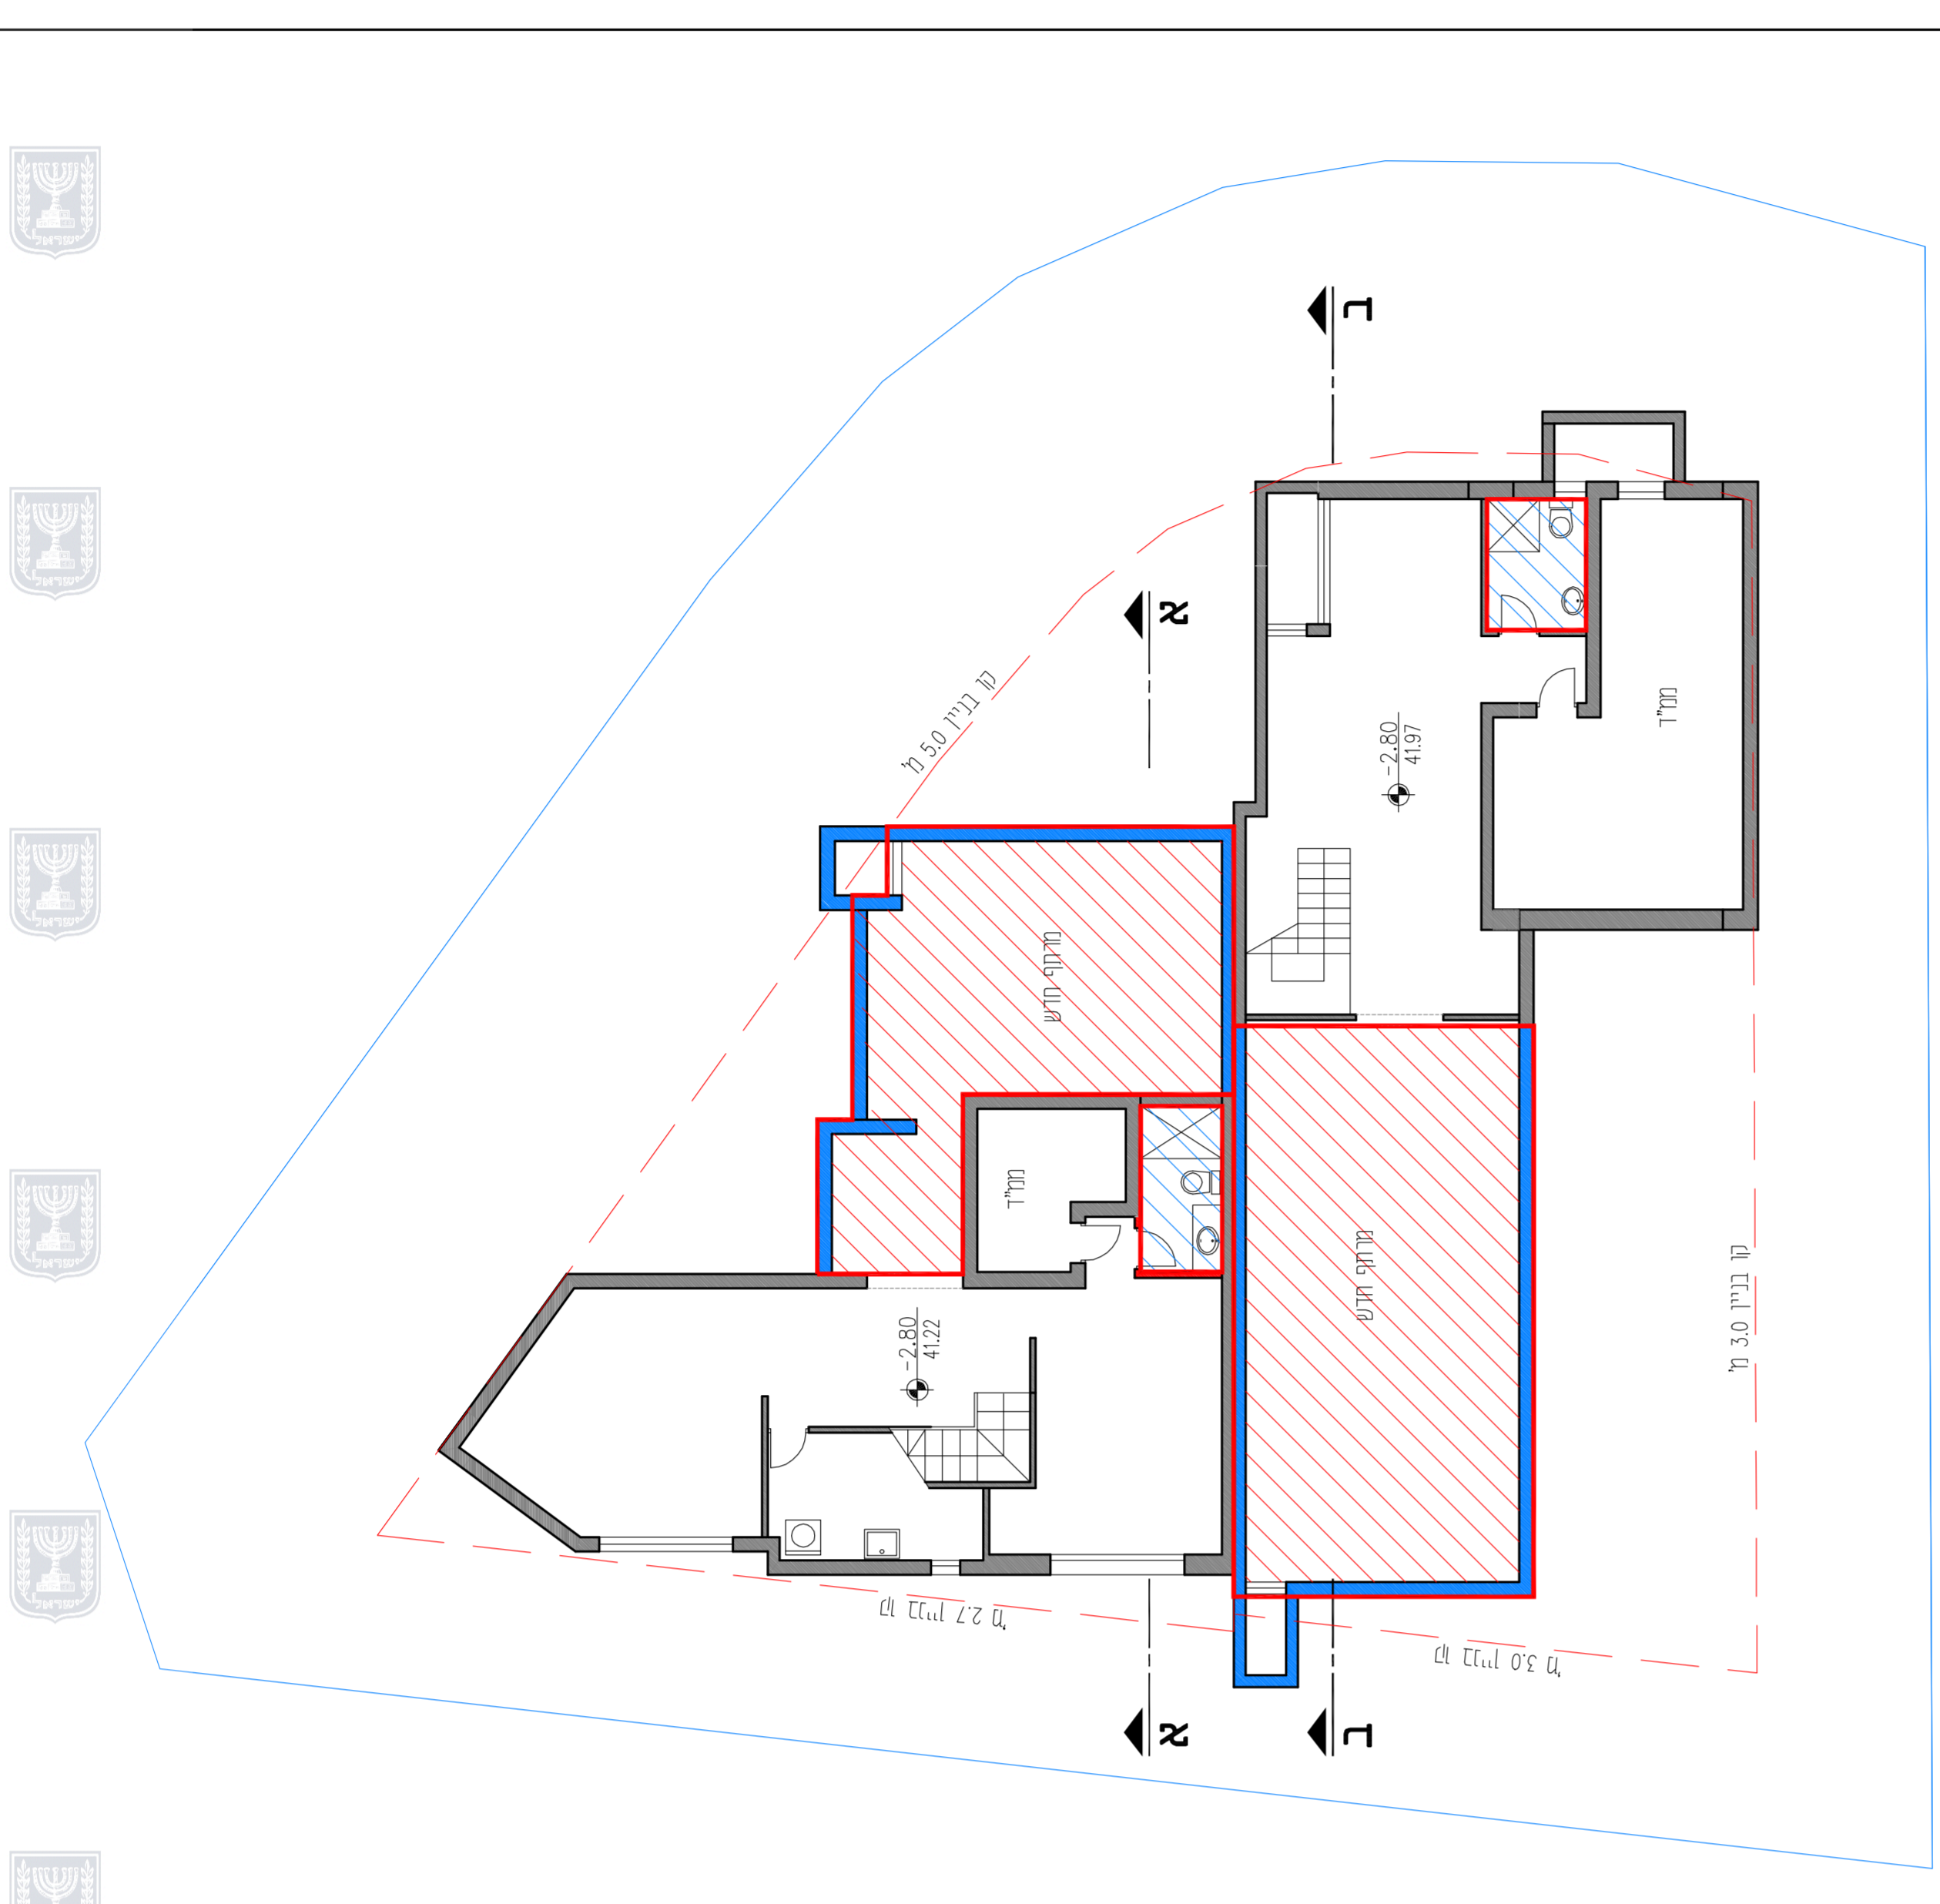

נספח עיצוב אדריכלי	
נספח לתכנית מס' 553-0921270	
רחי יוני נתניהו 1, רמת השרון	
גליון 1 מתוך 1	
תחולה	
תיאור תאריך עריכת הנספח	06/06/2021
קני"מ	1:100
תרשימים נוספים	קני"מ -

שמות רחתימות:	
עורך	שם: אליזבת גולדשטיין
הנספח	תאריך: 06/06/2021

אשר, אלוהי אבותינו, ברוח הקודש, יקיימו את חובותינו.

מקרא

-  שטח תת קרקעי
-  שטח עיקרי

תכנית במפלס מרתף
קני"מ 1:100

תכנית קומת קרקע
קני"מ 1:100

תכנית קומה עליונה
קני"מ 1:100

חתך א - א
קני"מ 1:100

חתך ב - ב
קני"מ 1:100