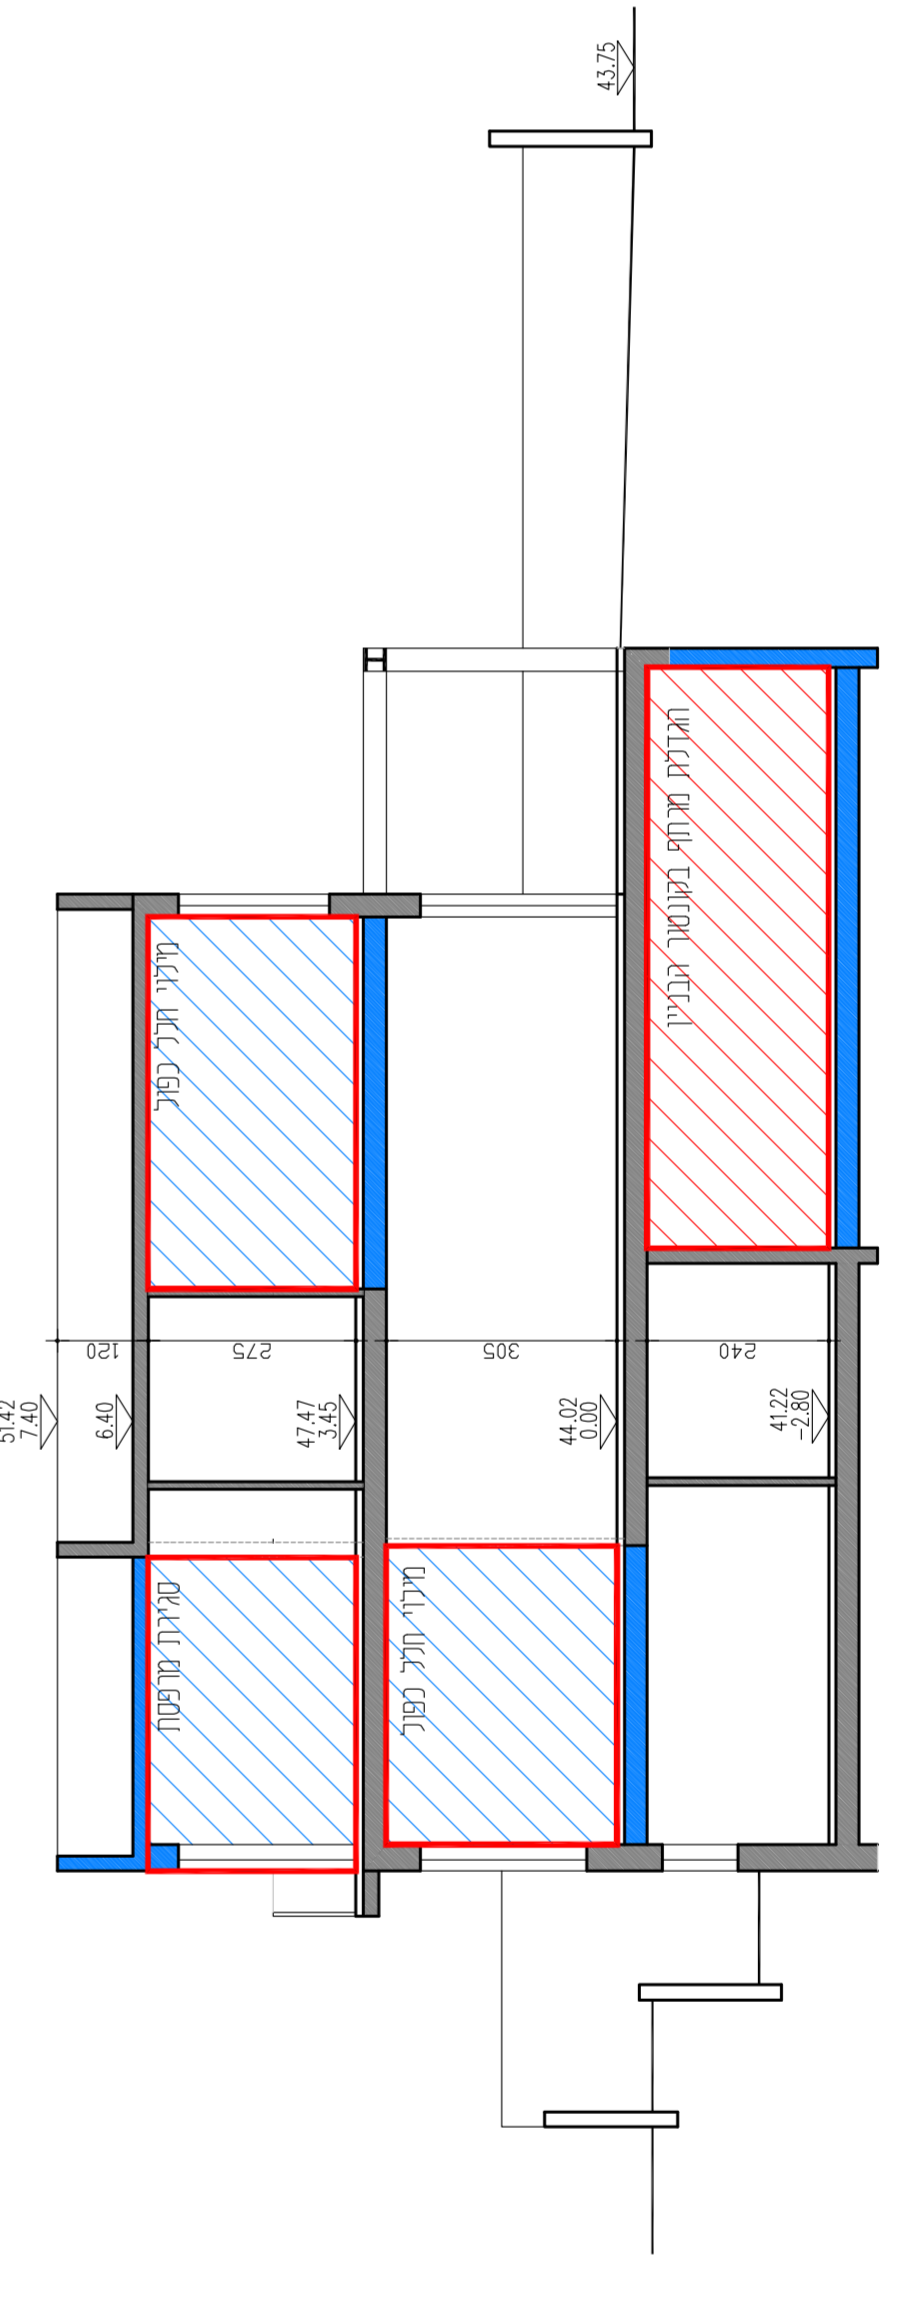

נספח עיצוב אדריכלי	
נספח לתכנית מס' 553-0921270	
רחי יוני נתניהו 1, רמת השרון	
גליון 1 מתוך 1	
תחולה	
תיאור תאריך עריכת הנספח	06/06/2021
קני"מ	1:100
תרשימים נוספים	קני"מ -

שמות רחתימות:	
עורך	שם: אליזבת גולדשטיין
הנספח	תאריך: 06/06/2021

אשר, אלוהי אבותינו, ברוח הקודש, יקיימו את חובותינו.

מקרא

-  שטח תת קרקעי
-  שטח עיקרי

תכנית במפלס מרתף
קני"מ 1:100

תכנית קומת קרקע
קני"מ 1:100

תכנית קומה עליונה
קני"מ 1:100

חתך א - א
קני"מ 1:100

חתך ב - ב
קני"מ 1:100