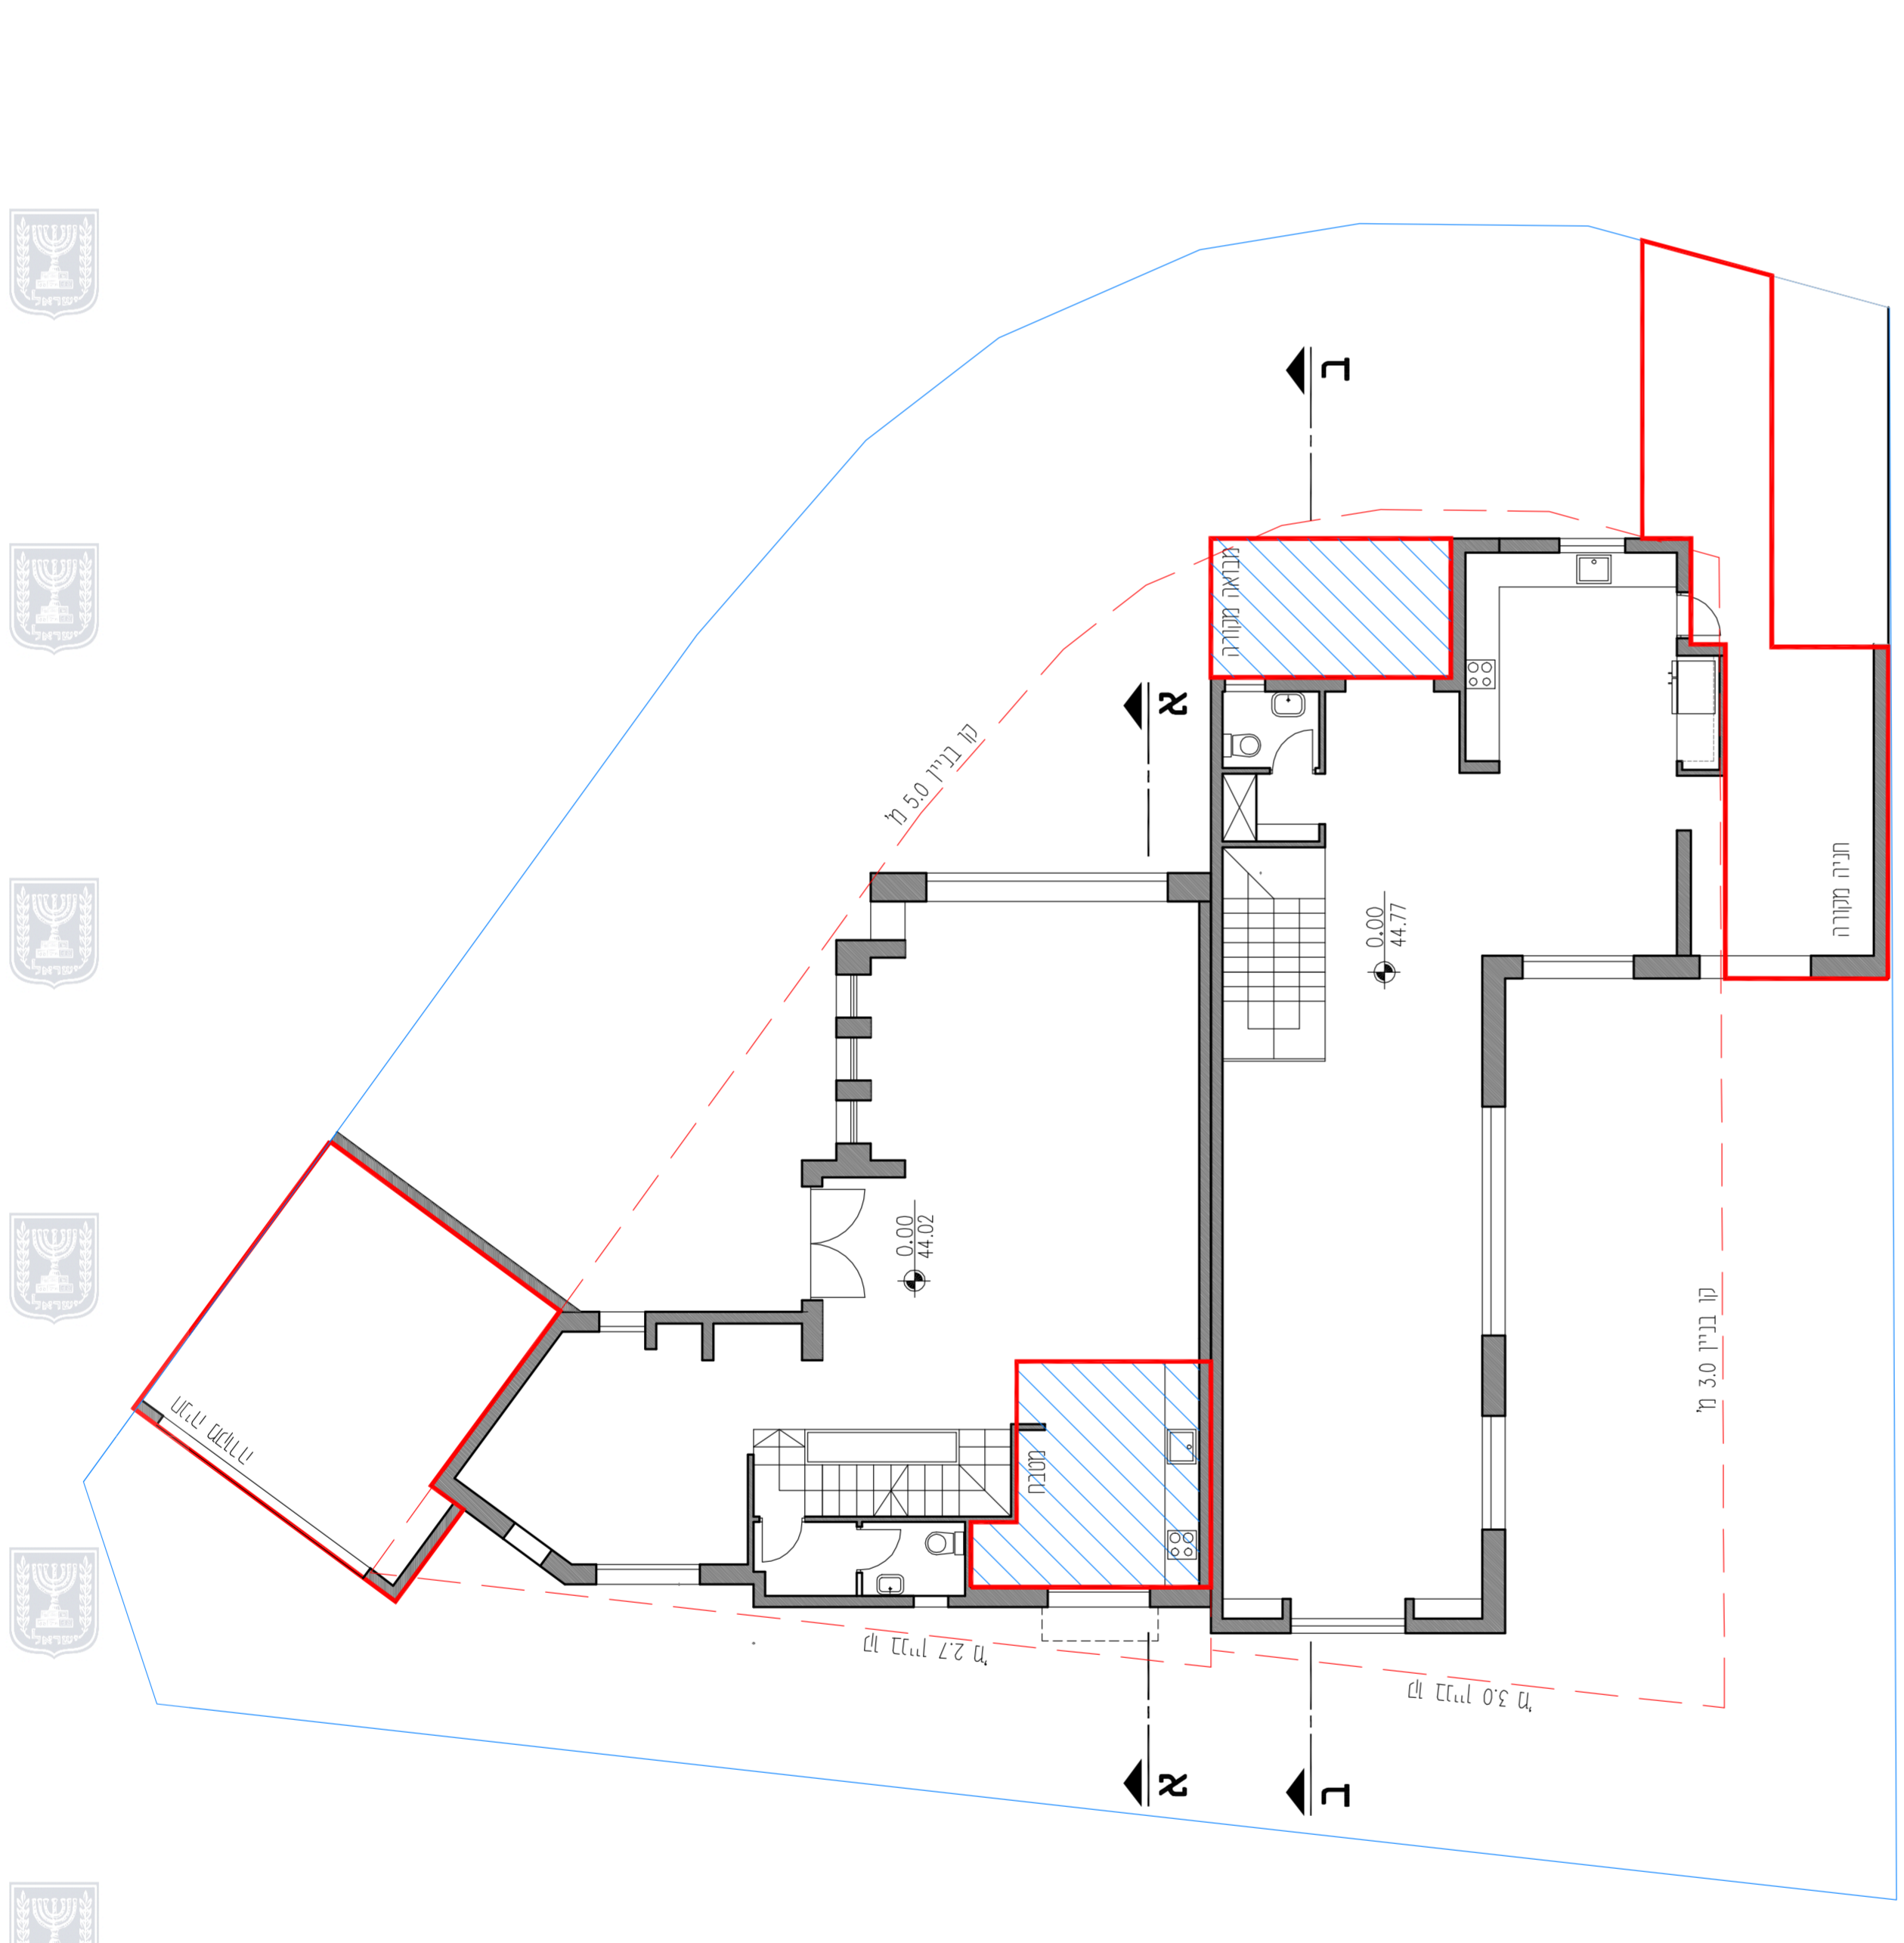

נספח עיצוב אדריכלי	
נספח לתכנית מס' 553-0921270	
רחי יוני נתניהו 1, רמת השרון	
גליון 1 מתוך 1	
תחולה	
תיאור תאריך עריכת הנספח	06/06/2021
קני"מ	1:100
תרשימים נוספים	קני"מ -

שמות רחתימות:	
עורך	שם: אליזבת גולדשטיין
הנספח	תאריך: 06/06/2021

אשר, אלוהי אבותינו, ברוח הקודש, יקיימו את חובותינו.

מקרא

-  שטח תת קרקעי
-  שטח עיקרי

תכנית במפלס מרתף
קני"מ 1:100

תכנית קומת קרקע
קני"מ 1:100

תכנית קומה עליונה
קני"מ 1:100

חתך א - א
קני"מ 1:100

חתך ב - ב
קני"מ 1:100