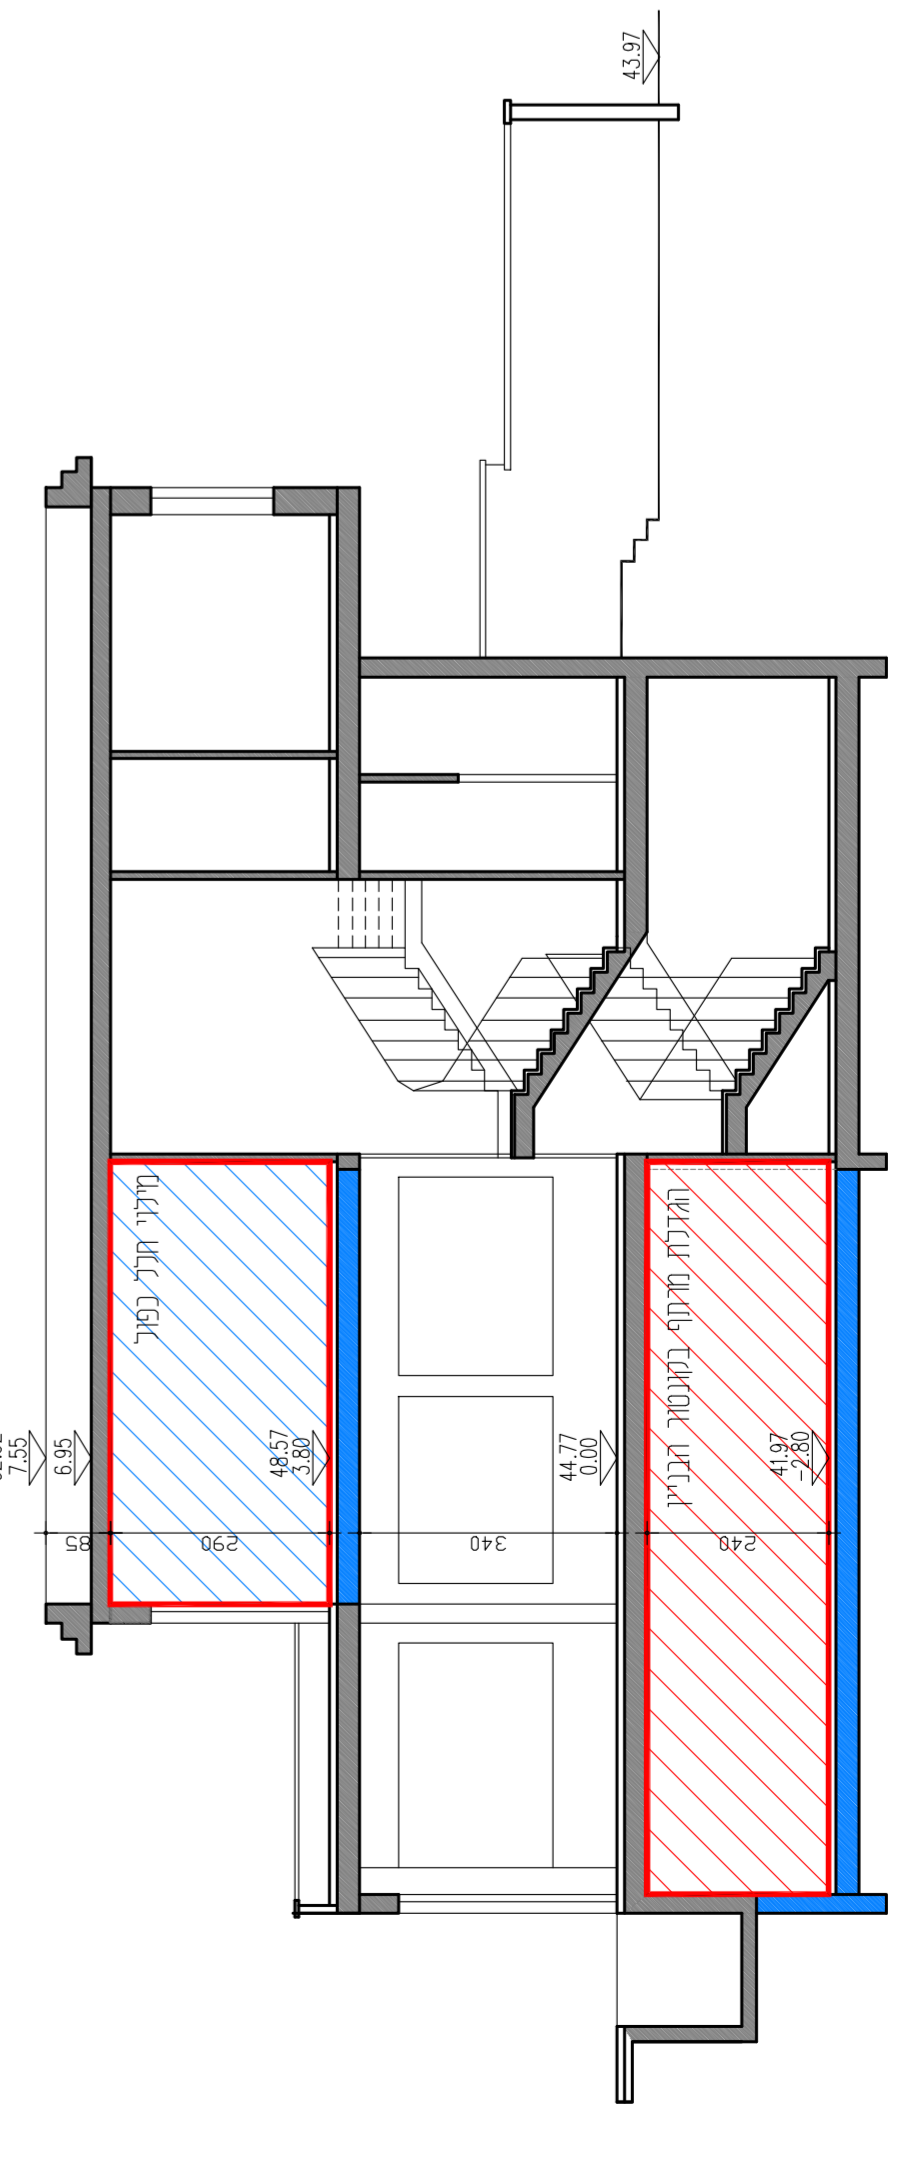

נספח עיצוב אדריכלי	
נספח לתכנית מס' 553-0921270	
רחי יוני נתניהו 1, רמת השרון	
גליון 1 מתוך 1	
תחולה	
תיאור תאריך עריכת הנספח	06/06/2021
קני"מ	1:100
תרשימים נוספים	קני"מ -

שמות רחתימות:	
עורך	שם: אליזבת גולדשטיין
הנספח	תאריך: 06/06/2021

אשר, אלוהי אבותינו, ברוח הקודש, יקיימו את חובותינו.

מקרא

-  שטח תת קרקעי
-  שטח עיקרי

תכנית במפלס מרתף
קני"מ 1:100

תכנית קומת קרקע
קני"מ 1:100

תכנית קומה עליונה
קני"מ 1:100

חתך א - א
קני"מ 1:100

חתך ב - ב
קני"מ 1:100