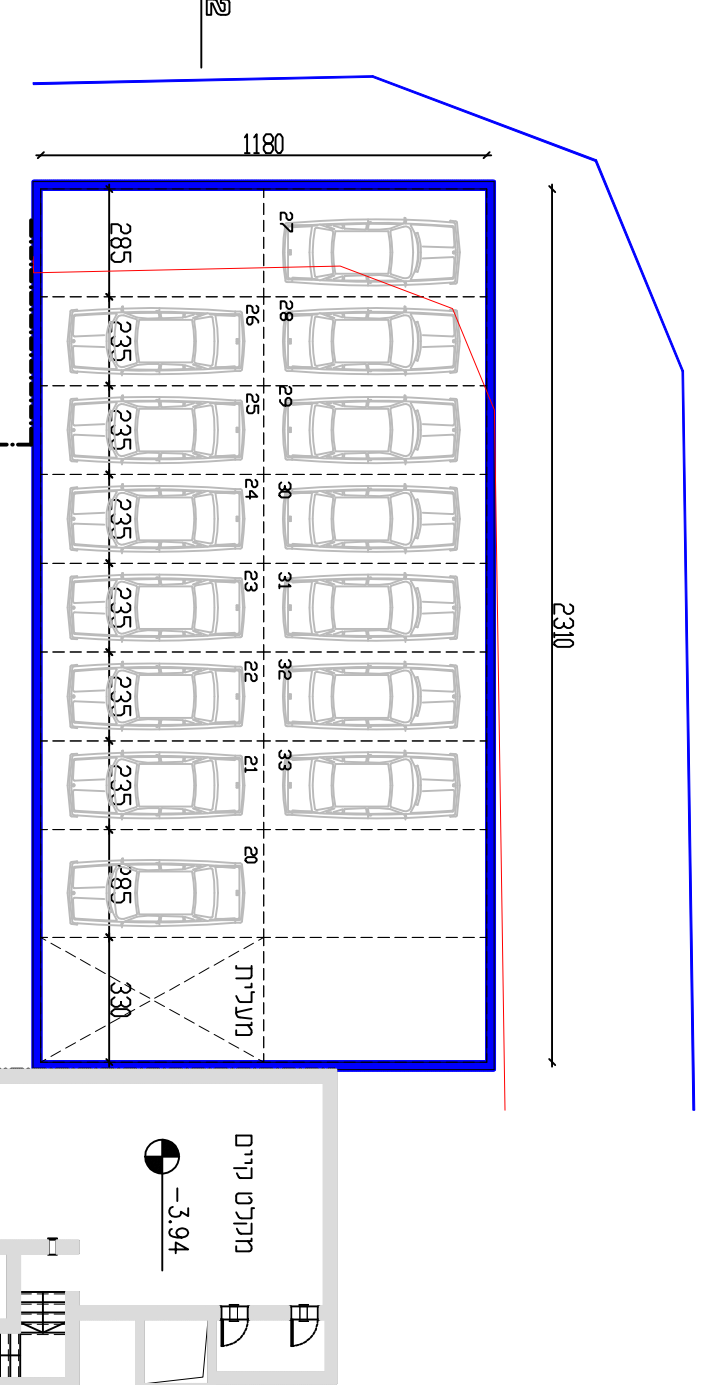

מס' תוכנית	1-1
תאריך	08/05/2021
מס' תוכנית	1-200
שם:	מאגריב
מחבר:	מאגריב
תאריך:	08/05/2021
מס' תוכנית:	1-200

תוכנית מובנה חניה ות קרקעית אוטוטית 1200 קמ"ג

חזית מזרחית 1200 קמ"ג

חזית דרווית 1200 קמ"ג

חזית צפונית 1200 קמ"ג

חזית מערבית 1200 קמ"ג

חזית 2 - 2 1:100 קמ"ג