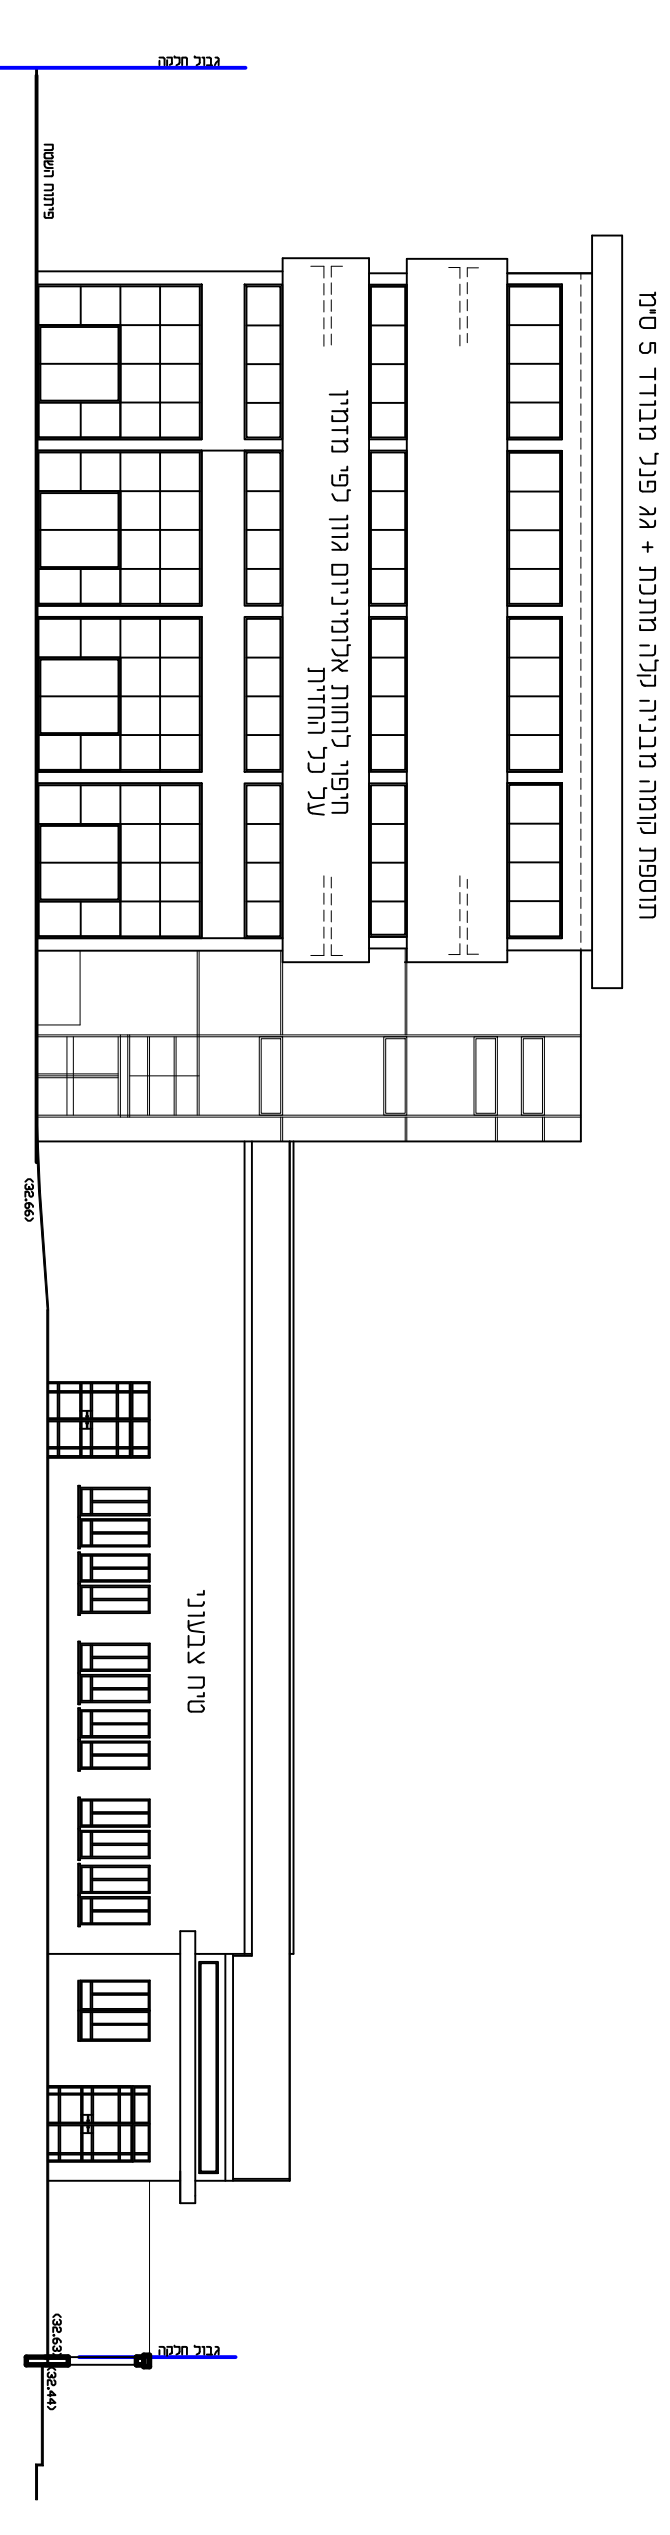

מס' תוכנית	1-1
תאריך	08/05/2021
מס' תוכנית	1-200
שם:	מאגריב
מחבר:	מאגריב
תאריך:	08/05/2021
מס' תוכנית:	1-200

תוכנית מובנה חניה ות קרקעית אוטוטית 1200 קמ"ג

חזית מזרחית 1200 קמ"ג

חזית דרווית 1200 קמ"ג

חזית צפונית 1200 קמ"ג

חזית מערבית 1200 קמ"ג

חזית 2 - 2 1:100 קמ"ג