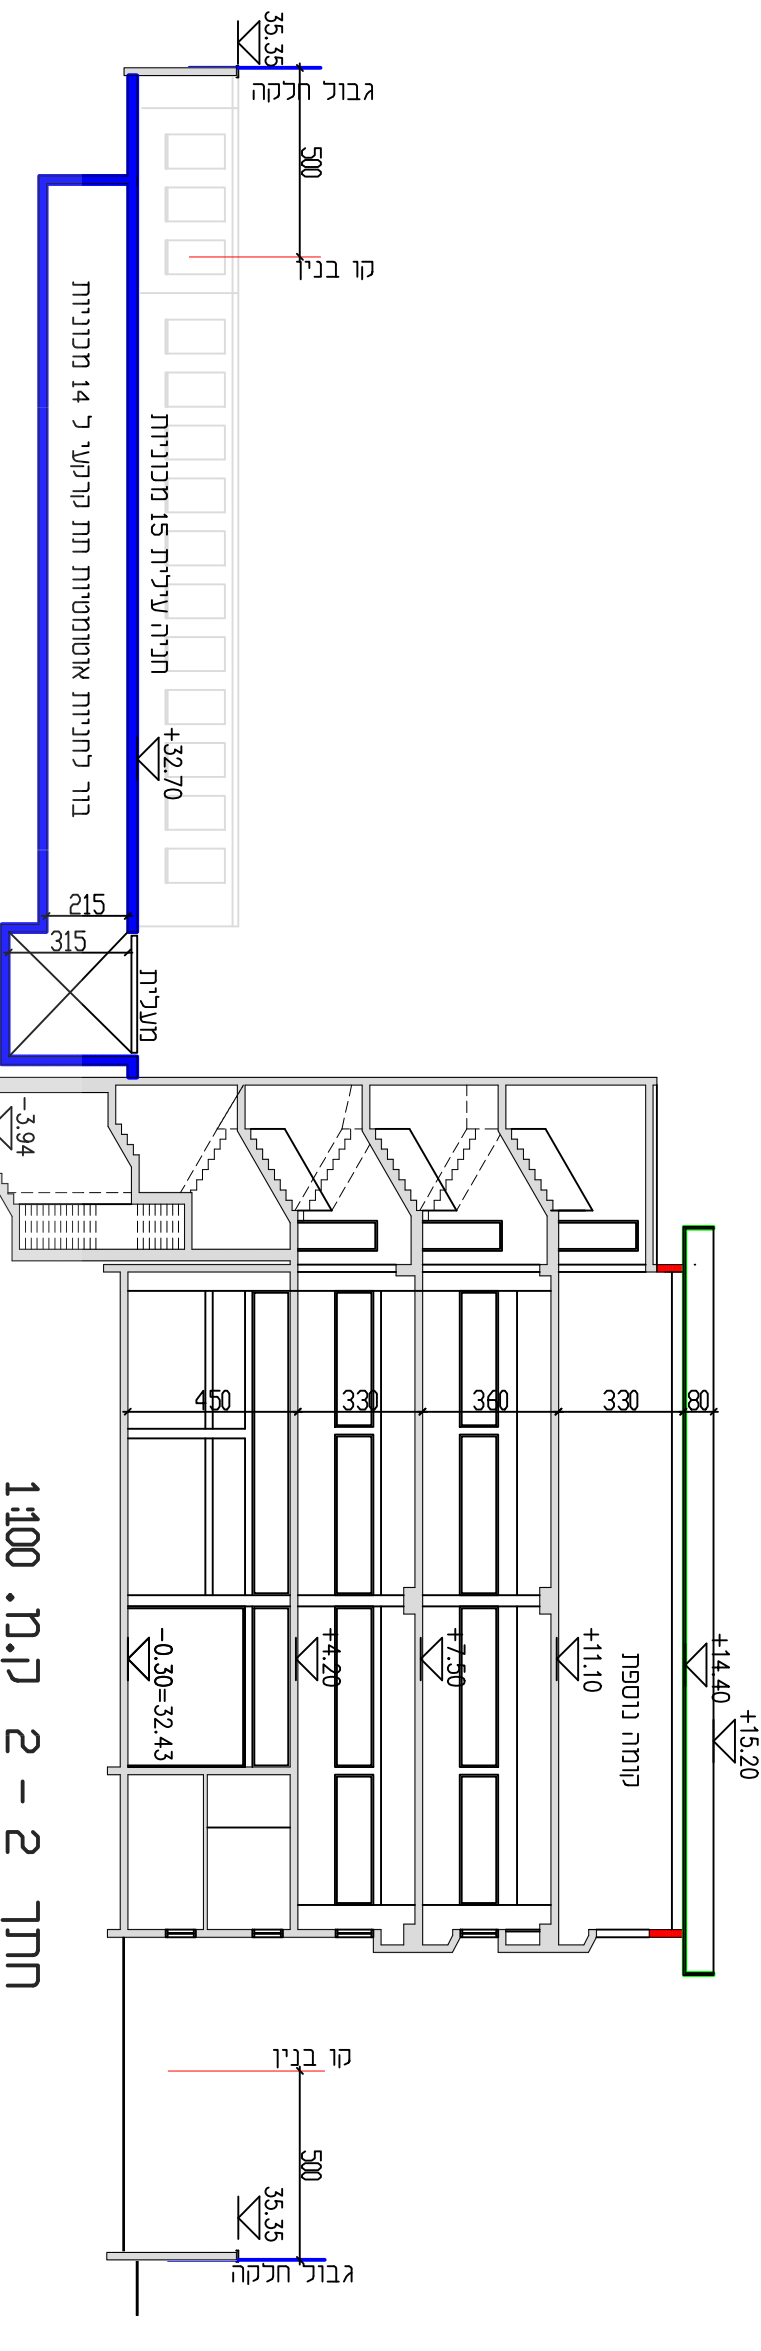

מס' תוכנית	1-1
תאריך	08/05/2021
מס' תוכנית	1-200
שם:	מאגריב
מחבר:	מאגריב
תאריך:	08/05/2021
מס' תוכנית:	1-200

תוכנית מובנה חניה ות קרקעית אוטוטית 1200 קמ"ג

חזית מזרחית 1200 קמ"ג

חזית דרווית 1200 קמ"ג

חזית צפונית 1200 קמ"ג

חזית מערבית 1200 קמ"ג

חזית 2 - 2 1:100 קמ"ג