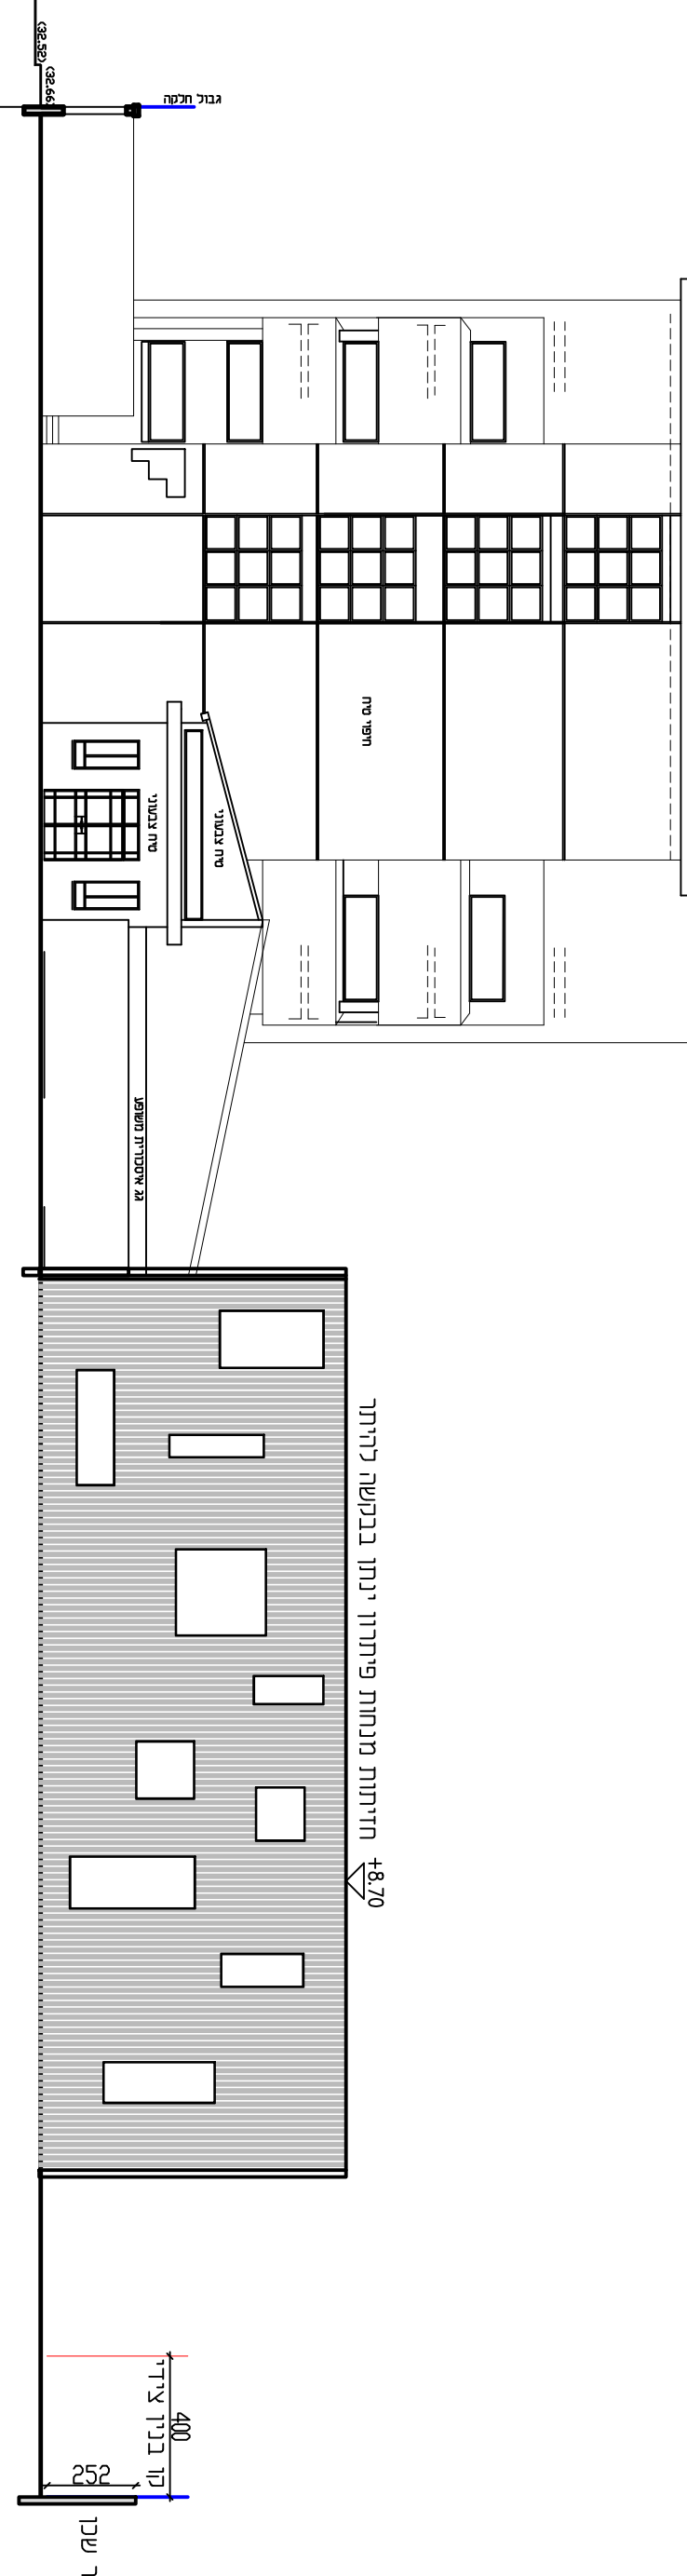

מס' תוכנית	1-1
תאריך	08/05/2021
מס' תוכנית	1-200
שם:	מאגריב
מחבר:	מאגריב
תאריך:	08/05/2021
מס' תוכנית:	1-200

תוכנית מובנה חניה ות קרקעית אוטוטית 1200 קמ"ג

חזית מזרחית 1200 קמ"ג

חזית דרווית 1200 קמ"ג

חזית צפונית 1200 קמ"ג

חזית מערבית 1200 קמ"ג

חזית 2 - 2 1:100 קמ"ג