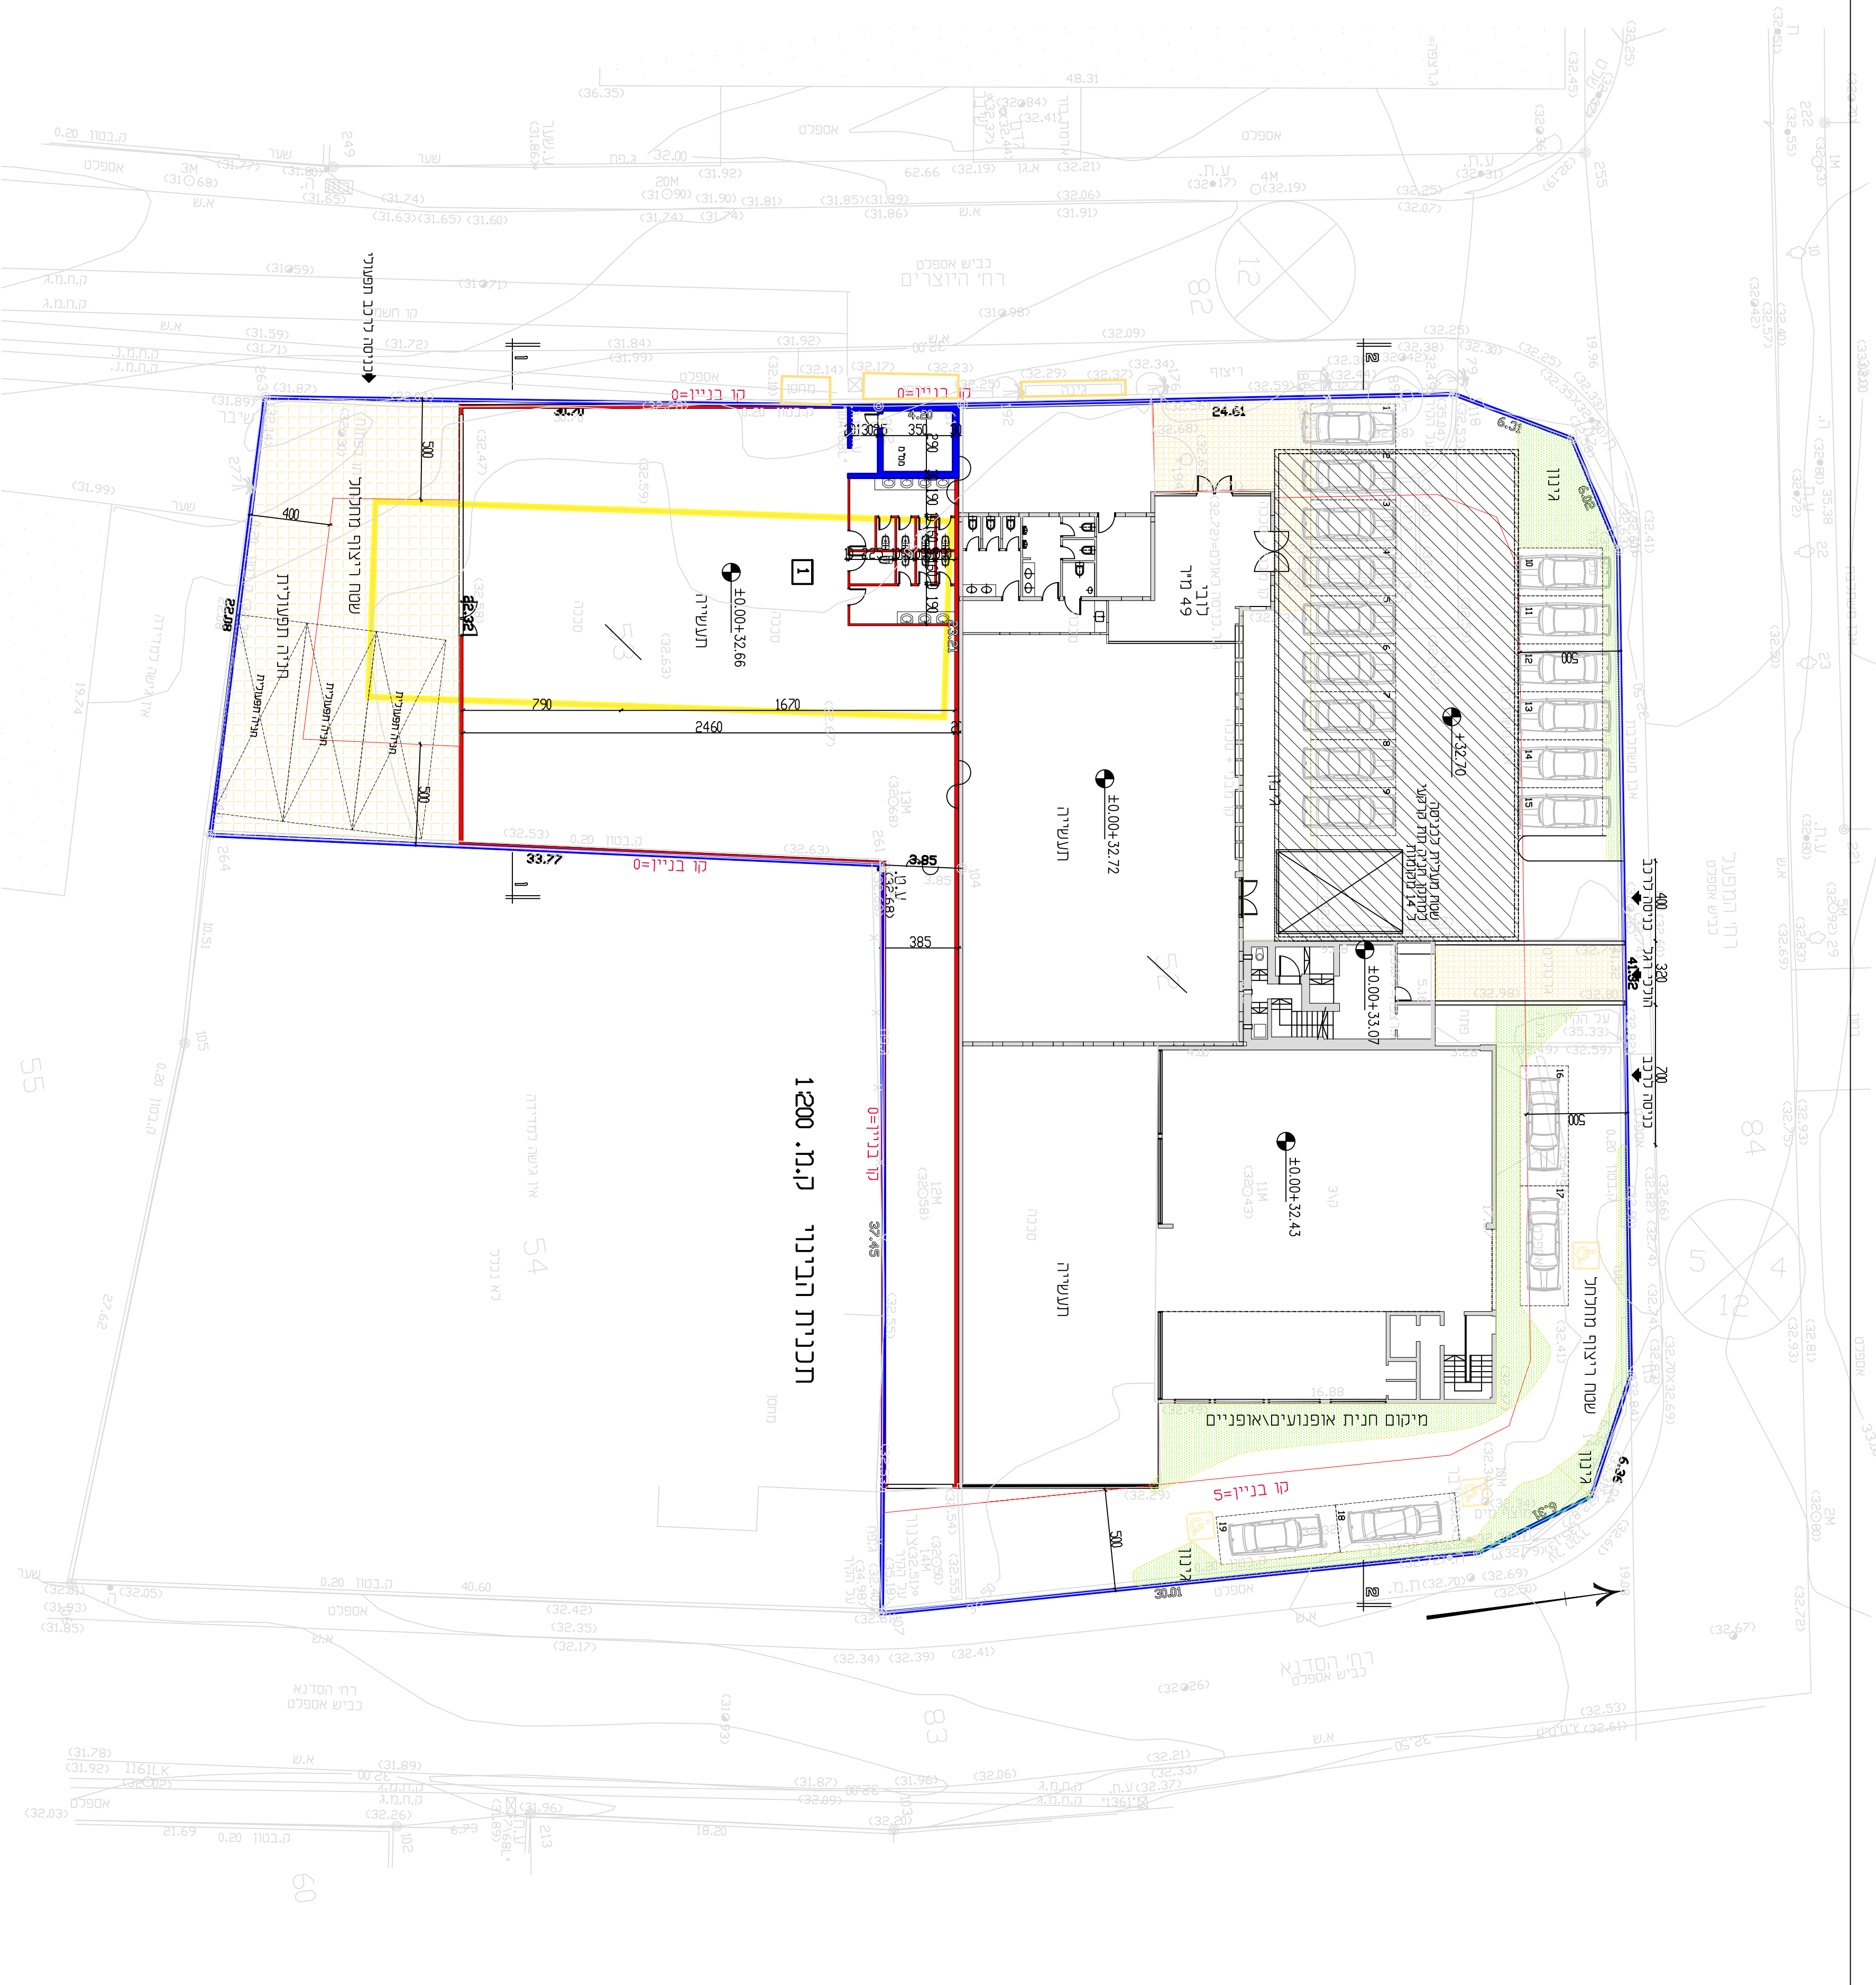

מס' תוכנית	1-1
תאריך	08/05/2021
מס' תוכנית	1-200
שם:	מאגריב
מחבר:	מאגריב
תאריך:	08/05/2021
מס' תוכנית:	1-200

תוכנית מובנה חניה ות קרקעית אוטוטית 1200 קמ"ג

חזית מזרחית 1200 קמ"ג

חזית דרווית 1200 קמ"ג

חזית צפונית 1200 קמ"ג

חזית מערבית 1200 קמ"ג

חזית 2 - 2 1:100 קמ"ג