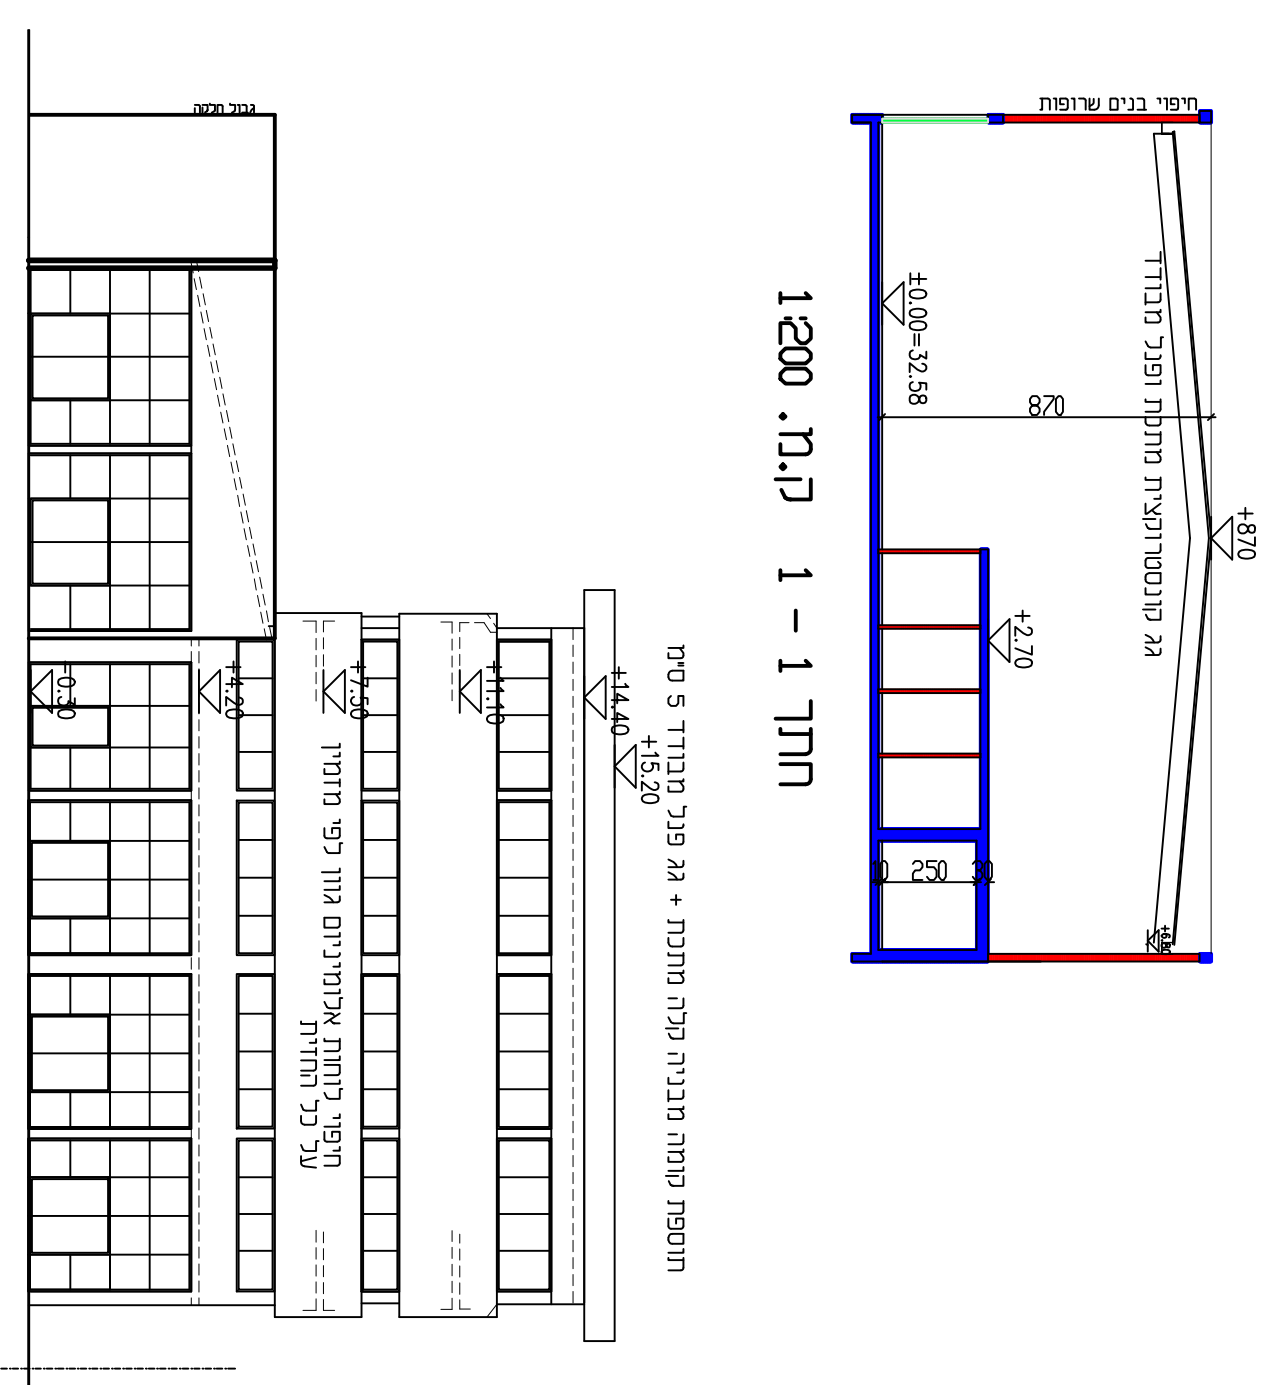

מס' תוכנית	1-1
תאריך	08/05/2021
מס' תוכנית	1-200
שם:	מאגריב
מחבר:	מאגריב
תאריך:	08/05/2021
מס' תוכנית:	1-200

תוכנית מובנה חניה ות קרקעית אוטוטית 1200 קמ"ג

חזית מזרחית 1200 קמ"ג

חזית דרווית 1200 קמ"ג

חזית צפונית 1200 קמ"ג

חזית מערבית 1200 קמ"ג

חזית 2 - 2 1:100 קמ"ג