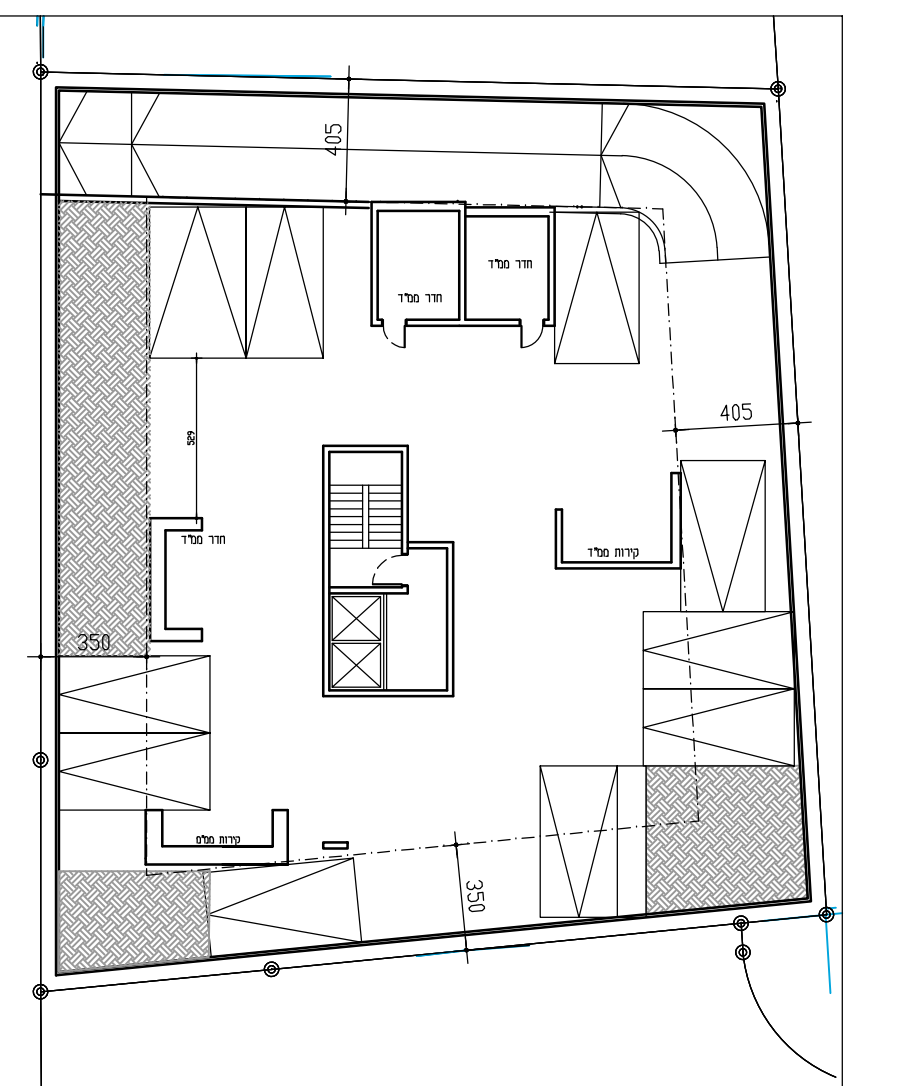

חתך  
ק"מ 1:250

קומת גג  
ק"מ 1:250

קומות א-1  
ק"מ 1:250

קומת קרקע  
ק"מ 1:250

קומת שיפוע -1  
ק"מ 1:250

קומת חניה  
ק"מ 1:250

# נספח בינוי

501-0959452

שינויים בבניין חדש בהיתר  
ברחוב פינקס 12

גליון 1 מתוך 1

תחולה	מנחה
תיאור הנספח תאריך עריכת הנספח	22.12.22
קנ"מ	1:250

גוש	חלקות בשלמותן	חלקי חלקות
6124	156	

שמות ודתימות:

עורך הנספח	שם: אדריכל לאון אושקי
	דתימות: