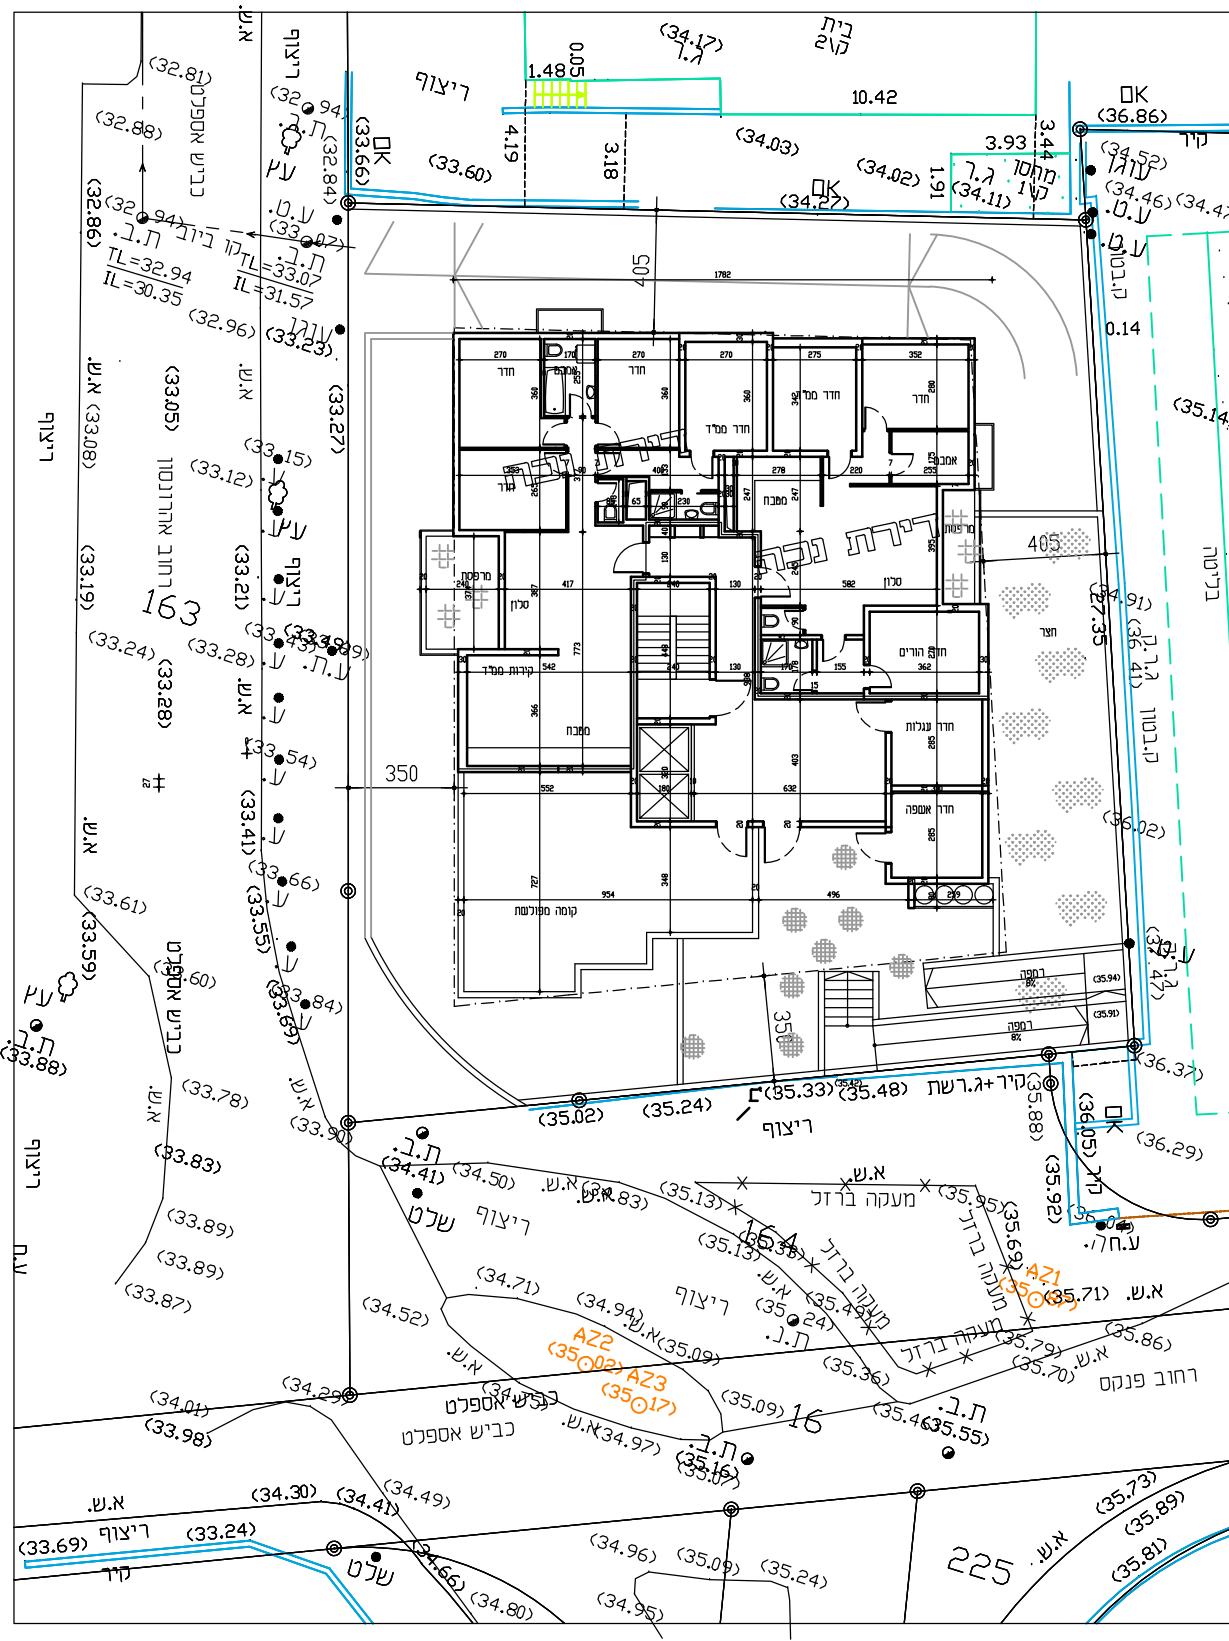

חתך  
ק"מ 1:250

קומת גג  
ק"מ 1:250

קומות א-1  
ק"מ 1:250

קומת קרקע  
ק"מ 1:250

קומת שיפוע -1  
ק"מ 1:250

קומת חניה  
ק"מ 1:250

# נספח בינוי

501-0959452

שינויים בבניין חדש בהיתר  
ברחוב פינקס 12

גליון 1 מתוך 1

תחולה	מנחה
תיאור הנספח תאריך עריכת הנספח	22.12.22
קנ"מ	1:250

גוש	חלקות בשלמותן	חלקי חלקות
6124	156	

שמות ודתימות:

עורך הנספח	שם: אדריכל לאון אושקי
	דתימות: