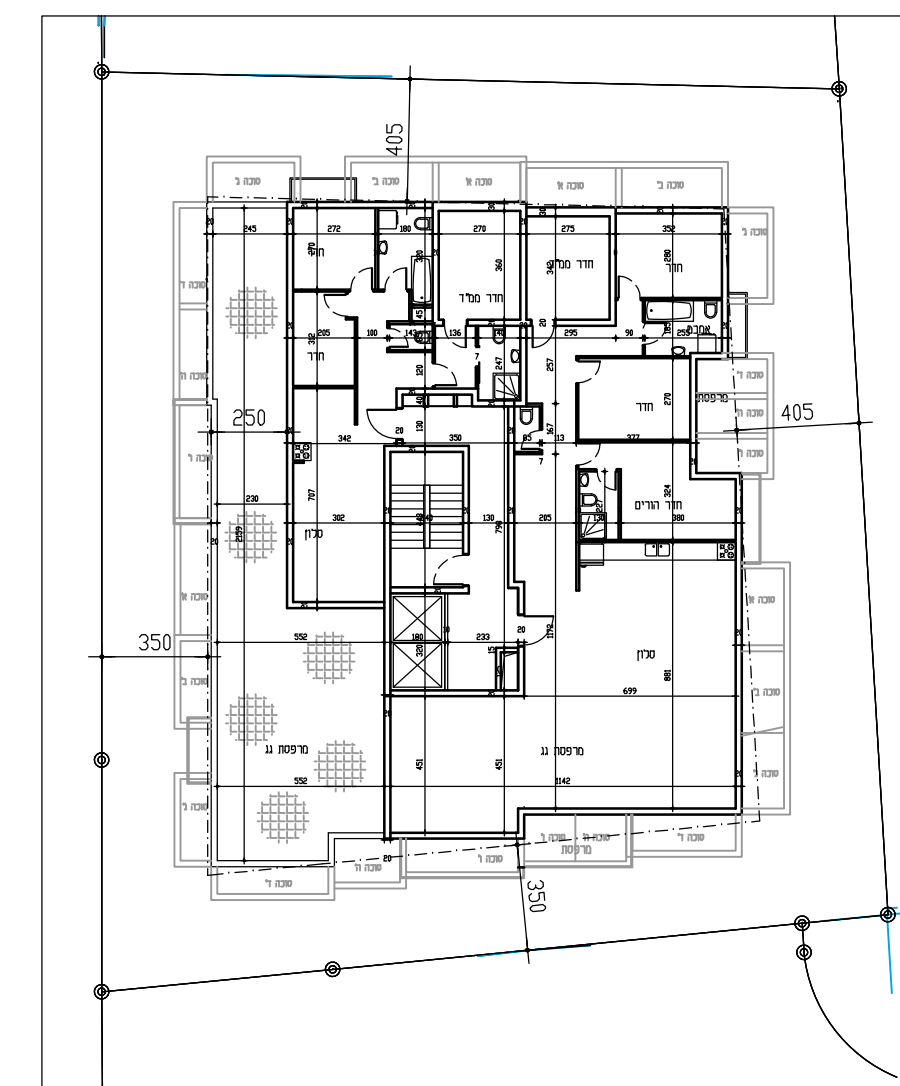

חתך  
ק"מ 1:250

קומת גג  
ק"מ 1:250

קומות א-1  
ק"מ 1:250

קומת קרקע  
ק"מ 1:250

קומת שיפוע -1  
ק"מ 1:250

קומת חניה  
ק"מ 1:250

# נספח בינוי

501-0959452

שינויים בבניין חדש בהיתר  
ברחוב פינקס 12

גליון 1 מתוך 1

תחולה	מנחה
תיאור הנספח תאריך עריכת הנספח	22.12.22
קנ"מ	1:250

גוש	חלקות בשלמותן	חלקי חלקות
6124	156	

שמות ודתימות:

עורך הנספח	שם: אדריכל לאון אושקי
	דתימות: