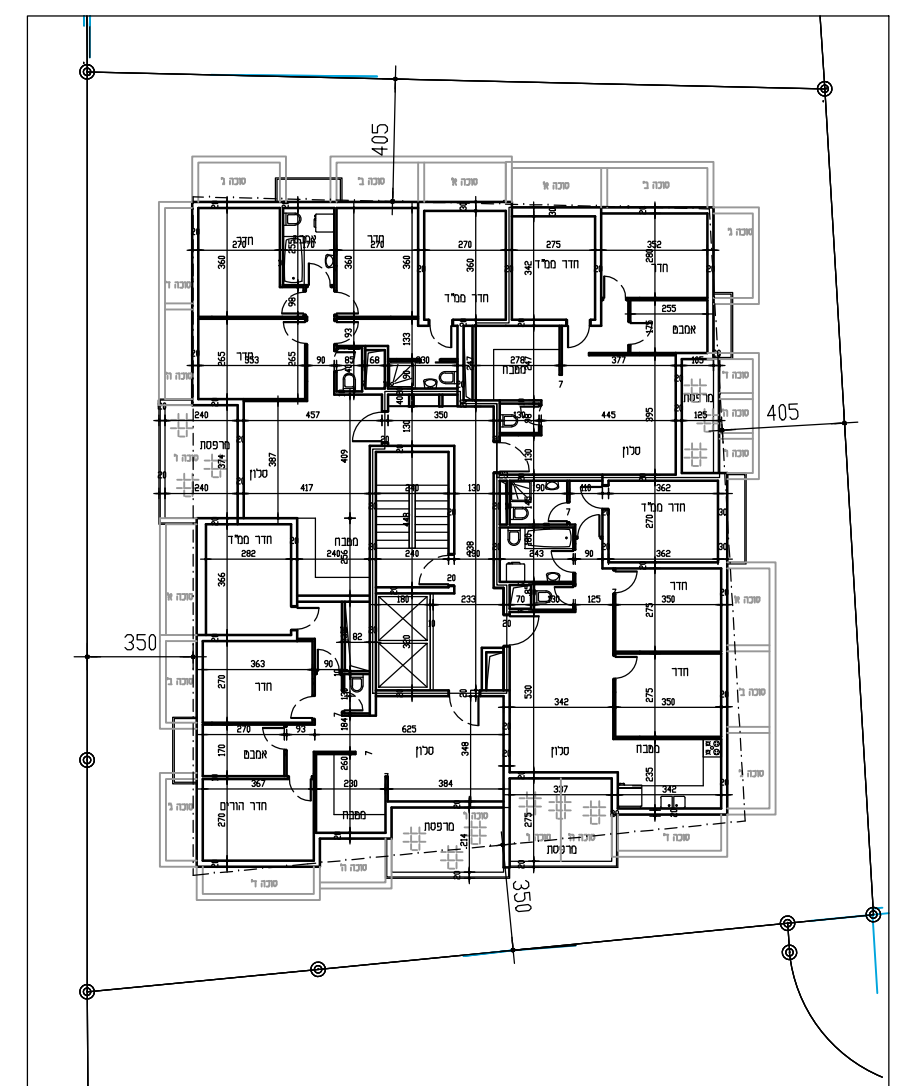

חתך  
ק"מ 1:250

קומת גג  
ק"מ 1:250

קומות א-1  
ק"מ 1:250

קומת קרקע  
ק"מ 1:250

קומת שיפוע -1  
ק"מ 1:250

קומת חניה  
ק"מ 1:250

# נספח בינוי

501-0959452

שינויים בבניין חדש בהיתר  
ברחוב פינקס 12

גליון 1 מתוך 1

תחולה	מנחה
תיאור הנספח תאריך עריכת הנספח	22.12.22
קנ"מ	1:250

גוש	חלקות בשלמותן	חלקי חלקות
6124	156	

שמות ודתימות:

עורך הנספח	שם: אדריכל לאון אושקי
	דתימות: