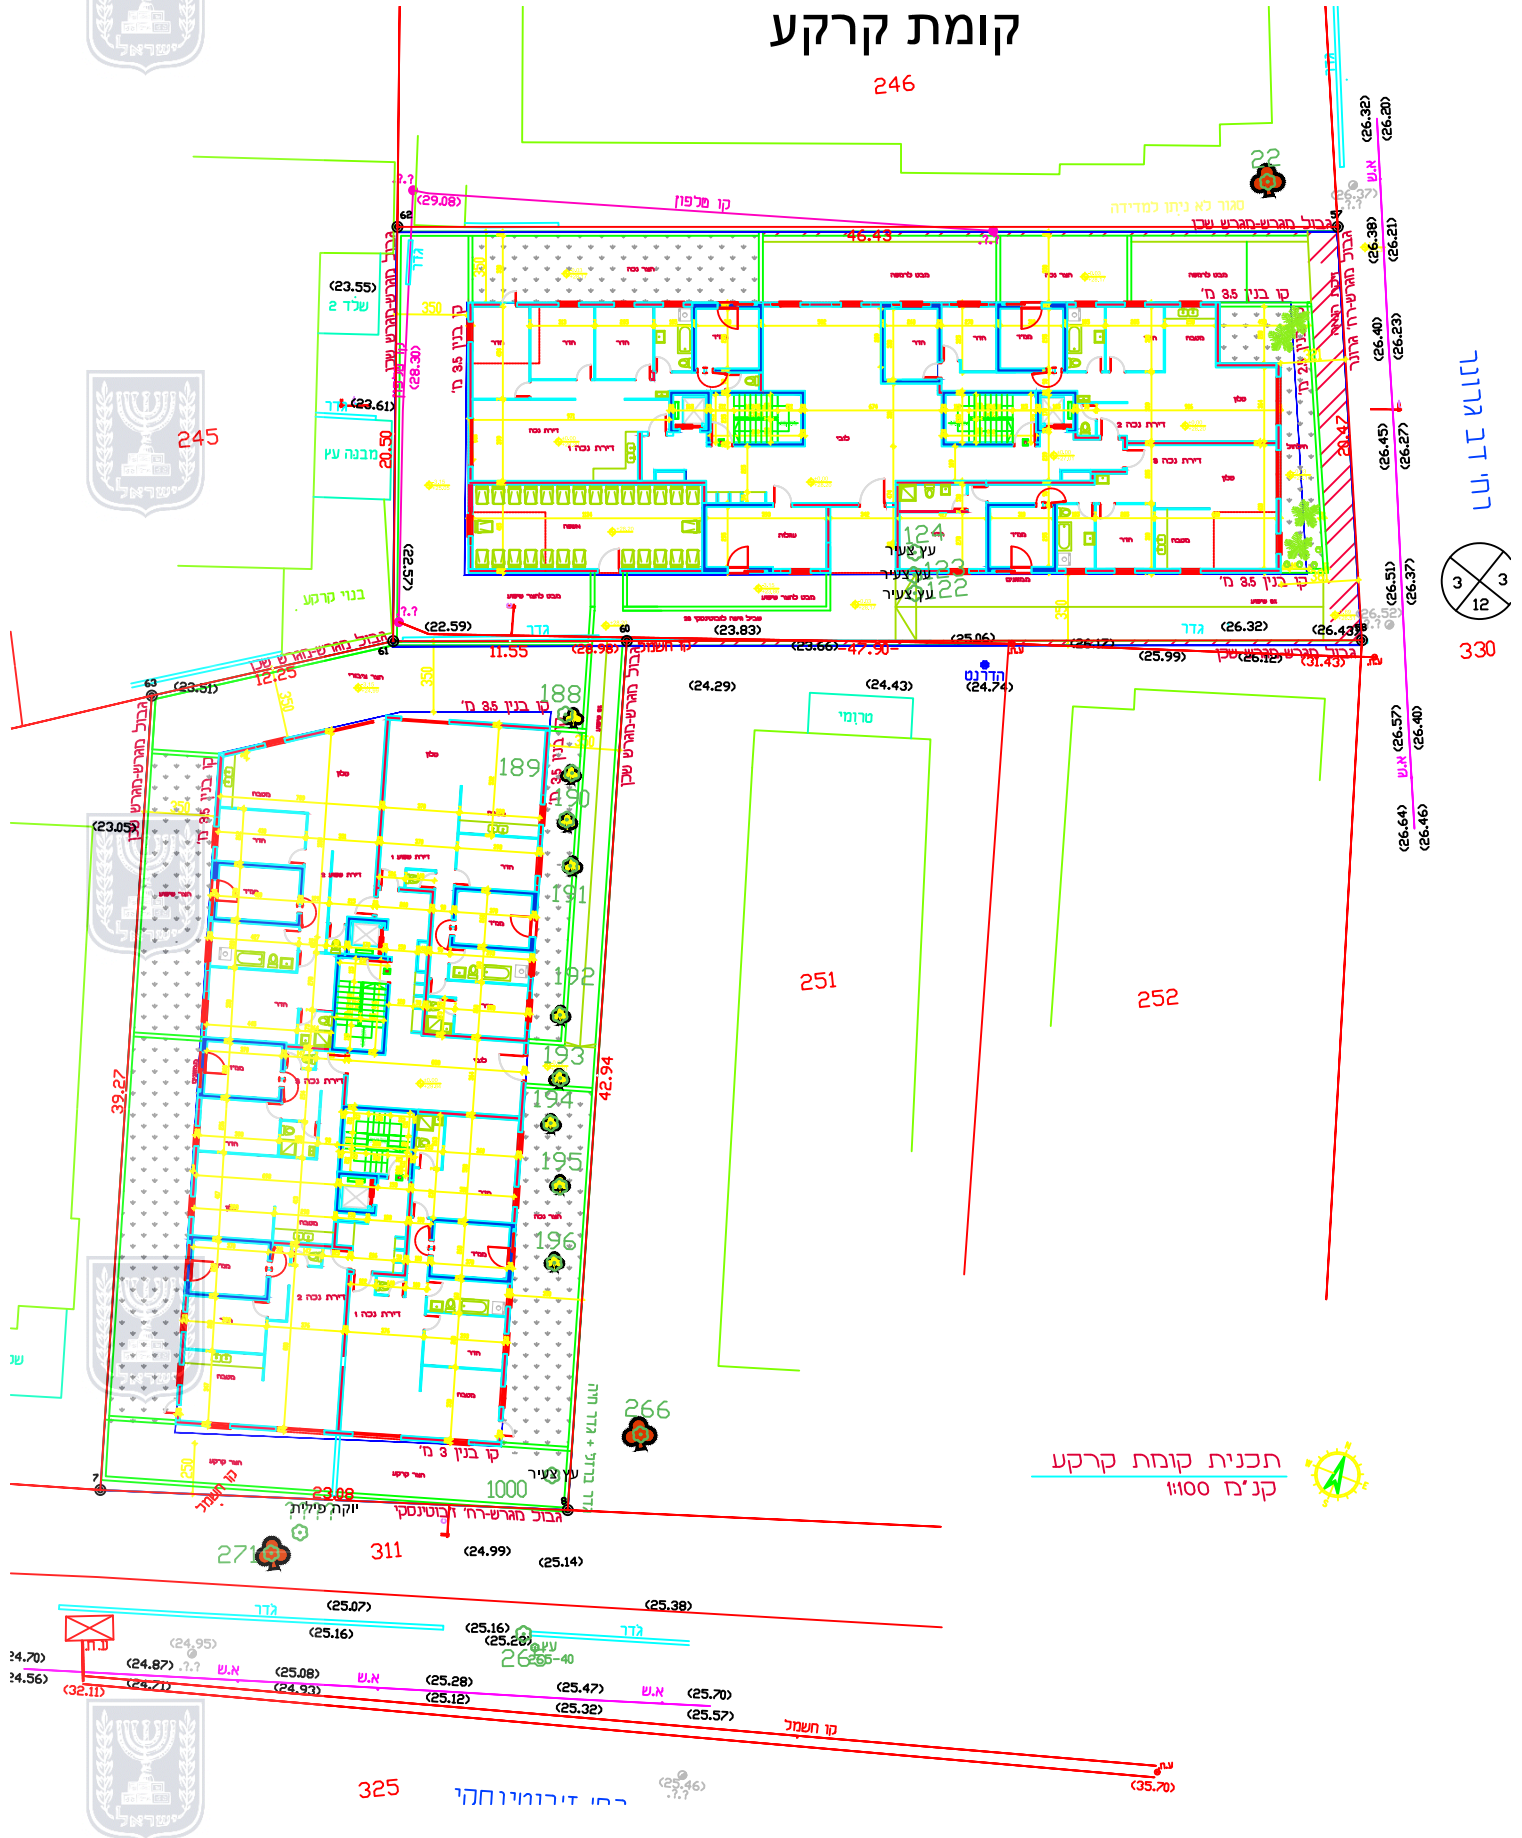

קומת קרקע

246

רונן דב גורן

330

תכנית קומת קרקע
קניח 1100

רונן דב גורן