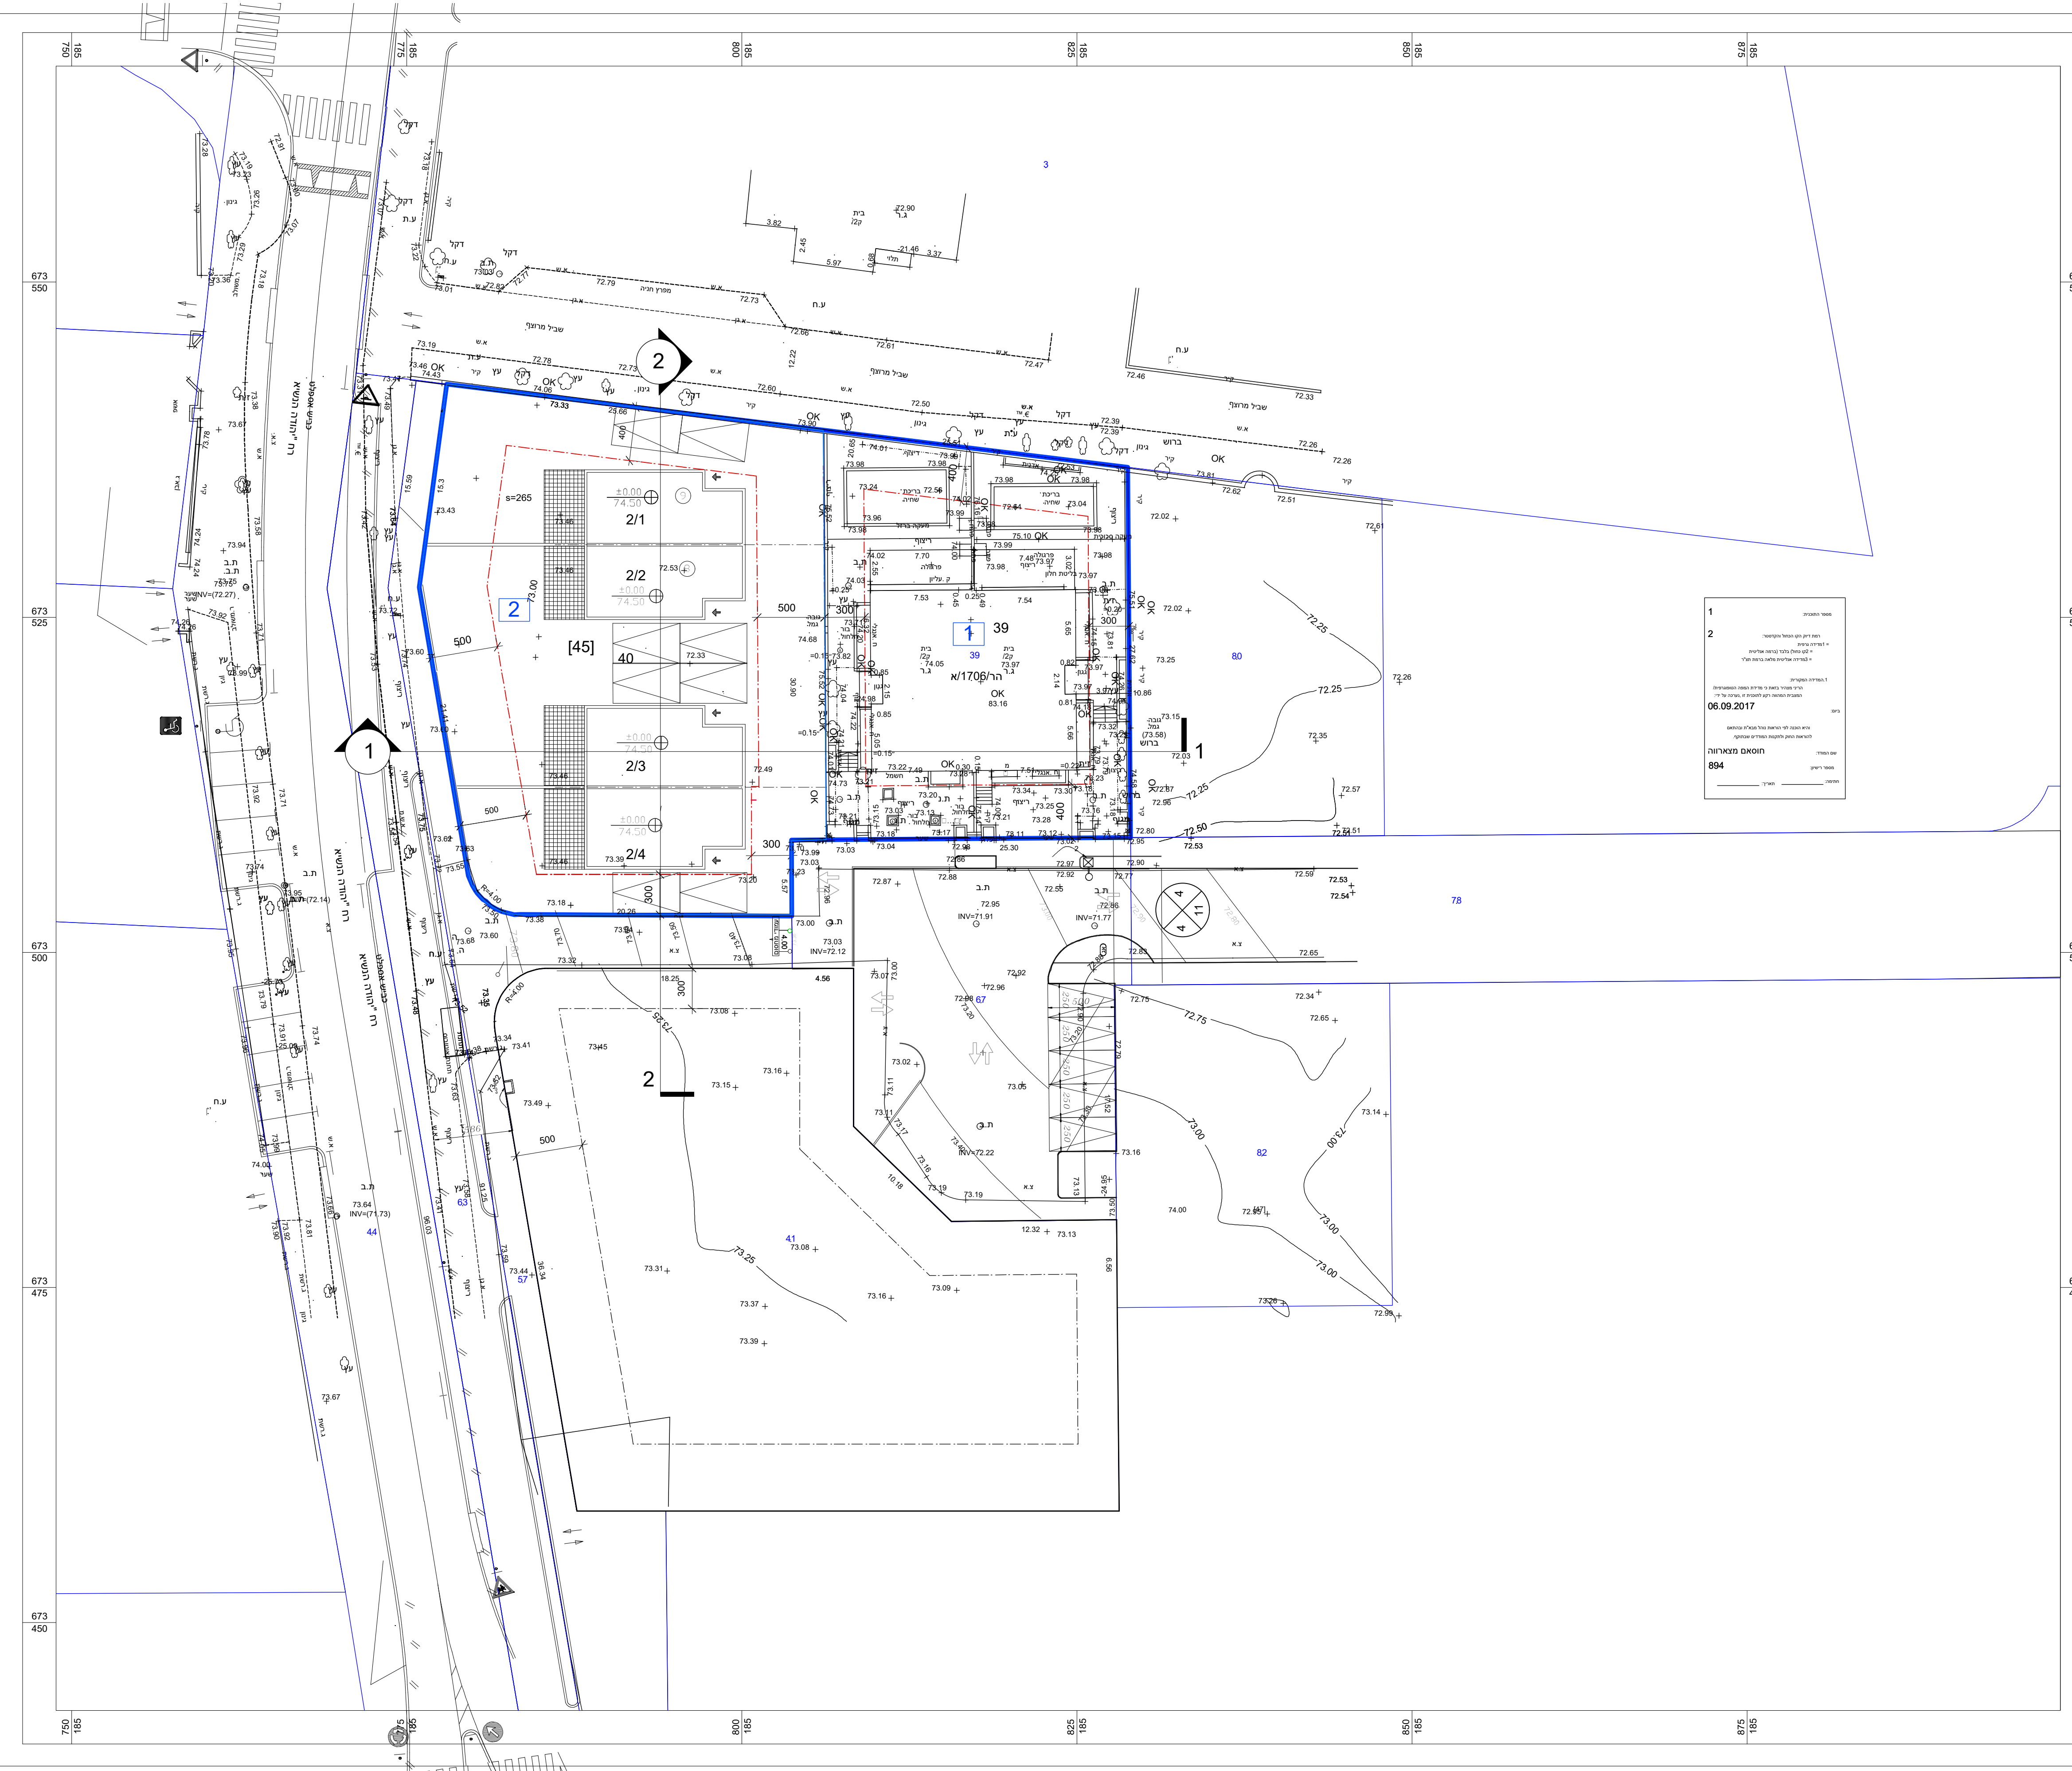

**נספח בינוי**

איחוד וחלוקה	סמכות ראשית	היתרים או הרשאות
כולל	ועדה מקומית	תכנית שניתן מכוחה להוציא היתרים

מחוז : תל אביב יפו  
 נפה : תל אביב יפו  
 מרחב תכנון מקומי : הרצליה  
 רשות מקומית : הרצליה  
 כתובת : רחוב זאב פינת יהודה הנשיא  
 שטח תכנית : 1,733 מ"ר  
 קנה מידה : 1 : 250  
 גושים וחלקות בתכנית :

גוש	סוג הגוש	חלקות בשלמותן	חלקי חלקות
6543	מוסדר	39,40	

חותמת מוסד התכנון :

1  
 2  
 06.09.2017  
 חואם מצאנרה  
 894

חתך 1-1  
קנה מידה 1:250

חתך 2-2  
קנה מידה 1:250