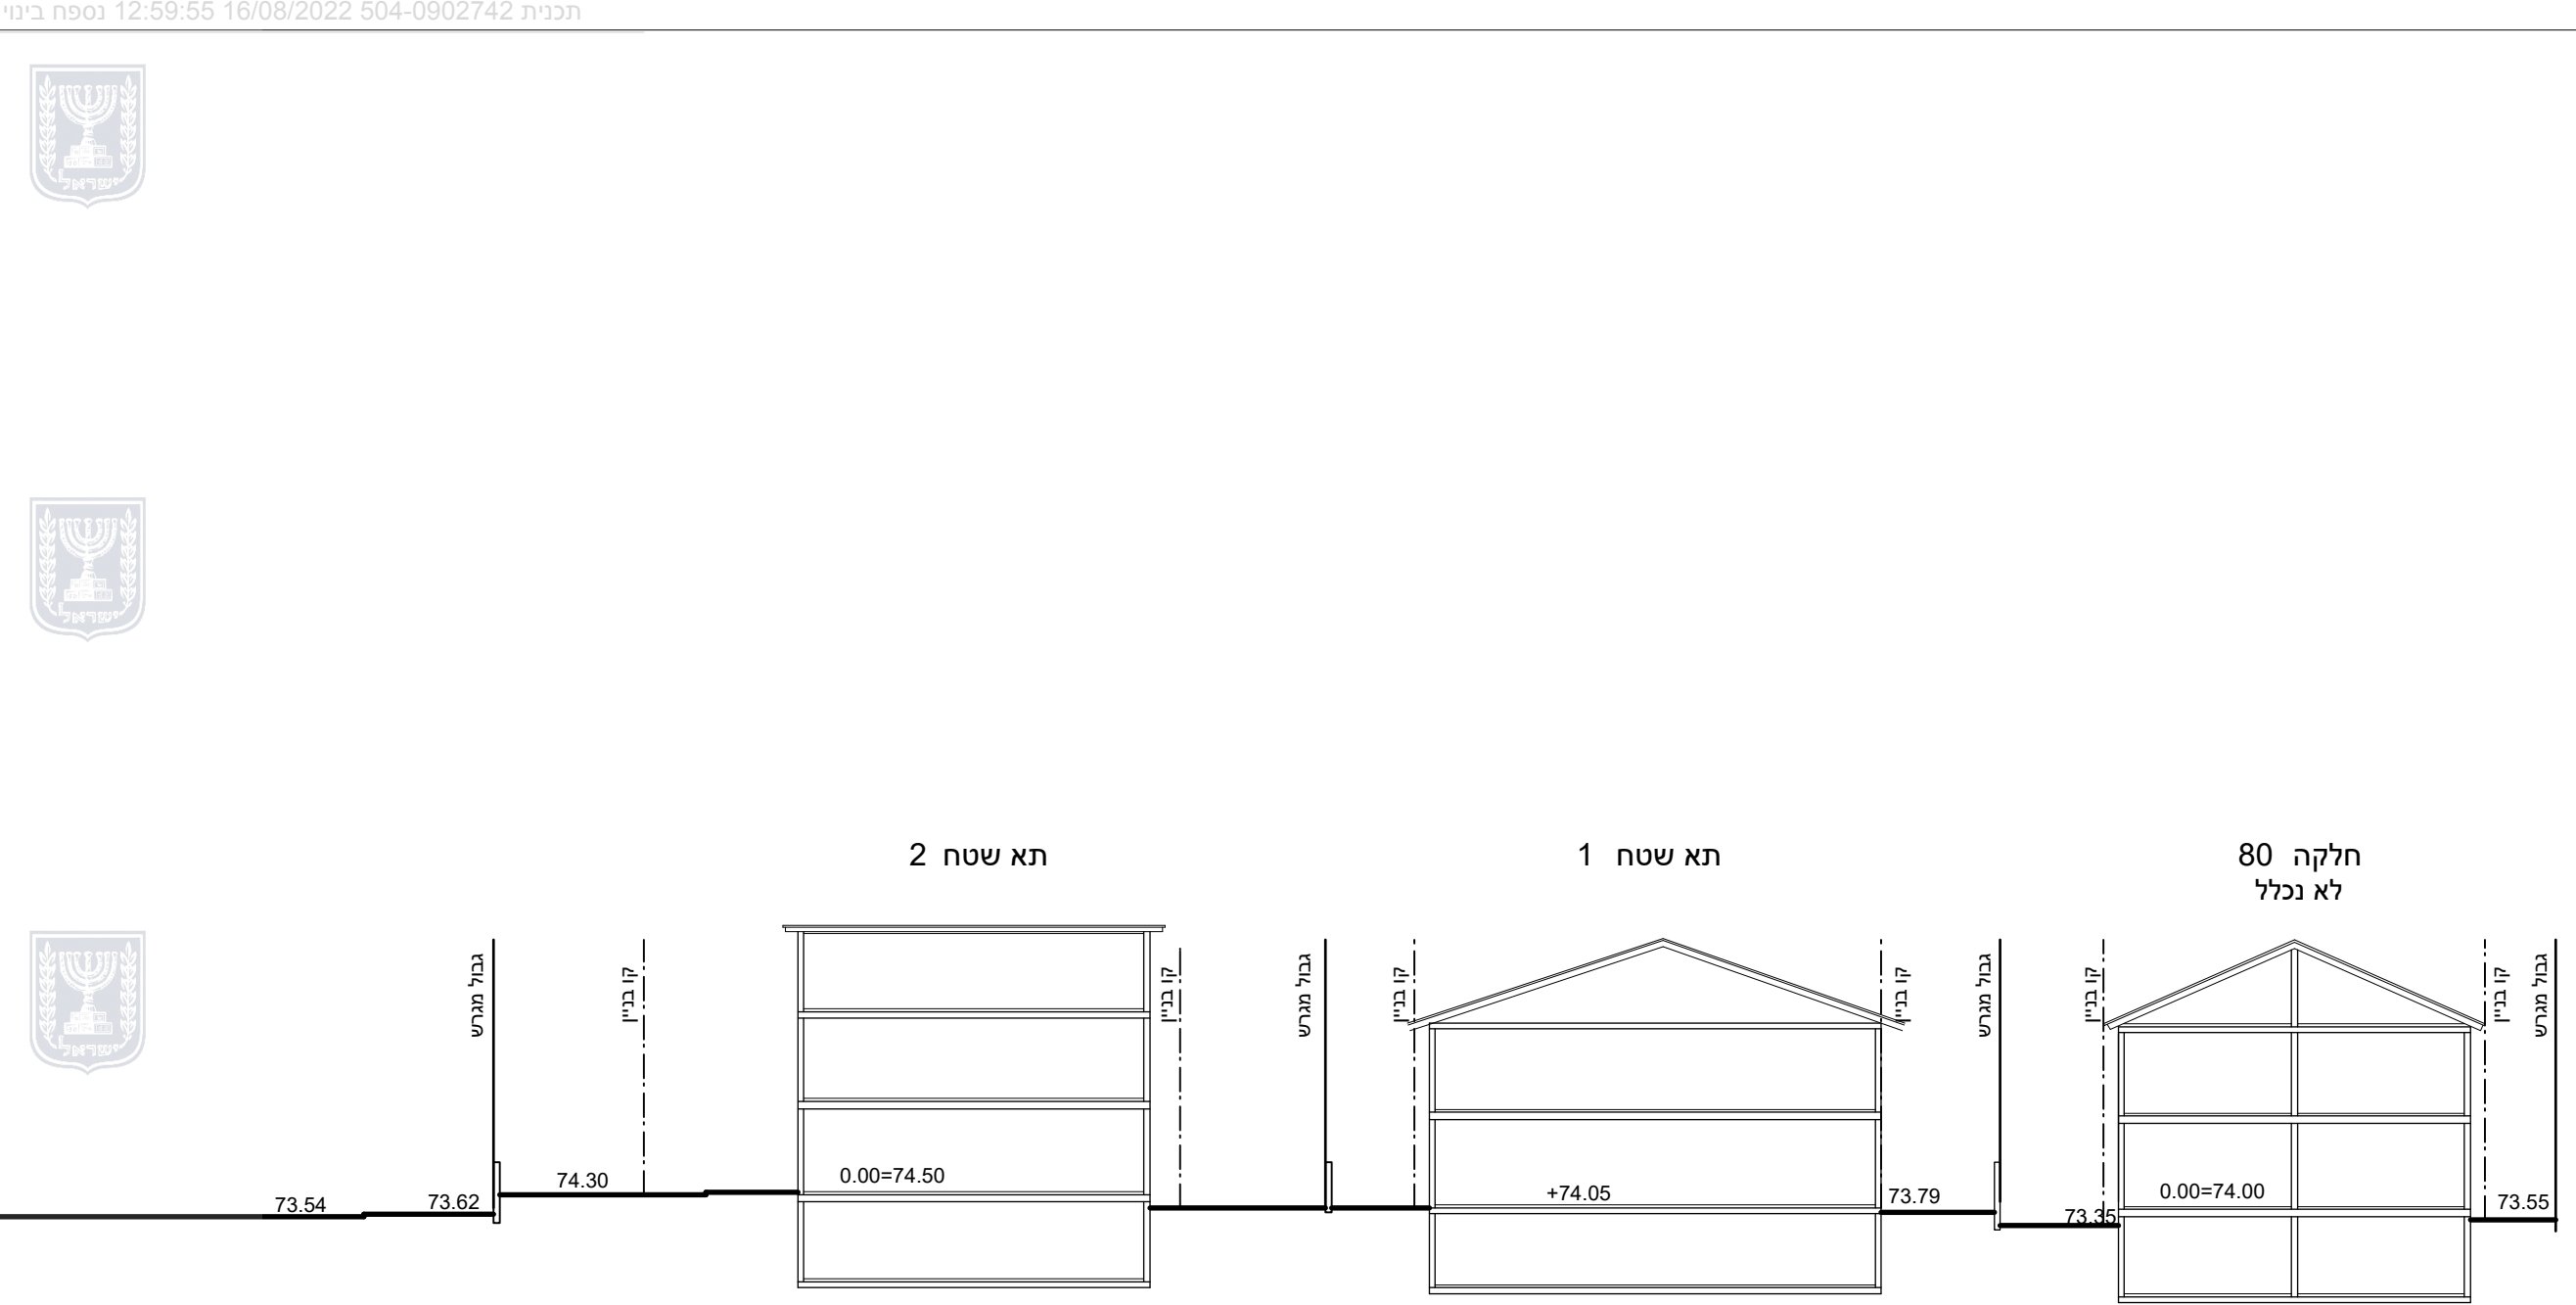

**נספח בינוי**

איחוד וחלוקה	סמכות ראשית	היתרים או הרשאות
כולל	ועדה מקומית	תכנית שניתן מכוחה להוציא היתרים

מחוז : תל אביב יפו  
 נפה : תל אביב יפו  
 מרחב תכנון מקומי : הרצליה  
 רשות מקומית : הרצליה  
 כתובת : רחוב זאב פינת יהודה הנשיא  
 שטח תכנית : 1,733 מ"ר  
 קנה מידה : 1 : 250  
 גושים וחלקות בתכנית :

גוש	סוג הגוש	חלקות בשלמותן	חלקי חלקות
6543	מוסדר	39,40	

חותמת מוסד התכנון :

1  
 2  
 06.09.2017  
 חואם מצאנרה  
 894

חתך 1-1  
קנה מידה 1:250

חתך 2-2  
קנה מידה 1:250