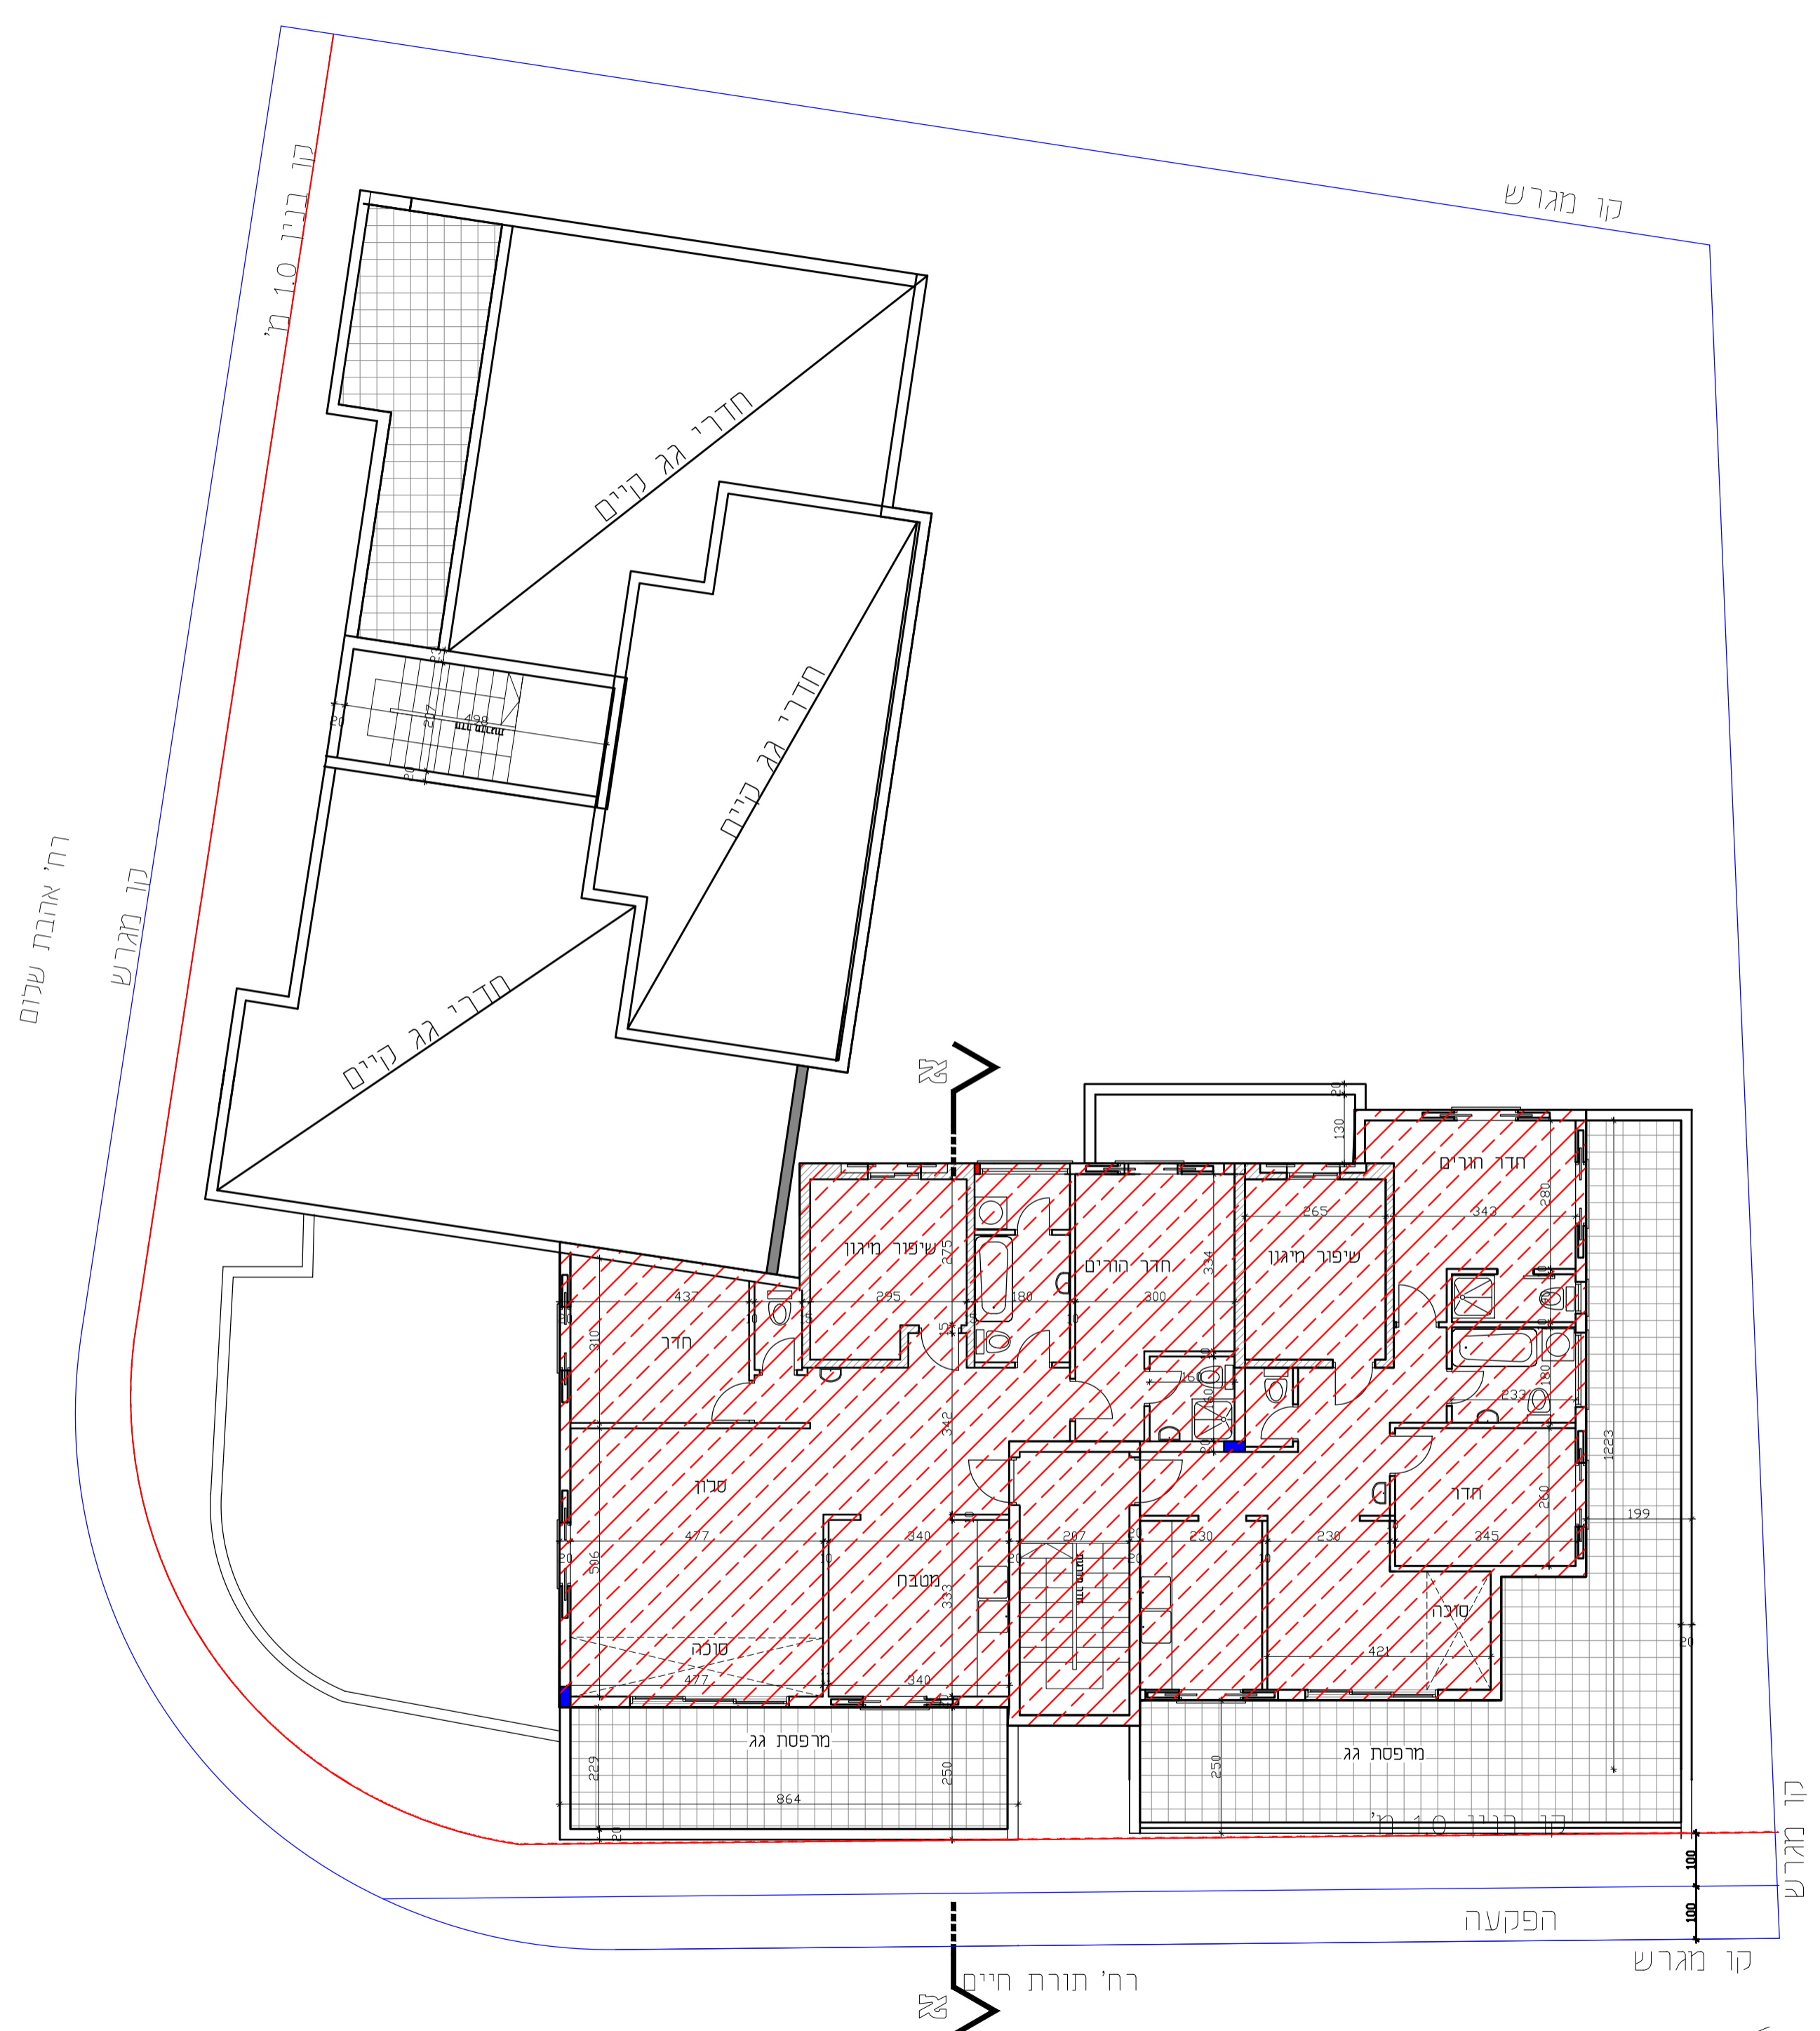

מגרש שכן  
יבנה תחום

תוכנית פטמאוח  
קרי"ם 1:100

תוכנית ק"ב  
קרי"ם 1:100

מספר תבנית	
501-1073204	מס' תכנית
הרחבת יח"ד קיימות ותוספת דירות נג ברח' תורת חיים 1	
גליון 1 מתוך 1	
מנחה	תחילה
בינוי	תיאור
29/10/2023	תאריך עריכת המספר
1100	קני"ם
קני"ם	תורשים נוספים
שמות וחתימות:	
שם: מרגלית נסורן	
תאריך: תאריך:	