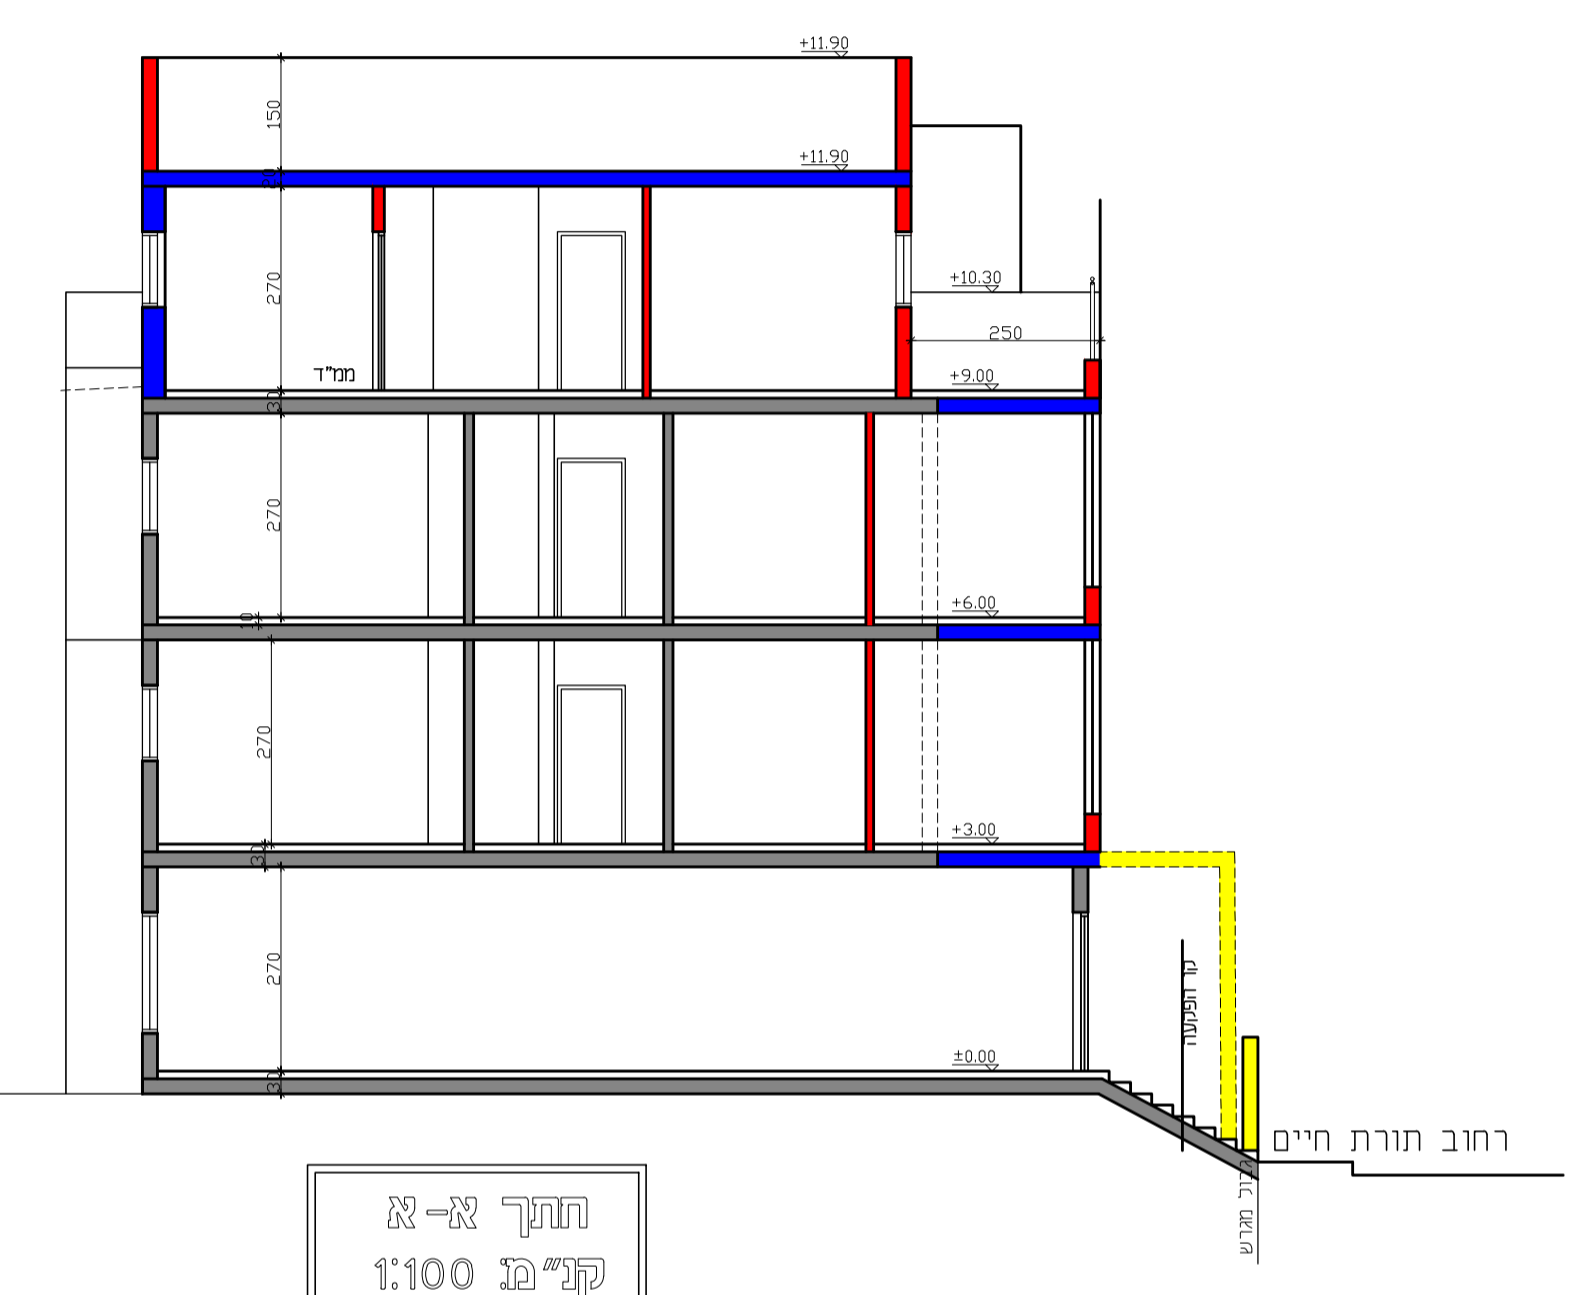

מגרש שכן  
יבנה תחום

תוכנית פטמאוח  
קרי"ם 1:100

תוכנית ק"ב  
קרי"ם 1:100

מספר תבנית	
501-1073204	מס' תכנית
הרחבת יח"ד קיימות ותוספת דירות נג ברח' תורת חיים 1	
גליון 1 מתוך 1	
מנחה	תחילה
בינוי	תיאור
29/10/2023	תאריך עריכת המספר
1100	קני"ם
קני"ם	תורשים נוספים
שמות וחתימות:	
שם: מרגלית נסורן	
תאריך: תאריך:	