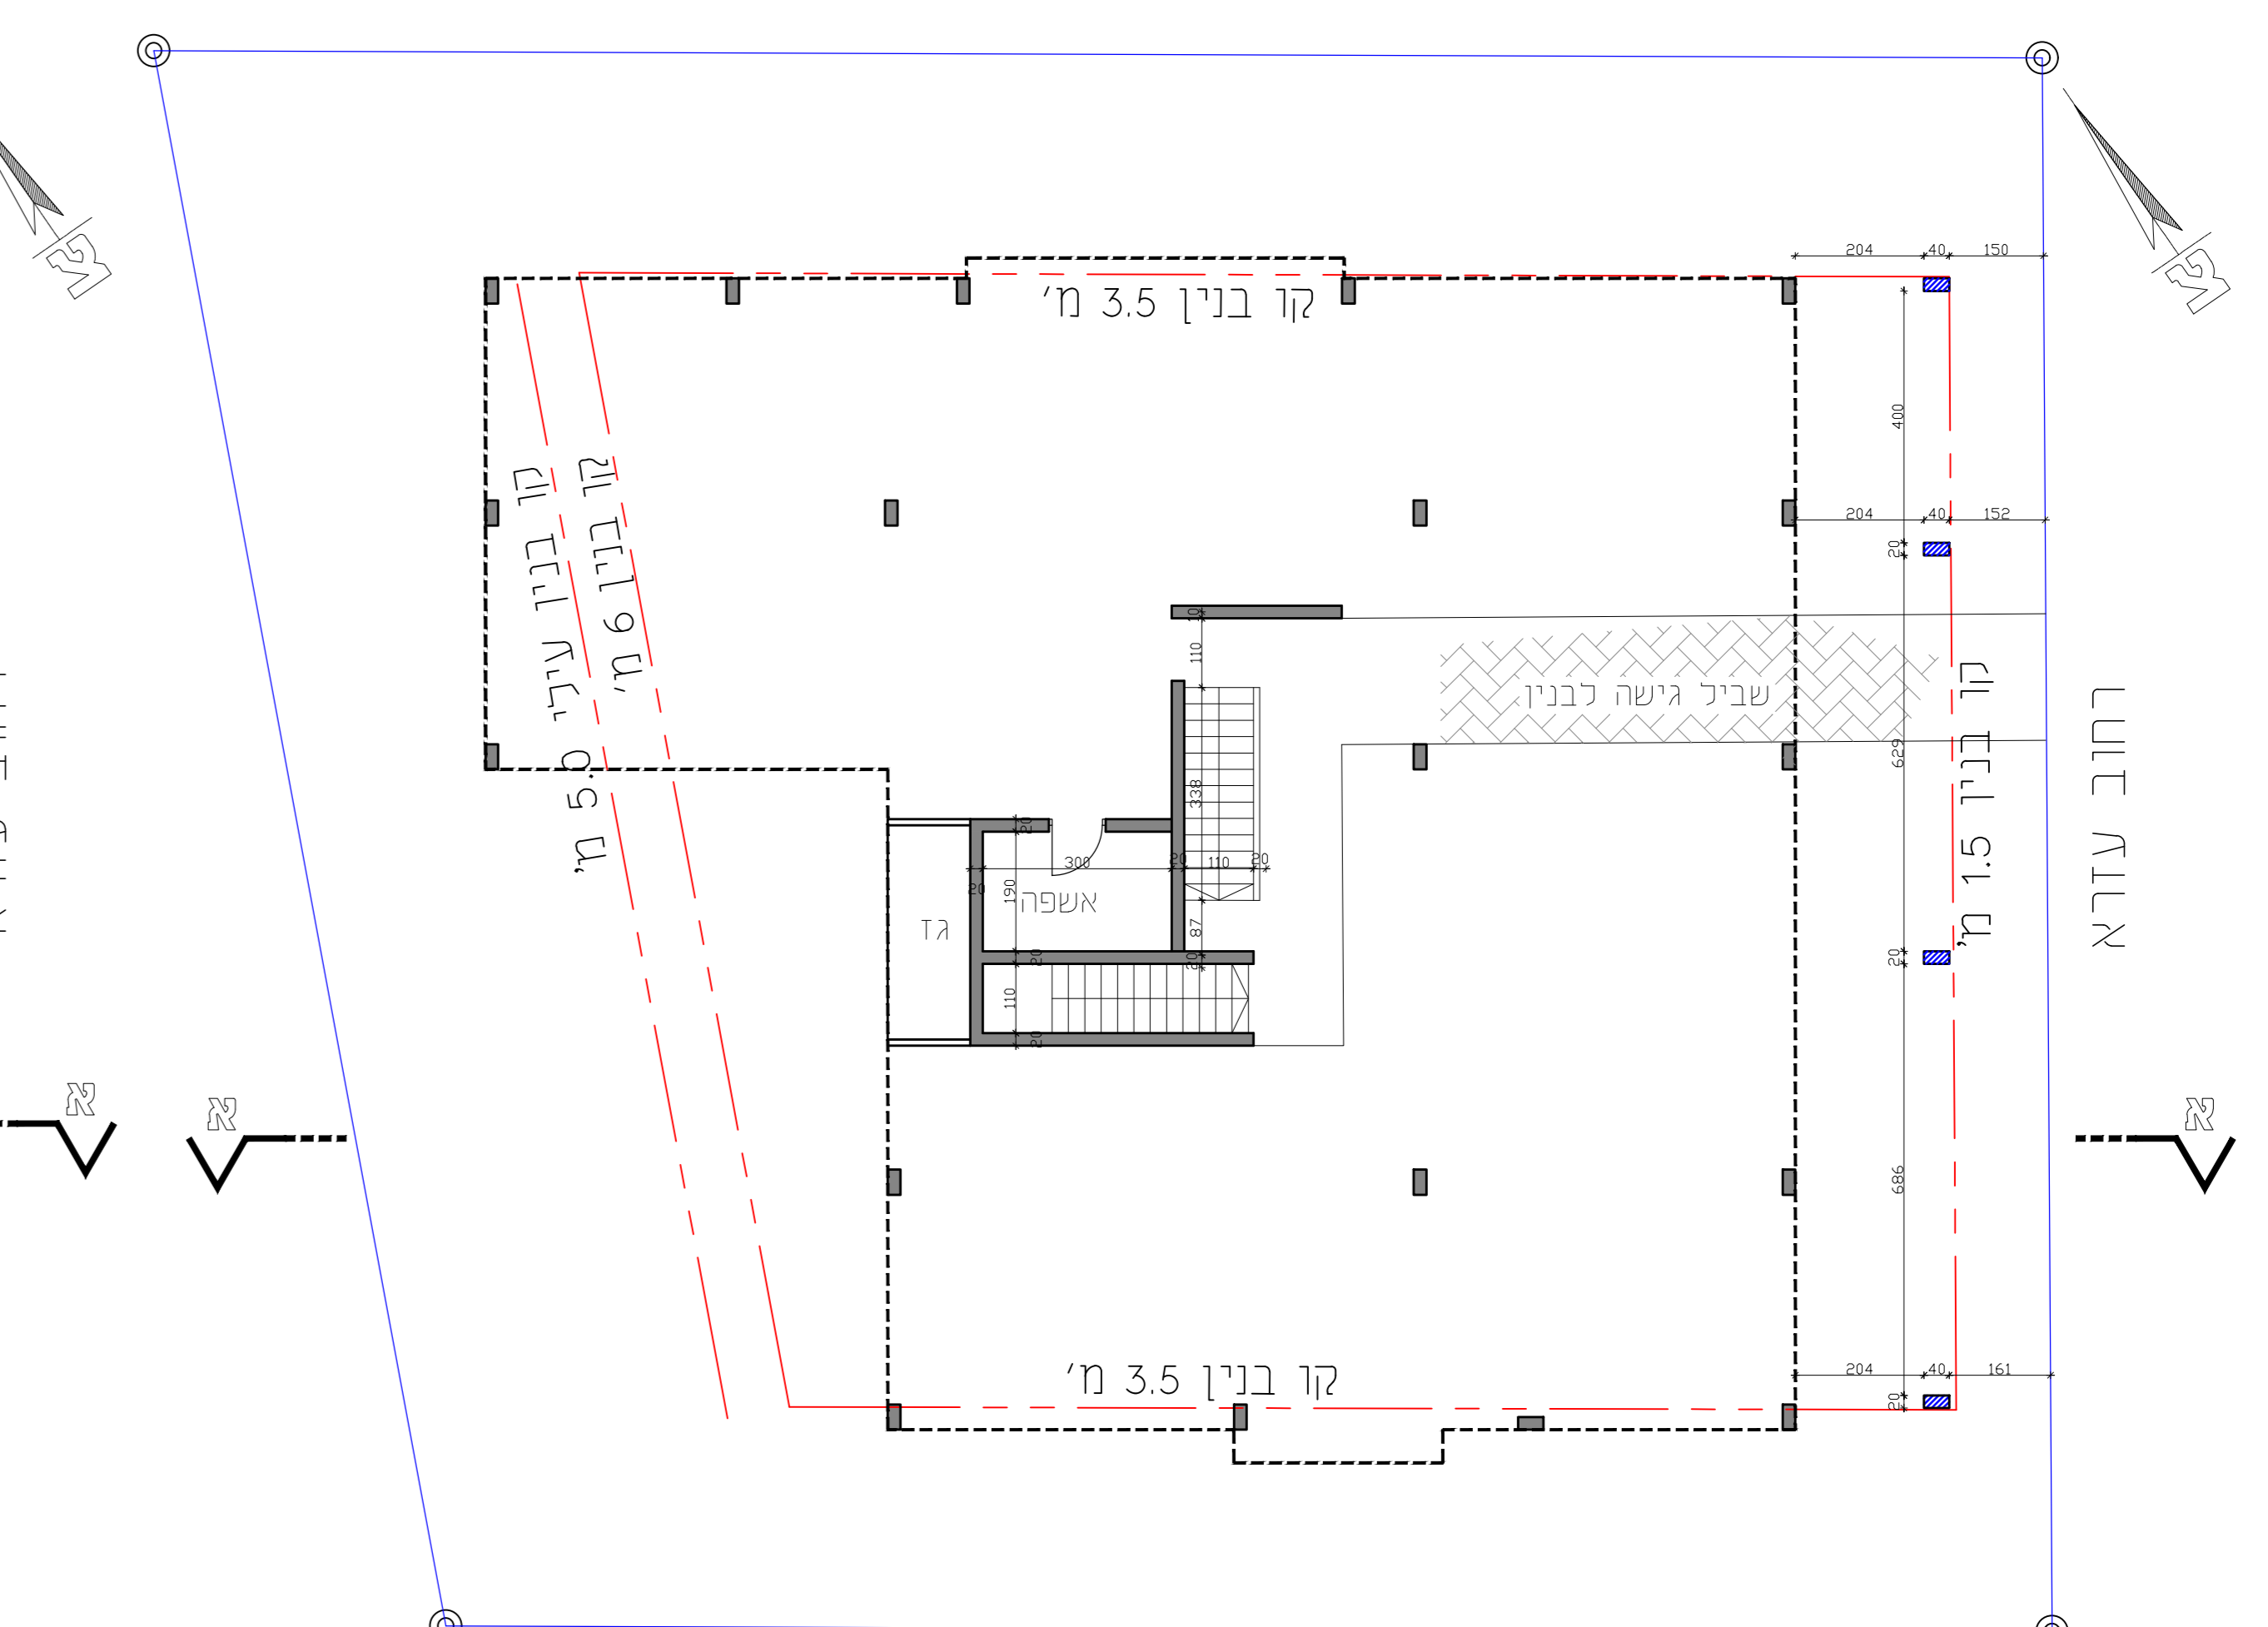

חתך א-א  
קנ"מ: 1:100

תכנית קומת גג  
קנ"מ: 1:100

תכנית קומה טיפוסית  
קנ"מ: 1:100

תכנית קומת קרקע  
קנ"מ: 1:100

נספח ביתי	
מס' תכנית 501-1214923	
פנימי קו בנין ברח' עזרא 58	
גליון 1 מתוך 1	
תחולה	מנחה
תיאור תאריך עריכת חספוז	בינוי 18/10/2023
קנ"מ	1:100
תרשימים נוספים	קנ"מ
שמות רוחות: מדרום, מזרח, צפון, מערב	
עורך חספוז	שם: מרגלית שרון תאריך: