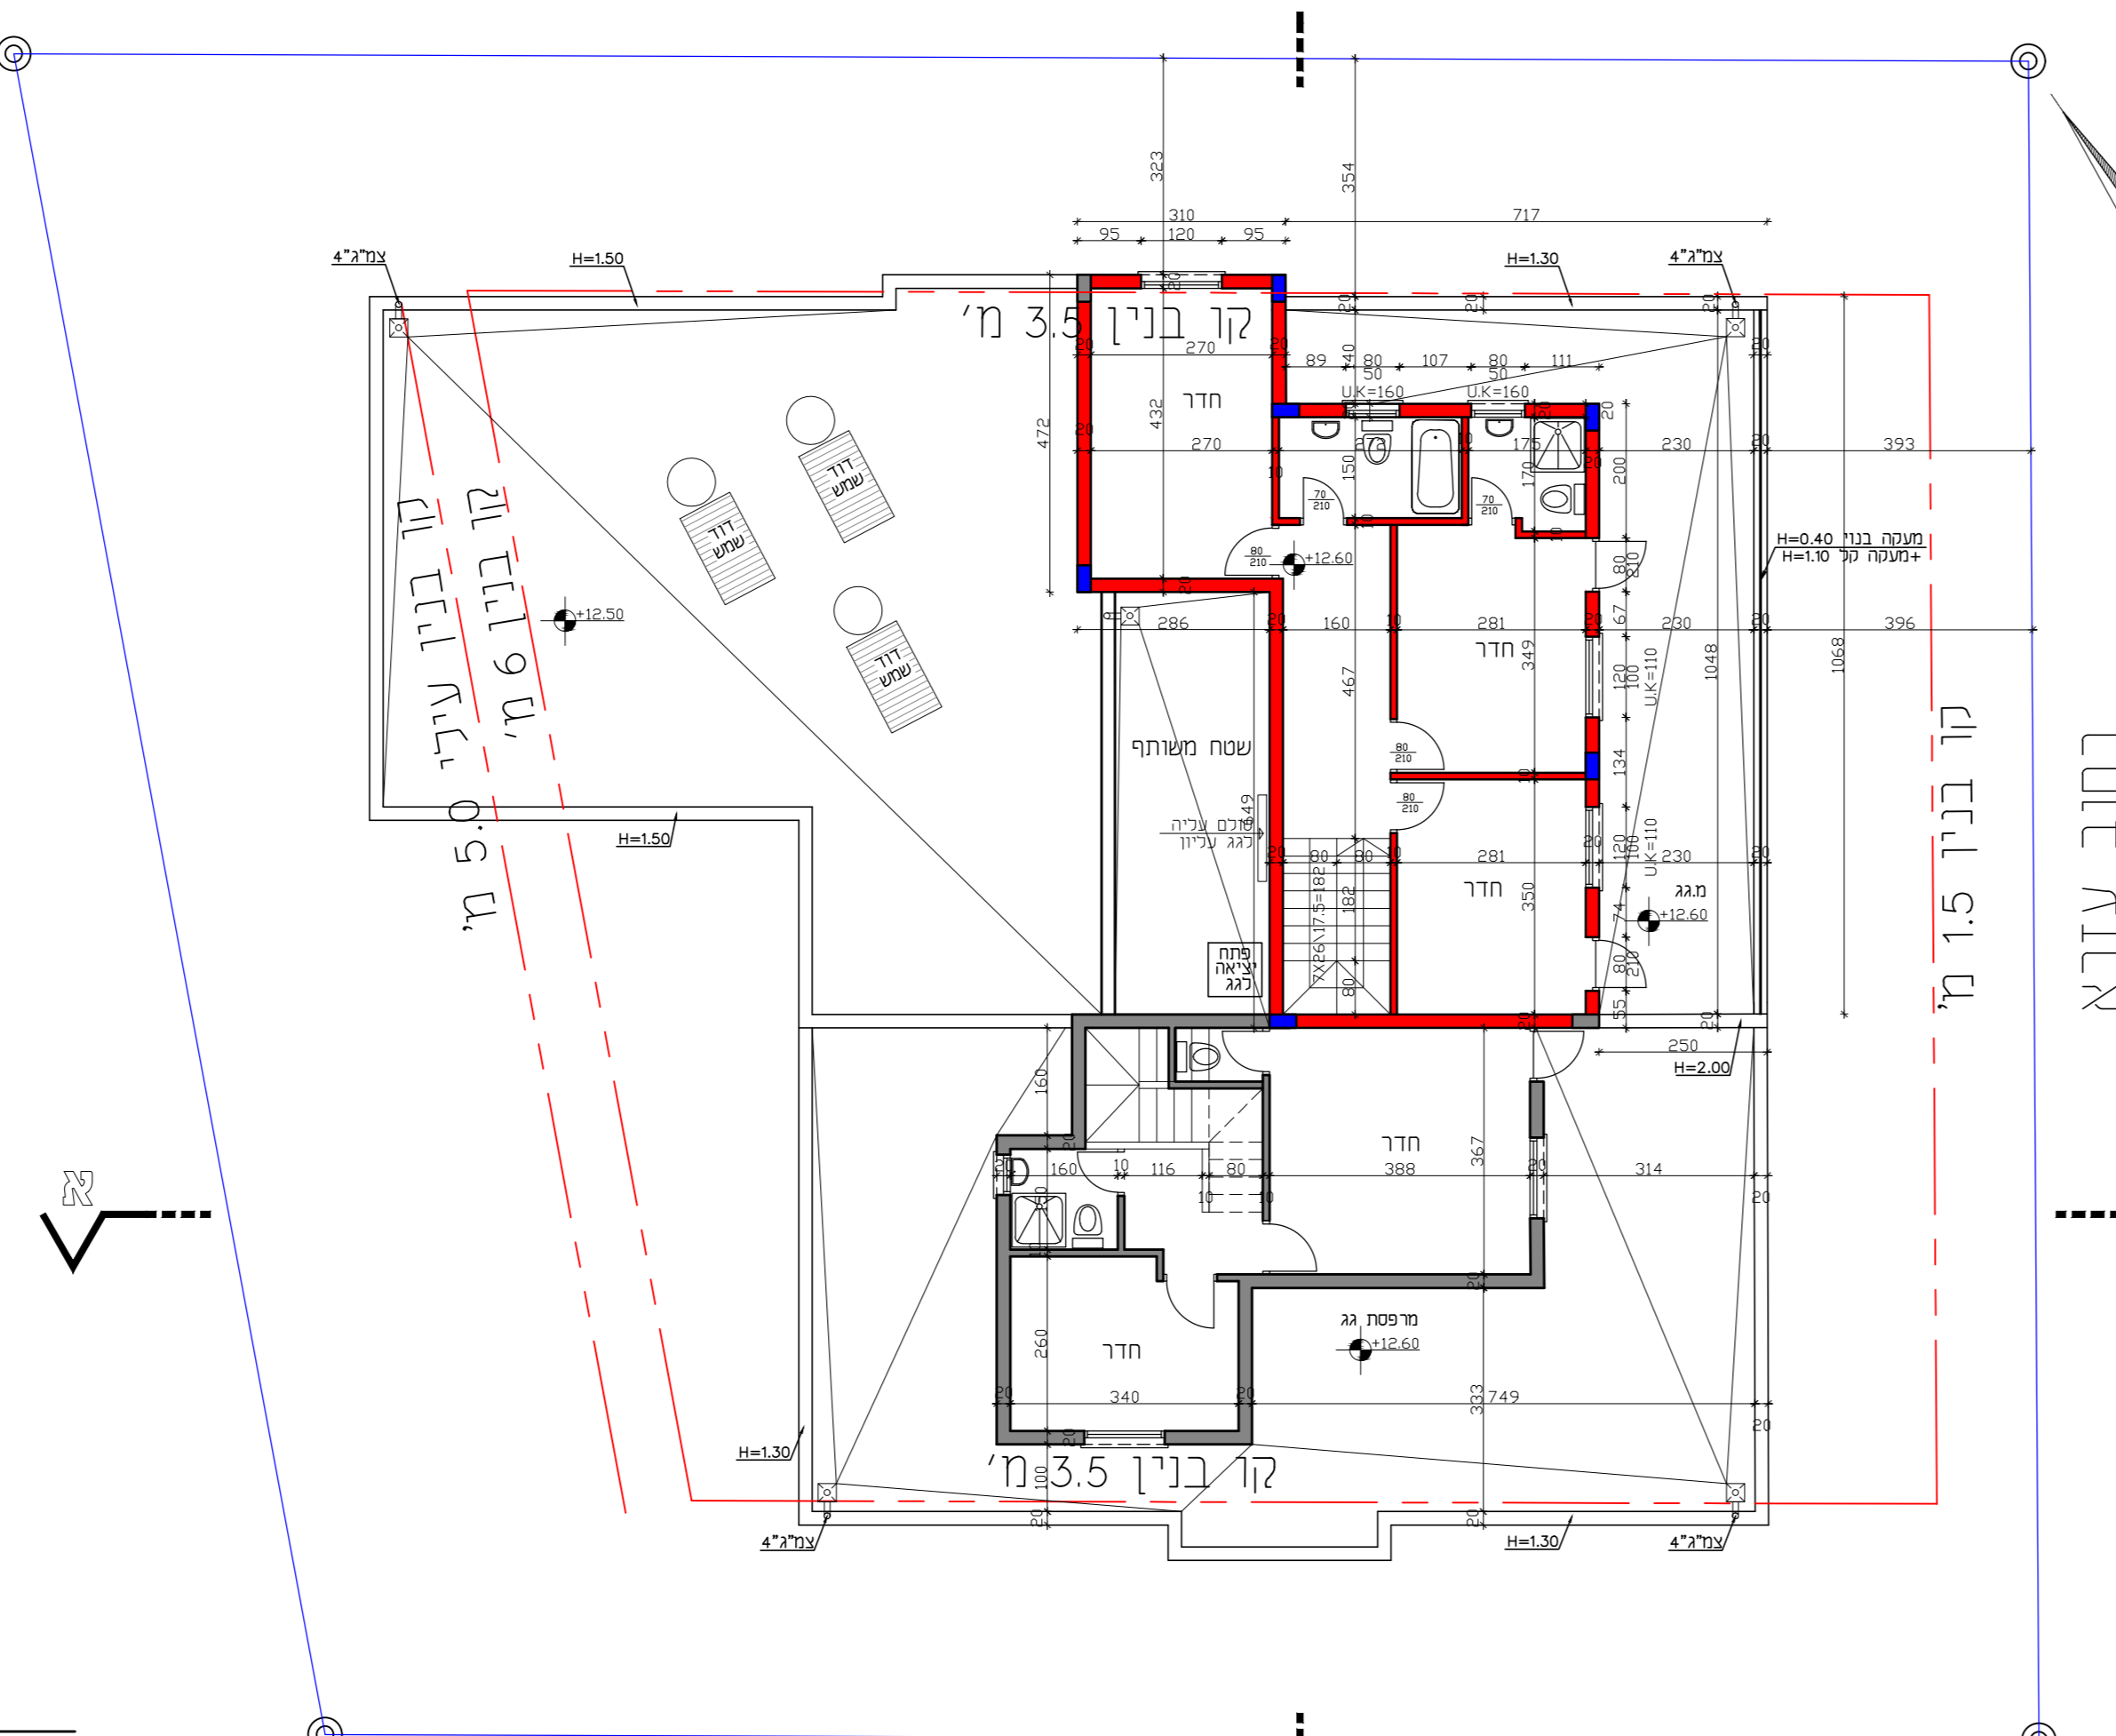

חתך א-א  
קנ"מ: 1:100

תכנית קומת גג  
קנ"מ: 1:100

תכנית קומה טיפוסית  
קנ"מ: 1:100

תכנית קומת קרקע  
קנ"מ: 1:100

נספח ביתי	
מס' תכנית 501-1214923	
פנימי קו בנין ברח' עזרא 58	
גליון 1 מתוך 1	
תחולה	מנחה
תיאור תאריך עריכת חספוז	בינוי 18/10/2023
קנ"מ	1:100
תרשימים נוספים	קנ"מ
שמות רוחות: מדרום, מזרח, צפון, מערב	
עורך חספוז	שם: מרגלית שרון תאריך: