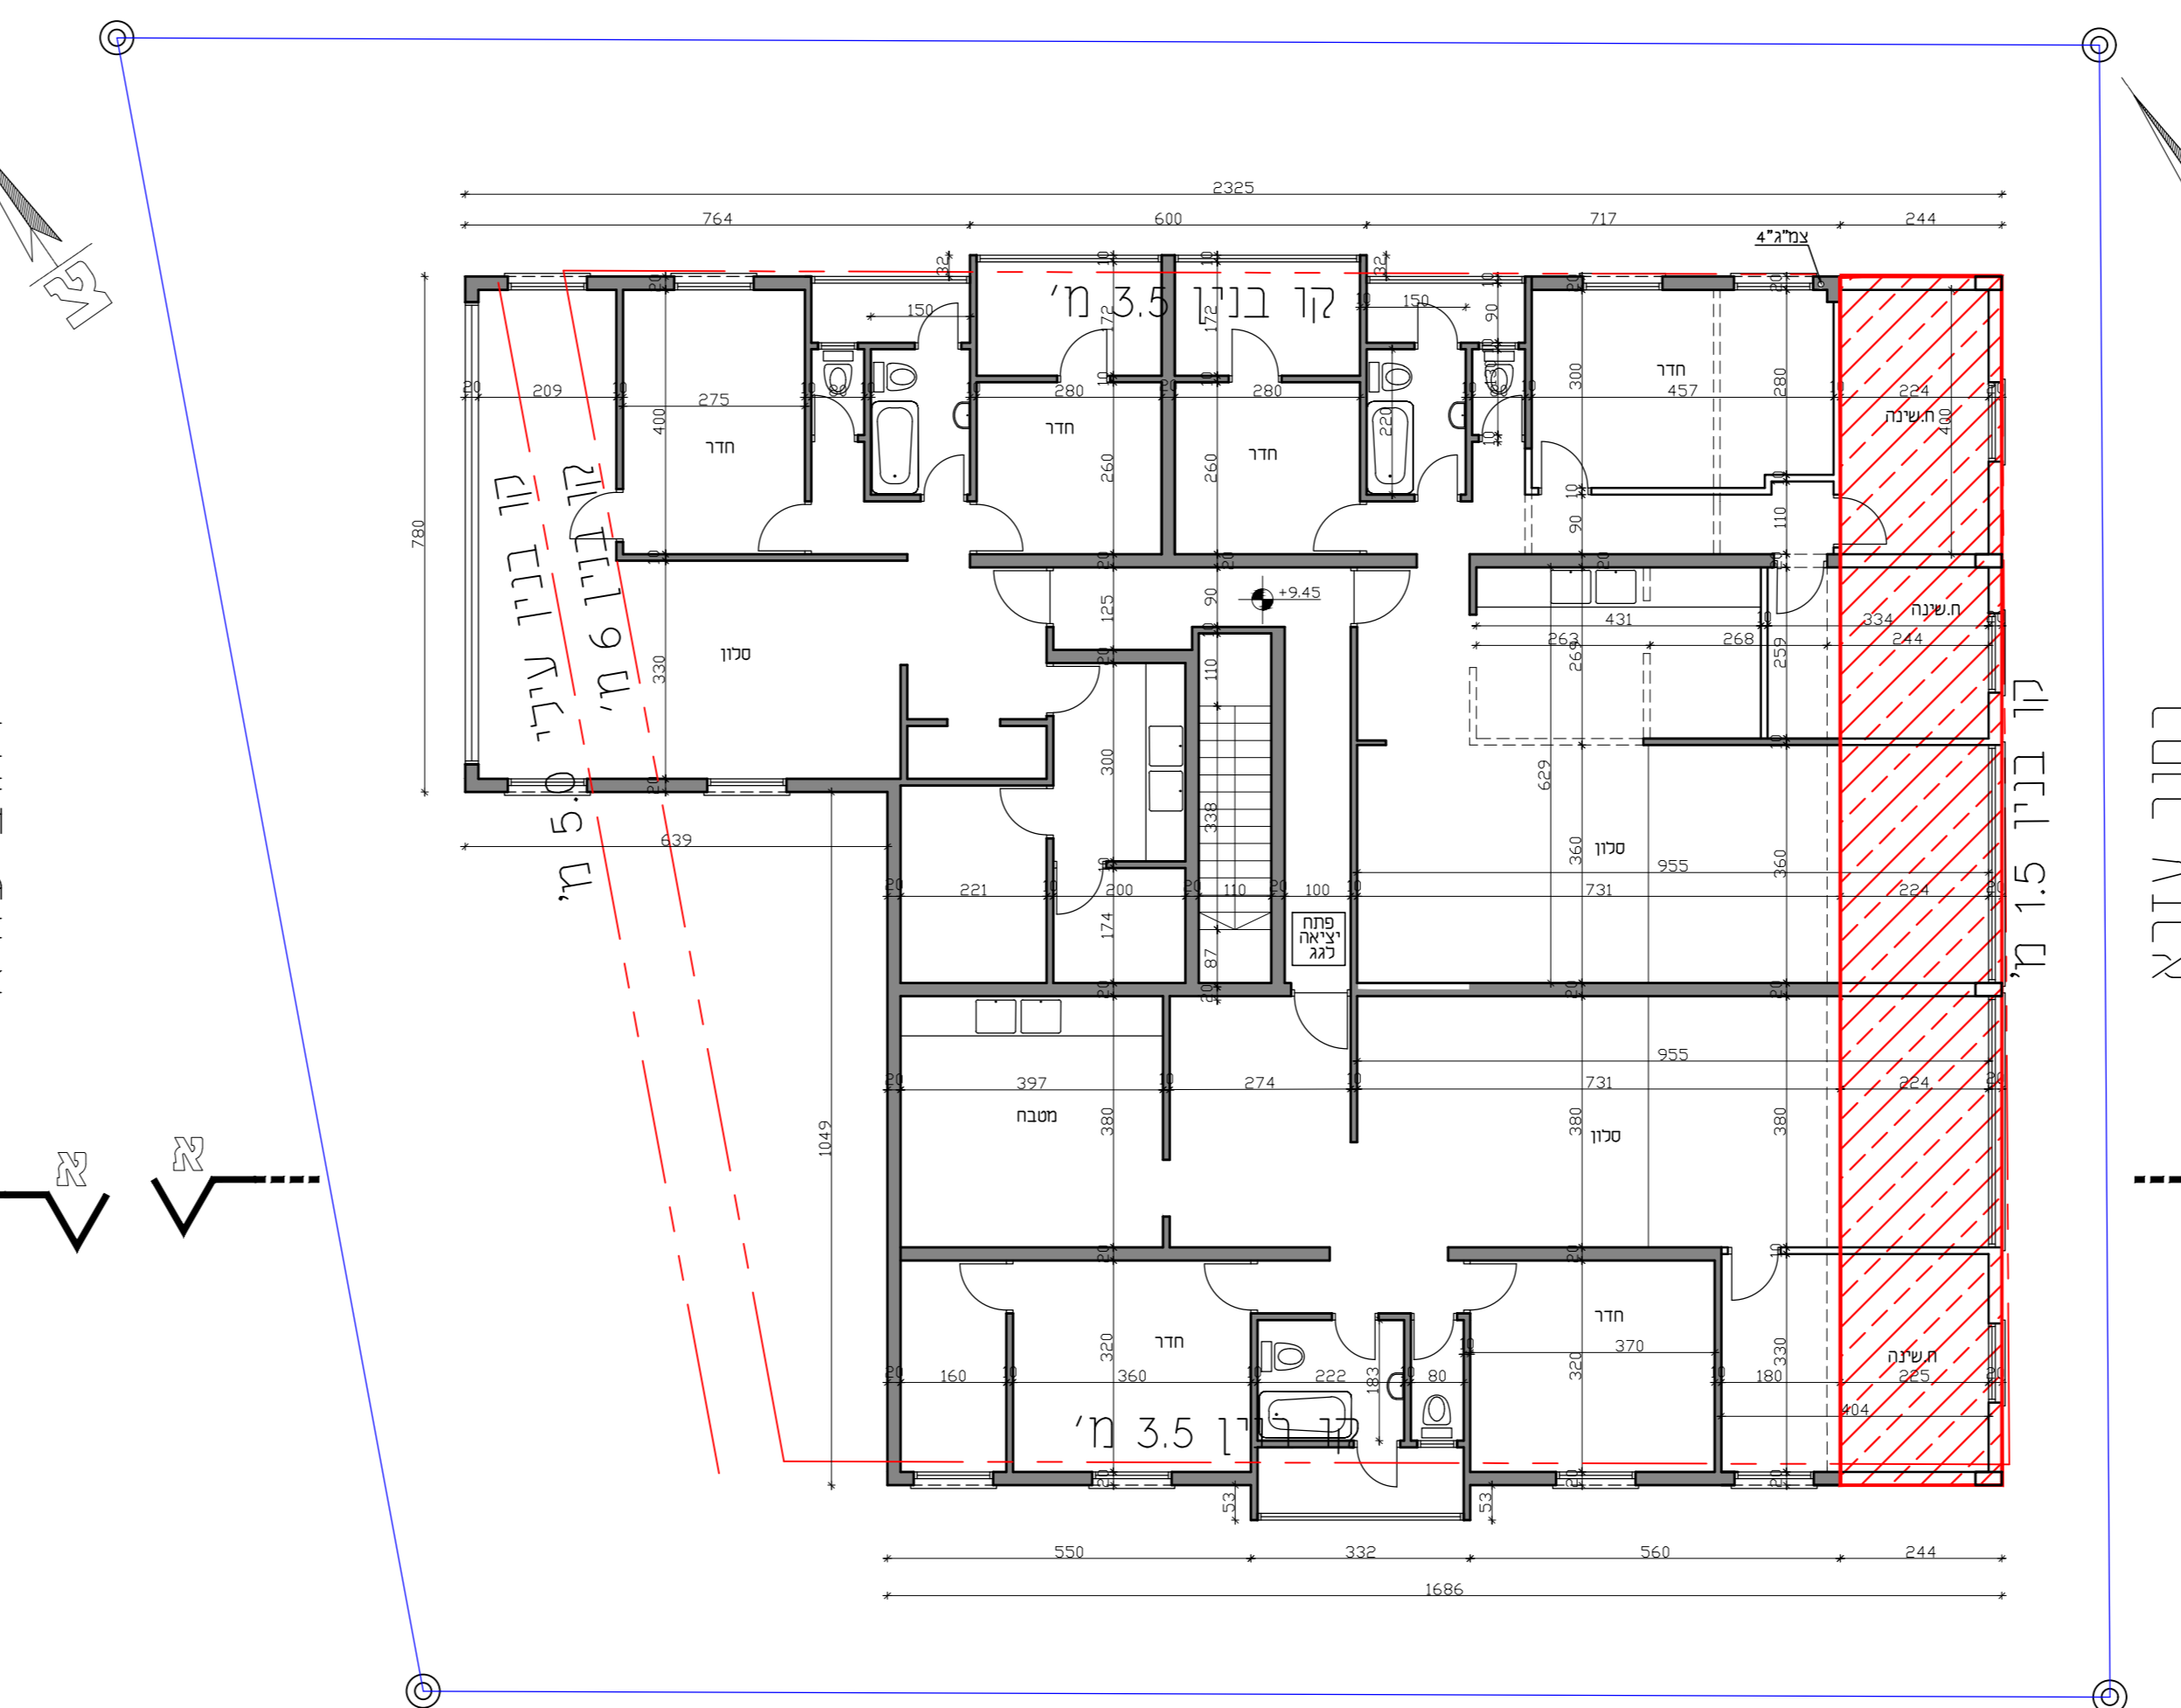

חתך א-א  
קנ"מ: 1:100

תכנית קומת גג  
קנ"מ: 1:100

תכנית קומה טיפוסית  
קנ"מ: 1:100

תכנית קומת קרקע  
קנ"מ: 1:100

נספח ביתי	
מס' תכנית 501-1214923	
פנימי קו בנין ברח' עזרא 58	
גליון 1 מתוך 1	
תחולה	מנחה
תיאור תאריך עריכת חספוז	בינוי 18/10/2023
קנ"מ	1:100
תרשימים נוספים	קנ"מ
שמות רוחות: מדרום, מזרח, צפון, מערב	
עורך חספוז	שם: מרגלית שרון תאריך: