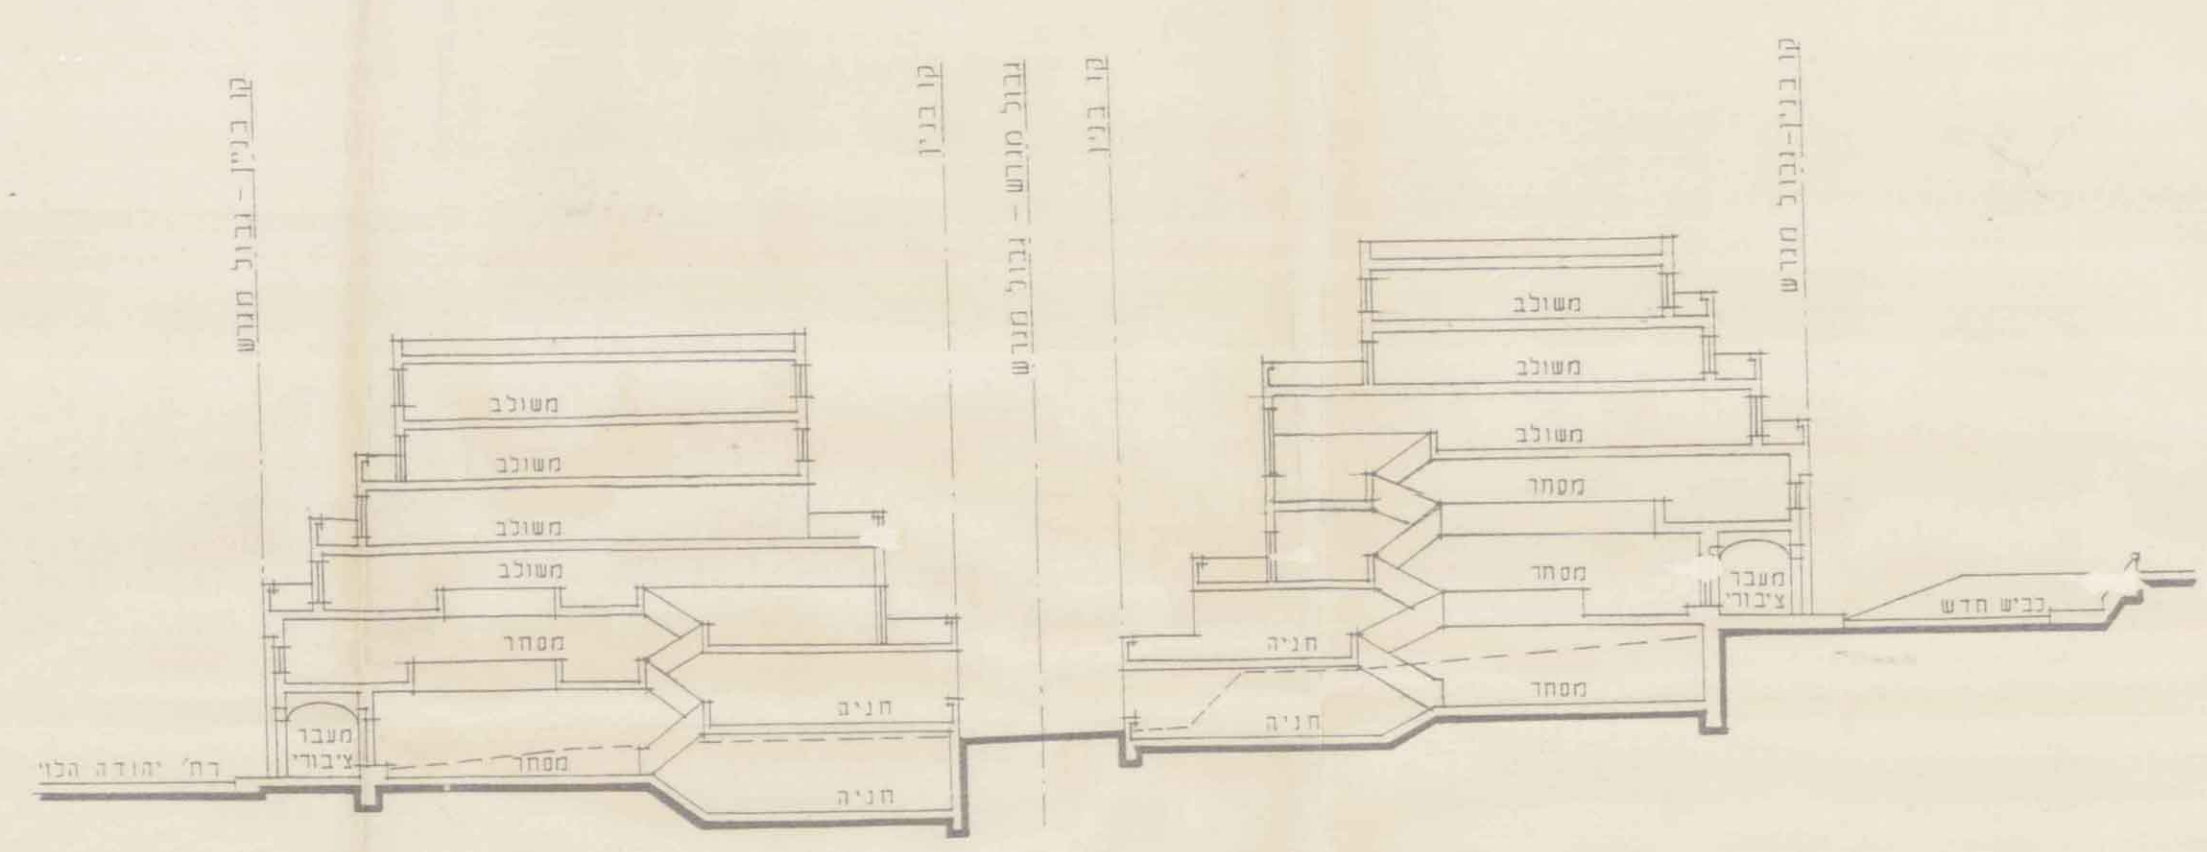

מרחב תכנון מקומי : טבריה
 תכנית מפורטת מס' : 7057
 נספח בינוי - קני"מ : 1:250
 מע"ר טבריה - מקטע א

משרד המבנים והתשתיות
 תכנון ומע"ר
 7057
 תוכנית מפורטת לבינוי קנייני
 מס' 7057
 תוכנית מפורטת לבינוי קנייני
 מס' 7057
 תוכנית מפורטת לבינוי קנייני
 מס' 7057

חתך אופייני א-א קני"מ 1:250

תכנית בינוי וגבהים מירביים קני"מ 1:250