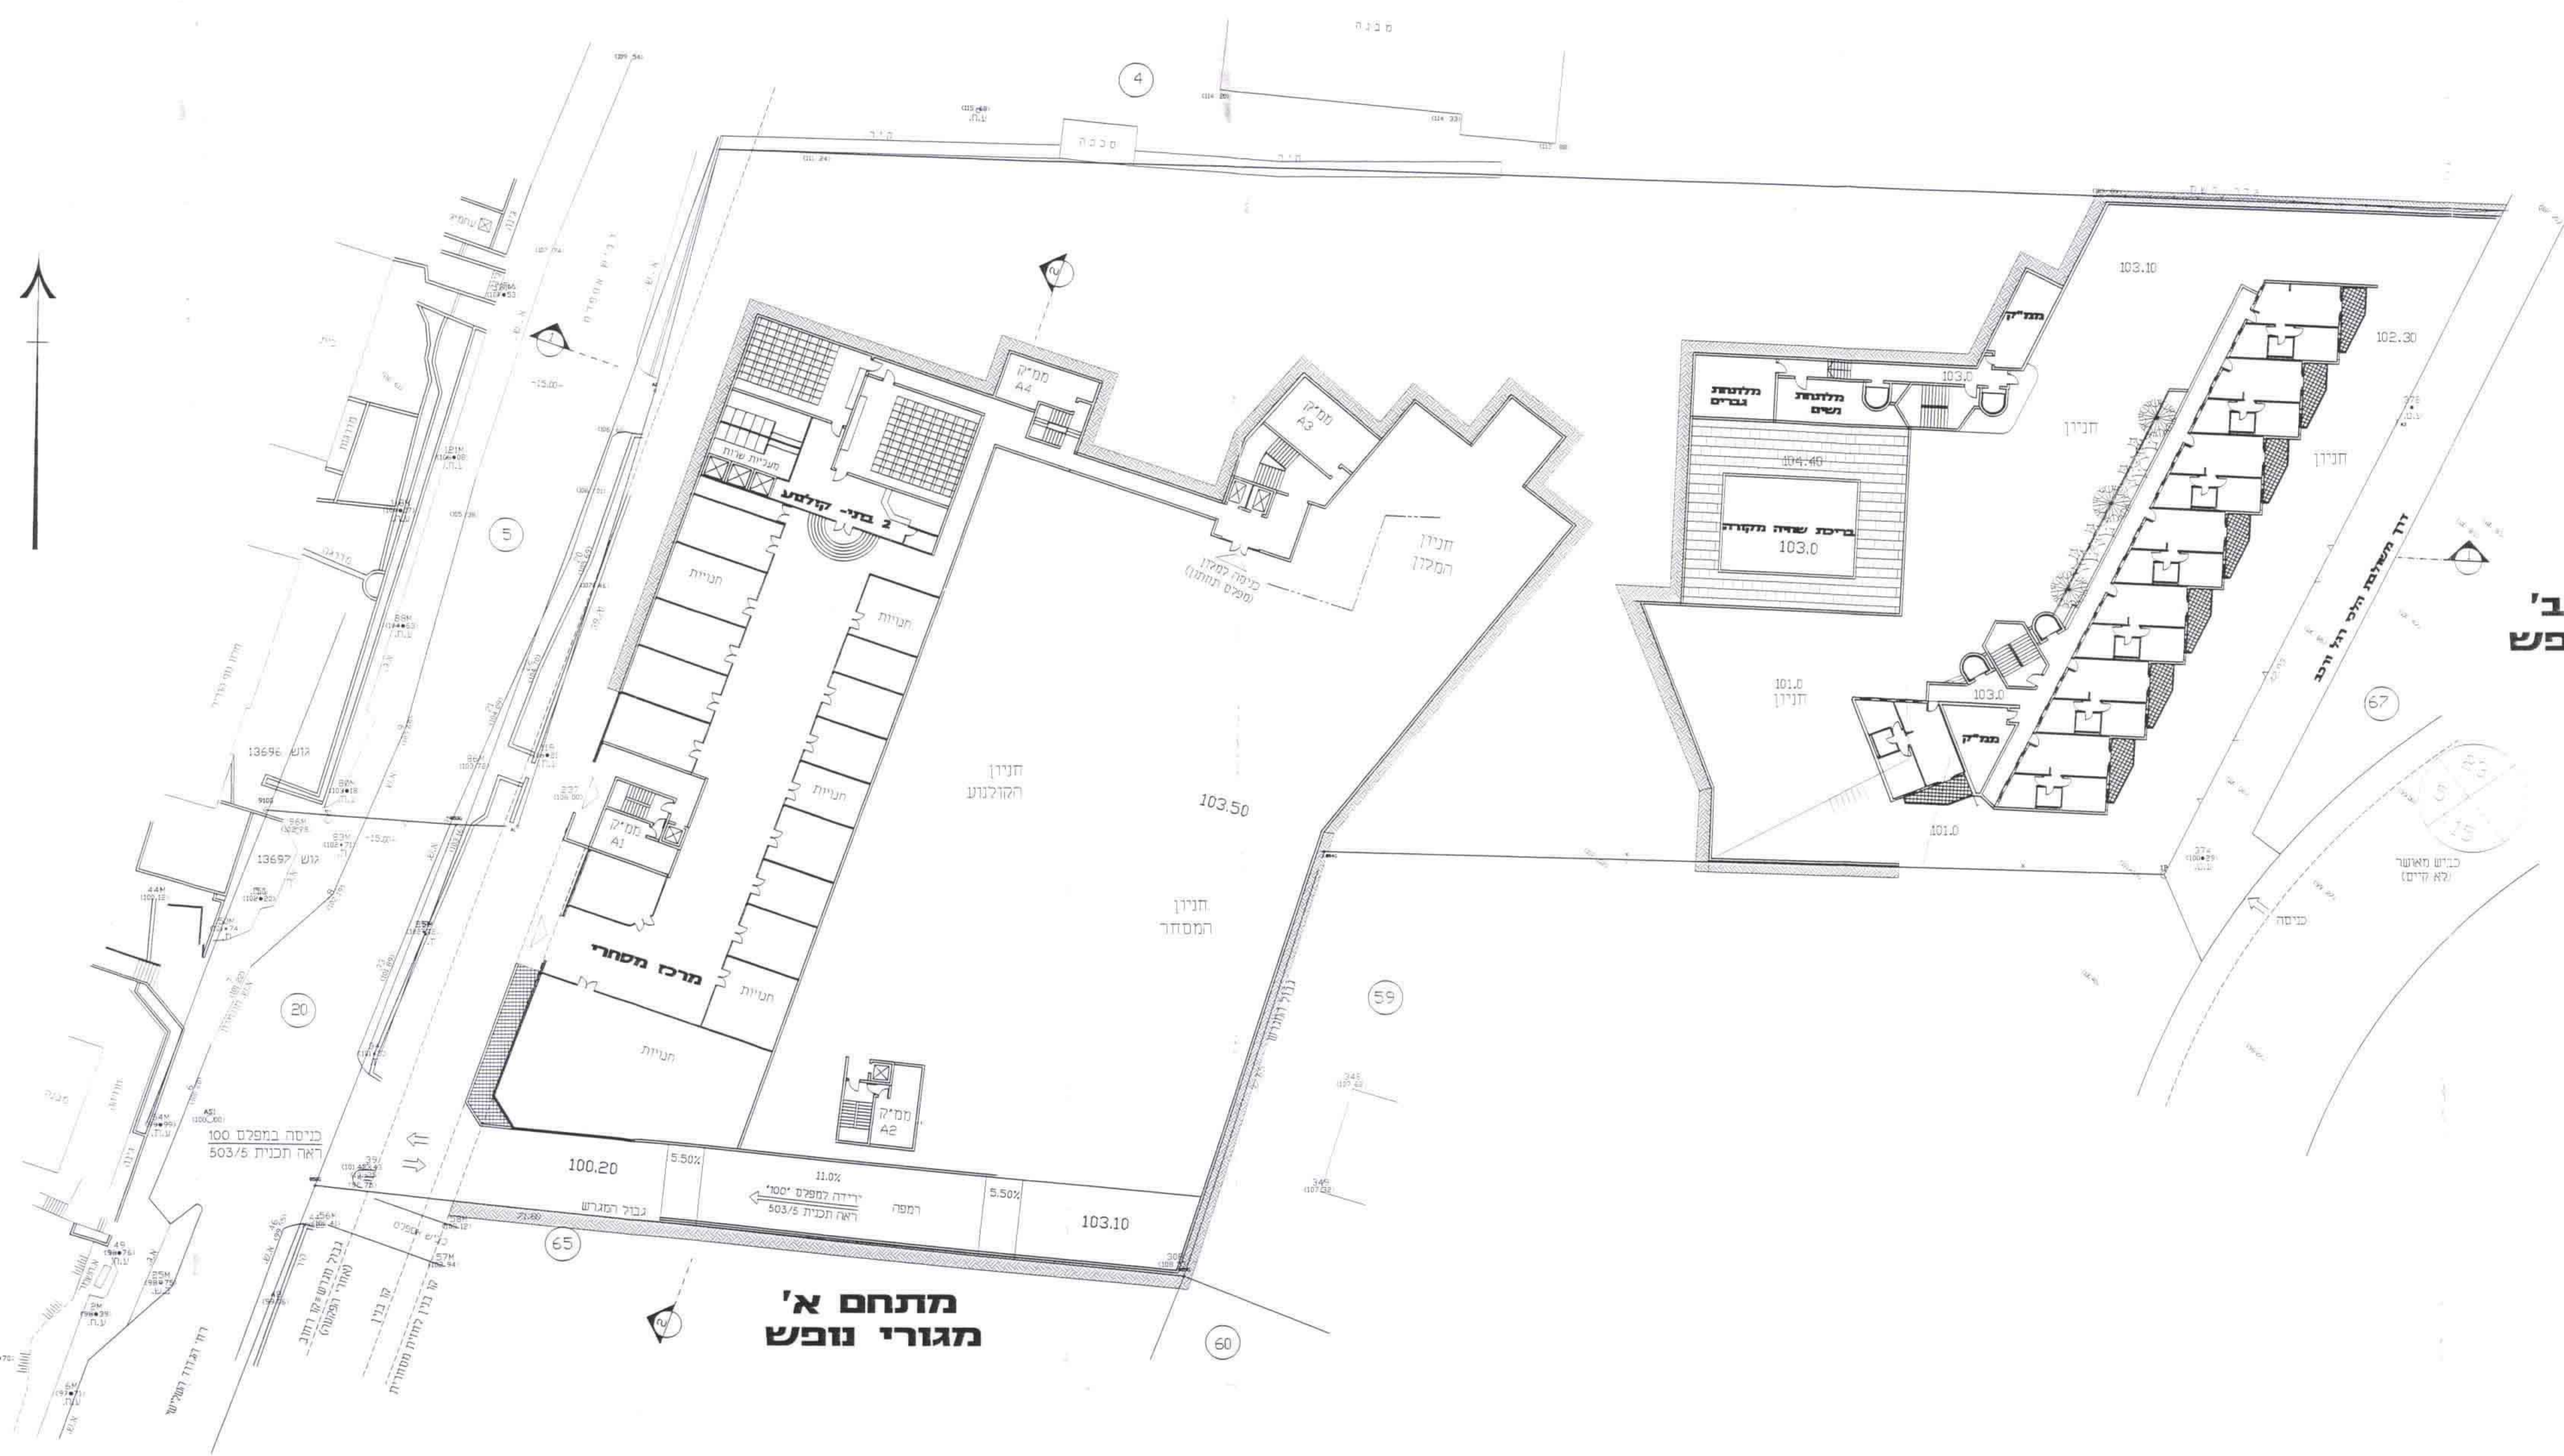

שטח 94מ/2 203-63/761

14/5/00

מתחם ב' מגורי נפש

מתחם א' מגורי נפש

PROJECT:	מרומי כנען
NAME:	שם אחר נפש מסנות-צפת
SCALE:	בנין
PLACE:	מסומ צפת
DATE:	14/5/00
SCALE:	1:250
DATE:	14/5/00
PROJECT:	מרומי כנען
NAME:	שם אחר נפש מסנות-צפת
SCALE:	בנין
PLACE:	מסומ צפת
DATE:	14/5/00
SCALE:	1:250
DATE:	14/5/00