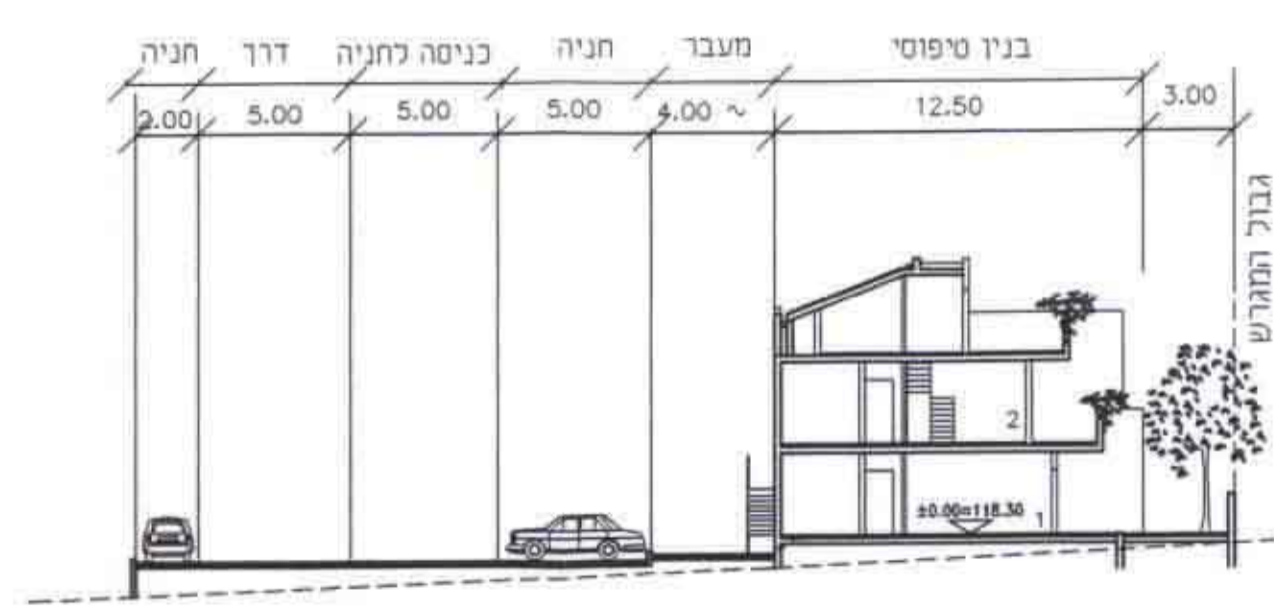

ת"מ 10435/6 סדרה 3 בת"ל 737

משרד המגורים מחוז הצפון  
 חוק התכנון והבנייה תשי"ח 1965  
 ת"מ 10435/6  
 תוכנית תכנון מס' 10435/6  
 תיקון התוכנית להקמת 100 יחידות דיור  
 מ"ש 5100  
 חתום: [Signature]

הודעה על אישור תכנית מס' 10435/6  
 ת"מ 4706  
 חתום: [Signature]

**נספח בינוי**  
 תכנית מספר: 10435/6  
 שינוי לתכנית מתאר טבריה  
 גא 2877 ולתשי"ז 10219  
 מצב מוצע  
 1:250

חזית צפונית  
1:250

חזית עקרונית  
1:250