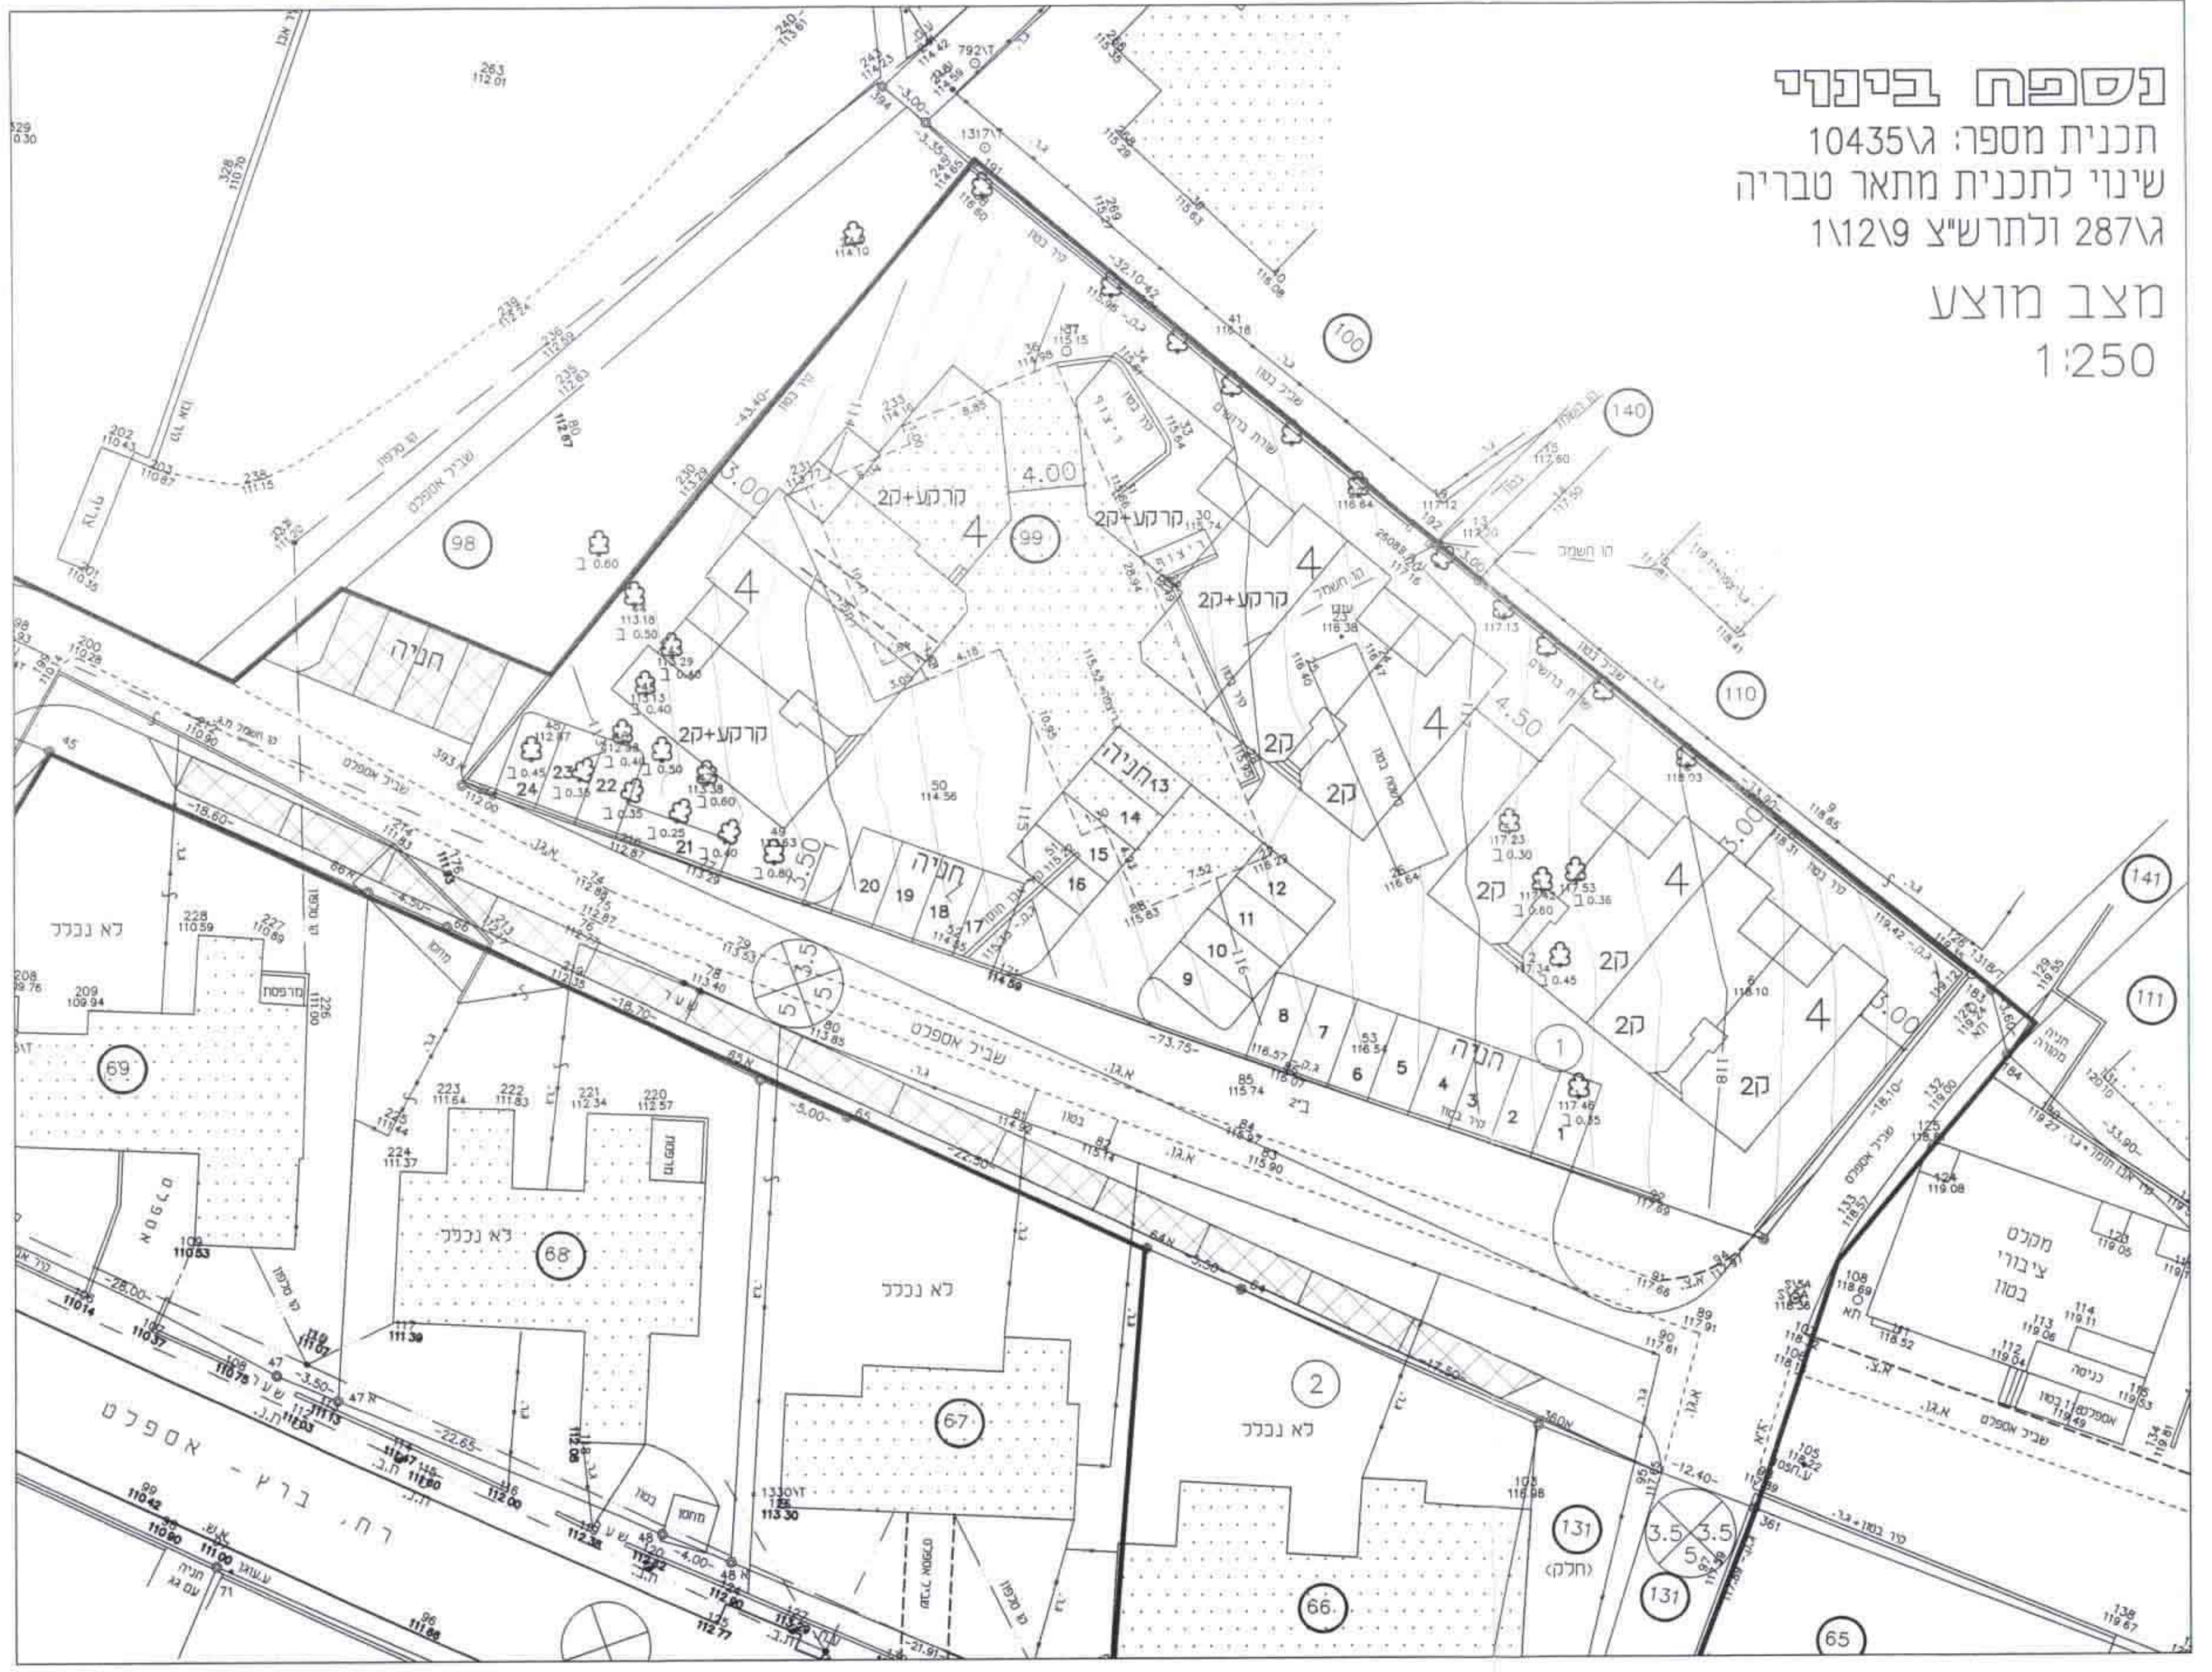

ת"מ 10435/6 סדרה 3 בת"ל 737

משרד המגורים מחוז הצפון  
 חוק התכנון והבנייה תשי"ח 1965  
 ת"מ 10435/6  
 תוכנית תכנון מס' 10435/6  
 תיקון התוכנית להקמת 100 יחידות דיור  
 מ"ש 5100  
 חתום: [Signature]

הודעה על אישור תכנית מס' 10435/6  
 ת"מ 4706  
 חתום: [Signature]

**נספח בינוי**  
 תכנית מספר: 10435/6  
 שינוי לתכנית מתאר טבריה  
 גא 2877 ולתשי"ז 10219  
 מצב מוצע  
 1:250

חזית צפונית  
1:250

חזית עקרונית  
1:250