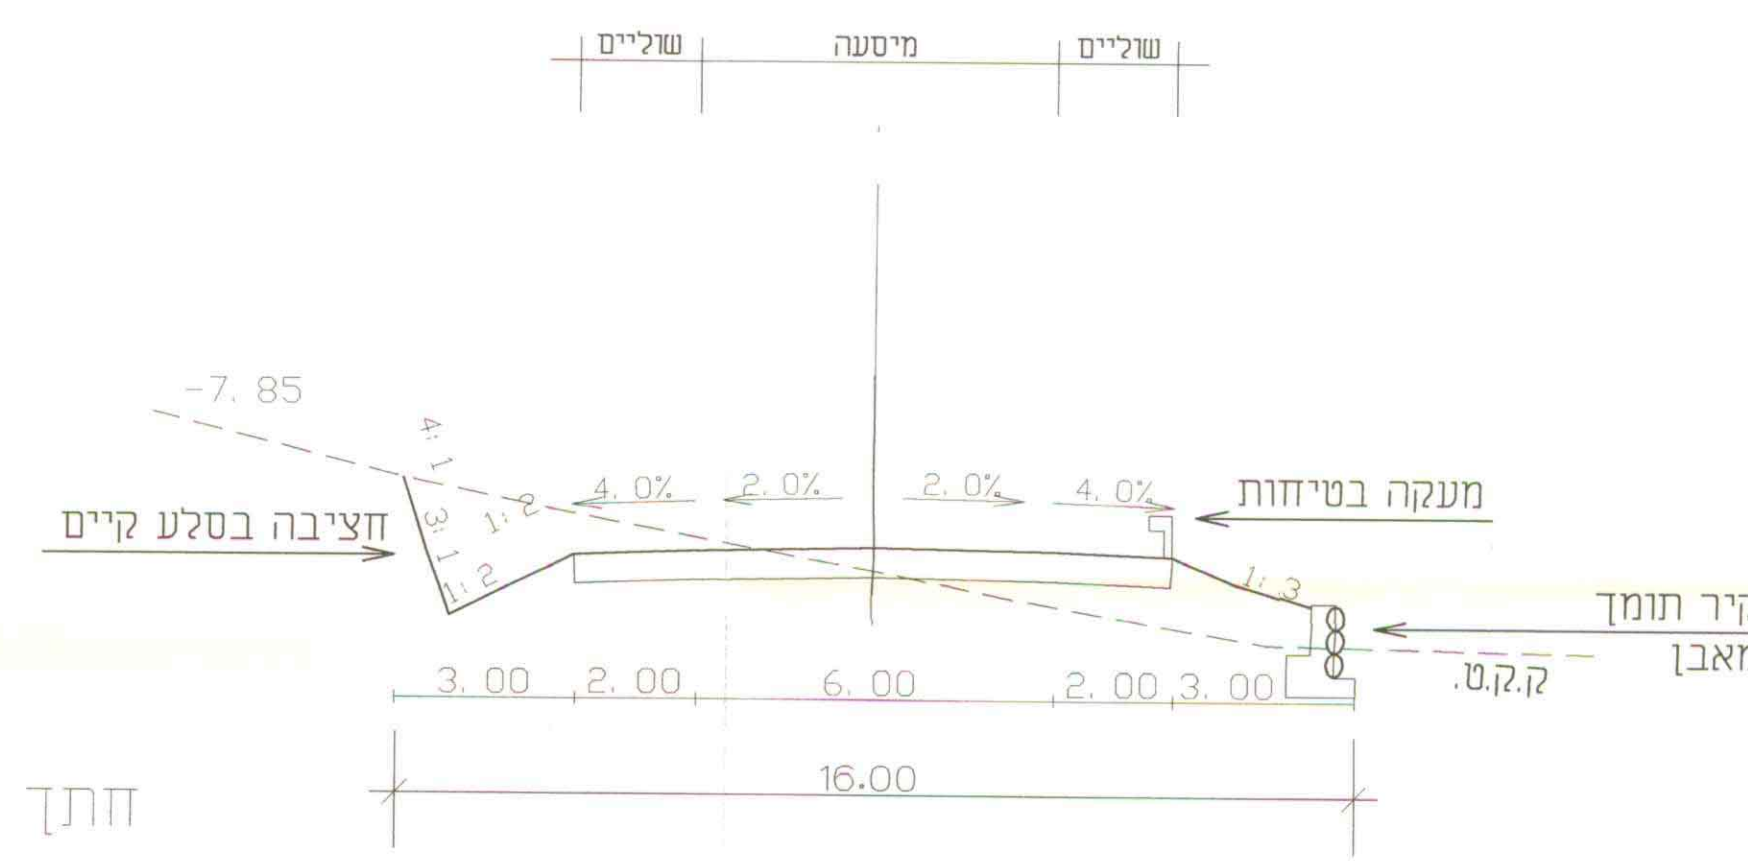

כאמנה מזרחית  
חזתים טיפוסיים - כביש כניסה

חזת מס' 105

חזת מס' 115

חזת מס' 125

כאמנה מערבית  
חזתים טיפוסיים - כביש כניסה

חזת מס' 105

חזת מס' 115

חזת מס' 125

מס. 105.98	שוליים	2.00	2.00	2.00	2.00	2.00	2.00	2.00	2.00
מס. 4.1198	מיטעה	6.00	6.00	6.00	6.00	6.00	6.00	6.00	6.00
מס. 212.99	שוליים	3.00	3.00	3.00	3.00	3.00	3.00	3.00	3.00
מס. 9.5.99	מיטעה	16.00	16.00	16.00	16.00	16.00	16.00	16.00	16.00
מס. 212.99	שוליים	1.35	1.35	1.35	1.35	1.35	1.35	1.35	1.35
מס. 4.1198	מיטעה	3.00	3.00	3.00	3.00	3.00	3.00	3.00	3.00
מס. 22.10.99	שוליים	0.70	0.70	0.70	0.70	0.70	0.70	0.70	0.70
מס. 22.10.99	מיטעה	16.00	16.00	16.00	16.00	16.00	16.00	16.00	16.00
מס. 212.99	שוליים	3.00	3.00	3.00	3.00	3.00	3.00	3.00	3.00
מס. 112.99	מיטעה	6.00	6.00	6.00	6.00	6.00	6.00	6.00	6.00
מס. 4.1198	שוליים	3.00	3.00	3.00	3.00	3.00	3.00	3.00	3.00
מס. 22.10.99	מיטעה	16.00	16.00	16.00	16.00	16.00	16.00	16.00	16.00
מס. 22.10.99	שוליים	0.70	0.70	0.70	0.70	0.70	0.70	0.70	0.70

CAD FILE NAME : dlp-sec.dwg 60x40