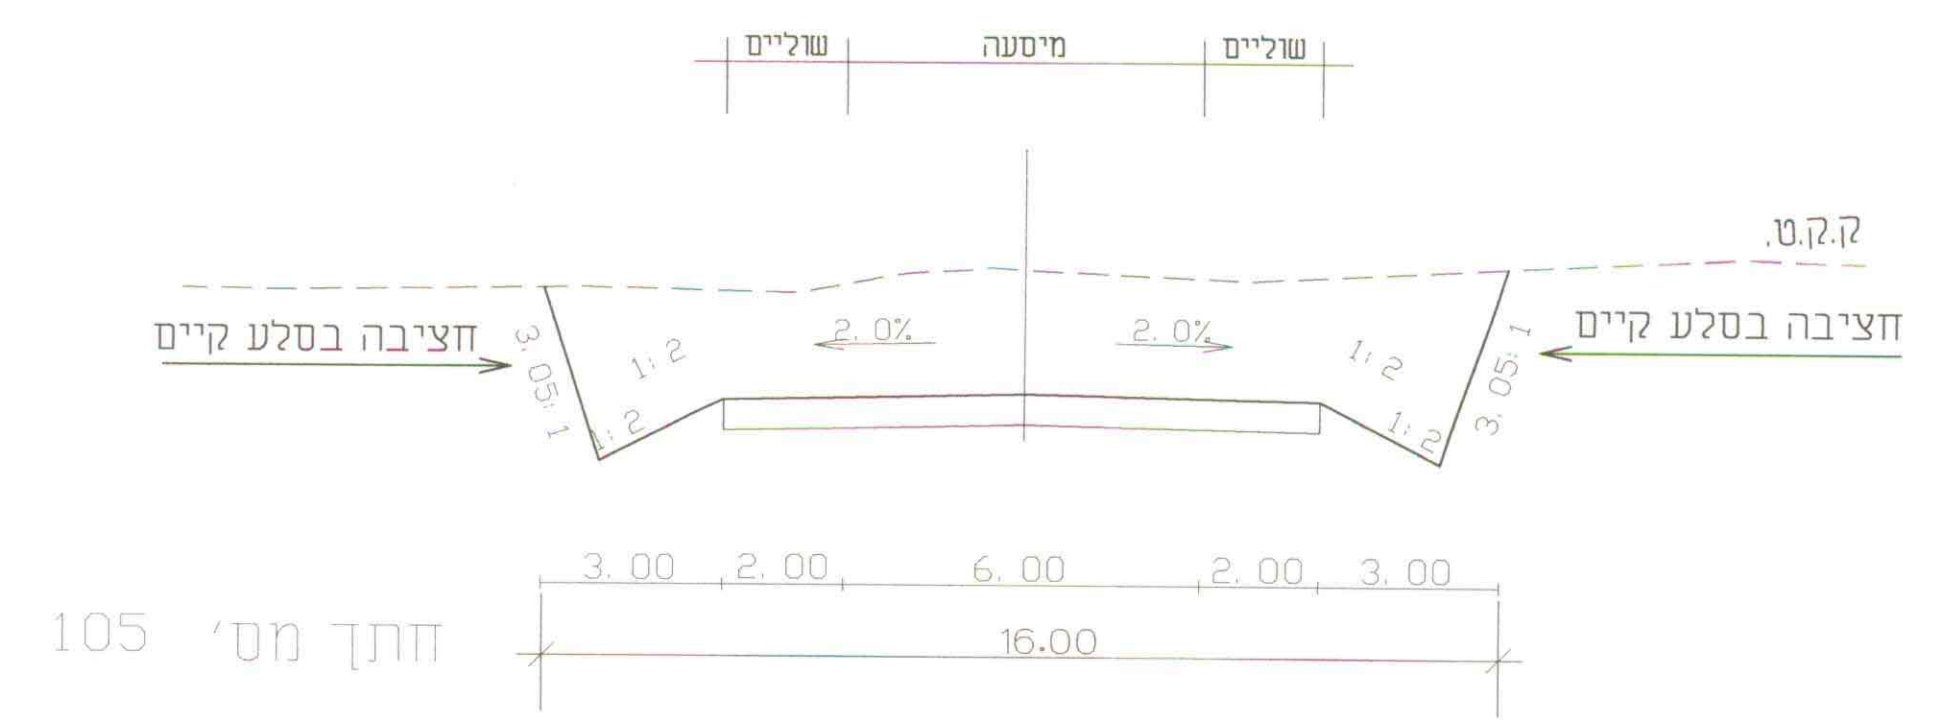

כאמנה מזרחית  
חזתים טיפוסיים - כביש כניסה

חזת מס' 105

חזת מס' 115

חזת מס' 125

כאמנה מערבית  
חזתים טיפוסיים - כביש כניסה

חזת מס' 105

חזת מס' 115

חזת מס' 125

מס. 105.98	שוליים	2.00	2.00	2.00	2.00	2.00	2.00	2.00	2.00
מס. 4.1198	מיטעה	6.00	6.00	6.00	6.00	6.00	6.00	6.00	6.00
מס. 212.99	שוליים	3.00	3.00	3.00	3.00	3.00	3.00	3.00	3.00
מס. 9.5.99	מיטעה	16.00	16.00	16.00	16.00	16.00	16.00	16.00	16.00
מס. 212.99	שוליים	1.35	1.35	1.35	1.35	1.35	1.35	1.35	1.35
מס. 4.1198	מיטעה	3.00	3.00	3.00	3.00	3.00	3.00	3.00	3.00
מס. 22.10.99	שוליים	0.70	0.70	0.70	0.70	0.70	0.70	0.70	0.70
מס. 22.10.99	מיטעה	16.00	16.00	16.00	16.00	16.00	16.00	16.00	16.00
מס. 212.99	שוליים	3.00	3.00	3.00	3.00	3.00	3.00	3.00	3.00
מס. 112.99	מיטעה	6.00	6.00	6.00	6.00	6.00	6.00	6.00	6.00
מס. 4.1198	שוליים	3.00	3.00	3.00	3.00	3.00	3.00	3.00	3.00
מס. 22.10.99	מיטעה	16.00	16.00	16.00	16.00	16.00	16.00	16.00	16.00
מס. 22.10.99	שוליים	0.70	0.70	0.70	0.70	0.70	0.70	0.70	0.70

CAD FILE NAME : dlp-sec.dwg 60x40