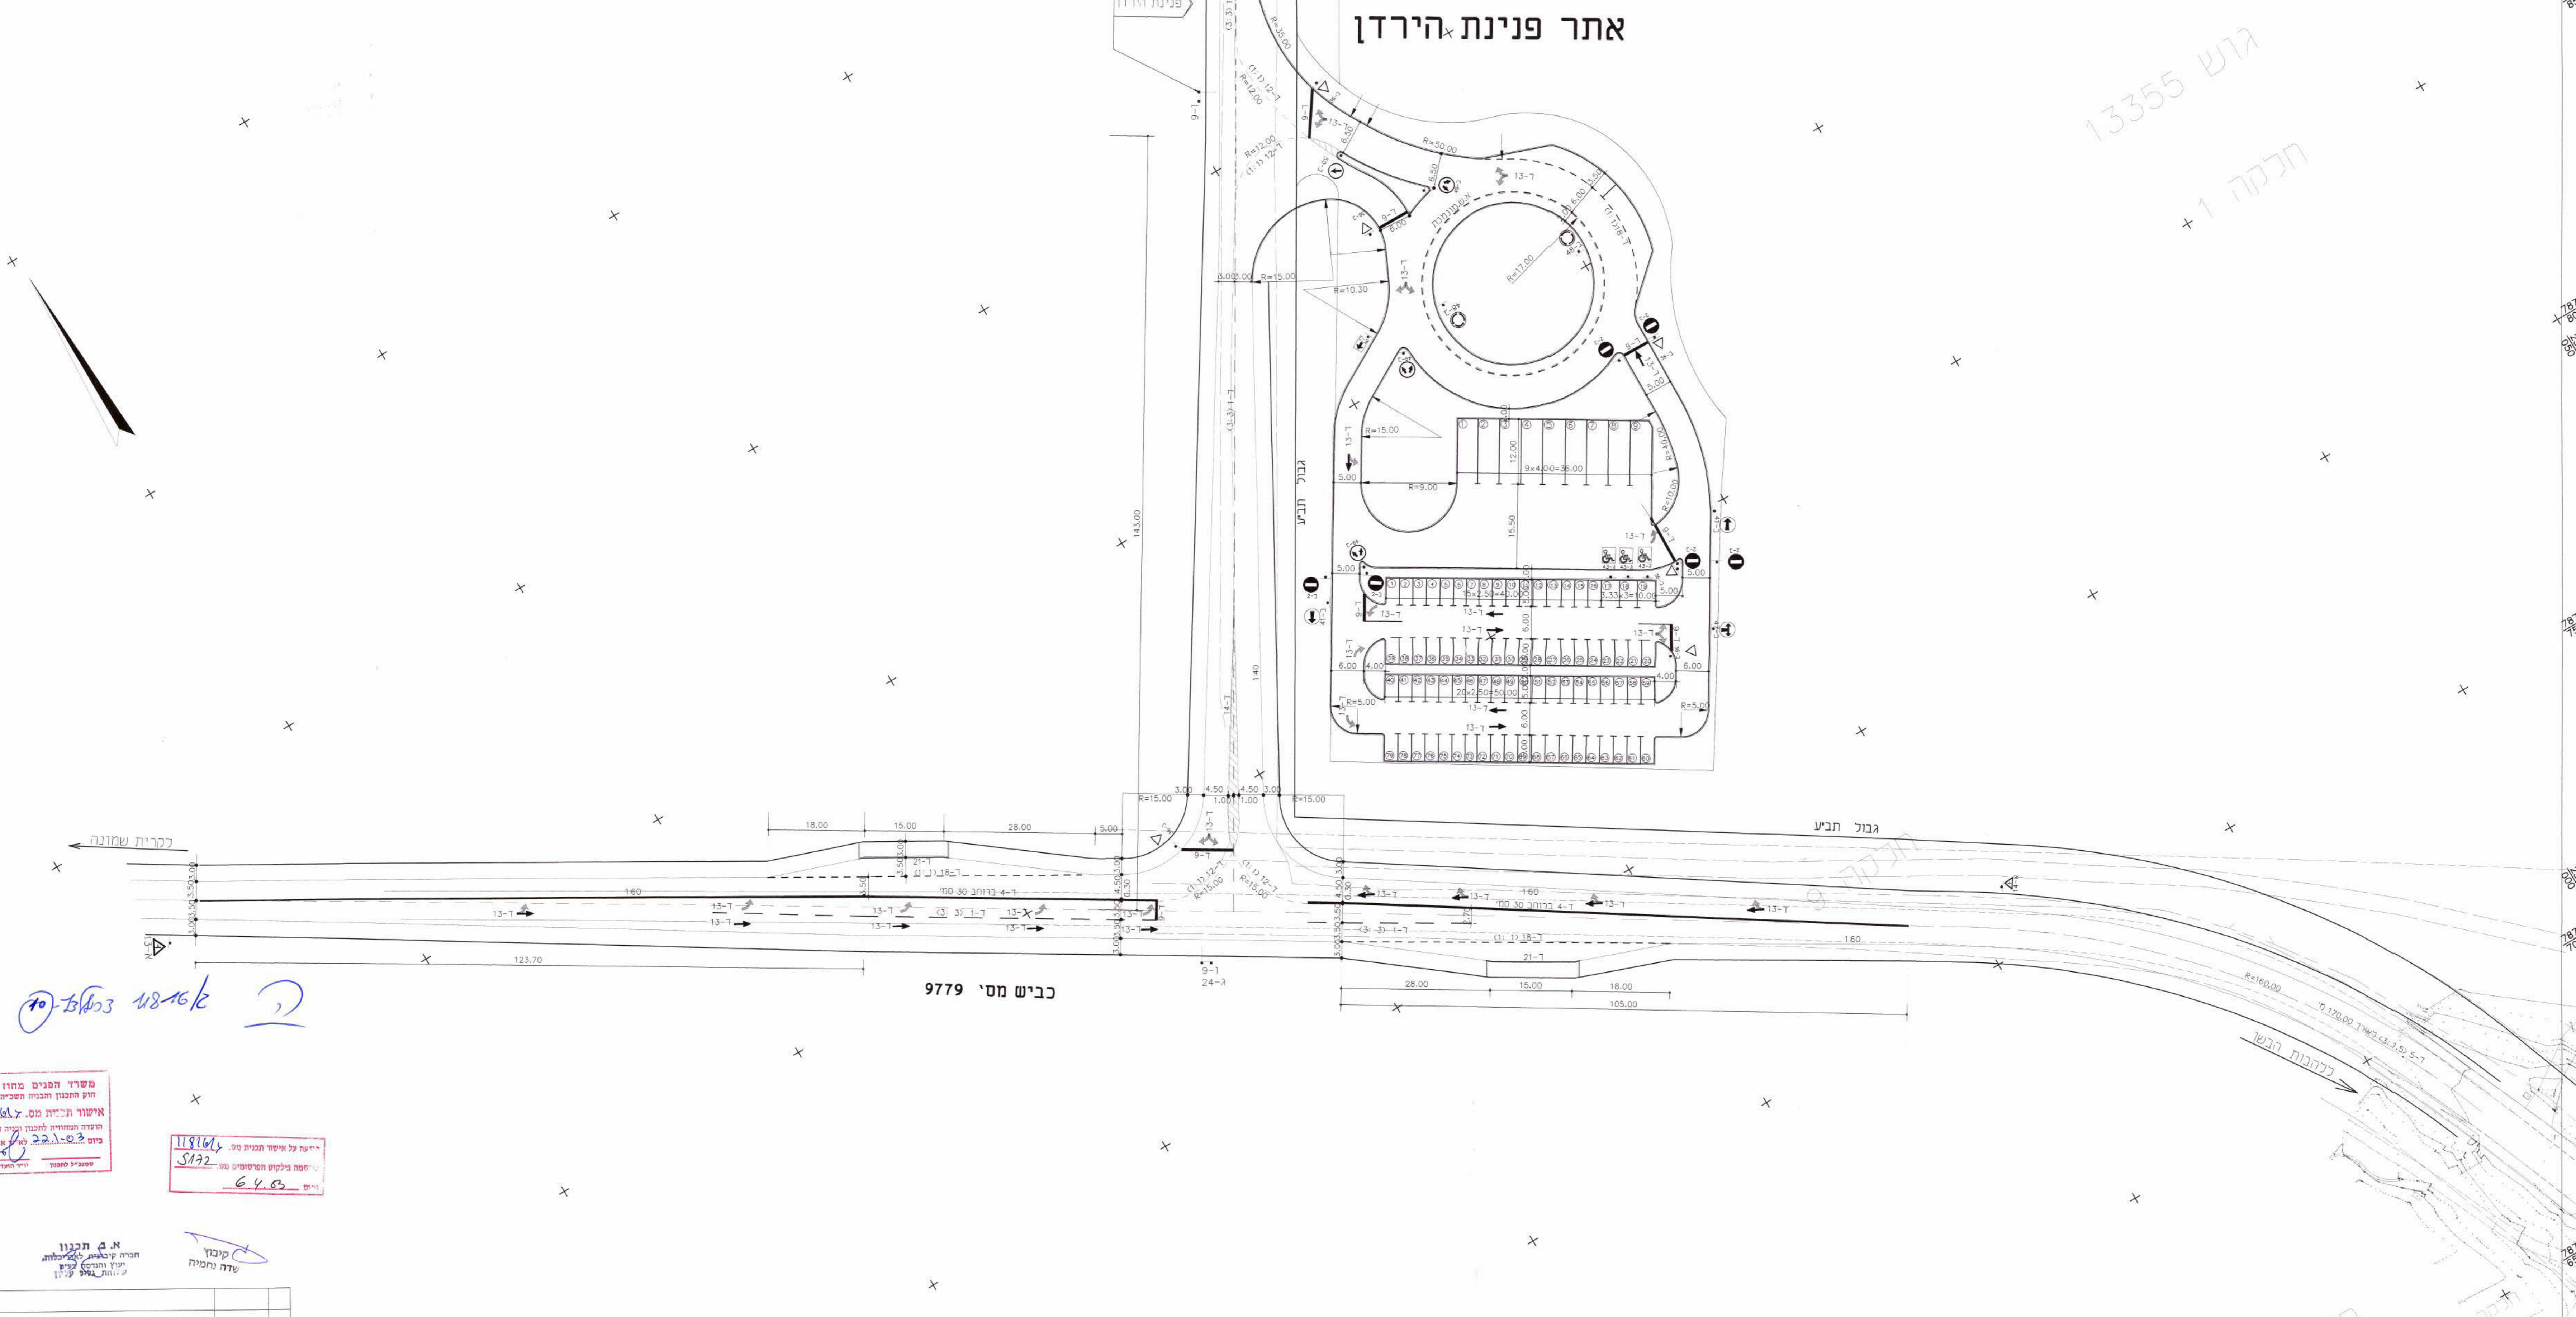

גוש 13355 חקקה 1

אתר פנינת הירדן

10
8 8
16

2, א-ט 18-16, א-ט 10

משדרי המנים מחוז הצפון
ועם התכנון והבנייה תשי"ח - 1965
אישור תכנית מס. 119164
הוקדה המשווית לתכנון ובעיה החלטה
ביום 22.11.02 לע"מ 10500000
ע"מ 6.4.63
ד"ר חנה חשון

119164
ע"מ 6.4.63
ד"ר חנה חשון

א. ט. תכנון
חברה ליובל 1980
ע"מ 10500000
ד"ר חנה חשון

מס	תאריך	ערכו	מס	תחילה
1	21.11.02	10500000	2	22.11.02
3	22.11.02	10500000	4	23.11.02
5	24.11.02	10500000	6	25.11.02
7	26.11.02	10500000	8	27.11.02
9	28.11.02	10500000	10	29.11.02
11	30.11.02	10500000	12	01.12.02
13	02.12.02	10500000	14	03.12.02
15	04.12.02	10500000	16	05.12.02
17	06.12.02	10500000	18	07.12.02
19	08.12.02	10500000	20	09.12.02
21	10.12.02	10500000	22	11.12.02
23	12.12.02	10500000	24	13.12.02
25	14.12.02	10500000	26	15.12.02
27	16.12.02	10500000	28	17.12.02
29	18.12.02	10500000	30	19.12.02
31	20.12.02	10500000	32	21.12.02
33	22.12.02	10500000	34	23.12.02
35	24.12.02	10500000	36	25.12.02
37	26.12.02	10500000	38	27.12.02
39	28.12.02	10500000	40	29.12.02
41	30.12.02	10500000	42	31.12.02
43	01.01.03	10500000	44	02.01.03
45	03.01.03	10500000	46	04.01.03
47	05.01.03	10500000	48	06.01.03
49	07.01.03	10500000	50	08.01.03

ריכוז כמות חניות
79 חניות פרטיות
9 חניות אוטובוסים

חקקה 2
גוש 13493

P:\Projects\Arch\04_Tamar\מפת\מפת_0033_ArchPlan.dwg, Thu, 01/11/2003, 15:55:30, Ab-Tichman, 06-6950958
HP Designplot 750C Hewlett-Packard HP-GL/2 drivers, A01, 4.3 - for AutoCAD by HP