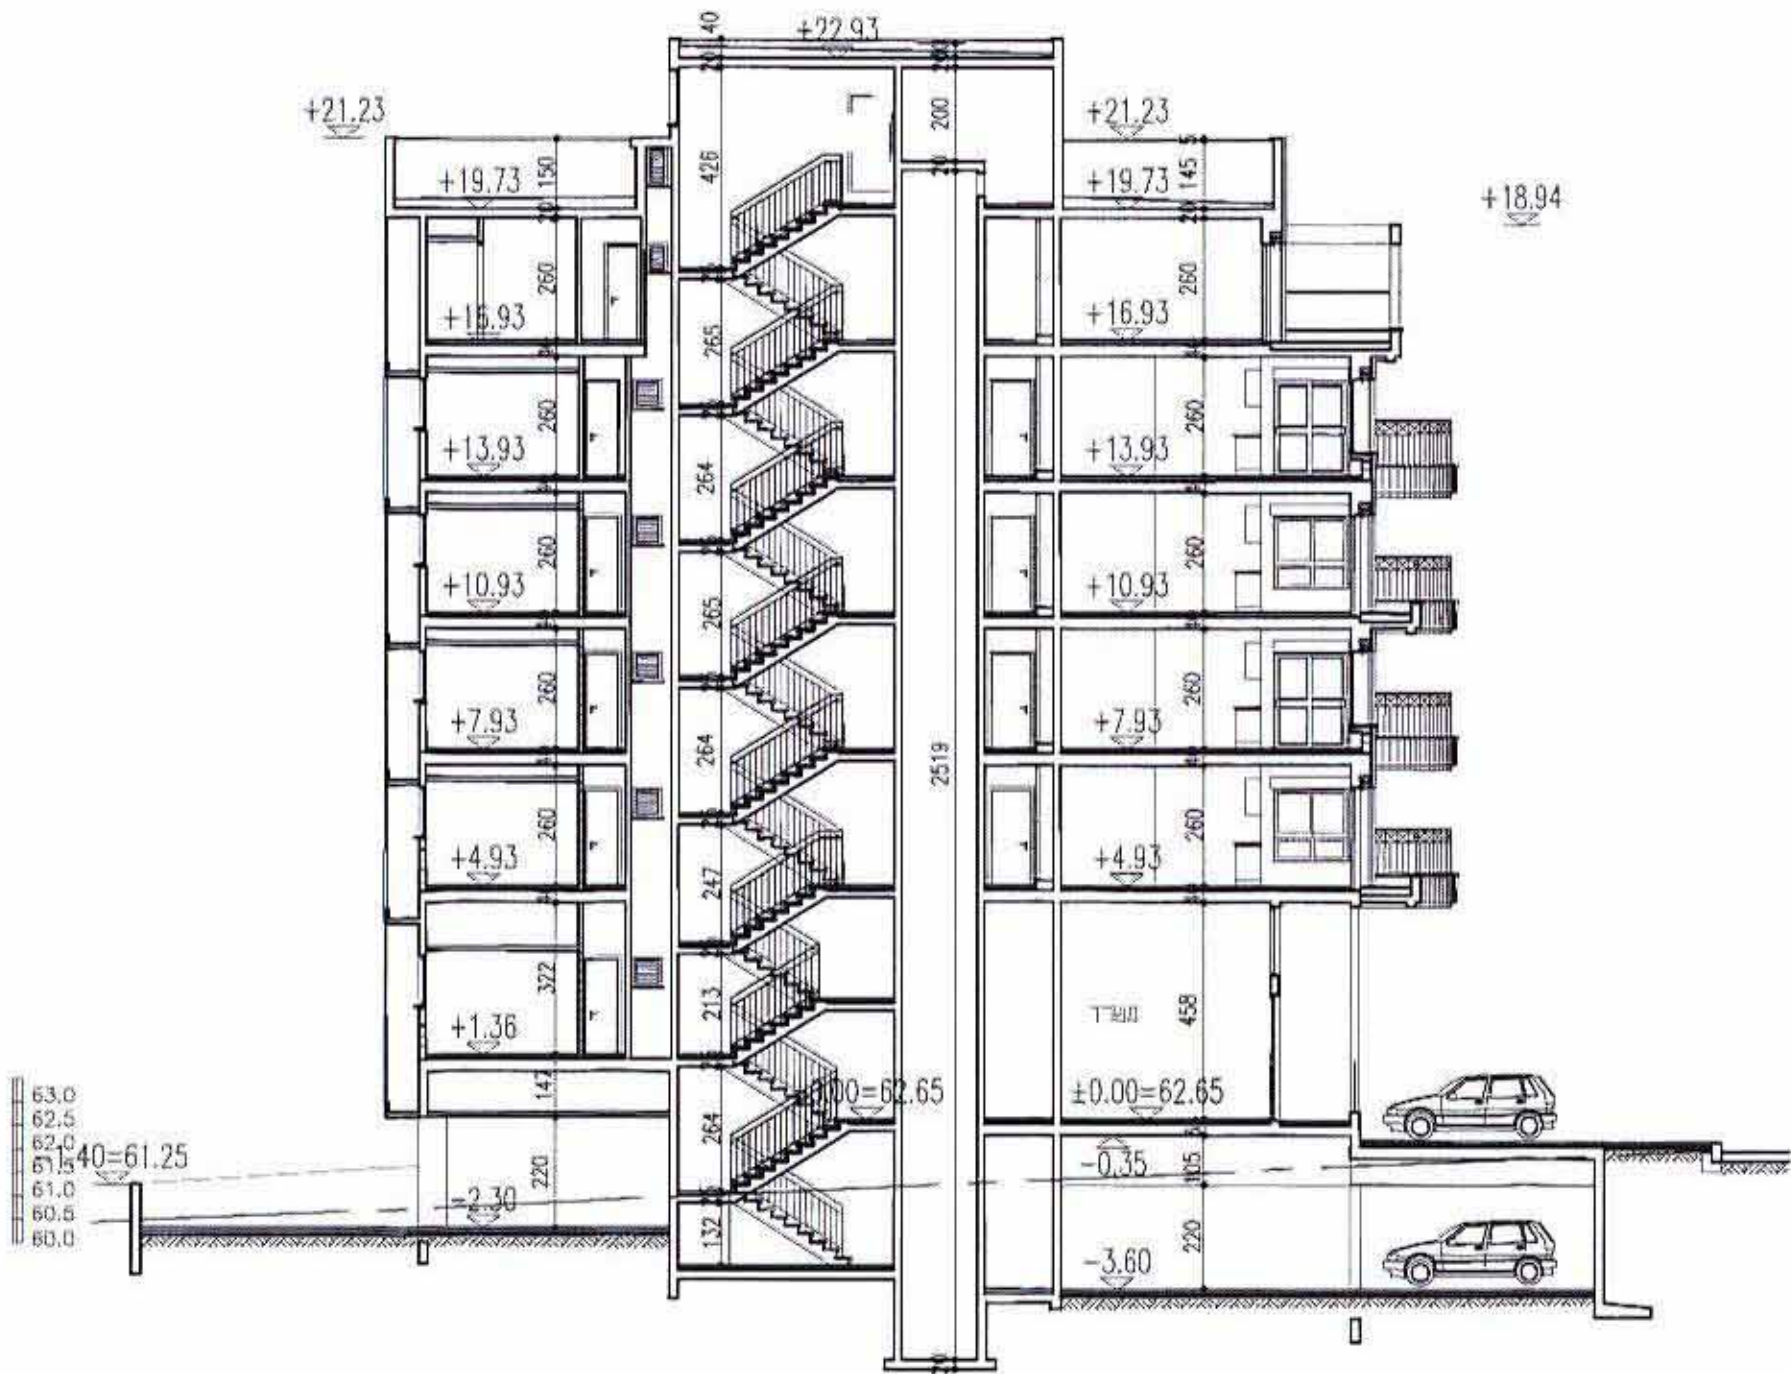

11957  
 נאודע-ניחול ומולע מקדשען ונכסום בעימ  
 אימת אישור  
 אושרה לתוקף עייני ועדה  
 שם  
 חתימה

ח ת ר  
 קניינים 1:200

תכנית ח.מכונות קניינים 1:200

תכנית במפלס +7.93, +13.93 קניינים 1:100

תכנית במפלס ±0.00 קניינים 1:200

ג גות תכנית קניינים 1:200

תכנית במפלס +16.73 קניינים 1:200

תכנית במפלס +4.93, +10.93 קניינים 1:200

תכנית במפלס -3.60 קניינים 1:200