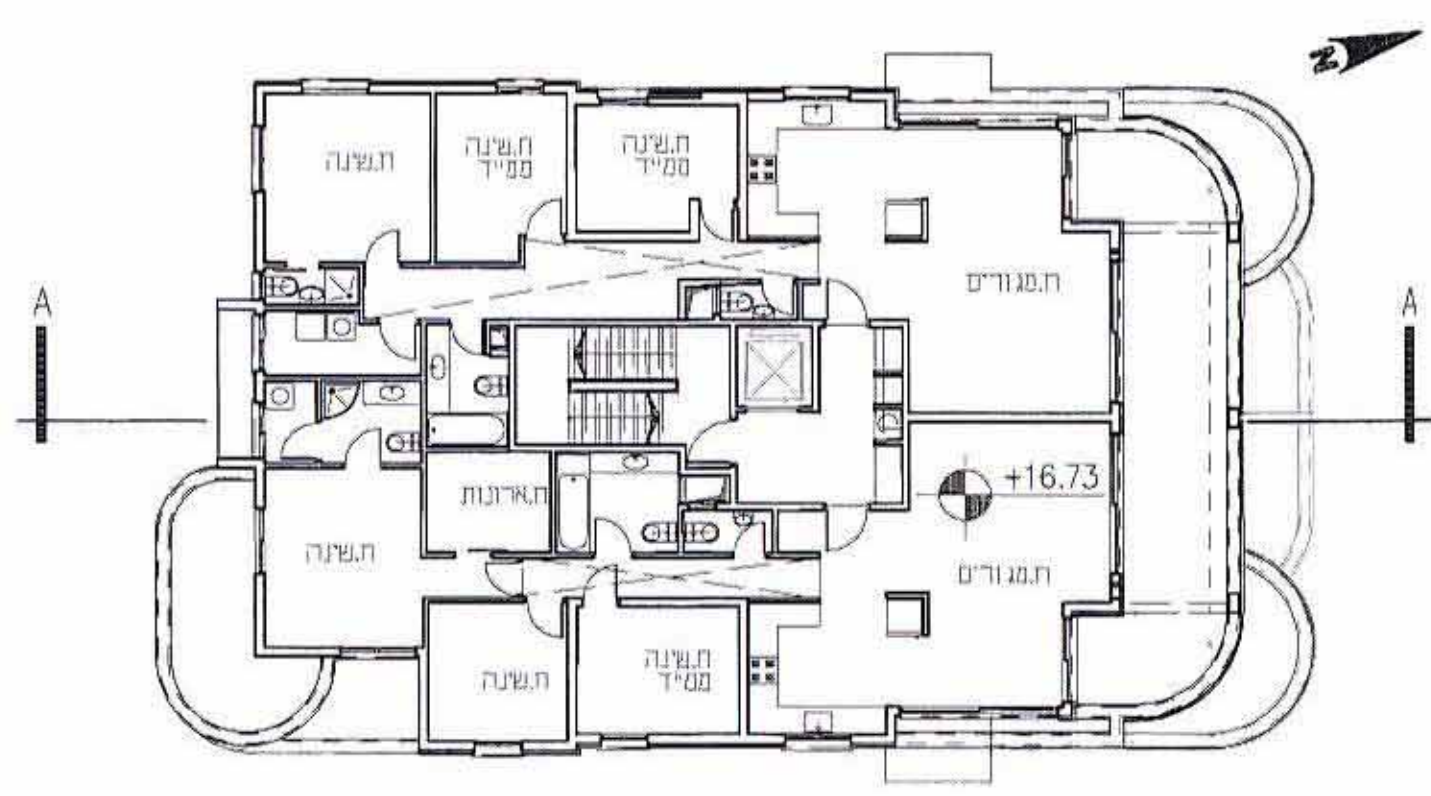

11957  
 נאודע-ניחול ומולע מקדשען ונכסום בעימ  
 אימת אישור  
 אושרה לתוקף עייני ועדה  
 שם  
 חתימה

ח ת ר  
 קניינים 1:200

תכנית ח.מכונות קניינים 1:200

תכנית במפלס +7.93, +13.93 קניינים 1:100

תכנית במפלס ±0.00 קניינים 1:200

ג גות תכנית קניינים 1:200

תכנית במפלס +16.73 קניינים 1:200

תכנית במפלס +4.93, +10.93 קניינים 1:200

תכנית במפלס -3.60 קניינים 1:200