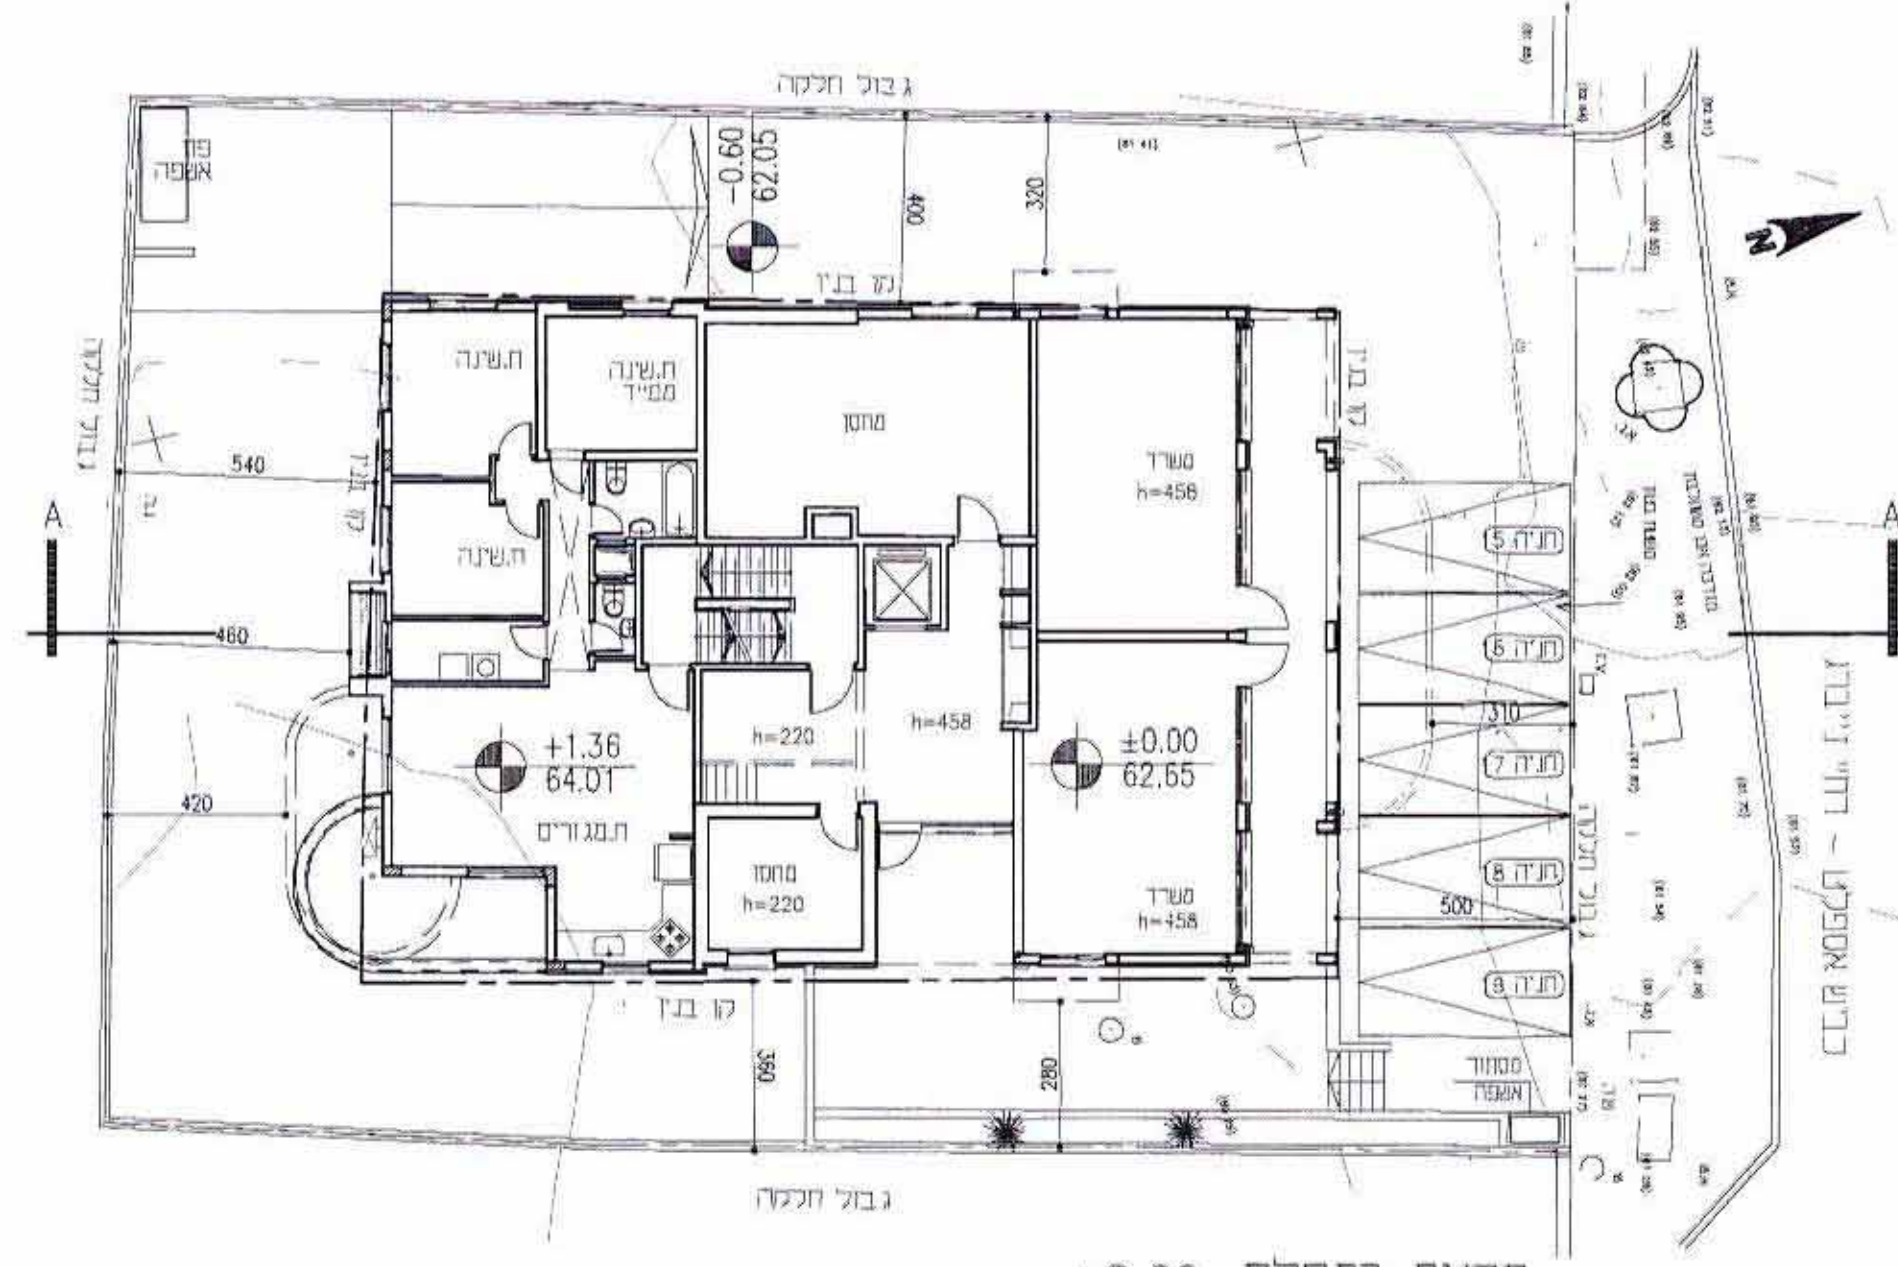

11957  
 נאודע-ניחול ומולע מקדשען ונכסום בעימ  
 אימת אישור  
 אושרה לתוקף עייני ועדה  
 שם  
 חתימה

ח ת ר  
 קניינים 1:200

תכנית ח.מכונות קניינים 1:200

תכנית במפלס +7.93, +13.93 קניינים 1:100

תכנית במפלס ±0.00 קניינים 1:200

ג גות תכנית קניינים 1:200

תכנית במפלס +16.73 קניינים 1:200

תכנית במפלס +4.93, +10.93 קניינים 1:200

תכנית במפלס -3.60 קניינים 1:200