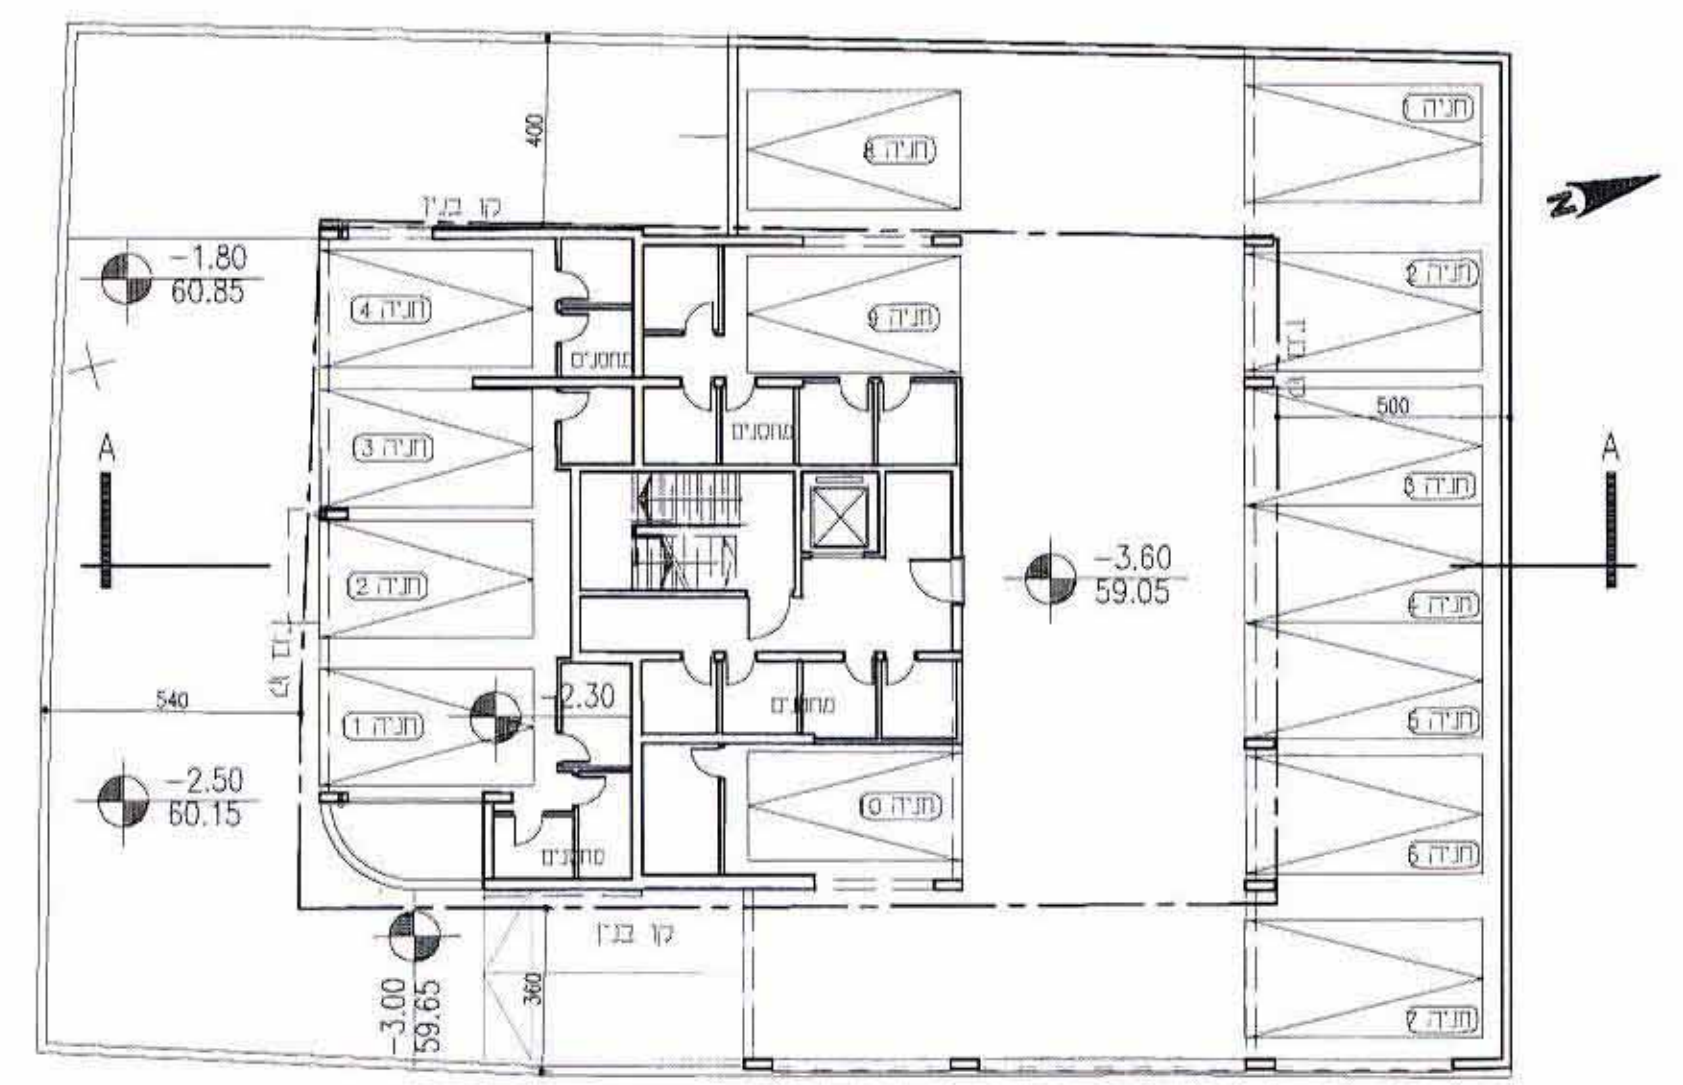

11957  
 נאודע-ניחול ומולע מקדשען ונכסום בעימ  
 אימת אישור  
 אושרה לתוקף עייני ועדה  
 שם  
 חתימה

ח ת ר  
 קניינים 1:200

תכנית ח.מכונות קניינים 1:200

תכנית במפלס +7.93, +13.93 קניינים 1:100

תכנית במפלס ±0.00 קניינים 1:200

ג גות תכנית קניינים 1:200

תכנית במפלס +16.73 קניינים 1:200

תכנית במפלס +4.93, +10.93 קניינים 1:200

תכנית במפלס -3.60 קניינים 1:200