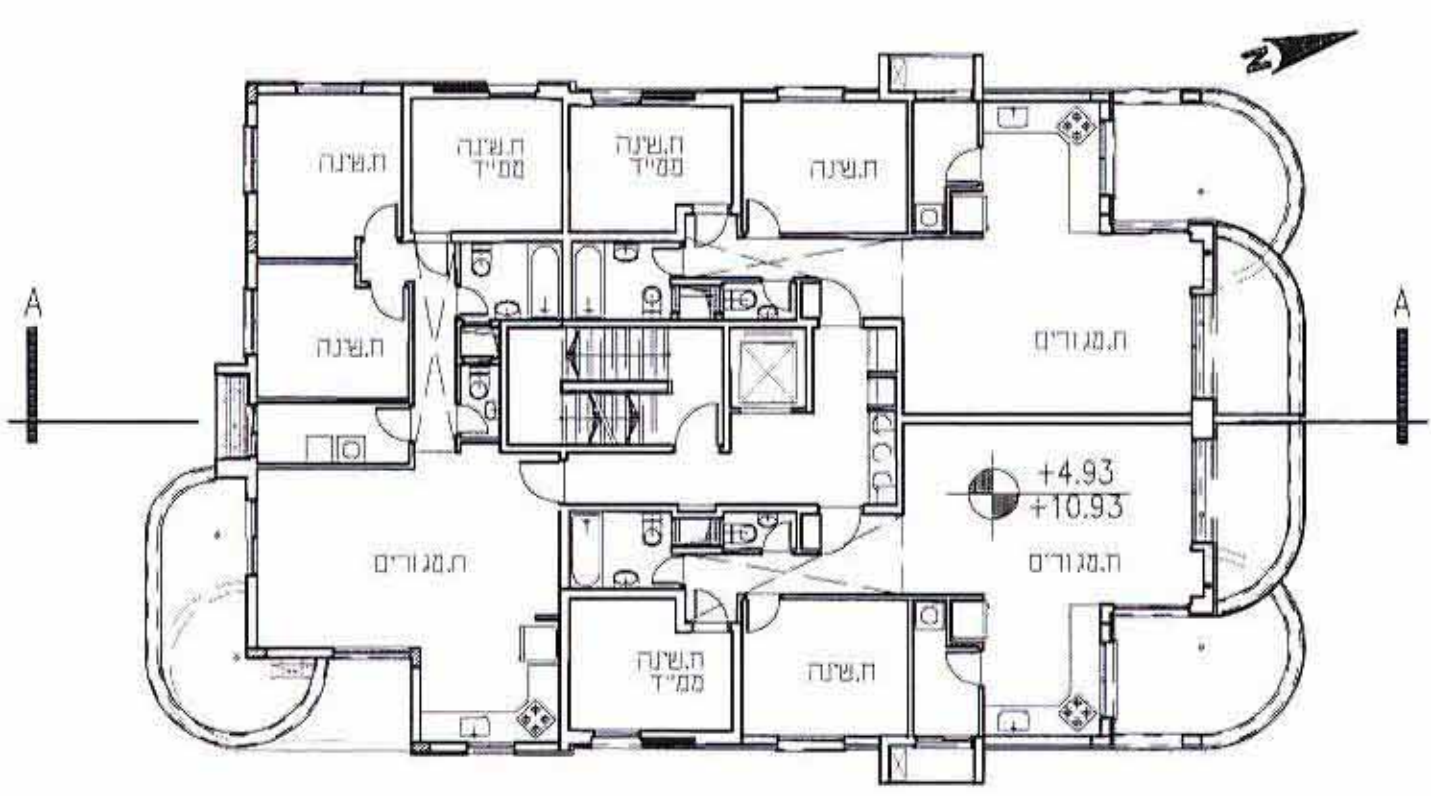

תכנית במפלס +4.93, +10.93 קניינים 1:200