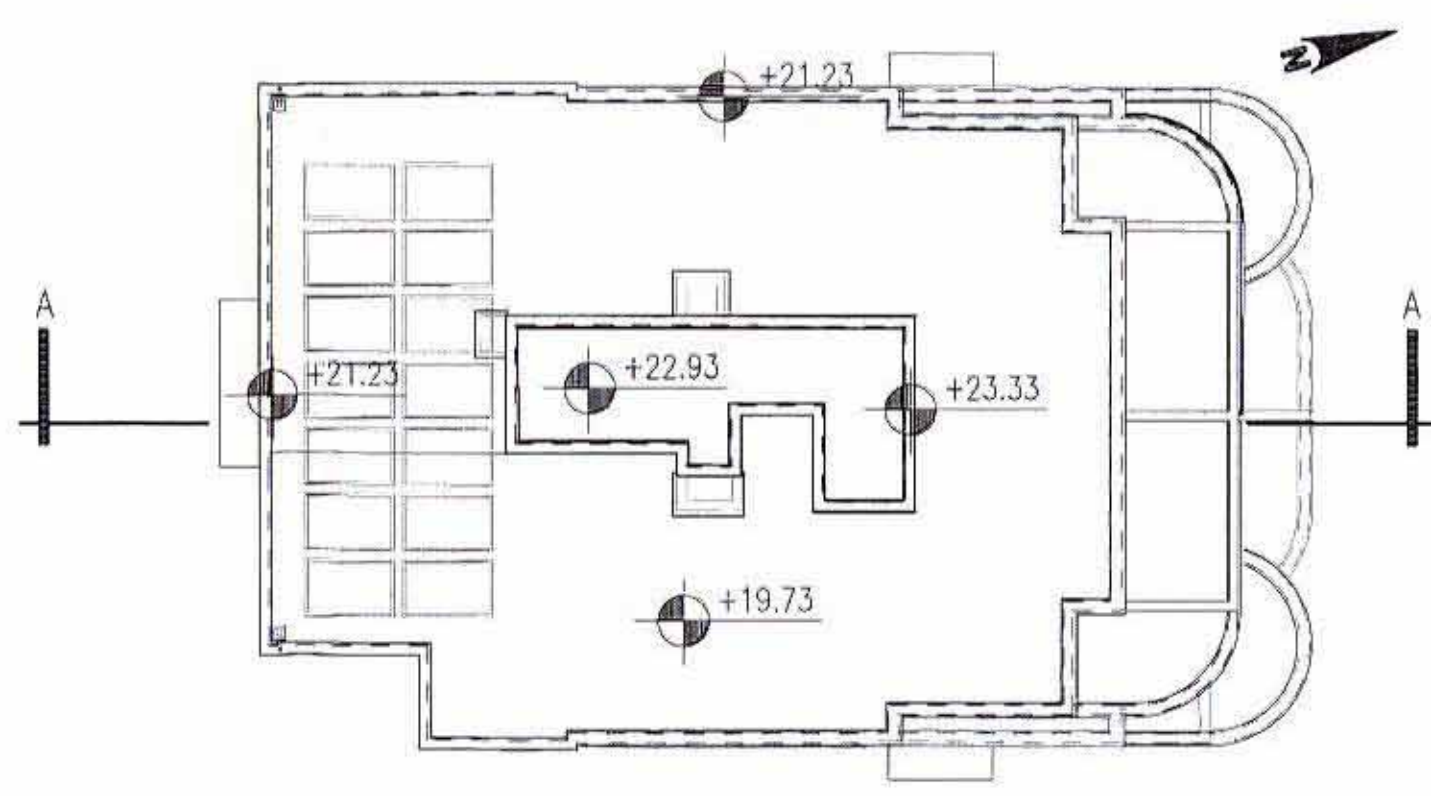

11957  
 נאודע-ניחול ומולע מקדשען ונכסום בעימ  
 אימת אישור  
 אושרה לתוקף עייני ועדה  
 שם  
 חתימה

ח ת ר  
 קניינים 1:200

תכנית ח.מכונות קניינים 1:200

תכנית במפלס +7.93, +13.93 קניינים 1:100

תכנית במפלס ±0.00 קניינים 1:200