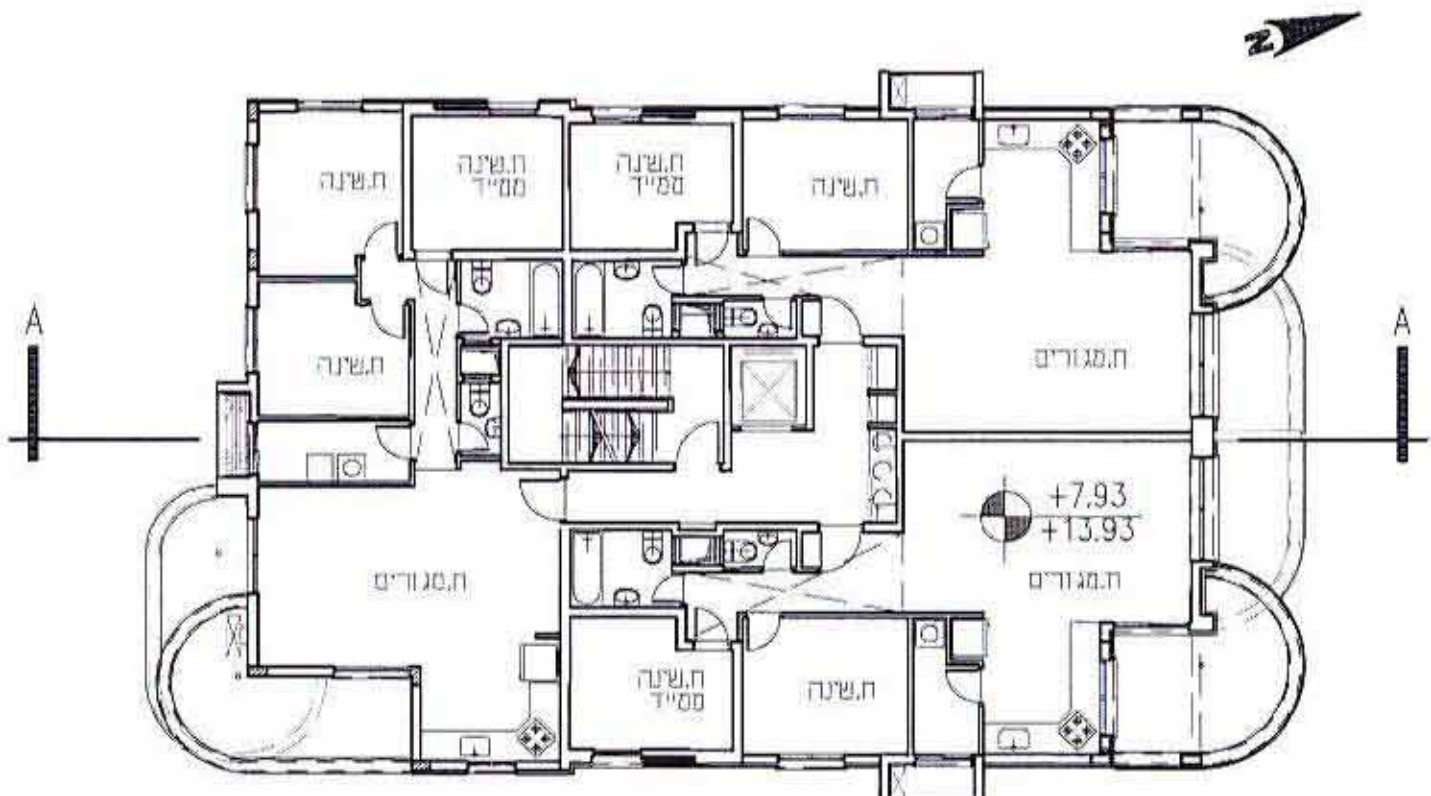

11957  
 נאודע-ניחול ומולע מקדשען ונכסום בעימ  
 אימת אישור  
 אושרה לתוקף עייני ועדה  
 שם  
 חתימה

ח ת ר  
 קניינים 1:200

תכנית ח.מכונות קניינים 1:200

תכנית במפלס +7.93, +13.93 קניינים 1:100

תכנית במפלס ±0.00 קניינים 1:200