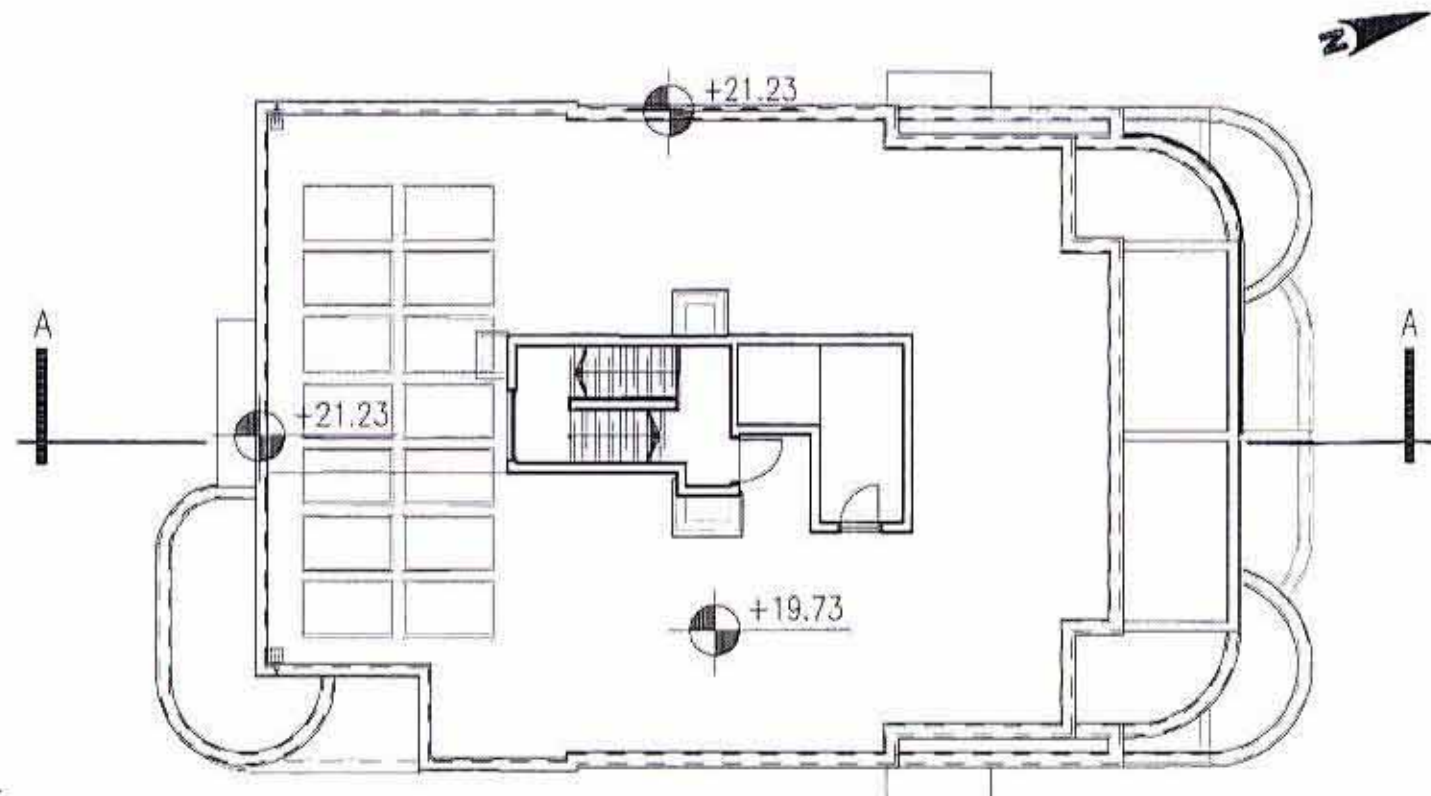

11957  
 נאודע-ניחול ומולע מקדשען ונכסום בעימ  
 אימת אישור  
 אושרה לתוקף עייני ועדה  
 שם  
 חתימה

ח ת ר  
 קניינים 1:200

תכנית ח.מכונות קניינים 1:200

תכנית במפלס +7.93, +13.93 קניינים 1:100

תכנית במפלס ±0.00 קניינים 1:200